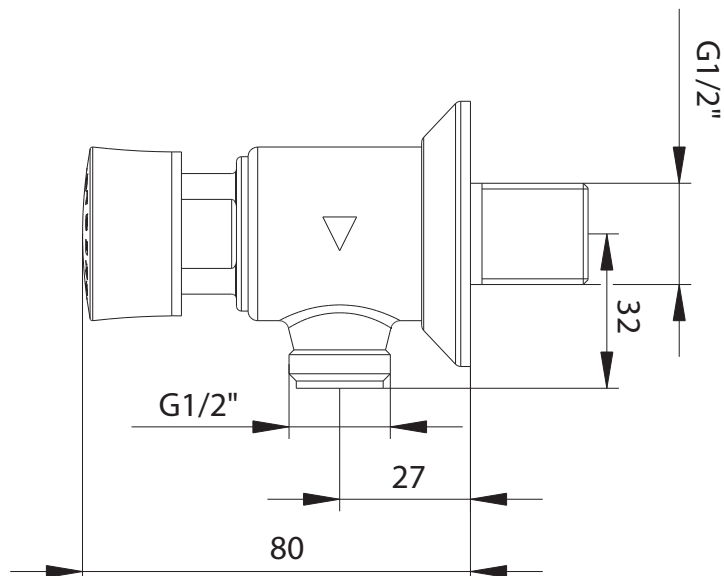

Range: PRESTO 12 NEO

Ref: 31707 - Wall-mounted exposed timed-flow urinal tap, rear water inlet, without nut

> Working pressure :

- 1 to 5 bar

> Flow :

- 9l/min at 3 bar - 4 position flow adjustment device
- Anti-water-hammering design

> Flow time :

- 6 seconds (± 2 sec.)

> Hydraulic supply :

- Rear water inlet
- M G 1/2" (15x21) inlet and outlet in corner

> Delivered with :

- 1 Flat gasket
- 1 Loose wall flange
- 1 Instruction manual

> Standards & approvals :

- Brass body in accordance with EN 1982, EN 12164, EN 12165
- Molded chrome-plated body in accordance with EN 12540
- 200-hour neutral salt spray resistant (NSS) in accordance with ISO 9227

Ce document n'est pas contractuel ; nous nous réservons le droit de modifier les caractéristiques de nos produits sans préavis. Toutes nos marques et tous modèles sont déposés.