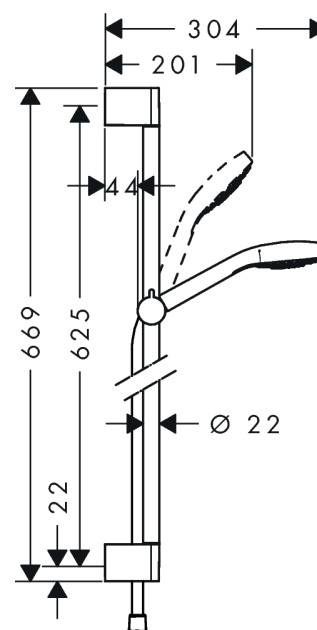

Croma Select E

Croma Select E Vario tuš set 0.65 m

Završne obrade: **bijelo/krom** Broj artikla: **26582400**

Opis

Značajke proizvoda

- Vrste mlaza: Rain, IntenseRain, Turbo Rain
- Udobno namještanje vrste mlaza uz pomoć tipke Select
- Veličina glave tuša: 110 mm
- Okretni zglob na strani tuša za sprečavanje neugodnog uvijanja crijeva tuša
- Maksimalna količina protoka (pri 3 bara): 15 l/min
- Kromirani zidni potpornji iz plastika

Tehnologija

Slika proizvoda

Mjerna skica

Dijagram protoka

The consumption was measured in combination with the appropriate fittings (thermostat/mixer/ in-wall valve) to reflect actual application in practice.

Croma Select E

Croma Select E Vario tuš set 0.65 m

Završne obrade: **bijelo/krom** Broj artikla: **26582400**

Primjeri ugradnje