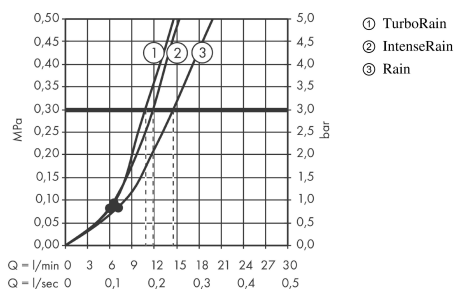

Croma Select E

Croma Select E Vario tuš set 0.65 m

Završne obrade: **bijelo/krom** Broj artikla: **26582400**

Opis

Značajke proizvoda

- Vrste mlaza: Rain, IntenseRain, Turbo Rain
- Udobno namještanje vrste mlaza uz pomoć tipke Select
- Veličina glave tuša: 110 mm
- Okretni zglob na strani tuša za sprečavanje neugodnog uvijanja crijeva tuša
- Maksimalna količina protoka (pri 3 bara): 15 l/min
- Kromirani zidni potpornji iz plastika

Tehnologija

Slika proizvoda

Mjerna skica

Dijagram protoka

The consumption was measured in combination with the appropriate fittings (thermostat/mixer/ in-wall valve) to reflect actual application in practice.