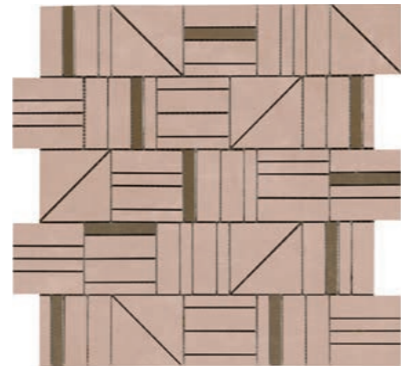

R7LL Resina Mosaico Forme Rosa
40x43