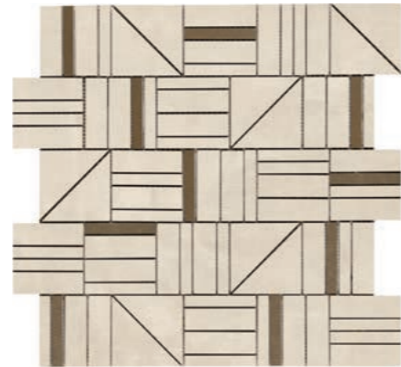

R7LM Resina Mosaico Forme Avorio
40x43