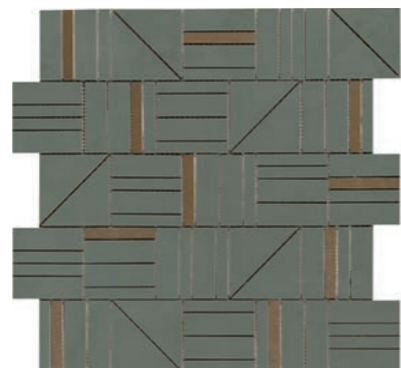

R7LR Resina Mosaico Forme Ardesia
40x43