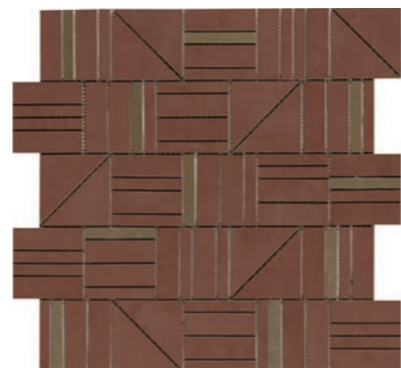

R7LK Resina Mosaico Forme Terracotta
40x43