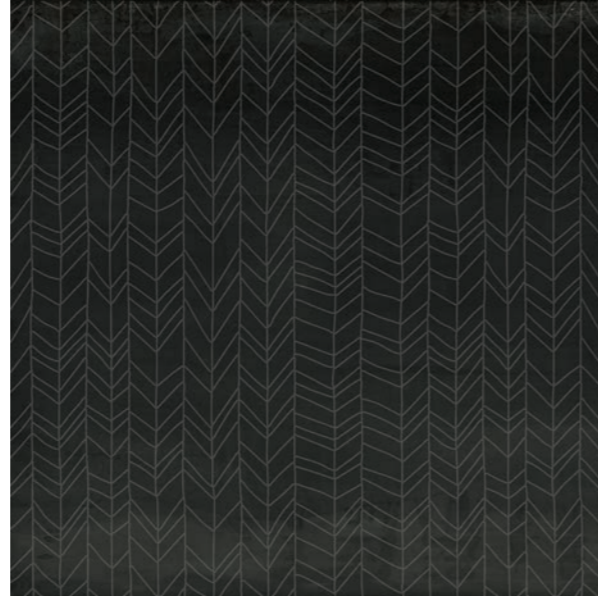

R7WY Ironstone Decoro Tribale Ghisa**
75x75