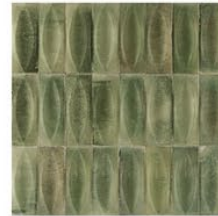

7,5x20 Struttura Eye