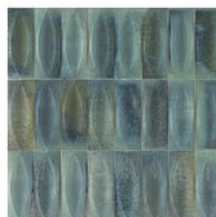

Gleeze

porcelain stoneware

TURCHESE

10x10

10x10 Struttura Egg

7,5x20

7,5x20 Struttura Eye

5x15