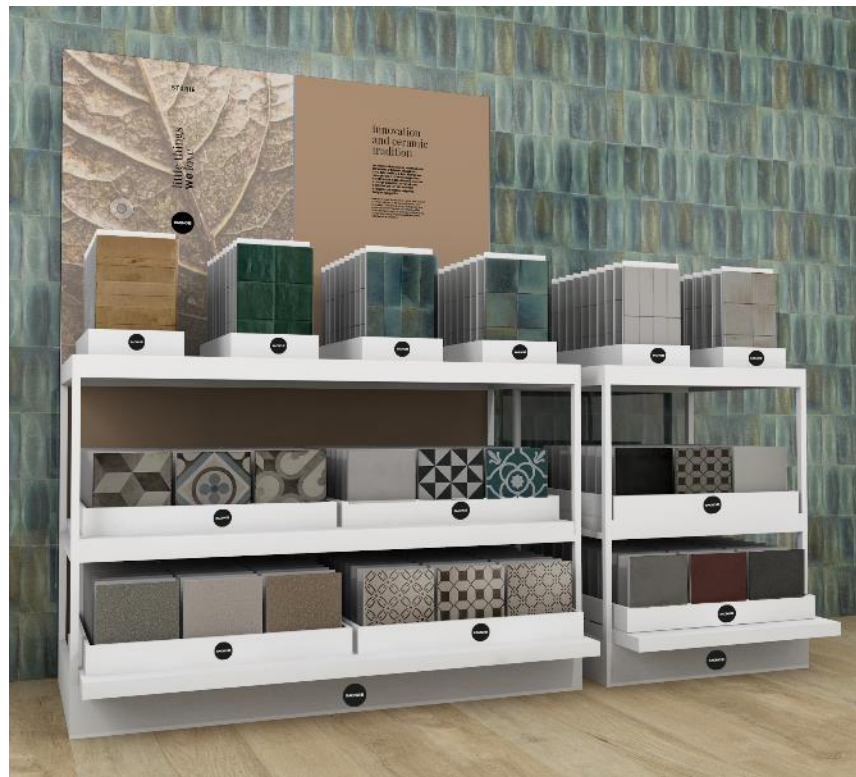

Panel

- 63PT_ Pannello 1000x2000 Gleeze
-  JCUS_ Pannello 1000x1917 Gleeze

Gleeze

Display
Storie

MU1 _ Expositor Storie

Gleeze

Display
Storie

RAGNO.IT