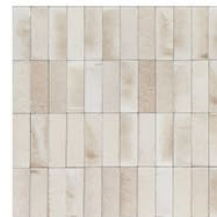

7,5x20

7,5x20 Struttura Eye

5x15

SIZES

10x10 cm

$3\frac{15}{16}'' \times 3\frac{15}{16}''$

± 10 mm - 12,5 mm

7,5x20 cm