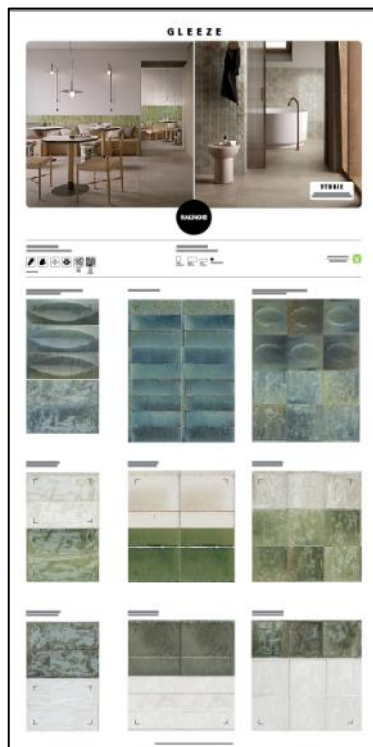

Composition secon display:

Size 10x10 - all colours

Gleeze

Sample box

63PR_ Box Gleeze

Box Composition

Beige 7,5x20
R8GZ

Bianco 5x15
R8HM

Beige 5x15
R8HN

Turchese 5x15
R8HP

Beige Str. Eye 3D
7,5x20
R8GS

Giada 5x15
R8HQ

Grigio 5x15
R8HS

Bianco 10x10
R8GK

Bianco Str. Edge 10x10
R8GS

Gleeze

Panel

- 63PT_ Pannello 1000x2000 Gleeze
-  JCUS_ Pannello 1000x1917 Gleeze

Gleeze

Display
Storie

MU1 _ Expositor Storie

Gleeze

Display
Storie

RAGNO.IT