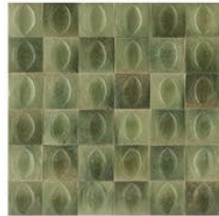

10x10 Struttura Egg