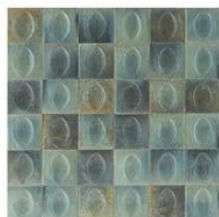

10x10 Struttura Egg