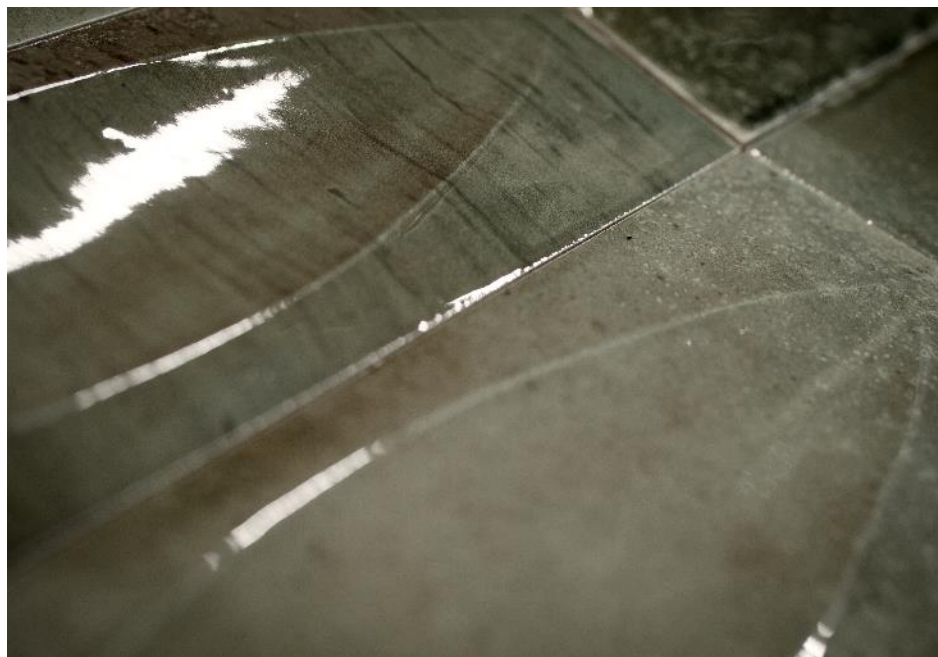

R8HK Gleeze Grigio Struttura Eye 3D 7,5x20 - 2¹⁵/₁₆" x 7⁷/₈"