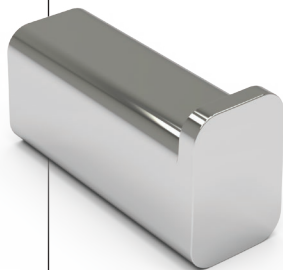

nex

nex

Quality took
the next step.

Nex series is the most sophisticated line of products ever made by Koin. It is a result of futuristic design and precise engineering. Made to take your bathroom to the next level of perfection. All products are made of high grade materials to ensure long period of use.

NEX011
Single robe hook

Obešalna kljuka
Kukica za vješanje
Handtuchhaken
Akasztó
КРЮЧОК ДЛЯ ПОЛОТЕНЦА

1,7 x 2,2 x 4,8 cm

NEX101
Toilet paper holder

Nosilec toaletnega papirja
Nosáč toaletnog papira
Toilettenpapierhalter
WC papír tartó
ДЕРЖАТЕЛЬ ДЛЯ ТУАЛЕТНОЙ БУМАГИ

14,7 x 3 x 6 cm

NEX102
Toilet paper holder

Nosilec toaletnega papirja
Nosáč toaletnog papira
Toilettenpapierhalter
WC papír tartó
ДЕРЖАТЕЛЬ ДЛЯ ТУАЛЕТНОЙ БУМАГИ

14,6 x 9,4 x 3,7 cm

**NEX103**

Holder for additional toilet paper