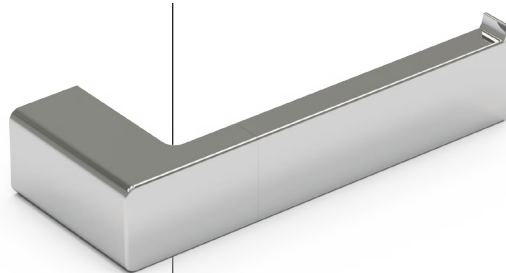

nex

nex

Quality took
the next step.

Nex series is the most sophisticated line of products ever made by Koin. It is a result of futuristic design and precise engineering. Made to take your bathroom to the next level of perfection. All products are made of high grade materials to ensure long period of use.

NEX011
Single robe hook

Obešalna kljuka
Kukica za vješanje
Handtuchhaken
Akasztó
КРЮЧОК ДЛЯ ПОЛОТЕНЦА

1,7 x 2,2 x 4,8 cm

NEX101
Toilet paper holder

Nosilec toaletnega papirja
Nosáč toaletnog papira
Toilettenpapierhalter
WC papír tartó
ДЕРЖАТЕЛЬ ДЛЯ ТУАЛЕТНОЙ БУМАГИ

14,7 x 3 x 6 cm

NEX102
Toilet paper holder

Nosilec toaletnega papirja
Nosáč toaletnog papira
Toilettenpapierhalter
WC papír tartó
ДЕРЖАТЕЛЬ ДЛЯ ТУАЛЕТНОЙ БУМАГИ

14,6 x 9,4 x 3,7 cm

**NEX103**

Holder for additional toilet paper