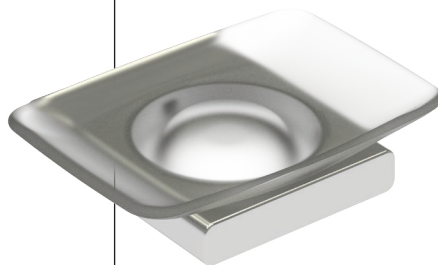

NEX500
Glass soap holder

Nosilec s školjko za milo
Nosáč sa staklenom posudicom za sapun
Seifenhalter mit Glasschale
Szappantartó
МЫЛЬНИЦА

13 x 3,6 x 10,4 cm