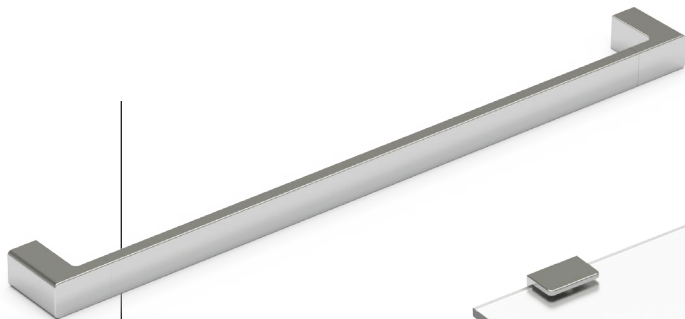

NEX220

Towel bar 60 cm

Obešalo za brisače 60 cm
Vješalica za ručnike 60 cm
Badetuchhalter 60 cm
Törölköző akasztó
ВЕШАЛКА ДЛЯ ПОЛОТЕНЦА

60 x 3 x 6 cm