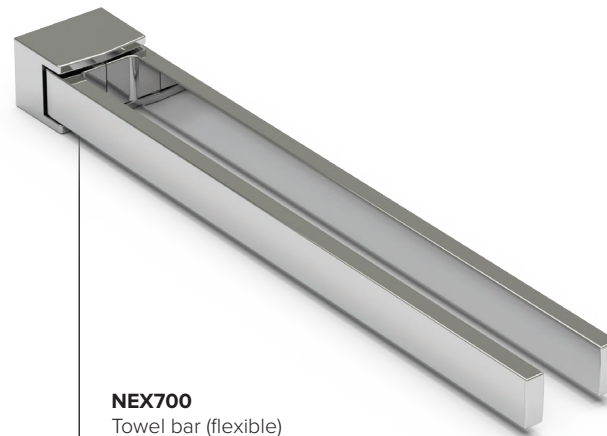

13 x 3,6 x 10,4 cm

NEX700
Towel bar (flexible)

Obešalo za brisače (gibljivo)
Vješalica za ručnike (pomična)
Handtuchhalter (schwenkbar)
Mozgatható törölköző akasztó
ДЕРЖАТЕЛЬ ПОЛОТЕНЦА (ВЕРТУШКА)

6,5 x 4,4 x 45,3 cm