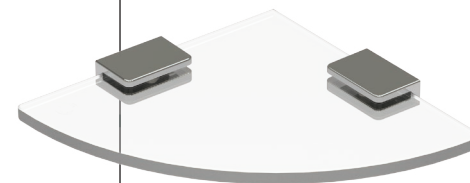

45 x 3 x 6 cm

**NEX220**

Towel bar 60 cm

Obešalo za brisače 60 cm
Vješalica za ručnike 60 cm
Badetuchhalter 60 cm
Törölköző akasztó
ВЕШАЛКА ДЛЯ ПОЛОТЕНЦА

60 x 3 x 6 cm

**NEX300**

Glass shelf with holders

Steklena polica z nosilcema
Stakleni etažer sa nosaćima
Glasablage mit Trägern
Üveg polc kettő tartóval
ПОЛКА ИЗ СТЕКЛА

60 x 2,1 x 12,7 cm

**NEX310**

Glass shelf with holders

Steklena polica z nosilcema
Stakleni etažer sa nosaćima
Glasablage mit Trägern
Üveg polc kettő tartóval
ПОЛКА ИЗ СТЕКЛА

18,7 x 2,1 x 18,7 cm

NEX400
Holder with tumbler