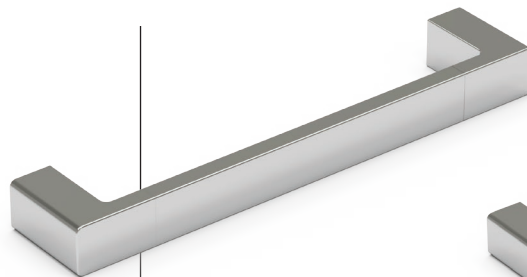

NEX200

Towel bar 30 cm

Obešalo za brisače 30 cm
Vješalica za ručnike 30 cm
Badetuchhalter 30 cm
Törölköző akasztó
ВЕШАЛКА ДЛЯ ПОЛОТЕНЦА

30 x 3 x 6 cm