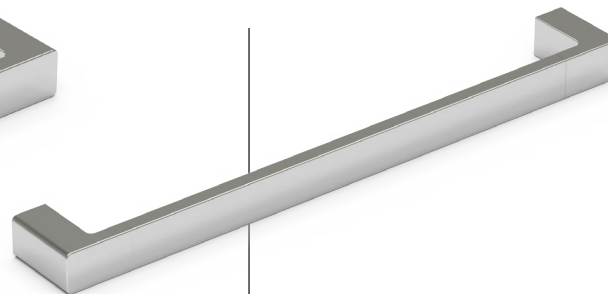

NEX210

Towel bar 45 cm

Obešalo za brisače 45 cm
Vješalica za ručnike 45 cm
Badetuchhalter 45 cm
Törölköző akasztó
ВЕШАЛКА ДЛЯ ПОЛОТЕНЦА

45 x 3 x 6 cm