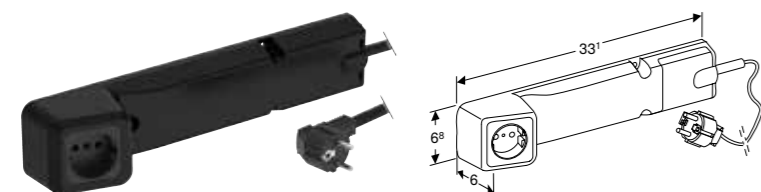

GEBERIT ONE UTIČNICA

Br. art.
505.090.00.2