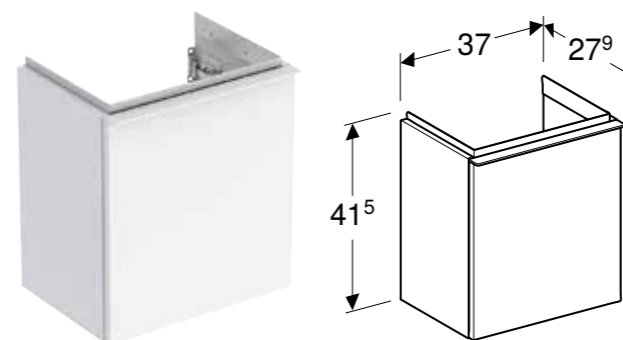

GEBERIT ICON ORMARIĆ ZA UMIVAONIK ZA PRANJE RUKU, SA JEDNIM VRATIMA

Prednosti

FSC™ C134279 sertifikovan • Konzolni element • Sa jednim vratima • Vrata sa mehanizmom za prigušivanje • Ručka za otvaranje • Zamenjiva drška • Otporno na vlagu • Isporučeno u predmontiranom stanju

Br. art.	Boja / površina	Širina umivaonika [cm]	B [cm]	H [cm]	T [cm]
Vrata: graničnik desno					
502.300.01.1	Telo i front: bela / lakirano visoki sjaj Drška: bela / završna obrada pečenim lakom, mat	38 cm	37 cm	41,5 cm	27,9 cm
502.300.01.2	Telo i front: bela / lakirano visoki sjaj Drška: sjajna hrom	38 cm	37 cm	41,5 cm	27,9 cm
502.300.01.3 *	Telo i front: bela / lakirana mat Drška: bela / završna obrada pečenim lakom, mat	38 cm	37 cm	41,5 cm	27,9 cm
502.300.JH.1	Telo i front: hrast / melamin tekstura drveta Drška: lava / završna obrada pečenim lakom, mat	38 cm	37 cm	41,5 cm	27,9 cm
502.300.JK.1	Telo i front: lava / lakirano mat Drška: lava / završna obrada pečenim lakom, mat	38 cm	37 cm	41,5 cm	27,9 cm
502.300.JL.1 *	Telo i front: peščanosiva / lakirano visokog sjaja Drška: peščanosiva / završna obrada pečenim lakom, mat	38 cm	37 cm	41,5 cm	27,9 cm
502.300.JR.1 *	Telo i front: orahovina, američki orah / melamin tekstura drveta Drška: lava / završna obrada pečenim lakom, mat	38 cm	37 cm	41,5 cm	27,9 cm
Vrata: graničnik levo					
502.301.01.1	Telo i front: bela / lakirano visoki sjaj Drška: bela / završna obrada pečenim lakom, mat	38 cm	37 cm	41,5 cm	27,9 cm
502.301.01.2	Telo i front: bela / lakirano visoki sjaj Drška: sjajna hrom	38 cm	37 cm	41,5 cm	27,9 cm
502.301.01.3 *	Telo i front: bela / lakirana mat Drška: bela / završna obrada pečenim lakom, mat	38 cm	37 cm	41,5 cm	27,9 cm
502.301.JH.1	Telo i front: hrast / melamin tekstura drveta Drška: lava / završna obrada pečenim lakom, mat	38 cm	37 cm	41,5 cm	27,9 cm
502.301.JK.1	Telo i front: lava / lakirano mat Drška: lava / završna obrada pečenim lakom, mat	38 cm	37 cm	41,5 cm	27,9 cm
502.301.JL.1 *	Telo i front: peščanosiva / lakirano visokog sjaja Drška: peščanosiva / završna obrada pečenim lakom, mat	38 cm	37 cm	41,5 cm	27,9 cm
502.301.JR.1 *	Telo i front: orahovina, američki orah / melamin tekstura drveta Drška: lava / završna obrada pečenim lakom, mat	38 cm	37 cm	41,5 cm	27,9 cm

* Proizvodnja prema porudžbini

Mogućnost kombinovanja sa

- Geberit Option Plus Square ogledalo sa direktnim i indirektnim osvetljenjem → s. 456
- Geberit Option Oval ogledalo sa indirektnim osvetljenjem → s. 457
- Geberit Option Round ogledalo sa direktnim i indirektnim osvetljenjem → s. 457
- Geberit iCon umivaonik za pranje ruku → s. 312
- Geberit iCon Light umivaonik za pranje ruku → s. 313
- Geberit iCon bočni element → s. 336
- Geberit Option Plus ogledalo sa direktnim i indirektnim osvetljenjem