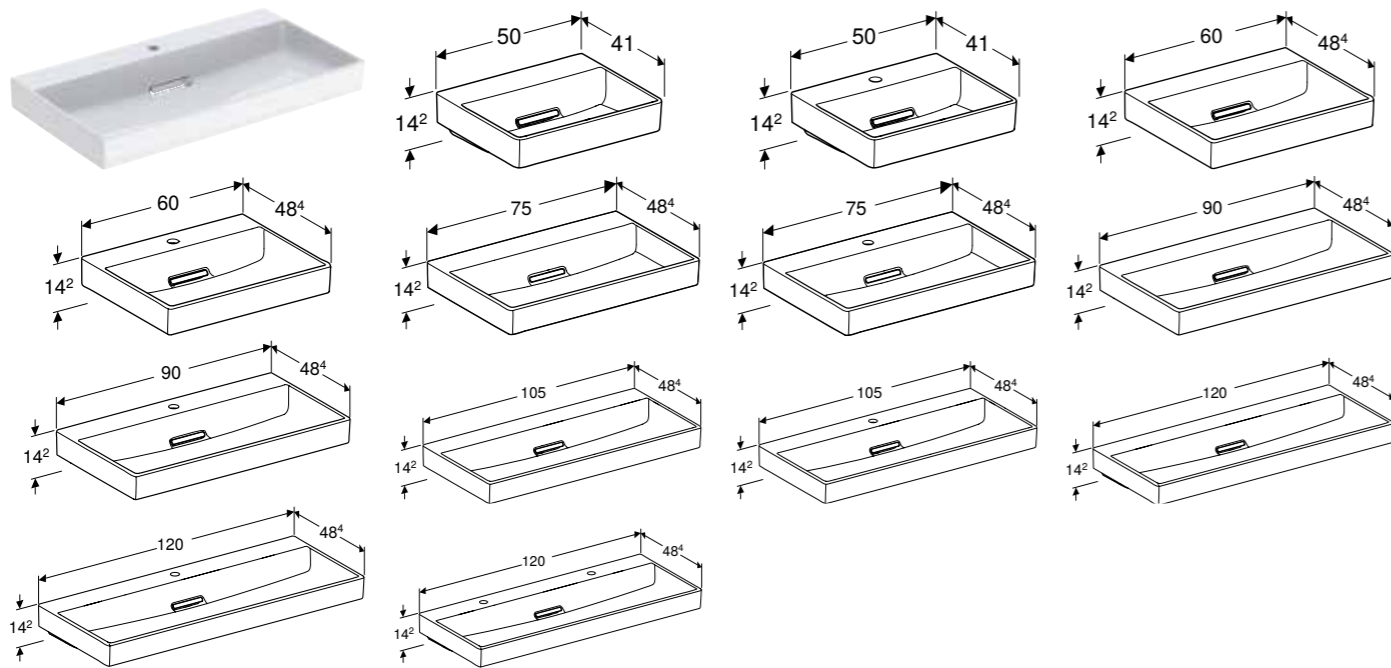

GEBERIT ONE

GEBERIT ONE UMIVAONIK, HORIZONTALNI ODVOD

Prednosti

Mogućnost ugradnje sa ormarićem za umivaonik • Horizontalni odvod • Funkcija preliva, nevidljiva • Aktiviranje preko spone • Sa integrisanim filterom za dlake • Higijenski zahvaljujući optimalnom strujanju • Odgovara preporukama Komisije za bolničku higijenu i prevenciju zaraza (KRINKO)

Br. art.	Boja / površina	Otvor slavine	Preliv	Širina donjeg ormara [cm]	H [cm]	T [cm]
B / širina: 50 cm						
505.018.00.1	Umivaonik: bela / KeraTect Maska: sjajna	bez	bez	- cm	14,2 cm	41 cm
505.019.00.1	Umivaonik: bela / KeraTect Maska: sjajna	na sredini	bez	- cm	14,2 cm	41 cm
B / širina: 60 cm						
505.033.00.1	Umivaonik: bela / KeraTect Maska: sjajna	bez	bez	60 cm	14,2 cm	48 cm
505.034.00.1	Umivaonik: bela / KeraTect Maska: sjajna	na sredini	bez	60 cm	14,2 cm	48 cm
B / širina: 75 cm						
505.035.00.1	Umivaonik: bela / KeraTect Maska: sjajna	bez	bez	75 cm	14,2 cm	48 cm
505.036.00.1	Umivaonik: bela / KeraTect Maska: sjajna	na sredini	bez	75 cm	14,2 cm	48 cm
B / širina: 90 cm						
505.037.00.1	Umivaonik: bela / KeraTect Maska: sjajna	bez	bez	90 cm	14,2 cm	48 cm
505.038.00.1	Umivaonik: bela / KeraTect Maska: sjajna	na sredini	bez	90 cm	14,2 cm	48 cm
B / širina: 105 cm						
505.045.00.1	Umivaonik: bela / KeraTect Maska: sjajna	bez	bez	105 cm	14,2 cm	48 cm
505.046.00.1	Umivaonik: bela / KeraTect Maska: sjajna	na sredini	bez	105 cm	14,2 cm	48 cm
B / širina: 120 cm						
505.047.00.1	Umivaonik: bela / KeraTect Maska: sjajna	bez	bez	120 cm	14,2 cm	48 cm
505.049.00.1	Umivaonik: bela / KeraTect Maska: sjajna	levo i desno	bez	120 cm	14,2 cm	48 cm
505.048.00.1	Umivaonik: bela / KeraTect Maska: sjajna	na sredini	bez	120 cm	14,2 cm	48 cm

Mogućnost kombinovanja sa

- Geberit ONE ormarić za umivaonik, sa dve fioke → s. 233
- Geberit ONE ormarić za umivaonik, sa jednom fiokom → s. 235