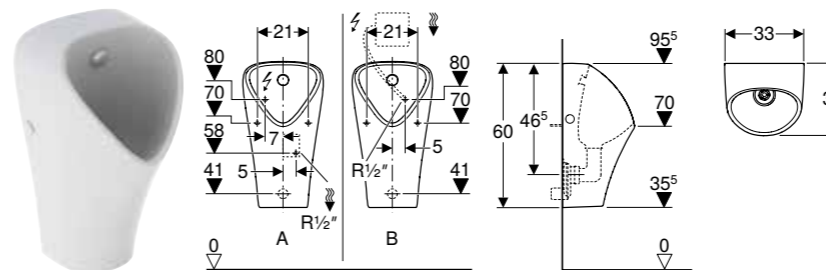

GEBERIT NARVA PISOAR, DOVOD OTPOZADI, ODVOD SA ZADNJE STRANE ILI DOLE

Prednosti

Bez ivice za ispiranje • Konzolni element • Sifon, skriveni • Skriveno učvršćenje • Ispunjava zahteve standarda EN 13407 • Raspršivač može da se zameni spređa, bez skidanja keramike • Lako se održava i čisti

Br. art.	Boja / površina	Odvod	Dovodni vod	B [cm]	H [cm]	T [cm]
501.655.00.1	bela	prema nazad	pozadi	33 cm	60 cm	30 cm
501.655.00.8	bela / KeraTect	prema nazad	pozadi	33 cm	60 cm	30 cm