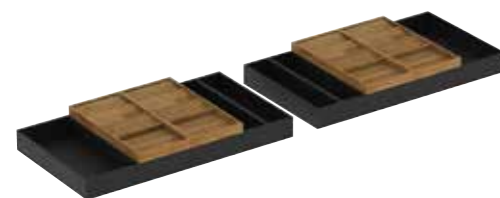

GEBERIT KOMPLET UMETAKA ZA FIOKU ZA GORNJU FIOKU, ŠIRINA 135 CM

Br. art.	Širina donjeg ormara [cm]
502.354.00.1	135 cm