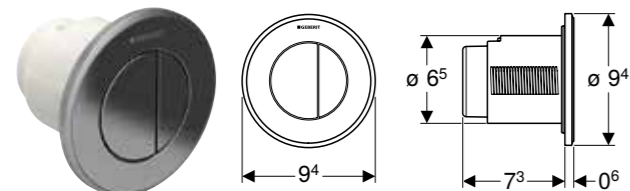

GEBERIT DALJINSKO AKTIVIRANJE ISPIRANJA TIP 10, PNEUMATSKO, ZA DVOKOLIČINSKO ISPIRANJE, ZA SIGMA UGRADNI VODOKOTLIČ 8 CM, DUGME ZA ISPIRANJE U ZIDU

Prednosti

Oblik okrugao • Mogućnost kombinovanja sa Geberit tipkama za aktiviranje za jednokoličinsko ispiranje i start/stop ispiranje ili Geberit pokrivnom pločom

Br. art.	Boja / površina	Materijal proizvoda
116.056.16.1	Rozetna i tasteri: matirani crni, sa premazom za lako čišćenje Ukrasni prsten: crni	plastika
116.056.DW.1	Rozetna i tasteri: crni Ukrasni prsten: crni mat	plastika
116.056.JQ.1	Rozetna i tasteri: hromirani mat, sa premazom za lako čišćenje Ukrasni prsten: poliran	plastika

U isporuci od: april 2023