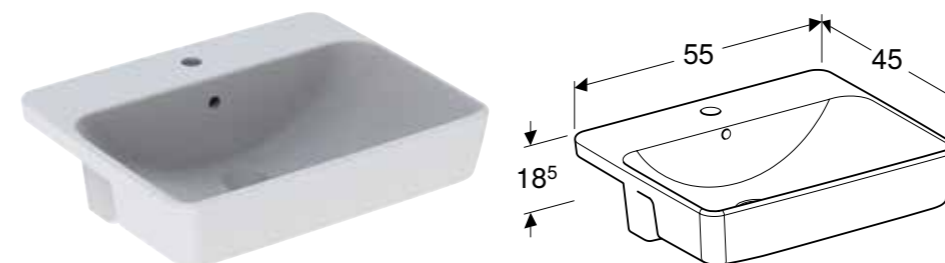

GEBERIT VARIFORM POLUUGRADNI UMIVAONIK, PRAVOUGAONI

Prednosti

Pravougaoni oblik • Jednostavna montaža zahvaljujući isporučenom izreznom šablonu

Br. art.	Boja / površina	Otvor slavine	Preliv	H [cm]	T [cm]
B / širina: 55 cm					
500.681.01.1	bela	na sredini	vidljivo	18,5 cm	45 cm