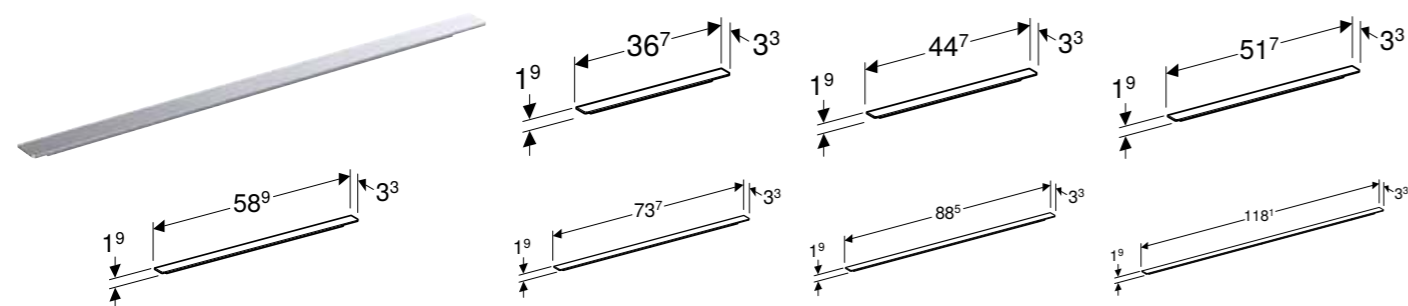

GEBERIT ICON RUČKA

Prednosti

Odgovara uz sve iCon ormariće sa drškom • Učvršćenje sa vijkom

Br. art.	Boja / površina	H [cm]	T [cm]
B / širina: 36,7 cm			
502.356.00.1	sjajna hrom	1,9 cm	3,3 cm
502.356.01.1	bela / obrada pečenim lakom, mat	1,9 cm	3,3 cm
502.356.JK.1	lava / obrada pečenim lakom, mat	1,9 cm	3,3 cm
502.356.JL.1	peskovitosiva / obrada pečenim lakom, mat	1,9 cm	3,3 cm
B / širina: 44,7 cm			
502.357.00.1	sjajna hrom	1,9 cm	3,3 cm
502.357.01.1	bela / obrada pečenim lakom, mat	1,9 cm	3,3 cm
502.357.JK.1	lava / obrada pečenim lakom, mat	1,9 cm	3,3 cm
502.357.JL.1	peskovitosiva / obrada pečenim lakom, mat	1,9 cm	3,3 cm
B / širina: 51,7 cm			
502.358.00.1	sjajna hrom	1,9 cm	3,3 cm
502.358.01.1	bela / obrada pečenim lakom, mat	1,9 cm	3,3 cm
502.358.JK.1	lava / obrada pečenim lakom, mat	1,9 cm	3,3 cm
502.358.JL.1	peskovitosiva / obrada pečenim lakom, mat	1,9 cm	3,3 cm
B / širina: 58,9 cm			
502.359.00.1	sjajna hrom	1,9 cm	3,3 cm
502.359.01.1	bela / obrada pečenim lakom, mat	1,9 cm	3,3 cm
502.359.JK.1	lava / obrada pečenim lakom, mat	1,9 cm	3,3 cm
502.359.JL.1	peskovitosiva / obrada pečenim lakom, mat	1,9 cm	3,3 cm
B / širina: 73,7 cm			
502.360.00.1	sjajna hrom	1,9 cm	3,3 cm
502.360.01.1	bela / obrada pečenim lakom, mat	1,9 cm	3,3 cm
502.360.JK.1	lava / obrada pečenim lakom, mat	1,9 cm	3,3 cm
502.360.JL.1	peskovitosiva / obrada pečenim lakom, mat	1,9 cm	3,3 cm
B / širina: 88,5 cm			
502.361.00.1	sjajna hrom	1,9 cm	3,3 cm
502.361.01.1	bela / obrada pečenim lakom, mat	1,9 cm	3,3 cm
502.361.JK.1	lava / obrada pečenim lakom, mat	1,9 cm	3,3 cm
502.361.JL.1	peskovitosiva / obrada pečenim lakom, mat	1,9 cm	3,3 cm
B / širina: 118,1 cm			
502.362.00.1	sjajna hrom	1,9 cm	3,3 cm
502.362.01.1	bela / obrada pečenim lakom, mat	1,9 cm	3,3 cm
502.362.JK.1	lava / obrada pečenim lakom, mat	1,9 cm	3,3 cm
502.362.JL.1	peskovitosiva / obrada pečenim lakom, mat	1,9 cm	3,3 cm

GEBERIT SVETLOSNA LAJSNA ZA FIOKU, LEVO I DESNO, DUŽINA 35 CM

Prednosti

Korisni vek trajanja 3–6 meseci • Punjenje moguće preko mikro USB kabla

Br. art.	L [cm]	Boja svetla
502.031.00.1	35 cm	3500 K