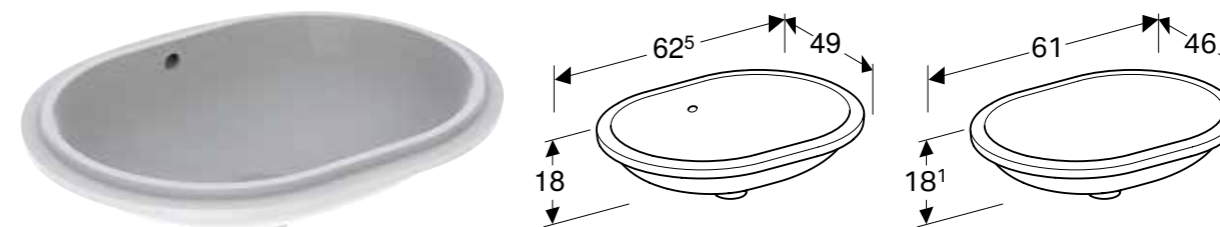

GEBERIT VARIFORM PODGRADNI UMIVAONIK, ELIPSASTI

Prednosti

Elipsasto • Jednostavna montaža zahvaljujući isporučenom izreznom šablonu

Br. art.	Boja / površina	Otvor slavine	Preliv	H [cm]	T [cm]
B / širina: 62,5 cm					
500.756.01.2	bela	bez	vidljivo	18 cm	49 cm
500.758.01.2 *	bela	bez	bez	18 cm	49 cm

* Proizvodnja prema porudžbini