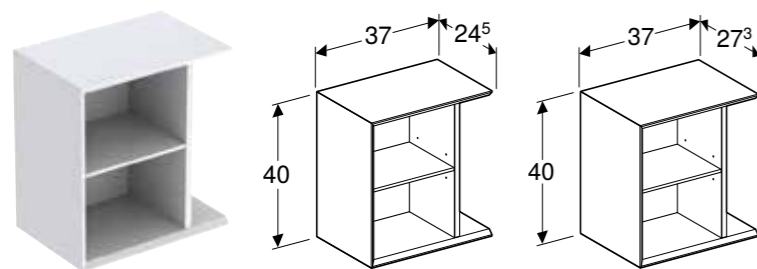

GEBERIT ICON BOČNI ELEMENT

Prednosti

FSC™ C134279 sertifikovan • Konzolni element • Sa pomičnom uložnom policom • Otporno na vlagu • Isporučeno u predmontiranom stanju

Br. art.	Boja / površina	B [cm]	H [cm]
T / dubina: 24,5 cm			
502.324.01.1	bela / lakirana, visoki sjaj	37 cm	40 cm
502.324.01.3 *	bela / lakirana, mat	37 cm	40 cm
502.324.JH.1	hrast / melamin struktura drveta	37 cm	40 cm
502.324.JK.1	lava / lakirana, mat	37 cm	40 cm
502.324.JL.1 *	peskovitosiva / lakirana, visoki sjaj	37 cm	40 cm
502.324.JR.1 *	orahovina, američki orah / melamin struktura drveta	37 cm	40 cm
T / dubina: 27,3 cm			
502.325.01.1	bela / lakirana, visoki sjaj	37 cm	40 cm
502.325.01.3 *	bela / lakirana, mat	37 cm	40 cm
502.325.JH.1	hrast / melamin struktura drveta	37 cm	40 cm
502.325.JK.1	lava / lakirana, mat	37 cm	40 cm
502.325.JL.1 *	peskovitosiva / lakirana, visoki sjaj	37 cm	40 cm
502.325.JR.1 *	orahovina, američki orah / melamin struktura drveta	37 cm	40 cm

* Proizvodnja prema porudžbini

Mogućnost kombinovanja sa

- Geberit iCon ormarić za umivaonik za pranje ruku, sa jednim vratima → s. 325
- Geberit iCon ormarić za umivaonik za pranje ruku, sa jednom fiokom → s. 326