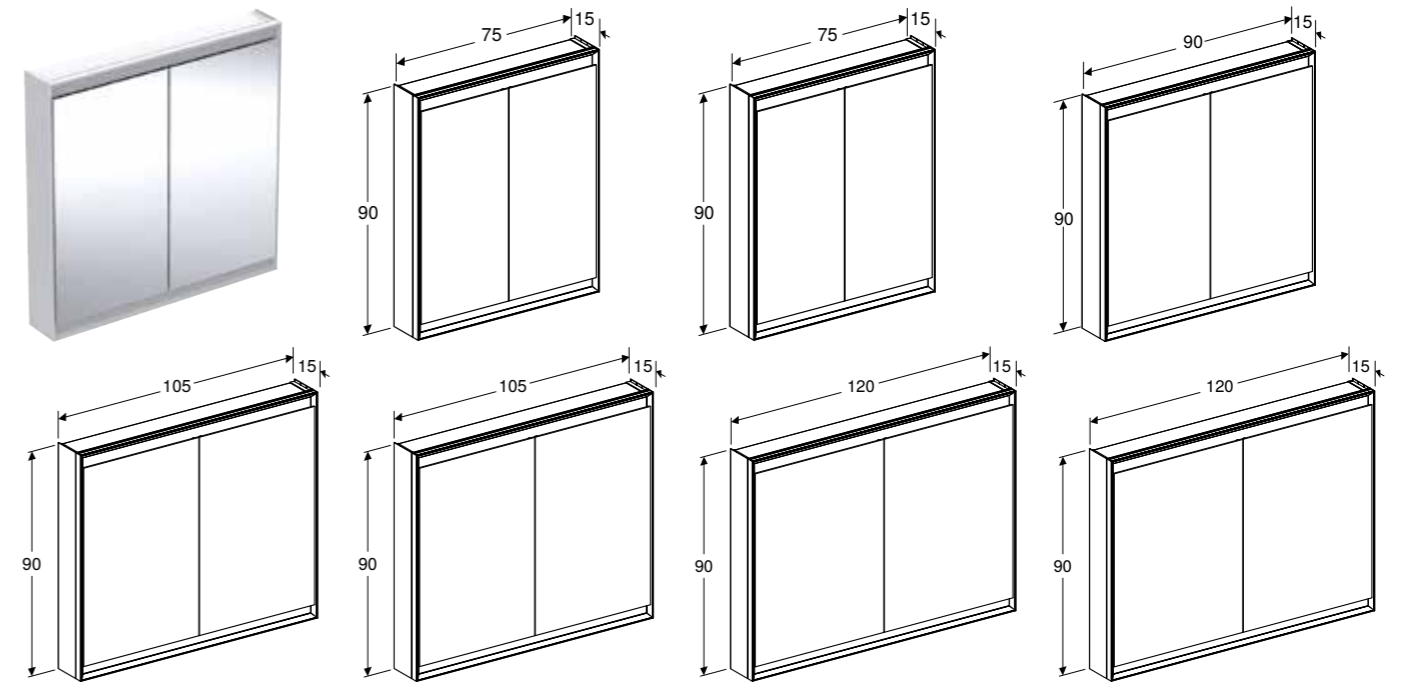

GEBERIT ONE ELEMENT SA OGLEDALOM SA COMFORTLIGHT OSVETLJENJEM I DVOJE VRATA, PREDZIDNA MONTAŽA, VISINA 90 CM

Prednosti

Sa osvetljenjem ComfortLight • LED osvetljenje • Indirektno osvetljenje • Unutrašnje osvetljenje • Kontinualno podešavanje svetlosti od svetla za orijentaciju do dnevne svetlosti • Funkcije se mogu aktivirati putem senzora osetljivog na dodir • DALI-kompatibilno upravljanje • Kompatibilno Geberit Home aplikacijom • Sa dvoje vratima • Vrata sa reflektujućim premazom sa obe strane • Sa dve utičnice • Utičnice su montirane na unutrašnjoj strani levo ili desno gore • Mogućnost kontinualnog pomeranja staklenih umetaka

Br. art.	Boja / površina	H [cm]	T [cm]	Boja svetla
B / širina: 75 cm				
505.812.00.1	aluminijum eloksiran	90 cm	15 cm	2200-4000 K
505.812.00.2	bela / aluminijum, sa zaštitnim premazom	90 cm	15 cm	2200-4000 K
B / širina: 90 cm				
505.813.00.1	aluminijum eloksiran	90 cm	15 cm	2200-4000 K
505.813.00.2	bela / aluminijum, sa zaštitnim premazom	90 cm	15 cm	2200-4000 K
B / širina: 105 cm				
505.814.00.1	aluminijum eloksiran	90 cm	15 cm	2200-4000 K
505.814.00.2	bela / aluminijum, sa zaštitnim premazom	90 cm	15 cm	2200-4000 K
B / širina: 120 cm				
505.815.00.1	aluminijum eloksiran	90 cm	15 cm	2200-4000 K
505.815.00.2	bela / aluminijum, sa zaštitnim premazom	90 cm	15 cm	2200-4000 K

Mogućnost kombinovanja sa

- Geberit ONE utičnice sa modulom ComfortLight → s. 251