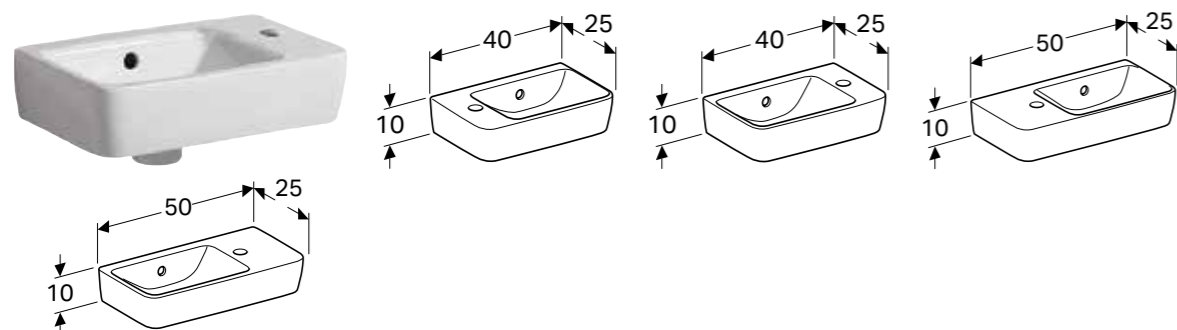

GEBERIT SELNOVA COMPACT UMIVAONIK ZA PRANJE RUKU, SMANJENA DUBINA

Prednosti

Asimetričan element • Mogućnost ugradnje sa ormarićem za umivaonik

Br. art.	Boja / površina	Otvor slavine	Preliv	Površina za odlaganje	H [cm]	T [cm]
B / širina: 40 cm						
501.517.00.7	bela	desno	vidljivo	bez	15 cm	25 cm
501.518.00.7	bela	levo	vidljivo	bez	15 cm	25 cm
B / širina: 50 cm						
501.513.00.7	bela	desno	vidljivo	bez	15 cm	25 cm
501.506.00.7	bela	levo	vidljivo	bez	15 cm	25 cm

U isporuci od: april 2023