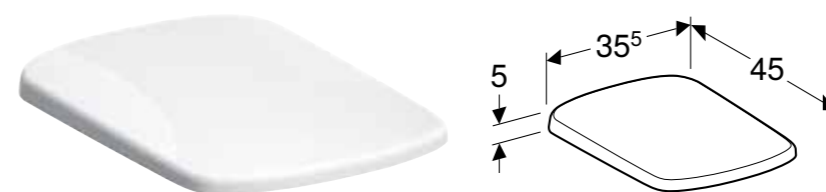

GEBERIT SELNOVA COMPACT WC SEDIŠTE, ČETVRTASTI DIZAJN, PRIČVRŠĆENJE SA GORNJE STRANE

Prednosti

- Šarka od metala • Četvrtasti dizajn • Poklopac WC-a, preklapajući

Br. art.	Boja / površina	Funkcija sporog spuštanja	Šarka sa brzim zatezanjem
501.928.01.1	bela / sjajna	ne	ne
501.929.01.1	bela / sjajna	da	ne
501.930.01.1	bela / sjajna	da	da

Mogućnost kombinovanja sa

- Geberit Selnova Compact konzolna WC šolja, četvrtasti dizajn, smanjena dubina, Rimfree → s. 421