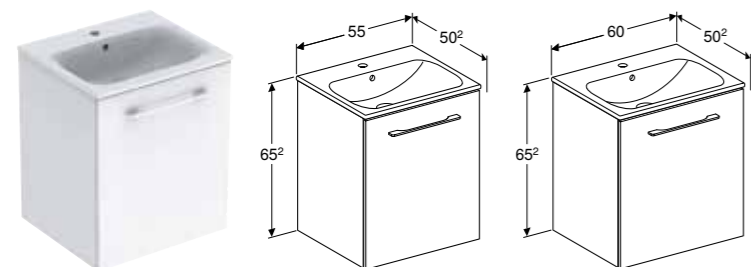

GEBERIT SELNOVA SQUARE SET UGRADNI UMIVAONIK SA USKOM IVICOM, SA ORMARIĆEM, JEDNA VRATA

Prednosti

FSC™ C134279 sertifikovan • Konzolni element • Uska ivica • Sa jednim vratima • Sa fiksnom policom • Ručka za otvaranje • Vrata sa mehanizmom za prigušivanje • Strana graničnika levo ili desno • Otporno na vlagu • Isporučeno u predmontiranom stanju

Br. art.	Boja / površina	Otvor slavine	Preliv	Širina umivaonika [cm]	H [cm]	T [cm]
B / širina: 55 cm						
501.248.00.1	bela / lakirana, visoki sjaj	na sredini	vidljivo	55 cm	65,2 cm	50,2 cm
501.250.00.1	orahovina, američki orah / melamin struktura drveta	na sredini	vidljivo	55 cm	65,2 cm	50,2 cm
501.249.00.1 *	lava / lakirana, mat	na sredini	vidljivo	55 cm	65,2 cm	50,2 cm
501.251.00.1 *	orahovina, američki orah, svetli / melamin struktura drveta	na sredini	vidljivo	55 cm	65,2 cm	50,2 cm
B / širina: 60 cm						
501.252.00.1	bela / lakirana, visoki sjaj	na sredini	vidljivo	60 cm	65,2 cm	50,2 cm
501.254.00.1	orahovina, američki orah / melamin struktura drveta	na sredini	vidljivo	60 cm	65,2 cm	50,2 cm
501.253.00.1 *	lava / lakirana, mat	na sredini	vidljivo	60 cm	65,2 cm	50,2 cm
501.255.00.1 *	orahovina, američki orah, svetli / melamin struktura drveta	na sredini	vidljivo	60 cm	65,2 cm	50,2 cm

* Proizvodnja prema porudžbini

Mogućnost kombinovanja sa

- Geberit Selnova Square bočni ormarić sa jednim vratima → s. 403
- Geberit Selnova Square srednje visoki ormarić sa jednim vratima → s. 404
- Geberit Selnova Square element sa ogledalom sa dvoje vrata → s. 405
- Geberit Selnova Square ogledalo → s. 404