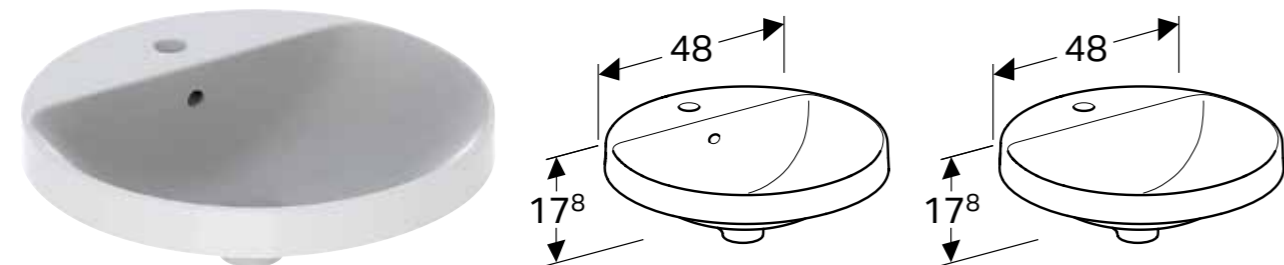

GEBERIT VARIFORM UGRADNI UMIVAONIK, OKRUGLI, SA PLOČOM I OTVOROM ZA ARMATURU

Prednosti

Okruglo • Jednostavna montaža zahvaljujući isporučenom izreznom šablonu

Br. art.	Boja / površina	Otvor slavine	Preliv	H [cm]
500.704.01.2	bela	na sredini	vidljivo	17,8 cm
500.706.01.2*	bela	na sredini	bez	17,8 cm

* Proizvodnja prema porudžbini