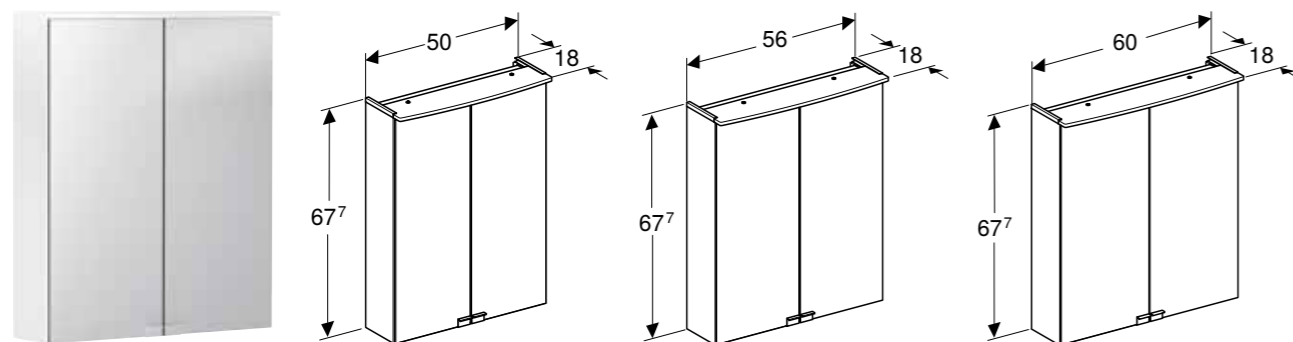

GEBERIT OPTION BASIC ELEMENT SA OGLEDALOM SA OSVETLJENJEM I DVOJE VRATA

Prednosti

Pogodno za sve kupatilske serije • FSC™ C134279 sertifikovan • LED osvetljenje • Prekidač, mehanički • Utičnica je montirana na donjoj strani levo ili desno • Mogućnost pomeranja staklenih polica • Sa dvoje vrata • Vrata sa reflektujućim premazom sa obe strane • Sa orijentacionim svetlom na prekidaču

Br. art.	Boja / površina	B [cm]	H [cm]	T [cm]	Svetlosni tok [lm]	Boja svetla
500.257.00.1	Telo: mat bela / presvučeno melaminom Vrata: sa ogledalima unutra i spolja	50 cm	67,7 cm	18 cm	1170 lm	4200 K
500.258.00.1	Telo: mat bela / presvučeno melaminom Vrata: sa ogledalima unutra i spolja	56 cm	67,7 cm	18 cm	1300 lm	4200 K
500.273.00.1	Telo: mat bela / presvučeno melaminom Vrata: sa ogledalima unutra i spolja	60 cm	67,7 cm	18 cm	1430 lm	4200 K