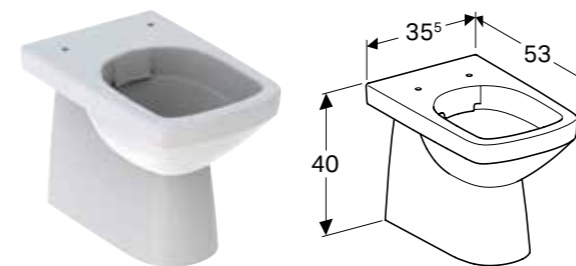

GEBERIT SELNOVA SQUARE PODNA WC ŠOLJA, U RAVNI ZIDA, HORIZONTALNI ILI VERTIKALNI ODVOD, VIDLJIVO KAČENJE, RIMFREE

Prednosti

Podni • U ravni zida • Rimfree • Horizontalni ili vertikalni odvod • Tip 1, puno ispiranje 6 / 4 l, prema propisu EN 997 • Vidljivo kačenje

Br. art.	Boja / površina	B [cm]	H [cm]	T [cm]
501.564.01.7	bela	35,5 cm	40 cm	53 cm

U isporuci od: april 2023

Mogućnost kombinovanja sa

- Geberit Selnova Square WC sedište, pričvršćenje sa donje strane → s. 411
- Geberit Selnova Square WC sedište, pričvršćenje sa gornje strane → s. 411