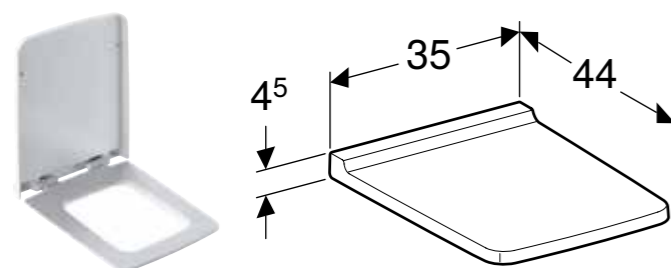

GEBERIT XENO² WC SEDIŠTE

Prednosti

Poklopac WC-a, preklapajući

Br. art.	Boja / površina	Funkcija sporog spuštanja	Šarka sa brzim zatezanjem
500.537.01.1	bela / sjajna	da	ne
500.833.01.1	bela / sjajna	da	da

Mogućnost kombinovanja sa

- Geberit Xenos² konzolna WC šolja, skriveno kačenje, Rimfree → s. 290