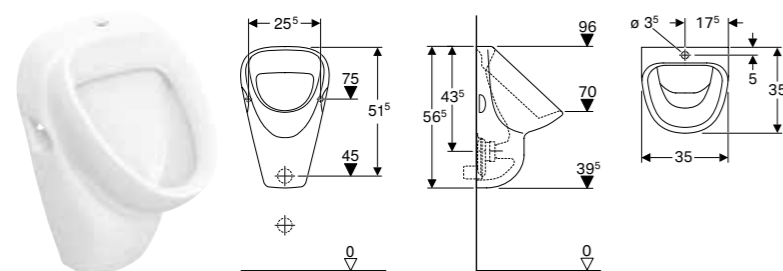

GEBERIT ALLER PISOAR, DOVOD ODOZGO, ODVOD SA ZADNJE STRANE ILI DOLE

Prednosti

Konzolni element • Sa ispirnom ivicom • Sifon, skriveni • Ispunjava zahteve standarda EN 13407 • Vidljivo pričvršćenje

Br. art.	Boja / površina	Odvod	Dovodni vod	B [cm]	H [cm]	T [cm]
23660000	bela	prema nazad ili prema dole	gore	35 cm	56,5 cm	35 cm