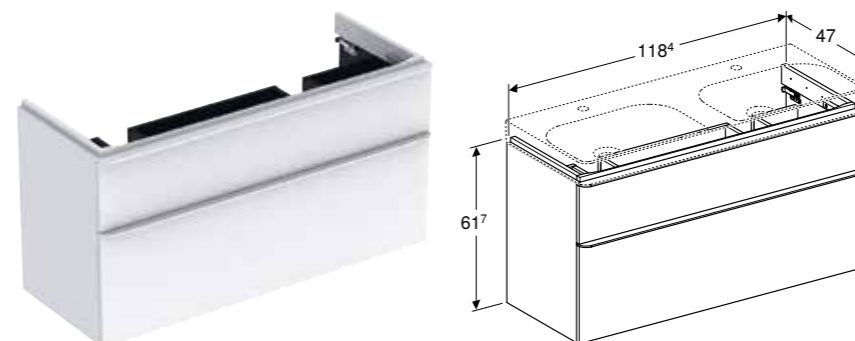

GEBERIT SMYLE SQUARE ORMARIĆ ZA DUPLI UMIVAONIK, SA DVE FIOKE

Prednosti

FSC™ C134279 sertifikovan • Konzolni element • Sa dve fioke • Ručka za otvaranje • Fioka sa samouvlačenjem • Otporno na vlagu • Okvir fioke od metala • Isporučeno u predmontiranom stanju

Br. art.	Boja / površina	B [cm]	H [cm]	T [cm]
Širina umivaonika: 120 cm				
500.356.00.1	Telo i front: bela / lakirano visoki sjaj Drška: bela / završna obrada pečenim lakom, mat	118,4 cm	61,7 cm	47 cm
500.356.JK.1 *	Telo i front: lava / lakirano mat Drška: lava / završna obrada pečenim lakom, mat	118,4 cm	61,7 cm	47 cm
500.356.JL.1 *	Telo i front: peščanosiva / lakirano visokog sjaja Drška: peščanosiva / završna obrada pečenim lakom, mat	118,4 cm	61,7 cm	47 cm
500.356.JR.1	Telo i front: orahovina, američki orah / melamin tekstura drveta Drška: lava / završna obrada pečenim lakom, mat	118,4 cm	61,7 cm	47 cm

* Proizvodnja prema porudžbini

Mogućnost kombinovanja sa

- Geberit Smyle Square dupli umivaonik → s. 361
- Geberit Smyle Square bočni ormarić sa dve fioke → s. 368
- Geberit Option Square ogledalo sa osvetljenjem, osvetljenje obostrano → s. 455
- Geberit Option element sa ogledalom sa osvetljenjem i troje vrata → s. 459