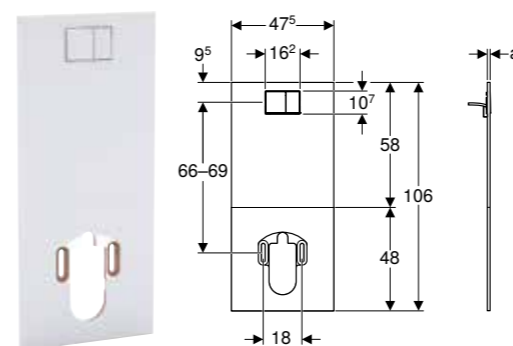

DIZAJNERSKA POKRIVNA PLOČA ZA GEBERIT AQUACLEAN TUŠ WC KOMPLET

Prednosti

Odgovara kod razmaka od 66–69 cm, izmereno od sredine tipke za aktiviranje do sredine nosača keramike • Set za zamenu bez oštećenja površine pločica sa mogućnošću montaže i demontaže • Pokrivna ploča sa integriranim aktiviranjem za dvokoličinsko ispiranje • Tipka za aktiviranje mat hrom • Tipka za aktiviranje, u ravni sa zidom • Skriveni priključak za vođenje vode • Mrežni kabl može biti postavljen iza ploče