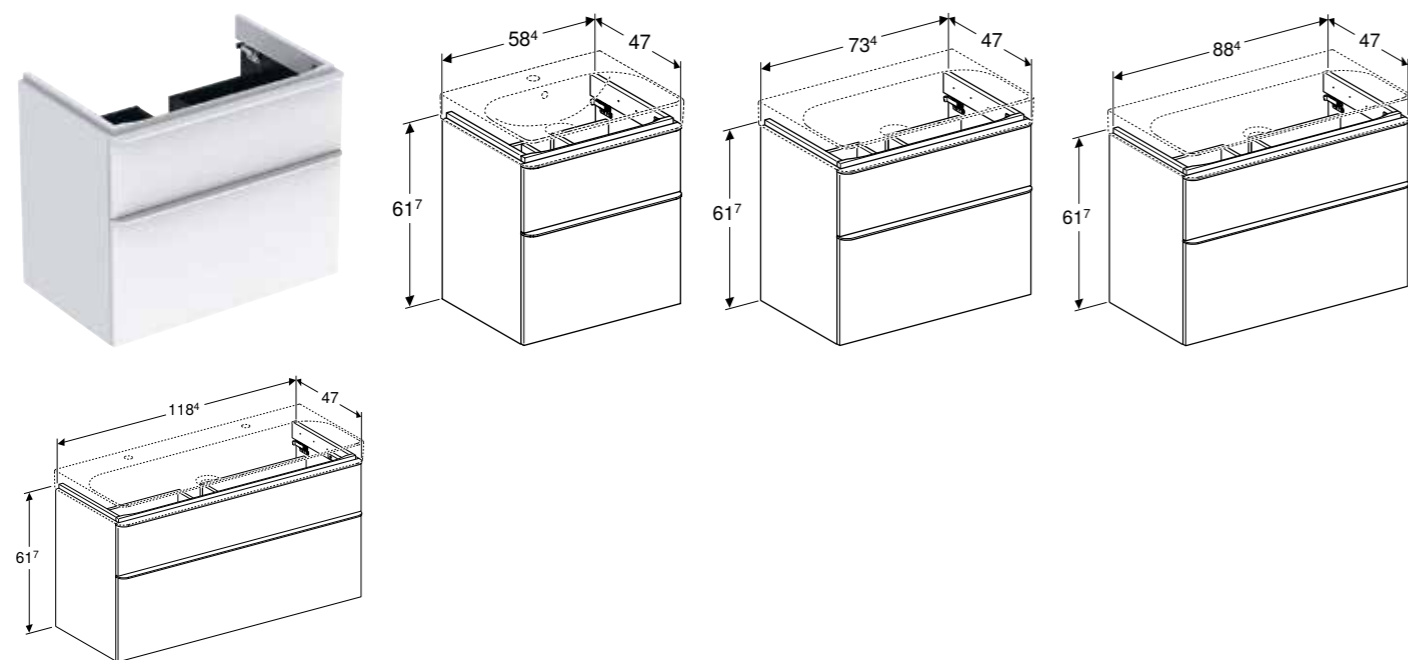

GEBERIT SMYLE SQUARE ORMARIĆ ZA UMIVAONIK, SA DVE FIOKE

Prednosti

FSC™ C134279 sertifikovan • Konzolni element • Sa dve fioke • Ručka za otvaranje • Fioka sa samouvlačenjem • Otporno na vlagu • Okvir fioke od metala • Isporučeno u predmontiranom stanju

Br. art.	Boja / površina	B [cm]	H [cm]	T [cm]
Širina umivaonika: 60 cm				
500.352.00.1	Telo i front: bela / lakirano visoki sjaj Drška: bela / završna obrada pečenim lakom, mat	58,4 cm	61,7 cm	47 cm
500.352.JK.1 *	Telo i front: lava / lakirano mat Drška: lava / završna obrada pečenim lakom, mat	58,4 cm	61,7 cm	47 cm
500.352.JL.1 *	Telo i front: peščanosiva / lakirano visokog sjaja Drška: peščanosiva / završna obrada pečenim lakom, mat	58,4 cm	61,7 cm	47 cm
500.352.JR.1	Telo i front: orahovina, američki orah / melamin tekstura drveta Drška: lava / završna obrada pečenim lakom, mat	58,4 cm	61,7 cm	47 cm
Širina umivaonika: 75 cm				
500.353.00.1	Telo i front: bela / lakirano visoki sjaj Drška: bela / završna obrada pečenim lakom, mat	73,4 cm	61,7 cm	47 cm
500.353.JK.1 *	Telo i front: lava / lakirano mat Drška: lava / završna obrada pečenim lakom, mat	73,4 cm	61,7 cm	47 cm
500.353.JL.1 *	Telo i front: peščanosiva / lakirano visokog sjaja Drška: peščanosiva / završna obrada pečenim lakom, mat	73,4 cm	61,7 cm	47 cm
500.353.JR.1	Telo i front: orahovina, američki orah / melamin tekstura drveta Drška: lava / završna obrada pečenim lakom, mat	73,4 cm	61,7 cm	47 cm
Širina umivaonika: 90 cm				
500.354.00.1	Telo i front: bela / lakirano visoki sjaj Drška: bela / završna obrada pečenim lakom, mat	88,4 cm	61,7 cm	47 cm
500.354.JK.1 *	Telo i front: lava / lakirano mat Drška: lava / završna obrada pečenim lakom, mat	88,4 cm	61,7 cm	47 cm
500.354.JL.1 *	Telo i front: peščanosiva / lakirano visokog sjaja Drška: peščanosiva / završna obrada pečenim lakom, mat	88,4 cm	61,7 cm	47 cm
500.354.JR.1	Telo i front: orahovina, američki orah / melamin tekstura drveta Drška: lava / završna obrada pečenim lakom, mat	88,4 cm	61,7 cm	47 cm
Širina umivaonika: 120 cm				
500.355.00.1	Telo i front: bela / lakirano visoki sjaj Drška: bela / završna obrada pečenim lakom, mat	118,4 cm	61,7 cm	47 cm
500.355.JK.1 *	Telo i front: lava / lakirano mat Drška: lava / završna obrada pečenim lakom, mat	118,4 cm	61,7 cm	47 cm
500.355.JL.1 *	Telo i front: peščanosiva / lakirano visokog sjaja Drška: peščanosiva / završna obrada pečenim lakom, mat	118,4 cm	61,7 cm	47 cm
500.355.JR.1	Telo i front: orahovina, američki orah / melamin tekstura drveta Drška: lava / završna obrada pečenim lakom, mat	118,4 cm	61,7 cm	47 cm

* Proizvodnja prema porudžbini

Mogućnost kombinovanja sa

- Geberit Option Basic Square ogledalo sa osvetljenjem, osvetljenje sa gornje strane → s. 454
- Geberit Smyle Square umivaonik → s. 360
- Geberit Smyle Square bočni ormarić sa dve fioke → s. 368
- Geberit Option Square ogledalo sa osvetljenjem, osvetljenje sa gornje strane → s. 455
- Geberit Option element sa ogledalom sa osvetljenjem i dvoje vrata → s. 458
- Geberit Option element sa ogledalom sa osvetljenjem i troje vrata → s. 459