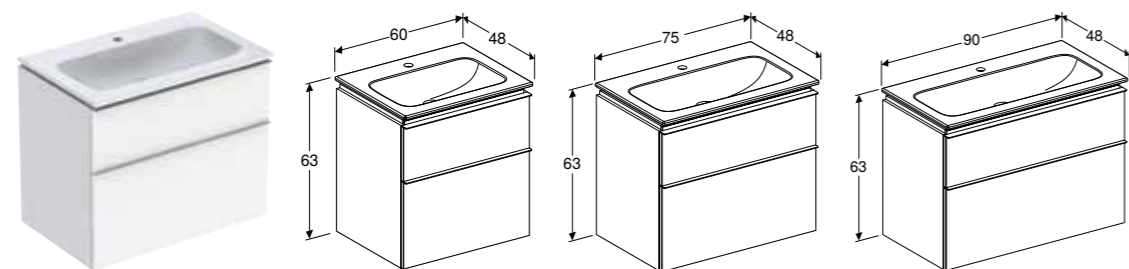

GEBERIT ICON KOMPLET UGRADNOG UMIVAONIKA SA USKOM IVICOM, SA ORMARIĆEM, DVE FIOKE I PRIKLJUČKOM ZA UMIVAONIK

Prednosti

FSC™ C134279 sertifikovan • Konzolni element • Sa dve fioke • Uska ivica • Fioka sa samouvlačenjem • Ručka za otvaranje • Zamenjiva drška
• Fioka bez izreza za sifon • Ormarić od troslojne iverice visoke gustine • Otporno na vlagu • Isporučeno u predmontiranom stanju

Br. art.	Boja / površina	Otvor slavine	Preliv	H [cm]	T [cm]
B / širina: 60 cm					
502.335.01.1	Umivaonik: bela Telo i front: bela / lakirano visoki sjaj Drška: bela / završna obrada pečenim lakom, mat	na sredini	bez	63 cm	48 cm
502.335.01.2	Umivaonik: bela Telo i front: bela / lakirano visoki sjaj Drška: sjajna hrom	na sredini	bez	63 cm	48 cm
502.335.01.3 *	Umivaonik: bela Telo i front: bela / lakirana mat Drška: bela / završna obrada pečenim lakom, mat	na sredini	bez	63 cm	48 cm
502.335.JK.1	Umivaonik: bela Telo i front: lava / lakirano mat Drška: lava / završna obrada pečenim lakom, mat	na sredini	bez	63 cm	48 cm
502.335.JL.1 *	Umivaonik: bela Telo i front: peščanosiva / lakirano visokog sjaja Drška: peščanosiva / završna obrada pečenim lakom, mat	na sredini	bez	63 cm	48 cm
502.335.JH.1	Umivaonik: bela Telo i front: hrast / melamin tekstura drveta Drška: lava / završna obrada pečenim lakom, mat	na sredini	bez	63 cm	48 cm
502.335.JR.1 *	Umivaonik: bela Telo i front: orahovina, američki orah / melamin tekstura drveta Drška: lava / završna obrada pečenim lakom, mat	na sredini	bez	63 cm	48 cm
B / širina: 75 cm					
502.336.01.1	Umivaonik: bela Telo i front: bela / lakirano visoki sjaj Drška: bela / završna obrada pečenim lakom, mat	na sredini	bez	63 cm	48 cm
502.336.01.2	Umivaonik: bela Telo i front: bela / lakirano visoki sjaj Drška: sjajna hrom	na sredini	bez	63 cm	48 cm
502.336.01.3 *	Umivaonik: bela Telo i front: bela / lakirana mat Drška: bela / završna obrada pečenim lakom, mat	na sredini	bez	63 cm	48 cm
502.336.JK.1	Umivaonik: bela Telo i front: lava / lakirano mat Drška: lava / završna obrada pečenim lakom, mat	na sredini	bez	63 cm	48 cm
502.336.JL.1 *	Umivaonik: bela Telo i front: peščanosiva / lakirano visokog sjaja Drška: peščanosiva / završna obrada pečenim lakom, mat	na sredini	bez	63 cm	48 cm
502.336.JH.1	Umivaonik: bela Telo i front: hrast / melamin tekstura drveta Drška: lava / završna obrada pečenim lakom, mat	na sredini	bez	63 cm	48 cm
502.336.JR.1 *	Umivaonik: bela Telo i front: orahovina, američki orah / melamin tekstura drveta Drška: lava / završna obrada pečenim lakom, mat	na sredini	bez	63 cm	48 cm