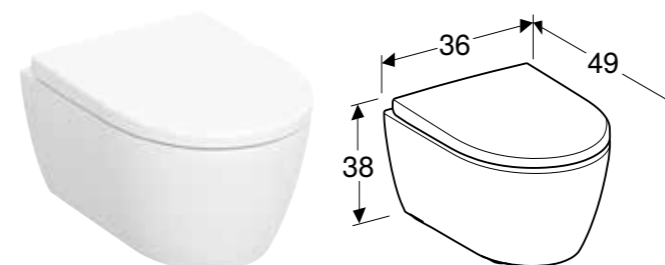

GEBERIT ICON SET KONZOLNE WC ŠOLJE, SMANJENA DUBINA, SKRIVENO KAČENJE, RIMFREE, SA WC SEDIŠTEM

Prednosti

Konzolni element • Rimfree • Jednostavno pričvršćenje pomoću Geberit zidnog pričvršćenja, tip EFF3 za WC • Tip 1, puno ispiranje 6 / 5 / 4 l, prema propisu EN 997 • Ispiranje sa 4,5 l • Skriveno kačenje • Skriveno učvršćenje • WC sedište od duromera • Poklopac WC-a, preklapajući • WC sedište sa EasyMount šarkom

Br. art.	Boja / površina	Funkcija sporog spuštanja	B [cm]	H [cm]	T [cm]	Šarka sa brzim zatezanjem
502.381.JT.1	alpsko bela / mat	da	36 cm	38 cm	49 cm	može da se zatvori

U isporuci od: april 2023