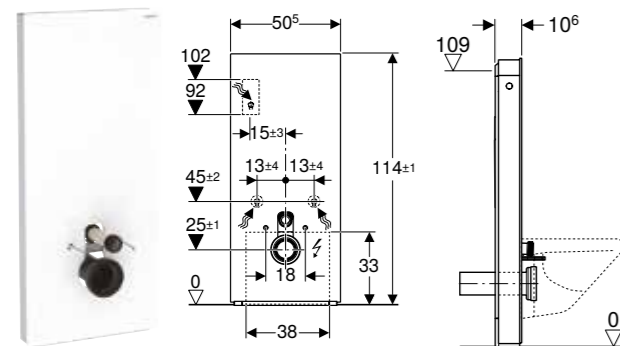

GEBERIT MONOLITH PLUS SANITARNI MODUL ZA KONZOLNU WC ŠOLJU, 114 CM, PREDNJI PANEL OD STAKLA

Prednosti

Dvokoličinsko ispiranje • Tasteri osetljivi na dodir za aktiviranje ispiranja • Podešavanja se mogu menjati isključivo pomoću aplikacije Geberit Home • Podesivi opseg detekcije korisnika • Pročišćavanje vazduha sa keramičkim sačastim filterom, sa mogućnošću aktiviranja • Pročišćavanje vazduha sa funkcijom naknadnog rada • Keramički sačasti filter za neutralizaciju mirisa koji se može zameniti bez alata • Interval ispiranja, podesiv • Sa osvetljenjem ComfortLight • Kontinualno podešavanje svetlosti od svetla za orijentaciju do dnevne svetlosti • Podesiva boja svetla po visini od tople bele do hladne bele • DALI-kompatibilno upravljanje • Rad pod niskim naponom, bez mrežnog napona u vodokotliću • Glavni priključak sa trožilnim teleskopskim vodom sa plaštom • Priključak za vodu, pozadi na sredini • Mogućnost priključka za vodu bočno sa priborom • Priključak za vodu odozdo • Moguće je ujednačavanje razlika u konstrukciji • Podesivo po visini do 7 cm • Pričvrсна visina WC šolje 35 ± 1 cm • Vodokotlić sa izolacijom protiv kondenzacije • Bočni panel od alumnijuma, brušenog • Samonoseći element

Br. art.	Boja / površina	B [cm]	H [cm]	T [cm]	Boja svetla
131.231.JK.7	Prednji panel: lava staklo Bočni panel: aluminijum, crni hrom	50,5 cm	114 cm	10,6 cm	2200–4000 K
131.231.JL.7	Prednji panel: peščanosivo staklo Bočni panel: aluminijum	50,5 cm	114 cm	10,6 cm	2200–4000 K
131.231.SI.7	Prednji panel: belo staklo Bočni panel: aluminijum	50,5 cm	114 cm	10,6 cm	2200–4000 K
131.231.SJ.7	Prednji panel: crno staklo Bočni panel: aluminijum, crni hrom	50,5 cm	114 cm	10,6 cm	2200–4000 K

U isporuci od: april 2023