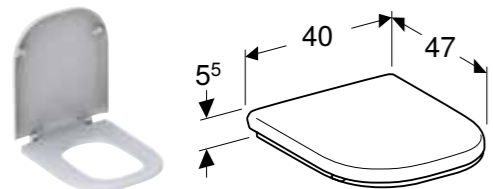

GEBERIT SELNOVA COMFORT SQUARE WC SEDIŠTE, ZA OSOBE SA INVALIDITETOM, PRIČVRŠĆENJE SA DONJE STRANE

Prednosti

Za osobe sa invaliditetom • Antibakterijski • Za vratilo šarke od nerđajućeg čelika, prolazno • Kosi gumeni odbojnici koji sežu u keramički obod WC šolje, za zaštitu od bočnog klizanja WC sedišta • Poklopac WC-a, preklapajući • Četvrtasti dizajn

Br. art.	Boja / površina	Funkcija sporog spuštanja	Šarka sa brzim zatezanjem
500.793.01.1	bela	ne	ne

Mogućnost kombinovanja sa

- Geberit Selnova Comfort Square konzolna WC šolja, produžene dubine, Rimfree → s. 429
- Geberit Selnova Comfort Square konzolna WC šolja → s. 429