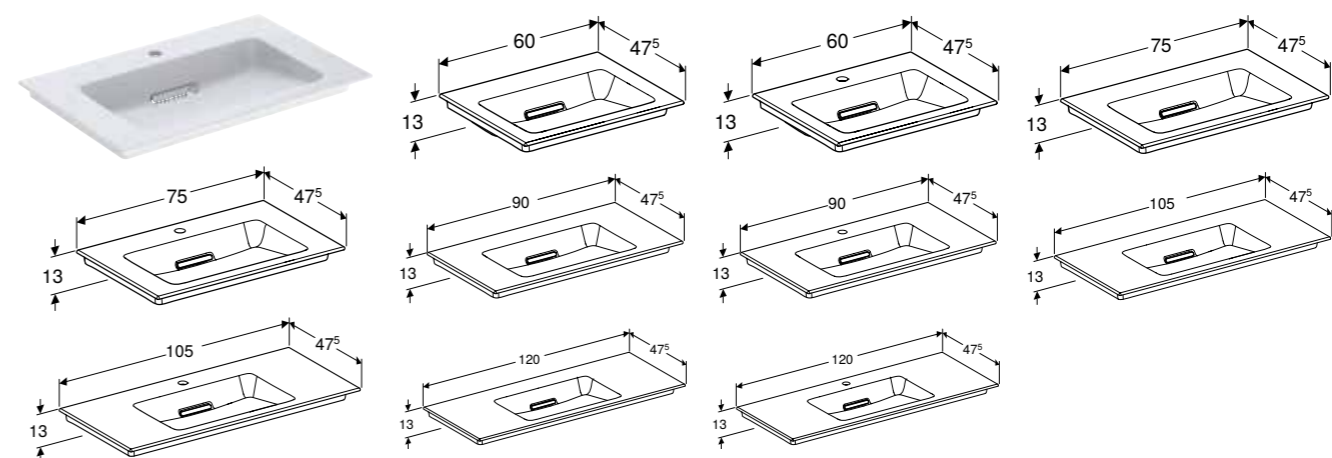

GEBERIT ONE UGRADNI UMIVAONIK, HORIZONTALNI ODVOD

Prednosti

Horizontalni odvod • Uska ivica • Funkcija preliva, nevidljiva • Aktiviranje preko spone • Sa integrisanim filterom za dlake • Higijenski zahvaljujući optimalnom strujanju

Br. art.	Boja / površina	Otvor slavine	Preliv	Površina za odlaganje	Širina donjeg ormara [cm]	H [cm]	T [cm]
B / širina: 60 cm							
505.001.00.1	Umivaonik: bela / KeraTect Maska: sjajna	bez	bez	sa obe strane	60 cm	13 cm	48 cm
505.002.00.1	Umivaonik: bela / KeraTect Maska: sjajna	na sredini	bez	sa obe strane	60 cm	13 cm	48 cm
B / širina: 75 cm							
505.003.00.1	Umivaonik: bela / KeraTect Maska: sjajna	bez	bez	sa obe strane	75 cm	13 cm	48 cm
505.004.00.1	Umivaonik: bela / KeraTect Maska: sjajna	na sredini	bez	sa obe strane	75 cm	13 cm	48 cm
B / širina: 90 cm							
505.005.00.1	Umivaonik: bela / KeraTect Maska: sjajna	bez	bez	sa obe strane	90 cm	13 cm	48 cm
505.006.00.1	Umivaonik: bela / KeraTect Maska: sjajna	na sredini	bez	sa obe strane	90 cm	13 cm	48 cm
B / širina: 105 cm							
505.014.00.1	Umivaonik: bela / KeraTect Maska: sjajna	bez	bez	sa obe strane	105 cm	13 cm	48 cm
505.015.00.1	Umivaonik: bela / KeraTect Maska: sjajna	na sredini	bez	sa obe strane	105 cm	13 cm	48 cm
B / širina: 120 cm							
505.016.00.1	Umivaonik: bela / KeraTect Maska: sjajna	bez	bez	sa obe strane	120 cm	13 cm	48 cm
505.017.00.1	Umivaonik: bela / KeraTect Maska: sjajna	na sredini	bez	sa obe strane	120 cm	13 cm	48 cm

Mogućnost kombinovanja sa

- Geberit ONE ormarić za umivaonik, sa dve fioke → s. 233
- Geberit ONE ormarić za umivaonik, sa jednom fiokom → s. 235