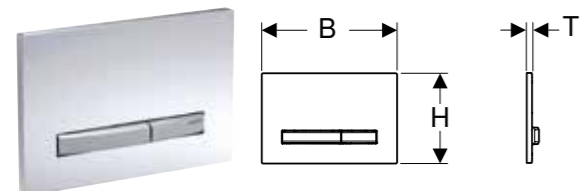

GEBERIT SIGMA50 TIPKA ZA AKTIVIRANJE, ZA DVOKOLIČINSKO ISPIRANJE, HROMIRANA BOJA METALA

Prednosti

Čeono aktiviranje • Tipke za aktiviranje sa slojem easy-to-clean • Zvučno izolovane poluge za aktiviranje, brzo podesive bez alata

Br. art.	Boja / površina	Materijal proizvoda	B [cm]	H [cm]	T [cm]
115.788.00.2	Osnovna ploča i tasteri: hromirani Pokrivna ploča: specifično za kupca	cink liven pod pritiskom	24,6 cm	16,4 cm	1 cm
115.788.11.2	Osnovna ploča i tasteri: hromirani Pokrivna ploča: bela	cink liven pod pritiskom / plastika	24,6 cm	16,4 cm	1,3 cm
115.788.21.2	Osnovna ploča i tasteri: hromirani Pokrivna ploča: visoki sjaj hromirana	cink liven pod pritiskom / mesing	24,6 cm	16,4 cm	1,2 cm
115.788.DW.2	Osnovna ploča i tasteri: hromirani Pokrivna ploča: crna	cink liven pod pritiskom / plastika	24,6 cm	16,4 cm	1,3 cm
115.788.GH.2	Osnovna ploča i tasteri: hromirani Pokrivna ploča: hromirana, četkana, sa slojem easy-to-clean	cink liven pod pritiskom / mesing	24,6 cm	16,4 cm	1,2 cm
115.788.JK.2	Osnovna ploča i tasteri: hromirani Pokrivna ploča: lava	cink liven pod pritiskom / staklo	24,6 cm	16,4 cm	1,4 cm
115.788.JL.2	Osnovna ploča i tasteri: hromirani Pokrivna ploča: peščanosiva	cink liven pod pritiskom / staklo	24,6 cm	16,4 cm	1,4 cm
115.788.JM.2	Osnovna ploča i tasteri: hromirani Pokrivna ploča: mustang škrljajac	cink liven pod pritiskom / škrljajac (prirodni proizvod)	24,6 cm	16,4 cm	1,4 cm
115.788.JV.2	Osnovna ploča i tasteri: hromirani Pokrivna ploča: optika betona	cink liven pod pritiskom / keramika	24,6 cm	16,4 cm	1,4 cm
115.788.JX.2	Osnovna ploča i tasteri: hromirani Pokrivna ploča: orahovina američka	cink liven pod pritiskom / drvo (prirodni proizvod)	24,6 cm	16,4 cm	1,4 cm
115.788.SD.2	Osnovna ploča i tasteri: hromirani Pokrivna ploča: dim staklo sa reflektujućim premazom	cink liven pod pritiskom / staklo	24,6 cm	16,4 cm	1,4 cm