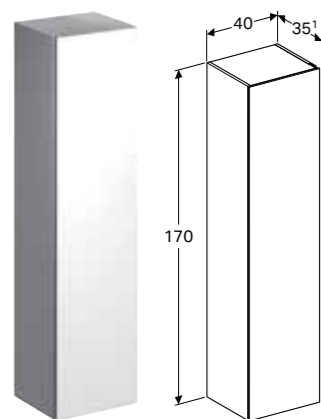

GEBERIT XENO² VISOKI ORMARIĆ SA JEDNIM VRATIMA I UNUTRAŠNJIM OGLEDALOM

Prednosti

FSC™ C134279 sertifikovan • Konzolni element • Sa jednim vratima • Vrata sa mehanizmom za prigušivanje • Sa dve fiksne police • Sa četiri pomične police • Strana graničnika levo ili desno • Otporno na vlagu • Ogledalo sa unutrašnje strane vrata • Isporučeno u predmontiranom stanju

Br. art.	Boja / površina	B [cm]	H [cm]	T [cm]
500.503.01.1	bela / lakirana, visoki sjaj	40 cm	170 cm	35,1 cm
500.503.00.1 *	greige / lakirana, mat	40 cm	170 cm	35,1 cm
500.503.43.1	scultura siva / melamin struktura drveta	40 cm	170 cm	35,1 cm

* Proizvodnja prema porudžbini