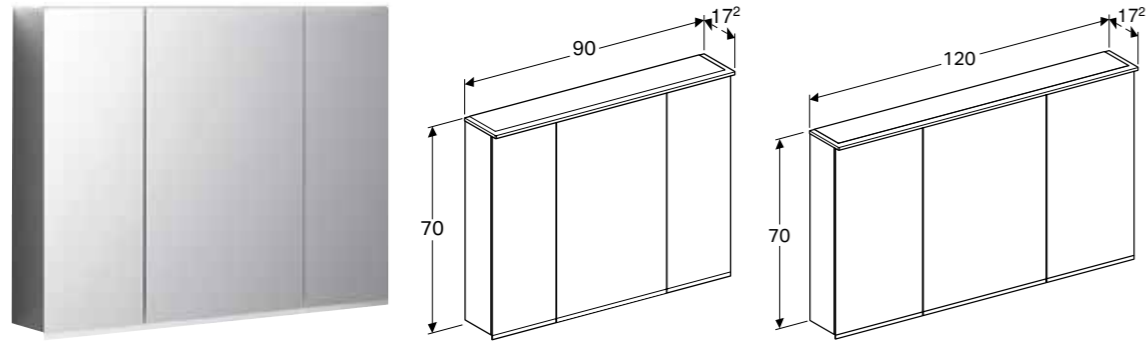

GEBERIT OPTION PLUS ELEMENT SA OGLEDALOM SA OSVETLJENJEM I TROJE VRATA

Prednosti

Pogodno za sve kupatilske serije • FSC™ C134279 sertifikovan • LED osvetljenje • Indirektno osvetljenje • Prekidač sa senzorom na dodir za gornju svetiljku • Prekidač sa senzorom na dodir za donju svetiljku • Utičnica • USB priključak • Reflektujuće spoljašnje strane • Reflektujuća zadnja strana • Otporno na vlagu • Sa troje vrata • Vrata sa reflektujućim premazom sa obe strane • Otvaranje srednjih vrata desno • Rukohvat za otvaranje • Mogućnost pomeranja staklenih polica • Magnetni držač • Ogledalo sa opcijom uvećavanja

Br. art.	Boja / površina	B [cm]	H [cm]	T [cm]	Svetlosni tok [lm]	Boja svetla
500.594.00.1	Telo: ogledalo spolja Vrata: sa ogledalima unutra i spolja	90 cm	70 cm	17,2 cm	1470 lm	4200 K
500.592.00.1	Telo: ogledalo spolja Vrata: sa ogledalima unutra i spolja	120 cm	70 cm	17,2 cm	1890 lm	4200 K