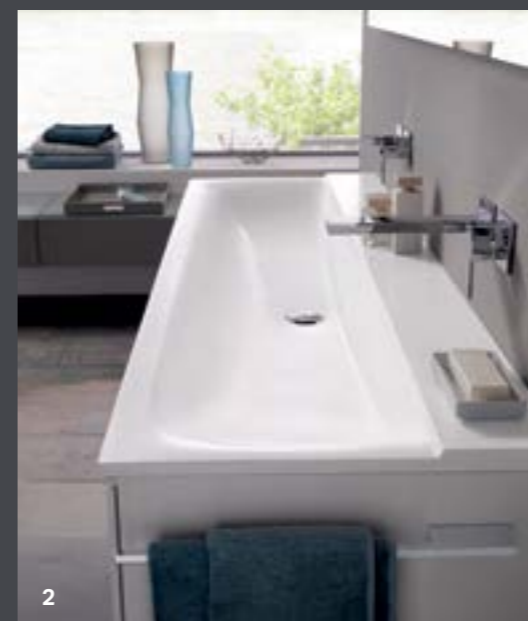

1 Blago zaobljena linija umivaonika predstavlja uzbudljiv kontrast u odnosu na čistu geometrijsku formu spoljašnjeg dela umivaonika. **2** Jasan fokus: kupatilski nameštaj i WC šolje se savršeno uklapaju sa umivaonicima. **3** Geometrijski dizajn serije za kupatila Geberit Xeno² za moderna kupatila. **4** Izdignuto postolje za otvor za armaturu je privlačnog i praktičnog dizajna. **5** Izuzetno: asimetrični oblik umivaonika sa policom sa bočne i zadnje strane. **6** Asimetrični oblik umivaonika omogućava interesantna rešenja, čak i u malim prostorima.

1

Skriveni preliv

Mineralni materijal

UMIVAONICI TANKIH IVICA GEBERIT XENO²

TANKE IVICE ZA EKSKLUZIVAN IZGLED UMIVAONIKA

Umivaonici Geberit Xeno² napravljeni su od čvrstog materijala Varicor® i izdvajaju se po svojoj izuzetno tankoj ivici. Zajedno sa odgovarajućim kupatilskim nameštajem postiže se ekskluzivan izgled kupatila u kom su oblasti oko umivaonika istovremeno prostrane i laganog izgleda. Izuzetni detalji, poput integrisane svetlosne trake ispod umivaonika, ističu dizajn na pravi način.

3

4

2

5

1 Elegantna oblast oko dvostrukog umivaonika sa svetlosnom trakom koja je diskretno ugrađena između umivaonika i ormarića za umivaonik. **2** Ormarići za umivaonik mogu da se kombinuju i sa funkcionalnim držačem za peškire iz Geberit asortimana dodatne opreme za kupatilo. **3** Mehanizam otvaranja laganim pritiskom omogućava lako otvaranje i zatvaranje fioka. **4** Svetlosna traka osvetljava i ormariće za umivaonik, koji mogu da se postave na različite načine. **5** Privlačna i prostrana oblast oko umivaonika sa zidnim armaturama i odgovarajućim ogledalom sa osvetljenjem.