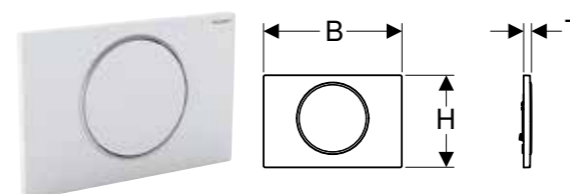

GEBERIT SIGMA10 TIPKA ZA AKTIVIRANJE, ZA START/STOP ISPIRANJE

Prednosti

Čeono aktiviranje • Zvučno izolovane poluge za aktiviranje, brzo podesive bez alata

Br. art.	Boja / površina	Materijal proizvoda	B [cm]	H [cm]	T [cm]
115.758.01.5	N Ploča i taster: beli mat lakirani, sa slojem easy-to-clean Ukrasni prsten: beli	nerđajući čelik	24,6 cm	16,4 cm	1,4 cm
115.758.14.5	Ploča i taster: crni mat lakirani, sa slojem easy-to-clean Ukrasni prsten: poliran	nerđajući čelik	24,6 cm	16,4 cm	1,4 cm
115.758.16.5	N Ploča i taster: crni mat lakirani, sa slojem easy-to-clean Ukrasni prsten: crni	nerđajući čelik	24,6 cm	16,4 cm	1,4 cm
115.758.JQ.5	Ploča i taster: lakirano u mat hromu, sa slojem easy-to-clean Ukrasni prsten: sjajni hrom	plastika	24,6 cm	16,4 cm	1,4 cm
115.758.JT.5	Ploča i taster: beli mat lakirani, sa slojem easy-to-clean Ukrasni prsten: poliran	nerđajući čelik	24,6 cm	16,4 cm	1,4 cm
115.758.KH.5	Ploča i taster: sjajni hrom Ukrasni prsten: mat hrom	plastika	24,6 cm	16,4 cm	1,4 cm
115.758.KJ.5	Ploča i taster: beli Ukrasni prsten: sjajni hrom	plastika	24,6 cm	16,4 cm	1,4 cm
115.758.KK.5	Ploča i taster: beli Ukrasni prsten: pozlaćen	plastika	24,6 cm	16,4 cm	1,4 cm
115.758.KM.5	Ploča i taster: crni Ukrasni prsten: sjajni hrom	plastika	24,6 cm	16,4 cm	1,4 cm
115.758.SN.5	Ploča i taster: četkani, sa slojem easy-to-clean Ukrasni prsten: poliran	nerđajući čelik	24,6 cm	16,4 cm	1,4 cm

N: Novo, u isporuci od: oktobar 2022