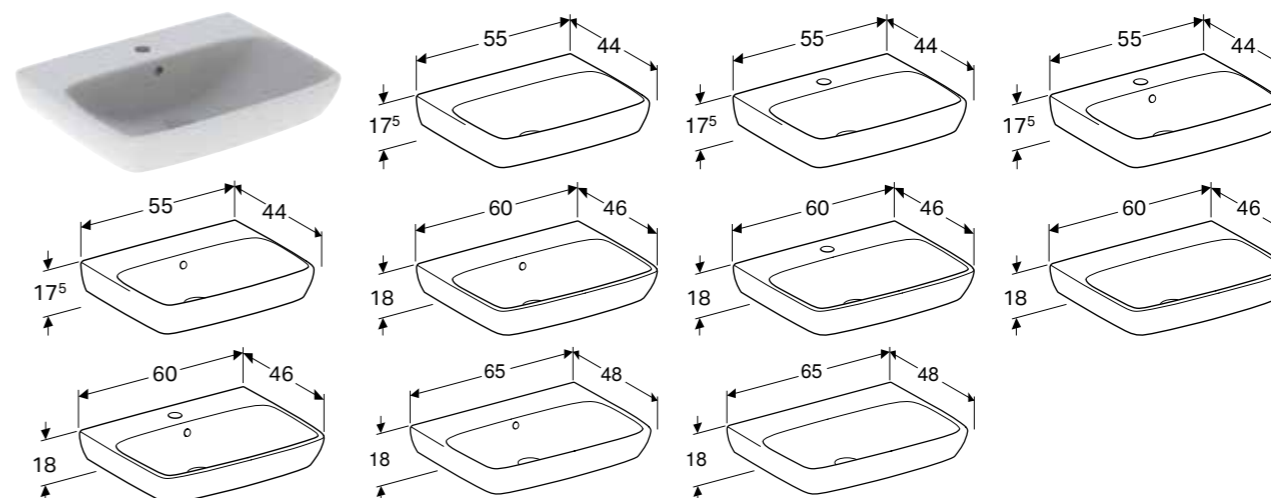

GEBERIT SELNOVA SQUARE UMIVAONIK

Prednosti

Može se kombinovati sa polustubom • Može se kombinovati sa stubom • Mogućnost ugradnje sa ormarićem za umivaonik

Br. art.	Boja / površina	Otvor slavine	Preliv	Širina donjeg ormara [cm]	H [cm]	T [cm]
B / širina: 55 cm						
500.290.01.4 *	bela	bez	bez	46,4 cm	17,5 cm	44 cm
500.291.01.7	bela	bez	vidljivo	46,4 cm	17,5 cm	44 cm
500.290.01.2 *	bela	na sredini	bez	46,4 cm	17,5 cm	44 cm
500.290.01.7	bela	na sredini	vidljivo	46,4 cm	17,5 cm	44 cm
B / širina: 60 cm						
500.300.01.4 *	bela	bez	vidljivo	49,3 cm	18 cm	46 cm
502.792.00.7 *	bela	bez	bez	49,3 cm	18 cm	46 cm
500.300.01.2 *	bela	na sredini	bez	49,3 cm	18 cm	46 cm
500.300.01.7	bela	na sredini	vidljivo	49,3 cm	18 cm	46 cm
B / širina: 65 cm						
500.299.01.2 *	bela	bez	vidljivo	54,4 cm	18 cm	48 cm
500.299.01.4 *	bela	bez	bez	54,4 cm	18 cm	48 cm
500.299.01.5	bela	na sredini	vidljivo	54,4 cm	18 cm	48 cm

U isporuci od: april 2023; * Proizvodnja prema porudžbini

Mogućnost kombinovanja sa

- Geberit Selnova stub → s. 380
- Geberit Selnova polustub → s. 380
- Geberit Selnova Square ormarić za umivaonik, sa jednim vratima