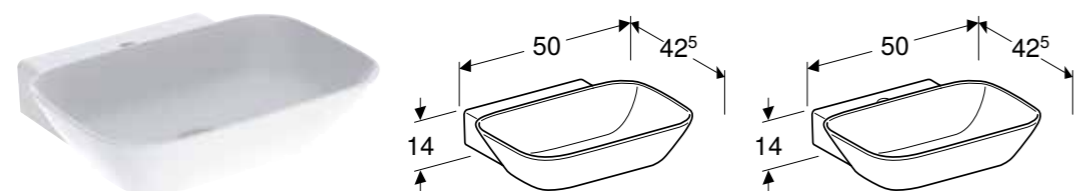

GEBERIT ONE NADGRADNI UMIVAONIK U OBLIKU ŠKOLJKE, VERTIKALNI ODVOD

Prednosti

Vertikalni odvod • Donja i zadnja strana izbrušene

Br. art.	Boja / površina	Otvor slavine	Preliv	H [cm]	T [cm]
B / širina: 50 cm					
505.040.01.6	bela / KeraTect	bez	bez	14 cm	42,5 cm
505.041.01.6	bela / KeraTect	na sredini	bez	14 cm	42,5 cm

Mogućnost kombinovanja sa

- Geberit ONE ploča umivaonika sa izrezom po sredini, za nadgradni umivaonik u obliku školjke → s. 239
- Geberit ONE ploča umivaonika sa izrezom po sredini, keramika, za nadgradni umivaonik u obliku školjke → s. 240
- Geberit ONE ploča umivaonika sa izrezom levo, za nadgradni umivaonik u obliku školjke → s. 240
- Geberit ONE ploča umivaonika sa izrezom levo, keramika, za nadgradni umivaonik u obliku školjke → s. 241
- Geberit ONE ploča umivaonika sa izrezom desno, za nadgradni umivaonik u obliku školjke → s. 241
- Geberit ONE ploča umivaonika sa izrezom desno, keramika, za nadgradni umivaonik u obliku školjke → s. 242
- Geberit ONE ploča umivaonika sa dvostrukim izrezom, za nadgradni umivaonik u obliku školjke → s. 242
- Geberit ONE ploča umivaonika sa dvostrukim izrezom, keramika, za nadgradni umivaonik u obliku školjke → s. 243