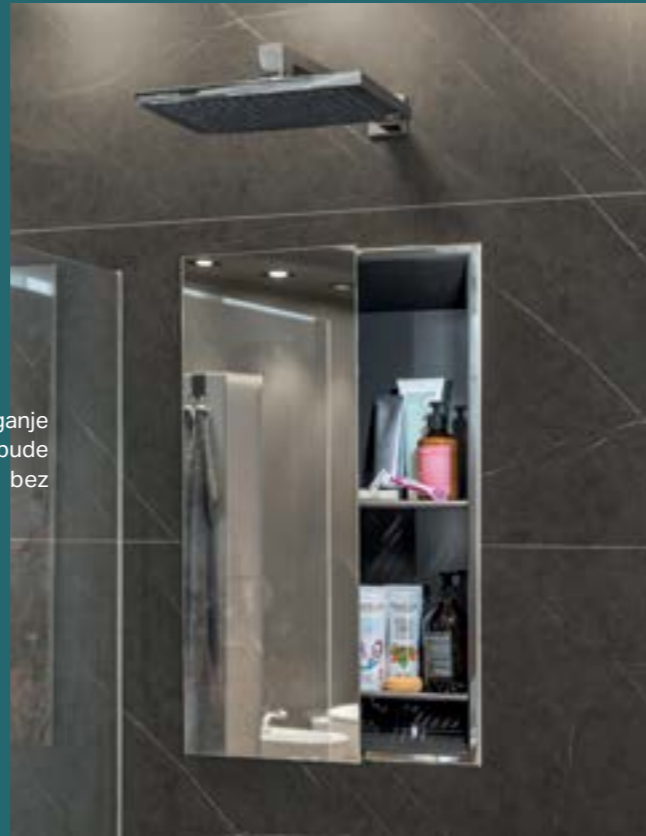

POTREBE

Geberit nudi mnogo inovativnih rešenja koja omogućavaju optimalno korišćenje prostora u kupatilu. Omogućavaju i da kupatilo bude uredno i sređeno čak i kada je malo.

UGRADNA POLICA ZA ODLAGANJE

SLOBODA POKRETA POD TUŠEM

Geberit ugradna polica za odlaganje omogućava da vam kozmetika bude nadohvat ruke pod tušem, bez ograničavanja slobode pokreta.