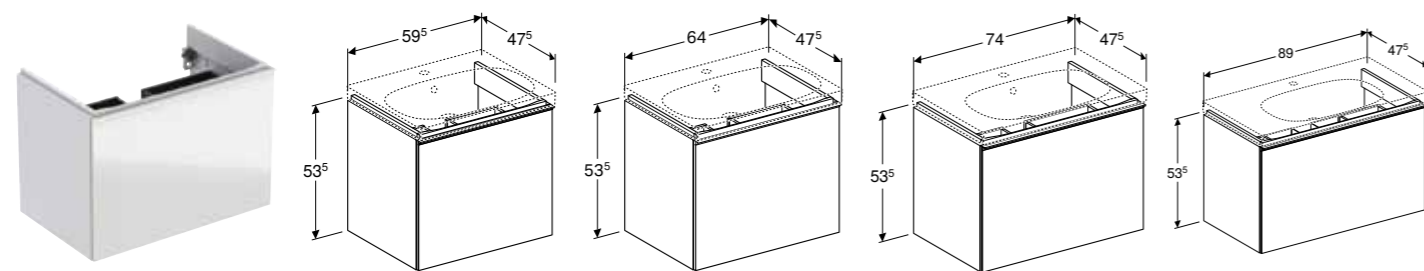

GEBERIT ACANTO ORMARIĆ ZA UMIVAONIK, SA JEDNOM FIOKOM, JEDNOM UNUTRAŠNJOM FIOKOM I SIFONOM

Prednosti

FSC™ C134279 sertifikovan • Konzolni element • Sa jednom fiokom • Sa jednom unutrašnjom fiokom • Ručka za otvaranje • Fioka sa samouvlačenjem • Otporno na vlagu • Front od iverice sa staklenom maskom • Isporučeno u predmontiranom stanju

Br. art.	Boja / površina	B [cm]	H [cm]	T [cm]
Širina umivaonika: 60 cm				
500.609.01.2	Telo: bela / lakirano visoki sjaj Fioke: bela / staklo sjajno	59,5 cm	53,5 cm	47,5 cm
500.609.JL.2 *	Telo: peščanosiva / lakirano mat Fioke: peščanosiva / staklo sjajno	59,5 cm	53,5 cm	47,5 cm
500.609.JK.2	Telo: lava / lakirano mat Fioke: lava / staklo sjajno	59,5 cm	53,5 cm	47,5 cm
500.609.16.1 *	Telo: crna / lakirano mat Fioke: crna / staklo sjajno	59,5 cm	53,5 cm	47,5 cm
Širina umivaonika: 65 cm				
500.610.01.2	Telo: bela / lakirano visoki sjaj Fioke: bela / staklo sjajno	64 cm	53,5 cm	47,5 cm
500.610.JL.2 *	Telo: peščanosiva / lakirano mat Fioke: peščanosiva / staklo sjajno	64 cm	53,5 cm	47,5 cm
500.610.JK.2	Telo: lava / lakirano mat Fioke: lava / staklo sjajno	64 cm	53,5 cm	47,5 cm
500.610.16.1 *	Telo: crna / lakirano mat Fioke: crna / staklo sjajno	64 cm	53,5 cm	47,5 cm
Širina umivaonika: 75 cm				
500.611.01.2	Telo: bela / lakirano visoki sjaj Fioke: bela / staklo sjajno	74 cm	53,5 cm	47,5 cm
500.611.JL.2 *	Telo: peščanosiva / lakirano mat Fioke: peščanosiva / staklo sjajno	74 cm	53,5 cm	47,5 cm
500.611.JK.2	Telo: lava / lakirano mat Fioke: lava / staklo sjajno	74 cm	53,5 cm	47,5 cm
500.611.16.1 *	Telo: crna / lakirano mat Fioke: crna / staklo sjajno	74 cm	53,5 cm	47,5 cm
Širina umivaonika: 90 cm				
500.612.01.2	Telo: bela / lakirano visoki sjaj Fioke: bela / staklo sjajno	89 cm	53,5 cm	47,5 cm
500.612.JL.2 *	Telo: peščanosiva / lakirano mat Fioke: peščanosiva / staklo sjajno	89 cm	53,5 cm	47,5 cm
500.612.JK.2	Telo: lava / lakirano mat Fioke: lava / staklo sjajno	89 cm	53,5 cm	47,5 cm
500.612.16.1 *	Telo: crna / lakirano mat Fioke: crna / staklo sjajno	89 cm	53,5 cm	47,5 cm

* Proizvodnja prema porudžbini

Mogućnost kombinovanja sa

- Geberit Option Plus Square ogledalo sa direktnim i indirektnim osvetljenjem → s. 456
- Geberit Option Oval ogledalo sa indirektnim osvetljenjem → s. 457
- Geberit Option Round ogledalo sa direktnim i indirektnim osvetljenjem → s. 457
- Geberit Acanto element sa ogledalom sa osvetljenjem i dvoja vrata → s. 306
- Geberit Acanto ugradni umivaonik → s. 296
- Geberit Acanto umivaonik → s. 293
- Geberit Acanto umivaonik sa površinom za odlaganje → s. 293
- Geberit Acanto umivaonik sa površinom za odlaganje sa desne strane → s. 294
- Geberit Acanto umivaonik sa skrivenim prelivom i poklopcem odvoda → s. 294
- Geberit Acanto umivaonik sa skrivenim prelivom, površinom za odlaganje i poklopcem odvoda → s. 294