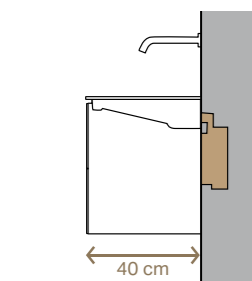

Klasičan umivaonik
Š 50 cm, 60 cm, 75 cm, 90 cm, 105 cm, 120 cm
Dostupan sa ili bez otvora za armaturu

Ugradni umivaonik
Š 50 cm, 60 cm, 75 cm, 90 cm, 105 cm, 120 cm
Dostupan sa ili bez otvora za armaturu

Nadgradni umivaonik
Š 50 cm x D 40 cm
Dostupan sa ili bez otvora za armaturu

Nadgradni umivaonik
Š 50 cm x D 42 cm
Dostupan sa ili bez otvora za armaturu

Malo ispučenje, 40 cm*

Umivaonik , samostojeći dizajn
Sifon integrisan u instalacioni element
Š 90 cm, 120 cm
Bez otvora za zidnu armaturu

Ugradni umivaonik
Š 75 cm, 90 cm, 105 cm
Bez otvora za zidnu armaturu

*Rešenje za uštedu prostora, ne može se kombinovati sa svim nameštajem za kupatilo.