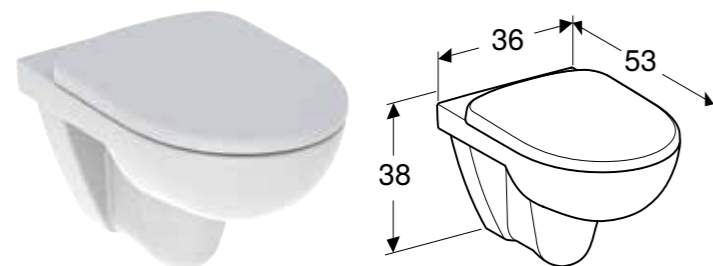

GEBERIT SELNOVA SET KONZOLNE WC ŠOLJE, SA WC SEDIŠTEM

Prednosti

Konzolni element • Sa ispirnom ivicom • Tip 1, puno ispiranje 6 / 4 l, prema propisu EN 997 • WC sedište od duomera • Poklopac WC-a, preklapajući

Br. art.	Boja / površina	Funkcija sporog spuštanja	B [cm]	H [cm]	T [cm]
501.752.00.1	bela	ne	36 cm	38 cm	53 cm