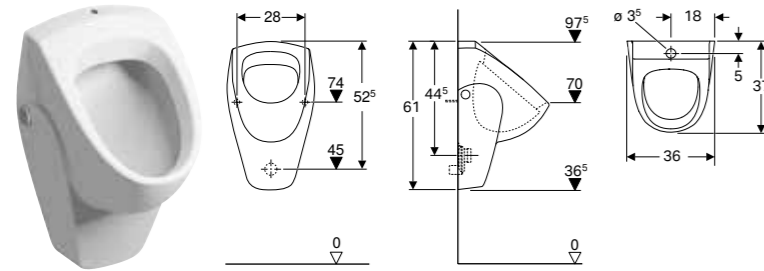

PISOARI I PREGRADE PISOARA

GEBERIT SELNOVA PISOAR, DOVOD ODOZGO, ODVOD SA ZADNJE STRANE ILI ISPOD

Prednosti

Konzolni element • Sa ispirnom ivicom • Sifon, skriveni • Skriveno učvršćenje • Ispunjava zahteve standarda EN 13407

Br. art.	Boja / površina	Odvod	Dovodni vod	B [cm]	H [cm]	T [cm]
500.343.01.1	bela	prema nazad ili prema dole	gore	36 cm	61 cm	37 cm