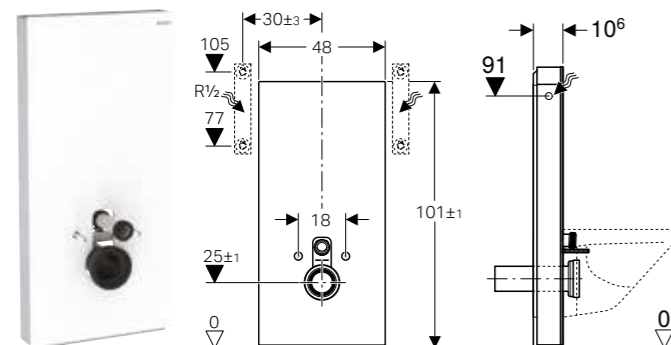

GEBERIT MONOLITH

GEBERIT MONOLITH SANITARNI MODUL ZA KONZOLNU WC ŠOLJU, 101 CM, PREDNJI PANEL OD STAKLA

Prednosti

Dvokoličinsko ispiranje • Moguće je ujednačavanje razlika u konstrukciji • Podesivo po visini do 7 cm • Pričvrtna visina WC šolje 35 ± 1 cm • Vodokotlić sa izolacijom protiv kondenzacije • Bočni panel od aluminijuma, brušenog • Samonoseći element • Podesiva količina ispiranja • Bočni priključak vode • Mogućnost priključka za vodu odozdo sa priborom

Br. art.	Boja / površina	B [cm]	H [cm]	T [cm]
131.022.JK.5	Prednji panel: lava staklo Bočni panel: aluminijum, crni hrom	48 cm	101 cm	10,6 cm
131.022.JL.5	Prednji panel: peščanosivo staklo Bočni panel: aluminijum	48 cm	101 cm	10,6 cm
131.022.SI.5	Prednji panel: belo staklo Bočni panel: aluminijum	48 cm	101 cm	10,6 cm
131.022.SJ.6	Prednji panel: crno staklo Bočni panel: aluminijum, crni hrom	48 cm	101 cm	10,6 cm
131.022.SL.5	Prednji panel: mint zeleno staklo Bočni panel: aluminijum	48 cm	101 cm	10,6 cm