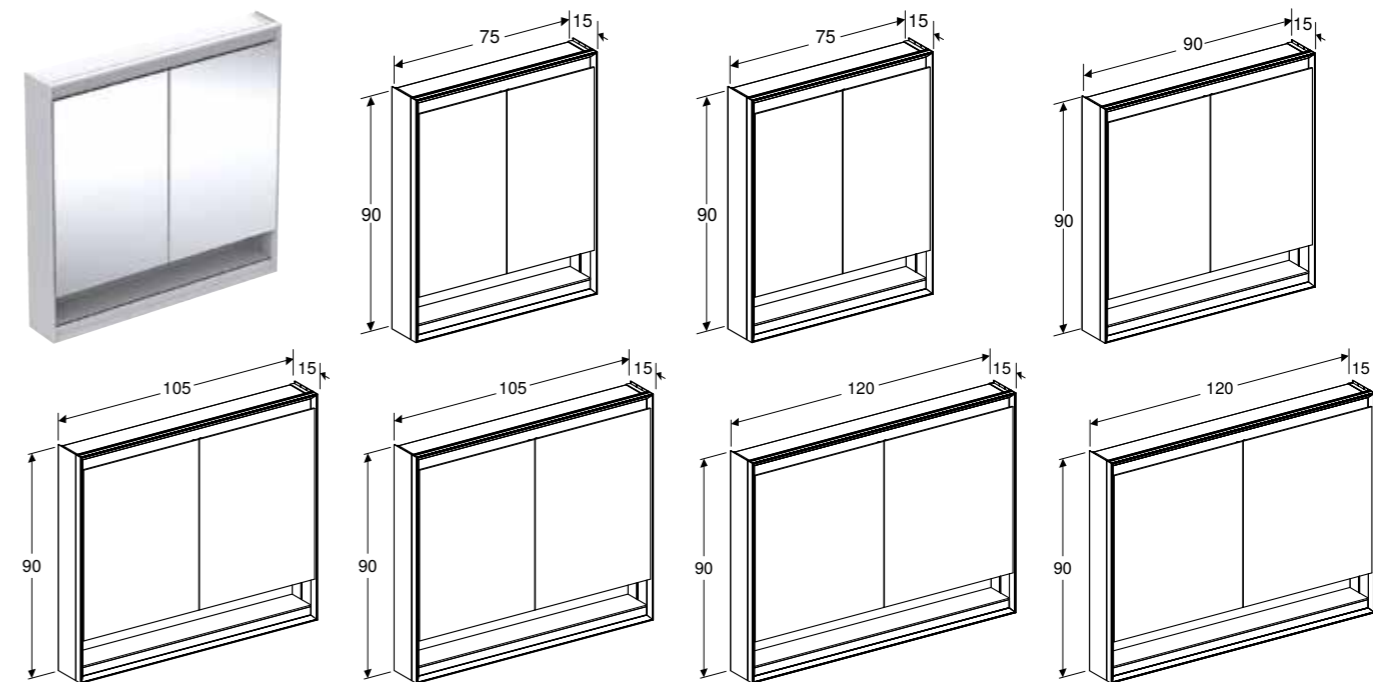

GEBERIT ONE ELEMENT SA OGLEDALOM SA NIŠOM I COMFORTLIGHT OSVETLJENJEM, SA DVOJE VRATA, PREDZIDNA MONTAŽA, VISINA 90 CM

Prednosti

Sa osvetljenjem ComfortLight • LED osvetljenje • Indirektno osvetljenje • Unutrašnje osvetljenje • Kontinualno podešavanje svetlosti od svetla za orijentaciju do dnevne svetlosti • Funkcije se mogu aktivirati putem senzora osetljivog na dodir • DALI-kompatibilno upravljanje • Kompatibilno Geberit Home aplikacijom • Sa dvoje vrata • Vrata sa reflektujućim premazom sa obe strane • Sa dve utičnice • Utičnice su montirane na unutrašnjoj strani levo ili desno gore • Mogućnost kontinualnog pomeranja staklenih umetaka

Br. art.	Boja / površina	H [cm]	T [cm]	Boja svetla
B / širina: 75 cm				
505.832.00.1	aluminijum eloksiran	90 cm	15 cm	2200–4000 K
505.832.00.2	bela / aluminijum, sa zaštitnim premazom	90 cm	15 cm	2200–4000 K
B / širina: 90 cm				
505.833.00.1	aluminijum eloksiran	90 cm	15 cm	2200–4000 K
505.833.00.2	bela / aluminijum, sa zaštitnim premazom	90 cm	15 cm	2200–4000 K
B / širina: 105 cm				
505.834.00.1	aluminijum eloksiran	90 cm	15 cm	2200–4000 K
505.834.00.2	bela / aluminijum, sa zaštitnim premazom	90 cm	15 cm	2200–4000 K
B / širina: 120 cm				
505.835.00.1	aluminijum eloksiran	90 cm	15 cm	2200–4000 K
505.835.00.2	bela / aluminijum, sa zaštitnim premazom	90 cm	15 cm	2200–4000 K

Mogućnost kombinovanja sa

- Geberit ONE utičnice sa modulom ComfortLight → s. 251