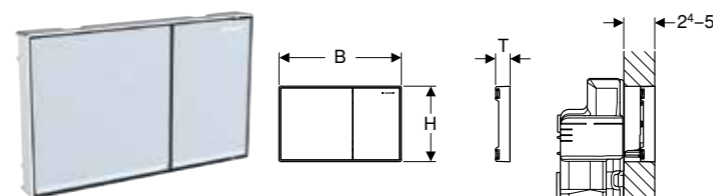

GEBERIT SIGMA60 TIPKA ZA AKTIVIRANJE, ZA DVOKOLIČINSKO ISPIRANJE, RAVNA SA ZIDOM

Prednosti

Seriya 2016. • Čeono aktiviranje • Tipka za aktiviranje, u ravni sa zidom • Zvučno izolovane poluge za aktiviranje, brzo podesive bez alata

Br. art.	Boja / površina	Materijal proizvoda	B [cm]	H [cm]	T [cm]
115.640.GH.1	Tasteri: hromirani, četkani, sa slojem easy-to-clean Ukrasne trake i okvir: sjajni hrom	cink liven pod pritiskom	21,4 cm	13,2 cm	2,5 cm
115.640.JK.1	Tasteri: lava Ukrasne trake: sa reflektujućim premazom Okvir: sjajni hrom	cink liven pod pritiskom / staklo	21,4 cm	13,2 cm	2,5 cm
115.640.JL.1	Tasteri: peščanosiva Ukrasne trake: sa reflektujućim premazom Okvir: sjajni hrom	cink liven pod pritiskom / staklo	21,4 cm	13,2 cm	2,5 cm
115.640.SI.1	Tasteri: beli Ukrasne trake: sa reflektujućim premazom Okvir: sjajni hrom	cink liven pod pritiskom / staklo	21,4 cm	13,2 cm	2,5 cm
115.640.SJ.1	Tasteri: crni Ukrasne trake: sa reflektujućim premazom Okvir: sjajni hrom	cink liven pod pritiskom / staklo	21,4 cm	13,2 cm	2,5 cm