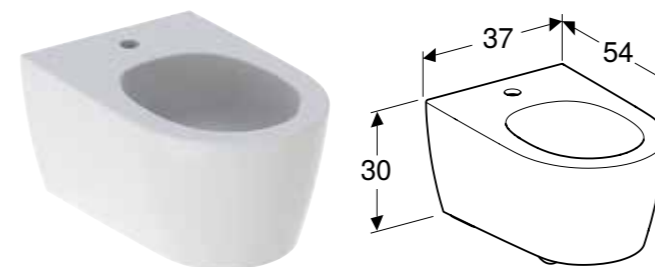

GEBERIT ONE KONZOLNI BIDE, SKRIVENO KAČENJE

Prednosti

Konzolni element • Podesiv po visini, gornja ivica keramike 41–45 cm • Skriveni priključak vode • Jednostavno učvršćenje preko prenosnika za optimizovani prenos snage • Skriveno kačenje • Skriveno učvršćenje • Tanki dizajn

Br. art.	Boja / površina	Preliv	B [cm]	H [cm]	T [cm]
500.690.01.1	bela / KeraTect	skriveno	37 cm	30 cm	54 cm
500.690.JT.1	alpsko bela / mat	skriveno	37 cm	30 cm	54 cm