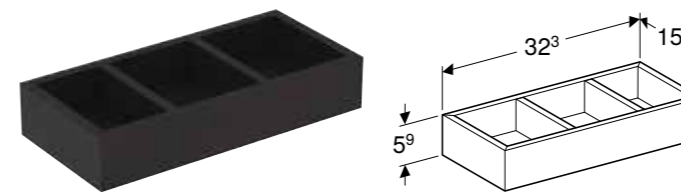

GEBERIT UMETAK ZA FIOKU, PODELA U OBLIKU SLOVA H, ZA GORNJU FIOKU

Prednosti
FSC™ C134279 sertifikovan • H-podela

Br. art.	Boja / površina	B [cm]	H [cm]	T [cm]
500.677.00.1	lava / melamin struktuisana	32,3 cm	5,9 cm	15 cm