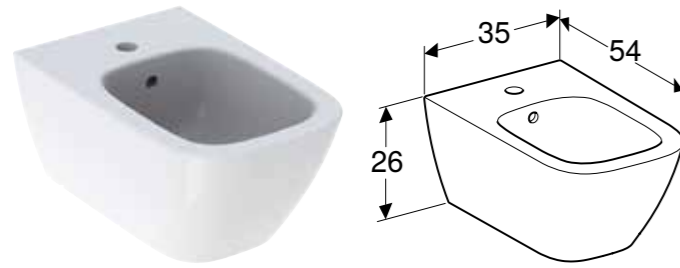

GEBERIT SMYLE SQUARE KONZOLNI BIDE, SKRIVENO KAČENJE

Prednosti

Konzolni element • Skriveni priključak vode • Jednostavno pričvršćenje preko Geberit zidnog pričvršćenja, tip EFF3 za bide • Skriveno kačenje • Skriveno učvršćenje

Br. art.	Boja / površina	Preliv	B [cm]	H [cm]	T [cm]
500.209.01.1	bela	vidljivo	35 cm	26 cm	54 cm