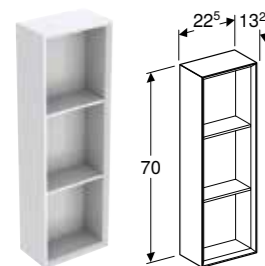

GEBERIT ICON REGAL, PRAVOUGAONI

Prednosti

FSC™ C134279 sertifikovan • Konzolni element • Skriveno učvršćenje • Sa dve fiksne police • Otporno na vlagu • Isporučeno u predmontiranom stanju

Br. art.	Boja / površina	H [cm]	T [cm]
B / širina: 22,5 cm			
502.320.01.1	bela / lakirana, visoki sjaj	70 cm	13,2 cm
502.320.01.3 *	bela / lakirana, mat	70 cm	13,2 cm
502.320.JH.1	hrast / melamin struktura drveta	70 cm	13,2 cm
502.320.JK.1	lava / lakirana, mat	70 cm	13,2 cm
502.320.JL.1 *	peskovitosiva / lakirana, visoki sjaj	70 cm	13,2 cm
502.320.JR.1 *	orahovina, američki orah / melamin struktura drveta	70 cm	13,2 cm

* Proizvodnja prema porudžbini

Mogućnost kombinovanja sa

- Geberit VariForm ormarić za nadgradni umivaonik, sa jednom fiokom, površinom za odlaganje i sifonom → s. 449
- Geberit VariForm ormarić za nadgradni umivaonik, sa dve fioke, površinom za odlaganje i sifonom → s. 450
- Geberit VariForm ormarić za nadgradni umivaonik, sa tri fioke, površinom za odlaganje i sifonom → s. 451