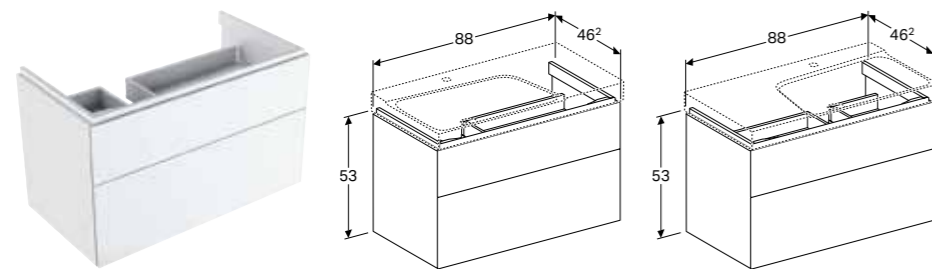

GEBERIT XENO² ORMARIĆ ZA UMIVAONIK SA POVRŠINOM ZA ODLAGANJE, SA DVE FIOKE

Prednosti

FSC™ C134279 sertifikovan • Konzolni element • Sa dve fioke • Mehanizam za otvaranje sa aktiviranjem pritiskom • Sa površinom za odlaganje • Fioka sa oblogom protiv proklizavanja • Fioka sa LED svetiljkom • Otporno na vlagu • Isporučeno u predmontiranom stanju

Br. art.	Boja / površina	Širina umivaonika [cm]	B [cm]	H [cm]	T [cm]	Svetlosni tok [lm]	Boja svetla
Odsečak sifona za neprijatne mirise: desno							
500.516.01.1	bela / lakirana, visoki sjaj	90 cm	88 cm	53 cm	46,2 cm	450 lm	3000 K
500.516.00.1 *	greige / lakirana, mat	90 cm	88 cm	53 cm	46,2 cm	450 lm	3000 K
500.516.43.1	scultura siva / melamin struktura drveta	90 cm	88 cm	53 cm	46,2 cm	450 lm	3000 K
Odsečak sifona za neprijatne mirise: levo							
500.515.01.1	bela / lakirana, visoki sjaj	90 cm	88 cm	53 cm	46,2 cm	450 lm	3000 K
500.515.00.1 *	greige / lakirana, mat	90 cm	88 cm	53 cm	46,2 cm	450 lm	3000 K
500.515.43.1	scultura siva / melamin struktura drveta	90 cm	88 cm	53 cm	46,2 cm	450 lm	3000 K

* Proizvodnja prema porudžbini

Mogućnost kombinovanja sa

- Geberit Xenos² umivaonik sa površinom za odlaganje → s. 281
- Geberit Xenos² ogledalo sa direktnim i indirektnim osvetljenjem → s. 288