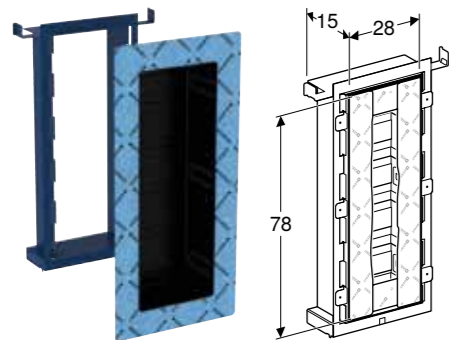

GEBERIT DUOFIX ELEMENT ZA ODLAGANJE U NIŠI SA POLICAMA

Prednosti

Odgovara uz Geberit ONE • Samonoseći okvir sa završnom obradom pečenim lakom • Okvir sa rupama $\varnothing$ 9 mm za učvršćenje u konstrukciji od drvenih okvira • Zaptivne pločice, predmontirane • Zaptivne pločice, kružno 10 cm, za povezivanje zaptivnih sistema • Debljina oblaganja 10–30 mm • Pogodno za debljine podnih pločica od 4–30 mm

Br. art.	B [cm]	H [cm]	T [cm]
111.590.00.1	50 cm	87 cm	15 cm