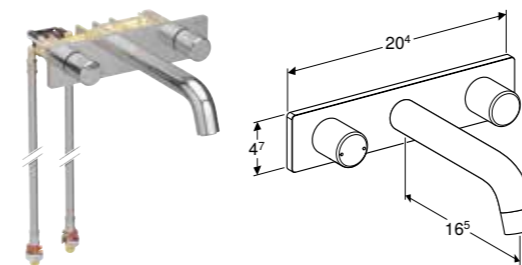

GEBERIT ONE ARMATURA ZA UMIVAONIK, OKRUGLI DIZAJN, ZIDNA MONTAŽA, ZA GEBERIT ONE INSTALACIONI ELEMENT

Prednosti

Grupa armature I u skladu sa standardom DIN 4109 • Mešač sa dve ručke • Leva ručka za aktiviranje za podešavanje temperature, desna ručka za aktiviranje za podešavanje zapreminskog protoka • Ograničenje obima napajanja regulatorom jačine mlaza • Sa integrisanim ventilom sa nepovratnom klapnom • Sa cevima za priključak vode dužine od 57 / 54 cm

Br. art.	Boja / površina	L [cm]
116.460.14.1	Matirana crna / sa slojem easy-to-clean	16,5 cm

U isporuci od: jul 2023