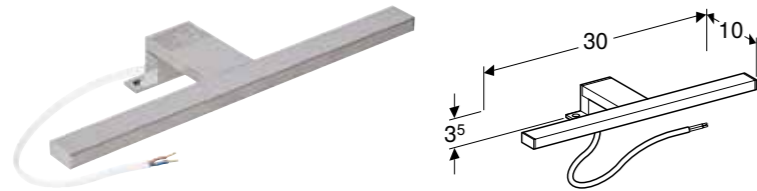

GEBERIT SVETLO ZA ORMARIĆ SA OGLEDALOM

Br. art.	Boja svetla
501.280.00.1	4000 K

GEBERIT MAGNETNI DRŽAČ

Prednosti
Samolepljivi

Br. art.	B [cm]	H [cm]	T [cm]
510010000	10 cm	2 cm	0,5 cm