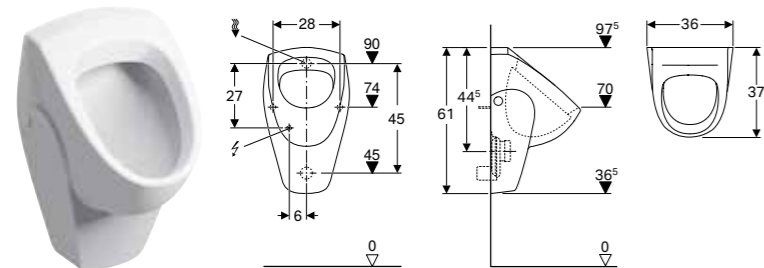

GEBERIT SELNOVA PISOAR, DOVOD SA ZADNJE STRANE, ODVOD SA ZADNJE STRANE

Prednosti

Konzolni element • Sa ispirnom ivicom • Sifon, skriveni • Skriveno učvršćenje • Ispunjava zahteve standarda EN 13407

Br. art.	Boja / površina	Odvod	Dovodni vod	B [cm]	H [cm]	T [cm]
500.344.01.1	bela	prema nazad	pozadi	36 cm	61 cm	37 cm