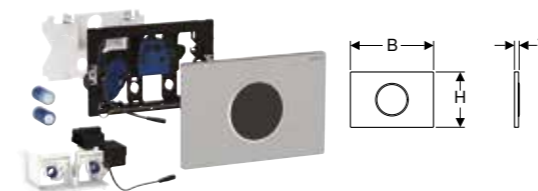

GEBERIT UREĐAJ ZA ISPIRANJE WC-A SA ELEKTRONSKIM AKTIVIRANJEM ISPIRANJA, BATERIJSKO NAPAŽANJE, DVOKOLIČINSKO ISPIRANJE, SIGMA10 TIPKA ZA AUTOMATSKO / BESKONTAKTNO AKTIVIRANJE

Prednosti

Ručno pokretanje ispiranja, beskontaktno • Automatsko pokretanje ispiranja • Beskontaktna aktivacija jednokoličinskog ili dvokoličinskog ispiranja približavanjem ruke • Aktiviranje ispiranja, moguće preko eksternog tastera • Baterijsko napajanje • Baterije u zatvorenoj pregradi za baterije u vodokotliću • Sa utičnicom koja se ne može greškom zameniti • Infracrvena detekcija korisnika sa ignorisanjem pozadine • IC senzor, samopodešavajući • Sigurna detekcija rastojanja pomoću infracrvenih zraka • Interval ispiranja, prethodno podešen • Interval ispiranja, podesiv • Predispiranje, podesivo • Minimalno vreme zadržavanja, podesivo • Podešavanja uređaja i rukovanje pomoću mobilnog uređaja putem integrisanog Bluetooth® interfejsa • Kompatibilno sa Geberit Control aplikacijom • Bežično povezivanje sa Geberit mrežnim prolazom preko Bluetooth® veze • Kompatibilno sa Geberit Connect • Kompatibilno sa Geberit servisnim upravljačem • Aktiviranje ispiranja, može se deaktivirati • Mehanizam za podizanje, niskošumni • Električni uređaj za podizanje, sa samostalnom kalibracijom • Lako se održava i čisti

Br. art.	Boja / površina	Materijal proizvoda	B [cm]	H [cm]	T [cm]
115.908.16.6	Ploča: crna mat, sa slojem easy-to-clean Ukrasni prsten: crni	nerđajući čelik	24,6 cm	16,4 cm	1,5 cm
115.908.DW.6	Ploča: crna Ukrasni prsten: crni mat	nerđajući čelik	24,6 cm	16,4 cm	1,5 cm
115.908.JQ.6	Ploča: hrom mat, sa slojem easy-to-clean Ukrasni prsten: sjajni hrom	plastika	24,6 cm	16,4 cm	1,5 cm

U isporuci od: april 2023