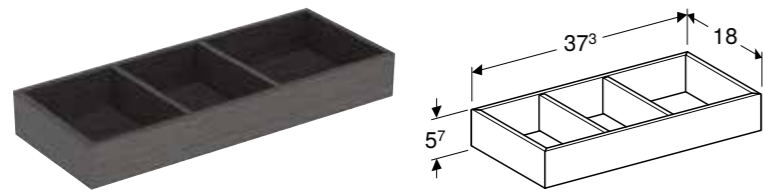

GEBERIT VARIFORM UMETAK ZA FIOKU, PODELA U OBLIKU SLOVA H, ZA GORNJU FIOKU

Prednosti

FSC™ C134279 sertifikovan

Br. art.	Boja / površina	B [cm]	H [cm]	T [cm]
501.156.00.1	tamnosiva / presvučeno melaminom	18 cm	5,7 cm	37,3 cm

GEBERIT SVETLOSNA LAJSNA ZA FIOKU, LEVO I DESNO, DUŽINA 40 CM

Prednosti

Korisni vek trajanja 3–6 meseci • Punjenje moguće preko mikro USB kabla

Br. art.	L [cm]	Boja svetla
502.032.00.1	40 cm	3500 K