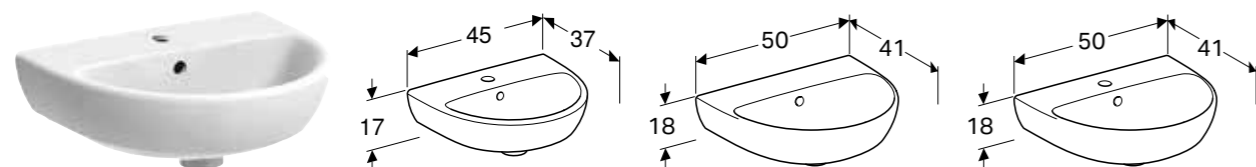

GEBERIT SELNOVA

GEBERIT SELNOVA UMIVAONIK ZA PRANJE RUKU

Prednosti

Može se kombinovati sa polustubom • Može se kombinovati sa stubom

| Br. art. | Boja / površina | Otvor slavine | Preliv | H [cm] | T [cm] |
|--------------------------|-----------------|---------------|----------|--------|--------|
| B / širina: 45 cm | | | | | |
| 500.324.01.7 | bela | na sredini | vidljivo | 17 cm | 37 cm |
| B / širina: 50 cm | | | | | |
| 500.295.01.7 | bela | na sredini | vidljivo | 18 cm | 41 cm |
| 500.294.01.7 | bela | bez | vidljivo | 18 cm | 41 cm |