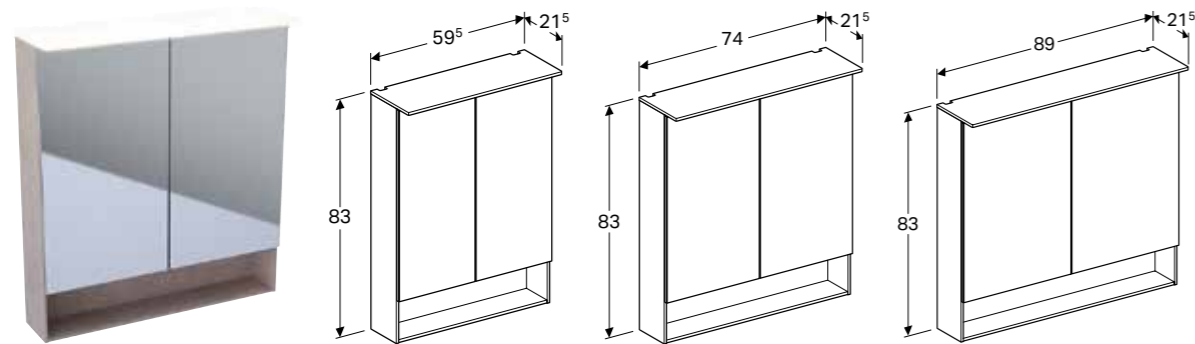

GEBERIT ACANTO ELEMENT SA OGLEDALOM SA OSVETLJENJEM I DVOJA VRATA

Prednosti

FSC™ C134279 sertifikovan • LED osvetljenje • Unutrašnje osvetljenje • Prekidač sa senzorom na dodir • Utičnica • USB priključak • Vrata sa mehanizmom za prigušivanje • Reflektujuća zadnja strana • Vrata sa reflektujućim premazom sa obe strane • Sa dvoje vrata • Uvećavajuće ogledalo sa trostrukim uvećanjem • Kutije za odlaganje na unutrašnjim stranama vrata

Br. art.	Boja / površina	H [cm]	T [cm]	Svetlosni tok [lm]	Boja svetla
B / širina: 60 cm					
500.644.00.2	Telo: hrast mistični / melamin tekstura drveta Vrata: sa ogledalima spolja	83 cm	21,5 cm	1855 lm	4200 K
B / širina: 75 cm					
500.645.00.2	Telo: hrast mistični / melamin tekstura drveta Vrata: sa ogledalima spolja	83 cm	21,5 cm	2100 lm	4200 K
B / širina: 90 cm					
500.646.00.2	Telo: hrast mistični / melamin tekstura drveta Vrata: sa ogledalima spolja	83 cm	21,5 cm	2310 lm	4200 K

Mogućnost kombinovanja sa

- Geberit Acanto ormarić za umivaonik, sa jednom fiokom, jednom unutrašnjom fiokom i sifonom → s. 298
- Geberit Acanto ormarić za umivaonik, sa jednom fiokom i jednom unutrašnjom fiokom, smanjena dubina, sa sifonom → s. 299
- Geberit Acanto zidna polica → s. 306