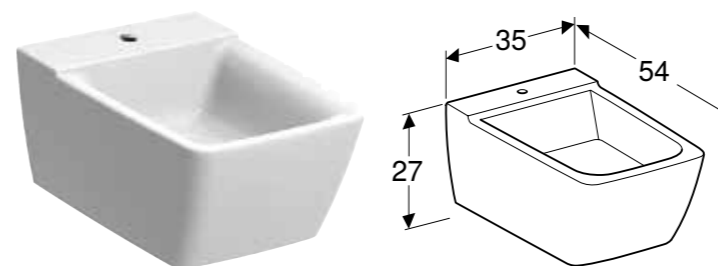

GEBERIT XENO² KONZOLNI BIDE, SKRIVENO KAČENJE

Prednosti

Konzolni element • Skriveni priključak vode • Jednostavno pričvršćenje preko Geberit zidnog pričvršćenja, tip EFF3 za bide • Odgovara uz Clou priključka za umivaonik • Skriveno kačenje • Skriveno učvršćenje

Br. art.	Boja / površina	Preliv	B [cm]	H [cm]	T [cm]
500.501.01.1	bela / KeraTect	bez	35 cm	23,5 cm	54 cm