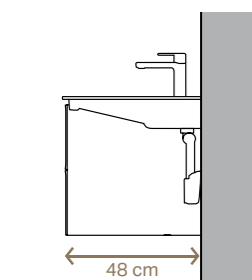

KADA SE DIZAJN I FUNKCIONALNOST OBJEDINE

JEDNA SERIJA ZA KUPATILO, DVA ODVODA, ŠIROK IZBOR DIZAJNERSKIH VARIJANTI

HORIZONTALNI ODVOD

Standardno ispučenje, 48 cm