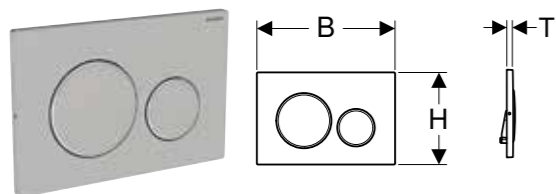

GEBERIT SIGMA20 TIPKA ZA AKTIVIRANJE, ZA DVOKOLIČINSKO ISPIRANJE, PRIČVRŠĆUJE SE VIJCIMA

Prednosti

Čeono aktiviranje • Zvučno izolovane poluge za aktiviranje, brzo podesive bez alata

Br. art.	Boja / površina	Materijal proizvoda	B [cm]	H [cm]	T [cm]
115.889.SN.1	Ploča i tasteri: četkani, sa slojem easy-to-clean Ukrasni prstenovi: polirani	nerđajući čelik	24,6 cm	16,4 cm	1,2 cm