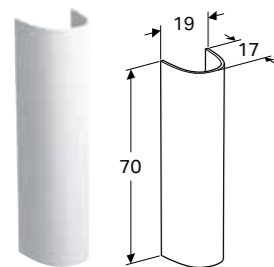

GEBERIT SELNOVA STUB

Br. art.	Boja / površina	B [cm]
500.341.01.7	bela	19 cm

U isporuci od: april 2023

Mogućnost kombinovanja sa

- Geberit Smyle Square umivaonik → s. 360
- Geberit Smyle umivaonik → s. 359
- Geberit Selnova umivaonik za pranje ruku → s. 378
- Geberit Selnova umivaonik → s. 379
- Geberit Selnova Square umivaonik → s. 397
- Geberit Selnova ugaoni umivaonik za pranje ruku → s. 379