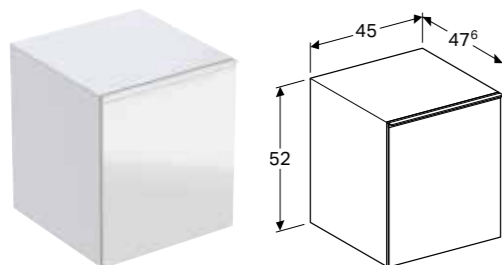

GEBERIT ACANTO BOČNI ORMARIĆ SA JEDNOM FIOKOM I UNUTRAŠNJOM FIOKOM

Prednosti

FSC™ C134279 sertifikovan • Konzolni element • Sa jednom fiokom • Sa jednom unutrašnjom fiokom • Ručka za otvaranje • Fioka sa samouvlačenjem • Otporno na vlagu • Front od iverice sa staklenom maskom • Pokrivna ploča od stakla • Isporučeno u predmontiranom stanju

Br. art.	Boja / površina	H [cm]	T [cm]
B / širina: 45 cm			
500.618.01.2	Telo: bela / lakirano visoki sjaj Fioke: bela / staklo sjajno	52 cm	47,6 cm
500.618.JL.2 *	Telo: peščanosiva / lakirano mat Fioke: peščanosiva / staklo sjajno	52 cm	47,6 cm
500.618.JK.2	Telo: lava / lakirano mat Fioke: lava / staklo sjajno	52 cm	47,6 cm
500.618.16.1 *	Telo: crna / lakirano mat Fioke: crna / staklo sjajno	52 cm	47,6 cm

* Proizvodnja prema porudžbini

Mogućnost kombinovanja sa

- Geberit magnetna ploča sa kutijama za odlaganje → s. 307