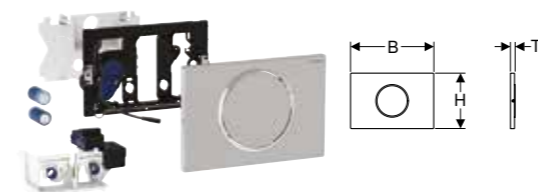

GEBERIT UREĐAJ ZA ISPIRANJE WC-A SA ELEKTRONSKIM AKTIVIRANJEM ISPIRANJA, BATERIJSKO NAPAŽANJE, JEDNOKOLIČINSKO ISPIRANJE, TIPKA ZA AKTIVIRANJE SIGMA10 ZA PREKLOPNU RUČKA ZA OSLANJANJE, RADIOTALASNO AKTIVIRANJE

Prednosti

Aktiviranje ispiranja preko mehanizma za podizanje, bežično, radio-talasi • Jednokoličinsko ispiranje, aktivira se preko tipke za aktiviranje • Baterijsko napajanje • Baterije u zatvorenoj pregradi za baterije u vodokotliću • Sa utičnicom koja se ne može greškom zameniti • Interval ispiranja, prethodno podešen • Interval ispiranja, podesiv • Podešavanja uređaja i rukovanje pomoću mobilnog uređaja putem integrisanog Bluetooth® interfejsa • Kompatibilno sa Geberit Control aplikacijom • Bežično povezivanje sa Geberit mrežnim prolazom preko Bluetooth® veze • Kompatibilno sa Geberit Connect • Mehanizam za podizanje, niskošumni • Električni uređaj za podizanje, sa samostalnom kalibracijom • Tipka za aktiviranje, pričvršćuje se vijcima

Br. art.	Boja / površina	Materijal proizvoda	B [cm]	H [cm]	T [cm]
115.869.16.6	Ploča i taster: crni mat lakirani, sa slojem easy-to-clean Ukrasni prsten: crni	nerđajući čelik	24,6 cm	16,4 cm	1,5 cm

U isporuci od: april 2023