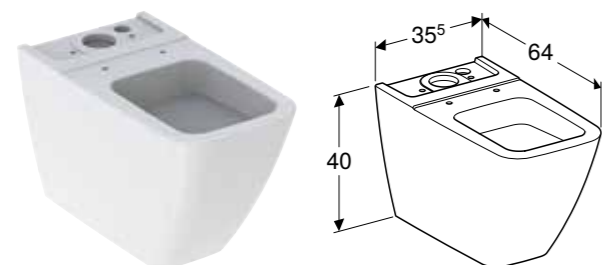

GEBERIT ICON SQUARE PODNA WC ŠOLJA ZA PREDZIDNI VODOKOTLIĆ ZA MONOBLOK, U RAVNI ZIDA, SKRIVENO KAČENJE

Prednosti

Podni • Sa ispirom ivicom • Horizontalni ili vertikalni odvod • Tip 1, puno ispiranje 6 l, prema propisu EN 997 • Skriveno kačenje • Skriveno učvršćenje

Br. art.	Boja / površina	B [cm]	H [cm]	T [cm]
200920000	bela	35,5 cm	40 cm	63,5 cm

Mogućnost kombinovanja sa

- Geberit iCon Square predzidni vodokotlić za monoblok, dvokoličinsko ispiranje, priključak za vodu bočni ili dole → s. 355
- Geberit iCon Square WC sedište → s. 354