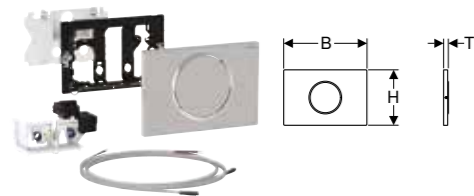

GEBERIT UREĐAJ ZA ISPIRANJE WC-A SA ELEKTRONSKIM AKTIVIRANJEM ISPIRANJA, MREŽNO NAPAJSANJE, JEDNOKOLIČINSKO ISPIRANJE, TIPKA ZA AKTIVIRANJE SIGMA10 ZA PREKLOPNU RUČKA ZA OSLANJANJE, RUČNO AKTIVIRANJE

Prednosti

Aktiviranje ispiranja, povezano žicom • Aktiviranje ispiranja preko mehanizma za podizanje, povezano žicom • Moguće je paralelno uključivanje tastera • Jednokoličinsko ispiranje, aktivira se preko tipke za aktiviranje • Napajanje strujom preko eksterne jedinice napajanja • Transformacija mrežnog napona u nizak napon 12 V DC • Rad pod niskim naponom, bez mrežnog napona u vodokotliću • Sa utičnicom koja se ne može greškom zameniti • Interval ispiranja, prethodno podešen • Interval ispiranja, podesiv • Podešavanja uređaja i rukovanje pomoću mobilnog uređaja putem integrisanog Bluetooth® interfejsa • Kompatibilno sa Geberit Control aplikacijom • Bežično povezivanje sa Geberit mrežnim prolazom putem GEBUS konvertera • Bežično povezivanje sa Geberit mrežnim prolazom preko Bluetooth® veze • Kompatibilno sa Geberit Connect • Mehanizam za podizanje, niskošumni • Električni uređaj za podizanje, sa samostalnom kalibracijom • Tipka za aktiviranje, pričvršćuje se vijcima

Br. art.	Boja / površina	Materijal proizvoda	B [cm]	H [cm]	T [cm]
115.863.16.6	Ploča: crna mat, sa slojem easy-to-clean Ukrasni prsten: crni	nerđajući čelik	24,6 cm	16,4 cm	1,5 cm

U isporuci od: april 2023

Mogućnost kombinovanja sa

- Geberit ugradni set za montažu sa jedinicom napajanja, za uređaj za ispiranje WC-a sa elektronskim aktiviranjem ispiranja, 12 V
- Geberit set Power & Connect kutija i jedinica napajanja za element za konzolnu WC šolju → s. 565
- Komplet jedinice napajanja 230 V / 12 V / 50 Hz, sa kablom za strujno napajanje dužine 1,8 m i kombinovanom priključnom doznom