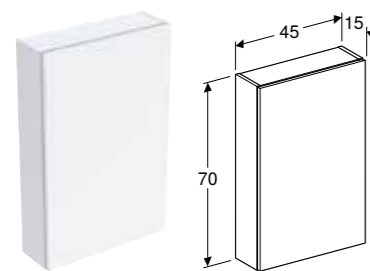

GEBERIT ICON VISEĆI ORMARIĆ, PRAVOUGAONI, SA JEDNIM VRATIMA

Prednosti

FSC™ C134279 sertifikovan • Konzolni element • Sa jednim vratima • Vrata sa mehanizmom za prigušivanje • Otvaranje pomoću ručice ili mehanizma sa aktiviranjem pritiskom • Sa dva pokretna staklena umetka • Strana graničnika levo ili desno • Otporno na vlagu • Isporučeno u predmontiranom stanju

Br. art.	Boja / površina	H [cm]	T [cm]
B / širina: 45 cm			
502.318.01.1	bela / lakirana, visoki sjaj	70 cm	15 cm
502.318.01.3 *	bela / lakirana, mat	70 cm	15 cm
502.318.JH.1	hrast / melamin struktura drveta	70 cm	15 cm
502.318.JK.1	lava / lakirana, mat	70 cm	15 cm
502.318.JL.1 *	peskovitosiva / lakirana, visoki sjaj	70 cm	15 cm
502.318.JR.1 *	orahovina, američki orah / melamin struktura drveta	70 cm	15 cm

* Proizvodnja prema porudžbini

Mogućnost kombinovanja sa

- Geberit VariForm ormarić za nadgradni umivaonik, sa jednom fiokom, površinom za odlaganje i sifonom → s. 449
- Geberit VariForm ormarić za nadgradni umivaonik, sa dve fioke, površinom za odlaganje i sifonom → s. 450
- Geberit VariForm ormarić za nadgradni umivaonik, sa tri fioke, površinom za odlaganje i sifonom → s. 451