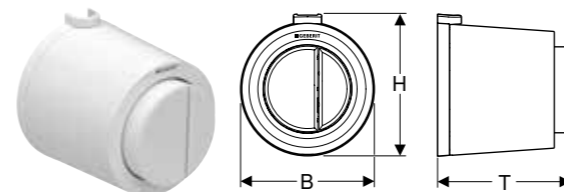

Prednosti

Oblik okrugao • Izbočeni tasteri za aktiviranje • Mogućnost kombinovanja sa Geberit tipkama za aktiviranje za jednokoličinsko ispiranje i start/stop ispiranje ili Geberit pokrivnom pločom

| Br. art. | Boja / površina | Materijal proizvoda | B [cm] | H [cm] | T [cm] |
|--------------|-----------------|---------------------|--------|--------|--------|
| 116.048.11.1 | alpsko bela | plastika | 8,5 cm | 9 cm | 8,5 cm |