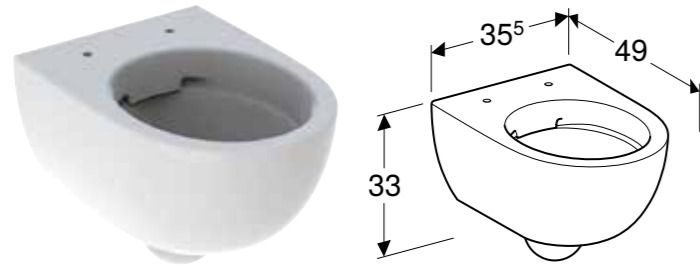

GEBERIT SELNOVA COMPACT KONZOLNA WC ŠOLJA, PREMIUM, SMANJENA DUBINA, SKRIVENO KAČENJE, RIMFREE

Prednosti

Konzolni element • Rimfree • Jednostavno pričvršćenje pomoću Geberit zidnog pričvršćenja, tip EFF3 za WC • Tip 1, puno ispiranje 6 / 5 l, prema propisu EN 997 • Ispiranje sa 4,5 l • Skriveno kačenje • Smanjena dubina • Odstojanje od tla 8 cm

Br. art.	Boja / površina	B [cm]	H [cm]	T [cm]
500.377.01.2	bela	35,5 cm	33 cm	49 cm

Mogućnost kombinovanja sa

- Geberit Selnova WC sedišta, pričvršćenje odozgo → s. 391