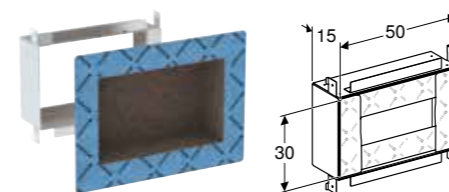

| Br. art. | B [cm] | H [cm] | T [cm] |
|--------------|-----------|-----------|-----------|
| 111.590.00.1 | 50 cm | 87 cm | 15 cm |

GEBERIT DUOFIX ELEMENT ZA ODLAGANJE U NIŠI, MOŽE SE OBLOŽITI KERAMIČKIM PLOČICAMA