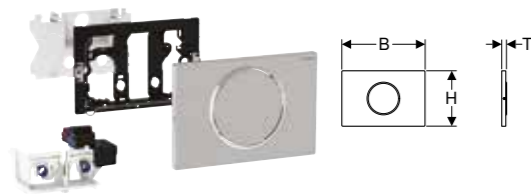

GEBERIT UREĐAJ ZA ISPIRANJE WC-A SA ELEKTRONSKIM AKTIVIRANJEM ISPIRANJA, MREŽNO NAPAJSANJE, JEDNOKOLIČINSKO ISPIRANJE, TIPKA ZA AKTIVIRANJE SIGMA10 ZA PREKLOPNU RUČKA ZA OSLANJANJE, RADIOTALASNO AKTIVIRANJE

Prednosti

Aktiviranje ispiranja preko mehanizma za podizanje, bežično, radio-talasi • Jednokoličinsko ispiranje, aktivira se preko tipke za aktiviranje • Napajanje strujom preko eksterne jedinice napajanja • Transformacija mrežnog napona u nizak napon 12 V DC • Rad pod niskim naponom, bez mrežnog napona u vodokotliću • Sa utičnicom koja se ne može greškom zameniti • Interval ispiranja, prethodno podešen • Interval ispiranja, podesiv • Podešavanja uređaja i rukovanje pomoću mobilnog uređaja putem integrisanog Bluetooth® interfejsa • Kompatibilno sa Geberit Control aplikacijom • Bežično povezivanje sa Geberit mrežnim prolazom putem GEBUS konvertera • Bežično povezivanje sa Geberit mrežnim prolazom preko Bluetooth® veze • Kompatibilno sa Geberit Connect • Mehanizam za podizanje, niskošumni • Električni uređaj za podizanje, sa samostalnom kalibracijom • Tipka za aktiviranje, pričvršćuje se vijcima

Br. art.	Boja / površina	Materijal proizvoda	B [cm]	H [cm]	T [cm]
115.867.16.6	Ploča i taster: crni mat lakirani, sa slojem easy-to-clean Ukrasni prsten: crni	nerđajući čelik	24,6 cm	16,4 cm	1,5 cm

U isporuci od: april 2023

Mogućnost kombinovanja sa

- Geberit ugradni set za montažu sa jedinicom napajanja, za uređaj za ispiranje WC-a sa elektronskim aktiviranjem ispiranja, 12 V
- Geberit set Power & Connect kutija i jedinica napajanja za element za konzolnu WC šolju → s. 565
- Komplet jedinice napajanja 230 V / 12 V / 50 Hz, sa kablom za strujno napajanje dužine 1,8 m i kombinovanom priključnom doznom