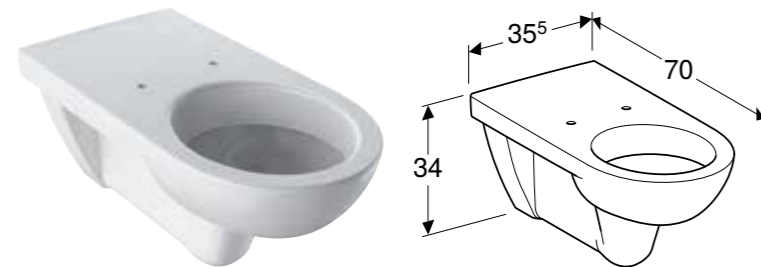

GEBERIT SELNOVA COMFORT KONZOLNA WC ŠOLJA, PRODUŽENA DUBINA

Prednosti

Konzolni element • Sa ispirnom ivicom • Za osobe sa invaliditetom • Tip 1, puno ispiranje 6 / 4 l, prema propisu EN 997 • Produžena dubina

Br. art.	Boja / površina	B [cm]	H [cm]	T [cm]
501.044.00.7	bela	35,5 cm	34 cm	70 cm

U isporuci od: april 2023

Mogućnost kombinovanja sa

- Geberit Selnova Comfort WC sedišta za osobe sa invaliditetom, antibakterijsko, pričvršćenje sa gornje strane → s. 433
- Geberit Selnova Comfort WC sedišta za osobe sa invaliditetom, pričvršćenje odozgo → s. 436
- Geberit Selnova Comfort WC sedišta za osobe sa invaliditetom, pričvršćenje odozgo → s. 433
- Geberit Selnova Comfort WC sedišta za osobe sa invaliditetom, pričvršćenje odozdo → s. 432
- Geberit Selnova Comfort WC sedišta sa otvorom, bez prepreka, antibakterijsko, pričvršćenje odozdo → s. 432
- Geberit Selnova Comfort WC sedišta za osobe sa invaliditetom, antibakterijsko, pričvršćenje sa donje strane → s. 431
- Geberit Selnova Comfort WC sedišta, za osobe sa invaliditetom, antibakterijsko, učvršćenje odozgo → s. 436
- Geberit Selnova Comfort WC sedišta za osobe sa invaliditetom, pričvršćenje odozdo → s. 435
- Geberit Selnova Comfort WC sedišta, za osobe sa invaliditetom, antibakterijsko, pričvršćenje sa donje strane → s. 434
- Geberit Selnova Comfort WC sedišta za osobe sa invaliditetom, pričvršćenje odozdo → s. 435