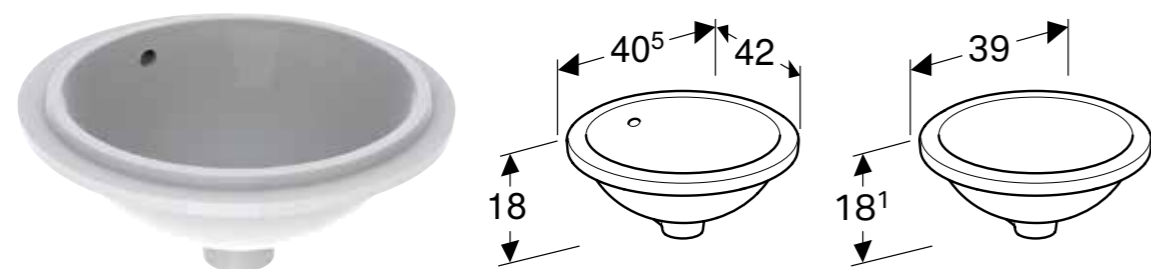

GEBERIT VARIFORM PODGRADNI UMIVAONIK, OKRUGLI

Prednosti

Okruglo • Jednostavna montaža zahvaljujući isporučenom izreznom šablonu

Br. art.	Boja / površina	Otvor slavine	Preliv	H [cm]	T [cm]
B / širina: 40,5 cm					
500.744.01.2	bela	bez	vidljivo	18 cm	42 cm
500.746.01.2 *	bela	bez	bez	18 cm	42 cm

* Proizvodnja prema porudžbini