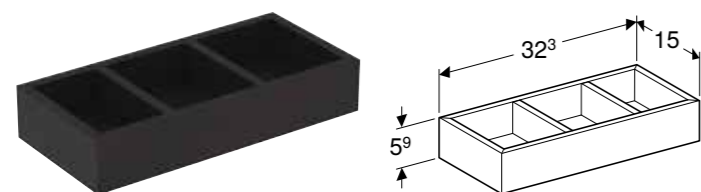

GEBERIT UMETAK ZA FIOKU, PODELA U OBLIKU SLOVA H, ZA GORNJU FIOKU

Prednosti

FSC™ C134279 sertifikovan • H-podela

Br. art.	Boja / površina	B [cm]	H [cm]	T [cm]
500.677.00.1	lava / melamin struktuisana	32,3 cm	5,9 cm	15 cm