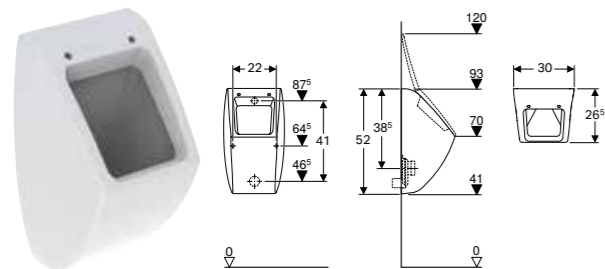

GEBERIT PAREO PISOAR ZA POKLOPAČ, DOVOD SA ZADNJE STRANE, ODVOD KA ZADNJOJ STRANI

Prednosti

Konzolni element • Sa ispirnom ivicom • Sifon, skriveni • Skriveno učvršćenje • Ispunjava zahteve standarda EN 13407

Br. art.	Boja / površina	Odvod	Dovodni vod	B [cm]	H [cm]	T [cm]
236100000	bela	prema nazad	pozadi	30 cm	52 cm	26,5 cm