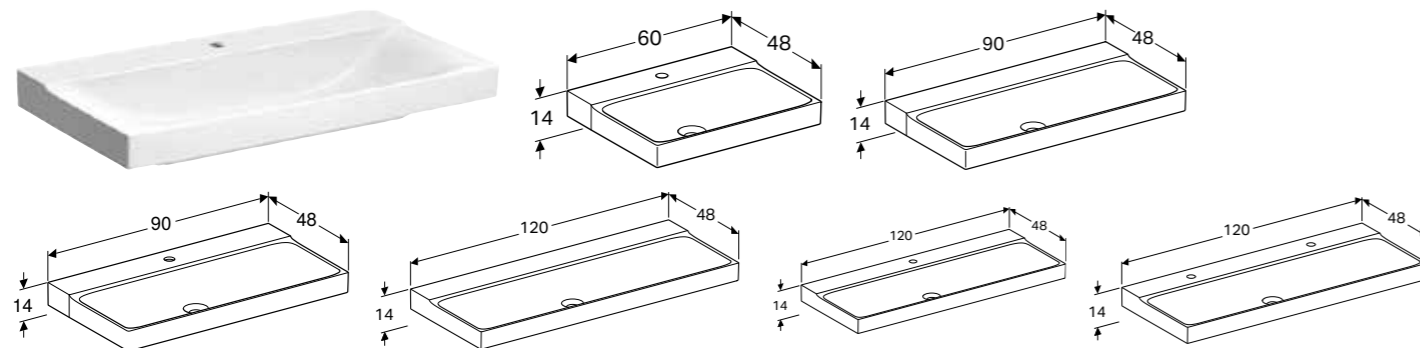

GEBERIT XENO² UMIVAONIK

Prednosti

Mogućnost ugradnje sa ormarićem za umivaonik

Br. art.	Boja / površina	Otvor slavine	Preliv	Širina donjeg ormara [cm]	H [cm]	T [cm]
B / širina: 60 cm						
500.530.01.1	bela / KeraTect	na sredini	bez	58 cm	14 cm	48 cm
B / širina: 90 cm						
500.531.01.1	bela / KeraTect	na sredini	bez	88 cm	14 cm	48 cm
500.532.01.1	bela / KeraTect	bez	bez	88 cm	14 cm	48 cm
B / širina: 120 cm						
500.550.01.1	bela / KeraTect	levo i desno	bez	118 cm	14 cm	48 cm
500.551.01.1	bela / KeraTect	na sredini	bez	118 cm	14 cm	48 cm
500.552.01.1	bela / KeraTect	bez	bez	118 cm	14 cm	48 cm

Mogućnost kombinovanja sa

- Geberit Xeno² ormarić za umivaonik, sa jednom fiokom → s. 282
- Geberit Xeno² ormarić za umivaonik, sa dve fiokom → s. 283
- Geberit Xeno² ormarić za umivaonik širine od 120 cm, sa dve fiokom → s. 284
- Geberit Xeno² ormarić za umivaonik, širine od 120 cm, sa četiri fiokom → s. 285