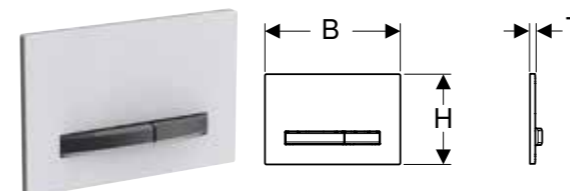

GEBERIT SIGMA50 TIPKA ZA AKTIVIRANJE, ZA DVOKOLIČINSKO ISPIRANJE, CRNAHROM BOJA METALA

Prednosti

Čeono aktiviranje • Tipke za aktiviranje i pričvrtna ploča sa slojem easy-to-clean • Zvučno izolovane poluge za aktiviranje, brzo podesive bez alata

Br. art.	Boja / površina	Materijal proizvoda	B [cm]	H [cm]	T [cm]
115.671.00.2	Osnovna ploča i tasteri: crni hrom Pokrivna ploča: specifično za kupca	cink liven pod pritiskom	24,6 cm	16,4 cm	1 cm
115.671.11.2	Osnovna ploča i tasteri: crni hrom Pokrivna ploča: bela	cink liven pod pritiskom / plastika	24,6 cm	16,4 cm	1,3 cm
115.671.DW.2	Osnovna ploča i tasteri: crni hrom Pokrivna ploča: crna	cink liven pod pritiskom / plastika	24,6 cm	16,4 cm	1,3 cm
115.671.JM.2	Osnovna ploča i tasteri: crni hrom Pokrivna ploča: mustang škrljajac	cink liven pod pritiskom / škrljajac (prirodni proizvod)	24,6 cm	16,4 cm	1,4 cm
115.671.JV.2	Osnovna ploča i tasteri: crni hrom Pokrivna ploča: optika betona	cink liven pod pritiskom / keramika	24,6 cm	16,4 cm	1,4 cm
115.671.JX.2	Osnovna ploča i tasteri: crni hrom Pokrivna ploča: orahovina američka	cink liven pod pritiskom / drvo (prirodni proizvod)	24,6 cm	16,4 cm	1,4 cm
115.671.QD.2	N Osnovna ploča i tasteri: crni hrom Pokrivna ploča: crni hrom, četkani, sa slojem easy-to-clean	cink liven pod pritiskom / mesing	24,6 cm	16,4 cm	1,2 cm

N: Novo, u isporuci od: april 2023