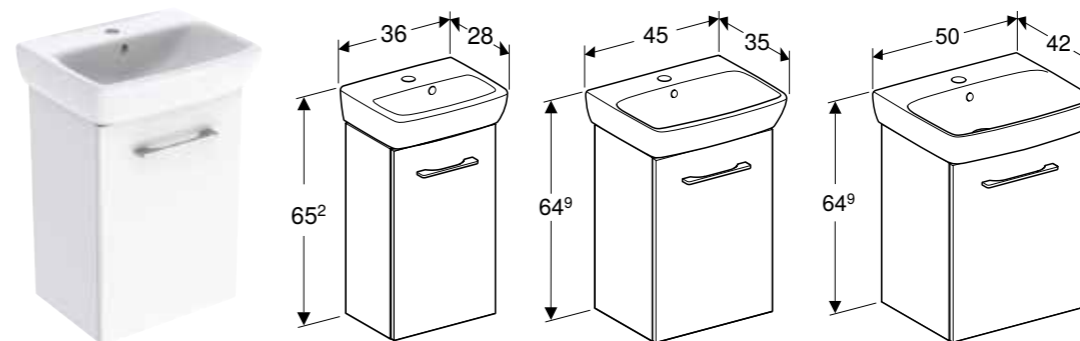

GEBERIT SELNOVA SQUARE KOMPLET, UMIVAONIK ZA PRANJE RUKU SA ORMARIĆEM, JEDNA VRATA

Prednosti

FSC™ C134279 sertifikovan • Konzolni element • Sa jednim vratima • Ručka za otvaranje • Vrata sa mehanizmom za prigušivanje • Sa fiksnom policom • Strana graničnika levo ili desno • Otporno na vlagu • Isporučeno u predmontiranom stanju

Br. art.	Boja / površina	B [cm]	H [cm]	T [cm]
Širina umivaonika: 36 cm				
502.742.00.1	bela / lakirana, visoki sjaj	36 cm	65,2 cm	28 cm
502.743.00.1 *	lava / lakirana, mat	36 cm	65,2 cm	28 cm
502.744.00.1	orahovina, američki orah / melamin struktura drveta	36 cm	65,2 cm	28 cm
502.745.00.1 *	orahovina, američki orah, svetli / melamin struktura drveta	36 cm	65,2 cm	28 cm
Širina umivaonika: 45 cm				
502.746.00.1	bela / lakirana, visoki sjaj	45 cm	64,9 cm	35 cm
502.747.00.1 *	lava / lakirana, mat	45 cm	64,9 cm	35 cm
502.748.00.1	orahovina, američki orah / melamin struktura drveta	45 cm	64,9 cm	35 cm
502.749.00.1 *	orahovina, američki orah, svetli / melamin struktura drveta	45 cm	64,9 cm	35 cm
Širina umivaonika: 50 cm				
502.750.00.1	bela / lakirana, visoki sjaj	50 cm	64,9 cm	42 cm
502.751.00.1 *	lava / lakirana, mat	50 cm	64,9 cm	42 cm
502.752.00.1	orahovina, američki orah / melamin struktura drveta	50 cm	64,9 cm	42 cm
502.753.00.1 *	orahovina, američki orah, svetli / melamin struktura drveta	50 cm	64,9 cm	42 cm

U isporuci od: april 2023; * Proizvodnja prema porudžbini

Mogućnost kombinovanja sa

- Geberit Selnova Square bočni ormarić sa jednim vratima → s. 403
- Geberit Selnova Square srednje visoki ormarić sa jednim vratima → s. 404