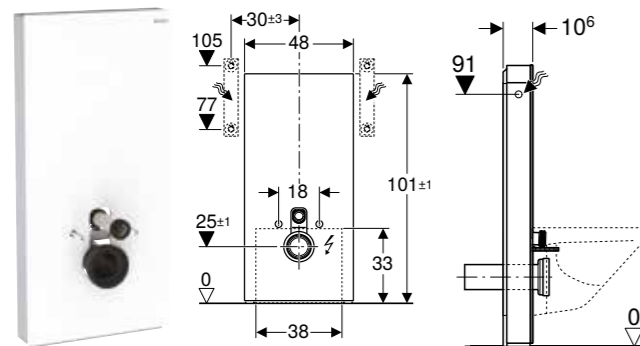

GEBERIT MONOLITH PLUS SANITARNI MODUL ZA KONZOLNU WC ŠOLJU, 101 CM, PREDNJI PANEL OD STAKLA

Prednosti

Dvokoličinsko ispiranje • Tasteri osetljivi na dodir za aktiviranje ispiranja • Podešavanja se mogu menjati isključivo pomoću aplikacije Geberit Home • Podesivi opseg detekcije korisnika • Pročišćavanje vazduha sa keramičkim sačastim filterom, sa mogućnošću aktiviranja • Pročišćavanje vazduha sa funkcijom naknadnog rada • Keramički sačasti filter za neutralizaciju mirisa koji se može zameniti bez alata • Interval ispiranja, podesiv • Sa osvetljenjem ComfortLight • Kontinualno podešavanje svetlosti od svetla za orijentaciju do dnevne svetlosti • Podesiva boja svetla po visini od tople bele do hladne bele • DALI-kompatibilno upravljanje • Rad pod niskim naponom, bez mrežnog napona u vodokotliću • Glavni priključak sa trožilnim teleskopskim vodom sa plaštom • Bočni priključak vode • Mogućnost priključka za vodu odozdo sa priborom • Moguće je ujednačavanje razlika u konstrukciji • Podesivo po visini do 7 cm • Pričvrtna visina WC šolje 35 ± 1 cm • Vodokotlić sa izolacijom protiv kondenzacije • Bočni panel od alumnijuma, brušenog • Samonoseći element

Br. art.	Boja / površina	B [cm]	H [cm]	T [cm]	Boja svetla
131.222.JK.7	Prednji panel: lava staklo Bočni panel: aluminijum, crni hrom	48 cm	101 cm	10,6 cm	2200–4000 K
131.222.JL.7	Prednji panel: peščanosivo staklo Bočni panel: aluminijum	48 cm	101 cm	10,6 cm	2200–4000 K
131.222.SI.7	Prednji panel: belo staklo Bočni panel: aluminijum	48 cm	101 cm	10,6 cm	2200–4000 K
131.222.SJ.7	Prednji panel: crno staklo Bočni panel: aluminijum, crni hrom	48 cm	101 cm	10,6 cm	2200–4000 K

U isporuci od: april 2023