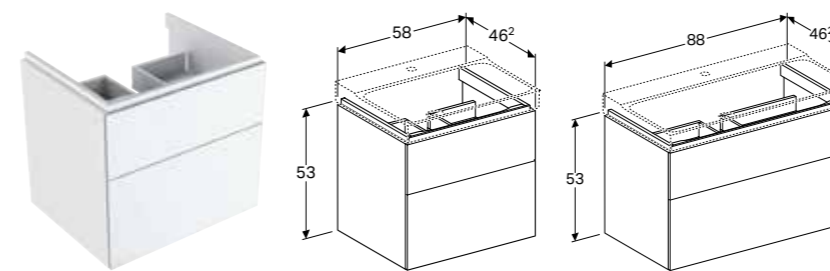

GEBERIT XENO² ORMARIĆ ZA UMIVAONIK, SA DVE FIOKE

Prednosti

FSC™ C134279 sertifikovan • Konzolni element • Sa dve fioke • Mehanizam za otvaranje sa aktiviranjem pritiskom • Fioka sa oblogom protiv proklizavanja • Fioka sa LED svetiljkom • Otporno na vlagu • Isporučeno u predmontiranom stanju

Br. art.	Boja / površina	B [cm]	H [cm]	T [cm]	Svetlosni tok [lm]	Boja svetla
Širina umivaonika: 60 cm						
500.506.01.1	bela / lakirana, visoki sjaj	58 cm	53 cm	46,2 cm	270 lm	3000 K
500.506.00.1 *	greige / lakirana, mat	58 cm	53 cm	46,2 cm	270 lm	3000 K
500.506.43.1	scultura siva / melamin struktura drveta	58 cm	53 cm	46,2 cm	270 lm	3000 K
Širina umivaonika: 90 cm						
500.509.01.1	bela / lakirana, visoki sjaj	88 cm	53 cm	46,2 cm	450 lm	3000 K
500.509.00.1 *	greige / lakirana, mat	88 cm	53 cm	46,2 cm	450 lm	3000 K
500.509.43.1	scultura siva / melamin struktura drveta	88 cm	53 cm	46,2 cm	450 lm	3000 K

* Proizvodnja prema porudžbini

Mogućnost kombinovanja sa

- Geberit Xenos² umivaonik → s. 280
- Geberit Xenos² ogledalo sa direktnim i indirektnim osvetljenjem → s. 288