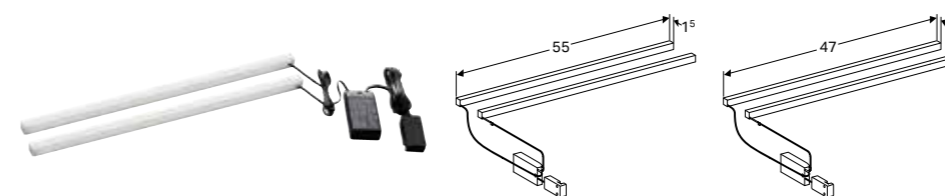

GEBERIT DVOSTRUKA LETVICA SA SVETLOM ZA FIOKU

Br. art.	L [cm]	Svetlosni tok [lm]	Boja svetla
501470000	47 cm	896 lm	4000 K
501550000	55 cm	1064 lm	4000 K