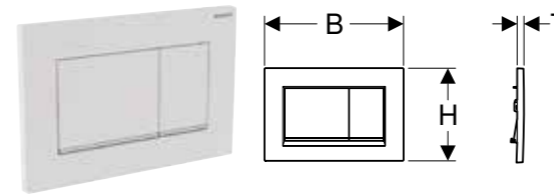

GEBERIT SIGMA30 TIPKA ZA AKTIVIRANJE, ZA DVOKOLIČINSKO ISPIRANJE

Prednosti

Čeono aktiviranje • Zvučno izolovane poluge za aktiviranje, brzo podesive bez alata

Br. art.	Boja / površina	Materijal proizvoda	B [cm]	H [cm]	T [cm]
115.883.01.1	Ploča i tasteri: beli mat lakirani, sa slojem easy-to-clean Ukrasne trake: bele	plastika	24,6 cm	16,4 cm	1,2 cm
115.883.11.1	Ploča i tasteri: beli Ukrasne trake: bele mat	plastika	24,6 cm	16,4 cm	1,2 cm
115.883.14.1	Ploča i tasteri: crni mat lakirani, sa slojem easy-to-clean Ukrasne trake: sjajni hrom	plastika	24,6 cm	16,4 cm	1,2 cm
115.883.16.1	Ploča i tasteri: crni mat lakirani, sa slojem easy-to-clean Ukrasne trake: crne	plastika	24,6 cm	16,4 cm	1,2 cm
115.883.DW.1	Ploča i tasteri: crni Ukrasne trake: crne mat	plastika	24,6 cm	16,4 cm	1,2 cm
115.883.JQ.1	Ploča i tasteri: mat hrom-lakirani, sa slojem easy-to-clean Ukrasne trake: sjajni hrom	plastika	24,6 cm	16,4 cm	1,2 cm
115.883.JT.1	Ploča i tasteri: beli mat lakirani, sa slojem easy-to-clean Ukrasne trake: sjajni hrom	plastika	24,6 cm	16,4 cm	1,2 cm
115.883.KH.1	Ploča i tasteri: sjajni hrom Ukrasne trake: mat hrom	plastika	24,6 cm	16,4 cm	1,2 cm
115.883.KJ.1	Ploča i tasteri: beli Ukrasne trake: sjajni hrom	plastika	24,6 cm	16,4 cm	1,2 cm
115.883.KK.1	Ploča i tasteri: beli Ukrasne trake: pozlaĉene	plastika	24,6 cm	16,4 cm	1,2 cm
115.883.KM.1	Ploča i tasteri: crni Ukrasne trake: sjajni hrom	plastika	24,6 cm	16,4 cm	1,2 cm