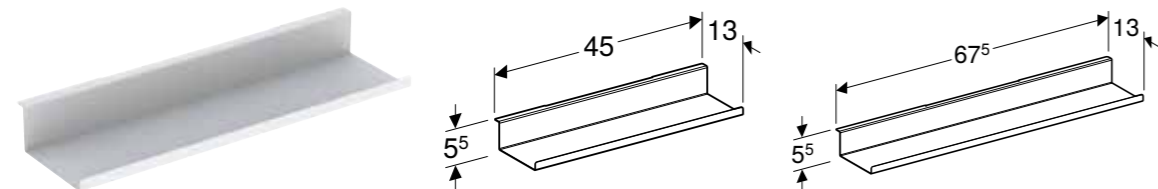

GEBERIT ZIDNA POLICA

Prednosti

Konzolni element • Skriveno učvršćenje

Br. art.	Boja / površina	H [cm]	T [cm]
B / širina: 45 cm			
502.326.01.3	bela / obrada pečenim lakom, mat	5,5 cm	13 cm
502.326.JK.1	lava / obrada pečenim lakom, mat	5,5 cm	13 cm
502.326.JL.1	peskovitosiva / obrada pečenim lakom, mat	5,5 cm	13 cm
B / širina: 67,5 cm			
502.327.01.3	bela / obrada pečenim lakom, mat	5,5 cm	13 cm
502.327.JK.1	lava / obrada pečenim lakom, mat	5,5 cm	13 cm
502.327.JL.1	peskovitosiva / obrada pečenim lakom, mat	5,5 cm	13 cm

Mogućnost kombinovanja sa

- Geberit VariForm ormarić za nadgradni umivaonik, sa jednom fiokom, površinom za odlaganje i sifonom → s. 449
- Geberit VariForm ormarić za nadgradni umivaonik, sa dve fioke, površinom za odlaganje i sifonom → s. 450
- Geberit VariForm ormarić za nadgradni umivaonik, sa tri fioke, površinom za odlaganje i sifonom → s. 451