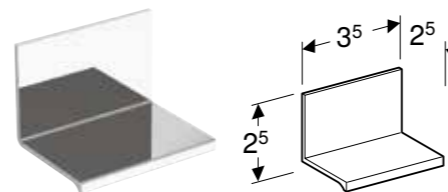

GEBERIT ONE RUČKA ZA VRATA SA OGLEDALOM

Br. art.	B [cm]	H [cm]	T [cm]
502.619.00.1	3,5 cm	2,35 cm	2,5 cm

U isporuci od: april 2023