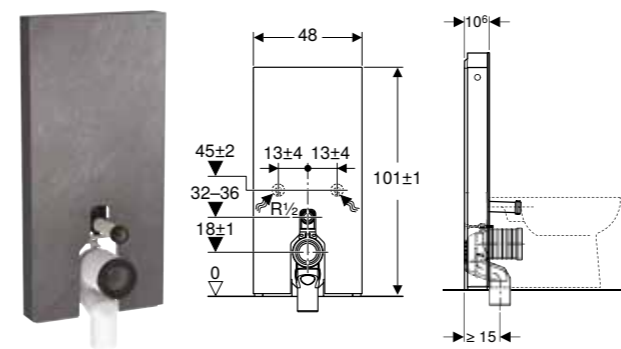

GEBERIT MONOLITH SANITARNI MODUL ZA PODNU WC ŠOLJU, 101 CM, PREDNJI PANEL OD KERAMIKE

Prednosti

Dvokoličinsko ispiranje • Moguće je ujednačavanje razlika u konstrukciji • Vodokotlić sa izolacijom protiv kondenzacije • Bočni panel od alumnijuma, brušenog • Samonoseći element • Podesiva količina ispiranja • Priključak za vodu odozdo • Mogućnost priključka za vodu bočno sa priborom

Br. art.	Boja / površina	B [cm]	H [cm]	T [cm]
131.002.00.5	Prednji panel: keramika sa izgledom škrljca Bočni panel: aluminijum, crni hrom	48 cm	101 cm	10,6 cm
131.002.JV.5	Prednji panel: keramika sa izgledom betona Bočni panel: aluminijum	48 cm	101 cm	10,6 cm