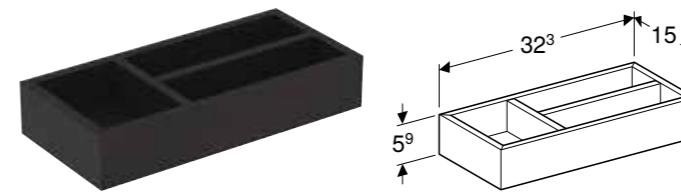

GEBERIT UMETAK ZA FIOKU, PODELA U OBLIKU SLOVA T, ZA DONJU FIOKU

Prednosti
FSC™ C134279 sertifikovan • T-podela

Br. art.	Boja / površina	B [cm]	H [cm]	T [cm]
500.678.00.1	lava / melamin struktuisana	32,3 cm	5,9 cm	15 cm