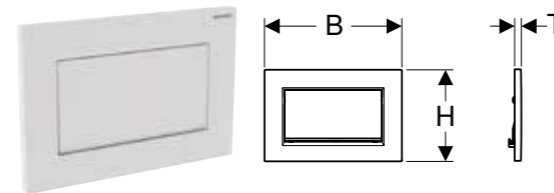

GEBERIT SIGMA30 TIPKA ZA AKTIVIRANJE, ZA START/STOP ISPIRANJE, PRIĀVRŠĆUJE SE VIJCIMA

Prednosti

Čeono aktiviranje • Zvučno izolovane poluge za aktiviranje, brzo podesive bez alata

Br. art.	Boja / površina	Materijal proizvoda	B [cm]	H [cm]	T [cm]
115.893.14.1	Ploča i taster: crni mat lakirani, sa slojem easy-to-clean Ukrasne trake: sjajni hrom	cink liven pod pritiskom	24,6 cm	16,4 cm	1,2 cm
115.893.45.1	pozlaĉena	cink liven pod pritiskom	24,6 cm	16,4 cm	1,2 cm
115.893.JT.1	Ploča i taster: beli mat lakirani, sa slojem easy-to-clean Ukrasne trake: sjajni hrom	cink liven pod pritiskom	24,6 cm	16,4 cm	1,2 cm
115.893.KJ.1	Ploča i taster: beli Ukrasne trake: sjajni hrom	cink liven pod pritiskom	24,6 cm	16,4 cm	1,2 cm
115.893.KX.1	Ploča i taster: hromirani, ĉetkani, sa slojem easy-to-clean Ukrasne trake: sjajni hrom	cink liven pod pritiskom	24,6 cm	16,4 cm	1,2 cm
115.893.KY.1	Ploča i taster: sjajni hrom Ukrasne trake: hromirane, ĉetkane	cink liven pod pritiskom	24,6 cm	16,4 cm	1,2 cm