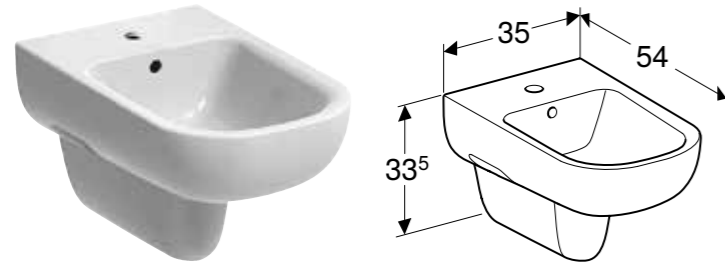

GEBERIT SMYLE KONZOLNI BIDE

Prednosti

Konzolni element

Br. art.	Boja / površina	Preliv	B [cm]	H [cm]	T [cm]
500.216.01.1	bela	vidljivo	35 cm	33,5 cm	54 cm

IO: Ističe od decembar 2023