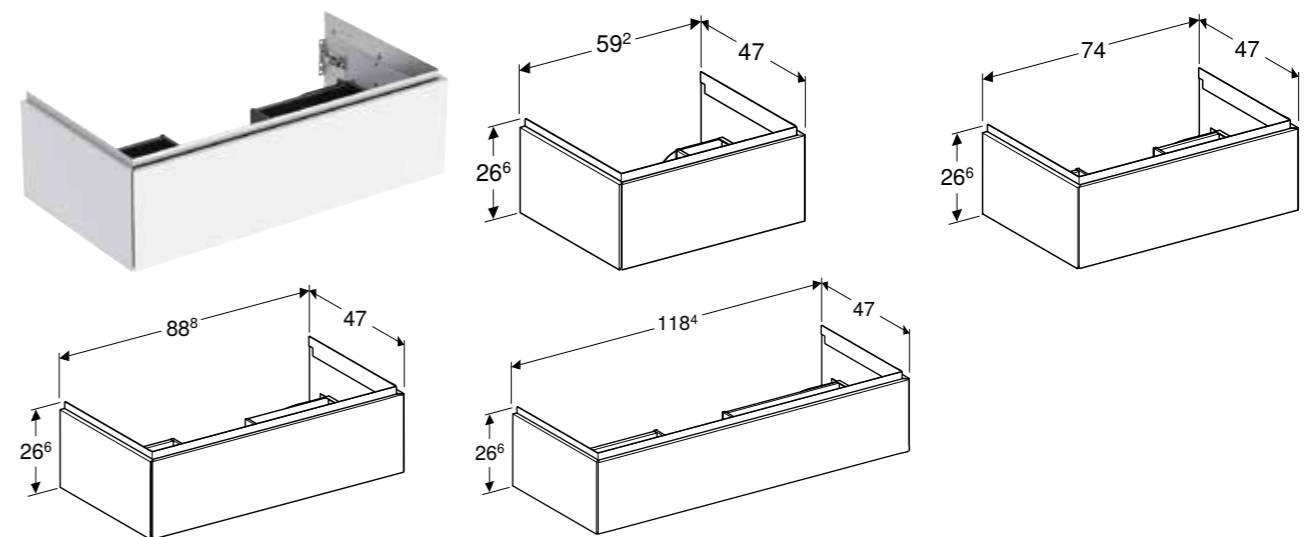

GEBERIT ONE ORMARIĆ ZA UMIVAONIK, SA JEDNOM FIOKOM

Prednosti

FSC™ C134279 sertifikovan • Konzolni element • Potpuno iskoristiv prostor za odlaganje u gornjoj fioci • Sa jednom fiokom • Mehanizam za otvaranje sa aktiviranjem pritiskom • Fioka sa samouvlačenjem • Otporno na vlagu • Isporučeno u predmontiranom stanju

Br. art.	Boja / površina	B [cm]	H [cm]	T [cm]
Širina umivaonika: 60 cm				
505.071.00.1	bela / lakirana, visoki sjaj	59,2 cm	26,6 cm	47 cm
505.071.00.2 *	bela / lakirana, mat	59,2 cm	26,6 cm	47 cm
505.071.00.3	lava / lakirana, mat	59,2 cm	26,6 cm	47 cm
505.071.00.4 *	peskovitosiva / lakirana, visoki sjaj	59,2 cm	26,6 cm	47 cm
505.071.00.5	hrast / melamin struktura drveta	59,2 cm	26,6 cm	47 cm
505.071.00.6 *	orahovina, američki orah / melamin struktura drveta	59,2 cm	26,6 cm	47 cm
505.071.00.7 *	greige / lakirana, mat	59,2 cm	26,6 cm	47 cm
505.071.00.8 *	Crno / lakirana, mat	59,2 cm	26,6 cm	47 cm

Širina umivaonika: 75 cm

505.072.00.1	bela / lakirana, visoki sjaj	74 cm	26,6 cm	47 cm
505.072.00.2 *	bela / lakirana, mat	74 cm	26,6 cm	47 cm
505.072.00.3	lava / lakirana, mat	74 cm	26,6 cm	47 cm
505.072.00.4 *	peskovitosiva / lakirana, visoki sjaj	74 cm	26,6 cm	47 cm
505.072.00.5	hrast / melamin struktura drveta	74 cm	26,6 cm	47 cm
505.072.00.6 *	orahovina, američki orah / melamin struktura drveta	74 cm	26,6 cm	47 cm
505.072.00.7 *	greige / lakirana, mat	74 cm	26,6 cm	47 cm
505.072.00.8 *	Crno / lakirana, mat	74 cm	26,6 cm	47 cm

Širina umivaonika: 90 cm

505.073.00.1	bela / lakirana, visoki sjaj	88,8 cm	26,6 cm	47 cm
505.073.00.2 *	bela / lakirana, mat	88,8 cm	26,6 cm	47 cm
505.073.00.3	lava / lakirana, mat	88,8 cm	26,6 cm	47 cm
505.073.00.4 *	peskovitosiva / lakirana, visoki sjaj	88,8 cm	26,6 cm	47 cm
505.073.00.5	hrast / melamin struktura drveta	88,8 cm	26,6 cm	47 cm
505.073.00.6 *	orahovina, američki orah / melamin struktura drveta	88,8 cm	26,6 cm	47 cm
505.073.00.7 *	greige / lakirana, mat	88,8 cm	26,6 cm	47 cm
505.073.00.8 *	Crno / lakirana, mat	88,8 cm	26,6 cm	47 cm

Širina umivaonika: 105 cm

505.074.00.1	bela / lakirana, visoki sjaj	103,6 cm	26,6 cm	47 cm
505.074.00.2 *	bela / lakirana, mat	103,6 cm	26,6 cm	47 cm
505.074.00.3	lava / lakirana, mat	103,6 cm	26,6 cm	47 cm
505.074.00.4 *	peskovitosiva / lakirana, visoki sjaj	103,6 cm	26,6 cm	47 cm
505.074.00.5	hrast / melamin struktura drveta	103,6 cm	26,6 cm	47 cm
505.074.00.6 *	orahovina, američki orah / melamin struktura drveta	103,6 cm	26,6 cm	47 cm
505.074.00.7 *	greige / lakirana, mat	103,6 cm	26,6 cm	47 cm
505.074.00.8 *	Crno / lakirana, mat	103,6 cm	26,6 cm	47 cm