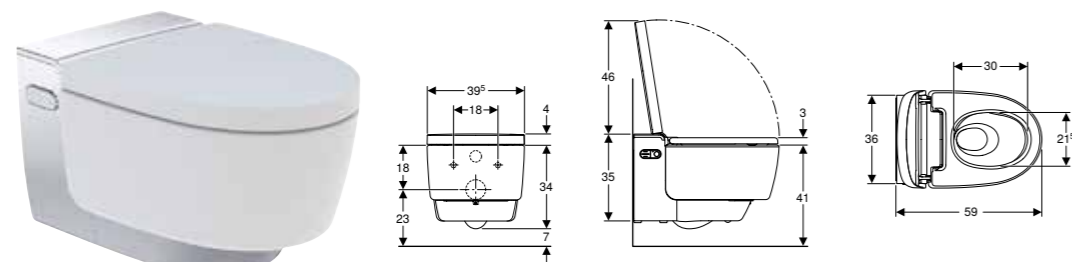

GEBERIT AQUACLEAN

GEBERIT AQUACLEAN MERA COMFORT TUŠ WC KOMPLET, KONZOLNA WC ŠOLJA

Prednosti

Hibridni sistem tople vode sa protočnim grejačem i bojlerom • Tuš za analni predeo sa dvostrukom prskalicom u WhirlSpray tehnologiji tuširanja • Zasebna prskalica za dame u zaštićenom položaju mirovanja • Temperatura vode tuša, podesiva • Jačina mlaza, podesiva u 5 nivoa • Ručica tuša sa mogućnošću pozicioniranja u pet nivoa • Podesivi oscilujući mlaz (automatsko kretanje ručice tuša napred-nazad) • Automatsko ispiranje prskalice svežom vodom pre i nakon upotrebe • Program za uklanjanje kamenca • WC šolja bez ivice za ispiranje sa tehnikom ispiranja TurboFlush • WC šolja sa posebnim premazom KeraTect • Detekcija korisnika • Pročišćavanje vazduha sa keramičkim sačastim filterom, sa mogućnošću aktiviranja • Pročišćavanje vazduha sa funkcijom naknadnog rada • Fen, sa mogućnošću uključivanja • Jačina vazduha fena podesiva na 5 nivoa • Ručica fena, može se izvući • Temperatura fena, podesiva • WC sedišta sa brzim grejanjem sedišta • Podesiva temperatura grejanja WC sedišta • WC sedišta i WC poklopac sa funkcijom sporog spuštanja • Poklopac WC-a sa opcijom SoftOpening • Beskontaktno otvaranje i zatvaranje poklopca WC-a • Aktiviranje svetla za orijentaciju u slučaju približavanja • Svetlo za orijentaciju je podesivo u sedam boja • Funkcije i podešavanja preko daljinskog upravljača • Mogućnost programiranja četiri postavke korisnika • Kompatibilno Geberit Home aplikacijom • Priključak vode bočno sa leve strane skriven iza WC šolje • Glavni priključak sa trožilnim vodom sa plaštom, bočno desno, sakriven iza WC šolje • Mogućnost spoljnog priključka vode pomoću pribora, bočno levo • Glavni priključak, eksterni, moguć preko utičnice na desnoj strani • Izolacija od buke, predmontirana • Dozvola u skladu sa standardom (DIN) EN 1717 / (DIN) EN 13077

Br. art.	Boja / površina
146.213.11.1	WC šolja: bela / KeraTect Dizajn maska: bela
146.213.21.1	WC šolja: bela / KeraTect Dizajn maska: sjajni hrom