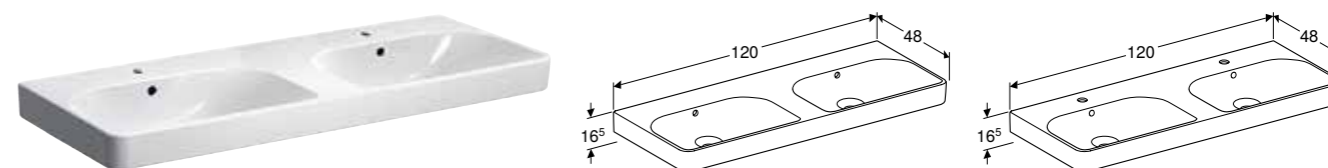

GEBERIT SMYLE SQUARE DUPLI UMIVAONIK

Prednosti

Mogućnost ugradnje sa ormarićem za umivaonik • Može se kombinovati sa polustubom

Br. art.	Boja / površina	Otvor slavine	Preliv	Širina donjeg ormara [cm]	H [cm]	T [cm]
B / širina: 120 cm						
500.223.01.1	bela	na sredini	vidljivo	118,4 cm	16,5 cm	48 cm
500.224.01.1	bela	bez	vidljivo	118,4 cm	16,5 cm	48 cm

Mogućnost kombinovanja sa

- Geberit Smyle Square ormarić za dupli umivaonik, sa dve fioke → s. 365
- Geberit Smyle polustub → s. 361