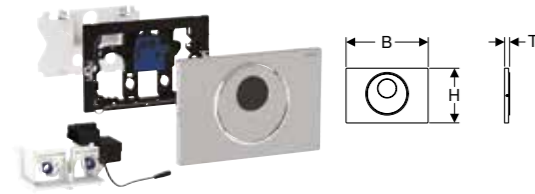

GEBERIT UREĐAJ ZA ISPIRANJE WC-A SA ELEKTRONSKIM AKTIVIRANJEM ISPIRANJA, MREŽNO NAPAJSANJE, DVOKOLIČINSKO ISPIRANJE, TIPKA ZA AKTIVIRANJE SIGMA10, AUTOMATSKO / BESKONTAKTNO / RUČNO

Prednosti

Ručno pokretanje ispiranja, beskontaktno • Automatsko pokretanje ispiranja • Beskontaktna aktivacija jednokoličinskog ili dvokoličinskog ispiranja približavanjem ruke • Ručno aktiviranje funkcije ispiranja preko tipke za aktiviranje • Aktiviranje ispiranja, moguće preko eksternog tastera • Tipka za aktiviranje, pričvršćuje se vijcima • Napajanje strujom preko eksterne jedinice napajanja • Transformacija mrežnog napona u nizak napon 12 V DC • Rad pod niskim naponom, bez mrežnog napona u vodokotliću • Sa utičnicom koja se ne može greškom zameniti • Infracrvena detekcija korisnika sa ignorisanjem pozadine • IC senzor, samopodešavajući • Sigurna detekcija rastojanja pomoću infracrvenih zraka • Interval ispiranja, prethodno podešen • Interval ispiranja, podesiv • Predispiranje, podesivo • Minimalno vreme zadržavanja, podesivo • Podešavanja uređaja i rukovanje pomoću mobilnog uređaja putem integrisanog Bluetooth® interfejsa • Kompatibilno sa Geberit Control aplikacijom • Bežično povezivanje sa Geberit mrežnim prolazom putem GEBUS konvertera • Bežično povezivanje sa Geberit mrežnim prolazom preko Bluetooth® veze • Kompatibilno sa Geberit Connect • Kompatibilno sa Geberit servisnim upravljačem • Aktiviranje ispiranja, može se deaktivirati • Mehanizam za podizanje, niskošumni • Električni uređaj za podizanje, sa samostalnom kalibracijom • Antivandal zaštita • Lako se održava i čisti

Br. art.	Boja / površina	Materijal proizvoda	B [cm]	H [cm]	T [cm]
115.890.16.6	Ploča i taster: crni mat lakirani, sa slojem easy-to-clean Ukrasni prstenovi: crni	nerđajući čelik	24,6 cm	16,4 cm	1,5 cm
115.890.DW.6	Ploča i taster: crni Ukrasni prstenovi: crni mat	nerđajući čelik	24,6 cm	16,4 cm	1,5 cm

U isporuci od: april 2023

Mogućnost kombinovanja sa

- Geberit ugradni set za montažu sa jedinicom napajanja, za uređaj za ispiranje WC-a sa elektronskim aktiviranjem ispiranja, 12 V
- Geberit set Power & Connect kutija i jedinica napajanja za element za konzolnu WC šolju → s. 565
- Komplet jedinice napajanja 230 V / 12 V / 50 Hz, sa kablom za strujno napajanje dužine 1,8 m i kombinovanom priključnom doznom