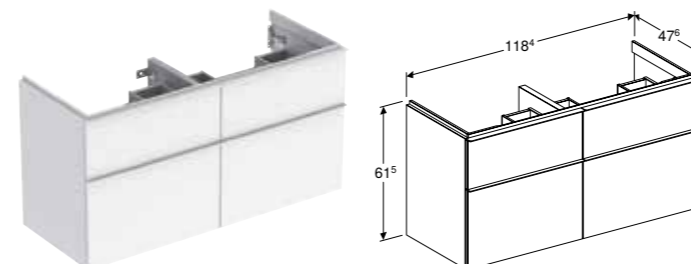

GEBERIT ICON ORMARIĆ ZA DUPLI UMIVAONIK, SA ČETIRI FIOKE

Prednosti

FSC™ C134279 sertifikovan • Konzolni element • Sa četiri fioke • Ručka za otvaranje • Zamenjiva drška • Fioka sa samouvlačenjem • Fioka bez izreza za sifon • Otporno na vlagu • Isporučeno u predmontiranom stanju

Br. art.	Boja / površina	B [cm]	H [cm]	T [cm]
Širina umivaonika: 120 cm				
502.309.01.1	Telo i front: bela / lakirano visoki sjaj Drška: bela / završna obrada pečenim lakom, mat	118,4 cm	61,5 cm	47,6 cm
502.309.01.2	Telo i front: bela / lakirano visoki sjaj Drška: sjajna hrom	118,4 cm	61,5 cm	47,6 cm
502.309.01.3 *	Telo i front: bela / lakirana mat Drška: bela / završna obrada pečenim lakom, mat	118,4 cm	61,5 cm	47,6 cm
502.309.JH.1	Telo i front: hrast / melamin tekstura drveta Drška: lava / završna obrada pečenim lakom, mat	118,4 cm	61,5 cm	47,6 cm
502.309.JK.1	Telo i front: lava / lakirano mat Drška: lava / završna obrada pečenim lakom, mat	118,4 cm	61,5 cm	47,6 cm
502.309.JL.1 *	Telo i front: peščanosiva / lakirano visokog sjaja Drška: peščanosiva / završna obrada pečenim lakom, mat	118,4 cm	61,5 cm	47,6 cm
502.309.JR.1 *	Telo i front: orahovina, američki orah / melamin tekstura drveta Drška: lava / završna obrada pečenim lakom, mat	118,4 cm	61,5 cm	47,6 cm

* Proizvodnja prema porudžbini

Mogućnost kombinovanja sa

- Geberit Option Plus Square ogledalo sa direktnim i indirektnim osvetljenjem → s. 456
- Geberit Option Oval ogledalo sa indirektnim osvetljenjem → s. 457
- Geberit Option Round ogledalo sa direktnim i indirektnim osvetljenjem → s. 457
- Geberit iCon dupli umivaonik → s. 319
- Geberit iCon Light dupli umivaonik → s. 319
- Geberit iCon bočni ormarić sa dve fioke → s. 335
- Geberit Option Plus ogledalo sa direktnim i indirektnim osvetljenjem
- Geberit Option Plus element sa ogledalom sa osvetljenjem i troje vrata → s. 460