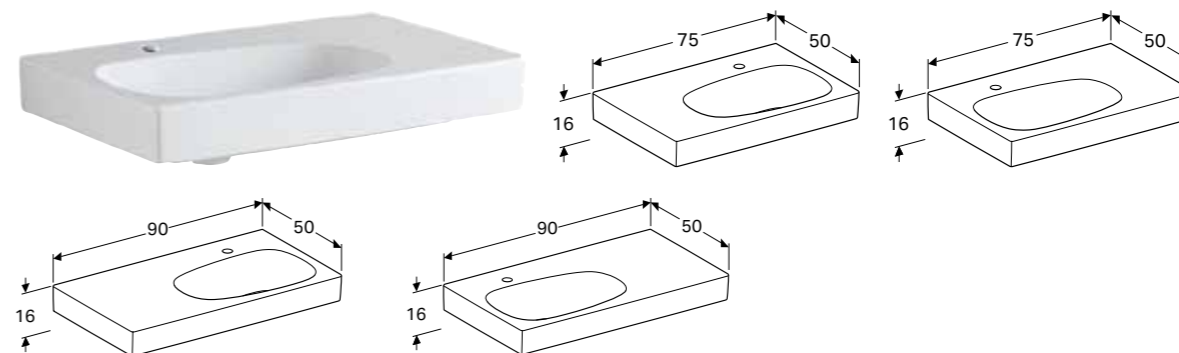

GEBERIT CITTERIO UMIVAONIK SA POVRŠINOM ZA ODLAGANJE

Prednosti

Mogućnost ugradnje sa ormarićem za umivaonik • Asimetričan element • Odgovara uz Clou priključka za umivaonik • Sa površinom za odlaganje

Br. art.	Boja / površina	Otvor slavine	Preliv	Površina za odlaganje	Širina donjeg ormara [cm]	H [cm]	T [cm]
B / širina: 75 cm							
500.545.01.1	bela / KeraTect	levo	bez	desno	73,4 / 118,4 cm	16 cm	50 cm
500.546.01.1	bela / KeraTect	desno	bez	levo	73,4 / 118,4 cm	16 cm	50 cm
B / širina: 90 cm							
500.548.01.1	bela / KeraTect	levo	bez	desno	88,4 / 133,4 cm	16 cm	50 cm
500.549.01.1	bela / KeraTect	desno	bez	levo	88,4 / 133,4 cm	16 cm	50 cm

IO: Ističe od decembar 2023

Mogućnost kombinovanja sa

- Geberit Citterio ormarić za umivaonik, sa jednom fiokom → s. 271
- Geberit Citterio ormarić za umivaonik, sa dve fiokke i površinom za odlaganje → s. 272