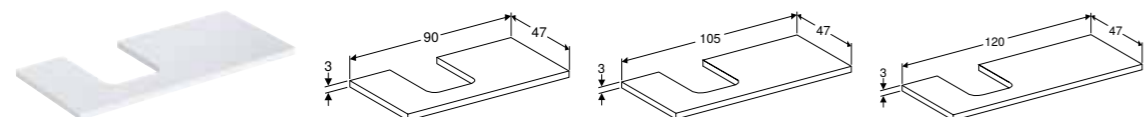

GEBERIT ONE PLOČA UMIVAONIKA SA IZREZOM PO SREDINI, KERAMIKA, ZA NADGRADNI UMIVAONIK U OBLIKU ŠKOLJKE

Br. art.	Boja / površina	H [cm]	T [cm]
B / širina: 120 cm			
505.105.00.1 *	bela mermerni dizajn / mat	2 cm	47 cm
505.105.00.2 *	crna mermerni dizajn / mat	2 cm	47 cm

* Proizvodnja prema porudžbini

Mogućnost kombinovanja sa

- Geberit ONE nadgradni umivaonik u obliku školjke, horizontalni odvod → s. 230
- Geberit ONE nadgradni umivaonik u obliku školjke, vertikalni odvod → s. 230

GEBERIT ONE PLOČA UMIVAONIKA SA IZREZOM LEVO, ZA NADGRADNI UMIVAONIK U OBLIKU ŠKOLJKE

Prednosti

FSC™ C134279 sertifikovan • Otporno na vlagu

Br. art.	Boja / površina	H [cm]	T [cm]
B / širina: 90 cm			
505.293.00.1 *	bela / lakirana, visoki sjaj	3 cm	47 cm
505.293.00.2 *	bela / lakirana, mat	3 cm	47 cm
505.293.00.3 *	lava / lakirana, mat	3 cm	47 cm
505.293.00.4 *	peskovitosa / lakirana, visoki sjaj	3 cm	47 cm
505.293.00.5 *	hrast / melamin struktura drveta	3 cm	47 cm
505.293.00.6 *	orahovina, američki orah / melamin struktura drveta	3 cm	47 cm
505.293.00.7 *	greige / lakirana, mat	3 cm	47 cm
B / širina: 105 cm			
505.294.00.1 *	bela / lakirana, visoki sjaj	3 cm	47 cm
505.294.00.2 *	bela / lakirana, mat	3 cm	47 cm
505.294.00.3 *	lava / lakirana, mat	3 cm	47 cm
505.294.00.4 *	peskovitosa / lakirana, visoki sjaj	3 cm	47 cm
505.294.00.5 *	hrast / melamin struktura drveta	3 cm	47 cm
505.294.00.6 *	orahovina, američki orah / melamin struktura drveta	3 cm	47 cm
505.294.00.7 *	greige / lakirana, mat	3 cm	47 cm
B / širina: 120 cm			
505.295.00.1 *	bela / lakirana, visoki sjaj	3 cm	47 cm
505.295.00.2 *	bela / lakirana, mat	3 cm	47 cm
505.295.00.3 *	lava / lakirana, mat	3 cm	47 cm
505.295.00.4 *	peskovitosa / lakirana, visoki sjaj	3 cm	47 cm
505.295.00.5 *	hrast / melamin struktura drveta	3 cm	47 cm
505.295.00.6 *	orahovina, američki orah / melamin struktura drveta	3 cm	47 cm
505.295.00.7 *	greige / lakirana, mat	3 cm	47 cm

* Proizvodnja prema porudžbini

Mogućnost kombinovanja sa

- Geberit ONE nadgradni umivaonik u obliku školjke, horizontalni odvod → s. 230
- Geberit ONE nadgradni umivaonik u obliku školjke, vertikalni odvod → s. 230
- P-nosač za Geberit ONE ploču umivaonika → s. 248

GEBERIT ONE PLOČA UMIVAONIKA SA IZREZOM LEVO, KERAMIKA, ZA NADGRADNI UMIVAONIK U OBLIKU ŠKOLJKE

Br. art.	Boja / površina	H [cm]	T [cm]
B / širina: 120 cm			
505.125.00.1 *	bela mermerni dizajn / mat	2 cm	47 cm
505.125.00.2 *	crna mermerni dizajn / mat	2 cm	47 cm

* Proizvodnja prema porudžbini

Mogućnost kombinovanja sa

- Geberit ONE nadgradni umivaonik u obliku školjke, horizontalni odvod → s. 230
- Geberit ONE nadgradni umivaonik u obliku školjke, vertikalni odvod → s. 230