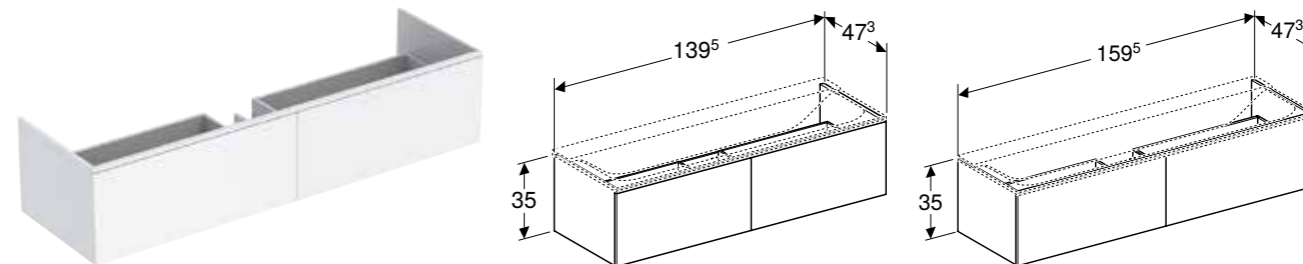

GEBERIT XENO² ORMARIĆ ZA UMIVAONIK OD MINERALNIH MATERIJALA, SA DVE FIOKE

Prednosti

FSC™ C134279 sertifikovan • Konzolni element • Sa dve fioke • Mehanizam za otvaranje sa aktiviranjem pritiskom • Fioka sa samouvlačenjem • Fioka sa oblogom protiv proklizavanja • Fioka sa LED svetiljkom • LED osvetljenje sa senzorom približavanja • Otporno na vlagu • Isporučeno u predmontiranom stanju

Br. art.	Boja / površina	B [cm]	H [cm]	T [cm]	Svetlosni tok [lm]	Boja svetla
Širina umivaonika: 140 cm						
500.347.00.1 *	bela / lakirana, mat	139,5 cm	35 cm	47,3 cm	1080 lm	6400 K
500.348.00.1 *	greige / lakirana, mat	139,5 cm	35 cm	47,3 cm	1080 lm	6400 K
500.348.43.1	scultura siva / melamin struktura drveta	139,5 cm	35 cm	47,3 cm	1080 lm	6400 K
Širina umivaonika: 160 cm						
500.346.01.1 *	bela / lakirana, mat	159,5 cm	35 cm	47,3 cm	1240 lm	6400 K
500.346.00.1 *	greige / lakirana, mat	159,5 cm	35 cm	47,3 cm	1240 lm	6400 K
500.346.43.1	scultura siva / melamin struktura drveta	159,5 cm	35 cm	47,3 cm	1240 lm	6400 K

* Proizvodnja prema porudžbini

Mogućnost kombinovanja sa

- Geberit Xenos² ugradni umivaonik → s. 281
- Geberit Xenos² ogledalo sa direktnim i indirektnim osvetljenjem → s. 288