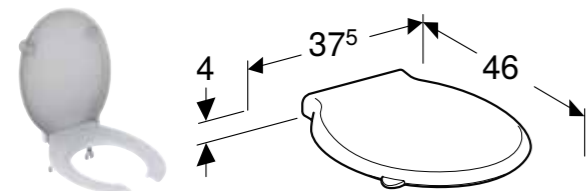

GEBERIT SELNOVA COMFORT WC SEDIŠTE SA OTVOROM, BEZ PREPREKA, ANTIBAKTERIJSKO, PRIČVRŠČENJE ODOZDO

Prednosti

Za osobe sa invaliditetom • Antibakterijski • Za vratilo šarke od nerđajućeg čelika, prolazno • Poklopac WC-a, preklapajući • Otvoreno WC sedište

Br. art.	Boja / površina	Funkcija sporog spuštanja	Šarka sa brzim zatezanjem
502.791.00.1	bela	ne	ne

U isporuci od: april 2023

Mogućnost kombinovanja sa

- Geberit Selnova Comfort konzolna WC šolja, produžena dubina, Rimfree → s. 428
- Geberit Selnova Comfort konzolna WC šolja, produžena dubina → s. 428
- Geberit Selnova Comfort podna WC šolja za predzidni vodokotlić za monoblok, horizontalni odvod, Rimfree → s. 430
- Geberit Selnova Comfort podna WC šolja za monoblok, horizontalni odvod, izdignuta → s. 431