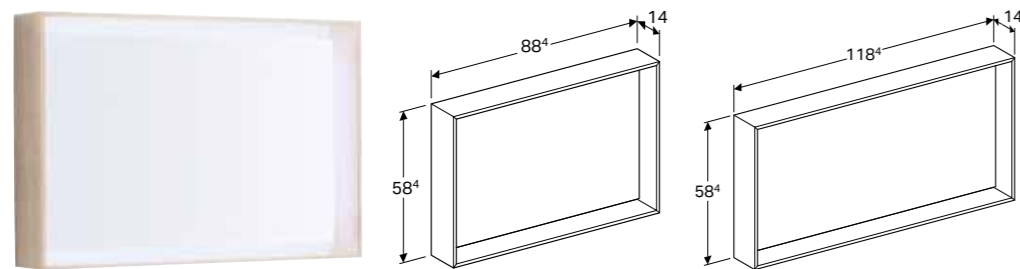

GEBERIT CITTERIO OGLEDALO SA OSVETLJENJEM

Prednosti

FSC™ C134279 sertifikovan • Površina ogledala sa LED svetlećom trakom integrisanom u ram • Uključivanje/isključivanje svetla preko zidnog prekidača • Ram od drveta

Br. art.	Boja / površina	H [cm]	T [cm]	Svetlosni tok [lm]	Boja svetla
B / širina: 88,4 cm					
500.572.JI.1 *	hrast bež / melamin struktura drveta	58,4 cm	14 cm	2860 lm	4200 K
500.572.JJ.1 *	hrast sivo-smeđi / melamin struktura drveta	58,4 cm	14 cm	2860 lm	4200 K
B / širina: 118,4 cm					
500.570.JI.1 *	hrast bež / melamin struktura drveta	58,4 cm	14 cm	3640 lm	4200 K
500.570.JJ.1 *	hrast sivo-smeđi / melamin struktura drveta	58,4 cm	14 cm	3640 lm	4200 K

IO: Ističe od decembar 2023; * Proizvodnja prema porudžbini