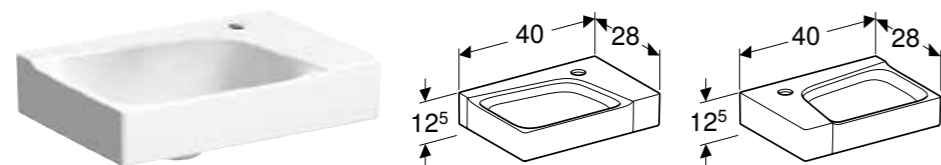

GEBERIT XENO²

GEBERIT XENO² UMIVAONIK ZA PRANJE RUKU

Prednosti

Mogućnost ugradnje sa ormarićem za umivaonik • Asimetričan element

Br. art.	Boja / površina	Otvor slavine	Preliv	H [cm]	T [cm]
B / širina: 40 cm					
500.529.01.1	bela / KeraTect	desno	bez	12,5 cm	28 cm
500.528.01.1	bela / KeraTect	levo	bez	12,5 cm	28 cm

Mogućnost kombinovanja sa

- Geberit Xeno² ormarić za umivaonik za pranje ruku, sa jednim vratima → s. 282