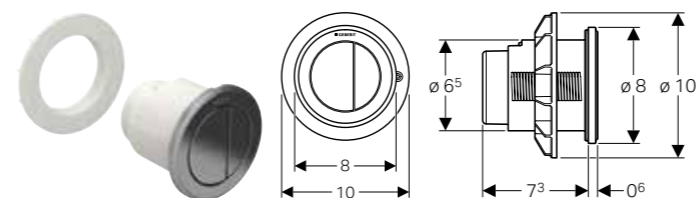

GEBERIT TIP 10 DALJINSKO AKTIVIRANJE ISPIRANJA, PNEUMATSKO, ZA DVOKOLIČINSKO ISPIRANJE, DUGME ZA ISPIRANJE NA NAMEŠTAJU

Prednosti

Oblik okrugao • Mogućnost kombinovanja sa Geberit tipkama za aktiviranje za jednokoličinsko ispiranje i start/stop ispiranje ili Geberit pokrivnom pločom

Br. art.	Boja / površina	Materijal proizvoda
116.057.16.1	N Rozetna i tasteri: matirani crni, sa premazom za lako čišćenje Ukrasni prsten: crni	plastika
116.057.DW.1	N Rozetna i tasteri: crni Ukrasni prsten: crni mat	plastika
116.057.JQ.1	N Rozetna i tasteri: hromirani mat, sa premazom za lako čišćenje Ukrasni prstenovi: polirani	plastika
116.057.KH.1	Rozetna i tasteri: izgled inoxa četkanog Ukrasni prsten: mat hrom	plastika
116.057.KJ.1	Rozetna i tasteri: beli Ukrasni prsten: sjajni hrom	plastika
116.057.KK.1	Rozetna i tasteri: beli Ukrasni prsten: pozlaćen	plastika
116.057.KM.1	Rozetna i tasteri: crni Ukrasni prsten: sjajni hrom	plastika
116.057.SN.1	Rozetna i tasteri: mat hrom Ukrasni prsten: poliran do visokog sjaja	cink liven pod pritiskom

N: Novo, u isporuci od: april 2023