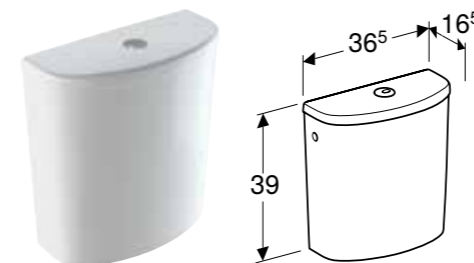

GEBERIT SELNOVA VODOKOTLIĆ ZA MONOBLOK, DVOKOLIČINSKO ISPIRANJE, BOČNI PRIKLJUČAK VODE

Prednosti

Dvokoličinsko ispiranje • Bočni priključak vode

Br. art.	Boja / površina	B [cm]	H [cm]	T [cm]
500.269.01.1	bela	36,5 cm	39 cm	16,5 cm

Mogućnost kombinovanja sa

- Geberit Selnova Comfort podna WC šolja za monoblok, horizontalni odvod, izdignuta → s. 431
- Geberit Selnova podna WC šolja za predzidni vodokotlić za monoblok, horizontalna račva, vidljivo kačenje
- Geberit Selnova podna WC šolja za monoblok, vertikalni odvod → s. 389
- Geberit Selnova podna WC šolja za monoblok, horizontalni odvod → s. 389
- Geberit Selnova podna WC šolja za monoblok, horizontalni odvod, Rimfree → s. 388
- Geberit Selnova podna WC šolja za predzidni vodokotlić za monoblok, horizontalna račva, vidljivo kačenje, Rimfree → s. 387
- Geberit Selnova podna WC šolja za predzidni vodokotlić za monoblok, vertikalni odvod, vidljivo kačenje → s. 388