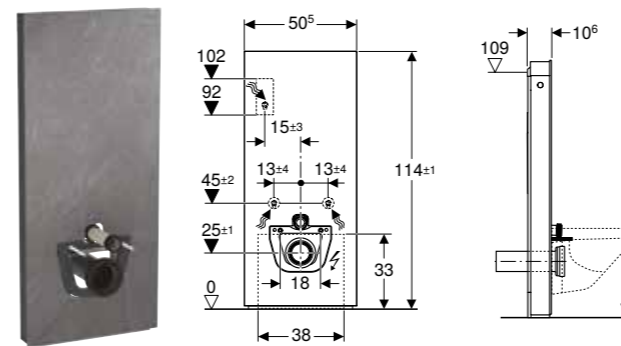

GEBERIT MONOLITH PLUS SANITARNI MODUL ZA KONZOLNU WC ŠOLJU, 114 CM, PREDNJI PANEL OD KERAMIKE

Prednosti

Dvokoličinsko ispiranje • Tasteri osetljivi na dodir za aktiviranje ispiranja • Podešavanja se mogu menjati isključivo pomoću aplikacije Geberit Home • Podesivi opseg detekcije korisnika • Pročišćavanje vazduha sa keramičkim sačastim filterom, sa mogućnošću aktiviranja • Pročišćavanje vazduha sa funkcijom naknadnog rada • Keramički sačasti filter za neutralizaciju mirisa koji se može zameniti bez alata • Interval ispiranja, podesiv • Sa osvetljenjem ComfortLight • Kontinualno podešavanje svetlosti od svetla za orijentaciju do dnevne svetlosti • Podesiva boja svetla po visini od tople bele do hladne bele • DALI-kompatibilno upravljanje • Rad pod niskim naponom, bez mrežnog napona u vodokotliću • Glavni priključak sa trožilnim teleskopskim vodom sa plaštom • Priključak za vodu, pozadi na sredini • Mogućnost priključka za vodu bočno sa priborom • Priključak za vodu odozdo • Moguće je ujednačavanje razlika u konstrukciji • Podesivo po visini do 7 cm • Pričvrсна visina WC šolje 35 ± 1 cm • Vodokotlić sa izolacijom protiv kondenzacije • Bočni panel od alumnijuma, brušenog • Samonoseći element

Br. art.	Boja / površina	B [cm]	H [cm]	T [cm]	Boja svetla
131.231.00.7	Prednji panel: keramika sa izgledom škrijlca Bočni panel: aluminijum, crni hrom	50,5 cm	114 cm	10,6 cm	2200–4000 K
131.231.JV.7	Prednji panel: keramika sa izgledom betona Bočni panel: aluminijum	50,5 cm	114 cm	10,6 cm	2200–4000 K

U isporuci od: april 2023

Mogućnost kombinovanja sa

- Geberit AquaClean Mera Comfort tuš WC komplet, konzolna WC šolja → s. 476
- Geberit AquaClean Mera Classic tuš WC komplet, konzolna WC šolja → s. 477
- Geberit AquaClean Sela tuš WC komplet, konzolna WC šolja → s. 478
- Geberit AquaClean Tuma Comfort tuš WC komplet, konzolna WC šolja → s. 479
- Geberit AquaClean Tuma Classic tuš WC komplet, konzolna WC šolja → s. 479
- Geberit iCon konzolna WC šolja, skriveno kačenje, Rimfree
- Geberit iCon set konzolne WC šolje, skriveno kačenje, Rimfree, sa WC sedištem
- Geberit iCon set konzolne WC šolje, skriveno kačenje, Rimfree, sa WC sedištem
- Geberit Selnova set konzolne WC šolje, Premium, vidljivo kačenje, Rimfree, sa WC sedištem
- Geberit Selnova konzolna WC šolja, Premium, vidljivo kačenje, Rimfree