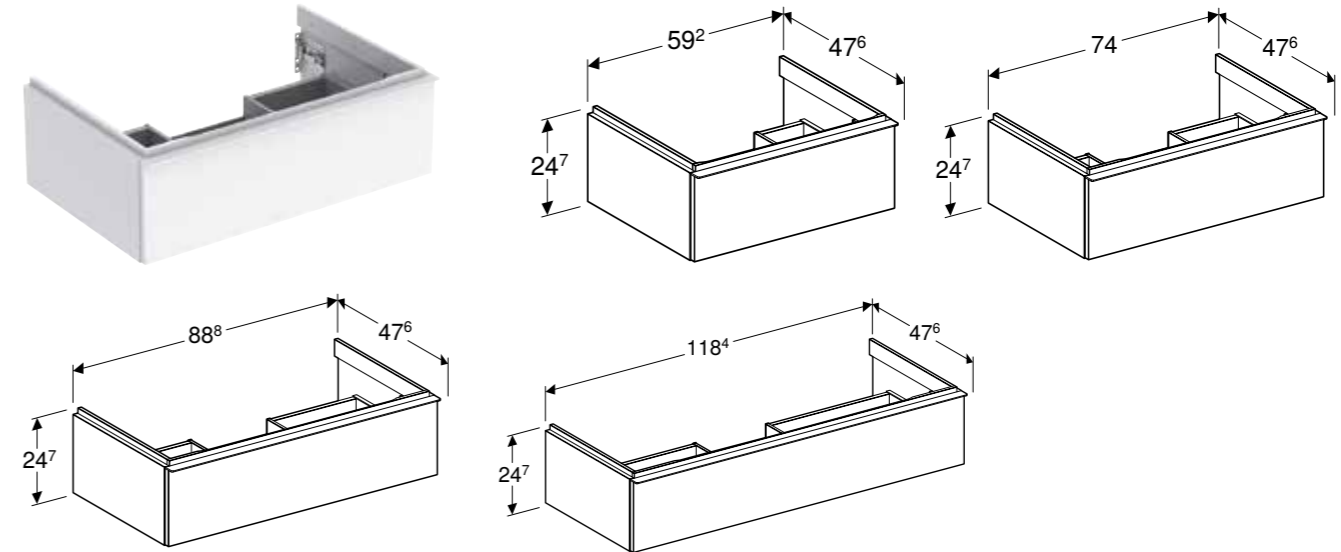

GEBERIT ICON ORMARIĆ ZA UMIVAONIK, SA JEDNOM FIOKOM

Prednosti

FSC™ C134279 sertifikovan • Konzolni element • Sa jednom fiokom • Ručka za otvaranje • Zamenjiva drška • Fioka sa samouvlačenjem • Fioka bez izreza za sifon • Otporno na vlagu • Isporučeno u predmontiranom stanju

Br. art.	Boja / površina	B [cm]	H [cm]	T [cm]
Širina umivaonika: 60 cm				
502.310.01.1	Telo i front: bela / lakirano visoki sjaj Drška: bela / završna obrada pečenim lakom, mat	59,2 cm	24,7 cm	47,6 cm
502.310.01.2	Telo i front: bela / lakirano visoki sjaj Drška: sjajna hrom	59,2 cm	24,7 cm	47,6 cm
502.310.01.3 *	Telo i front: bela / lakirana mat Drška: bela / završna obrada pečenim lakom, mat	59,2 cm	24,7 cm	47,6 cm
502.310.JH.1	Telo i front: hrast / melamin tekstura drveta Drška: lava / završna obrada pečenim lakom, mat	59,2 cm	24,7 cm	47,6 cm
502.310.JK.1	Telo i front: lava / lakirano mat Drška: lava / završna obrada pečenim lakom, mat	59,2 cm	24,7 cm	47,6 cm
502.310.JL.1 *	Telo i front: peščanosiva / lakirano visokog sjaja Drška: peščanosiva / završna obrada pečenim lakom, mat	59,2 cm	24,7 cm	47,6 cm
502.310.JR.1 *	Telo i front: orahovina, američki orah / melamin tekstura drveta Drška: lava / završna obrada pečenim lakom, mat	59,2 cm	24,7 cm	47,6 cm
Širina umivaonika: 75 cm				
502.311.01.1	Telo i front: bela / lakirano visoki sjaj Drška: bela / završna obrada pečenim lakom, mat	74 cm	24,7 cm	47,6 cm
502.311.01.2	Telo i front: bela / lakirano visoki sjaj Drška: sjajna hrom	74 cm	24,7 cm	47,6 cm
502.311.01.3 *	Telo i front: bela / lakirana mat Drška: bela / završna obrada pečenim lakom, mat	74 cm	24,7 cm	47,6 cm
502.311.JH.1	Telo i front: hrast / melamin tekstura drveta Drška: lava / završna obrada pečenim lakom, mat	74 cm	24,7 cm	47,6 cm
502.311.JK.1	Telo i front: lava / lakirano mat Drška: lava / završna obrada pečenim lakom, mat	74 cm	24,7 cm	47,6 cm
502.311.JL.1 *	Telo i front: peščanosiva / lakirano visokog sjaja Drška: peščanosiva / završna obrada pečenim lakom, mat	74 cm	24,7 cm	47,6 cm
502.311.JR.1 *	Telo i front: orahovina, američki orah / melamin tekstura drveta Drška: lava / završna obrada pečenim lakom, mat	74 cm	24,7 cm	47,6 cm
Širina umivaonika: 90 cm				
502.312.01.1	Telo i front: bela / lakirano visoki sjaj Drška: bela / završna obrada pečenim lakom, mat	88,8 cm	24,7 cm	47,6 cm
502.312.01.2	Telo i front: bela / lakirano visoki sjaj Drška: sjajna hrom	88,8 cm	24,7 cm	47,6 cm
502.312.01.3 *	Telo i front: bela / lakirana mat Drška: bela / završna obrada pečenim lakom, mat	88,8 cm	24,7 cm	47,6 cm