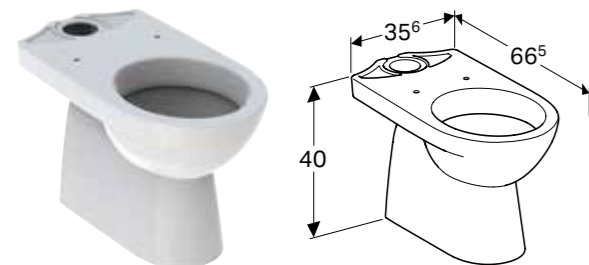

GEBERIT SELNOVA PODNA WC ŠOLJA ZA PREDZIDNI VODOKOTLIČ ZA MONOBLOK, VERTIKALNI ODVOD, VIDLJIVO KAČENJE

Prednosti

Podni • Sa ispirnom ivicom • Vertikalni odvod • Tip 1, puno ispiranje 6 l, prema propisu EN 997 • Vidljivo kačenje

Br. art.	Boja / površina	B [cm]	H [cm]	T [cm]
500.151.01.7	bela	35,6 cm	40 cm	66,5 cm

U isporuci od: april 2023

Mogućnost kombinovanja sa

- Geberit Selnova Square vodokotlić za monoblok, dvokoličinsko ispiranje, priključak vode odozdo → s. 413
- Geberit Selnova Square vodokotlić za monoblok, dvokoličinsko ispiranje, bočni priključak vode → s. 412
- Geberit Selnova vodokotlić za monoblok, dvokoličinsko ispiranje, priključak vode odozdo → s. 392
- Geberit Selnova vodokotlić za monoblok, dvokoličinsko ispiranje, bočni priključak vode → s. 393
- Geberit Selnova WC sedište sa šarkama od plastike, pričvršćenje sa donje strane → s. 390
- Geberit Selnova WC sedište, pričvršćenje odozgo → s. 391
- Geberit Selnova WC sedište, pričvršćenje sa donje strane → s. 390
- Geberit Selnova WC sedište sa poklopcem za decu, pričvršćenje sa gornje strane → s. 392