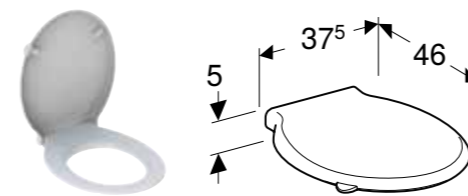

GEBERIT SELNOVA COMFORT WC SEDIŠTE ZA OSOBE SA INVALIDITETOM, ANTIBAKTERIJSKO, PRIČVRŠĆENJE SA DONJE STRANE

Prednosti

Za osobe sa invaliditetom • Antibakterijski • Za vratilo šarke od nerđajućeg čelika, prolazno • Poklopac WC-a, preklapajući

Br. art.	Boja / površina	Funkcija sporog spuštanja	Šarka sa brzim zatezanjem
500.133.00.1	bela	ne	ne

Mogućnost kombinovanja sa

- Geberit Selnova Comfort konzolna WC šolja, produžena dubina, Rimfree → s. 428
- Geberit Selnova Comfort konzolna WC šolja, produžena dubina → s. 428
- Geberit Selnova Comfort podna WC šolja za predzidni vodokotlič za monoblok, horizontalni odvod, Rimfree → s. 430
- Geberit Selnova Comfort podna WC šolja za monoblok, horizontalni odvod, izdignuta → s. 431