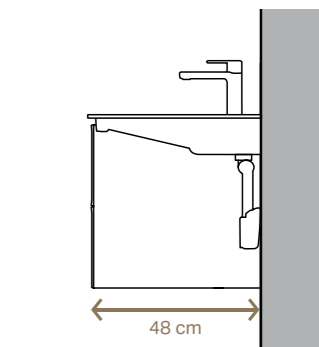

KADA SE DIZAJN I FUNKCIONALNOST OBJEDINE

IZBOR UMIVAONIKA SA INOVATIVNIM ODVODOM

Geberit ONE umivaonici sa horizontalnim odvodom kombinuju najviše zahteve dizajna sa jedinstvenom funkcionalnošću.

Horizontalni odvod za umivaonik je prilagođen dizajnu umivaonika i pametno je postavljen na njegovoj zadnjoj ivici. Zahvaljujući njegovoj inovativnoj tehnologiji oslobađa se više prostora u fiokama ormarića. S obzirom da je izmešten na zadnju ivicu, odvod više nije direktno izložen vodenom mlazu, što sprečava prskanje vode, smanjuje naslage vode i kamenca i olakšava čišćenje. Magnetni nastavak drži poklopac tačno na mestu. Poklopac se može ukloniti jednostavnim pokretom ruke kako bi se očistila rešetka za hvatanje nečistoća. Verzija sa skrivenim prelivom takođe omogućava punjenje umivaonika bez opasnosti od preliivanja vode.