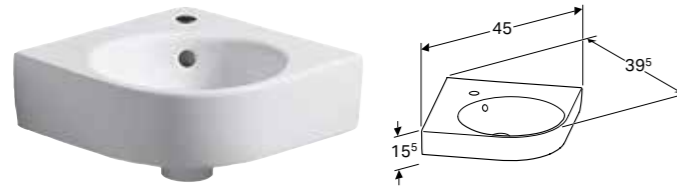

U isporuci od: april 2023

GEBERIT SELNOVA COMPACT UGAONI UMIVAONIK ZA PRANJE RUKU

Prednosti

Mogućnost ugradnje sa ormarićem za umivaonik

| Br. art. | Boja / površina | Otvor slavine | Preliv | H [cm] | T [cm] |
|--------------------------|-----------------|---------------|----------|---------|---------|
| B / širina: 45 cm | | | | | |
| 501.519.00.7 | bela | na sredini | vidljivo | 15,5 cm | 39,5 cm |