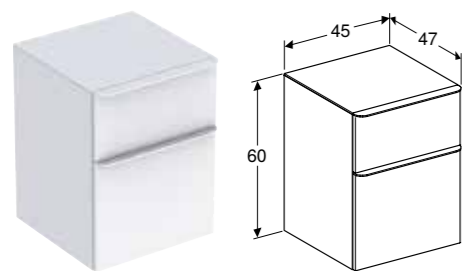

GEBERIT SMYLE SQUARE BOČNI ORMARIĆ SA DVE FIOKE

Prednosti

FSC™ C134279 sertifikovan • Konzolni element • Mogućnost povezivanja sa donjim ormarićem umivaonika • Sa dve fioke • Ručka za otvaranje • Fioka sa samouvlačenjem • Otporno na vlagu • Okvir fioke od metala • Pokrivna ploča od stakla • Isporučeno u predmontiranom stanju

Br. art.	Boja / površina	B [cm]	H [cm]	T [cm]
500.357.00.1	Telo i front: bela / lakirano visoki sjaj Drška: bela / završna obrada pečenim lakom, mat	45 cm	60 cm	47 cm
500.357.JK.1 *	Telo i front: lava / lakirano mat Drška: lava / završna obrada pečenim lakom, mat	45 cm	60 cm	47 cm
500.357.JL.1 *	Telo i front: peščanosiva / lakirano visokog sjaja Drška: peščanosiva / završna obrada pečenim lakom, mat	45 cm	60 cm	47 cm
500.357.JR.1	Telo i front: orahovina, američki orah / melamin tekstura drveta Drška: lava / završna obrada pečenim lakom, mat	45 cm	60 cm	47 cm

* Proizvodnja prema porudžbini

Mogućnost kombinovanja sa

- Geberit Smyle Square ormarić za umivaonik, sa dve fioke → s. 364
- Geberit Smyle Square ormarić za dupli umivaonik, sa dve fioke → s. 365
- Geberit magnetna ploča sa kutijama za odlaganje → s. 307