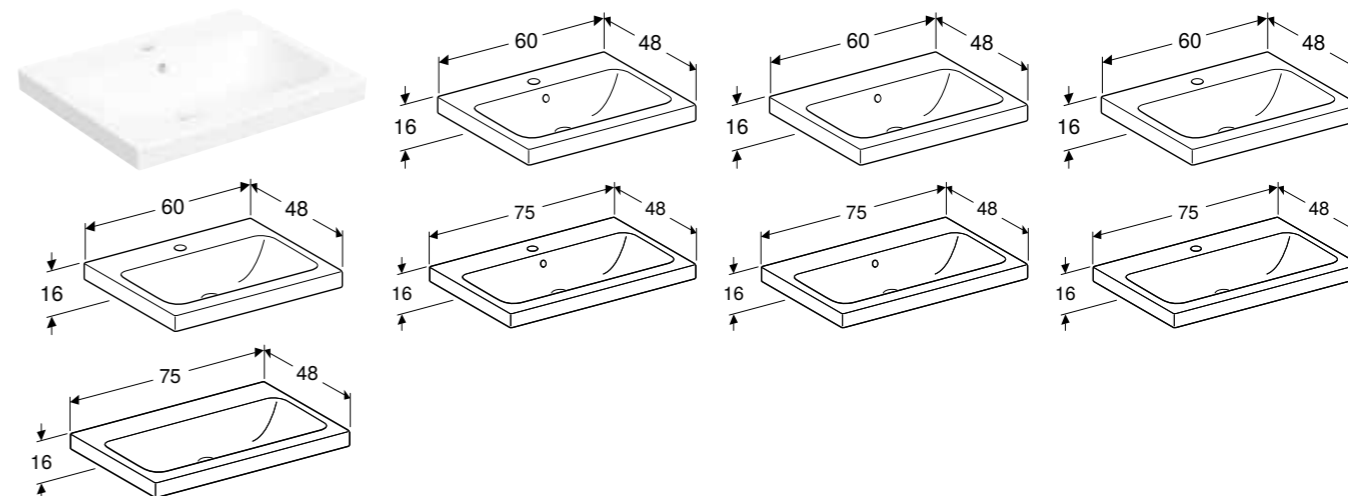

GEBERIT ICON LIGHT NADGRADNI UMIVAONIK

**Prednosti**

Zidno kačenje • Donja i zadnja strana izbrušene

| Br. art. | Boja / površina | Otvor slavine | Preliv | H [cm] | T [cm] |
|--------------------------|-------------------|---------------|----------|--------|--------|
| B / širina: 60 cm | | | | | |
| 501.847.00.1 | bela | na sredini | vidljivo | 16 cm | 48 cm |
| 501.847.00.3 * | bela | bez | vidljivo | 16 cm | 48 cm |
| 501.847.00.5 * | bela | na sredini | bez | 16 cm | 48 cm |
| 501.847.00.7 * | bela | bez | bez | 16 cm | 48 cm |
| 501.847.JT.1 | alpsko bela / mat | na sredini | vidljivo | 16 cm | 48 cm |
| B / širina: 75 cm | | | | | |
| 501.848.00.1 | bela | na sredini | vidljivo | 16 cm | 48 cm |
| 501.848.00.3 * | bela | bez | vidljivo | 16 cm | 48 cm |
| 501.848.00.5 * | bela | na sredini | bez | 16 cm | 48 cm |
| 501.848.00.7 * | bela | bez | bez | 16 cm | 48 cm |
| 501.848.JT.1 | alpsko bela / mat | na sredini | vidljivo | 16 cm | 48 cm |