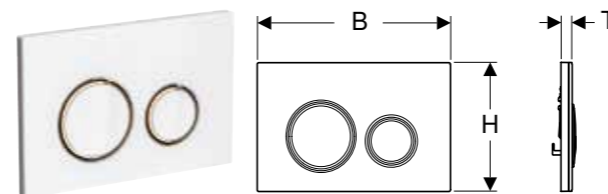

GEBERIT SIGMA21 TIPKA ZA AKTIVIRANJE, ZA DVOKOLIČINSKO ISPIRANJE, CRVENOZLATNA BOJA METALA

Prednosti

Čeono aktiviranje • Pričvrtna ploča sa slojem easy-to-clean • Zvučno izolovane poluge za aktiviranje, brzo podesive bez alata

Br. art.	Boja / površina	Materijal proizvoda	B [cm]	H [cm]	T [cm]
115.650.00.1	Osnovna ploča i ukrasni prstenovi: crvena pozlaćena Pokrivna ploča i tasteri: specifično za kupca	cink liven pod pritiskom	24,6 cm	16,4 cm	1 cm
115.650.JM.1	Osnovna ploča i ukrasni prstenovi: crvena pozlaćena Pokrivna ploča i tasteri: mustang škrljavec (prirodni proizvod)	cink liven pod pritiskom / škrljavec (prirodni proizvod)	24,6 cm	16,4 cm	1,4 cm
115.650.JV.1	Osnovna ploča i ukrasni prstenovi: crvena pozlaćena Pokrivna ploča i tasteri: optika betona	cink liven pod pritiskom / keramika	24,6 cm	16,4 cm	1,4 cm
115.650.JX.1	Osnovna ploča i ukrasni prstenovi: crvena pozlaćena Pokrivna ploča: orahovina američka (prirodni proizvod)	cink liven pod pritiskom / drvo (prirodni proizvod)	24,6 cm	16,4 cm	1,4 cm
115.650.SI.1	Osnovna ploča i ukrasni prstenovi: crvena pozlaćena Pokrivna ploča i tasteri: bela	cink liven pod pritiskom / staklo	24,6 cm	16,4 cm	1,4 cm
115.650.SJ.1	Osnovna ploča i ukrasni prstenovi: crvena pozlaćena Pokrivna ploča i tasteri: crna	cink liven pod pritiskom / staklo	24,6 cm	16,4 cm	1,4 cm