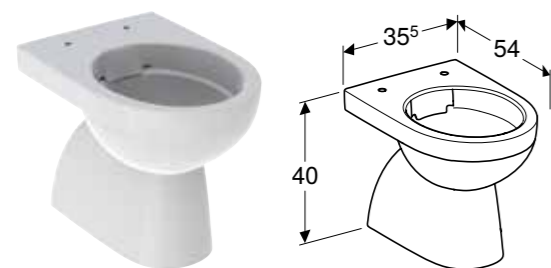

GEBERIT SELNOVA PODNA WC ŠOLJA, VERTIKALNI ODVOD, VIDLJIVO KAČENJE, RIMFREE

Prednosti

Podni • Rimfree • Vertikalni odvod • Vidljivo kačenje • Tip 1, puno ispiranje 6 / 5 / 4 l, prema propisu EN 997 • Skriveno učvršćenje

Br. art.	Boja / površina	B [cm]	H [cm]	T [cm]
500.399.01.7	bela	35,5 cm	40 cm	54 cm

U isporuci od: april 2023

Mogućnost kombinovanja sa

- Geberit Selnova WC sedište, pričvršćenje odozgo → s. 391
- Geberit Selnova WC sedište sa poklopcem za decu, pričvršćenje sa gornje strane → s. 392
- Geberit Selnova WC sedište, pričvršćenje sa donje strane → s. 390
- Geberit Selnova WC sedište sa šarkama od plastike, pričvršćenje sa donje strane → s. 390
- Geberit AquaClean Tuma Comfort tuš WC sedište
- Geberit AquaClean Tuma Classic tuš WC sedište
- Geberit AquaClean 4000 tuš WC sedište