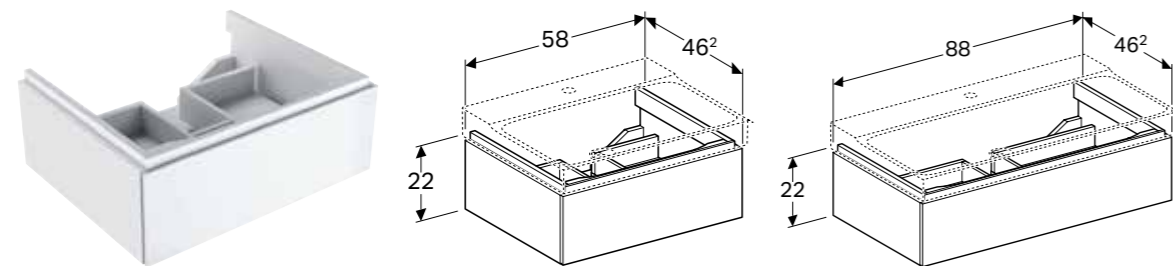

GEBERIT XENO² ORMARIĆ ZA UMIVAONIK, SA JEDNOM FIOKOM

Prednosti

FSC™ C134279 sertifikovan • Konzolni element • Sa jednom fiokom • Mehanizam za otvaranje sa aktiviranjem pritiskom • Fioka sa oblogom protiv proklizavanja • Fioka sa LED svetiljkom • Otporno na vlagu • Isporučeno u predmontiranom stanju

Br. art.	Boja / površina	B [cm]	H [cm]	T [cm]	Svetlosni tok [lm]	Boja svetla
Širina umivaonika: 60 cm						
500.505.01.1	bela / lakirana, visoki sjaj	58 cm	22 cm	46,2 cm	270 lm	3000 K
500.505.00.1 *	greige / lakirana, mat	58 cm	22 cm	46,2 cm	270 lm	3000 K
500.505.43.1	scultura siva / melamin struktura drveta	58 cm	22 cm	46,2 cm	270 lm	3000 K
Širina umivaonika: 90 cm						
500.508.01.1	bela / lakirana, visoki sjaj	88 cm	22 cm	46,2 cm	450 lm	3000 K
500.508.00.1 *	greige / lakirana, mat	88 cm	22 cm	46,2 cm	450 lm	3000 K
500.508.43.1	scultura siva / melamin struktura drveta	88 cm	22 cm	46,2 cm	450 lm	3000 K

* Proizvodnja prema porudžbini

Mogućnost kombinovanja sa

- Geberit Xenos² umivaonik → s. 280
- Geberit Xenos² ogledalo sa direktnim i indirektnim osvetljenjem → s. 288