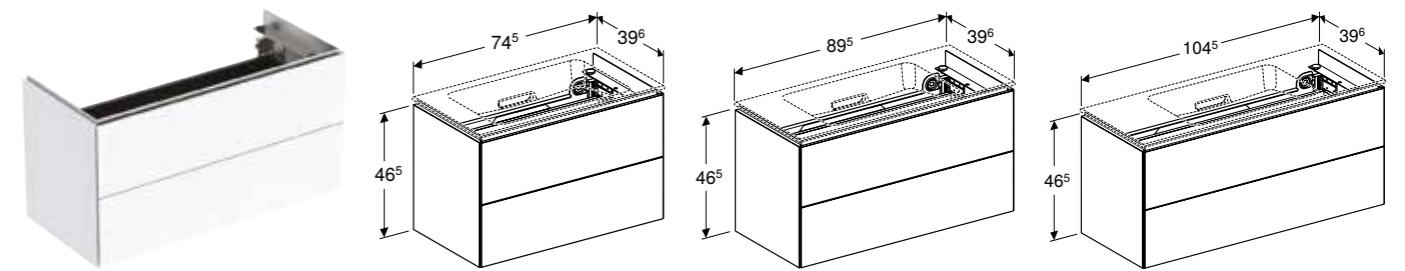

GEBERIT ONE ORMARIĆ ZA UMIVAONIK, SA DVE FIOKE, SMANJENA DUBINA

Prednosti

FSC™ C134279 sertifikovan • Konzolni element • Fioke sa prorezima za pregradne zidove • Potpuno iskoristiv prostor za odlaganje u gornjoj fioči • Sa dve fioke • Mehanizam za otvaranje sa aktiviranjem pritiskom • Fioka sa samouvlačenjem • Front od MDF-a • Gornja fioka sa LED svetiljkom • Otporno na vlagu • Okretno dugme za grlo umivaonika sa desne strane ormarića • Isporučeno u predmontiranom stanju

Br. art.	Boja / površina	B [cm]	H [cm]	T [cm]	Svetlosni tok [lm]	Boja svetla
Širina umivaonika: 75 cm						
500.381.01.1	bela / lakirana, visoki sjaj	74,5 cm	46,5 cm	39,5 cm	350 lm	4000–4200 K
500.381.00.1 *	orahovina, američka / furnir od pravog drveta	74,5 cm	46,5 cm	39,5 cm	350 lm	4000–4200 K
Širina umivaonika: 90 cm						
500.385.01.1	bela / lakirana, visoki sjaj	89,5 cm	46,5 cm	39,5 cm	455 lm	4000–4200 K
500.385.00.1 *	orahovina, američka / furnir od pravog drveta	89,5 cm	46,5 cm	39,5 cm	455 lm	4000–4200 K
Širina umivaonika: 105 cm						
500.386.01.1	bela / lakirana, visoki sjaj	104,5 cm	46,5 cm	39,5 cm	560 lm	4000–4200 K
500.386.00.1 *	orahovina, američka / furnir od pravog drveta	104,5 cm	46,5 cm	39,5 cm	560 lm	4000–4200 K

* Proizvodnja prema porudžbini