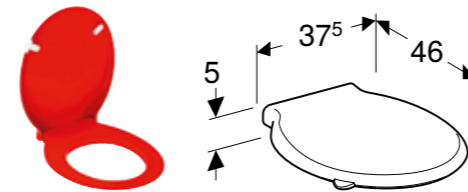

GEBERIT SELNOVA COMFORT WC SEDIŠTE ZA OSOBE SA INVALIDITETOM, PRIČVRŠČENJE ODOZGO

Prednosti

Za osobe sa invaliditetom • Za vratilo šarke od nerđajućeg čelika, prolazno • Poklopac WC-a, preklapajući

Br. art.	Boja / površina	Funkcija sporog spuštanja	Šarka sa brzim zatezanjem
501.560.01.1	crveni ruž	ne	ne

Mogućnost kombinovanja sa

- Geberit Selnova Comfort konzolna WC šolja, Premium, produžena dubina, vidljivo kačenje, Rimfree → s. 427
- Geberit Selnova Comfort konzolna WC šolja, produžena dubina, Rimfree → s. 428
- Geberit Selnova Comfort konzolna WC šolja, produžena dubina → s. 428
- Geberit Selnova Comfort podna WC šolja za predzidni vodokotlić za monoblok, horizontalni odvod, Rimfree → s. 430
- Geberit Selnova Comfort podna WC šolja za monoblok, horizontalni odvod, izdignuta → s. 431