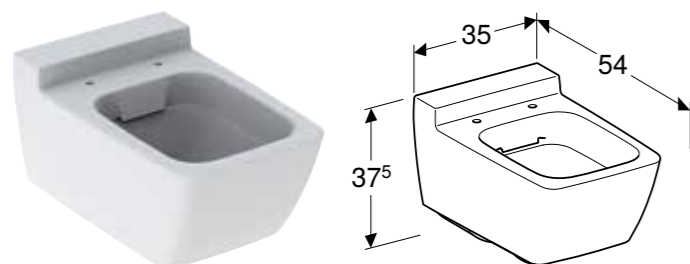

GEBERIT XENO² KONZOLNA WC ŠOLJA, SKRIVENO KAČENJE, RIMFREE

Prednosti

Konzolni element • Rimfree • Jednostavno pričvršćenje pomoću Geberit zidnog pričvršćenja, tip EFF3 za WC • Tip 1, puno ispiranje 6 / 5 l, prema propisu EN 997 • Ispiranje sa 4,5 l • Skriveno kačenje • Skriveno učvršćenje

Br. art.	Boja / površina	B [cm]	H [cm]	T [cm]
500.500.01.1	bela / KeraTect	35 cm	37,5 cm	54 cm

Mogućnost kombinovanja sa

- Geberit Xenos² WC sedište → s. 290