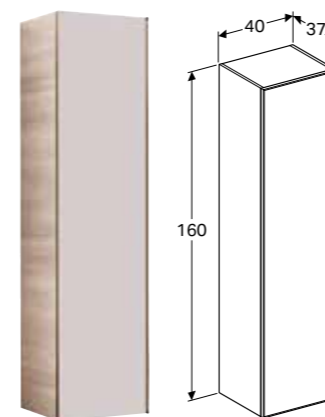

GEBERIT CITTERIO VISOKI ORMARIĆ SA JEDNIM VRATIMA

Prednosti

FSC™ C134279 sertifikovan • Konzolni element • Sa jednim vratima • Ručka za otvaranje • Vrata sa mehanizmom za prigušivanje • Sa dve pokretne police • Sa dve fiksne police • Strana graničnika levo ili desno • Front od stakla • Ram vrata od metala • Isporučeno u predmontiranom stanju

Br. art.	Boja / površina	B [cm]	H [cm]	T [cm]
500.554.JI.1 *	Vrata: bež-smeđa / staklo sjajno Telo: hrast, bež / melamin tekstura drveta	40 cm	160 cm	37,1 cm
500.554.JJ.1 *	Vrata: crna / staklo sjajno Telo: hrast, sivo-smeđi / melamin tekstura drveta	40 cm	160 cm	37,1 cm

IO: Ističe od decembar 2023; * Proizvodnja prema porudžbini