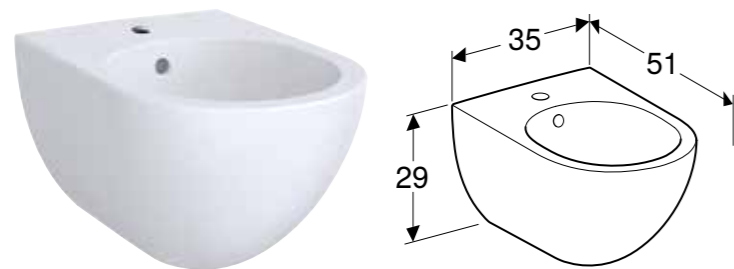

GEBERIT ACANTO KONZOLNI BIDE, SKRIVENO KAČENJE

Prednosti

Konzolni element • Skriveni priključak vode • Jednostavno pričvršćenje preko Geberit zidnog pričvršćenja, tip EFF3 za bide • Skriveno kačenje • Skriveno učvršćenje

Br. art.	Boja / površina	Preliv	B [cm]	H [cm]	T [cm]
500.601.01.2	bela	vidljivo	35 cm	29 cm	51 cm