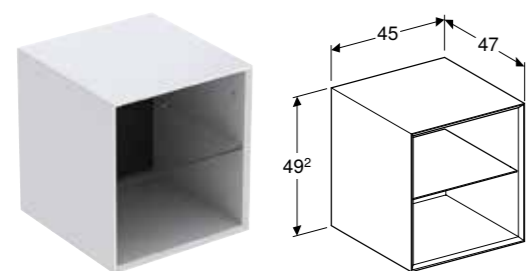

GEBERIT ONE BOČNI ELEMENT

Prednosti

FSC™ C134279 sertifikovan • Konzolni element • Sa staklenim umetkom • Otporno na vlagu • Isporučeno u predmontiranom stanju

Br. art.	Boja / površina	B [cm]	H [cm]	T [cm]
505.079.00.1	bela / lakirana, visoki sjaj	45 cm	49,2 cm	47 cm
505.079.00.2*	bela / lakirana, mat	45 cm	49,2 cm	47 cm
505.079.00.3	lava / lakirana, mat	45 cm	49,2 cm	47 cm
505.079.00.4*	peskovitosiva / lakirana, visoki sjaj	45 cm	49,2 cm	47 cm
505.079.00.5	hrast / melamin struktura drveta	45 cm	49,2 cm	47 cm
505.079.00.6*	orahovina, američki orah / melamin struktura drveta	45 cm	49,2 cm	47 cm
505.079.00.7*	greige / lakirana, mat	45 cm	49,2 cm	47 cm
505.079.00.8*	Matirana crna	45 cm	49,2 cm	47 cm

* Proizvodnja prema porudžbini

Mogućnost kombinovanja sa

- Geberit ONE ormarić za umivaonik, sa jednom fiokom → s. 235
- Geberit ONE ormarić za umivaonik, sa dve fioke → s. 236
- Geberit ONE ormarić za umivaonik, sa dve fioke → s. 233
- Geberit ONE ormarić za umivaonik, sa četiri fioke → s. 234
- Geberit ONE poklopac za bočni ormarić i bočni element, keramika → s. 252
- Geberit ONE poklopac za bočni ormarić i bočni element, staklo → s. 251