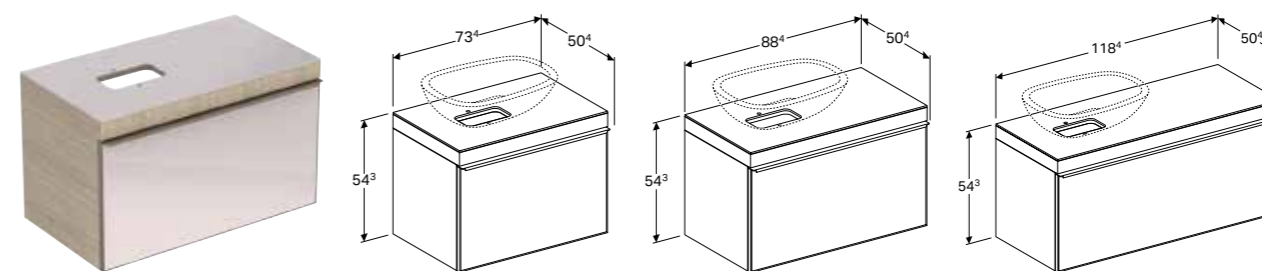

GEBERIT CITTERIO ORMARIĆ ZA NADGRADNI UMIVAONIK, SA JEDNOM FIOKOM

Prednosti

FSC™ C134279 sertifikovan • Konzolni element • Sa jednom fiokom • Ručka za otvaranje • Fioka sa samouvlačenjem • Front od stakla • Može se opremiti nogarama • Pokrivna ploča od stakla • Okvir fioke od metala • Isporučeno u predmontiranom stanju

Br. art.	Boja / površina	Odsečak sifona za neprijatne mirise	Širina umivaonika [cm]	H [cm]	T [cm]
B / širina: 73,4 cm					
500.558.JI.1 *	Fioke: taupe / staklo sjajno Telo: hrast, bež / melamin tekstura drveta	levo ili desno	56 cm	54,3 cm	50,4 cm
500.558.JJ.1 *	Fioke: crna / staklo sjajno Telo: hrast, sivo-smeđi / melamin tekstura drveta	levo ili desno	56 cm	54,3 cm	50,4 cm
B / širina: 88,4 cm					
500.560.JI.1 *	Fioke: taupe / staklo sjajno Telo: hrast, bež / melamin tekstura drveta	levo ili desno	56 cm	54,3 cm	50,4 cm
500.560.JJ.1 *	Fioke: crna / staklo sjajno Telo: hrast, sivo-smeđi / melamin tekstura drveta	levo ili desno	56 cm	54,3 cm	50,4 cm
B / širina: 118,4 cm					
500.561.JI.1 *	Fioke: taupe / staklo sjajno Telo: hrast, bež / melamin tekstura drveta	levo ili desno	56 cm	54,3 cm	50,4 cm
500.561.JJ.1 *	Fioke: crna / staklo sjajno Telo: hrast, sivo-smeđi / melamin tekstura drveta	levo ili desno	56 cm	54,3 cm	50,4 cm

IO: Ističe od decembar 2023; * Proizvodnja prema porudžbini

Mogućnost kombinovanja sa

- Geberit Citterio nadgradni umivaonik → s. 269
- Geberit Citterio nadgradni umivaonik sa izlivnim ventilom → s. 270
- Geberit Citterio ogledalo sa osvetljenjem → s. 276
- Geberit Citterio ogledalo sa osvetljenjem, bočna površina za odlaganje → s. 276