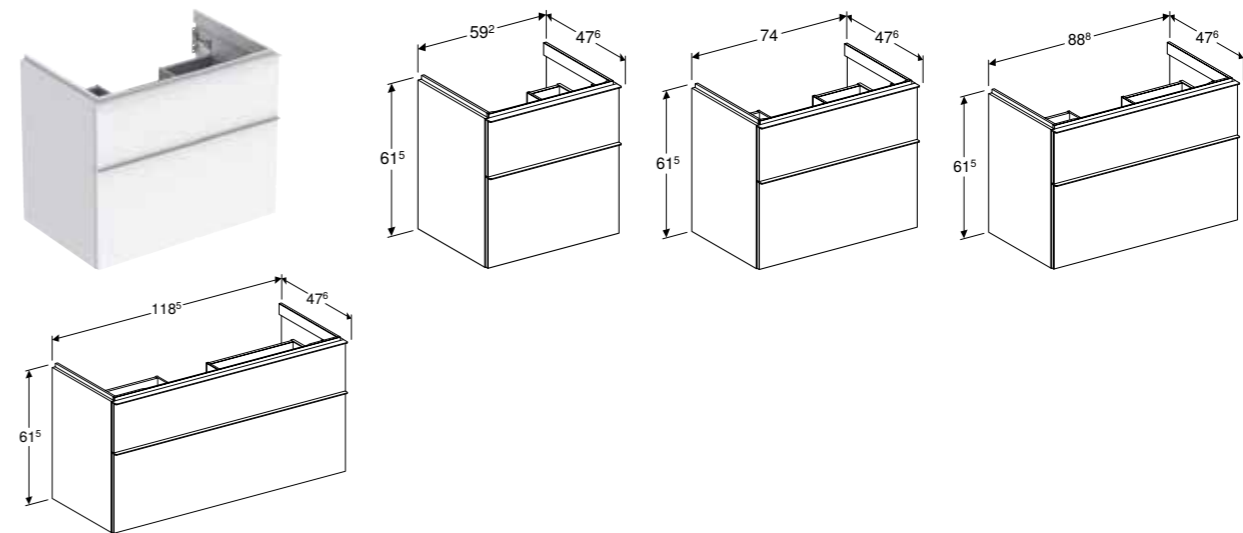

* Proizvodnja prema porudžbini

Mogućnost kombinovanja sa

- Geberit Option Plus Square ogledalo sa direktnim i indirektnim osvetljenjem → s. 456
- Geberit Option Oval ogledalo sa indirektnim osvetljenjem → s. 457
- Geberit Option Round ogledalo sa direktnim i indirektnim osvetljenjem → s. 457
- Geberit iCon umivaonik → s. 315
- Geberit iCon Light umivaonik → s. 316
- Geberit iCon Light umivaonik sa površinom za odlaganje → s. 317
- Geberit iCon ugradni umivaonik
- Geberit iCon bočni ormarić sa dve fioke → s. 335
- Geberit Option Plus ogledalo sa direktnim i indirektnim osvetljenjem
- Geberit Option Plus element sa ogledalom sa osvetljenjem i dvoje vrata → s. 459
- Geberit Option Plus element sa ogledalom sa osvetljenjem i troje vrata → s. 460

GEBERIT ICON ORMARIĆ ZA UMIVAONIK, SA DVE FIOKE

Prednosti

FSC™ C134279 sertifikovan • Konzolni element • Sa dve fioke • Ručka za otvaranje • Zamenjiva drška • Fioka sa samouvlačenjem • Fioka bez izreza za sifon • Otporno na vlagu • Isporučeno u predmontiranom stanju

Br. art.	Boja / površina	B [cm]	H [cm]	T [cm]
Širina umivaonika: 60 cm				
502.303.01.1	Telo i front: bela / lakirano visoki sjaj Drška: bela / završna obrada pečenim lakom, mat	59,2 cm	61,5 cm	47,6 cm
502.303.01.2	Telo i front: bela / lakirano visoki sjaj Drška: sjajna hrom	59,2 cm	61,5 cm	47,6 cm
502.303.01.3 *	Telo i front: bela / lakirana mat Drška: bela / završna obrada pečenim lakom, mat	59,2 cm	61,5 cm	47,6 cm
502.303.JH.1	Telo i front: hrast / melamin tekstura drveta Drška: lava / završna obrada pečenim lakom, mat	59,2 cm	61,5 cm	47,6 cm
502.303.JK.1	Telo i front: lava / lakirano mat Drška: lava / završna obrada pečenim lakom, mat	59,2 cm	61,5 cm	47,6 cm
502.303.JL.1 *	Telo i front: peščanosiva / lakirano visokog sjaja Drška: peščanosiva / završna obrada pečenim lakom, mat	59,2 cm	61,5 cm	47,6 cm
502.303.JR.1 *	Telo i front: orahovina, američki orah / melamin tekstura drveta Drška: lava / završna obrada pečenim lakom, mat	59,2 cm	61,5 cm	47,6 cm

Širina umivaonika: 75 cm

502.304.01.1	Telo i front: bela / lakirano visoki sjaj Drška: bela / završna obrada pečenim lakom, mat	74 cm	61,5 cm	47,6 cm
502.304.01.2	Telo i front: bela / lakirano visoki sjaj Drška: sjajna hrom	74 cm	61,5 cm	47,6 cm
502.304.01.3 *	Telo i front: bela / lakirana mat Drška: bela / završna obrada pečenim lakom, mat	74 cm	61,5 cm	47,6 cm
502.304.JH.1	Telo i front: hrast / melamin tekstura drveta Drška: lava / završna obrada pečenim lakom, mat	74 cm	61,5 cm	47,6 cm
502.304.JK.1	Telo i front: lava / lakirano mat Drška: lava / završna obrada pečenim lakom, mat	74 cm	61,5 cm	47,6 cm
502.304.JL.1 *	Telo i front: peščanosiva / lakirano visokog sjaja Drška: peščanosiva / završna obrada pečenim lakom, mat	74 cm	61,5 cm	47,6 cm
502.304.JR.1 *	Telo i front: orahovina, američki orah / melamin tekstura drveta Drška: lava / završna obrada pečenim lakom, mat	74 cm	61,5 cm	47,6 cm