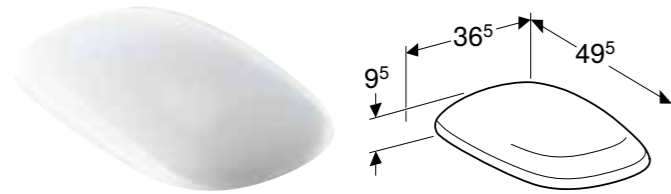

GEBERIT CITTERIO WC SEDIŠTE

Prednosti

Poklopac WC-a, preklapajući

Br. art.	Boja / površina	Funkcija sporog spuštanja
500.540.01.1	bela / sjajna	da

Mogućnost kombinovanja sa

- Geberit Citterio konzolna WC šolja, skriveno kačenje, Rimfree → s. 277
- Geberit Citterio podna WC šolja, u ravni zida, skriveno kačenje, Rimfree → s. 277