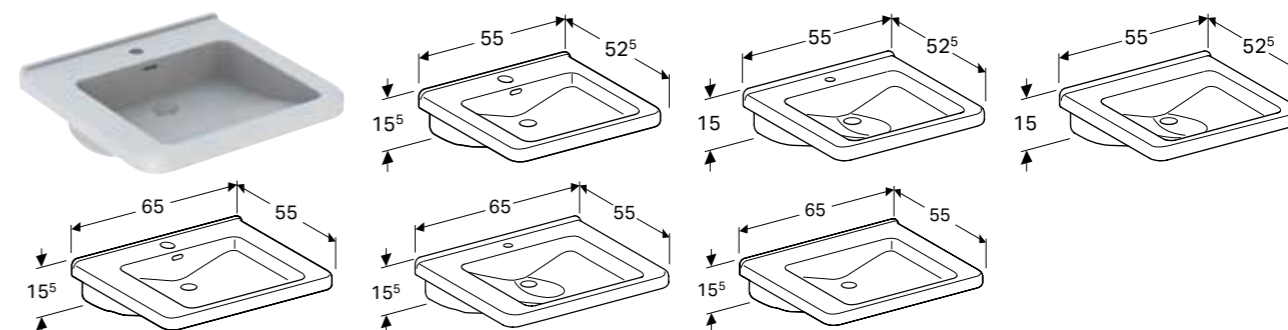

GEBERIT SELNOVA COMFORT SQUARE UMIVAONIK ZA OSOBE SA INVALIDITETOM

Prednosti

Četvrtasti dizajn • Ergonomski oblikovane prednja strana • Ergonomski oblikovane podloge za ruke • Integrisano udubljenje ručice • Izlivno korito, ravno • Unutrašnji umivaonik sa dva sloja za delimično punjenje • Ilica za direktni dodatak za ogledalo

Br. art.	Boja / površina	Otvor slavine	Preliv	H [cm]	T [cm]
B / širina: 55 cm					
500.787.01.7	bela	bez	bez	15,5 cm	52,5 cm
500.785.00.7	bela	na sredini	vidljivo	15,5 cm	52,5 cm
500.786.00.7	bela	na sredini	bez	15,5 cm	52,5 cm
B / širina: 65 cm					
500.790.01.7	bela	bez	bez	15,5 cm	55 cm
500.788.01.7	bela	na sredini	vidljivo	15,5 cm	55 cm
500.789.01.7	bela	na sredini	bez	15,5 cm	55 cm

U isporuci od: april 2023

Mogućnost kombinovanja sa

- Geberit otočni ventil za umivaonike