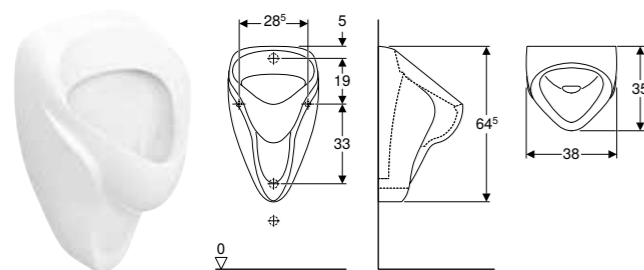

GEBERIT ALEX PISOAR, DOVOD SA ZADNJE STRANE, ODVOD SA ZADNJE STRANE

Prednosti

Konzolni element • Sa ispirnom ivicom • Sifon, skriveni • Skriveno učvršćenje

Br. art.	Odvod	Dovodni vod	B [cm]	H [cm]	T [cm]
502.915.00.1	prema nazad	pozadi	38 cm	64,5 cm	35 cm

U isporuci od: april 2023