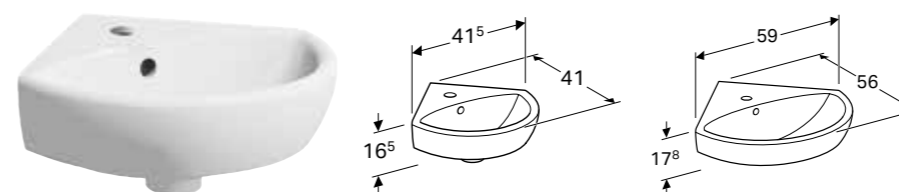

GEBERIT SELNOVA UGAONI UMIVAONIK ZA PRANJE RUKU

Prednosti

Može se kombinovati sa stubom

Br. art.	Boja / površina	Otvor slavine	Preliv	H [cm]	T [cm]
B / širina: 41,5 cm					
500.326.01.5	bela	na sredini	vidljivo	16,5 cm	41 cm
B / širina: 59 cm					
501.050.00.5		na sredini	vidljivo	18 cm	56 cm

U isporuci od: april 2023

Mogućnost kombinovanja sa

- Geberit Selnova stub → s. 380