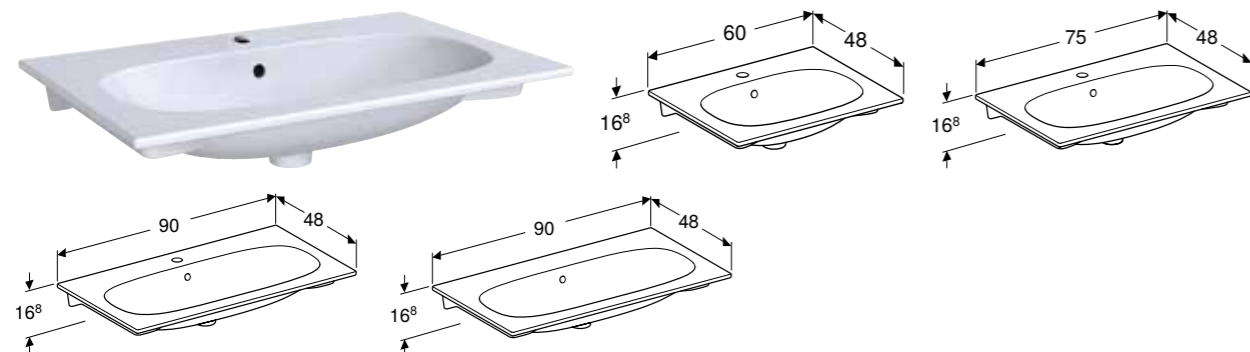

Mogućnost kombinovanja sa

• Geberit Acanto ormarić za dvostruki umivaonik, sa dve fioke i sifonom → s. 300

GEBERIT ACANTO UGRADNI UMIVAONIK

**Prednosti**

Uska ivica

| Br. art. | Boja / površina | Otvor slavine | Preliv | Širina donjeg ormana [cm] | H [cm] | T [cm] |
|--------------------------|-----------------|---------------|----------|---------------------------|---------|--------|
| B / širina: 60 cm | | | | | | |
| 500.640.01.2 | bela | na sredini | vidljivo | 59 cm | 16,8 cm | 48 cm |
| B / širina: 75 cm | | | | | | |
| 500.641.01.2 | bela | na sredini | vidljivo | 74 cm | 16,8 cm | 48 cm |
| B / širina: 90 cm | | | | | | |
| 500.642.01.2 | bela | na sredini | vidljivo | 89 cm | 16,8 cm | 48 cm |
| 500.643.01.2 | bela | bez | vidljivo | 89 cm | 16,8 cm | 48 cm |