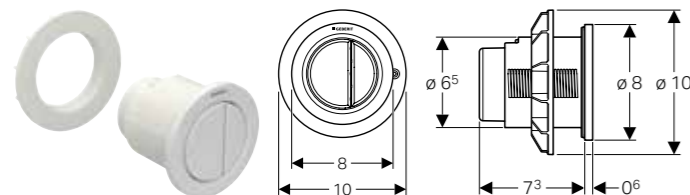

GEBERIT TIP 01 DALJINSKO AKTIVIRANJE ISPIRANJA, PNEUMATSKO, ZA DVOKOLIČINSKO ISPIRANJE, DUGME ZA ISPIRANJE NA NAMEŠTAJU

Prednosti

Oblik okrugao • Mogućnost kombinovanja sa Geberit tipkama za aktiviranje za jednokoličinsko ispiranje i start/stop ispiranje ili Geberit pokrivnom pločom

Br. art.	Boja / površina	Materijal proizvoda
116.050.11.1	bela	plastika
116.050.21.1	sjajna hrom	plastika
116.050.JQ.1	N hromirani mat / sa slojem easy-to-clean	plastika

N: Novo, u isporuci od: april 2023