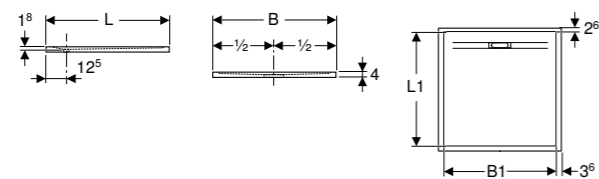

TUŠEVI

GEBERIT SESTRA KVADRATNA TUŠ KADA

**Prednosti**

Kvadratno • Strukturirana površina • Izlaz pozadi na sredini • Klasa zaštite od klizanja C prema EN 16165 (bosonogo hodanje) • Klasa zaštite od klizanja prema NF: PN 24 • Ispunjava zahteve u skladu sa EN 14527, klasa 1