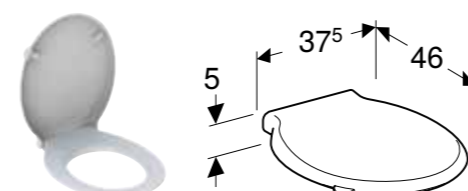

GEBERIT SELNOVA COMFORT WC SEDIŠTE ZA OSOBE SA INVALIDITETOM, ANTIBAKTERIJSKO, PRIČVRŠČENJE SA GORNJE STRANE

Prednosti

Za osobe sa invaliditetom • Antibakterijski • Za vratilo šarke od nerđajućeg čelika, prolazno • Poklopac WC-a, preklapajući

Br. art.	Boja / površina	Funkcija sporog spuštanja	Šarka sa brzim zatezanjem
501.559.01.1	bela	ne	ne

Mogućnost kombinovanja sa

- Geberit Selnova Comfort konzolna WC šolja, Premium, produžena dubina, vidljivo kačenje, Rimfree → s. 427
- Geberit Selnova Comfort konzolna WC šolja, produžena dubina, Rimfree → s. 428
- Geberit Selnova Comfort konzolna WC šolja, produžena dubina → s. 428
- Geberit Selnova Comfort podna WC šolja za predzidni vodokotlić za monoblok, horizontalni odvod, Rimfree → s. 430
- Geberit Selnova Comfort podna WC šolja za monoblok, horizontalni odvod, izdignuta → s. 431