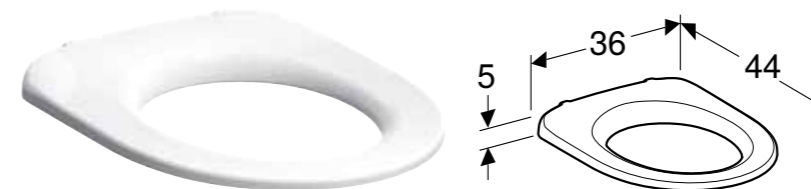

GEBERIT SELNOVA COMFORT WC SEDIŠTE ZA OSOBE SA INVALIDITETOM, PRIČVRŠĆENJE ODOZDO

Prednosti

Za osobe sa invaliditetom • Sa vratilom šarke

Br. art.	Boja / površina	Funkcija sporog spuštanja	Šarka sa brzim zatezanjem
500.340.01.1	bela / plastika	ne	ne

Mogućnost kombinovanja sa

- Geberit Selnova Comfort konzolna WC šolja, produžena dubina, Rimfree → s. 428
- Geberit Selnova Comfort konzolna WC šolja, produžena dubina → s. 428
- Geberit Selnova Comfort podna WC šolja za predidni vodokotlić za monoblok, horizontalni odvod, Rimfree → s. 430
- Geberit Selnova Comfort podna WC šolja za monoblok, horizontalni odvod, izdignuta → s. 431