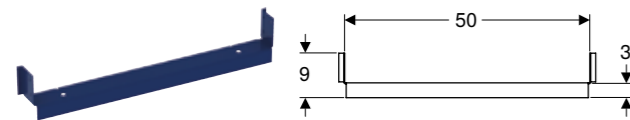

TRAVERZA ZA GEBERIT DUOFIX INSTALACIONI ELEMENT ZA KUTIJE ZA ODLAGANJE ZA NIŠE