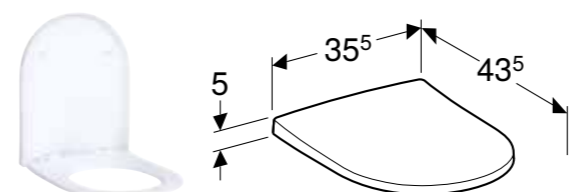

Br. art. Boja / površina

| B | H | T |
|-------|---------|-------|
| [cm] | [cm] | [cm] |
| 35 cm | 42,5 cm | 51 cm |

500.602.01.2 bela

Mogućnost kombinovanja sa

• Geberit Acanto WC sedište → s. 309

GEBERIT ACANTO WC SEDIŠTE