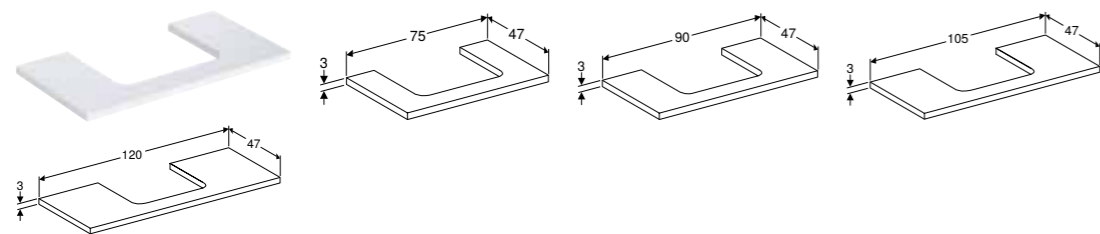

GEBERIT ONE PLOČA UMIVAONIKA SA IZREZOM PO SREDINI, ZA ČETVRTASTI NADGRADNI UMIVAONIK

Prednosti

FSC™ C134279 sertifikovan • Otporno na vlagu

Br. art.	Boja / površina	H [cm]	T [cm]
B / širina: 75 cm			
505.282.00.1 *	bela / lakirana, visoki sjaj	3 cm	47 cm
505.282.00.2 *	bela / lakirana, mat	3 cm	47 cm
505.282.00.3 *	lava / lakirana, mat	3 cm	47 cm
505.282.00.4 *	peskovitosiva / lakirana, visoki sjaj	3 cm	47 cm
505.282.00.5 *	hrast / melamin struktura drveta	3 cm	47 cm
505.282.00.6 *	orahovina, američki orah / melamin struktura drveta	3 cm	47 cm
505.282.00.7 *	greige / lakirana, mat	3 cm	47 cm
B / širina: 90 cm			
505.283.00.1 *	bela / lakirana, visoki sjaj	3 cm	47 cm
505.283.00.2 *	bela / lakirana, mat	3 cm	47 cm
505.283.00.3 *	lava / lakirana, mat	3 cm	47 cm
505.283.00.4 *	peskovitosiva / lakirana, visoki sjaj	3 cm	47 cm
505.283.00.5 *	hrast / melamin struktura drveta	3 cm	47 cm
505.283.00.6 *	orahovina, američki orah / melamin struktura drveta	3 cm	47 cm
505.283.00.7 *	greige / lakirana, mat	3 cm	47 cm
B / širina: 105 cm			
505.284.00.1 *	bela / lakirana, visoki sjaj	3 cm	47 cm
505.284.00.2 *	bela / lakirana, mat	3 cm	47 cm
505.284.00.3 *	lava / lakirana, mat	3 cm	47 cm
505.284.00.4 *	peskovitosiva / lakirana, visoki sjaj	3 cm	47 cm
505.284.00.5 *	hrast / melamin struktura drveta	3 cm	47 cm
505.284.00.6 *	orahovina, američki orah / melamin struktura drveta	3 cm	47 cm
505.284.00.7 *	greige / lakirana, mat	3 cm	47 cm
B / širina: 120 cm			
505.285.00.1 *	bela / lakirana, visoki sjaj	3 cm	47 cm
505.285.00.2 *	bela / lakirana, mat	3 cm	47 cm
505.285.00.3 *	lava / lakirana, mat	3 cm	47 cm
505.285.00.4 *	peskovitosiva / lakirana, visoki sjaj	3 cm	47 cm
505.285.00.5 *	hrast / melamin struktura drveta	3 cm	47 cm
505.285.00.6 *	orahovina, američki orah / melamin struktura drveta	3 cm	47 cm
505.285.00.7 *	greige / lakirana, mat	3 cm	47 cm

* Proizvodnja prema porudžbini

Mogućnost kombinovanja sa

- Geberit ONE nadgradni umivaonik, pravougaoni, horizontalni odvod → s. 231
- Geberit ONE nadgradni umivaonik, pravougaoni, vertikalni odvod → s. 232
- P-nosač za Geberit ONE ploču umivaonika → s. 248

GEBERIT ONE PLOČA UMIVAONIKA SA IZREZOM PO SREDINI, KERAMIKA, ZA ČETVRTASTI NADGRADNI UMIVAONIK

Br. art.	Boja / površina	H [cm]	T [cm]
B / širina: 120 cm			
505.115.00.1 *	bela mermerni dizajn / mat	2 cm	47 cm
505.115.00.2 *	crna mermerni dizajn / mat	2 cm	47 cm

* Proizvodnja prema porudžbini

Mogućnost kombinovanja sa

- Geberit ONE nadgradni umivaonik, pravougaoni, horizontalni odvod → s. 231
- Geberit ONE nadgradni umivaonik, pravougaoni, vertikalni odvod → s. 232