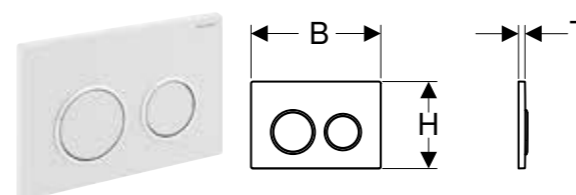

GEBERIT OMEGA20 TIPKA ZA AKTIVIRANJE, ZA DVOKOLIČINSKO ISPIRANJE

Prednosti
Aktiviranje odozgo ili čeonno aktiviranje • Zvučno izolovane poluge za aktiviranje, brzo podesive bez alata

Br. art.	Boja / površina	Materijal proizvoda	B [cm]	H [cm]	T [cm]
115.085.01.1	N Ploča i tasteri: beli mat lakirani, sa slojem easy-to-clean Ukrasni prstenovi: beli	plastika	21,2 cm	14,2 cm	1 cm
115.085.11.1	N Ploča i tasteri: beli Ukrasni prstenovi: beli mat	plastika	21,2 cm	14,2 cm	1 cm
115.085.14.1	N Ploča i tasteri: crni mat lakirani, sa slojem easy-to-clean Ukrasni prstenovi: sjajnohromirani	plastika	21,2 cm	14,2 cm	1 cm
115.085.16.1	N Ploča i tasteri: crni mat lakirani, sa slojem easy-to-clean Ukrasni prstenovi: crni	plastika	21,2 cm	14,2 cm	1 cm
115.085.DW.1	N Ploča i tasteri: crni Ukrasni prstenovi: crni mat	plastika	21,2 cm	14,2 cm	1 cm
115.085.JQ.1	Ploča i taster: mat hrom-lakirani, sa slojem easy-to-clean Ukrasni prstenovi: sjajnohromirani	plastika	21,2 cm	14,2 cm	1 cm
115.085.JT.1	N Ploča i tasteri: beli mat lakirani, sa slojem easy-to-clean Ukrasni prstenovi: sjajnohromirani	plastika	21,2 cm	14,2 cm	1 cm
115.085.KH.1	Ploča i tasteri: sjajni hrom Ukrasni prstenovi: mat-hromirani	plastika	21,2 cm	14,2 cm	1 cm
115.085.KJ.1	Ploča i tasteri: beli Ukrasni prstenovi: sjajnohromirani	plastika	21,2 cm	14,2 cm	1 cm
115.085.KK.1	Ploča i tasteri: beli Ukrasni prstenovi: pozlaćeni	plastika	21,2 cm	14,2 cm	1 cm
115.085.KM.1	Ploča i tasteri: crni Ukrasni prstenovi: sjajnohromirani	plastika	21,2 cm	14,2 cm	1 cm

N: Novo, u isporuci od: april 2023