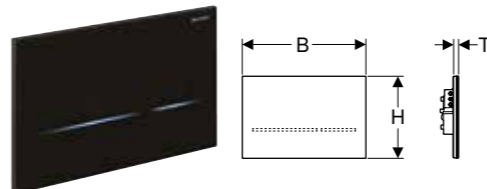

GEBERIT UREĐAJ ZA ISPIRANJE WC-A SA ELEKTRONSKIM AKTIVIRANJEM ISPIRANJA, MREŽNO NAPAJSANJE, DVOKOLIČINSKO ISPIRANJE, TIPKA ZA AKTIVIRANJE SIGMA80, BESKONTAKTNO

Prednosti

Ručno pokretanje ispiranja, beskontaktno • Automatsko pokretanje ispiranja, sa mogućnošću aktiviranja • Aktiviranje ispiranja, moguće preko eksternog tastera • Tipka za aktiviranje bez mehaničkih tastera • Tasteri prepoznatljivi po svetlećim stubićima • Osvetljenje tastera aktivira se pri približavanju • Osvetljenje tastera je podesivo u pet boja • Svetlo za orijentaciju, sa mogućnošću uključivanja • Napajanje strujom preko eksterne jedinice napajanja • Transformacija mrežnog napona u nizak napon 12 V DC • Rad pod niskim naponom, bez mrežnog napona u vodokotliću • Sa utičnicom koja se ne može greškom zameniti • Infracrvena detekcija korisnika sa ignorisanjem pozadine • IC senzor, samopodešavajući • Sigurna detekcija rastojanja pomoću infracrvenih zraka • Podesivi opseg detekcije korisnika • Interval ispiranja, podesiv • Predispiranje, podesivo • Minimalno vreme zadržavanja, podesivo • Podešavanja uređaja i rukovanje pomoću mobilnog uređaja putem integrisanog Bluetooth® interfejsa • Kompatibilno sa Geberit Control aplikacijom • Bežično povezivanje sa Geberit mrežnim prolazom putem GEBUS konvertera • Bežično povezivanje sa Geberit mrežnim prolazom preko Bluetooth® veze • Kompatibilno sa Geberit Connect • Kompatibilno sa Geberit servisnim upravljačem • Aktiviranje ispiranja, može se deaktivirati • Mehanizam za podizanje, niskošumni • Električni uređaj za podizanje, sa samostalnom kalibracijom • Sa mogućnošću zaključavanja • Lako se održava i čisti

Br. art.	Boja / površina	Materijal proizvoda	B [cm]	H [cm]	T [cm]
116.090.SG.6	crna / staklo sa reflektujućim premazom	staklo	24,7 cm	16,4 cm	1 cm
116.090.SM.6	staklo sa reflektujućim premazom	staklo	24,7 cm	16,4 cm	1 cm

Mogućnost kombinovanja sa

- Geberit set Power & Connect kutija i jedinica napajanja za element za konzolnu WC šolju → s. 565
- Geberit ugradni set za montažu sa jedinicom napajanja, za uređaj za ispiranje WC-a sa elektronskim aktiviranjem ispiranja, 12 V
- Komplet jedinice napajanja 230 V / 12 V / 50 Hz, sa kablom za strujno napajanje dužine 1,8 m i kombinovanom priključnom doznom