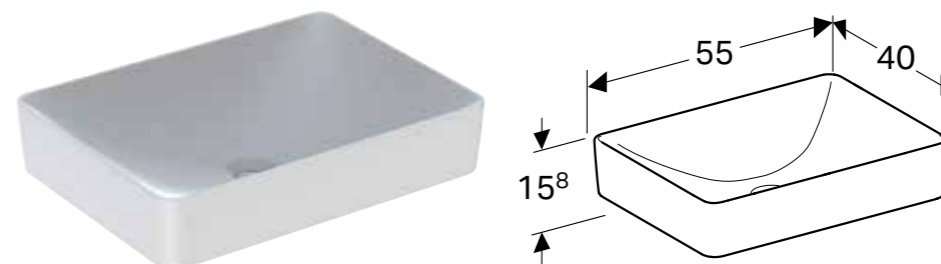

GEBERIT VARIFORM NADGRADNI UMIVAONIK, PRAVOUGAONI

Prednosti

Odgovara uz svaki kupatilski nameštaj VariForm • Pravougaoni oblik • Jednostavna montaža zahvaljujući isporučenom izreznom šablonu • Mogućnost ugradnje sa ormarićem za umivaonik

Br. art.	Boja / površina	Otvor slavine	Preliv	H [cm]	T [cm]
B / širina: 55 cm					
500.779.01.2	bela	bez	bez	15,8 cm	40 cm

Mogućnost kombinovanja sa

- Geberit VariForm ormarić za nadgradni umivaonik, sa jednom fiokom, površinom za odlaganje i sifonom → s. 449
- Geberit VariForm ormarić za nadgradni umivaonik, sa dve fioke, površinom za odlaganje i sifonom → s. 450
- Geberit VariForm ormarić za nadgradni umivaonik, sa tri fioke, površinom za odlaganje i sifonom → s. 451