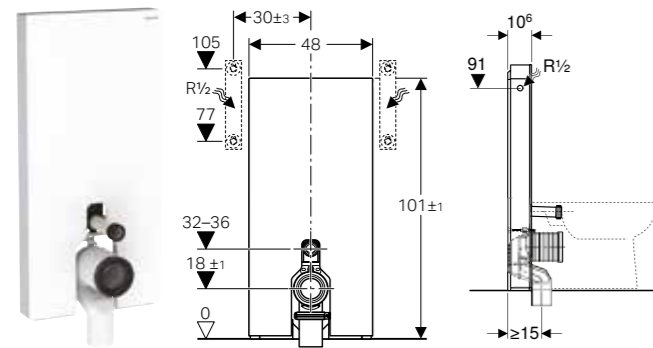

GEBERIT MONOLITH SANITARNI MODUL ZA PODNU WC ŠOLJU, 101 CM, PREDNJI PANEL OD STAKLA

Prednosti

Dvokoličinsko ispiranje • Moguće je ujednačavanje razlika u konstrukciji • Vodokotlić sa izolacijom protiv kondenzacije • Bočni panel od alumnijuma, brušenog • Samonoseći element • Podesiva količina ispiranja • Bočni priključak vode • Mogućnost priključka za vodu odozdo sa priborom

Br. art.	Boja / površina	B [cm]	H [cm]	T [cm]
131.003.JK.5	Prednji panel: lava staklo Bočni panel: aluminijum, crni hrom	48 cm	101 cm	10,6 cm
131.003.JL.5	Prednji panel: peščanosivo staklo Bočni panel: aluminijum	48 cm	101 cm	10,6 cm
131.003.SI.5	Prednji panel: belo staklo Bočni panel: aluminijum	48 cm	101 cm	10,6 cm
131.003.SJ.6	Prednji panel: crno staklo Bočni panel: aluminijum, crni hrom	48 cm	101 cm	10,6 cm
131.003.SL.5	Prednji panel: mint zeleno staklo Bočni panel: aluminijum	48 cm	101 cm	10,6 cm