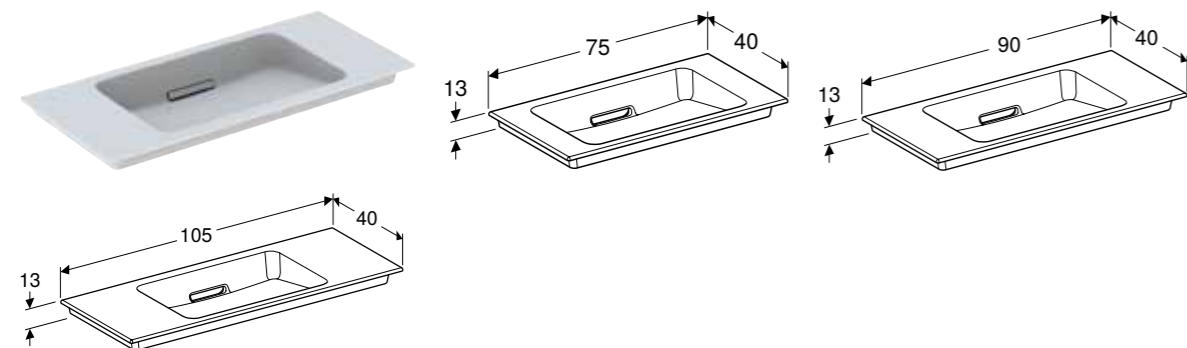

GEBERIT ONE UGRADNI UMIVAONIK, HORIZONTALNI ODVOD, SMANJENA DUBINA

Prednosti

Horizontalni odvod • Smanjena dubina • Uska ivica • Ugradni sifon • Ugradni ventil

Br. art.	Boja / površina	Otvor slavine	Preliv	Širina donjeg ormara [cm]	H [cm]	T [cm]
B / širina: 75 cm						
500.391.01.3	Umivaonik: bela / KeraTect Maska: sjajna	bez	skriveno	75 cm	13 cm	40 cm
500.391.01.2	Umivaonik: bela / KeraTect Maska: četkani hrom	bez	skriveno	75 cm	13 cm	40 cm
500.391.01.1	Umivaonik: bela / KeraTect Maska: sjajni hrom	bez	skriveno	75 cm	13 cm	40 cm
B / širina: 90 cm						
500.395.01.3	Umivaonik: bela / KeraTect Maska: sjajna	bez	skriveno	90 cm	13 cm	40 cm
500.395.01.2	Umivaonik: bela / KeraTect Maska: četkani hrom	bez	skriveno	90 cm	13 cm	40 cm
500.395.01.1	Umivaonik: bela / KeraTect Maska: sjajni hrom	bez	skriveno	90 cm	13 cm	40 cm
B / širina: 105 cm						
500.396.01.3	Umivaonik: bela / KeraTect Maska: sjajna	bez	skriveno	105 cm	13 cm	40 cm
500.396.01.2	Umivaonik: bela / KeraTect Maska: četkani hrom	bez	skriveno	105 cm	13 cm	40 cm
500.396.01.1	Umivaonik: bela / KeraTect Maska: sjajni hrom	bez	skriveno	105 cm	13 cm	40 cm