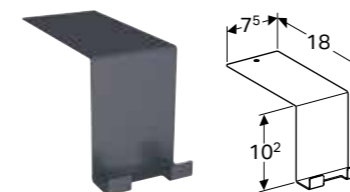

GEBERIT KUKICA ZA PEŠKIRE

Br. art.	Boja / površina
500.647.JK.2	lava / obrada pečnim lakom, mat