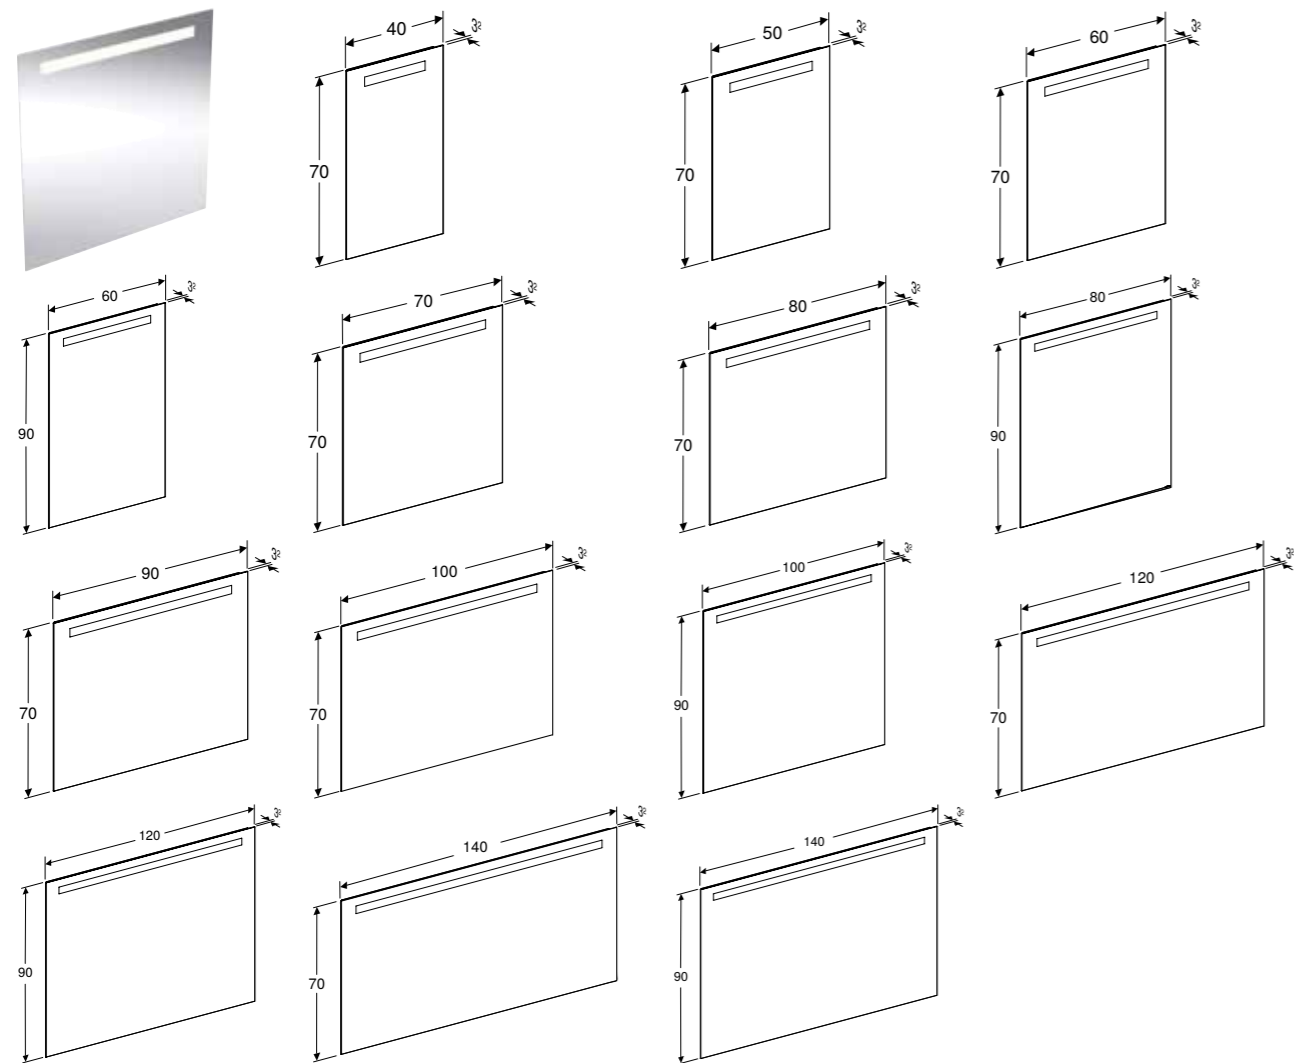

GEBERIT OPTION

GEBERIT OPTION BASIC SQUARE OGLEDALO SA OSVETLJENJEM, OSVETLJENJE SA GORNJE STRANE

Prednosti

Pogodno za sve kupatilske serije • LED osvetljenje • Uključivanje/isključivanje svetla preko zidnog prekidača

Br. art.	Boja / površina	B [cm]	H [cm]	T [cm]	Svetlosni tok [lm]	Boja svetla
502.803.00.1	aluminijum eloksiran	40 cm	70 cm	3,2 cm	499 lm	3000 K
502.804.00.1	aluminijum eloksiran	50 cm	70 cm	3,2 cm	539 lm	3000 K
502.805.00.1	aluminijum eloksiran	60 cm	70 cm	3,2 cm	702 lm	3000 K
502.806.00.1	aluminijum eloksiran	70 cm	70 cm	3,2 cm	881 lm	3000 K
502.807.00.1	aluminijum eloksiran	80 cm	70 cm	3,2 cm	991 lm	3000 K
502.808.00.1	aluminijum eloksiran	90 cm	70 cm	3,2 cm	1152 lm	3000 K
502.809.00.1	aluminijum eloksiran	100 cm	70 cm	3,2 cm	1273 lm	3000 K
502.810.00.1	aluminijum eloksiran	120 cm	70 cm	3,2 cm	1363 lm	3000 K
502.811.00.1	aluminijum eloksiran	140 cm	70 cm	3,2 cm	1533 lm	3000 K
502.812.00.1	aluminijum eloksiran	60 cm	90 cm	3,2 cm	702 lm	3000 K
502.813.00.1	aluminijum eloksiran	80 cm	90 cm	3,2 cm	991 lm	3000 K
502.814.00.1	aluminijum eloksiran	100 cm	90 cm	3,2 cm	1273 lm	3000 K
502.815.00.1	aluminijum eloksiran	120 cm	90 cm	3,2 cm	1363 lm	3000 K
502.816.00.1	aluminijum eloksiran	140 cm	90 cm	3,2 cm	1533 lm	3000 K

U isporuci od: april 2023