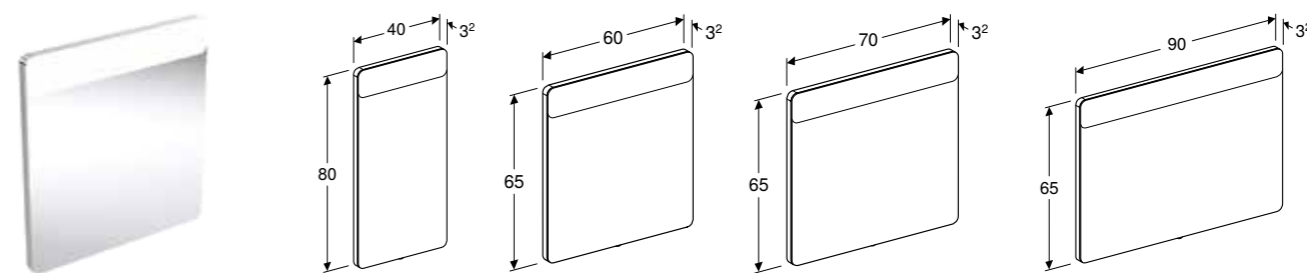

GEBERIT OPTION SQUARE OGLEDALO SA OSVETLJENJEM, OSVETLJENJE SA GORNJE STRANE

Prednosti

Pogodno za sve kupatilske serije • LED osvetljenje • Prekidač, mehanički

Br. art.	Boja / površina	B [cm]	H [cm]	T [cm]	Svetlosni tok [lm]	Boja svetla
819240000	aluminijum brušeni	40 cm	80 cm	3,2 cm	880 lm	4200 K
819260000	aluminijum brušeni	60 cm	65 cm	3,2 cm	1320 lm	4200 K
819270000	aluminijum brušeni	70 cm	65 cm	3,2 cm	1540 lm	4200 K
819200000	aluminijum brušeni	90 cm	65 cm	3,2 cm	1980 lm	4200 K