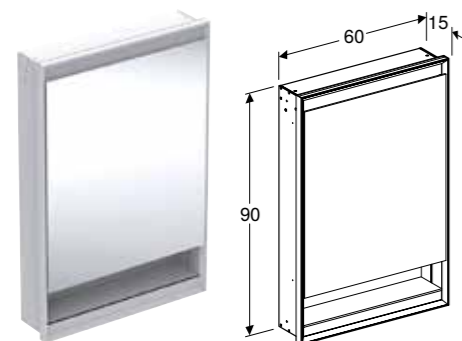

GEBERIT ONE ELEMENT SA OGLEDALOM SA NIŠOM, SA COMFORTLIGHT OSVETLJENJEM I JEDNIM VRATIMA, UGRADNA MONTAŽA, VISINA 90 CM

Prednosti

Sa osvetljenjem ComfortLight • LED osvetljenje • Indirektno osvetljenje • Unutrašnje osvetljenje • Kontinualno podešavanje svetlosti od svetla za orijentaciju do dnevne svetlosti • Funkcije se mogu aktivirati putem senzora osetljivog na dodir • DALI-kompatibilno upravljanje • Kompatibilno Geberit Home aplikacijom • Sa jednim vratima • Vrata sa reflektujućim premazom sa obe strane • Sa dve utičnice • Utičnice su montirane na unutrašnjoj strani levo ili desno gore • Mogućnost kontinualnog pomeranja staklenih umetaka

Br. art.	Boja / površina	Vrata	H [cm]	T [cm]	Boja svetla
B / širina: 60 cm					
505.820.00.1	aluminijum eloksiran	graničnik levo	90 cm	15 cm	2200-4000 K
505.821.00.1	aluminijum eloksiran	graničnik desno	90 cm	15 cm	2200-4000 K
505.820.00.2	bela / aluminijum, sa zaštitnim premazom	graničnik levo	90 cm	15 cm	2200-4000 K
505.821.00.2	bela / aluminijum, sa zaštitnim premazom	graničnik desno	90 cm	15 cm	2200-4000 K
505.820.00.7	N Matirana crna / aluminijum, sa zaštitnim premazom	graničnik levo	90 cm	15 cm	2200-4000 K
505.821.00.7	N Matirana crna / aluminijum, sa zaštitnim premazom	graničnik desno	90 cm	15 cm	2200-4000 K

N: Novo, u isporuci od: april 2023

Mogućnost kombinovanja sa

- Geberit ONE utičnice sa modulom ComfortLight → s. 251