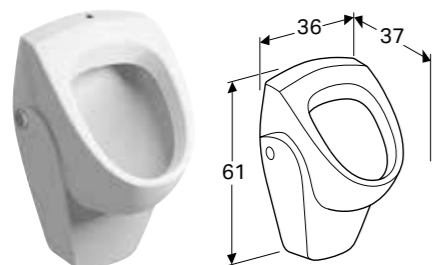

GEBERIT SELNOVA PISOAR, DOVOD ODOZGO, ODVOD SA ZADNJE STRANE ILI ISPOD

Prednosti

Konzolni element • Sa ispirnom ivicom • Sifon, skriveni • Skriveno učvršćenje • Ispunjava zahteve standarda EN 13407

Br. art.	Boja / površina	Odvod	Dovodni vod	B [cm]	H [cm]	T [cm]
500.343.01.1	bela	prema nazad ili prema dole	gore	36 cm	61 cm	37 cm