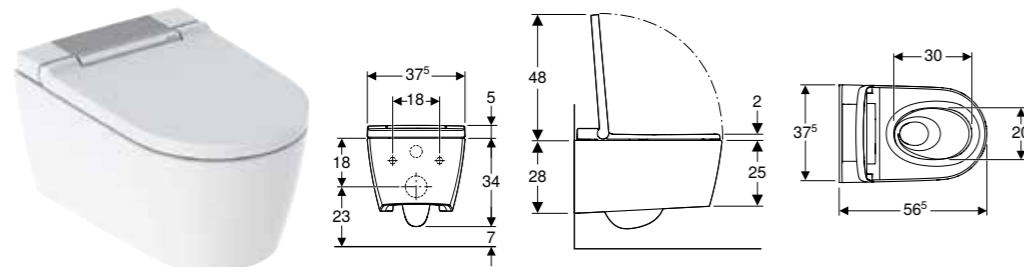

GEBERIT AQUACLEAN SELA TUŠ WC KOMPLET, KONZOLNA WC ŠOLJA

Prednosti

Priprema tople vode preko protočnog bojlera • Tuš za analni predeo sa tehnologijom tuširanja WhirlSpray • Zasebna prskalica za dame u zaštićenom položaju mirovanja • Temperatura vode tuša, podesiva • Jačina mlaza, podesiva u 5 nivoa • Ručica tuša sa mogućnošću pozicioniranja u pet nivoa • Podesivi oscilujući mlaz (automatsko kretanje ručice tuša napred-nazad) • Automatsko ispiranje prskalice svežom vodom pre i nakon upotrebe • Program za uklanjanje kamenca • WC šolja bez ivice za ispiranje sa tehnikom ispiranja TurboFlush • Detekcija korisnika • WC sedišta i WC poklopac sa funkcijom sporog spuštanja • Poklopac WC-a sa opcijom SoftOpening • Aktiviranje svetla za orijentaciju preko senzora osvetljenja • Svetlo za orijentaciju je podesivo u sedam boja • Funkcije i podešavanja preko daljinskog upravljača • Mogućnost programiranja četiri postavke korisnika • Kompatibilno Geberit Home aplikacijom • Priključak vode bočno sa leve strane skriven iza WC šolje • Glavni priključak sa trožilnim vodom sa plaštom, bočno desno, sakriven iza WC šolje • Mogućnost spoljnog priključka vode pomoću pribora, bočno levo • Glavni priključak, eksterni, moguć preko utičnice na desnoj strani • Dozvola u skladu sa standardom (DIN) EN 1717 / (DIN) EN 13077

Br. art.	Boja / površina
146.223.11.1	WC šolja: bela / KeraTect Dizajn maska: bela
146.223.21.1	WC šolja: bela / KeraTect Dizajn maska: sjajni hrom
146.223.JT.1	N WC šolja: bela mat Dizajn maska: bela mat

N: Novo, u isporuci od: april 2023