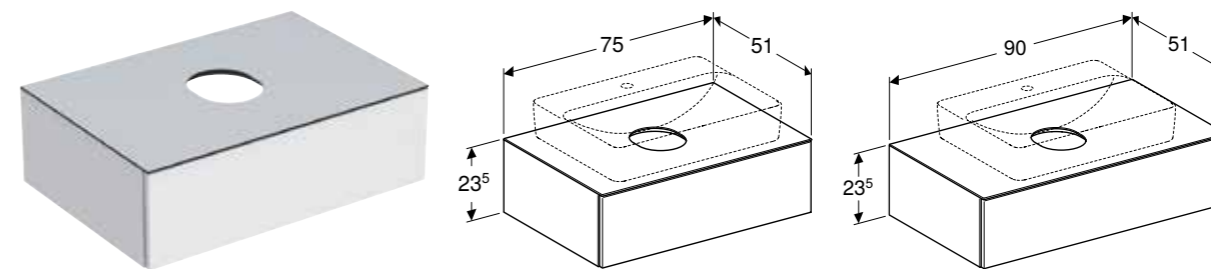

GEBERIT VARIFORM ORMARIĆ ZA NADGRADNI UMIVAONIK, SA JEDNOM FIOKOM, POVRŠINOM ZA ODLAGANJE I SIFONOM

Prednosti

Odgovara uz sve nadgradne umivaonike VariForm • FSC™ C134279 sertifikovan • Konzolni element • Sa jednom fiokom • Mehanizam za otvaranje sa aktiviranjem pritiskom • Fioka sa samouvlačenjem • Fioke bez izreza za sifon • Otporno na vlagu • Isporučeno u predmontiranom stanju • Pokrivna ploča od kompaktnog laminata

Br. art.	Boja / površina	H [cm]	T [cm]
B / širina: 75 cm			
501.159.00.1	Telo i front: bela / lakirano visoki sjaj Pokrivna ploča: bela / presvučeno melaminom mat	23,5 cm	51 cm
501.160.00.1 *	Telo i front: lava / lakirano mat Pokrivna ploča: lava / presvučeno melaminom, mat	23,5 cm	51 cm
501.162.00.1 *	Telo i front: orahovina, američki orah / melamin tekstura drveta Pokrivna ploča: orahovina, američki orah / melamin tekstura drveta	23,5 cm	51 cm
501.163.00.1	Telo i front: hrast / melamin tekstura drveta Pokrivna ploča: hrast / melamin tekstura drveta	23,5 cm	51 cm
B / širina: 90 cm			
501.165.00.1	Telo i front: bela / lakirano visoki sjaj Pokrivna ploča: bela / presvučeno melaminom mat	23,5 cm	51 cm
501.166.00.1 *	Telo i front: lava / lakirano mat Pokrivna ploča: lava / presvučeno melaminom, mat	23,5 cm	51 cm
501.168.00.1 *	Telo i front: orahovina, američki orah / melamin tekstura drveta Pokrivna ploča: orahovina, američki orah / melamin tekstura drveta	23,5 cm	51 cm
501.169.00.1	Telo i front: hrast / melamin tekstura drveta Pokrivna ploča: hrast / melamin tekstura drveta	23,5 cm	51 cm

* Proizvodnja prema porudžbini

Mogućnost kombinovanja sa

- Geberit Option Plus Square ogledalo sa direktnim i indirektnim osvetljenjem → s. 456
- Geberit Option Oval ogledalo sa indirektnim osvetljenjem → s. 457
- Geberit Option Round ogledalo sa direktnim i indirektnim osvetljenjem → s. 457
- Geberit VariForm nadgradni umivaonik, elipsasti, sa pločom i otvorom za armaturu → s. 440
- Geberit VariForm nadgradni umivaonik, elipsasti → s. 440
- Geberit VariForm nadgradni umivaonik, ovalni, sa pločom i otvorom za armaturu → s. 439
- Geberit VariForm nadgradni umivaonik, ovalni → s. 439
- Geberit VariForm nadgradni umivaonik, pravougaoni, sa pločom i otvorom za armaturu → s. 441
- Geberit VariForm nadgradni umivaonik, pravougaoni → s. 441
- Geberit VariForm nadgradni umivaonik, okrugli, sa pločom i otvorom za armaturu → s. 438
- Geberit VariForm nadgradni umivaonik, okrugli → s. 438
- Geberit Option Plus ogledalo sa direktnim i indirektnim osvetljenjem
- Geberit Option Plus element sa ogledalom sa osvetljenjem i dvoje vrata → s. 459
- Geberit iCon visoki ormarić sa jednim vratima → s. 334
- Geberit iCon visoki ormarić sa jednim vratima i unutrašnjim ogledalom, smanjena dubina → s. 334
- Geberit iCon viseći ormarić, pravougaoni, sa jednim vratima → s. 337
- Geberit iCon viseći ormarić, kvadratni, sa jednim vratima → s. 337
- Geberit iCon regal, pravougaoni → s. 338
- Geberit iCon regal, kvadratni → s. 339
- Geberit iCon zidna kutija, pravougaona → s. 339
- Geberit iCon zidna kutija, kvadratna → s. 340
- Geberit zidna polica → s. 340