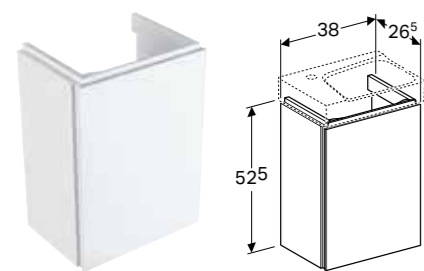

GEBERIT XENO² ORMARIĆ ZA UMIVAONIK ZA PRANJE RUKU, SA JEDNIM VRATIMA

Prednosti

FSC™ C134279 sertifikovan • Konzolni element • Sa jednim vratima • Vrata sa mehanizmom za prigušivanje • Strana graničnika levo ili desno • Otporno na vlagu • Isporučeno u predmontiranom stanju

Br. art.	Boja / površina	B [cm]	H [cm]	T [cm]
Širina umivaonika: 40 cm				
500.502.01.1	bela / lakirana, visoki sjaj	38 cm	52,5 cm	26,5 cm
500.502.00.1 *	greige / lakirana, mat	38 cm	52,5 cm	26,5 cm
500.502.43.1	scultura siva / melamin struktura drveta	38 cm	52,5 cm	26,5 cm

* Proizvodnja prema porudžbini

Mogućnost kombinovanja sa

- Geberit Xenos² umivaonik za pranje ruku → s. 280
- Geberit Xenos² ogledalo sa osvetljenjem → s. 287