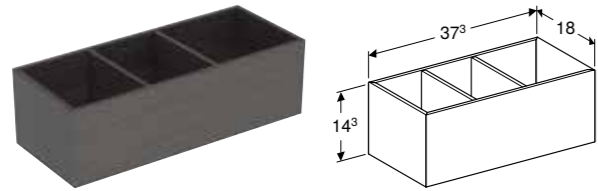

GEBERIT VARIFORM UMETAK ZA FIOKU, PODELA U OBLIKU SLOVA H, ZA DONJU FIOKU

Prednosti

FSC™ C134279 sertifikovan

Br. art.	Boja / površina	B [cm]	H [cm]	T [cm]
501.157.00.1	tamnosiva / presvučeno melaminom	18 cm	14,3 cm	37,3 cm