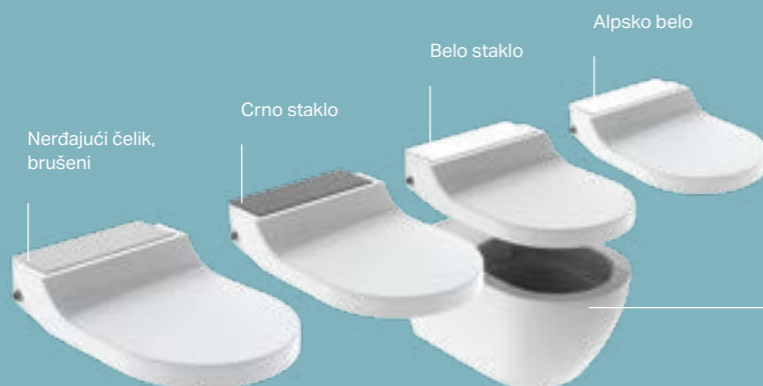

AQUACLEAN TUMA COMFORT JE DOSTUPAN U ČETIRI DIZAJNERSKE OPCIJE:

AquaClean Tuma WC sedište u kombinaciji sa standardnom WC šoljom.