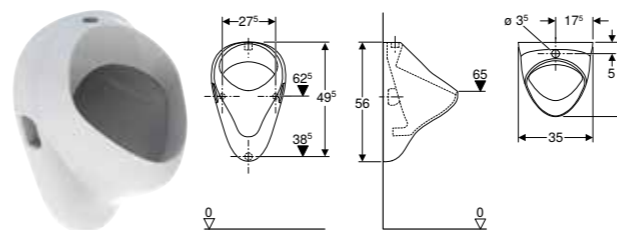

GEBERIT FELIX PISOAR, DOVOD ODOZGO, ODVOD SA ZADNJE STRANE ILI ODOZDO

Prednosti

Konzolni element • Sa ispirnom ivicom • Sifon, skriveni • Vidljivo pričvršćenje • Ispunjava zahteve standarda EN 13407

Br. art.	Odvod	Dovodni vod	B [cm]	H [cm]	T [cm]
502.885.00.1	prema nazad ili prema dole	gore	35 cm	56 cm	35,5 cm

U isporuci od: april 2023