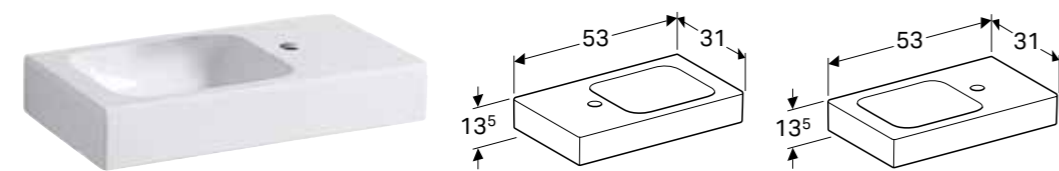

GEBERIT ICON UMIVAONIK ZA PRANJE RUKU, SA POVRŠINOM ZA ODLAGANJE

Prednosti

Mogućnost ugradnje sa ormarićem za umivaonik • Asimetričan element • Sa površinom za odlaganje

Br. art.	Boja / površina	Otvor slavine	Preliv	Površina za odlaganje	H [cm]	T [cm]
B / širina: 53 cm						
124053000	bela	desno	bez	desno	13,5 cm	31 cm
124153000	bela	levo	bez	levo	13,5 cm	31 cm

Mogućnost kombinovanja sa

• Geberit iCon ormarić za umivaonik za pranje ruku, sa jednom fiokom → s. 326