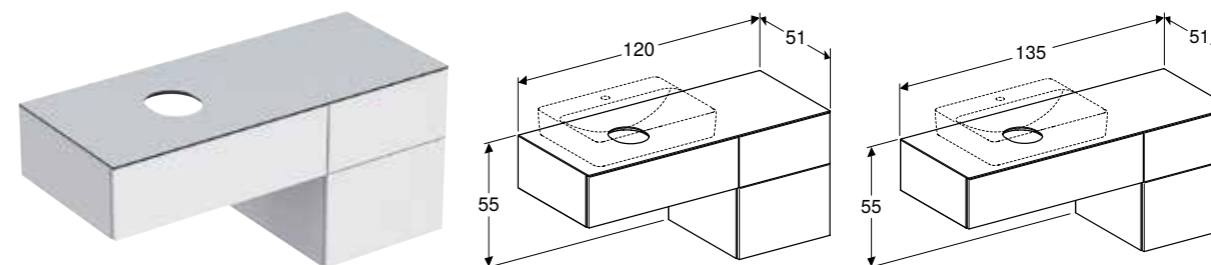

GEBERIT VARIFORM ORMARIĆ ZA NADGRADNI UMIVAONIK, SA TRI FIOKE, POVRŠINOM ZA ODLAGANJE I SIFONOM

Prednosti

Odgovara uz sve nadgradne umivaonike VariForm • FSC™ C134279 sertifikovan • Konzolni element • Sa tri fioke • Mehanizam za otvaranje sa aktiviranjem pritiskom • Fioka sa samouvlačenjem • Fioke bez izreza za sifon • Otporno na vlagu • Isporučeno u predmontiranom stanju • Pokrivna ploča od kompaktnog laminata • Nadgradni umivaonik može da se montira levo ili desno

Br. art.	Boja / površina	H [cm]	T [cm]
B / širina: 120 cm			
501.183.00.1	Telo i front: bela / lakirano visoki sjaj Pokrivna ploča: bela / presvučeno melaminom mat	55 cm	51 cm
501.184.00.1 *	Telo i front: lava / lakirano mat Pokrivna ploča: lava / presvučeno melaminom, mat	55 cm	51 cm
501.186.00.1 *	Telo i front: orahovina, američki orah / melamin tekstura drveta Pokrivna ploča: orahovina, američki orah / melamin tekstura drveta	55 cm	51 cm
501.187.00.1	Telo i front: hrast / melamin tekstura drveta Pokrivna ploča: hrast / melamin tekstura drveta	55 cm	51 cm
B / širina: 135 cm			
501.189.00.1	Telo i front: bela / lakirano visoki sjaj Pokrivna ploča: bela / presvučeno melaminom mat	55 cm	51 cm
501.190.00.1 *	Telo i front: lava / lakirano mat Pokrivna ploča: lava / presvučeno melaminom, mat	55 cm	51 cm
501.192.00.1 *	Telo i front: orahovina, američki orah / melamin tekstura drveta Pokrivna ploča: orahovina, američki orah / melamin tekstura drveta	55 cm	51 cm
501.193.00.1	Telo i front: hrast / melamin tekstura drveta Pokrivna ploča: hrast / melamin tekstura drveta	55 cm	51 cm

* Proizvodnja prema porudžbini

Mogućnost kombinovanja sa