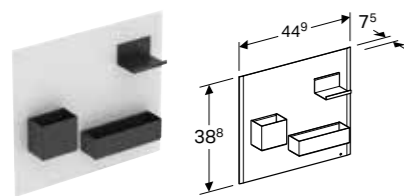

OSTALI PROIZVODI

GEBERIT MAGNETNA PLOČA SA KUTIJAMA ZA ODLAGANJE

Prednosti

Kutije različnih veličina za odlaganje • Kutije za odlaganje sa magnetnim učvršćenjem

Br. art.	Boja / površina
500.649.01.2	Magnetna ploča: bela / sa zaštitnim premazom mat Magnetni police: lava / sa zaštitnim premazom, mat
500.649.JL.2	Magnetna ploča: peščanosiva / sa zaštitnim premazom mat Magnetni police: lava / sa zaštitnim premazom, mat
500.649.JK.2	Magnetna ploča: lava / sa zaštitnim premazom mat Magnetni police: lava / sa zaštitnim premazom, mat
500.649.16.1	Magnetna ploča: crna / sa zaštitnim premazom mat Magnetni police: lava / sa zaštitnim premazom, mat

Mogućnost kombinovanja sa

- Geberit Acanto bočni ormarić sa jednom fiokom i unutrašnjom fiokom → s. 304
- Geberit iCon bočni ormarić sa dve fioke → s. 335
- Geberit Smyle Square bočni ormarić sa dve fioke → s. 368