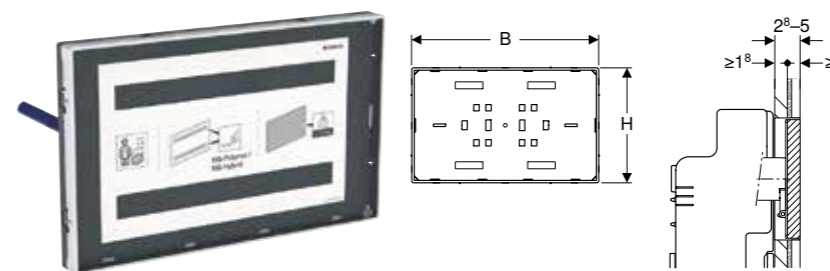

GEBERIT SIGMA POKRIVNA PLOČA, RAVNA SA ZIDOM, SA OKVIROM

Prednosti
Pripremu površine i kompletiranje obavlja kupac • Ugradnja ravna sa zidom • Okvir za pokrivnu ploču, sjajni hrom • Pokrivna ploča nije pogodna za nanošenje maltera

Br. art.	Boja / površina	B [cm]	H [cm]	T [cm]
115.697.00.1	prilagođeno kupcu	21,3 cm	13,1 cm	2,8 cm