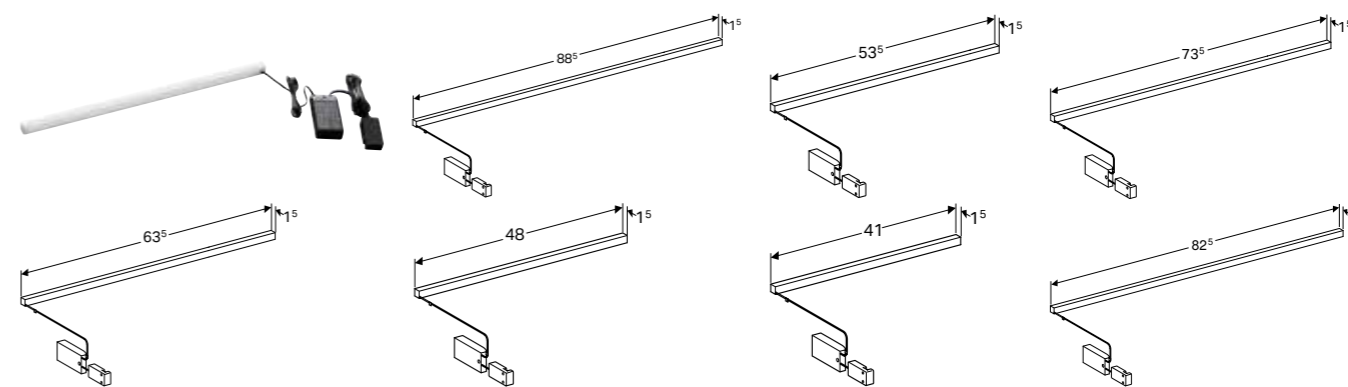

GEBERIT SVETLOSNA LAJSNA ZA FIOKU

Br. art.	L [cm]	Svetlosni tok [lm]	Boja svetla
501410000	41 cm	392 lm	4000 K
501480000	48 cm	448 lm	4000 K
501535000	53,5 cm	504 lm	4000 K
501635000	63,5 cm	616 lm	4000 K
501735000	73,5 cm	728 lm	4000 K
501825000	82,5 cm	840 lm	4000 K
501885000	88,5 cm	898 lm	4000 K