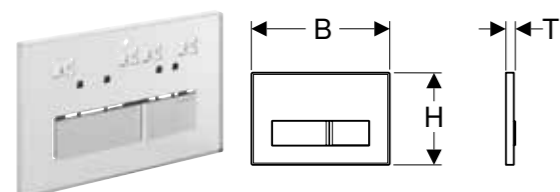

GEBERIT SIGMA50 TIPKA ZA AKTIVIRANJE, ZA DVOKOLIČINSKO ISPIRANJE, PRILAGOĐENA KUPCU

Prednosti

Pripremu površine i kompletiranje obavlja kupac • Čeono aktiviranje • Tipke za aktiviranje sa slojem easy-to-clean • Zvučno izolovane poluge za aktiviranje, brzo podesive bez alata

Br. art.	Boja / površina	Materijal proizvoda	B [cm]	H [cm]	T [cm]
115.788.00.1	prilagođeno kupcu	cink liven pod pritiskom	24,6 cm	16,4 cm	1,4 cm