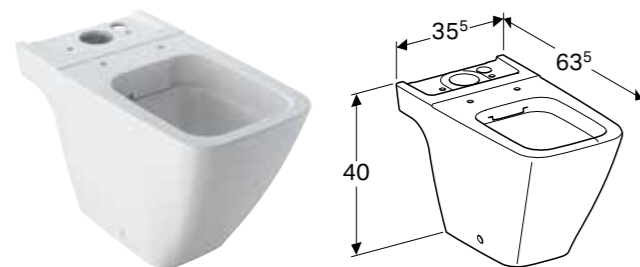

GEBERIT ICON SQUARE PODNA WC ŠOLJA ZA PREDZIDNI VODOKOTLIĆ ZA MONOBLOK, SKRIVENO KAČENJE, RIMFREE

Prednosti

Podni • Rimfree • Tip 1, puno ispiranje 6 l, prema propisu EN 997 • Višesmerni odvod • Skriveno kačenje • Skriveno učvršćenje

Br. art.	Boja / površina	B [cm]	H [cm]	T [cm]
200930000	bela	35,5 cm	40 cm	63,5 cm

Mogućnost kombinovanja sa

- Geberit iCon Square predzidni vodokotlić za monoblok, dvokoličinsko ispiranje, priključak za vodu bočni ili dole → s. 355
- Geberit iCon Square WC sedište → s. 354