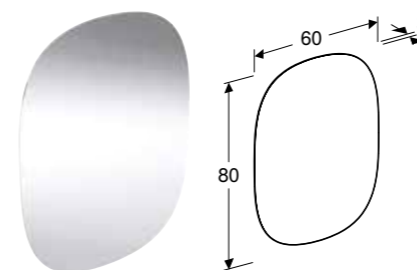

GEBERIT OPTION OVAL OGLEDALO SA INDIREKTNIM OSVETLJENJEM

Prednosti

Pogodno za sve kupatilske serije • LED osvetljenje • Indirektno osvetljenje • Mogućnost vertikalne i horizontalne montaže • Uključivanje/isključivanje svetla preko zidnog prekidača

Br. art.	B [cm]	H [cm]	T [cm]	Svetlosni tok [lm]	Boja svetla
502.800.00.1	60 cm	80 cm	3 cm	850 lm	3000 K

U isporuci od: april 2023