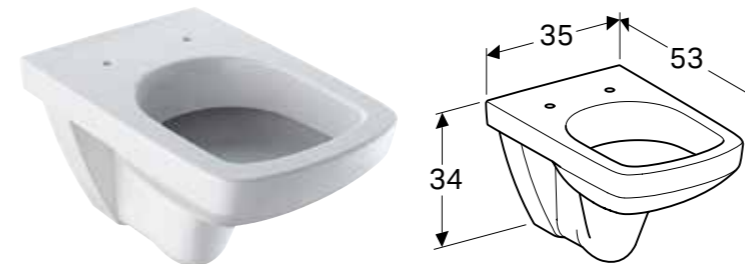

GEBERIT SELNOVA SQUARE KONZOLNA WC ŠOLJA

Prednosti

Konzolni element • Sa ispirnom ivicom • Tip 1, puno ispiranje 6 / 4 l, prema propisu EN 997

Br. art.	Boja / površina	B [cm]	H [cm]	T [cm]
500.270.01.5	bela	35 cm	34 cm	53 cm

U isporuci od: april 2023

Mogućnost kombinovanja sa

- Geberit Selnova Square WC sedište, pričvršćenje sa donje strane → s. 411
- Geberit Selnova Square WC sedište, pričvršćenje sa gornje strane → s. 411