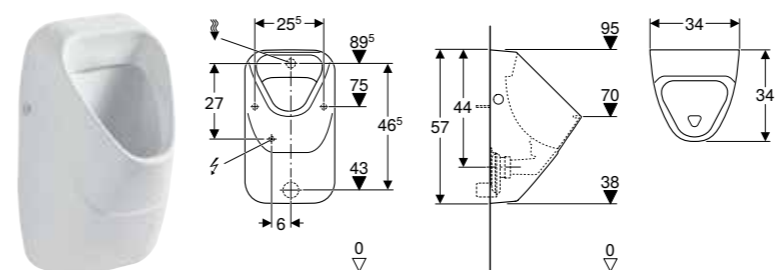

GEBERIT PISOAR ALIVIO SA ODVODNIM SITOM, DOVOD OD POZADI, ODVOD SA ZADNJE STRANE ILI DOLE

Prednosti

Konzolni element • Sa ispirnom ivicom • Sifon, skriveni • Skriveno učvršćenje • Ispunjava zahteve standarda EN 13407 • Sa integrisanim odvodnim sitom od keramike

Br. art.	Boja / površina	Odvod	Dovodni vod	B [cm]	H [cm]	T [cm]
23800000	bela	prema nazad ili prema dole	pozadi	34 cm	57 cm	34 cm