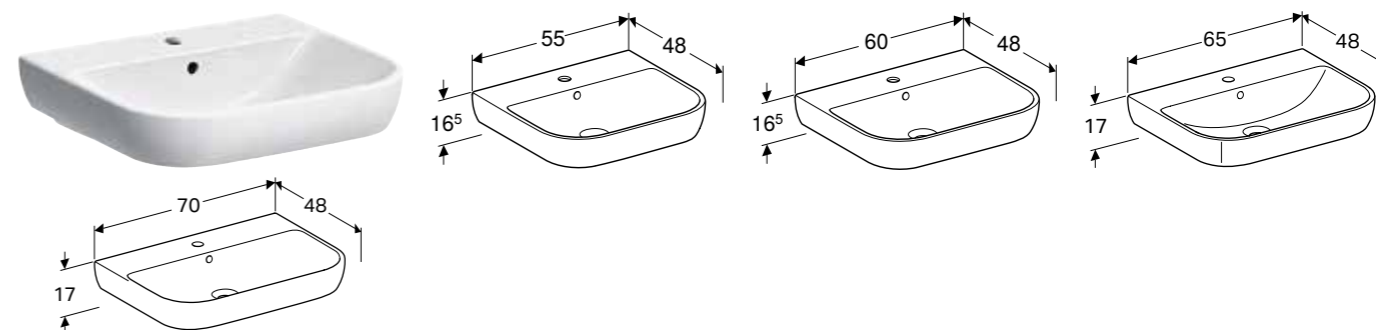

GEBERIT SMYLE UMIVAONIK

Prednosti

Može se kombinovati sa polustubom • Može se kombinovati sa stubom

Br. art.	Boja / površina	Otvor slavine	Preliv	H [cm]	T [cm]
B / širina: 55 cm					
500.227.01.1	bela	na sredini	vidljivo	16,5 cm	48 cm
B / širina: 60 cm					
500.228.01.1	bela	na sredini	vidljivo	16,5 cm	48 cm
B / širina: 65 cm					
500.230.01.1	bela	na sredini	vidljivo	17 cm	48 cm
B / širina: 70 cm					
500.248.01.1	bela	na sredini	vidljivo	17 cm	48 cm

Mogućnost kombinovanja sa

- Geberit Selnova stub → s. 380
- Geberit Smyle polustub → s. 361