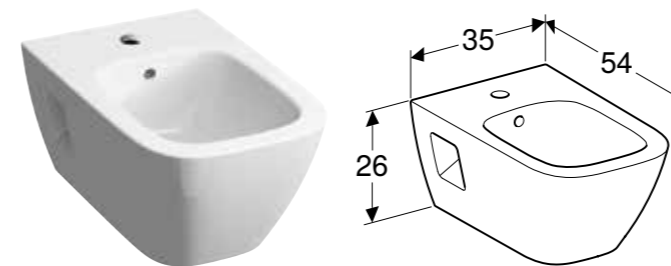

GEBERIT SELNOVA SQUARE KONZOLNI BIDE, PREMIUM, VIDLJIVO KAČENJE

Prednosti

Konzolni element • Skriveni priključak vode • Vidljivo kačenje

Br. art.	Boja / površina	Preliv	B [cm]	H [cm]	T [cm]
501.547.01.1	bela	vidljivo	35 cm	26 cm	54 cm