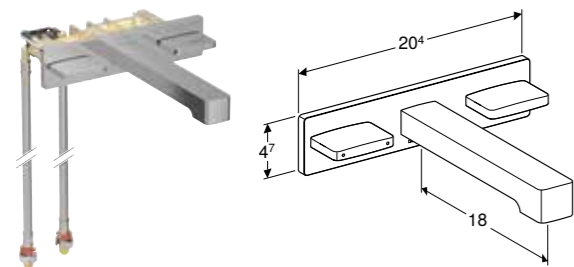

GEBERIT ONE ARMATURA ZA UMIVAONIK, ČETVRTASTI DIZAJN, ZIDNA MONTAŽA, MEŠAČ SA DVE RUČKE, ZA GEBERIT ONE INSTALACIONI ELEMENT

Prednosti

Grupa armature I u skladu sa standardom DIN 4109 • Mešač sa dve ručke • Leva ručka za aktiviranje za podešavanje temperature, desna ručka za aktiviranje za podešavanje zapreminskog protoka • Ograničenje obima napajanja regulatorom jačine mlaza • Sa integrisanim ventilom sa nepovratnom klapnom • Sa cevima za priključak vode dužine od 57 / 54 cm

Br. art.	Boja / površina	L [cm]
116.461.14.1	Matirana crna / sa slojem easy-to-clean	18 cm

U isporuci od: jul 2023