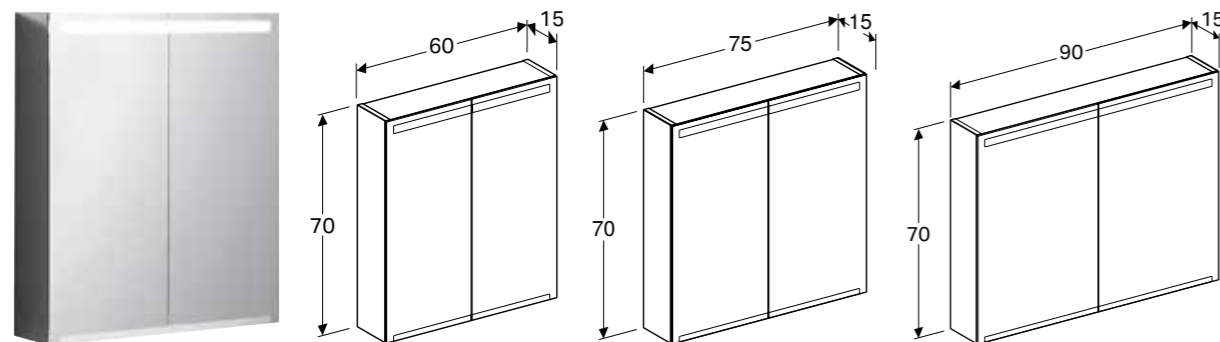

GEBERIT OPTION ELEMENT SA OGLEDALOM SA OSVETLJENJEM I DVOJE VRATA

Prednosti

Pogodno za sve kupatilske serije • FSC™ C134279 sertifikovan • LED osvetljenje • Indirektno osvetljenje • Prekidač sa senzorom na dodir za gornju svetiljku • Prekidač sa senzorom na dodir za donju svetiljku • Utičnica • Reflektujuće spoljašnje strane • Sa dvoje vrata • Vrata sa reflektujućim premazom sa obe strane • Mogućnost pomeranja staklenih polica • Rukohvat za otvaranje

Br. art.	Boja / površina	B [cm]	H [cm]	T [cm]	Svetlosni tok [lm]	Boja svetla
500.582.00.1	Telo: ogledalo spolja Vrata: sa ogledalima unutra i spolja	60 cm	70 cm	15 cm	935 lm	4200 K
500.205.00.1	Telo: ogledalo spolja Vrata: sa ogledalima unutra i spolja	75 cm	70 cm	15 cm	1190 lm	4200 K
500.583.00.1	Telo: ogledalo spolja Vrata: sa ogledalima unutra i spolja	90 cm	70 cm	15 cm	1445 lm	4200 K