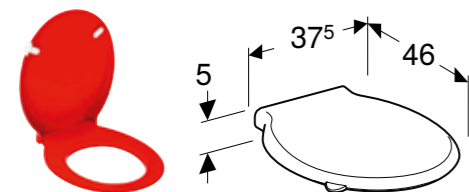

GEBERIT SELNOVA COMFORT WC SEDIŠTE ZA OSOBE SA INVALIDITETOM, PRIČVRŠČENJE ODOZDO

Prednosti

Za osobe sa invaliditetom • Za vratilo šarke od nerđajućeg čelika, prolazno • Poklopac WC-a, preklapajući

Br. art.	Boja / površina	Funkcija sporog spuštanja	Šarka sa brzim zatezanjem
500.133.00.2	crveni ruž	ne	ne

Mogućnost kombinovanja sa

- Geberit Selnova Comfort konzolna WC šolja, produžena dubina, Rimfree → s. 428
- Geberit Selnova Comfort konzolna WC šolja, produžena dubina → s. 428
- Geberit Selnova Comfort podna WC šolja za predzidni vodokotlić za monoblok, horizontalni odvod, Rimfree → s. 430
- Geberit Selnova Comfort podna WC šolja za monoblok, horizontalni odvod, izdignuta → s. 431