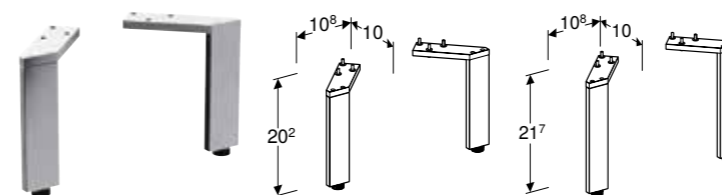

GEBERIT SET NOGARA

Prednosti

Podesivo po visini za izjednačenje podnih neravnina

Br. art.	Boja / površina	H [cm]
502.329.00.1	sjajna hrom	18 cm
502.330.00.1	sjajna hrom	21,7 cm