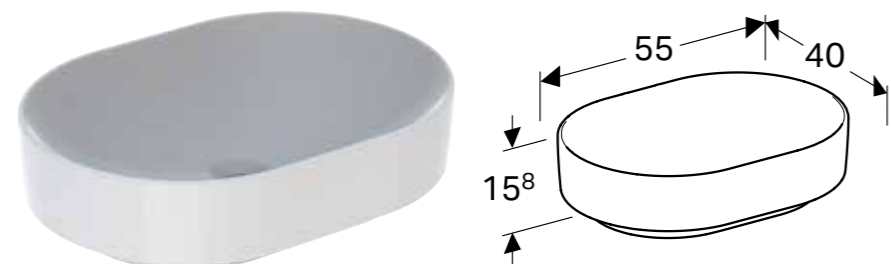

GEBERIT VARIFORM NADGRADNI UMIVAONIK, ELIPSASTI

Prednosti

Odgovara uz svaki kupatilski nameštaj VariForm • Elipsasto • Jednostavna montaža zahvaljujući isporučenom izreznom šablonu • Mogućnost ugradnje sa ormarićem za umivaonik

Br. art.	Boja / površina	Otvor slavine	Preliv	H [cm]	T [cm]
B / širina: 55 cm					
500.774.01.2	bela	bez	bez	15,8 cm	40 cm

Mogućnost kombinovanja sa

- Geberit VariForm ormarić za nadgradni umivaonik, sa jednom fiokom, površinom za odlaganje i sifonom → s. 449
- Geberit VariForm ormarić za nadgradni umivaonik, sa dve fioke, površinom za odlaganje i sifonom → s. 450
- Geberit VariForm ormarić za nadgradni umivaonik, sa tri fioke, površinom za odlaganje i sifonom → s. 451