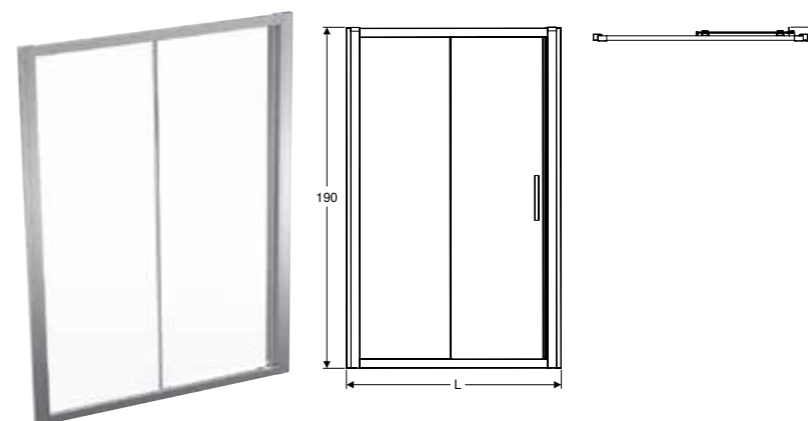

Prednosti

Sa mogućnošću skraćanja • Držači od ZnAl • Profil od aluminijuma

| Br. art. | L [cm] |
|--------------|-----------|
| 154.283.00.1 | 120 cm |

GEBERIT GEO KLIZNA VRATA

Prednosti

Uokvireno • Jednoslojno sigurnosno staklo sa nanopremazom • Otvor za klizna vrata • Vrata, okretna za 180° • Pravo