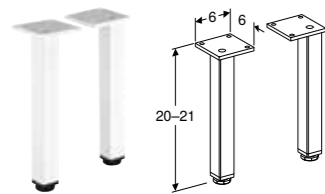

GEBERIT SELNOVA SQUARE SET NOGARA

Br. art.	Boja / površina	H [cm]
501.423.01.1	bela	19,7-20,5 cm