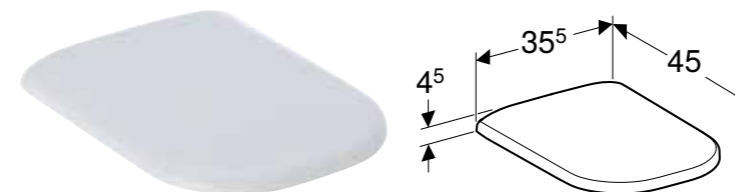

GEBERIT SMYLE WC SEDIŠTE

Prednosti

Poklopac WC-a, preklapajući

Br. art.	Boja / površina	Funkcija sporog spuštanja	Šarka sa brzim zatezanjem
500.979.01.1	bela / sjajna	da	da
500.236.01.1	bela / sjajna	da	ne
500.235.01.1	bela / sjajna	ne	ne

Mogućnost kombinovanja sa

- Geberit Smyle podna WC šolja za predzidni vodokotlić za monoblok, WC šolja, vidljivo kačenje, Rimfree → s. 373
- Geberit Smyle konzolna WC šolja → s. 372
- Geberit Smyle konzolna WC šolja, Rimfree → s. 372