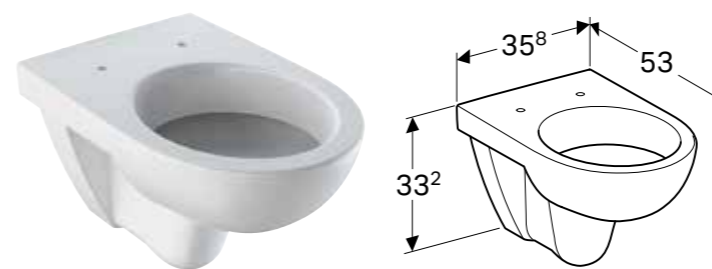

GEBERIT SELNOVA KONZOLNA WC ŠOLJA

Prednosti

Konzolni element • Sa ispirnom ivicom • Tip 1, puno ispiranje 6 / 4 l, prema propisu EN 997

Br. art.	Boja / površina	B [cm]	H [cm]	T [cm]
500.260.01.7	bela	35,8 cm	33,2 cm	53 cm

U isporuci od: april 2023

Mogućnost kombinovanja sa

- Geberit Selnova WC sedište sa šarkama od plastike, pričvršćenje sa donje strane → s. 390
- Geberit Selnova WC sedište, pričvršćenje odozgo → s. 391
- Geberit Selnova WC sedište sa poklopcem za decu, pričvršćenje sa gornje strane → s. 392
- Geberit Selnova WC sedište, pričvršćenje sa donje strane → s. 390
- Geberit AquaClean Tuma Comfort tuš WC sedište
- Geberit AquaClean Tuma Classic tuš WC sedište
- Geberit AquaClean 4000 tuš WC sedište