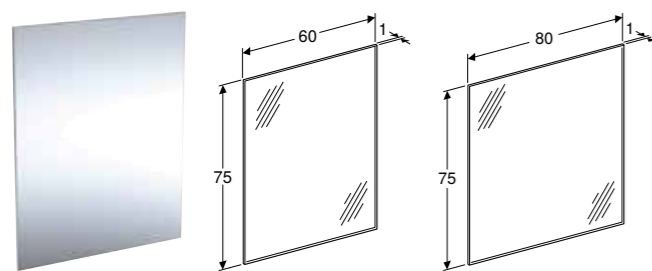

GEBERIT SELNOVA SQUARE OGLEDALO

Br. art.	B [cm]	H [cm]	T [cm]
502.891.00.1	60 cm	75 cm	1 cm
502.892.00.1	80 cm	75 cm	1 cm

U isporuci od: april 2023

Mogućnost kombinovanja sa

- Geberit Selnova Square set ugradni umivaonik sa uskom ivicom, sa ormarićem, dve fioke → s. 402
- Geberit Selnova Square set ugradni umivaonik sa ormarićem i pločom umivaonika, dve fioke → s. 400
- Geberit Selnova Square ormarić za ugradni umivaonik, tanki dizajn, sa jednim vratima
- Geberit Selnova Square ormarić za ugradni umivaonik, tanki dizajn, sa dvoje vrata
- Geberit Selnova Square ormarić za ugradni umivaonik, tanki dizajn, sa dve fioke
- Geberit Selnova Square set ugradni umivaonik sa uskom ivicom, sa ormarićem, jedna vrata → s. 400
- Geberit Selnova Square set ugradni umivaonik sa uskom ivicom, sa ormarićem, dvoje vrata → s. 401