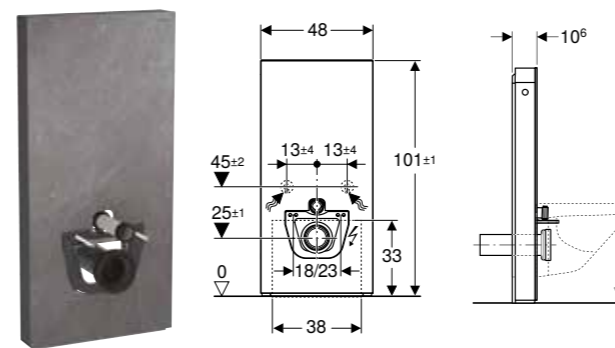

GEBERIT MONOLITH PLUS SANITARNI MODUL ZA KONZOLNU WC ŠOLJU, 101 CM, PREDNJI PANEL OD KERAMIKE

Prednosti

Dvokoličinsko ispiranje • Tasteri osetljivi na dodir za aktiviranje ispiranja • Podešavanja se mogu menjati isključivo pomoću aplikacije Geberit Home • Podesivi opseg detekcije korisnika • Pročišćavanje vazduha sa keramičkim sačastim filterom, sa mogućnošću aktiviranja • Pročišćavanje vazduha sa funkcijom naknadnog rada • Keramički sačasti filter za neutralizaciju mirisa koji se može zameniti bez alata • Interval ispiranja, podesiv • Sa osvetljenjem ComfortLight • Kontinualno podešavanje svetlosti od svetla za orijentaciju do dnevne svetlosti • Podesiva boja svetla po visini od tople bele do hladne bele • DALI-kompatibilno upravljanje • Rad pod niskim naponom, bez mrežnog napona u vodonotliću • Glavni priključak sa trožilnim teleskopskim vodom sa plaštom • Priključak za vodu odozdo • Mogućnost priključka za vodu bočno sa priborom • Moguće je ujednačavanje razlika u konstrukciji • Podesivo po visini do 7 cm • Pričvrtna visina WC šolje 35 ± 1 cm • Vodokotlić sa izolacijom protiv kondenzacije • Bočni panel od alumnijuma, brušenog • Samonoseći element

Br. art.	Boja / površina	B [cm]	H [cm]	T [cm]	Boja svetla
131.221.00.7	Prednji panel: keramika sa izgledom škrijlca Bočni panel: aluminijum, crni hrom	48 cm	101 cm	10,6 cm	2200–4000 K
131.221.JV.7	Prednji panel: keramika sa izgledom betona Bočni panel: aluminijum	48 cm	101 cm	10,6 cm	2200–4000 K

U isporuci od: april 2023

Mogućnost kombinovanja sa

- Geberit AquaClean Mera Comfort tuš WC komplet, konzolna WC šolja → s. 476
- Geberit AquaClean Mera Classic tuš WC komplet, konzolna WC šolja → s. 477
- Geberit AquaClean Sela tuš WC komplet, konzolna WC šolja → s. 478
- Geberit AquaClean Tuma Comfort tuš WC komplet, konzolna WC šolja → s. 479
- Geberit AquaClean Tuma Classic tuš WC komplet, konzolna WC šolja → s. 479
- Geberit iCon konzolna WC šolja, skriveno kačenje, Rimfree
- Geberit iCon set konzolne WC šolje, skriveno kačenje, Rimfree, sa WC sedištem
- Geberit iCon set konzolne WC šolje, skriveno kačenje, Rimfree, sa WC sedištem
- Geberit Selnova set konzolne WC šolje, Premium, vidljivo kačenje, Rimfree, sa WC sedištem
- Geberit Selnova konzolna WC šolja, Premium, vidljivo kačenje, Rimfree