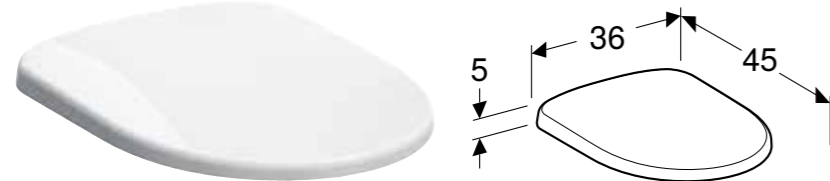

GEBERIT SELNOVA WC SEDIŠTE SA ŠARKAMA OD PLASTIKE, PRIČVRŠĆENJE SA DONJE STRANE

Prednosti

Poklopac WC-a, preklapajući • Šarke od plastike

Br. art.	Boja / površina	Funkcija sporog spuštanja	Šarka sa brzim zatezanjem
500.330.01.1	bela / plastika	ne	ne

Mogućnost kombinovanja sa

- Geberit Selnova konzolna WC šolja, Rimfree → s. 382
- Geberit Selnova konzolna WC šolja → s. 383
- Geberit Selnova konzolna WC šolja sa funkcijom bidea, Rimfree
- Geberit Selnova podni WC, u ravni zida, horizontalni ili vertikalni odvod, vidljivo kačenje → s. 385
- Geberit Selnova podni WC, u ravni zida, horizontalni odvod, vidljivo kačenje → s. 386
- Geberit Selnova podna WC šolja, horizontalni odvod, vidljivo kačenje, Rimfree → s. 384
- Geberit Selnova podna WC šolja, vertikalni odvod, vidljivo kačenje, Rimfree → s. 384
- Geberit Selnova podna WC šolja za predzidni vodokotlić za monoblok, višesmerni odvod, vidljivo kačenje, Rimfree → s. 386
- Geberit Selnova podna WC šolja za predzidni vodokotlić za monoblok, horizontalna račva, vidljivo kačenje, Rimfree → s. 387
- Geberit Selnova podna WC šolja za predzidni vodokotlić za monoblok, horizontalna račva, vidljivo kačenje
- Geberit Selnova podna WC šolja za predzidni vodokotlić za monoblok, vertikalni odvod, vidljivo kačenje → s. 388
- Geberit Selnova podna WC šolja za monoblok, horizontalni odvod, Rimfree → s. 388
- Geberit Selnova podna WC šolja za monoblok, horizontalni odvod → s. 389
- Geberit Selnova podna WC šolja za monoblok, vertikalni odvod → s. 389