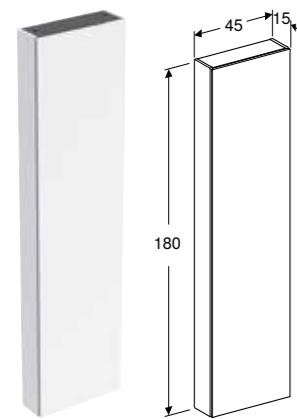

GEBERIT ICON VISOKI ORMARIĆ SA JEDNIM VRATIMA I UNUTRAŠNJIM OGLEDALOM, SMANJENA DUBINA

Prednosti

FSC™ C134279 sertifikovan • Konzolni element • Sa jednim vratima • Vrata sa mehanizmom za prigušivanje • Otvaranje pomoću ručice ili mehanizma sa aktiviranjem pritiskom • Sa pet pomičnih staklenih umetaka • Vrata sa reflektujućim premazom iznutra • Sa dve fiksne police • Strana graničnika levo ili desno • Ugao otvaranja vrata 155° • Otporno na vlagu • Isporučeno u predmontiranom stanju

Br. art.	Boja / površina	H [cm]	T [cm]
B / širina: 45 cm			
502.317.01.1	bela / lakirana, visoki sjaj	180 cm	15 cm
502.317.01.3 *	bela / lakirana, mat	180 cm	15 cm
502.317.JH.1	hrast / melamin struktura drveta	180 cm	15 cm
502.317.JK.1	lava / lakirana, mat	180 cm	15 cm
502.317.JL.1 *	peskovitosiva / lakirana, visoki sjaj	180 cm	15 cm
502.317.JR.1 *	orahovina, američki orah / melamin struktura drveta	180 cm	15 cm

* Proizvodnja prema porudžbini

Mogućnost kombinovanja sa

- Geberit VariForm ormarić za nadgradni umivaonik, sa jednom fiokom, površinom za odlaganje i sifonom → s. 449
- Geberit VariForm ormarić za nadgradni umivaonik, sa dve fioke, površinom za odlaganje i sifonom → s. 450
- Geberit VariForm ormarić za nadgradni umivaonik, sa tri fioke, površinom za odlaganje i sifonom → s. 451