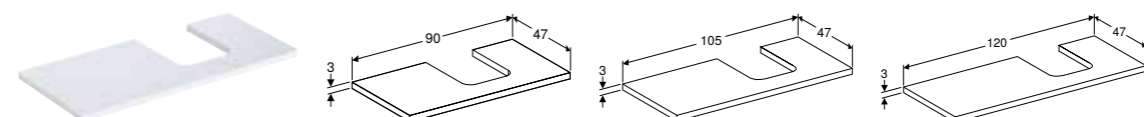

GEBERIT ONE PLOČA UMIVAONIKA SA IZREZOM DESNO, ZA NADGRADNI UMIVAONIK U OBLIKU ŠKOLJKE

Prednosti

FSC™ C134279 sertifikovan • Otporno na vlagu

Br. art.	Boja / površina	H [cm]	T [cm]
B / širina: 90 cm			
505.313.00.1 *	bela / lakirana, visoki sjaj	3 cm	47 cm
505.313.00.2 *	bela / lakirana, mat	3 cm	47 cm
505.313.00.3 *	lava / lakirana, mat	3 cm	47 cm
505.313.00.4 *	peskovitosa / lakirana, visoki sjaj	3 cm	47 cm
505.313.00.5 *	hrast / melamin struktura drveta	3 cm	47 cm
505.313.00.6 *	orahovina, američki orah / melamin struktura drveta	3 cm	47 cm
505.313.00.7 *	greige / lakirana, mat	3 cm	47 cm
B / širina: 105 cm			
505.314.00.1 *	bela / lakirana, visoki sjaj	3 cm	47 cm
505.314.00.2 *	bela / lakirana, mat	3 cm	47 cm
505.314.00.3 *	lava / lakirana, mat	3 cm	47 cm
505.314.00.4 *	peskovitosa / lakirana, visoki sjaj	3 cm	47 cm
505.314.00.5 *	hrast / melamin struktura drveta	3 cm	47 cm
505.314.00.6 *	orahovina, američki orah / melamin struktura drveta	3 cm	47 cm
505.314.00.7 *	greige / lakirana, mat	3 cm	47 cm
B / širina: 120 cm			
505.315.00.1 *	bela / lakirana, visoki sjaj	3 cm	47 cm
505.315.00.2 *	bela / lakirana, mat	3 cm	47 cm
505.315.00.3 *	lava / lakirana, mat	3 cm	47 cm
505.315.00.4 *	peskovitosa / lakirana, visoki sjaj	3 cm	47 cm
505.315.00.5 *	hrast / melamin struktura drveta	3 cm	47 cm
505.315.00.6 *	orahovina, američki orah / melamin struktura drveta	3 cm	47 cm
505.315.00.7 *	greige / lakirana, mat	3 cm	47 cm

* Proizvodnja prema porudžbini

Mogućnost kombinovanja sa

- Geberit ONE nadgradni umivaonik u obliku školjke, horizontalni odvod → s. 230
- Geberit ONE nadgradni umivaonik u obliku školjke, vertikalni odvod → s. 230
- P-nosač za Geberit ONE ploču umivaonika → s. 248