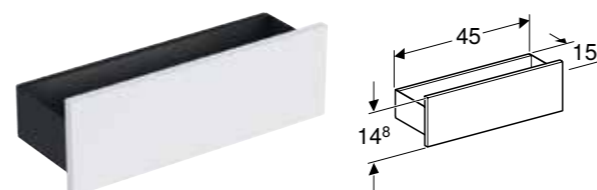

GEBERIT SMYLE SQUARE ZIDNA POLICA

Prednosti

FSC™ C134279 sertifikovan • Konzolni element • Sa tri kukice za peškire • Otporno na vlagu • Isporučeno u predmontiranom stanju

Br. art.	Boja / površina	B [cm]	H [cm]	T [cm]
500.362.00.1	Telo: lava / sa zaštitnim premazom mat Prednja strana: bela / lakirana, visokog sjaja	45 cm	14,8 cm	15 cm
500.362.JK.1 *	Telo: lava / sa zaštitnim premazom mat Prednja strana: lava / lakirana mat	45 cm	14,8 cm	15 cm
500.362.JL.1 *	Telo: lava / sa zaštitnim premazom mat Prednja strana: peščanosiva / lakirana, visokog sjaja	45 cm	14,8 cm	15 cm
500.362.JR.1	Telo: lava / sa zaštitnim premazom mat Prednja strana: orahovina, američki orah / melamin tekstura drveta	45 cm	14,8 cm	15 cm

* Proizvodnja prema porudžbini