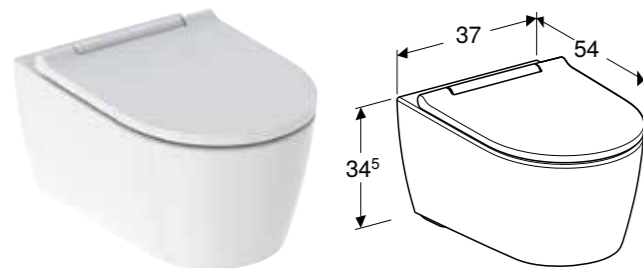

GEBERIT ONE SET KONZOLNE WC ŠOLJE, SKRIVENO KAČENJE, TURBOFLUSH, SA WC SEDIŠTEM

Prednosti

Konzolni element • Jednostavno pričvršćenje pomoću Geberit zidnog pričvršćenja, tip EFF3 za WC • Podesiv po visini, gornja ivica keramike 41–45 cm • Tip 1, puno ispiranje 7 / 6 / 5 / 4 l, prema propisu EN 997 • Skriveno učvršćenje • WC šolja bez ivice za ispiranje sa tehnikom ispiranja TurboFlush • Jednostavno učvršćenje preko prenosnika za optimizovani prenos snage • WC sedište od duromera • Šarka od metala • Poklopac WC-a, preklapajući • Tanki dizajn • WC sedište, mogućnost skidanja bez alata • Odgovara preporukama Komisije za bolničku higijenu i prevenciju zaraza (KRINKO)

Br. art.	Boja / površina	Funkcija sporog spuštanja	B [cm]	H [cm]	T [cm]	Šarka sa brzim zatezanjem
500.201.01.1	WC šolja: bela / KeraTect Dizajn maska: bela	da	37 cm	34,5 cm	54 cm	da
500.202.01.1	WC šolja: bela / KeraTect Dizajn maska: sjajni hrom	da	37 cm	34,5 cm	54 cm	da
500.202.JT.1	WC šolja: bela mat Dizajn maska: sjajni hrom	da	37 cm	34,5 cm	54 cm	da

Mogućnost kombinovanja sa

- Geberit AquaClean Tuma Comfort tuš WC sedište
- Geberit AquaClean Tuma Classic tuš WC sedište