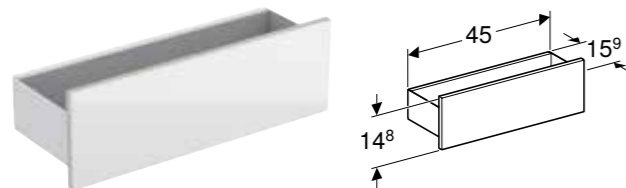

GEBERIT ACANTO ZIDNA POLICA

Prednosti

FSC™ C134279 sertifikovan • Konzolni element • Sa tri kukice za peškire • Otporno na vlagu • Front od iverice sa staklenom maskom • Isporučeno u predmontiranom stanju

Br. art.	Boja / površina	B [cm]	H [cm]	T [cm]
500.617.01.2	Telo: bela / sa zaštitnim premazom mat Prednja strana: bela / staklo sjajno	45 cm	14,8 cm	15,9 cm
500.617.JL.2	Telo: peščanosiva / sa zaštitnim premazom mat Prednja strana: peščanosiva / staklo sjajno	45 cm	14,8 cm	15,9 cm
500.617.JK.2	Telo: lava / sa zaštitnim premazom mat Prednja strana: lava / staklo sjajno	45 cm	14,8 cm	15,9 cm
500.617.16.1	Telo: crna / sa zaštitnim premazom mat Prednja strana: crna / staklo sjajno	45 cm	14,8 cm	15,9 cm

Mogućnost kombinovanja sa

- Geberit Acanto element sa ogledalom sa osvetljenjem i dvoje vrata → s. 306