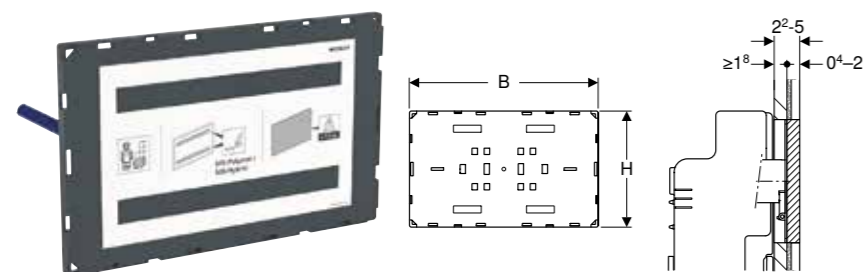

GEBERIT SIGMA POKRIVNA PLOČA, RAVNA SA ZIDOM

Prednosti
Pripremu površine i kompletiranje obavlja kupac • Ugradnja ravna sa zidom • Pokrivna ploča nije pogodna za nanošenje maltera

| Br. art. | Boja / površina | B [cm] | H [cm] | T [cm] |
|--------------|-------------------|-----------|-----------|-----------|
| 115.696.00.1 | prilagođeno kupcu | 21,3 cm | 13,1 cm | 1,8 cm |