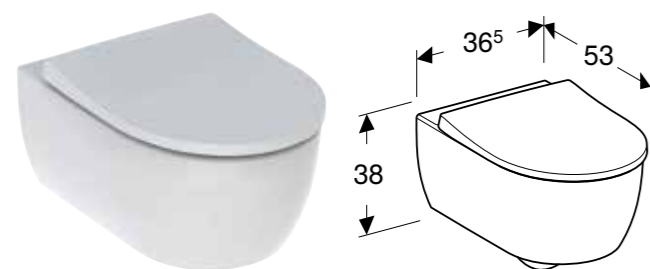

GEBERIT ICON SET KONZOLNE WC ŠOLJE, SKRIVENO KAČENJE, RIMFREE, SA WC SEDIŠTEM

Prednosti

Konzolni element • Rimfree • Jednostavno pričvršćenje pomoću Geberit zidnog pričvršćenja, tip EFF3 za WC • Tip 1, puno ispiranje 6 / 5 / 4 l, prema propisu EN 997 • Ispiranje sa 4,5 l • Skriveno kačenje • Skriveno učvršćenje • WC sedište od duromera, antibakterijsko • Poklopac WC-a, preklapajući • Tanki dizajn

Br. art.	Boja / površina	Funkcija sporog spuštanja	B [cm]	H [cm]	T [cm]	Šarka sa brzim zatezanjem
500.784.01.1	bela	da	36,5 cm	38 cm	53 cm	da