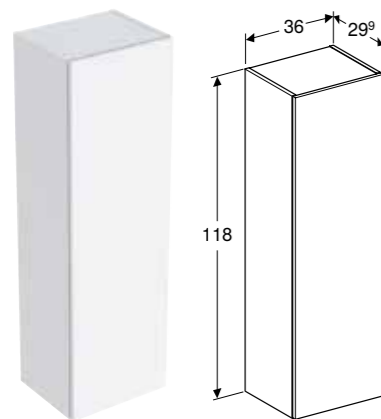

GEBERIT SMYLE SQUARE SREDNJE VISOKI ORMARIĆ SA JEDNIM VRATIMA

Prednosti

FSC™ C134279 sertifikovan • Konzolni element • Može se povezati pomoću bočnog ormarića u visoki ormarić • Sa jednim vratima • Vrata sa mehanizmom za prigušivanje • Mehanizam za otvaranje sa aktiviranjem pritiskom • Mogućnost pomeranja staklenih polica • Strana graničnika levo ili desno • Ogledalo sa unutrašnje strane vrata • Otporno na vlagu • Isporučeno u predmontiranom stanju

Br. art.	Boja / površina	B [cm]	H [cm]	T [cm]
500.361.00.1	bela / lakirana, visoki sjaj	36 cm	118 cm	29,9 cm
500.361.JK.1 *	lava / lakirana, mat	36 cm	118 cm	29,9 cm
500.361.JL.1 *	peskovitosiva / lakirana, visoki sjaj	36 cm	118 cm	29,9 cm
500.361.JR.1	orahovina, američki orah / melamin struktura drveta	36 cm	118 cm	29,9 cm

* Proizvodnja prema porudžbini

Mogućnost kombinovanja sa

- Geberit Smyle Square bočni ormarić, otvoreni → s. 368
- Geberit Smyle Square bočni ormarić sa jednim vratima → s. 367