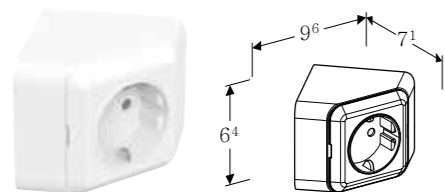

GEBERIT ONE UTIČNICA ZA ELEMENT SA OGLEDALOM

Br. art.

502.669.00.1

U isporuci od: april 2023