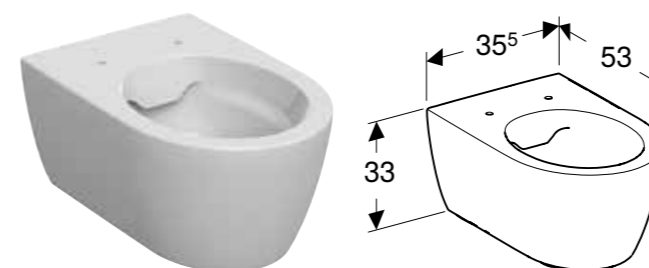

GEBERIT ICON KONZOLNA WC ŠOLJA, SKRIVENO KAČENJE, RIMFREE

Prednosti

Konzolni element • Rimfree • Jednostavno pričvršćenje pomoću Geberit zidnog pričvršćenja, tip EFF3 za WC • Tip 1, puno ispiranje 6 / 5 / 4 l, prema propisu EN 997 • Ispiranje sa 4,5 l • Skriveno kačenje • Skriveno učvršćenje

Br. art.	Boja / površina	B [cm]	H [cm]	T [cm]
501.661.00.1	bela	35,5 cm	33 cm	53 cm

Mogućnost kombinovanja sa

- Geberit iCon WC sedište → s. 353
- Geberit iCon WC sedište → s. 354
- Geberit iCon WC sedište tanki dizajn → s. 353
- Geberit AquaClean Tuma Comfort tuš WC sedište
- Geberit AquaClean Tuma Classic tuš WC sedište