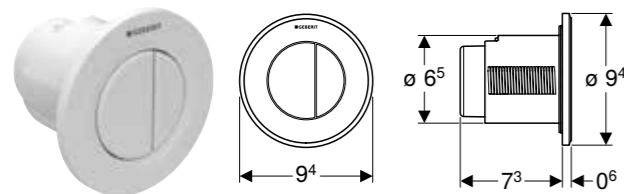

GEBERIT DALJINSKO AKTIVIRANJE ISPIRANJA TIP 01, PNEUMATSKO, ZA DVOKOLIČINSKO ISPIRANJE, ZA SIGMA UGRADNI VODOKOTLIČ 8 CM, DUGME ZA ISPIRANJE U ZIDU

Prednosti

Oblik okrugao • Mogućnost kombinovanja sa Geberit tipkama za aktiviranje za jednokoličinsko ispiranje i start/stop ispiranje ili Geberit pokrivnom pločom

Br. art.	Boja / površina	Materijal proizvoda
116.043.JQ.1	hromirani mat / sa slojem easy-to-clean	plastika

U isporuci od: april 2023