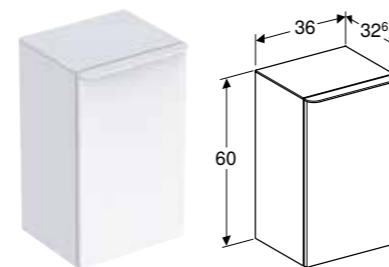

GEBERIT SMYLE SQUARE BOČNI ORMARIĆ SA JEDNIM VRATIMA

Prednosti

FSC™ C134279 sertifikovan • Konzolni element • Sa srednjevisokim ormarićem može se povezati na visoki ormarić • Sa jednim vratima • Ručka za otvaranje • Vrata sa mehanizmom za prigušivanje • Sa pomičnom uložnom policom • Otporno na vlagu • Pokrivna ploča od stakla • Isporučeno u predmontiranom stanju

Br. art.	Boja / površina	B [cm]	H [cm]	T [cm]
Vrata: graničnik desno				
500.359.00.1	Telo i front: bela / lakirano visoki sjaj Drška: bela / završna obrada pečenim lakom, mat	36 cm	60 cm	32,6 cm
500.359.JK.1 *	Telo i front: lava / lakirano mat Drška: lava / završna obrada pečenim lakom, mat	36 cm	60 cm	32,6 cm
500.359.JL.1 *	Telo i front: peščanosiva / lakirano visokog sjaja Drška: peščanosiva / završna obrada pečenim lakom, mat	36 cm	60 cm	32,6 cm
500.359.JR.1	Telo i front: orahovina, američki orah / melamin tekstura drveta Drška: lava / završna obrada pečenim lakom, mat	36 cm	60 cm	32,6 cm
Vrata: graničnik levo				
500.360.00.1	Telo i front: bela / lakirano visoki sjaj Drška: bela / završna obrada pečenim lakom, mat	36 cm	60 cm	32,6 cm
500.360.JK.1 *	Telo i front: lava / lakirano mat Drška: lava / završna obrada pečenim lakom, mat	36 cm	60 cm	32,6 cm
500.360.JL.1 *	Telo i front: peščanosiva / lakirano visokog sjaja Drška: peščanosiva / završna obrada pečenim lakom, mat	36 cm	60 cm	32,6 cm
500.360.JR.1	Telo i front: orahovina, američki orah / melamin tekstura drveta Drška: lava / završna obrada pečenim lakom, mat	36 cm	60 cm	32,6 cm

* Proizvodnja prema porudžbini

Mogućnost kombinovanja sa

- Geberit Smyle Square srednje visoki ormarić sa jednim vratima → s. 366