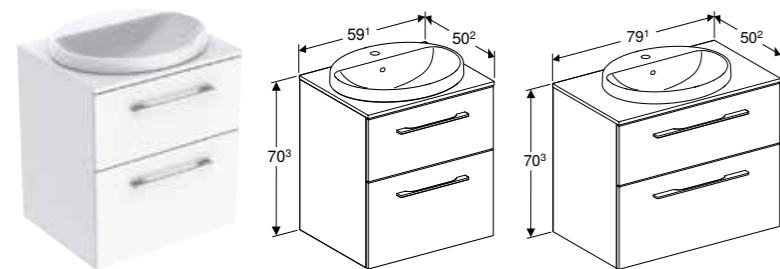

GEBERIT SELNOVA SQUARE SET UGRADNI UMIVAONIK SA ORMARIĆEM I PLOČOM UMIVAONIKA, DVE FIOKE

Prednosti

FSC™ C134279 sertifikovan • Konzolni element • Sa dve fioke • Ručka za otvaranje • Fioka sa samouvlačenjem • Otporno na vlagu • Isporučeno u predmontiranom stanju • Ploča umivaonika sa izrezom

Br. art.	Boja / površina	Otvor slavine	Preliv	Širina umivaonika [cm]	H [cm]	T [cm]
B / širina: 59,1 cm						
502.868.00.1	bela / lakirana, visoki sjaj	na sredini	vidljivo	55 cm	70,3 cm	50,2 cm
502.869.00.1 *	lava / lakirana, mat	na sredini	vidljivo	55 cm	70,3 cm	50,2 cm
502.870.00.1	orahovina, američki orah / melamin struktura drveta	na sredini	vidljivo	55 cm	70,3 cm	50,2 cm
502.871.00.1 *	orahovina, američki orah, svetli / melamin struktura drveta	na sredini	vidljivo	55 cm	70,3 cm	50,2 cm
B / širina: 79,1 cm						
502.872.00.1	bela / lakirana, visoki sjaj	na sredini	vidljivo	55 cm	70,3 cm	50,2 cm
502.873.00.1 *	lava / lakirana, mat	na sredini	vidljivo	55 cm	70,3 cm	50,2 cm
502.874.00.1	orahovina, američki orah / melamin struktura drveta	na sredini	vidljivo	55 cm	70,3 cm	50,2 cm
502.875.00.1 *	orahovina, američki orah, svetli / melamin struktura drveta	na sredini	vidljivo	55 cm	70,3 cm	50,2 cm

U isporuci od: april 2023; * Proizvodnja prema porudžbini

Mogućnost kombinovanja sa

- Geberit Selnova Square bočni ormarić sa jednim vratima → s. 403
- Geberit Selnova Square srednje visoki ormarić sa jednim vratima → s. 404
- Geberit Selnova Square element sa ogledalom sa dvoje vrata → s. 405
- Geberit Selnova Square ogledalo → s. 404