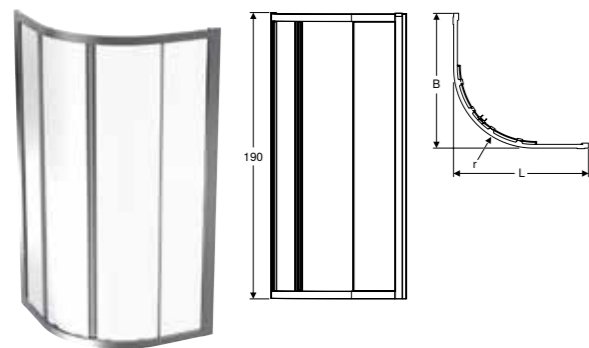

GEBERIT GEO POLUKRUŽNA TUŠ KABINA

Prednosti

Uokvireno • Jednoslojno sigurnosno staklo sa nanopremazom • Polukružna • Otvor za klizna vrata

| Br. art. | Boja / površina | B [cm] | L [cm] | H [cm] |
|--------------|--------------------------------------|------------|------------|-----------|
| 560.111.00.2 | srebrne boje / staklo, transparentno | 77,5–80 cm | 77,5–80 cm | 190 cm |
| 560.121.00.2 | srebrne boje / staklo, transparentno | 87,5–90 cm | 87,5–90 cm | 190 cm |