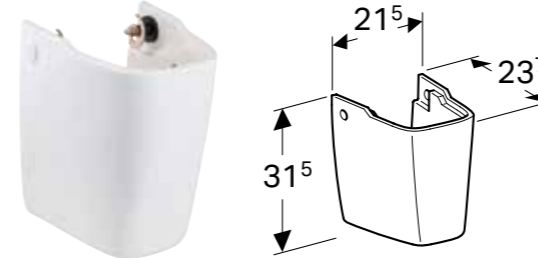

GEBERIT SELNOVA COMPACT POLUSTUB ZA UMIVAONIK ZA PRANJE RUKU

Prednosti

Jednostavno učvršćenje pomoću Geberit Kerafix materijala za pričvršćenje, za polustubove

Br. art.	Boja / površina	B [cm]	H [cm]
501.448.00.7	bela	21,5 cm	31,5 cm

U isporuci od: april 2023

Mogućnost kombinovanja sa

- Geberit materijal za pričvršćenje za polustub za umivaonik, Kerafix
- Geberit Selnova Compact umivaonik za pranje ruku → s. 416
- Geberit Selnova Compact umivaonik → s. 418