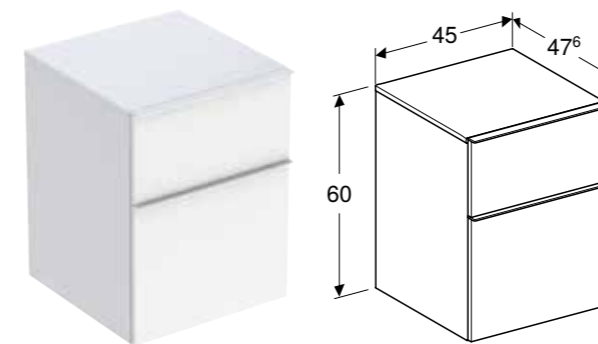

GEBERIT ICON BOČNI ORMARIĆ SA DVE FIOKE

Prednosti

FSC™ C134279 sertifikovan • Konzolni element • Sa dve fioke • Ručka za otvaranje • Zamenjiva drška • Fioka sa samouvlačenjem • Otporno na vlagu • Isporučeno u predmontiranom stanju

Br. art.	Boja / površina	H [cm]	T [cm]
B / širina: 45 cm			
502.315.01.1	Telo i front: bela / lakirano visoki sjaj Drška: bela / završna obrada pečenim lakom, mat	60 cm	47,6 cm
502.315.01.2	Telo i front: bela / lakirano visoki sjaj Drška: sjajna hrom	60 cm	47,6 cm
502.315.01.3 *	Telo i front: bela / lakirana mat Drška: bela / završna obrada pečenim lakom, mat	60 cm	47,6 cm
502.315.JH.1	Telo i front: hrast / melamin tekstura drveta Drška: lava / završna obrada pečenim lakom, mat	60 cm	47,6 cm
502.315.JK.1	Telo i front: lava / lakirano mat Drška: lava / završna obrada pečenim lakom, mat	60 cm	47,6 cm
502.315.JL.1 *	Telo i front: peščanosiva / lakirano visokog sjaja Drška: peščanosiva / završna obrada pečenim lakom, mat	60 cm	47,6 cm
502.315.JR.1 *	Telo i front: orahovina, američki orah / melamin tekstura drveta Drška: lava / završna obrada pečenim lakom, mat	60 cm	47,6 cm

* Proizvodnja prema porudžbini

Mogućnost kombinovanja sa

- Geberit iCon ormarić za umivaonik, sa jednom fiokom → s. 327
- Geberit iCon komplet ugradnog umivaonika sa uskom ivicom, sa ormarićem, dve fioke i priključkom za umivaonik → s. 322
- Geberit iCon komplet ugradnog umivaonika sa uskom ivicom, sa ormarićem, dve fioke i priključkom za umivaonik → s. 324
- Geberit iCon ormarić za umivaonik, sa dve fioke → s. 329
- Geberit iCon ormarić za dupli umivaonik, sa dve fioke → s. 332
- Geberit iCon ormarić za dupli umivaonik, sa četiri fioke → s. 333
- Geberit magnetna ploča sa kutijama za odlaganje → s. 307