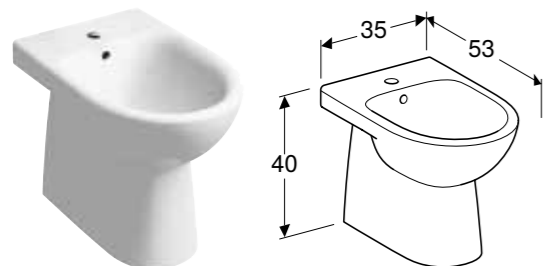

GEBERIT SELNOVA PODNI BIDE U RAVNI ZIDA, VIDLJIVO KAČENJE

Prednosti

Podni • U ravni zida • Skriveni priključak vode • Skriveno učvršćenje • Vidljivo kačenje

Br. art.	Boja / površina	Preliv	B [cm]	H [cm]	T [cm]
500.289.01.7	bela	vidljivo	35 cm	40 cm	53 cm

U isporuci od: april 2023