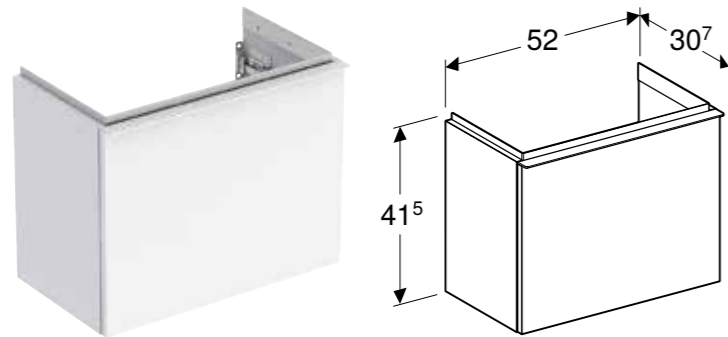

GEBERIT ICON ORMARIĆ ZA UMIVAONIK ZA PRANJE RUKU, SA JEDNOM FIOKOM

Prednosti

FSC™ C134279 sertifikovan • Konzolni element • Sa jednom fiokom • Ručka za otvaranje • Fioka sa samouvlačenjem • Zamenjiva drška • Fioka bez izreza za sifon • Otporno na vlagu • Isporučeno u predmontiranom stanju

Br. art.	Boja / površina	B [cm]	H [cm]	T [cm]
Širina umivaonika: 53 cm				
502.302.01.1	Telo i front: bela / lakirano visoki sjaj Drška: bela / završna obrada pečenim lakom, mat	52 cm	41,5 cm	30,7 cm
502.302.01.2	Telo i front: bela / lakirano visoki sjaj Drška: sjajna hrom	52 cm	41,5 cm	30,7 cm
502.302.01.3 *	Telo i front: bela / lakirana mat Drška: bela / završna obrada pečenim lakom, mat	52 cm	41,5 cm	30,7 cm
502.302.JH.1	Telo i front: hrast / melamin tekstura drveta Drška: lava / završna obrada pečenim lakom, mat	52 cm	41,5 cm	30,7 cm
502.302.JK.1	Telo i front: lava / lakirano mat Drška: lava / završna obrada pečenim lakom, mat	52 cm	41,5 cm	30,7 cm
502.302.JL.1 *	Telo i front: peščanosiva / lakirano visokog sjaja Drška: peščanosiva / završna obrada pečenim lakom, mat	52 cm	41,5 cm	30,7 cm
502.302.JR.1 *	Telo i front: orahovina, američki orah / melamin tekstura drveta Drška: lava / završna obrada pečenim lakom, mat	52 cm	41,5 cm	30,7 cm

* Proizvodnja prema porudžbini

Mogućnost kombinovanja sa

- Geberit Option Plus Square ogledalo sa direktnim i indirektnim osvetljenjem → s. 456
- Geberit Option Oval ogledalo sa indirektnim osvetljenjem → s. 457
- Geberit Option Round ogledalo sa direktnim i indirektnim osvetljenjem → s. 457
- Geberit iCon umivaonik za pranje ruku, sa površinom za odlaganje → s. 312
- Geberit iCon Light umivaonik za pranje ruku, sa površinom za odlaganje → s. 314
- Geberit iCon bočni element → s. 336
- Geberit Option Plus ogledalo sa direktnim i indirektnim osvetljenjem