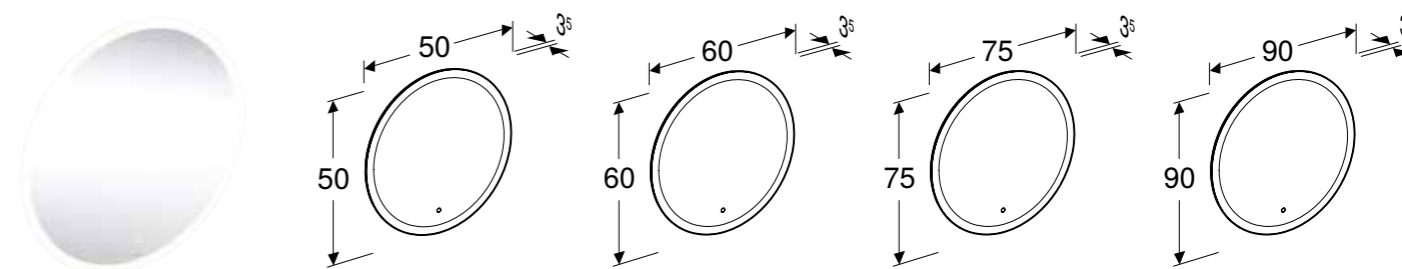

GEBERIT OPTION ROUND OGLEDALO SA DIREKTNIM I INDIREKTNIM OSVETLJENJEM

Prednosti

Pogodno za sve kupatilske serije • LED osvetljenje • Direktno i indirektno osvetljenje, kontinualno prigušivanje • Senzorski prekidač na dodir za osvetljenje, sa orijentacionim svetlom • Sa funkcijom memorije za osvetljenje • Orijetaciono svetlo se može deaktivirati

Br. art.	T [cm]	Svetlosni tok [lm]	Boja svetla
502.796.00.1	3,5 cm	2925 lm	3000 K
502.797.00.1	3,5 cm	3627 lm	3000 K
502.798.00.1	3,5 cm	4680 lm	3000 K
502.799.00.1	3,5 cm	5850 lm	3000 K

U isporuci od: april 2023