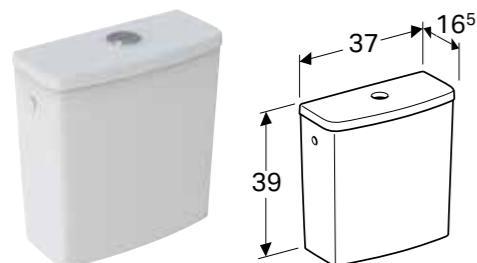

GEBERIT SELNOVA SQUARE PREDZIDNI VODOKOTLIČ ZA MONOBLOK, DVOKOLIČINSKO ISPIRANJE, BOČNI PRIKLJUČAK VODE, ZA WC RIMFREE

Prednosti

Dvokoličinsko ispiranje • Tip 1, puno ispiranje 6 l, prema propisu EN 997 • Bočni priključak vode

Br. art.	Boja / površina	B [cm]	H [cm]	T [cm]
501.578.01.1	bela	37 cm	39 cm	16,5 cm

Mogućnost kombinovanja sa

- Geberit Selnova podna WC šolja za predzidni vodokotlič za monoblok, višesmerni odvod, vidljivo kačenje, Rimfree → s. 386
- Geberit Selnova Square podna WC šolja za predzidni vodokotlič za monoblok, WC šolja sa dubokim ispiranjem, u ravni zida, horizontalni ili vertikalni odvod, vidljivo kačenje, Rimfree → s. 410
- Geberit Selnova Compact podna WC šolja za predzidni vodokotlič za monoblok, odvod u više pravaca, vidljivo kačenje, smanjena dubina, Rimfree → s. 422
- Geberit Selnova Comfort podna WC šolja za predzidni vodokotlič za monoblok, horizontalni odvod, Rimfree → s. 430