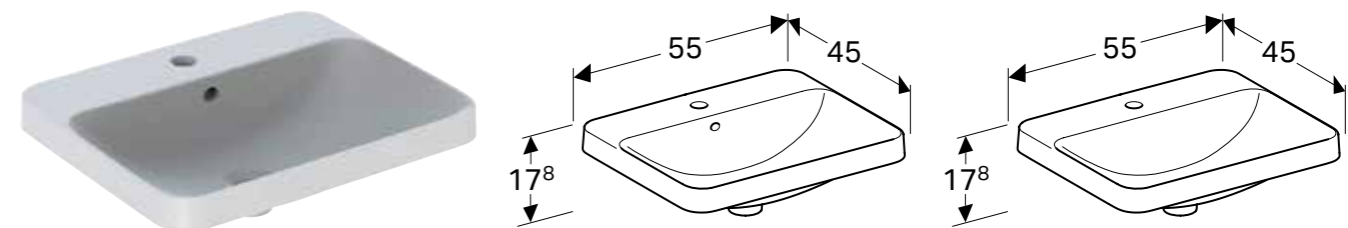

GEBERIT VARIFORM UGRADNI UMIVAONIK, PRAVOUGAONI, SA PLOČOM I OTVOROM ZA ARMATURU

Prednosti

Pravougaoni oblik • Jednostavna montaža zahvaljujući isporučenom izreznom šablonu

Br. art.	Boja / površina	Otvor slavine	Preliv	H [cm]	T [cm]
B / širina: 55 cm					
500.740.01.2	bela	na sredini	vidljivo	17,8 cm	45 cm
500.742.01.2 *	bela	na sredini	bez	17,8 cm	45 cm

* Proizvodnja prema porudžbini