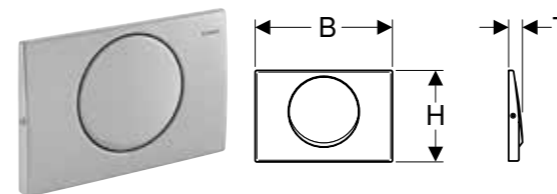

GEBERIT MAMBO TIPKA ZA AKTIVIRANJE, ZA START/STOP ISPIRANJE, PRIČVRŠĆUJE SE VIJCIMA

Prednosti

Čeono aktiviranje • Zvučno izolovane poluge za aktiviranje, brzo podesive bez alata

Br. art.	Boja / površina	Materijal proizvoda	B [cm]	H [cm]	T [cm]
115.751.00.1	četkano	nerđajući čelik	24,6 cm	16,4 cm	2,5 cm