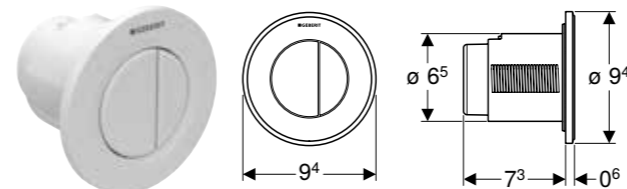

GEBERIT TIP 01 DALJINSKO AKTIVIRANJE ISPIRANJA, PNEUMATSKO, ZA DVOKOLIČINSKO ISPIRANJE, DUGME ZA ISPIRANJE U ZIDU

Prednosti

Oblik okrugao • Mogućnost kombinovanja sa Geberit tipkama za aktiviranje za jednokoličinsko ispiranje i start/stop ispiranje ili Geberit pokrivnom pločom

Br. art.	Boja / površina	Materijal proizvoda
116.042.11.1	bela	plastika
116.042.21.1	sjajna hrom	plastika
116.042.JQ.1	N hromirani mat / sa slojem easy-to-clean	plastika

N: Novo, u isporuci od: april 2023