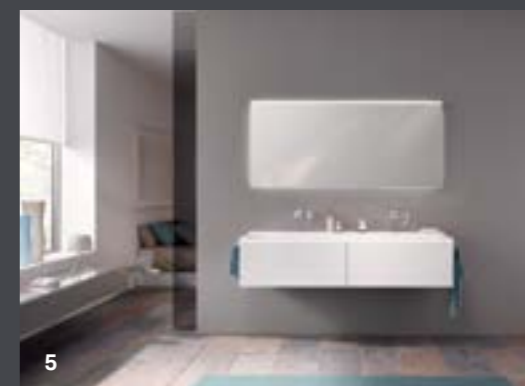

3

4

2

5

1 Elegantna oblast oko dvostrukog umivaonika sa svetlosnom trakom koja je diskretno ugrađena između umivaonika i ormarića za umivaonik. **2** Ormarići za umivaonik mogu da se kombinuju i sa funkcionalnim držačem za peškire iz Geberit asortimana dodatne opreme za kupatilo. **3** Mehanizam otvaranja laganim pritiskom omogućava lako otvaranje i zatvaranje fioka. **4** Svetlosna traka osvetljava i ormariće za umivaonik, koji mogu da se postave na različite načine. **5** Privlačna i prostrana oblast oko umivaonika sa zidnim armaturama i odgovarajućim ogledalom sa osvetljenjem.