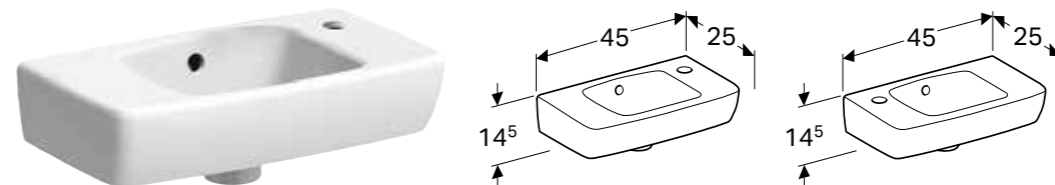

GEBERIT SELNOVA COMPACT UMIVAONIK ZA PRANJE RUKU, SMANJENA DUBINA, SA POVRŠINOM ZA ODLAGANJE

Prednosti

Mogućnost ugradnje sa ormarićem za umivaonik • Asimetričan element • Smanjena dubina • Može se kombinovati sa polustubom • Može se kombinovati sa stubom • Sa površinom za odlaganje

Br. art.	Boja / površina	Otvor slavine	Preliv	Površina za odlaganje	Širina donjeg ormara [cm]	B [cm]	H [cm]	T [cm]
500.318.01.5	bela	desno	vidljivo	levo	40,8 cm	45 cm	14,5 cm	25 cm
500.319.01.5	bela	levo	vidljivo	desno	40,8 cm	45 cm	14,5 cm	25 cm

U isporuci od: april 2023

Mogućnost kombinovanja sa

- Geberit Selnova Square ormarić za umivaonik za pranje ruku, sa jednim vratima, smanjena dubina
- Geberit Selnova Square polustub za umivaonik za pranje ruku → s. 399
- Geberit Selnova Square stub → s. 398