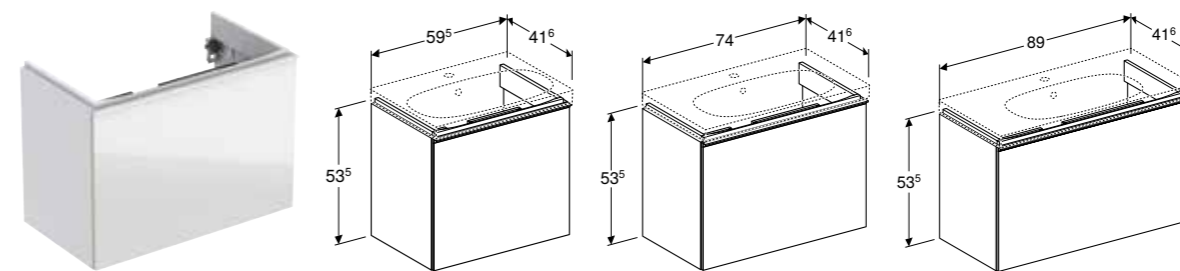

GEBERIT ACANTO ORMARIĆ ZA UMIVAONIK, SA JEDNOM FIOKOM I JEDNOM UNUTRAŠNJOM FIOKOM, SMANJENA DUBINA, SA SIFONOM

Prednosti

FSC™ C134279 sertifikovan • Konzolni element • Sa jednom fiokom • Sa jednom unutrašnjom fiokom • Ručka za otvaranje • Fioka sa samouvlačenjem • Smanjena dubina • Otporno na vlagu • Front od iverice sa staklenom maskom • Isporučeno u predmontiranom stanju

Br. art.	Boja / površina	B [cm]	H [cm]	T [cm]
Širina umivaonika: 60 cm				
500.614.01.2	Telo: bela / lakirano visoki sjaj Fioke: bela / staklo sjajno	59,5 cm	53,5 cm	41,6 cm
500.614.JL.2 *	Telo: peščanosiva / lakirano mat Fioke: peščanosiva / staklo sjajno	59,5 cm	53,5 cm	41,6 cm
500.614.JK.2	Telo: lava / lakirano mat Fioke: lava / staklo sjajno	59,5 cm	53,5 cm	41,6 cm
500.614.16.1 *	Telo: crna / lakirano mat Fioke: crna / staklo sjajno	59,5 cm	53,5 cm	41,6 cm
Širina umivaonika: 75 cm				
500.615.01.2	Telo: bela / lakirano visoki sjaj Fioke: bela / staklo sjajno	74 cm	53,5 cm	41,6 cm
500.615.JL.2 *	Telo: peščanosiva / lakirano mat Fioke: peščanosiva / staklo sjajno	74 cm	53,5 cm	41,6 cm
500.615.JK.2	Telo: lava / lakirano mat Fioke: lava / staklo sjajno	74 cm	53,5 cm	41,6 cm
500.615.16.1 *	Telo: crna / lakirano mat Fioke: crna / staklo sjajno	74 cm	53,5 cm	41,6 cm
Širina umivaonika: 90 cm				
500.616.01.2	Telo: bela / lakirano visoki sjaj Fioke: bela / staklo sjajno	89 cm	53,5 cm	41,6 cm
500.616.JL.2 *	Telo: peščanosiva / lakirano mat Fioke: peščanosiva / staklo sjajno	89 cm	53,5 cm	41,6 cm
500.616.JK.2	Telo: lava / lakirano mat Fioke: lava / staklo sjajno	89 cm	53,5 cm	41,6 cm
500.616.16.1 *	Telo: crna / lakirano mat Fioke: crna / staklo sjajno	89 cm	53,5 cm	41,6 cm

* Proizvodnja prema porudžbini

Mogućnost kombinovanja sa

- Geberit Option Plus Square ogledalo sa direktnim i indirektnim osvetljenjem → s. 456
- Geberit Option Oval ogledalo sa indirektnim osvetljenjem → s. 457
- Geberit Option Round ogledalo sa direktnim i indirektnim osvetljenjem → s. 457
- Geberit Acanto element sa ogledalom sa osvetljenjem i dvoja vrata → s. 306
- Geberit Acanto umivaonik, smanjena dubina → s. 295
- Geberit Acanto umivaonik, smanjena dubina, sa površinom za odlaganje → s. 295