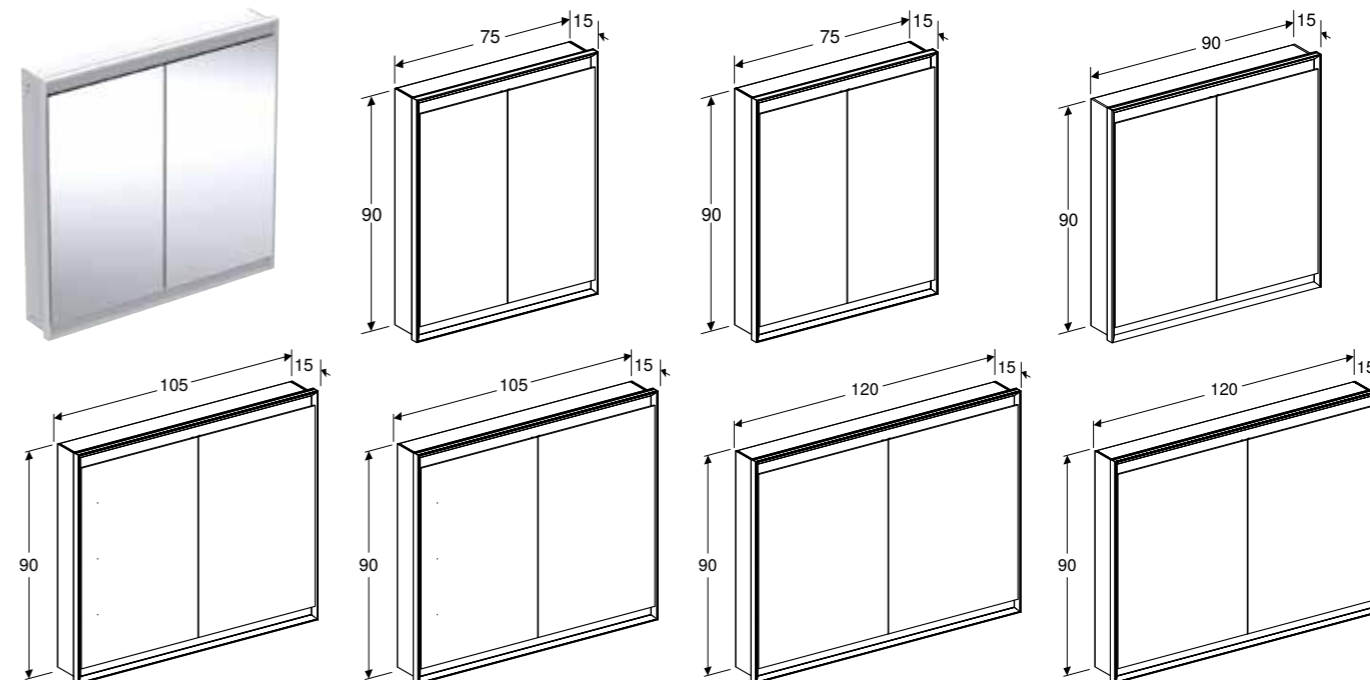

GEBERIT ONE ELEMENT SA OGLEDALOM SA COMFORTLIGHT OSVETLJENJEM I DVOJE VRATA, UGRADNA MONTAŽA, VISINA 90 CM

Prednosti

Sa osvetljenjem ComfortLight • LED osvetljenje • Indirektno osvetljenje • Unutrašnje osvetljenje • Kontinualno podešavanje svetlosti od svetla za orijentaciju do dnevne svetlosti • Funkcije se mogu aktivirati putem senzora osetljivog na dodir • DALI-kompatibilno upravljanje • Kompatibilno Geberit Home aplikacijom • Sa dvoje vrata • Vrata sa reflektujućim premazom sa obe strane • Sa dve utičnice • Utičnice su montirane na unutrašnjoj strani levo ili desno gore • Mogućnost kontinualnog pomeranja staklenih umetaka

Br. art.	Boja / površina	H [cm]	T [cm]	Boja svetla
B / širina: 75 cm				
505.802.00.1	aluminijum eloksiran	90 cm	15 cm	2200-4000 K
505.802.00.2	bela / aluminijum, sa zaštitnim premazom	90 cm	15 cm	2200-4000 K
505.802.00.7	N Matirana crna / aluminijum, sa zaštitnim premazom	90 cm	15 cm	2200-4000 K
B / širina: 90 cm				
505.803.00.1	aluminijum eloksiran	90 cm	15 cm	2200-4000 K
505.803.00.2	bela / aluminijum, sa zaštitnim premazom	90 cm	15 cm	2200-4000 K
505.803.00.7	N Matirana crna / aluminijum, sa zaštitnim premazom	90 cm	15 cm	2200-4000 K
B / širina: 105 cm				
505.804.00.1	aluminijum eloksiran	90 cm	15 cm	2200-4000 K
505.804.00.2	bela / aluminijum, sa zaštitnim premazom	90 cm	15 cm	2200-4000 K
505.804.00.7	N Matirana crna / aluminijum, sa zaštitnim premazom	90 cm	15 cm	2200-4000 K
B / širina: 120 cm				
505.805.00.1	aluminijum eloksiran	90 cm	15 cm	2200-4000 K
505.805.00.2	bela / aluminijum, sa zaštitnim premazom	90 cm	15 cm	2200-4000 K
505.805.00.7	N Matirana crna / aluminijum, sa zaštitnim premazom	90 cm	15 cm	2200-4000 K

N: Novo, u isporuci od: april 2023

Mogućnost kombinovanja sa

• Geberit ONE utičnice sa modulom ComfortLight → s. 251