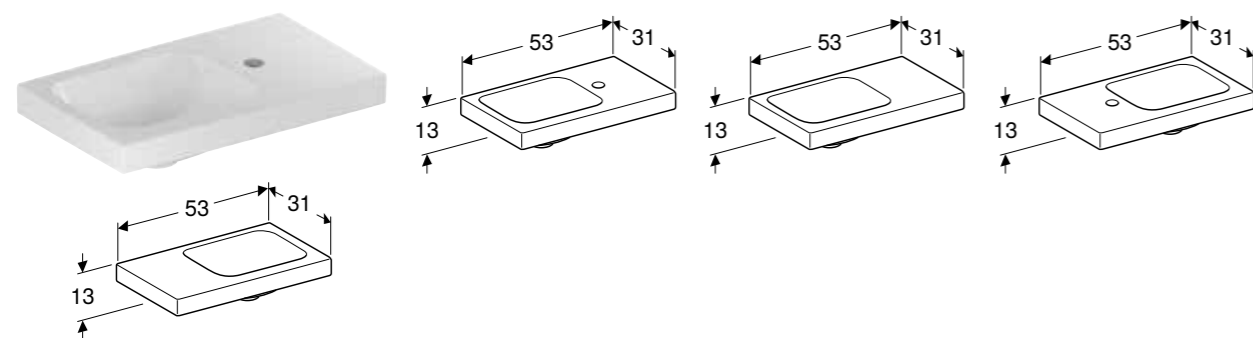

GEBERIT ICON LIGHT UMIVAONIK ZA PRANJE RUKU, SA POVRŠINOM ZA ODLAGANJE

Prednosti

Mogućnost ugradnje sa ormarićem za umivaonik • Asimetričan element • Sa površinom za odlaganje

Br. art.	Boja / površina	Otvor slavine	Preliv	Površina za odlaganje	H [cm]	T [cm]
B / širina: 53 cm						
501.832.00.1	bela	desno	bez	desno	13 cm	31 cm
501.832.00.3*	bela	bez	bez	desno	13 cm	31 cm
501.832.JT.1	N alpsko bela / mat	desno	bez	desno	13 cm	31 cm
501.833.00.1	bela	levo	bez	levo	13 cm	31 cm
501.833.00.3*	bela	bez	bez	levo	13 cm	31 cm
501.833.JT.1	N alpsko bela / mat	levo	bez	levo	13 cm	31 cm

N: Novo, u isporuci od: april 2023; * Proizvodnja prema porudzbini

Mogućnost kombinovanja sa

• Geberit iCon ormarić za umivaonik za pranje ruku, sa jednom fiokom → s. 326