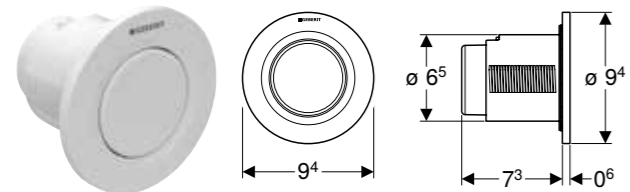

GEBERIT TIP 01 DALJINSKO AKTIVIRANJE ISPIRANJA, PNEUMATSKO, ZA JEDNOKOLIČINSKO ISPIRANJE, DUGME ZA ISPIRANJE U ZIDU

Prednosti

Oblik okrugao • Mogućnost kombinovanja sa Geberit tipkama za aktiviranje za jednokoličinsko ispiranje i start/stop ispiranje ili Geberit pokrivnom pločom

Br. art.	Boja / površina	Materijal proizvoda
116.040.11.1	bela	plastika
116.040.21.1	sjajna hrom	plastika
116.040.JQ.1	N hromirani mat / sa slojem easy-to-clean	plastika

N: Novo, u isporuci od: april 2023