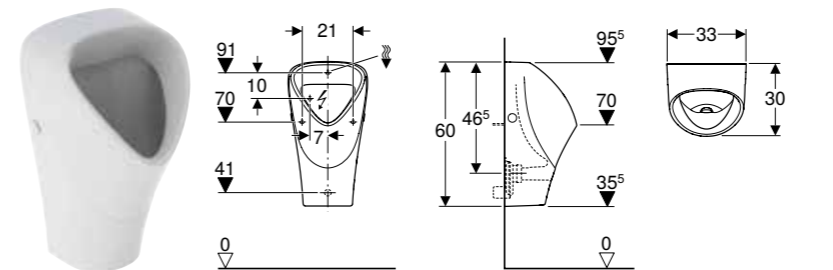

GEBERIT SELNOVA PISOAR, DOVOD SA ZADNJE STRANE, ODVOD UNAZAD ILI ISPOD

Prednosti

Konzolni element • Sa ispirnom ivicom • Sifon, skriveni • Skriveno učvršćenje • Ispunjava zahteve standarda EN 13407

Br. art.	Boja / površina	Odvod	Dovodni vod	B [cm]	H [cm]	T [cm]
501.666.00.1	bela	prema nazad	pozadi	33 cm	60 cm	30 cm