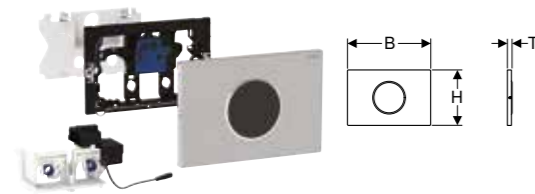

GEBERIT UREĐAJ ZA ISPIRANJE WC-A SA ELEKTRONSKIM AKTIVIRANJEM ISPIRANJA, MREŽNO NAPAJSANJE, DVOKOLIČINSKO ISPIRANJE, TIPKA ZA AKTIVIRANJE SIGMA10, AUTOMATSKO / BESKONTAKTNO / PRIČVRŠĆUJE SE VIJCIMA

Prednosti

Ručno pokretanje ispiranja, beskontaktno • Automatsko pokretanje ispiranja • Beskontaktna aktivacija jednokoličinskog ili dvokoličinskog ispiranja približavanjem ruke • Aktiviranje ispiranja, moguće preko eksternog tastera • Tipka za aktiviranje, pričvršćuje se vijcima • Napajanje strujom preko eksterne jedinice napajanja • Transformacija mrežnog napona u nizak napon 12 V DC • Rad pod niskim naponom, bez mrežnog napona u vodokotliću • Sa utičnicom koja se ne može greškom zameniti • Infracrvena detekcija korisnika sa ignorisanjem pozadine • IC senzor, samopodešavajući • Sigurna detekcija rastojanja pomoću infracrvenih zraka • Interval ispiranja, prethodno podešen • Interval ispiranja, podesiv • Predispiranje, podesivo • Minimalno vreme zadržavanja, podesivo • Podešavanja uređaja i rukovanje pomoću mobilnog uređaja putem integrisanog Bluetooth® interfejsa • Kompatibilno sa Geberit Control aplikacijom • Bežično povezivanje sa Geberit mrežnim prolazom putem GEBUS konvertera • Bežično povezivanje sa Geberit mrežnim prolazom preko Bluetooth® veze • Kompatibilno sa Geberit Connect • Kompatibilno sa Geberit servisnim upravljačem • Aktiviranje ispiranja, može se deaktivirati • Mehanizam za podizanje, niskošumni • Električni uređaj za podizanje, sa samostalnom kalibracijom • Antivandal zaštita • Lako se održava i čisti

Br. art.	Boja / površina	Materijal proizvoda	B [cm]	H [cm]	T [cm]
115.906.16.6	Ploča: crna mat, sa slojem easy-to-clean Ukrasni prsten: crni	nerđajući čelik	24,6 cm	16,4 cm	1,5 cm
115.906.DW.6	Ploča: crna Ukrasni prsten: crni mat	nerđajući čelik	24,6 cm	16,4 cm	1,5 cm

U isporuci od: april 2023

Mogućnost kombinovanja sa

- Geberit ugradni set za montažu sa jedinicom napajanja, za uređaj za ispiranje WC-a sa elektronskim aktiviranjem ispiranja, 12 V
- Geberit set Power & Connect kutija i jedinica napajanja za element za konzolnu WC šolju → s. 565
- Komplet jedinice napajanja 230 V / 12 V / 50 Hz, sa kablom za strujno napajanje dužine 1,8 m i kombinovanom priključnom doznom