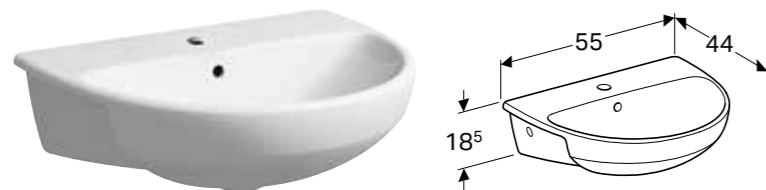

GEBERIT SELNOVA POLUUGRADNI UMIVAONIK

Br. art.	Boja / površina	Otvor slavine	Preliv	H [cm]	T [cm]
B / širina: 55 cm					
500.311.01.7	bela	na sredini	vidljivo	18,5 cm	44 cm

U isporuci od: april 2023