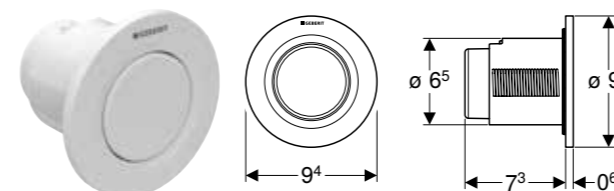

GEBERIT DALJINSKO AKTIVIRANJE ISPIRANJA TIP 01, PNEUMATSKO, ZA JEDNOKOLIČINSKO ISPIRANJE, ZA SIGMA UGRADNI VODOKOTLIČ 8 CM, DUGME ZA ISPIRANJE U ZIDU

Prednosti

Oblik okrugao • Mogućnost kombinovanja sa Geberit tipkama za aktiviranje za jednokoličinsko ispiranje i start/stop ispiranje ili Geberit pokrivnom pločom

Br. art.	Boja / površina	Materijal proizvoda
116.041.JQ.1	hromirani mat / sa slojem easy-to-clean	plastika

U isporuci od: april 2023