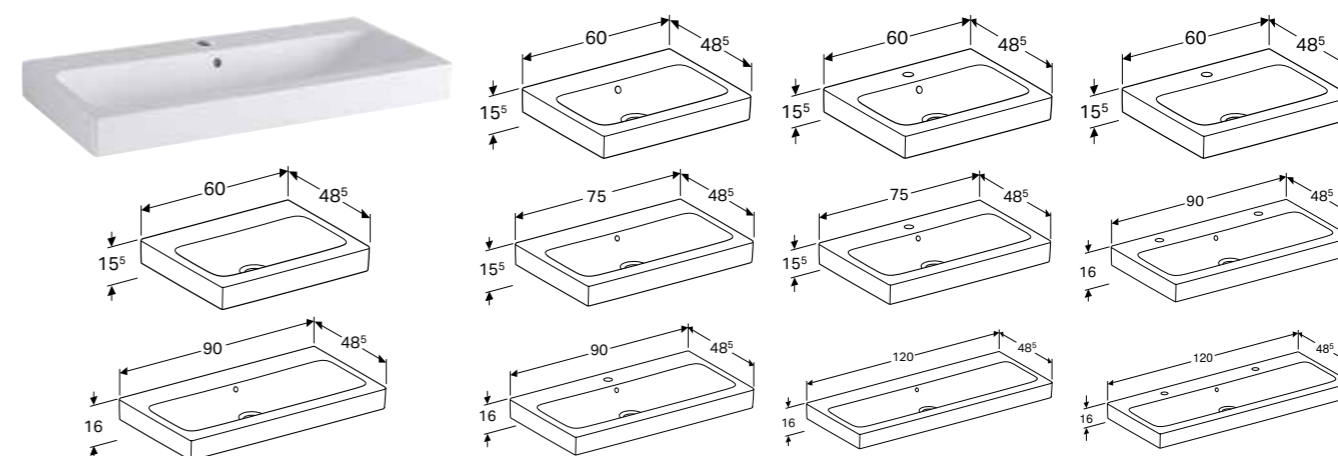

GEBERIT ICON UMIVAONIK

Prednosti

Mogućnost ugradnje sa ormarićem za umivaonik

| Br. art. | Boja / površina | Otvor slavine | Preliv | Širina donjeg ormara [cm] | H [cm] | T [cm] |
|---------------------------|-----------------|---------------|----------|---------------------------|---------|---------|
| B / širina: 60 cm | | | | | | |
| 124060000 | bela | na sredini | vidljivo | 59,5 cm | 15,5 cm | 48,5 cm |
| 124062000 | bela | na sredini | bez | 59,5 cm | 15,5 cm | 48,5 cm |
| 124063000 | bela | bez | vidljivo | 59,5 cm | 15,5 cm | 48,5 cm |
| 124061000 | bela | bez | bez | 59,5 cm | 15,5 cm | 48,5 cm |
| B / širina: 75 cm | | | | | | |
| 124075000 | bela | na sredini | vidljivo | 74 cm | 15,5 cm | 48,5 cm |
| 124078000 | bela | bez | vidljivo | 74 cm | 15,5 cm | 48,5 cm |
| B / širina: 90 cm | | | | | | |
| 124090000 | bela | na sredini | vidljivo | 89 cm | 16 cm | 48,5 cm |
| 124093000 | bela | bez | vidljivo | 89 cm | 16 cm | 48,5 cm |
| 502.924.00.1 | N bela | levo i desno | vidljivo | 89 cm | 16 cm | 48,5 cm |
| B / širina: 120 cm | | | | | | |
| 124020000 | bela | levo i desno | vidljivo | 119 cm | 16 cm | 48,5 cm |
| 124025000 | bela | bez | vidljivo | 119 cm | 16 cm | 48,5 cm |