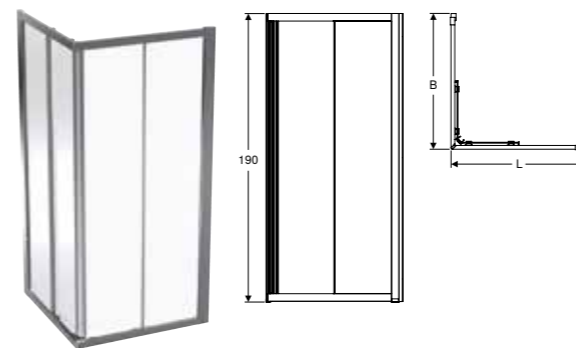

GEBERIT GEO KVADRATNA TUŠ KABINA

Prednosti

Uokvireno • Jednoslojno sigurnosno staklo sa nanopremazom • Kvadratno • Otvor za klizna vrata

Br. art.	Boja / površina	B [cm]	L [cm]	H [cm]
560.112.00.2	srebrne boje / staklo, transparentno	77,5–80 cm	77,5–80 cm	190 cm
560.122.00.2	srebrne boje / staklo, transparentno	87,5–90 cm	87,5–90 cm	190 cm

U isporuci od: januar 2023