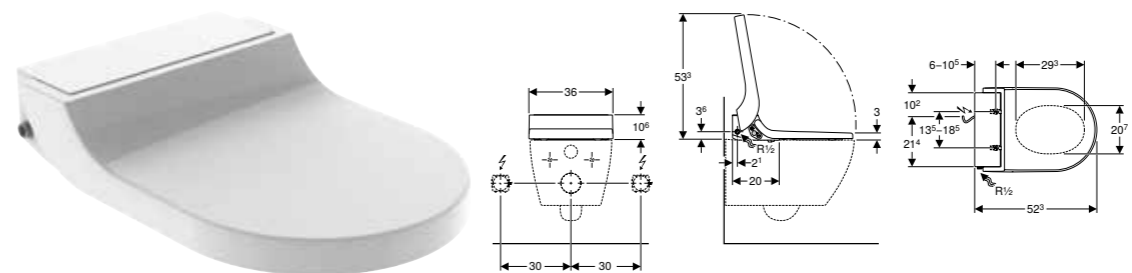

GEBERIT AQUACLEAN TUMA CLASSIC TUŠ WC SEDIŠTE

Prednosti

Priprema tople vode preko protočnog bojlera • Tuš za analni predeo sa tehnologijom tuširanja WhirlSpray • Ručica tuša sa prskalicom za analni predeo, na izvlačenje • Jačina mlaza, podesiva u 5 nivoa • Oscilujući mlaz (automatsko kretanje ručice tuša napred-nazad) • Automatsko ispiranje prskalice svežom vodom pre i nakon upotrebe • Program za uklanjanje kamenca • WC sedište i WC poklopac sa funkcijom sporog spuštanja • Poklopac WC-a sa opcijom SoftOpening • Priključak za vodu bočno levo • Glavni priključak pozadi, sa mogućnošću skrivenog postavljanja levo ili desno • Mrežni kabl, može se seći prema dužini • Dozvola u skladu sa standardom (DIN) EN 1717 / (DIN) EN 13077 • Kompatibilno Geberit Home aplikacijom • Temperatura vode tuša podesiva preko Geberit Home aplikacije • Protočni bojler sa mogućnošću deaktiviranja pomoću Geberit Home aplikacije • Ručica tuša sa mogućnošću podešavanja u pet stepena preko Geberit Home aplikacije

Br. art.	Boja / površina
146.073.11.1	bela

Mogućnost kombinovanja sa

- Konzolna WC šolja za ugradni vodokotlić, za Geberit AquaClean Tuma
- Geberit ONE set konzolne WC šolje, skriveno kačenje, TurboFlush, sa WC sedištem
- Geberit Selnova podna WC šolja, Premium, u ravni zida, horizontalni ili vertikalni odvod, skriveno kačenje, Rimfree
- Geberit Selnova konzolna WC šolja, Premium, skriveno kačenje, Rimfree
- Geberit iCon konzolna WC šolja, skriveno kačenje, Rimfree
- Geberit iCon podna WC šolja, u ravni zida, skriveno kačenje, Rimfree
- Geberit Selnova podna WC šolja za predzidni vodokotlić za monoblok, horizontalna račva, vidljivo kačenje, Rimfree
- Geberit Selnova konzolna WC šolja, Premium, vidljivo kačenje, Rimfree
- Geberit Selnova konzolna WC šolja Premium, povišena, skriveno kačenje, Rimfree
- Geberit Selnova konzolna WC šolja
- Geberit Selnova konzolna WC šolja, Rimfree
- Geberit Selnova podni WC, u ravni zida, horizontalni ili vertikalni odvod, vidljivo kačenje
- Geberit Selnova podna WC šolja za predzidni vodokotlić za monoblok, horizontalna račva, vidljivo kačenje
- Geberit Selnova podni WC, u ravni zida, horizontalni odvod, vidljivo kačenje
- Geberit Selnova podna WC šolja, u ravni zida, horizontalni ili vertikalni odvod, vidljivo kačenje, Rimfree
- Geberit Selnova podna WC šolja, vertikalni odvod, vidljivo kačenje, Rimfree