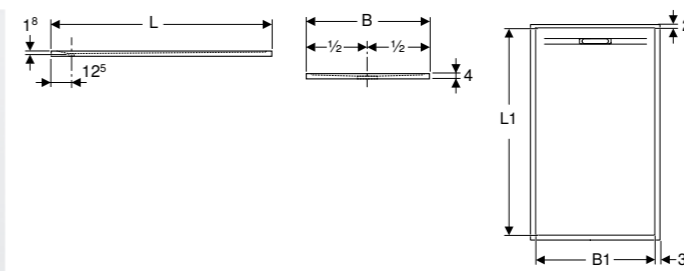

GEBERIT SESTRA PRAVOUGAONA TUŠ KADA

Prednosti

Pravougaoni oblik • Strukturirana površina • Izlaz pozadi na sredini • Klasa zaštite od klizanja C prema EN 16165 (bosonogo hodanje) • Klasa zaštite od klizanja prema NF: PN 24 • Ispunjava zahteve u skladu sa EN 14527, klasa 1

Br. art.	Boja / površina	B [cm]	L [cm]	H [cm]
550.202.00.2	bela / struktura škriļjca	70 cm	90 cm	4 cm
550.212.00.2	siva / struktura škriļjca	70 cm	90 cm	4 cm
550.222.00.2	grafitna / struktura škriļjca	70 cm	90 cm	4 cm
550.203.00.2	bela / struktura škriļjca	70 cm	100 cm	4 cm
550.213.00.2	siva / struktura škriļjca	70 cm	100 cm	4 cm
550.223.00.2	grafitna / struktura škriļjca	70 cm	100 cm	4 cm
550.252.00.2	bela / struktura škriļjca	80 cm	100 cm	4 cm
550.253.00.2	bela / struktura škriļjca	90 cm	100 cm	4 cm
550.262.00.2	siva / struktura škriļjca	80 cm	100 cm	4 cm
550.263.00.2	siva / struktura škriļjca	90 cm	100 cm	4 cm
550.272.00.2	grafitna / struktura škriļjca	80 cm	100 cm	4 cm
550.273.00.2	grafitna / struktura škriļjca	90 cm	100 cm	4 cm
550.204.00.2	bela / struktura škriļjca	70 cm	120 cm	4 cm
550.214.00.2	siva / struktura škriļjca	70 cm	120 cm	4 cm
550.224.00.2	grafitna / struktura škriļjca	70 cm	120 cm	4 cm
550.254.00.2	bela / struktura škriļjca	80 cm	120 cm	4 cm
550.255.00.2	bela / struktura škriļjca	90 cm	120 cm	4 cm
550.264.00.2	siva / struktura škriļjca	80 cm	120 cm	4 cm
550.265.00.2	siva / struktura škriļjca	90 cm	120 cm	4 cm
550.274.00.2	grafitna / struktura škriļjca	80 cm	120 cm	4 cm
550.275.00.2	grafitna / struktura škriļjca	90 cm	120 cm	4 cm
550.205.00.2	bela / struktura škriļjca	70 cm	140 cm	4 cm
550.215.00.2	siva / struktura škriļjca	70 cm	140 cm	4 cm
550.225.00.2	grafitna / struktura škriļjca	70 cm	140 cm	4 cm
550.256.00.2	bela / struktura škriļjca	80 cm	140 cm	4 cm
550.257.00.2	bela / struktura škriļjca	90 cm	140 cm	4 cm
550.266.00.2	siva / struktura škriļjca	80 cm	140 cm	4 cm
550.267.00.2	siva / struktura škriļjca	90 cm	140 cm	4 cm
550.276.00.2	grafitna / struktura škriļjca	80 cm	140 cm	4 cm
550.277.00.2	grafitna / struktura škriļjca	90 cm	140 cm	4 cm
550.206.00.2	bela / struktura škriļjca	70 cm	160 cm	4 cm
550.216.00.2	siva / struktura škriļjca	70 cm	160 cm	4 cm
550.226.00.2	grafitna / struktura škriļjca	70 cm	160 cm	4 cm
550.258.00.2	bela / struktura škriļjca	80 cm	160 cm	4 cm
550.259.00.2	bela / struktura škriļjca	90 cm	160 cm	4 cm
550.268.00.2	siva / struktura škriļjca	80 cm	160 cm	4 cm
550.269.00.2	siva / struktura škriļjca	90 cm	160 cm	4 cm
550.278.00.2	grafitna / struktura škriļjca	80 cm	160 cm	4 cm
550.279.00.2	grafitna / struktura škriļjca	90 cm	160 cm	4 cm
550.207.00.2	bela / struktura škriļjca	70 cm	170 cm	4 cm
550.217.00.2	siva / struktura škriļjca	70 cm	170 cm	4 cm
550.227.00.2	grafitna / struktura škriļjca	70 cm	170 cm	4 cm