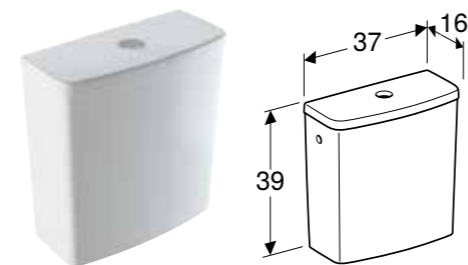

GEBERIT SELNOVA SQUARE VODOKOTLIĆ ZA MONOBLOK, DVOKOLIČINSKO ISPIRANJE, PRIKLJUČAK VODE ODOZDO

Prednosti

Dvokoličinsko ispiranje • Priključak za vodu dole desno

Br. art.	Boja / površina	B [cm]	H [cm]	T [cm]
500.266.01.1	bela	37 cm	39 cm	16,5 cm

Mogućnost kombinovanja sa

- Geberit Selnova Comfort podna WC šolja za monoblok, horizontalni odvod, izdignuta → s. 431
- Geberit Selnova podna WC šolja za predzidni vodokotlić za monoblok, višesmerni odvod, vidljivo kačenje, Rimfree → s. 386
- Geberit Selnova Comfort podna WC šolja za predzidni vodokotlić za monoblok, horizontalni odvod, Rimfree → s. 430
- Geberit Selnova Square podna WC šolja za predzidni vodokotlić za monoblok, WC šolja sa dubokim ispiranjem, u ravni zida, horizontalni ili vertikalni odvod, vidljivo kačenje, Rimfree → s. 410
- Geberit Selnova Compact podna WC šolja za predzidni vodokotlić za monoblok, odvod u više pravaca, vidljivo kačenje, smanjena dubina, Rimfree → s. 422
- Geberit Selnova podna WC šolja za predzidni vodokotlić za monoblok, horizontalna račva, vidljivo kačenje
- Geberit Selnova podna WC šolja za monoblok, vertikalni odvod → s. 389
- Geberit Selnova podna WC šolja za monoblok, horizontalni odvod → s. 389
- Geberit Selnova podna WC šolja za monoblok, horizontalni odvod, Rimfree → s. 388
- Geberit Selnova podna WC šolja za predzidni vodokotlić za monoblok, horizontalna račva, vidljivo kačenje, Rimfree → s. 387
- Geberit Selnova podna WC šolja za predzidni vodokotlić za monoblok, vertikalni odvod, vidljivo kačenje → s. 388
- Geberit Selnova Square podna WC šolja za predzidni vodokotlić za monoblok, horizontalna račva, četvrtasti dizajn, vidljivo kačenje, Rimfree → s. 410