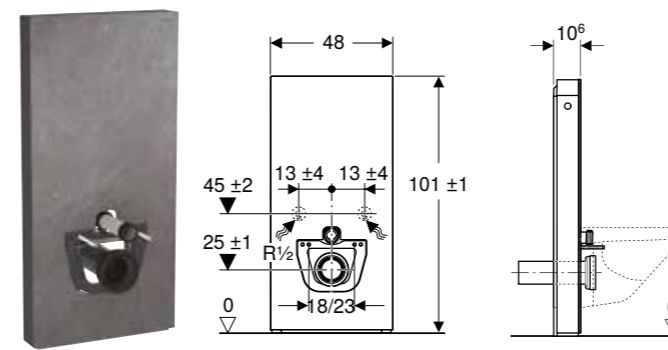

GEBERIT MONOLITH SANITARNI MODUL ZA KONZOLNU WC ŠOLJU, 101 CM, PREDNJI PANEL OD KERAMIKE

Prednosti

Dvokoličinsko ispiranje • Moguće je ujednačavanje razlika u konstrukciji • Podesivo po visini do 7 cm • Pričvrtna visina WC šolje 35 ± 1 cm • Vodokotlić sa izolacijom protiv kondenzacije • Bočni panel od aluminijuma, brušenog • Samonoseći element • Podesiva količina ispiranja • Priključak za vodu odozdo • Mogućnost priključka za vodu bočno sa priborom

Br. art.	Boja / površina	B [cm]	H [cm]	T [cm]
131.021.00.5	Prednji panel: keramika sa izgledom škrljca Bočni panel: aluminijum, crni hrom	48 cm	101 cm	10,6 cm
131.021.JV.5	Prednji panel: keramika sa izgledom betona Bočni panel: aluminijum	48 cm	101 cm	10,6 cm

Mogućnost kombinovanja sa

- Geberit AquaClean Mera Comfort tuš WC komplet, konzolna WC šolja → s. 476
- Geberit AquaClean Mera Classic tuš WC komplet, konzolna WC šolja → s. 477
- Geberit AquaClean Sela tuš WC komplet, konzolna WC šolja → s. 478
- Geberit AquaClean Tuma Comfort tuš WC komplet, konzolna WC šolja → s. 479
- Geberit AquaClean Tuma Classic tuš WC komplet, konzolna WC šolja → s. 479
- Geberit iCon konzolna WC šolja, skriveno kačenje, Rimfree
- Geberit iCon set konzolne WC šolje, skriveno kačenje, Rimfree, sa WC sedištem
- Geberit iCon set konzolne WC šolje, skriveno kačenje, Rimfree, sa WC sedištem
- Geberit Selnova set konzolne WC šolje, Premium, vidljivo kačenje, Rimfree, sa WC sedištem
- Geberit Selnova konzolna WC šolja, Premium, vidljivo kačenje, Rimfree