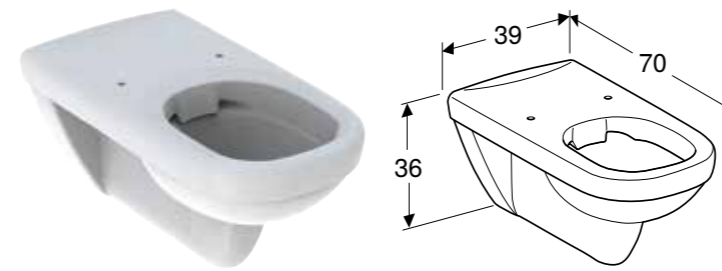

GEBERIT SELNOVA COMFORT SQUARE KONZOLNA WC ŠOLJA, PRODUŽENE DUBINE, RIMFREE

Prednosti

Konzolni element • Rimfree • Za osobe sa invaliditetom • Tip 1, puno ispiranje 6 / 5 l, prema propisu EN 997 • Ispiranje sa 4,5 l • Produžena dubina • Keramički obod za zaštitu od bočnog klizanja WC sedišta • Četvrtasti dizajn

Br. art.	Boja / površina	B [cm]	H [cm]	T [cm]
500.791.01.7	bela	39 cm	36 cm	70 cm

U isporuci od: april 2023

Mogućnost kombinovanja sa

- Geberit Selnova Comfort Square WC sedišta, za osobe sa invaliditetom, pričvršćenje sa donje strane → s. 434
- Geberit Selnova Comfort Square WC sedišta za osobe sa invaliditetom, pričvršćenje odozdo → s. 437