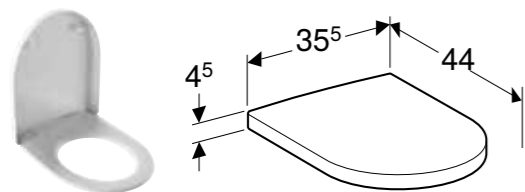

GEBERIT ICON WC SEDIŠTE

Prednosti

Poklopac WC-a, preklapajući

Br. art.	Boja / površina	Funkcija sporog spuštanja	Šarka sa brzim zatezanjem
500.670.01.1	bela / sjajna	da	da
574130000	bela / sjajna	da	ne
574120000	bela / sjajna	ne	ne

Mogućnost kombinovanja sa

- Geberit iCon konzolna WC šolja, skriveno kačenje, Rimfree → s. 345
- Geberit iCon konzolna WC šolja, skriveno kačenje, Rimfree → s. 346
- Geberit iCon konzolna WC šolja, skriveno kačenje → s. 349
- Geberit iCon konzolna WC šolja, smanjena dubina, skriveno kačenje, Rimfree → s. 348
- Geberit iCon konzolna WC šolja, smanjena dubina, skriveno kačenje → s. 349
- Geberit iCon podna WC šolja, u ravni zida, skriveno kačenje, Rimfree → s. 350
- Geberit iCon podna WC šolja, u ravni zida, skriveno kačenje, Rimfree
- Geberit iCon podna WC šolja za predzidni vodokotlić za monoblok, WC šolja, skriveno kačenje, Rimfree → s. 351
- Geberit iCon konzolna WC šolja sa funkcijom bidea, skriveno kačenje, Rimfree