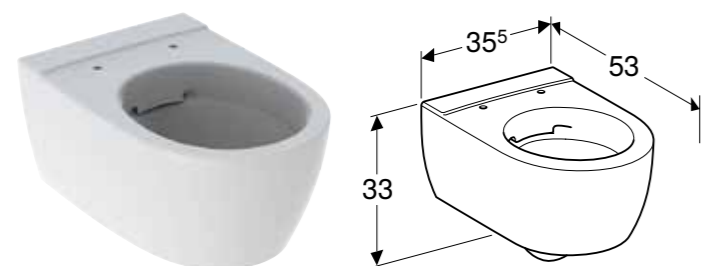

GEBERIT ICON KONZOLNA WC ŠOLJA, SKRIVENO KAČENJE, RIMFREE

Prednosti

Konzolni element • Rimfree • Jednostavno pričvršćenje pomoću Geberit zidnog pričvršćenja, tip EFF3 za WC • Tip 1, puno ispiranje 6 / 5 / 4 l, prema propisu EN 997 • Ispiranje sa 4,5 l • Skriveno kačenje • Skriveno učvršćenje

Br. art.	Boja / površina	B [cm]	H [cm]	T [cm]
204060000	bela	35,5 cm	33 cm	53 cm

Mogućnost kombinovanja sa

- Geberit iCon WC sedište → s. 354
- Geberit iCon WC sedište tanki dizajn → s. 353
- Geberit iCon WC sedište → s. 353