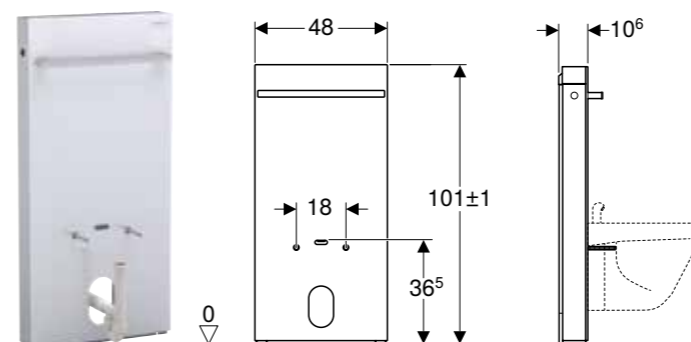

U isporuci od: april 2023

GEBERIT MONOLITH KABL INTERFEJSA DALI

Br. art.

131.034.00.1

U isporuci od: januar 2023

GEBERIT MONOLITH SANITARNI MODUL ZA BIDE, 101 CM, SA DRŽAČEM PEŠKIRA

Prednosti

Moguće je ujednačavanje razlika u konstrukciji • Razmak kačenja zidnog bidea 18 cm • Podesivo po visini do 7 cm • Prednji panel od stakla (ESG) • Visina zidnog priključka 8-21 cm od gotovog poda • Pričvrtna visina zidnog bidea 35 ± 1 cm • Bočni panel od alumnijuma, brušenog • Držač za peškire, sjajni hrom • Samonoseći element • Priključak za vodu odozdo