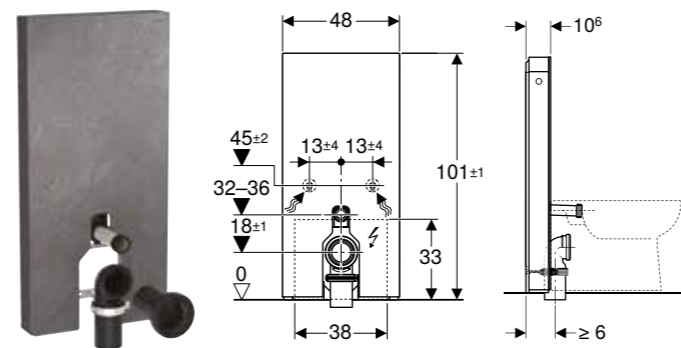

GEBERIT MONOLITH PLUS SANITARNI MODUL ZA PODNE WC ŠOLJE, 101 CM, SA PREDNJIM PANELOM OD KERAMIKE

Prednosti

Dvokoličinsko ispiranje • Tasteri osetljivi na dodir za aktiviranje ispiranja • Podešavanja se mogu menjati isključivo pomoću aplikacije Geberit Home • Podesivi opseg detekcije korisnika • Pročišćavanje vazduha sa keramičkim sačastim filterom, sa mogućnošću aktiviranja • Pročišćavanje vazduha sa funkcijom naknadnog rada • Keramički sačasti filter za neutralizaciju mirisa koji se može zameniti bez alata • Interval ispiranja, podesiv • Sa osvetljenjem ComfortLight • Kontinualno podešavanje svetlosti od svetla za orijentaciju do dnevne svetlosti • Podesiva boja svetla po visini od tople bele do hladne bele • DALI-kompatibilno upravljanje • Rad pod niskim naponom, bez mrežnog napona u vodokotliću • Glavni priključak sa trožilnim teleskopskim vodom sa plaštom • Priključak za vodu odozdo • Mogućnost priključka za vodu bočno sa priborom • Moguće je ujednačavanje razlika u konstrukciji • Vodokotlić sa izolacijom protiv kondenzacije • Bočni panel od aluminijskog, brušenog • Samonoseći element

Br. art.	Boja / površina	B [cm]	H [cm]	T [cm]	Boja svetla
131.201.00.7	Prednji panel: keramika sa izgledom škriļca Bočni panel: aluminijum, crni hrom	48 cm	101 cm	10,6 cm	2200–4000 K
131.201.JV.7	Prednji panel: keramika sa izgledom betona Bočni panel: aluminijum	48 cm	101 cm	10,6 cm	2200–4000 K

U isporuci od: april 2023