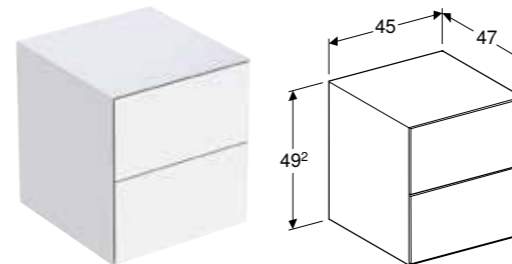

GEBERIT ONE BOČNI ORMARIĆ SA DVE FIOKE

Prednosti

FSC™ C134279 sertifikovan • Konzolni element • Sa dve fioke • Mehanizam za otvaranje sa aktiviranjem pritiskom • Fioka sa samouvlačenjem • Otporno na vlagu • Isporučeno u predmontiranom stanju

Br. art.	Boja / površina	B [cm]	H [cm]	T [cm]
505.077.00.1	bela / lakirana, visoki sjaj	45 cm	49,2 cm	47 cm
505.077.00.2 *	bela / lakirana, mat	45 cm	49,2 cm	47 cm
505.077.00.3	lava / lakirana, mat	45 cm	49,2 cm	47 cm
505.077.00.4 *	peskovitosiva / lakirana, visoki sjaj	45 cm	49,2 cm	47 cm
505.077.00.5	hrast / melamin struktura drveta	45 cm	49,2 cm	47 cm
505.077.00.6 *	orahovina, američki orah / melamin struktura drveta	45 cm	49,2 cm	47 cm
505.077.00.7 *	greige / lakirana, mat	45 cm	49,2 cm	47 cm
505.077.00.8 *	Matirana crna	45 cm	49,2 cm	47 cm

* Proizvodnja prema porudžbini

Mogućnost kombinovanja sa

- Geberit ONE poklopac za bočni ormarić i bočni element, keramika → s. 252
- Geberit ONE poklopac za bočni ormarić i bočni element, staklo → s. 251
- Geberit ONE ormarić za umivaonik, sa jednom fiokom → s. 235
- Geberit ONE ormarić za umivaonik, sa dve fioke → s. 236
- Geberit ONE ormarić za umivaonik, sa dve fioke → s. 233
- Geberit ONE ormarić za umivaonik, sa četiri fioke → s. 234