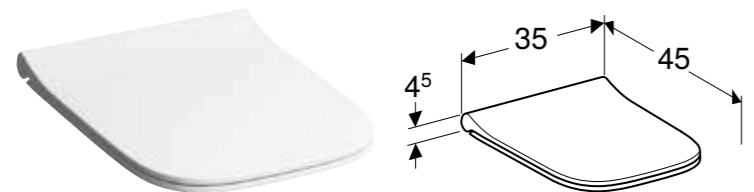

GEBERIT SMYLE SQUARE WC SEDIŠTE TANKI DIZAJN, TIP SENDVIČ

Prednosti

Tanki dizajn • Tip sendvič • Antibakterijski

Br. art.	Boja / površina	Funkcija sporog spuštanja	Šarka sa brzim zatezanjem
500.688.01.1	bela / sjajna	da	da
500.240.01.1	bela / sjajna	da	ne
500.239.01.1	bela / sjajna	ne	ne

Mogućnost kombinovanja sa

- Geberit Smyle Square konzolna WC šolja, smanjene dubine, skriveno kačenje, Rimfree → s. 371
- Geberit Smyle Square konzolna WC šolja sa funkcijom bidea, skriveno kačenje, Rimfree
- Geberit Smyle Square konzolna WC šolja, skriveno kačenje, Rimfree → s. 371
- Geberit Smyle Square podna WC šolja, u ravni zida, skriveno kačenje, Rimfree → s. 373