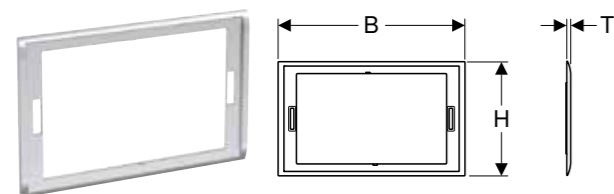

GEBERIT POKRIVNI RAM ZA SIGMA70 TIPKU ZA AKTIVIRANJE

Br. art.	Boja / površina	Materijal proizvoda	B [cm]	H [cm]	T [cm]
115.623.21.1	sjajna hrom	cink liven pod pritiskom	25,7 cm	15,7 cm	5,5 cm
115.623.QC.1	crni hrom / polirano	cink liven pod pritiskom	25,7 cm	15,7 cm	5,5 cm

U isporuci od: april 2023