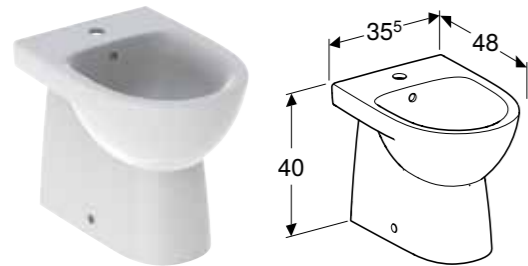

GEBERIT SELNOVA COMPACT PODNI BIDE U RAVNI ZIDA, VIDLJIVO KAČENJE, SMANJENA DUBINA

Prednosti

Podni • U ravni zida • Skriveni priključak vode • Skriveno učvršćenje • Vidljivo kaćenje • Smanjena dubina

Br. art.	Boja / površina	B [cm]	H [cm]	T [cm]
500.482.01.7	bela	35,5 cm	40 cm	48 cm

U isporuci od: april 2023