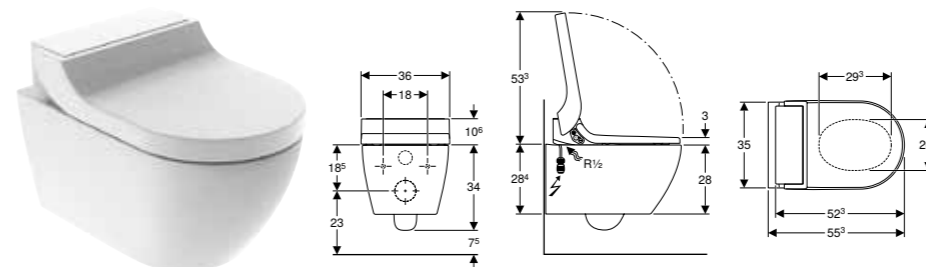

GEBERIT AQUACLEAN TUMA COMFORT TUŠ WC KOMPLET, KONZOLNA WC ŠOLJA

Prednosti

Priprema tople vode preko protočnog bojlera • Tuš za analni predeo sa tehnologijom tuširanja WhirlSpray • Zasebna prskalica za dame u zaštićenom položaju mirovanja • Protočni bojler sa mogućnošću deaktivacije • Ručica tuša sa prskalicom za analni i vaginalni predeo, na izvlačenje • Jačina mlaza, podesiva u 5 nivoa • Ručica tuša sa mogućnošću pozicioniranja u pet nivoa • Podesivi oscilujući mlaz (automatsko kretanje ručice tuša napred-nazad) • Automatsko ispiranje prskalice svežom vodom pre i nakon upotrebe • Program za uklanjanje kamenca • WC šolja bez ivice • Jednostavno pričvršćenje pomoću Geberit zidnog pričvršćenja, tip EFF3 za WC • WC šolja sa posebnim premazom KeraTect • Detekcija korisnika • Pročišćavanje vazduha sa keramičkim sačastim filterom, sa mogućnošću aktiviranja • Pročišćavanje vazduha sa funkcijom naknadnog rada • Fen, sa mogućnošću uključivanja • WC sedišta sa brzim grejanjem sedišta • WC sedišta i WC poklopac sa funkcijom sporog spuštanja • Poklopac WC-a sa opcijom SoftOpening • Funkcije i podešavanja preko daljinskog upravljača • Mogućnost programiranja četiri postavke korisnika • Kompatibilno Geberit Home aplikacijom • Priključak vode bočno sa leve strane skriven iza WC šolje • Glavni priključak sa trožilnim vodom sa plaštom, bočno desno, sakriven iza WC šolje • Dozvola u skladu sa standardom (DIN) EN 1717 / (DIN) EN 13077 • Temperatura vode tuša podesiva preko Geberit Home aplikacije • Temperatura fena podesiva preko Geberit Home aplikacije • Temperatura grejanja WC sedišta podesiva preko Geberit Home aplikacije

Br. art.	Boja / površina
146.293.11.1	WC šolja: bela / KeraTect Dizajn maska: bela
146.293.FW.1	WC šolja: bela / KeraTect Design cover: brushed stainless steel
146.293.SI.1	WC šolja: bela / KeraTect Design cover: white glass
146.293.SJ.1	WC šolja: bela / KeraTect Design cover: black glass