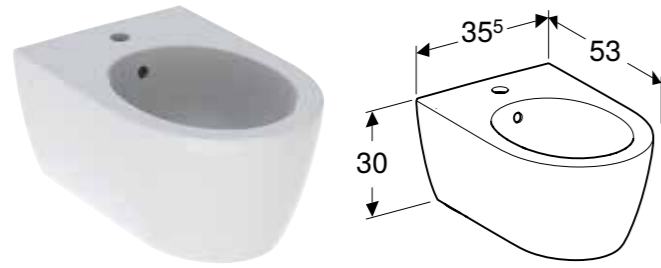

GEBERIT ICON KONZOLNI BIDE, SKRIVENO KAČENJE

Prednosti

Konzolni element • Skriveni priključak vode • Jednostavno pričvršćenje preko Geberit zidnog pričvršćenja, tip EFF3 za bide • Skriveno kačenje • Skriveno učvršćenje

Br. art.	Boja / površina	Preliv	B [cm]	H [cm]	T [cm]
501.898.00.1	bela	vidljivo	35,5 cm	30 cm	53 cm
501.898.JT.1	alpsko bela / mat	vidljivo	35,5 cm	30 cm	53 cm