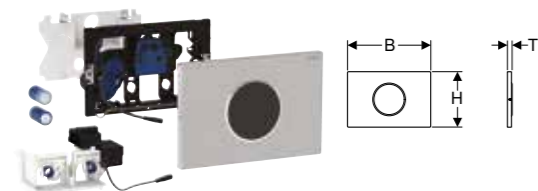

GEBERIT UREĐAJ ZA ISPIRANJE WC-A SA ELEKTRONSKIM AKTIVIRANJEM ISPIRANJA, BATERIJSKO NAPAŽANJE, DVOKOLIČINSKO ISPIRANJE, TIPKA ZA AKTIVIRANJE SIGMA10, AUTOMATSKO / BESKONTAKTNO / PRIČVRŠĆUJE SE VIJCIMA

Prednosti

Ručno pokretanje ispiranja, beskontaktno • Automatsko pokretanje ispiranja • Beskontaktna aktivacija jednokoličinskog ili dvokoličinskog ispiranja približavanjem ruke • Aktiviranje ispiranja, moguće preko eksternog tastera • Tipka za aktiviranje, pričvršćuje se vijcima • Baterijsko napajanje • Baterije u zatvorenoj pregradi za baterije u vodokotliću • Sa utičnicom koja se ne može greškom zameniti • Infracrvena detekcija korisnika sa ignorisanjem pozadine • IC senzor, samopodešavajući • Sigurna detekcija rastojanja pomoću infracrvenih zraka • Interval ispiranja, prethodno podešen • Interval ispiranja, podesiv • Predispiranje, podesivo • Minimalno vreme zadržavanja, podesivo • Podešavanja uređaja i rukovanje pomoću mobilnog uređaja putem integrisanog Bluetooth® interfejsa • Kompatibilno sa Geberit Control aplikacijom • Bežično povezivanje sa Geberit mrežnim prolazom preko Bluetooth® veze • Kompatibilno sa Geberit Connect • Kompatibilno sa Geberit servisnim upravljačem • Aktiviranje ispiranja, može se deaktivirati • Mehanizam za podizanje, niskošumni • Električni uređaj za podizanje, sa samostalnom kalibracijom • Antivandal zaštita • Lako se održava i čisti

Br. art.	Boja / površina	Materijal proizvoda	B [cm]	H [cm]	T [cm]
115.909.16.6	Ploča: crna mat, sa slojem easy-to-clean Ukrasni prsten: crni	nerđajući čelik	24,6 cm	16,4 cm	1,5 cm
115.909.DW.6	Ploča: crna Ukrasni prsten: crni mat	nerđajući čelik	24,6 cm	16,4 cm	1,5 cm

U isporuci od: april 2023