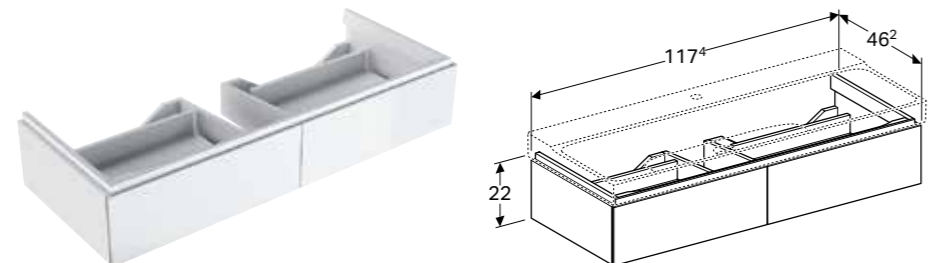

GEBERIT XENO² ORMARIĆ ZA UMIVAONIK ŠIRINE OD 120 CM, SA DVE FIOKE

Prednosti

FSC™ C134279 sertifikovan • Konzolni element • Sa dve fioke • Mehanizam za otvaranje sa aktiviranjem pritiskom • Fioka sa oblogom protiv proklizavanja • Fioka sa LED svetiljkom • Otporno na vlagu • Isporučeno u predmontiranom stanju

Br. art.	Boja / površina	B [cm]	H [cm]	T [cm]	Svetlosni tok [lm]	Boja svetla
Širina umivaonika: 120 cm						
500.517.01.1	bela / lakirana, visoki sjaj	117,4 cm	22 cm	46,2 cm	480 lm	3000 K
500.517.00.1 *	greige / lakirana, mat	117,4 cm	22 cm	46,2 cm	480 lm	3000 K
500.517.43.1	scultura siva / melamin struktura drveta	117,4 cm	22 cm	46,2 cm	480 lm	3000 K

* Proizvodnja prema porudžbini

Mogućnost kombinovanja sa

- Geberit Xenos² umivaonik → s. 280
- Geberit Xenos² ogledalo sa direktnim i indirektnim osvetljenjem → s. 288