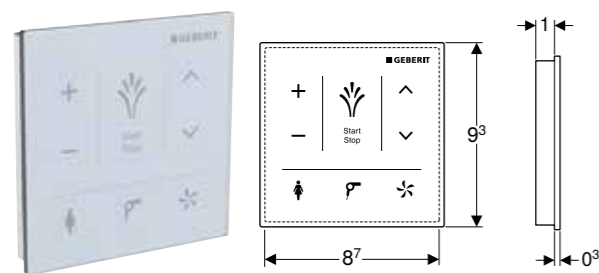

ZIDNI PANEL ZA RUKOVANJE ZA GEBERIT AQUACLEAN

Prednosti

Površina za upravljanje kapacitivna • Površina od stakla • Povezivanje preko Bluetooth-a • Napajanje strujom preko baterije • Upozorenje da je baterija oslabila

Br. art.	Boja / površina	B [cm]	H [cm]
147.038.SI.1	bela / staklo	9,3 cm	9,3 cm
147.038.SJ.1	Crno / staklo	9,3 cm	9,3 cm