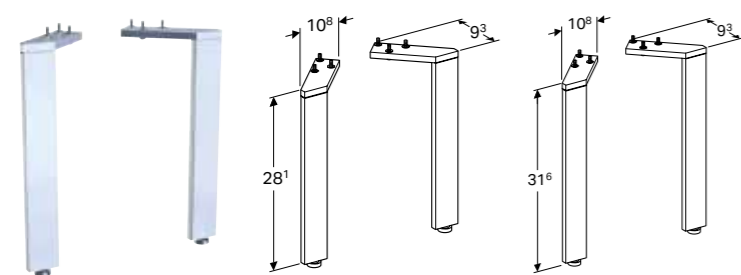

GEBERIT ACANTO SET NOGARA

Prednosti

Podesivo po visini za izjednačenje podnih neravnina

Br. art.   Boja / površina

H / visina: 28,1 cm

500.658.00.2   sjajna hrom

H / visina: 31,6 cm

500.657.00.2   sjajna hrom

GEBERIT KUKICA ZA PEŠKIRE

Br. art.   Boja / površina

500.647.JK.2   lava / obrada pečenim lakom, mat