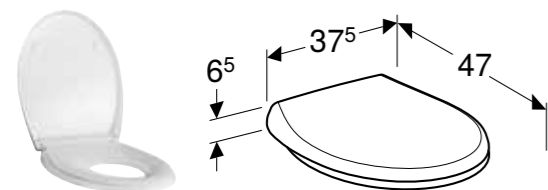

GEBERIT SELNOVA WC SEDIŠTE SA POKLOPCEM ZA DECU, PRIČVRŠČENJE SA GORNJE STRANE

Prednosti

Poklopac WC-a, preklapajući • Malo WC sedište pogodno za korišćenje od strane dece • Integrisani magneti protiv proklizavanja WC sedišta za decu

Br. art.	Boja / površina	Funkcija sporog spuštanja	Šarka sa brzim zatezanjem
500.339.01.1	bela / sjajna	da	da

Mogućnost kombinovanja sa

- Geberit Selnova konzolna WC šolja Premium, povišena, skriveno kačenje, Rimfree → s. 383
- Geberit Selnova konzolna WC šolja, Premium, vidljivo kačenje, Rimfree → s. 381
- Geberit Selnova konzolna WC šolja, Rimfree → s. 382
- Geberit Selnova konzolna WC šolja → s. 383
- Geberit Selnova konzolna WC šolja sa funkcijom bidea, Rimfree
- Geberit Selnova podna WC šolja, u ravni zida, horizontalni ili vertikalni odvod, vidljivo kačenje, Rimfree → s. 385
- Geberit Selnova podni WC, u ravni zida, horizontalni ili vertikalni odvod, vidljivo kačenje → s. 385
- Geberit Selnova podni WC, u ravni zida, horizontalni odvod, vidljivo kačenje → s. 386
- Geberit Selnova podna WC šolja, horizontalni odvod, vidljivo kačenje, Rimfree → s. 384
- Geberit Selnova podna WC šolja, vertikalni odvod, vidljivo kačenje, Rimfree → s. 384
- Geberit Selnova podna WC šolja za predzidni vodokotlić za monoblok, višesmerni odvod, vidljivo kačenje, Rimfree → s. 386
- Geberit Selnova podna WC šolja za predzidni vodokotlić za monoblok, horizontalna račva, vidljivo kačenje, Rimfree → s. 387
- Geberit Selnova podna WC šolja za predzidni vodokotlić za monoblok, horizontalna račva, vidljivo kačenje
- Geberit Selnova podna WC šolja za predzidni vodokotlić za monoblok, vertikalni odvod, vidljivo kačenje → s. 388
- Geberit Selnova podna WC šolja za monoblok, horizontalni odvod, Rimfree → s. 388
- Geberit Selnova podna WC šolja za monoblok, horizontalni odvod → s. 389
- Geberit Selnova podna WC šolja za monoblok, vertikalni odvod → s. 389