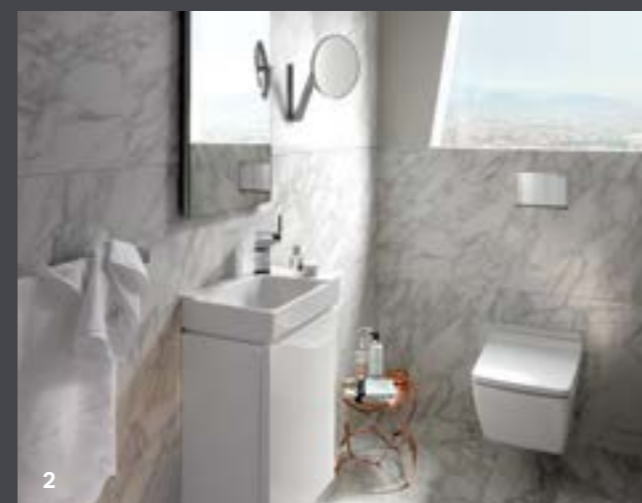

1 Blago zaobljena linija umivaonika predstavlja uzbudljiv kontrast u odnosu na čistu geometrijsku formu spoljašnjeg dela umivaonika. **2** Jasan fokus: kupatilski nameštaj i WC šolje se savršeno uklapaju sa umivaonicima. **3** Geometrijski dizajn serije za kupatila Geberit Xeno² za moderna kupatila. **4** Izdignuto postolje za otvor za armaturu je privlačnog i praktičnog dizajna. **5** Izuzetno: asimetrični oblik umivaonika sa policom sa bočne i zadnje strane. **6** Asimetrični oblik umivaonika omogućava interesantna rešenja, čak i u malim prostorima.