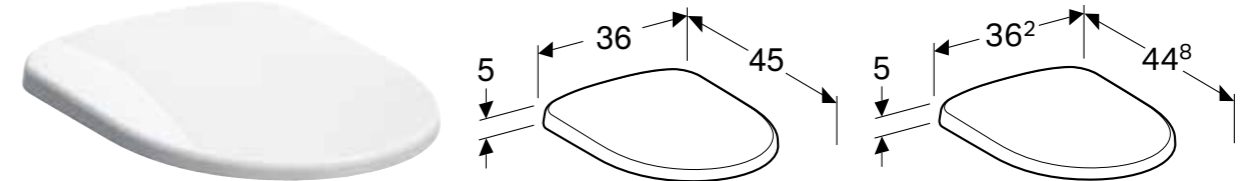

GEBERIT SELNOVA WC SEDIŠTE, PRIČVRŠĆENJE ODOZGO

Prednosti

Poklopac WC-a, preklapajući • Šarka od metala

Br. art.	Boja / površina	Funkcija sporog spuštanja	Šarka sa brzim zatezanjem
500.333.01.1	bela / sjajna	da	ne
500.335.01.1	bela / sjajna	da	da
500.337.01.1	bela / sjajna	ne	ne

Mogućnost kombinovanja sa

- Geberit Selnova Compact konzolna WC šolja, Premium, smanjena dubina, skriveno kačenje, Rimfree → s. 420
- Geberit Selnova Compact konzolna WC šolja, smanjena dubina, Rimfree → s. 420
- Geberit Selnova konzolna WC šolja Premium, povišena, skriveno kačenje, Rimfree → s. 383
- Geberit Selnova konzolna WC šolja, Premium, vidljivo kačenje, Rimfree → s. 381
- Geberit Selnova konzolna WC šolja, Rimfree → s. 382
- Geberit Selnova konzolna WC šolja → s. 383
- Geberit Selnova konzolna WC šolja sa funkcijom bidea, Rimfree
- Geberit Selnova podna WC šolja, Premium, u ravni zida, horizontalni ili vertikalni odvod, skriveno kačenje, Rimfree
- Geberit Selnova podna WC šolja, u ravni zida, horizontalni ili vertikalni odvod, vidljivo kačenje, Rimfree → s. 385
- Geberit Selnova podni WC, u ravni zida, horizontalni ili vertikalni odvod, vidljivo kačenje → s. 385
- Geberit Selnova podni WC, u ravni zida, horizontalni odvod, vidljivo kačenje → s. 386
- Geberit Selnova podna WC šolja, horizontalni odvod, vidljivo kačenje, Rimfree → s. 384
- Geberit Selnova podna WC šolja, vertikalni odvod, vidljivo kačenje, Rimfree → s. 384
- Geberit Selnova podna WC šolja za predzidni vodokotlić za monoblok, višesmerni odvod, vidljivo kačenje, Rimfree → s. 386
- Geberit Selnova podna WC šolja za predzidni vodokotlić za monoblok, horizontalna račva, vidljivo kačenje
- Geberit Selnova podna WC šolja za predzidni vodokotlić za monoblok, horizontalna račva, vidljivo kačenje, Rimfree → s. 387
- Geberit Selnova podna WC šolja za monoblok, horizontalni odvod, Rimfree → s. 388
- Geberit Selnova podna WC šolja za predzidni vodokotlić za monoblok, vertikalni odvod, vidljivo kačenje → s. 388
- Geberit Selnova podna WC šolja za monoblok, horizontalni odvod → s. 389
- Geberit Selnova podna WC šolja za monoblok, vertikalni odvod → s. 389