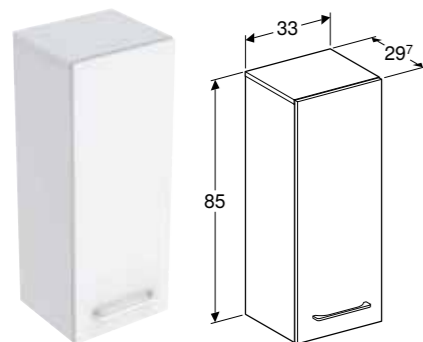

GEBERIT SELNOVA SQUARE SREDNJE VISOKI ORMARIĆ SA JEDNIM VRATIMA

Prednosti

FSC™ C134279 sertifikovan • Konzolni element • Sa jednim vratima • Vrata sa mehanizmom za prigušivanje • Ručka za otvaranje • Sa dve pokretne police • Strana graničnika levo ili desno • Otporno na vlagu • Isporučeno u predmontiranom stanju

Br. art.	Boja / površina	B [cm]	H [cm]	T [cm]
501.276.00.1	bela / lakirana, visoki sjaj	33 cm	85 cm	29,7 cm
501.277.00.1 *	lava / lakirana, mat	33 cm	85 cm	29,7 cm
501.278.00.1	orahovina, američki orah / melamin struktura drveta	33 cm	85 cm	29,7 cm
501.279.00.1 *	orahovina, američki orah, svetli / melamin struktura drveta	33 cm	85 cm	29,7 cm

* Proizvodnja prema porudžbini

Mogućnost kombinovanja sa

- Geberit Selnova Square set ugradni umivaonik sa uskom ivicom, sa ormarićem, jedna vrata → s. 400
- Geberit Selnova Square set ugradni umivaonik sa uskom ivicom, sa ormarićem, dvoje vrata → s. 401
- Geberit Selnova Square set ugradni umivaonik sa ormarićem i pločom umivaonika, dve fioke → s. 400
- Geberit Selnova Square set ugradni umivaonik sa uskom ivicom, sa ormarićem, dve fioke → s. 402
- Geberit Selnova Square ormarić za umivaonik za pranje ruku, sa jednim vratima
- Geberit Selnova Square bočni ormarić sa jednim vratima → s. 403
- Geberit Selnova Square komplet, umivaonik za pranje ruku sa ormarićem, jedna vrata → s. 399
- Geberit Selnova Square ormarić za ugradni umivaonik, tanki dizajn, sa jednim vratima
- Geberit Selnova Square ormarić za ugradni umivaonik, tanki dizajn, sa dvoje vrata
- Geberit Selnova Square ormarić za ugradni umivaonik, tanki dizajn, sa dve fioke
- Geberit Selnova Square element sa ogledalom sa dvoje vrata → s. 405