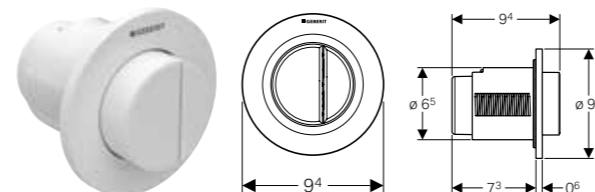

GEBERIT TIP 01 DALJINSKO AKTIVIRANJE ISPIRANJA, PNEUMATSKO, ZA DVOKOLIČINSKO ISPIRANJE, DUGME ZA ISPIRANJE U ZIDU, IZBOČENO

Prednosti

Oblik okrugao • Izbočeni tasteri za aktiviranje • Mogućnost kombinovanja sa Geberit tipkama za aktiviranje za jednokoličinsko ispiranje i start/stop ispiranje ili Geberit pokrivnom pločom

Br. art.	Boja / površina	Materijal proizvoda
116.044.11.1	alpsko bela	plastika