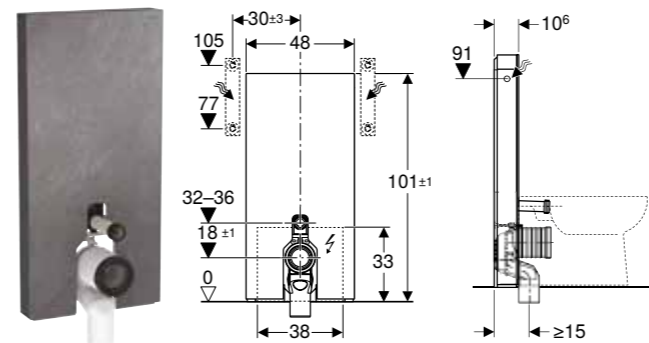

GEBERIT MONOLITH PLUS SANITARNI MODUL ZA PODNE WC ŠOLJE, 101 CM, SA PREDNJIM PANELOM OD KERAMIKE

Prednosti

Dvokoličinsko ispiranje • Tasteri osetljivi na dodir za aktiviranje ispiranja • Podešavanja se mogu menjati isključivo pomoću aplikacije Geberit Home • Podesivi opseg detekcije korisnika • Pročišćavanje vazduha sa keramičkim sačastim filterom, sa mogućnošću aktiviranja • Pročišćavanje vazduha sa funkcijom naknadnog rada • Keramički sačasti filter za neutralizaciju mirisa koji se može zameniti bez alata • Interval ispiranja, podesiv • Sa osvetljenjem ComfortLight • Kontinualno podešavanje svetlosti od svetla za orijentaciju do dnevne svetlosti • Podesiva boja svetla po visini od tople bele do hladne bele • DALI-kompatibilno upravljanje • Rad pod niskim naponom, bez mrežnog napona u vodokotliću • Glavni priključak sa trožilnim teleskopskim vodom sa plaštom • Bočni priključak vode • Mogućnost priključka za vodu odozdo sa priborom • Moguće je ujednačavanje razlika u konstrukciji • Vodokotlić sa izolacijom protiv kondenzacije • Bočni panel od aluminijskog, brušenog • Samonoseći element

Br. art.	Boja / površina	B [cm]	H [cm]	T [cm]	Boja svetla
131.203.00.7	Prednji panel: keramika sa izgledom škriļca Bočni panel: aluminijum, crni hrom	48 cm	101 cm	10,6 cm	2200–4000 K
131.203.JV.7	Prednji panel: keramika sa izgledom betona Bočni panel: aluminijum	48 cm	101 cm	10,6 cm	2200–4000 K

U isporuci od: april 2023