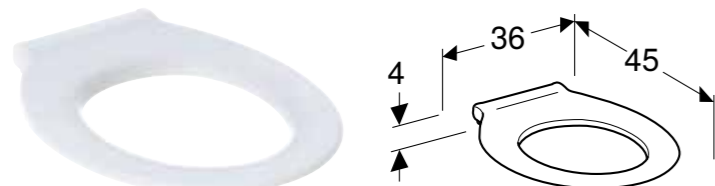

GEBERIT SELNOVA COMFORT WC SEDIŠTE, ZA OSOBE SA INVALIDITETOM, ANTIBAKTERIJSKO, PRIČVRŠĆENJE SA DONJE STRANE

Prednosti

Za osobe sa invaliditetom • Antibakterijski • Sa vratilom šarke

Br. art.	Boja / površina	Funkcija sporog spuštanja	Šarka sa brzim zatezanjem
500.134.01.1	bela	ne	ne

Mogućnost kombinovanja sa

- Geberit Selnova Comfort konzolna WC šolja, produžena dubina, Rimfree → s. 428
- Geberit Selnova Comfort konzolna WC šolja, produžena dubina → s. 428
- Geberit Selnova Comfort podna WC šolja za predidni vodokotlić za monoblok, horizontalni odvod, Rimfree → s. 430
- Geberit Selnova Comfort podna WC šolja za monoblok, horizontalni odvod, izdignuta → s. 431