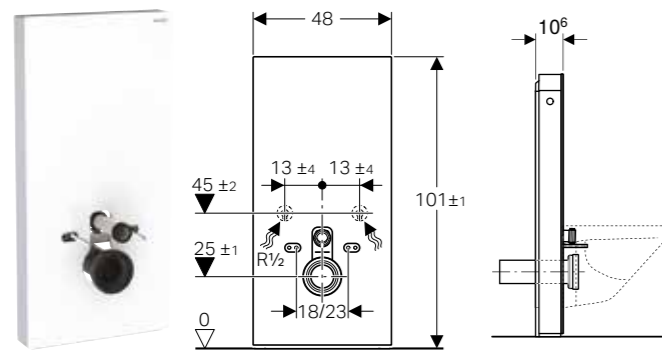

GEBERIT MONOLITH SANITARNI MODUL ZA KONZOLNU WC ŠOLJU, 101 CM, PREDNJI PANEL OD STAKLA

Prednosti

Dvokoličinsko ispiranje • Moguće je ujednačavanje razlika u konstrukciji • Podesivo po visini do 7 cm • Pričvrtna visina WC šolje 35 ± 1 cm • Vodokotlić sa izolacijom protiv kondenzacije • Bočni panel od aluminijuma, brušenog • Samonoseći element • Podesiva količina ispiranja • Priključak za vodu odozdo • Mogućnost priključka za vodu bočno sa priborom

Br. art.	Boja / površina	B [cm]	H [cm]	T [cm]
131.021.JK.5	Prednji panel: lava staklo Bočni panel: aluminijum, crni hrom	48 cm	101 cm	10,6 cm
131.021.JL.5	Prednji panel: peščanosivo staklo Bočni panel: aluminijum	48 cm	101 cm	10,6 cm
131.021.SI.5	Prednji panel: belo staklo Bočni panel: aluminijum	48 cm	101 cm	10,6 cm
131.021.SJ.6	Prednji panel: crno staklo Bočni panel: aluminijum, crni hrom	48 cm	101 cm	10,6 cm
131.021.SL.5	Prednji panel: mint zeleno staklo Bočni panel: aluminijum	48 cm	101 cm	10,6 cm