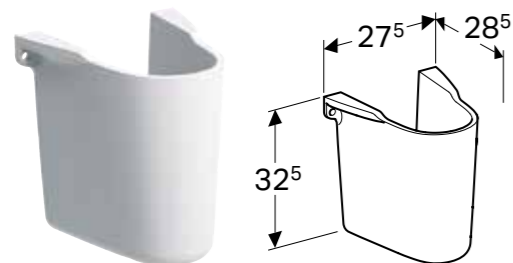

GEBERIT SELNOVA POLUSTUB

Br. art.	Boja / površina	B [cm]
500.329.01.7	bela	27,5 cm

U isporuci od: april 2023

Mogućnost kombinovanja sa

- Geberit Selnova Square umivaonik → s. 397
- Geberit Selnova umivaonik za pranje ruku → s. 378
- Geberit Selnova umivaonik → s. 379