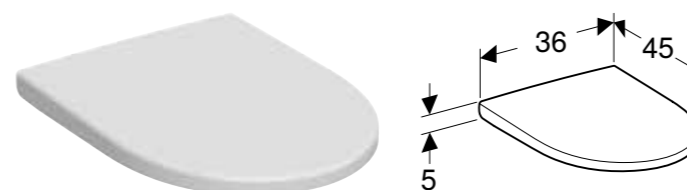

GEBERIT ICON WC SEDIŠTE

Prednosti

WC sedište od duromera • Poklopac WC-a, preklapajući • WC sedište sa EasyMount šarkom • QuickRelease šarka, sa mogućnošću zaključavanja

Br. art.	Boja / površina	Funkcija sporog spuštanja	Šarka sa brzim zatezanjem
501.660.01.1	bela	da	može da se zatvori

Mogućnost kombinovanja sa

- Geberit iCon konzolna WC šolja, skriveno kačenje, Rimfree → s. 345
- Geberit iCon podna WC šolja, u ravni zida, skriveno kačenje, Rimfree → s. 350
- Geberit iCon konzolna WC šolja, skriveno kačenje, Rimfree → s. 346
- Geberit iCon konzolna WC šolja, skriveno kačenje → s. 349
- Geberit iCon podna WC šolja, u ravni zida, skriveno kačenje, Rimfree
- Geberit iCon konzolna WC šolja, smanjena dubina, skriveno kačenje → s. 349
- Geberit iCon konzolna WC šolja, smanjena dubina, skriveno kačenje, Rimfree → s. 348
- Geberit iCon podna WC šolja za predzidni vodokotlić za monoblok, WC šolja, skriveno kačenje, Rimfree → s. 351