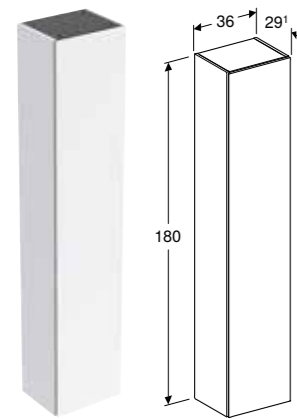

GEBERIT ICON VISOKI ORMARIĆ SA JEDNIM VRATIMA

Prednosti

FSC™ C134279 sertifikovan • Konzolni element • Sa jednim vratima • Vrata sa mehanizmom za prigušivanje • Otvaranje pomoću ručice ili mehanizma sa aktiviranjem pritiskom • Sa četiri staklene pomične police • Sa fiksnom policom • Strana graničnika levo ili desno • Otporno na vlagu • Isporučeno u predmontiranom stanju

Br. art.	Boja / površina	H [cm]	T [cm]
B / širina: 36 cm			
502.316.01.1	bela / lakirana, visoki sjaj	180 cm	29,1 cm
502.316.01.3 *	bela / lakirana, mat	180 cm	29,1 cm
502.316.JH.1	hrast / melamin struktura drveta	180 cm	29,1 cm
502.316.JK.1	lava / lakirana, mat	180 cm	29,1 cm
502.316.JL.1 *	peskovitosiva / lakirana, visoki sjaj	180 cm	29,1 cm
502.316.JR.1 *	orahovina, američki orah / melamin struktura drveta	180 cm	29,1 cm

* Proizvodnja prema porudžbini

Mogućnost kombinovanja sa

- Geberit VariForm ormarić za nadgradni umivaonik, sa jednom fiokom, površinom za odlaganje i sifonom → s. 449
- Geberit VariForm ormarić za nadgradni umivaonik, sa dve fioke, površinom za odlaganje i sifonom → s. 450
- Geberit VariForm ormarić za nadgradni umivaonik, sa tri fioke, površinom za odlaganje i sifonom → s. 451