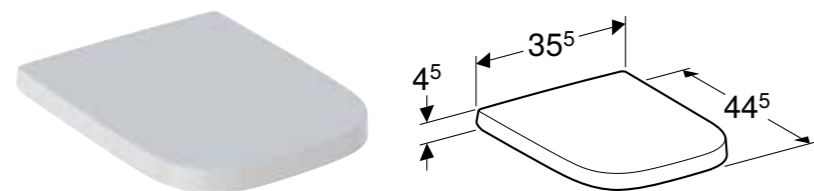

GEBERIT SELNOVA SQUARE WC SEDIŠTE, PRIČVRŠĆENJE SA GORNJE STRANE

Prednosti

Šarka od metala • Četvrtasti dizajn • Poklopac WC-a, preklapajući

Br. art.	Boja / površina	Funkcija sporog spuštanja	Šarka sa brzim zatezanjem
501.555.01.1	bela / sjajna	ne	ne
501.556.01.1	bela / sjajna	da	ne
501.557.01.1	bela / sjajna	da	da

Mogućnost kombinovanja sa

- Geberit Selnova Square konzolna WC šolja, Premium, vidljivo kačenje, Rimfree → s. 408