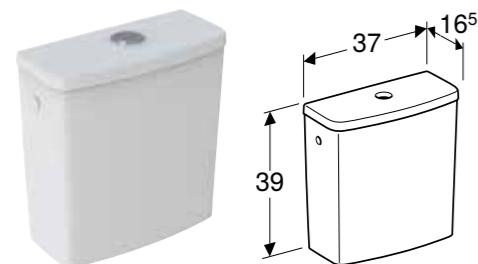

GEBERIT SELNOVA SQUARE VODOKOTLIĆ ZA MONOBLOK, DVOKOLIČINSKO ISPIRANJE, BOČNI PRIKLJUČAK VODE

Prednosti

Dvokoličinsko ispiranje • Tip 1, puno ispiranje 6 l, prema propisu EN 997 • Bočni priključak vode

Br. art.	Boja / površina	B [cm]	H [cm]	T [cm]
500.267.01.1	bela	37 cm	39 cm	16,5 cm

Mogućnost kombinovanja sa

- Geberit Selnova Comfort podna WC šolja za monoblok, horizontalni odvod, izdignuta → s. 431
- Geberit Selnova podna WC šolja za predzidni vodokotlić za monoblok, horizontalna račva, vidljivo kačenje
- Geberit Selnova podna WC šolja za monoblok, vertikalni odvod → s. 389
- Geberit Selnova podna WC šolja za monoblok, horizontalni odvod → s. 389
- Geberit Selnova podna WC šolja za monoblok, horizontalni odvod, Rimfree → s. 388
- Geberit Selnova podna WC šolja za predzidni vodokotlić za monoblok, horizontalna račva, vidljivo kačenje, Rimfree → s. 387
- Geberit Selnova podna WC šolja za predzidni vodokotlić za monoblok, vertikalni odvod, vidljivo kačenje → s. 388
- Geberit Selnova Square podna WC šolja za predzidni vodokotlić za monoblok, horizontalna račva, četvrtasti dizajn, vidljivo kačenje, Rimfree → s. 410