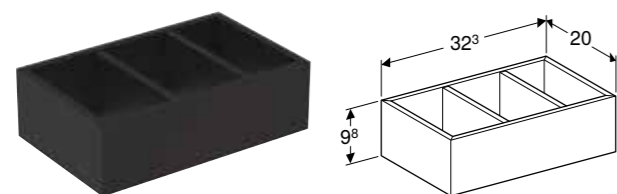

GEBERIT UMETAK ZA FIOKU, PODELA U OBLIKU SLOVA H, ZA DONJU FIOKU

Prednosti

FSC™ C134279 sertifikovan • H-podela

Br. art.	Boja / površina	B [cm]	H [cm]	T [cm]
500.676.00.1	lava / melamin struktuisana	32,3 cm	9,8 cm	20 cm