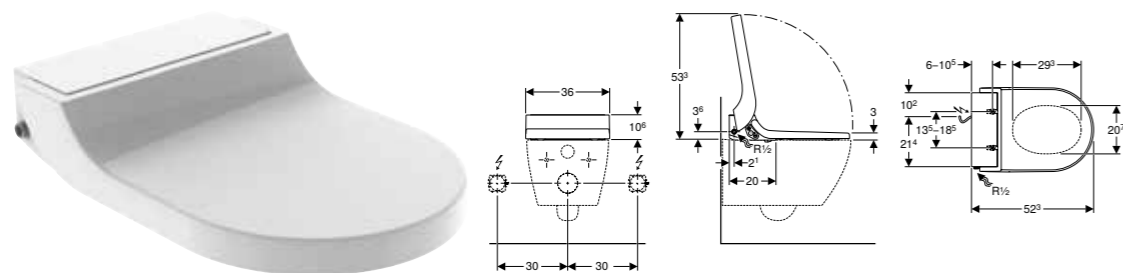

GEBERIT AQUACLEAN TUMA COMFORT TUŠ WC SEDIŠTE

Prednosti

Priprema tople vode preko protočnog bojlera • Tuš za analni predeo sa tehnologijom tuširanja WhirlSpray • Zasebna prskalica za dame u zaštićenom položaju mirovanja • Protočni bojler sa mogućnošću deaktivacije • Ručica tuša sa prskalicom za analni i vaginalni predeo, na izvlačenje • Jačina mlaza, podesiva u 5 nivoa • Ručica tuša sa mogućnošću pozicioniranja u pet nivoa • Podesivi oscilujući mlaz (automatsko kretanje ručice tuša napred-nazad) • Automatsko ispiranje prskalice svežom vodom pre i nakon upotrebe • Program za uklanjanje kamenca • Detekcija korisnika • Pročišćavanje vazduha sa keramičkim sačastim filterom, sa mogućnošću aktiviranja • Pročišćavanje vazduha sa funkcijom naknadnog rada • Fen, sa mogućnošću uključivanja • WC sedište sa brzim grejanjem sedišta • WC sedište i WC poklopac sa funkcijom sporog spuštanja • Poklopac WC-a sa opcijom SoftOpening • Funkcije i podešavanja preko daljinskog upravljača • Mogućnost programiranja četiri postavke korisnika • Priključak za vodu bočno levo • Glavni priključak pozadi, sa mogućnošću skrivenog postavljanja levo ili desno • Mrežni kabl, može se seći prema dužini • Dozvola u skladu sa standardom (DIN) EN 1717 / (DIN) EN 13077 • Kompatibilno Geberit Home aplikacijom • Temperatura vode tuša podesiva preko Geberit Home aplikacije • Temperatura fena podesiva preko Geberit Home aplikacije • Temperatura grejanja WC sedišta podesiva preko Geberit Home aplikacije

Mogućnost kombinovanja sa

- Konzolna WC šolja za ugradni vodokotlić, za Geberit AquaClean Tuma
- Geberit ONE set konzolne WC šolje, skriveno kačenje, TurboFlush, sa WC sedištem
- Geberit Selnova konzolna WC šolja, Premium, skriveno kačenje, Rimfree
- Geberit iCon konzolna WC šolja, skriveno kačenje, Rimfree
- Geberit iCon podna WC šolja, u ravni zida, skriveno kačenje, Rimfree
- Geberit Selnova podna WC šolja za predzidni vodokotlić za monoblok, horizontalna račva, vidljivo kačenje, Rimfree
- Geberit Selnova konzolna WC šolja, Premium, vidljivo kačenje, Rimfree
- Geberit Selnova konzolna WC šolja Premium, povišena, skriveno kačenje, Rimfree
- Geberit Selnova konzolna WC šolja
- Geberit Selnova podna WC šolja, Premium, u ravni zida, horizontalni ili vertikalni odvod, skriveno kačenje, Rimfree
- Geberit Selnova podna WC šolja za predzidni vodokotlić za monoblok, horizontalna račva, vidljivo kačenje
- Geberit Selnova podni WC, u ravni zida, horizontalni odvod, vidljivo kačenje
- Geberit Selnova podna WC šolja, u ravni zida, horizontalni ili vertikalni odvod, vidljivo kačenje, Rimfree
- Geberit Selnova podna WC šolja, vertikalni odvod, vidljivo kačenje, Rimfree