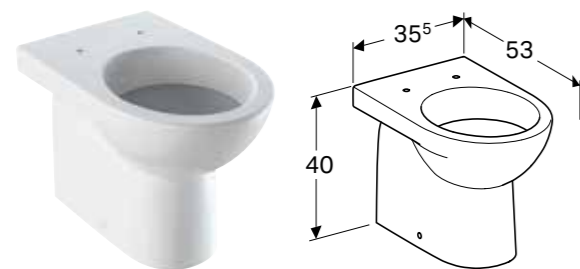

GEBERIT SELNOVA PODNI WC, U RAVNI ZIDA, HORIZONTALNI ODVOD, VIDLJIVO KAČENJE

Prednosti

Podni • Sa ispirnom ivicom • Tip 1, puno ispiranje 6 l, prema propisu EN 997 • Horizontalni odvod • Vidljivo kačenje

Br. art.	Boja / površina	B [cm]	H [cm]	T [cm]
500.286.01.7	bela	35,5 cm	40 cm	53 cm

U isporuci od: april 2023

Mogućnost kombinovanja sa

- Geberit Selnova WC sedište sa šarkama od plastike, pričvršćenje sa donje strane → s. 390
- Geberit Selnova WC sedište, pričvršćenje odozgo → s. 391
- Geberit Selnova WC sedište sa poklopcem za decu, pričvršćenje sa gornje strane → s. 392
- Geberit Selnova WC sedište, pričvršćenje sa donje strane → s. 390
- Geberit AquaClean Tuma Comfort tuš WC sedište
- Geberit AquaClean Tuma Classic tuš WC sedište
- Geberit AquaClean 4000 tuš WC sedište