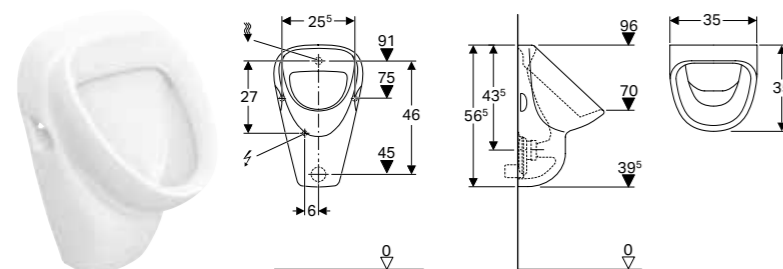

GEBERIT ALLER PISOAR, DOVOD OTPOZADI, ODVOD PREMA POZADI

Prednosti

Konzolni element • Sa ispirnom ivicom • Sifon, skriveni • Ispunjava zahteve standarda EN 13407 • Vidljivo pričvršćenje

Br. art.	Boja / površina	Odvod	Dovodni vod	B [cm]	H [cm]	T [cm]
23650000	bela	prema nazad	pozadi	35 cm	56,5 cm	35 cm
23652000	bela	prema nazad	pozadi	35 cm	56,5 cm	35 cm