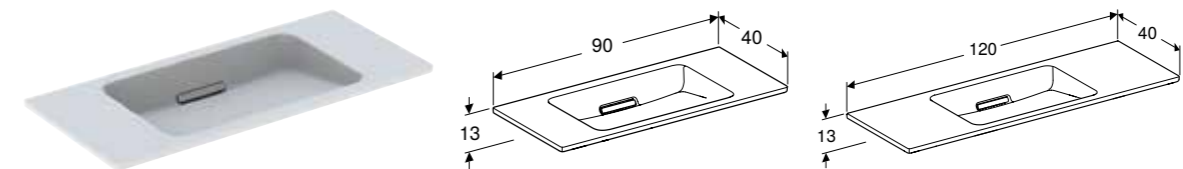

GEBERIT ONE UMIVAONIK, LEBDEĆI DIZAJN, HORIZONTALNI ODVOD, SMANJENA DUBINA

Prednosti

Uska ivica • Smanjena dubina • Ugradni sifon • Lebdeći dizajn • Horizontalni odvod • Sa slobodnim priključkom vode • Odgovara preporukama Komisije za bolničku higijenu i prevenciju zaraza (KRINKO)

Br. art.	Boja / površina	Otvor slavine	Preliv	H [cm]	T [cm]
B / širina: 90 cm					
500.390.01.3	Umivaonik: bela / KeraTect Maska: sjajna	bez	bez	13 cm	40 cm
500.390.01.2	Umivaonik: bela / KeraTect Maska: četkani hrom	bez	bez	13 cm	40 cm
500.390.01.1	Umivaonik: bela / KeraTect Maska: sjajni hrom	bez	bez	13 cm	40 cm
B / širina: 120 cm					
500.392.01.3	Umivaonik: bela / KeraTect Maska: sjajna	bez	bez	13 cm	40 cm
500.392.01.2	Umivaonik: bela / KeraTect Maska: četkani hrom	bez	bez	13 cm	40 cm
500.392.01.1	Umivaonik: bela / KeraTect Maska: sjajni hrom	bez	bez	13 cm	40 cm