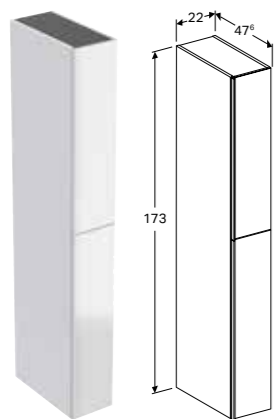

GEBERIT ACANTO VISOKI ORMARIĆ SA DVA ELEMENTA NA IZVLAČENJE

Prednosti

FSC™ C134279 sertifikovan • Konzolni element • Sa dve pregrade • Ručka za otvaranje • Fioka sa samouvlačenjem • Otporno na vlagu • Front od iverice sa staklenom maskom • Isporučeno u predmontiranom stanju

Br. art.	Boja / površina	H [cm]	T [cm]
B / širina: 22 cm			
500.638.01.2	Telo: bela / lakirano visoki sjaj Ladice: bela / staklo sjajno	173 cm	47,6 cm
500.638.JL.2 *	Telo: peščanosiva / lakirano mat Ladice: peščanosiva / staklo sjajno	173 cm	47,6 cm
500.638.JK.2	Telo: lava / lakirano mat Ladice: lava / staklo sjajno	173 cm	47,6 cm
500.638.16.1 *	Telo: crna / lakirano mat Ladice: crna / staklo sjajno	173 cm	47,6 cm

* Proizvodnja prema porudžbini