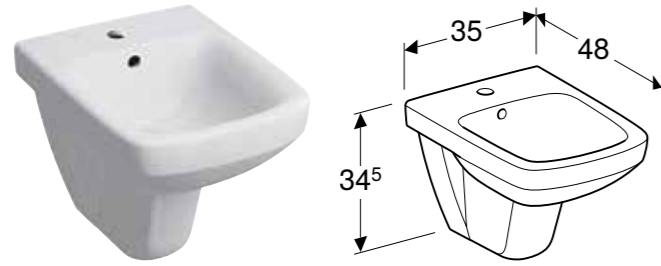

GEBERIT SELNOVA COMPACT KONZOLNI BIDE, SMANJENA DUBINA, ČETVRTASTI DIZAJN

Prednosti

Konzolni element • Skriveni priključak vode • Smanjena dubina

Br. art.	Boja / površina	Preliv	B [cm]	H [cm]	T [cm]
500.272.01.7	bela	vidljivo	35 cm	34,5 cm	48 cm

U isporuci od: april 2023