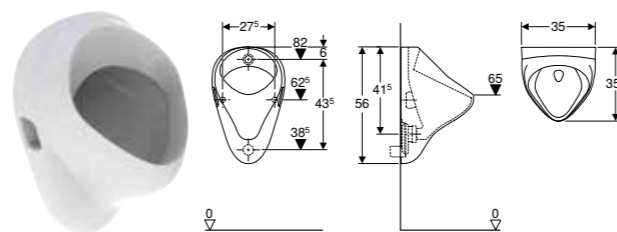

GEBERIT FELIX PISOAR, DOVOD SA ZADNJE STRANE, ODVOD SA ZADNJE STRANE

Prednosti

Konzolni element • Sa ispirnom ivicom • Sifon, skriveni • Vidljivo pričvršćenje • Ispunjava zahteve standarda EN 13407

Br. art.	Odvod	Dovodni vod	B [cm]	H [cm]	T [cm]
502.895.00.1	prema nazad	pozadi	35 cm	56 cm	35,5 cm

U isporuci od: april 2023