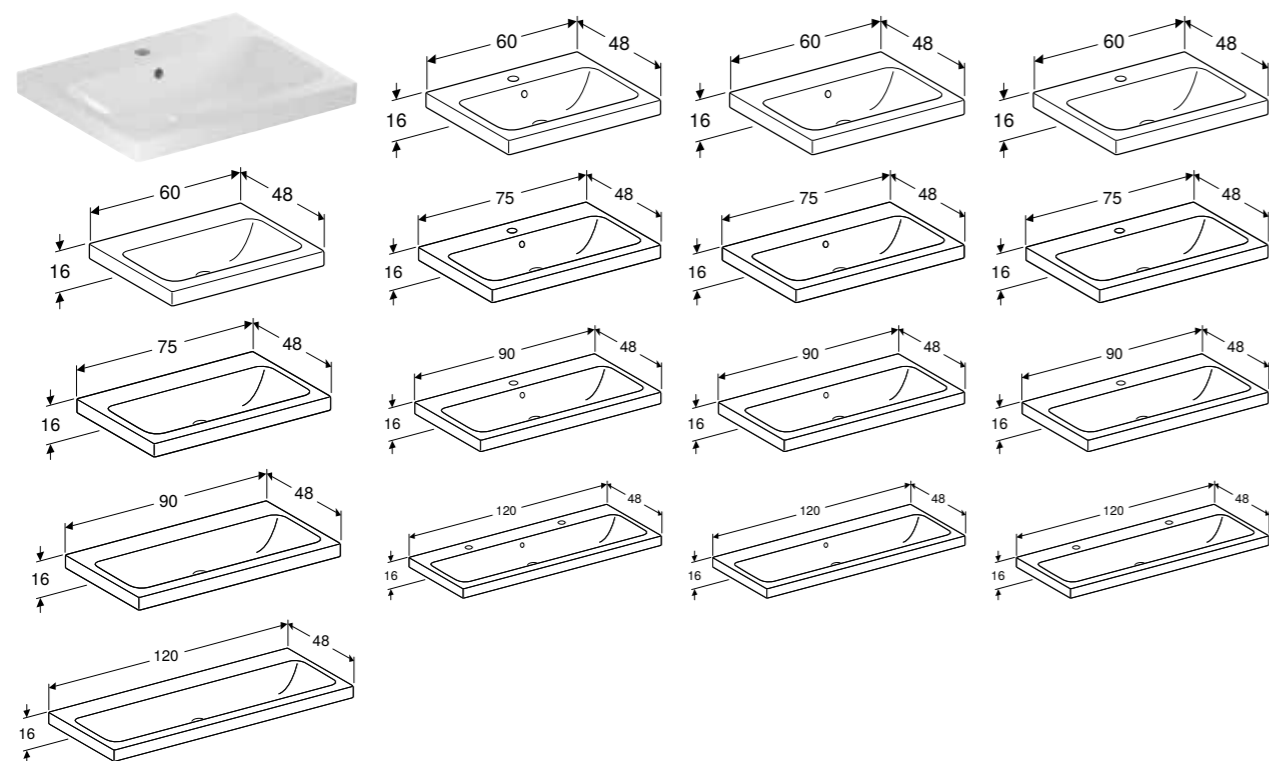

GEBERIT ICON LIGHT UMIVAONIK

Prednosti

Mogućnost ugradnje sa ormarićem za umivaonik

Br. art.	Boja / površina	Otvor slavine	Preliv	Širina donjeg ormara [cm]	H [cm]	T [cm]
B / širina: 60 cm						
501.834.00.3 *	bela	bez	vidljivo	59,2 cm	16 cm	48 cm
501.834.00.7 *	bela	bez	bez	59,2 cm	16 cm	48 cm
501.834.00.1	bela	na sredini	vidljivo	59,2 cm	16 cm	48 cm
501.834.00.5 *	bela	na sredini	bez	59,2 cm	16 cm	48 cm
B / širina: 75 cm						
501.835.00.3 *	bela	bez	vidljivo	74 cm	16 cm	48 cm
501.835.00.7 *	bela	bez	bez	74 cm	16 cm	48 cm
501.835.00.1	bela	na sredini	vidljivo	74 cm	16 cm	48 cm
501.835.00.5 *	bela	na sredini	bez	74 cm	16 cm	48 cm
B / širina: 90 cm						
501.836.00.3 *	bela	bez	vidljivo	88,8 cm	16 cm	48 cm
501.836.00.7 *	bela	bez	bez	88,8 cm	16 cm	48 cm
501.836.00.1	bela	na sredini	vidljivo	88,8 cm	16 cm	48 cm
501.836.00.5 *	bela	na sredini	bez	88,8 cm	16 cm	48 cm
B / širina: 120 cm						
501.837.00.3 *	bela	bez	vidljivo	118,4 cm	16 cm	48 cm
501.837.00.7 *	bela	bez	bez	118,4 cm	16 cm	48 cm
501.837.00.1	bela	levo i desno	vidljivo	118,4 cm	16 cm	48 cm
501.837.00.5 *	bela	levo i desno	bez	118,4 cm	16 cm	48 cm

* Proizvodnja prema porudžbini

Mogućnost kombinovanja sa

- Geberit iCon ormarić za umivaonik, sa jednom fiokom → s. 327
- Geberit iCon ormarić za umivaonik, sa dve fioke → s. 329