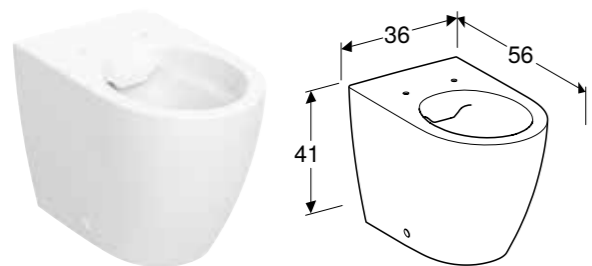

GEBERIT ICON PODNA WC ŠOLJA, U RAVNI ZIDA, SKRIVENO KAČENJE, RIMFREE

Prednosti

Podni • U ravni zida • Rimfree • Tip 1, puno ispiranje 6 / 5 / 4 l, prema propisu EN 997 • Horizontalni ili vertikalni odvod • Ispiranje sa 4,5 l • Skriveno kačenje • Skriveno učvršćenje

Br. art.	Boja / površina	B [cm]	H [cm]	T [cm]
502.382.00.1	bela	36 cm	41 cm	56 cm

Mogućnost kombinovanja sa

- Geberit iCon WC sedište → s. 353
- Geberit iCon WC sedište tanki dizajn → s. 353
- Geberit iCon WC sedište → s. 354
- Geberit AquaClean Tuma Comfort tuš WC sedište
- Geberit AquaClean Tuma Classic tuš WC sedište