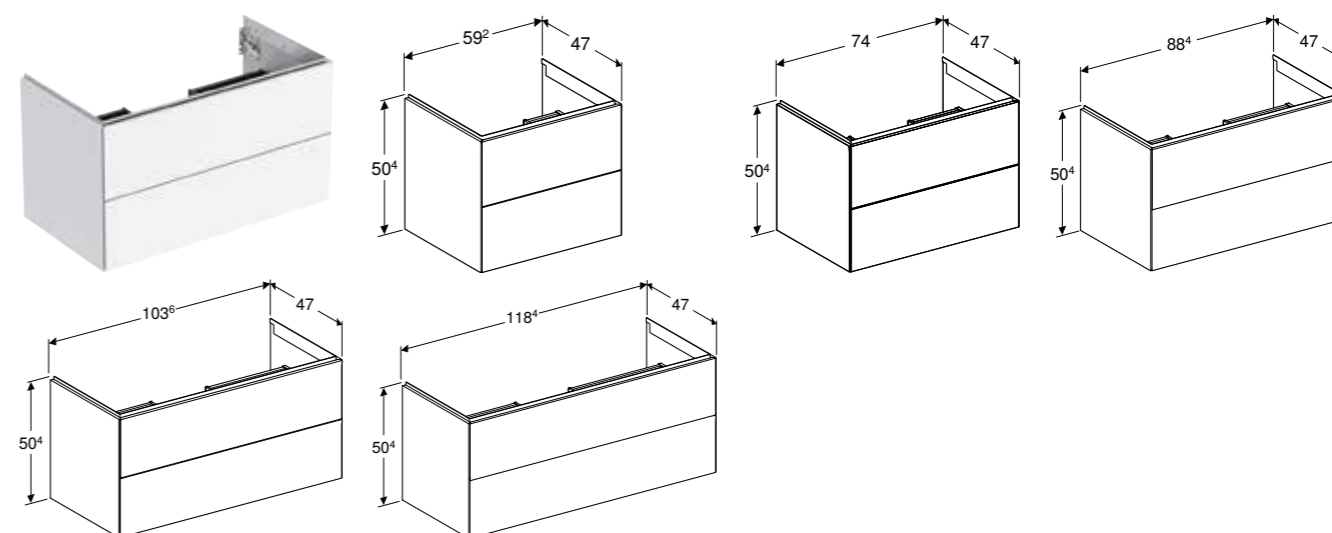

GEBERIT ONE ORMARIĆ ZA UMIVAONIK, SA DVE FIOKE

Prednosti

FSC™ C134279 sertifikovan • Konzolni element • Potpuno iskoristiv prostor za odlaganje u gornjoj fioci • Sa dve fioke • Mehanizam za otvaranje sa aktiviranjem pritiskom • Fioka sa samouvlačenjem • Otporno na vlagu • Isporučeno u predmontiranom stanju

Br. art.	Boja / površina	B [cm]	H [cm]	T [cm]
Širina umivaonika: 60 cm				
505.261.00.1	bela / lakirana, visoki sjaj	59,2 cm	50,4 cm	47 cm
505.261.00.2 *	bela / lakirana, mat	59,2 cm	50,4 cm	47 cm
505.261.00.3	lava / lakirana, mat	59,2 cm	50,4 cm	47 cm
505.261.00.4 *	peskovitosiva / lakirana, visoki sjaj	59,2 cm	50,4 cm	47 cm
505.261.00.5	hrast / melamin struktura drveta	59,2 cm	50,4 cm	47 cm
505.261.00.6 *	orahovina, američki orah / melamin struktura drveta	59,2 cm	50,4 cm	47 cm
505.261.00.7 *	greige / lakirana, mat	59,2 cm	50,4 cm	47 cm
505.261.00.8 *	Crno / lakirana, mat	59,2 cm	50,4 cm	47 cm
Širina umivaonika: 75 cm				
505.262.00.1	bela / lakirana, visoki sjaj	74 cm	50,4 cm	47 cm
505.262.00.2 *	bela / lakirana, mat	74 cm	50,4 cm	47 cm
505.262.00.3	lava / lakirana, mat	74 cm	50,4 cm	47 cm
505.262.00.4 *	peskovitosiva / lakirana, visoki sjaj	74 cm	50,4 cm	47 cm
505.262.00.5	hrast / melamin struktura drveta	74 cm	50,4 cm	47 cm
505.262.00.6 *	orahovina, američki orah / melamin struktura drveta	74 cm	50,4 cm	47 cm
505.262.00.7 *	greige / lakirana, mat	74 cm	50,4 cm	47 cm
505.262.00.8 *	Crno / lakirana, mat	74 cm	50,4 cm	47 cm
Širina umivaonika: 90 cm				
505.263.00.1	bela / lakirana, visoki sjaj	88,8 cm	50,4 cm	47 cm
505.263.00.2 *	bela / lakirana, mat	88,8 cm	50,4 cm	47 cm
505.263.00.3	lava / lakirana, mat	88,8 cm	50,4 cm	47 cm
505.263.00.4 *	peskovitosiva / lakirana, visoki sjaj	88,8 cm	50,4 cm	47 cm
505.263.00.5	hrast / melamin struktura drveta	88,8 cm	50,4 cm	47 cm
505.263.00.6 *	orahovina, američki orah / melamin struktura drveta	88,8 cm	50,4 cm	47 cm
505.263.00.7 *	greige / lakirana, mat	88,8 cm	50,4 cm	47 cm
505.263.00.8 *	Crno / lakirana, mat	88,8 cm	50,4 cm	47 cm
Širina umivaonika: 105 cm				
505.264.00.1	bela / lakirana, visoki sjaj	103,6 cm	50,4 cm	47 cm
505.264.00.2 *	bela / lakirana, mat	103,6 cm	50,4 cm	47 cm
505.264.00.3	lava / lakirana, mat	103,6 cm	50,4 cm	47 cm
505.264.00.4 *	peskovitosiva / lakirana, visoki sjaj	103,6 cm	50,4 cm	47 cm
505.264.00.5	hrast / melamin struktura drveta	103,6 cm	50,4 cm	47 cm
505.264.00.6 *	orahovina, američki orah / melamin struktura drveta	103,6 cm	50,4 cm	47 cm
505.264.00.7 *	greige / lakirana, mat	103,6 cm	50,4 cm	47 cm
505.264.00.8 *	Crno / lakirana, mat	103,6 cm	50,4 cm	47 cm