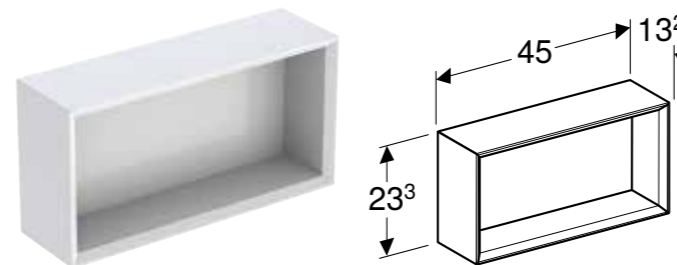

GEBERIT ICON ZIDNA KUTIJA, PRAVOUGAONA

Prednosti

FSC™ C134279 sertifikovan • Konzolni element • Skriveno učvršćenje • Otporno na vlagu • Isporučeno u predmontiranom stanju

Br. art.	Boja / površina	H [cm]	T [cm]
B / širina: 45 cm			
502.322.01.1	bela / lakirana, visoki sjaj	23,3 cm	13,2 cm
502.322.01.3 *	bela / lakirana, mat	23,3 cm	13,2 cm
502.322.JH.1	hrast / melamin struktura drveta	23,3 cm	13,2 cm
502.322.JK.1	lava / lakirana, mat	23,3 cm	13,2 cm
502.322.JL.1 *	peskovitosiva / lakirana, visoki sjaj	23,3 cm	13,2 cm
502.322.JR.1 *	orahovina, američki orah / melamin struktura drveta	23,3 cm	13,2 cm

* Proizvodnja prema porudžbini

Mogućnost kombinovanja sa

- Geberit VariForm ormarić za nadgradni umivaonik, sa jednom fiokom, površinom za odlaganje i sifonom → s. 449
- Geberit VariForm ormarić za nadgradni umivaonik, sa dve fioke, površinom za odlaganje i sifonom → s. 450
- Geberit VariForm ormarić za nadgradni umivaonik, sa tri fioke, površinom za odlaganje i sifonom → s. 451