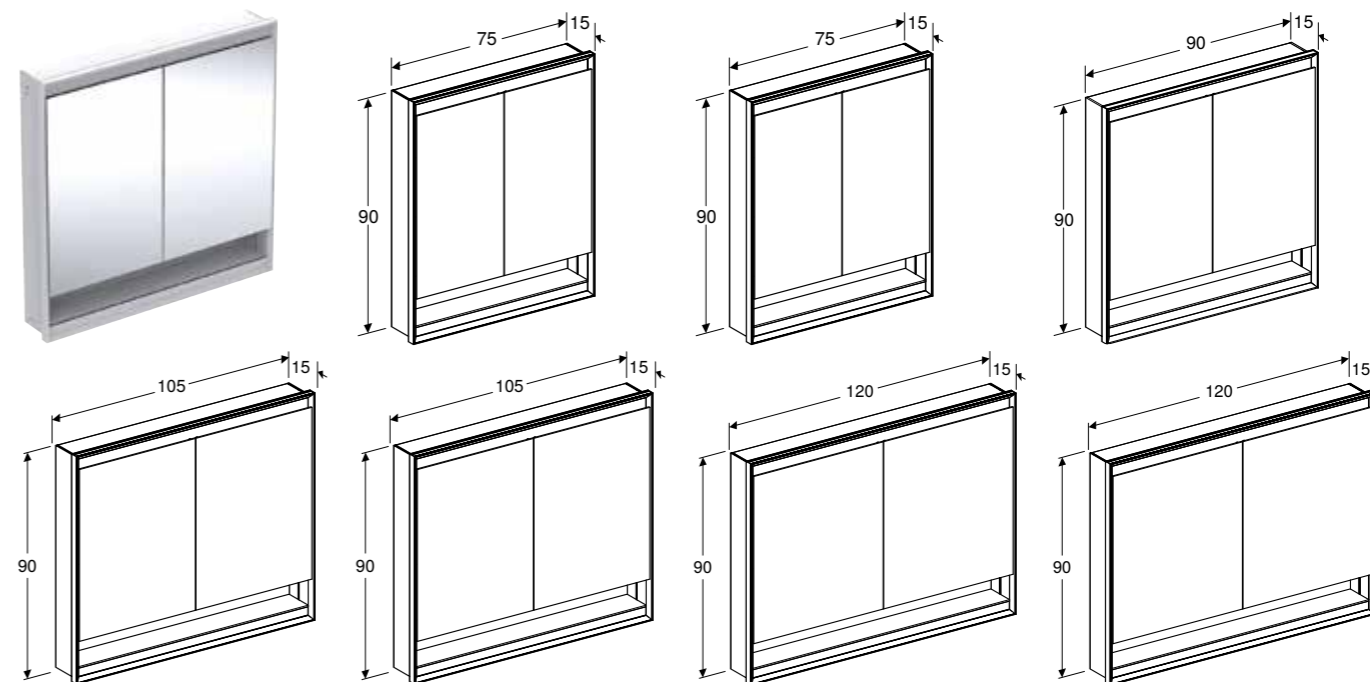

GEBERIT ONE ELEMENT SA OGLEDALOM SA NIŠOM I COMFORTLIGHT OSVETLJENJEM, SA DVOJE VRATA, UGRADNA MONTAŽA, VISINA 90 CM

Prednosti

Sa osvetljenjem ComfortLight • LED osvetljenje • Indirektno osvetljenje • Unutrašnje osvetljenje • Kontinualno podešavanje svetlosti od svetla za orijentaciju do dnevne svetlosti • Funkcije se mogu aktivirati putem senzora osetljivog na dodir • DALI-kompatibilno upravljanje • Kompatibilno Geberit Home aplikacijom • Sa dvoje vrata • Vrata sa reflektujućim premazom sa obe strane • Sa dve utičnice • Utičnice su montirane na unutrašnjoj strani levo ili desno gore • Mogućnost kontinualnog pomeranja staklenih umetaka

Br. art.	Boja / površina	H [cm]	T [cm]	Boja svetla
B / širina: 75 cm				
505.822.00.1	aluminijum eloksiran	90 cm	15 cm	2200-4000 K
505.822.00.2	bela / aluminijum, sa zaštitnim premazom	90 cm	15 cm	2200-4000 K
505.822.00.7	N Matirana crna / aluminijum, sa zaštitnim premazom	90 cm	15 cm	2200-4000 K
B / širina: 90 cm				
505.823.00.1	aluminijum eloksiran	90 cm	15 cm	2200-4000 K
505.823.00.2	bela / aluminijum, sa zaštitnim premazom	90 cm	15 cm	2200-4000 K
505.823.00.7	N Matirana crna / aluminijum, sa zaštitnim premazom	90 cm	15 cm	2200-4000 K
B / širina: 105 cm				
505.824.00.1	aluminijum eloksiran	90 cm	15 cm	2200-4000 K
505.824.00.2	bela / aluminijum, sa zaštitnim premazom	90 cm	15 cm	2200-4000 K
505.824.00.7	N Matirana crna / aluminijum, sa zaštitnim premazom	90 cm	15 cm	2200-4000 K
B / širina: 120 cm				
505.825.00.1	aluminijum eloksiran	90 cm	15 cm	2200-4000 K
505.825.00.2	bela / aluminijum, sa zaštitnim premazom	90 cm	15 cm	2200-4000 K
505.825.00.7	N Matirana crna / aluminijum, sa zaštitnim premazom	90 cm	15 cm	2200-4000 K

N: Novo, u isporuci od: april 2023

Mogućnost kombinovanja sa

- Geberit ONE utičnice sa modulom ComfortLight → s. 251