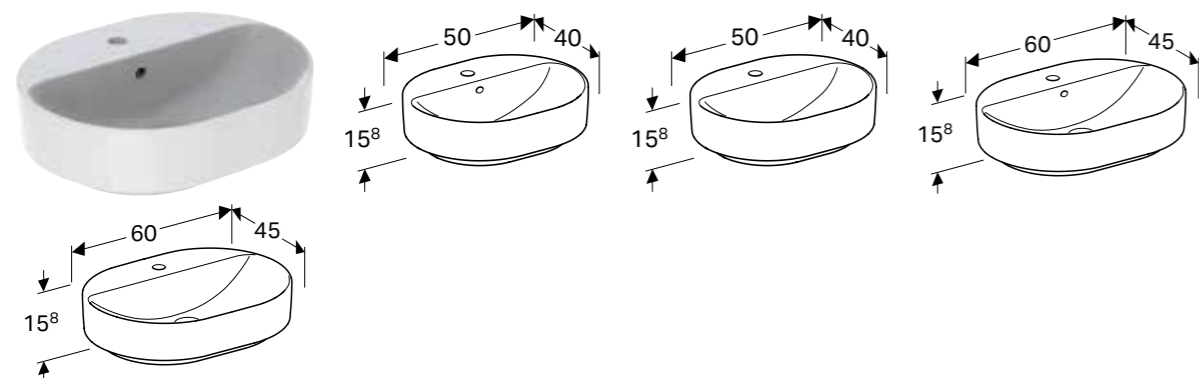

GEBERIT VARIFORM NADGRADNI UMIVAONIK, ELIPSASTI, SA PLOČOM I OTVOROM ZA ARMATURU

Prednosti

Odgovara uz svaki kupatilski nameštaj VariForm • Elipsasto • Jednostavna montaža zahvaljujući isporučenom izreznom šablonu • Mogućnost ugradnje sa ormarićem za umivaonik

Br. art.	Boja / površina	Otvor slavine	Preliv	H [cm]	T [cm]
B / širina: 50 cm					
500.775.01.2	bela	na sredini	vidljivo	15,8 cm	40 cm
500.776.01.2*	bela	na sredini	bez	15,8 cm	40 cm
B / širina: 60 cm					
500.777.01.2	bela	na sredini	vidljivo	15,8 cm	45 cm
500.778.01.2*	bela	na sredini	bez	15,8 cm	45 cm

* Proizvodnja prema porudžbini

Mogućnost kombinovanja sa

- Geberit VariForm ormarić za nadgradni umivaonik, sa jednom fiokom, površinom za odlaganje i sifonom → s. 449
- Geberit VariForm ormarić za nadgradni umivaonik, sa dve fioke, površinom za odlaganje i sifonom → s. 450
- Geberit VariForm ormarić za nadgradni umivaonik, sa tri fioke, površinom za odlaganje i sifonom → s. 451