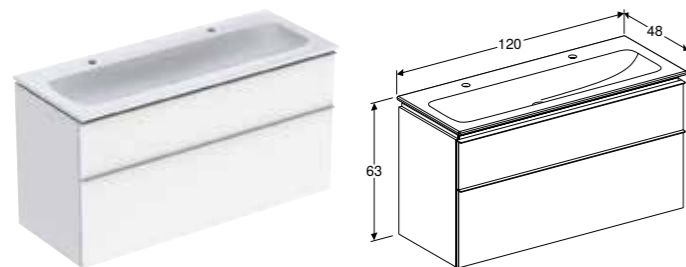

GEBERIT ICON KOMPLET UGRADNOG UMIVAONIKA SA USKOM IVICOM, SA ORMARIĆEM, DVE FIOKE I PRIKLJUČKOM ZA UMIVAONIK

Prednosti

FSC™ C134279 sertifikovan • Konzolni element • Sa dve fioke • Uska ivica • Fioka sa samouvlačenjem • Ručka za otvaranje • Zamenjiva drška • Fioka bez izreza za sifon • Ormarić od troslojne iverice visoke gustine • Otporno na vlagu • Isporučeno u predmontiranom stanju

Br. art.	Boja / površina	Otvor slavine	Preliv	H [cm]	T [cm]
B / širina: 120 cm					
502.338.01.1	Umivaonik: bela Telo i front: bela / lakirano visoki sjaj Drška: bela / završna obrada pečenim lakom, mat	levo i desno	bez	63 cm	48 cm
502.338.01.2	Umivaonik: bela Telo i front: bela / lakirano visoki sjaj Drška: sjajna hrom	levo i desno	bez	63 cm	48 cm
502.338.01.3 *	Umivaonik: bela Telo i front: bela / lakirana mat Drška: bela / završna obrada pečenim lakom, mat	levo i desno	bez	63 cm	48 cm
502.338.JK.1	Umivaonik: bela Telo i front: lava / lakirano mat Drška: lava / završna obrada pečenim lakom, mat	levo i desno	bez	63 cm	48 cm
502.338.JL.1 *	Umivaonik: bela Telo i front: peščanosiva / lakirano visokog sjaja Drška: peščanosiva / završna obrada pečenim lakom, mat	levo i desno	bez	63 cm	48 cm
502.338.JH.1	Umivaonik: bela Telo i front: hrast / melamin tekstura drveta Drška: lava / završna obrada pečenim lakom, mat	levo i desno	bez	63 cm	48 cm
502.338.JR.1 *	Umivaonik: bela Telo i front: orahovina, američki orah / melamin tekstura drveta Drška: lava / završna obrada pečenim lakom, mat	levo i desno	bez	63 cm	48 cm

* Proizvodnja prema porudžbini

Mogućnost kombinovanja sa

- Geberit Option Plus Square ogledalo sa direktnim i indirektnim osvetljenjem → s. 456
- Geberit Option Oval ogledalo sa indirektnim osvetljenjem → s. 457
- Geberit Option Round ogledalo sa direktnim i indirektnim osvetljenjem → s. 457
- Geberit iCon bočni ormarić sa dve fioke → s. 335
- Geberit Option Plus ogledalo sa direktnim i indirektnim osvetljenjem
- Geberit Option Plus element sa ogledalom sa osvetljenjem i troje vrata → s. 460