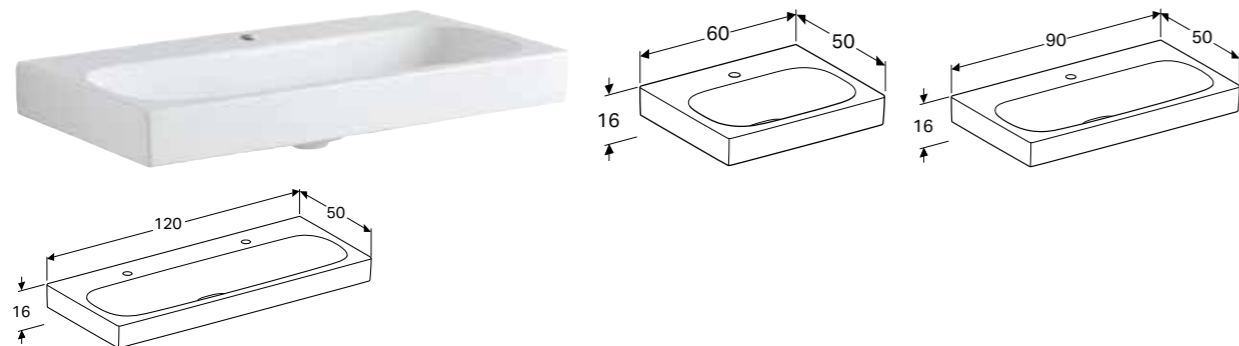

GEBERIT CITTERIO UMIVAONIK

Prednosti

Mogućnost ugradnje sa ormarićem za umivaonik • Odgovara uz Clou priključka za umivaonik

Br. art.	Boja / površina	Otvor slavine	Preliv	Širina donjeg ormara [cm]	H [cm]	T [cm]
B / širina: 60 cm						
500.544.01.1	bela / KeraTect	na sredini	bez	58,4 cm	16 cm	50 cm
B / širina: 90 cm						
500.547.01.1	bela / KeraTect	na sredini	bez	88,4 cm	16 cm	50 cm
B / širina: 120 cm						
500.553.01.1	bela / KeraTect	levo i desno	bez	118,4 cm	16 cm	50 cm

IO: Ističe od decembar 2023

Mogućnost kombinovanja sa

- Geberit Citterio ormarić za umivaonik, sa jednom fiokom → s. 271