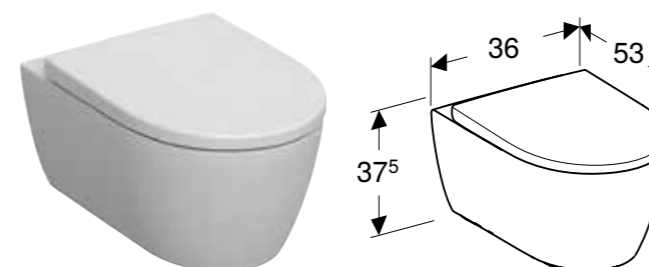

GEBERIT ICON SET KONZOLNE WC ŠOLJE, SKRIVENO KAČENJE, RIMFREE, SA WC SEDIŠTEM

Prednosti

Konzolni element • Rimfree • Jednostavno pričvršćenje pomoću Geberit zidnog pričvršćenja, tip EFF3 za WC • Tip 1, puno ispiranje 6 / 5 / 4 l, prema propisu EN 997 • Ispiranje sa 4,5 l • Skriveno kačenje • Skriveno učvršćenje • WC sedište od duromera • Poklopac WC-a, preklapajući • WC sedište sa EasyMount šarkom

Br. art.	Boja / površina	Funkcija sporog spuštanja	B [cm]	H [cm]	T [cm]	Šarka sa brzim zatezanjem
501.663.JT.1	alpsko bela / mat	da	36 cm	37,5 cm	53 cm	može da se zatvori