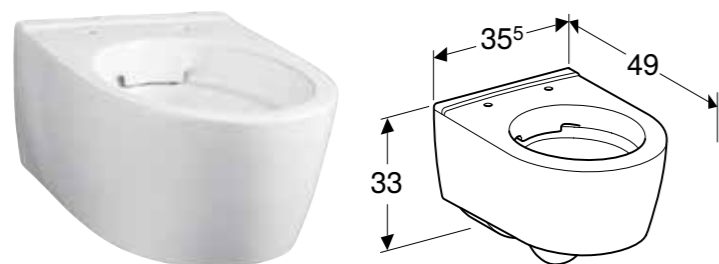

GEBERIT ICON KONZOLNA WC ŠOLJA, SMANJENA DUBINA, SKRIVENO KAČENJE, RIMFREE

Prednosti

Konzolni element • Rimfree • Jednostavno pričvršćenje pomoću Geberit zidnog pričvršćenja, tip EFF3 za WC • Tip 1, puno ispiranje 6 / 5 l, prema propisu EN 997 • Ispiranje sa 4,5 l • Skriveno kačenje • Skriveno učvršćenje • Smanjena dubina

Br. art.	Boja / površina	B [cm]	H [cm]	T [cm]
204070000	bela	35,5 cm	33 cm	49 cm

Mogućnost kombinovanja sa

- Geberit iCon WC sedište → s. 353
- Geberit iCon WC sedište tanki dizajn → s. 353
- Geberit iCon WC sedište → s. 354