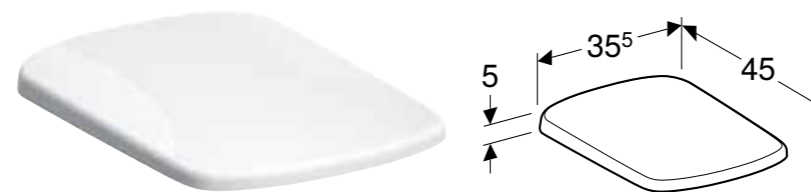

GEBERIT SELNOVA SQUARE WC SEDIŠTE, PRIČVRŠĆENJE SA DONJE STRANE

Prednosti

Šarka od metala • Četvrtasti dizajn • Poklopac WC-a, preklapajući

| Br. art. | Boja / površina | Funkcija sporog spuštanja | Šarka sa brzim zatezanjem |
|--------------|-----------------|---------------------------|---------------------------|
| 500.332.01.1 | bela / sjajna | ne | ne |