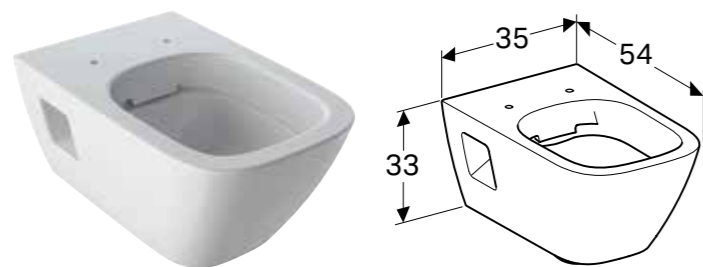

GEBERIT SELNOVA SQUARE KONZOLNA WC ŠOLJA, PREMIUM, VIDLJIVO KAČENJE, RIMFREE

Prednosti

Konzolni element • Rimfree • Tip 1, puno ispiranje 6 / 5 l, prema propisu EN 997 • Ispiranje sa 4,5 l • Vidljivo kačenje

Br. art.	Boja / površina	B [cm]	H [cm]	T [cm]
501.546.01.1	bela	35 cm	33 cm	54 cm

Mogućnost kombinovanja sa

• Geberit Selnova Square WC sedište, pričvršćenje sa gornje strane → s. 412