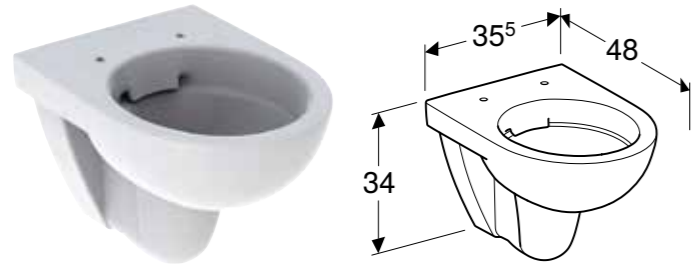

GEBERIT SELNOVA COMPACT KONZOLNA WC ŠOLJA, SMANJENA DUBINA, RIMFREE

Prednosti

Konzolni element • Rimfree • Tip 1, puno ispiranje 6 / 5 l, prema propisu EN 997 • Ispiranje sa 4,5 l • Smanjena dubina

Br. art.	Boja / površina	B [cm]	H [cm]	T [cm]
500.349.01.7	bela	35,5 cm	34 cm	48 cm

U isporuci od: april 2023

Mogućnost kombinovanja sa

- Geberit Selnova WC sedišta, pričvršćenje odozgo → s. 391
- Geberit Selnova Compact WC sedišta, pričvršćenje sa gornje strane