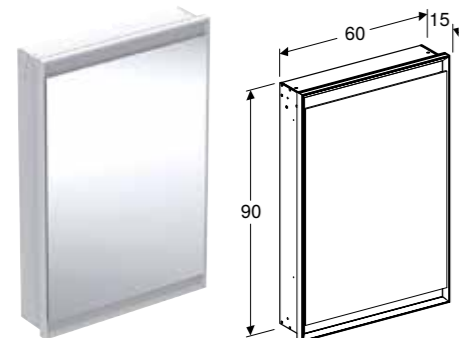

GEBERIT ONE ELEMENT SA OGLEDALOM SA COMFORTLIGHT OSVETLJENJEM I JEDNIM VRATIMA, UGRADNA MONTAŽA, VISINA 90 CM

Prednosti

Sa osvetljenjem ComfortLight • LED osvetljenje • Indirektno osvetljenje • Unutrašnje osvetljenje • Kontinualno podešavanje svetlosti od svetla za orijentaciju do dnevne svetlosti • Funkcije se mogu aktivirati putem senzora osetljivog na dodir • DALI-kompatibilno upravljanje • Kompatibilno Geberit Home aplikacijom • Sa jednim vratima • Vrata sa reflektujućim premazom sa obe strane • Sa dve utičnice • Utičnice su montirane na unutrašnjoj strani levo ili desno gore • Mogućnost kontinualnog pomeranja staklenih umetaka

Br. art.	Boja / površina	Vrata	H [cm]	T [cm]	Boja svetla
B / širina: 60 cm					
505.800.00.1	aluminijum eloksiran	graničnik levo	90 cm	15 cm	2200-4000 K
505.801.00.1	aluminijum eloksiran	graničnik desno	90 cm	15 cm	2200-4000 K
505.800.00.2	bela / aluminijum, sa zaštitnim premazom	graničnik levo	90 cm	15 cm	2200-4000 K
505.801.00.2	bela / aluminijum, sa zaštitnim premazom	graničnik desno	90 cm	15 cm	2200-4000 K
505.800.00.7	N Matirana crna / aluminijum, sa zaštitnim premazom	graničnik levo	90 cm	15 cm	2200-4000 K
505.801.00.7	N Matirana crna / aluminijum, sa zaštitnim premazom	graničnik desno	90 cm	15 cm	2200-4000 K

N: Novo, u isporuci od: april 2023

Mogućnost kombinovanja sa

• Geberit ONE utičnice sa modulom ComfortLight → s. 251