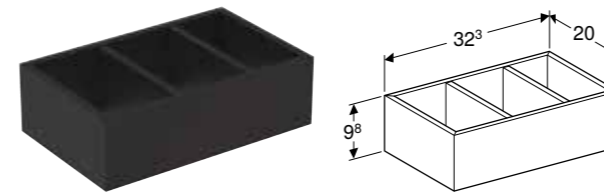

GEBERIT UMETAK ZA FIOKU, PODELA U OBLIKU SLOVA H, ZA DONJU FIOKU

Prednosti
FSC™ C134279 sertifikovan • H-podela

Br. art.	Boja / površina	B [cm]	H [cm]	T [cm]
500.676.00.1	lava / melamin struktuisana	32,3 cm	9,8 cm	20 cm