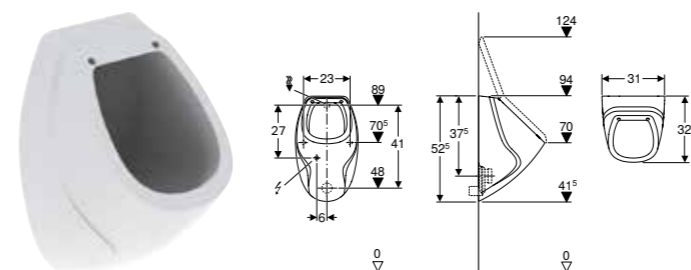

GEBERIT CORSO PISOAR ZA POKLOPAC, DOVOD SA ZADNJE STRANE, ODVOD KA ZADNJOJ STRANI

Prednosti

Konzolni element • Sa ispirnom ivicom • Sifon, skriveni • Skriveno učvršćenje • Ispunjava zahteve standarda EN 13407

Br. art.	Boja / površina	Odvod	Dovodni vod	B [cm]	H [cm]	T [cm]
23920000	bela	prema nazad	pozadi	31 cm	52,2 cm	32 cm

Mogućnost kombinovanja sa

- Geberit Corso poklopac pisoara