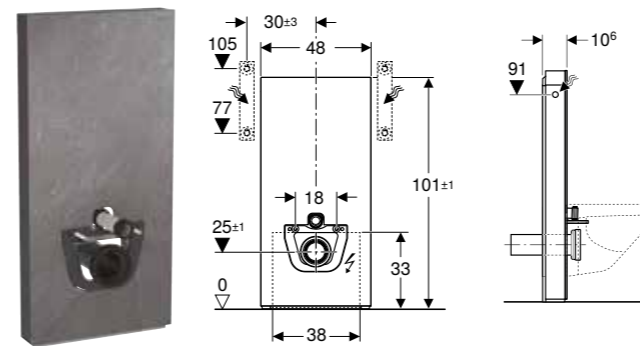

GEBERIT MONOLITH PLUS SANITARNI MODUL ZA KONZOLNU WC ŠOLJU, 101 CM, PREDNJI PANEL OD KERAMIKE

Prednosti

Dvokoličinsko ispiranje • Tasteri osetljivi na dodir za aktiviranje ispiranja • Podešavanja se mogu menjati isključivo pomoću aplikacije Geberit Home • Podesivi opseg detekcije korisnika • Pročišćavanje vazduha sa keramičkim sačastim filterom, sa mogućnošću aktiviranja • Pročišćavanje vazduha sa funkcijom naknadnog rada • Keramički sačasti filter za neutralizaciju mirisa koji se može zameniti bez alata • Interval ispiranja, podesiv • Sa osvetljenjem ComfortLight • Kontinualno podešavanje svetlosti od svetla za orijentaciju do dnevne svetlosti • Podesiva boja svetla po visini od tople bele do hladne bele • DALI-kompatibilno upravljanje • Rad pod niskim naponom, bez mrežnog napona u vodokotliću • Glavni priključak sa trožilnim teleskopskim vodom sa plaštom • Bočni priključak vode • Mogućnost priključka za vodu odozdo sa priborom • Moguće je ujednačavanje razlika u konstrukciji • Podesivo po visini do 7 cm • Pričvrtna visina WC šolje 35 ± 1 cm • Vodokotlić sa izolacijom protiv kondenzacije • Bočni panel od alumnijuma, brušenog • Samonoseći element

Br. art.	Boja / površina	B [cm]	H [cm]	T [cm]	Boja svetla
131.222.00.7	Prednji panel: keramika sa izgledom škriļjca Bočni panel: aluminijum, crni hrom	48 cm	101 cm	10,6 cm	2200–4000 K
131.222.JV.7	Prednji panel: keramika sa izgledom betona Bočni panel: aluminijum	48 cm	101 cm	10,6 cm	2200–4000 K

U isporuci od: april 2023

Mogućnost kombinovanja sa

- Geberit AquaClean Mera Comfort tuš WC komplet, konzolna WC šolja → s. 476
- Geberit AquaClean Mera Classic tuš WC komplet, konzolna WC šolja → s. 477
- Geberit AquaClean Sela tuš WC komplet, konzolna WC šolja → s. 478
- Geberit AquaClean Tuma Comfort tuš WC komplet, konzolna WC šolja → s. 479
- Geberit AquaClean Tuma Classic tuš WC komplet, konzolna WC šolja → s. 479
- Geberit iCon konzolna WC šolja, skriveno kačenje, Rimfree
- Geberit iCon set konzolne WC šolje, skriveno kačenje, Rimfree, sa WC sedištem
- Geberit iCon set konzolne WC šolje, skriveno kačenje, Rimfree, sa WC sedištem
- Geberit Selnova set konzolne WC šolje, Premium, vidljivo kačenje, Rimfree, sa WC sedištem
- Geberit Selnova konzolna WC šolja, Premium, vidljivo kačenje, Rimfree