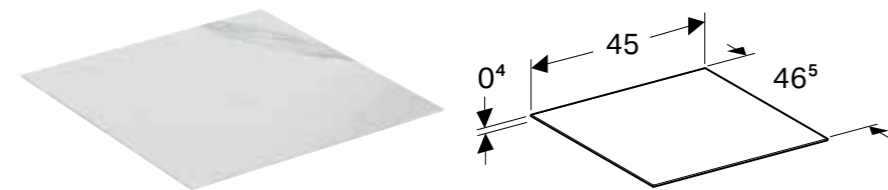

GEBERIT ONE POKLOPAC ZA BOČNI ORMARIĆ I BOČNI ELEMENT, KERAMIKA

Br. art.	Boja / površina	B [cm]	H [cm]	T [cm]
505.080.00.1	crna mermerni dizajn / mat	45 cm	0,4 cm	46,5 cm
505.081.00.1	bela mermerni dizajn / mat	45 cm	0,4 cm	46,5 cm

Mogućnost kombinovanja sa

- Geberit ONE bočni ormarić sa dve fioke → s. 237
- Geberit ONE bočni ormarić sa jednom fiokom → s. 237
- Geberit ONE bočni element → s. 238

GEBERIT ONE ARMATURA ZA UMIVAONIK, OKRUGLI DIZAJN, ZIDNA MONTAŽA, MEŠAČ SA DVE RUČKE, ZA UGRADNU FUNKCIONALNU KUTIJU

Prednosti

Grupa armature I u skladu sa standardom DIN 4109 • Mešač sa dve ručke • leva ručka za aktiviranje za podešavanje temperature, desna ručka za aktiviranje za podešavanje zapreminskog protoka • Ograničenje obima napajanja regulatorom jačine mlaza • Sa integrisanim ventilom sa nepovratnom klapnom • Sa priključnim crevima dužine 105,5 cm

Br. art.	Boja / površina	L [cm]
116.462.14.1	Matirana crna / sa slojem easy-to-clean	16,5 cm
116.464.14.1	Matirana crna / sa slojem easy-to-clean	20,5 cm

U isporuci od: jul 2023

GEBERIT ONE ARMATURA ZA UMIVAONIK, ČETVRTASTI DIZAJN, ZIDNA MONTAŽA, MEŠAČ SA DVE RUČKE, ZA UGRADNU FUNKCIONALNU KUTIJU

Prednosti

Grupa armature I u skladu sa standardom DIN 4109 • Mešač sa dve ručke • Leva ručka za aktiviranje za podešavanje temperature, desna ručka za aktiviranje za podešavanje zapreminskog protoka • Ograničenje obima napajanja regulatorom jačine mlaza • Sa integrisanim ventilom sa nepovratnom klapnom • Sa priključnim crevima dužine 105,5 cm

Br. art.	Boja / površina	L [cm]
116.463.14.1	Matirana crna / sa slojem easy-to-clean	18 cm
116.465.14.1	Matirana crna / sa slojem easy-to-clean	22 cm

U isporuci od: jul 2023