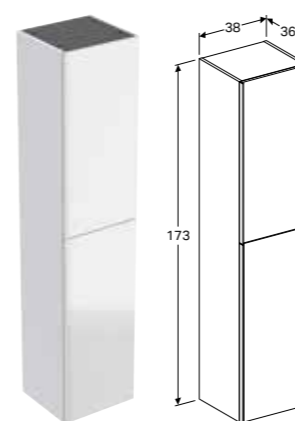

GEBERIT ACANTO VISOKI ORMARIĆ SA DVOJE VRATA

Prednosti

FSC™ C134279 sertifikovan • Konzolni element • Sa dvoje vrata • Ručka za otvaranje • Sa jednom unutrašnjom fiokom sa mogućnošću zaključavanja • Strana graničnika levo ili desno • Vrata sa mehanizmom za prigušivanje • Otporno na vlagu • Sa četiri pomične police • Kutije za odlaganje na unutrašnjim stranama vrata • Front od iverice sa staklenom maskom • Isporučeno u predmontiranom stanju

Br. art.	Boja / površina	H [cm]	T [cm]
B / širina: 38 cm			
500.619.01.2	Telo: bela / lakirano visoki sjaj Vrata: bela / staklo sjajno	173 cm	36 cm
500.619.JL.2 *	Telo: peščanosiva / lakirano mat Vrata: peščanosiva / staklo sjajno	173 cm	36 cm
500.619.JK.2	Telo: lava / lakirano mat Vrata: lava / staklo sjajno	173 cm	36 cm
500.619.16.1 *	Telo: crna / lakirano mat Vrata: crna / staklo sjajno	173 cm	36 cm

* Proizvodnja prema porudžbini