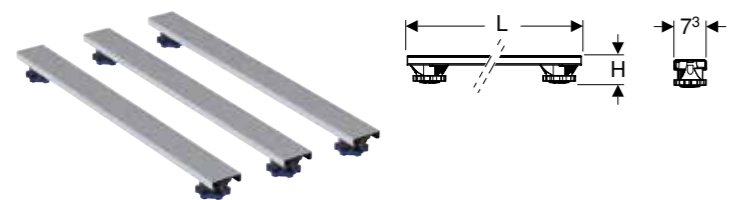

GEBERIT SET NOGARA I TRAVERZI, ZA TUŠ KADE OD KAMENE SMOLE, DO 140 CM

Prednosti

Podesive noge • Podesiv po visini bez alata

Br. art.	B [cm]	L [cm]	H [cm]
554.955.00.1	7,3 cm	62,5 cm	6,2–12 cm
554.955.00.2	7,3 cm	62,5 cm	9,2–21 cm
554.958.00.1	7,3 cm	70 cm	6,2–12 cm
554.958.00.2	7,3 cm	70 cm	9,2–21 cm
554.961.00.1	7,3 cm	80 cm	6,2–12 cm
554.961.00.2	7,3 cm	80 cm	9,2–21 cm
554.964.00.1	7,3 cm	110 cm	6,2–12 cm
554.964.00.2	7,3 cm	110 cm	9,2–21 cm