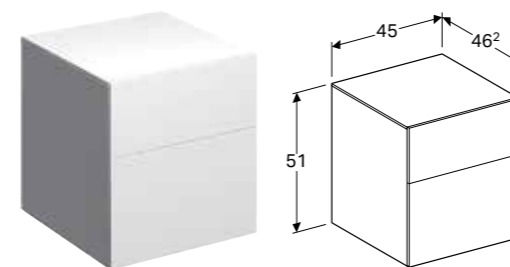

GEBERIT XENO² BOČNI ORMARIĆ SA DVE FIOKE

Prednosti

FSC™ C134279 sertifikovan • Konzolni element • Sa dve fioke • Mehanizam za otvaranje sa aktiviranjem pritiskom • Otporno na vlagu • Isporučeno u predmontiranom stanju

Br. art.	Boja / površina	B [cm]	H [cm]	T [cm]
500.504.01.1	bela / lakirana, visoki sjaj	45 cm	51 cm	46,2 cm
500.504.00.1 *	greige / lakirana, mat	45 cm	51 cm	46,2 cm
500.504.43.1	scultura siva / melamin struktura drveta	45 cm	51 cm	46,2 cm

* Proizvodnja prema porudžbini