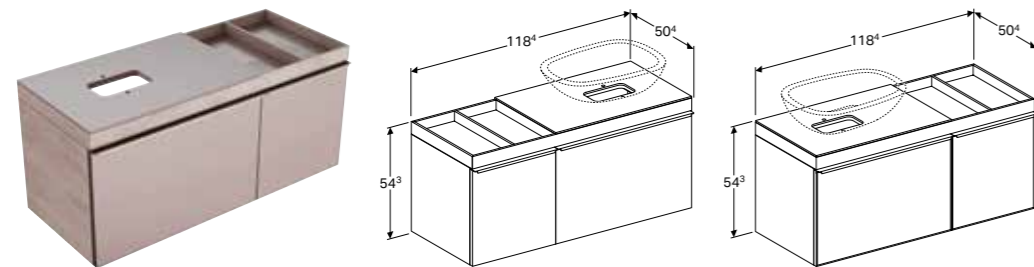

GEBERIT CITTERIO ORMARIĆ ZA NADGRADNI UMIVAONIK, SA DVE FIOKE I POVRŠINOM ZA ODLAGANJE

Prednosti

FSC™ C134279 sertifikovan • Konzolni element • Sa jednom unutrašnjom fiokom • Sa dve fioke • Ručka za otvaranje • Fioka sa samouvlačenjem • Može se opremiti nogarama • Front od stakla • Pokrivna ploča od stakla • Okvir fioke od metala • Isporučeno u predmontiranom stanju

Br. art.	Boja / površina	Širina umivaonika [cm]	B [cm]	H [cm]	T [cm]
Površina za odlaganje: desno					
500.564.JI.1 *	Fioke: taupe / staklo sjajno Telo: hrast, bež / melamin tekstura drveta	56 cm	118,4 cm	54,3 cm	50,4 cm
500.564.JJ.1 *	Fioke: crna / staklo sjajno Telo: hrast, sivo-smeđi / melamin tekstura drveta	56 cm	118,4 cm	54,3 cm	50,4 cm
Površina za odlaganje: levo					
500.565.JI.1 *	Fioke: taupe / staklo sjajno Telo: hrast, bež / melamin tekstura drveta	56 cm	118,4 cm	54,3 cm	50,4 cm
500.565.JJ.1 *	Fioke: crna / staklo sjajno Telo: hrast, sivo-smeđi / melamin tekstura drveta	56 cm	118,4 cm	54,3 cm	50,4 cm

IO: Ističe od decembar 2023; * Proizvodnja prema porudžbini

Mogućnost kombinovanja sa

- Geberit Citterio nadgradni umivaonik sa izlivnim ventilom → s. 270
- Geberit Citterio ogledalo sa osvetljenjem → s. 276
- Geberit Citterio ogledalo sa osvetljenjem, bočna površina za odlaganje → s. 276
- Geberit Citterio nadgradni umivaonik → s. 269