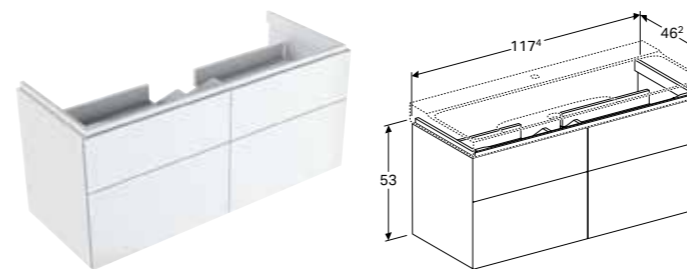

GEBERIT XENO² ORMARIĆ ZA UMIVAONIK, ŠIRINE OD 120 CM, SA ČETIRI FIOKE

Prednosti

FSC™ C134279 sertifikovan • Konzolni element • Sa četiri fioke • Mehanizam za otvaranje sa aktiviranjem pritiskom • Fioka sa oblogom protiv proklizavanja • Fioka sa LED svetiljkom • Otporno na vlagu • Isporučeno u predmontiranom stanju

Br. art.	Boja / površina	B [cm]	H [cm]	T [cm]	Svetlosni tok [lm]	Boja svetla
Širina umivaonika: 120 cm						
500.518.01.1	bela / lakirana, visoki sjaj	117,4 cm	53 cm	46,2 cm	480 lm	3000 K
500.518.00.1 *	greige / lakirana, mat	117,4 cm	53 cm	46,2 cm	480 lm	3000 K
500.518.43.1	scultura siva / melamin struktura drveta	117,4 cm	53 cm	46,2 cm	480 lm	3000 K

* Proizvodnja prema porudžbini

Mogućnost kombinovanja sa

- Geberit Xenos² umivaonik → s. 280
- Geberit Xenos² ogledalo sa direktnim i indirektnim osvetljenjem → s. 288