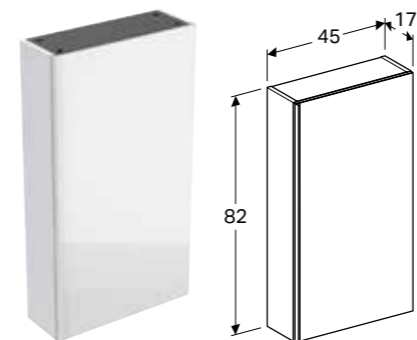

GEBERIT ACANTO VISEĆI ORMARIĆ SA JEDNIM VRATIMA

Prednosti

FSC™ C134279 sertifikovan • Konzolni element • Sa jednim vratima • Ručka za otvaranje • Strana graničnika levo ili desno • Vrata sa mehanizmom za prigušivanje • Otporno na vlagu • Sa tri podesive police • Ogledalo sa unutrašnje strane vrata • Front od iverice sa staklenom maskom • Isporučeno u predmontiranom stanju

Br. art.	Boja / površina	H [cm]	T [cm]
B / širina: 45 cm			
500.639.01.2	Telo: bela / lakirano visoki sjaj Vrata: bela / staklo sjajno	82 cm	17,4 cm
500.639.JL.2 *	Telo: peščanosiva / lakirano mat Vrata: peščanosiva / staklo sjajno	82 cm	17,4 cm
500.639.JK.2	Telo: lava / lakirano mat Vrata: lava / staklo sjajno	82 cm	17,4 cm
500.639.16.1 *	Telo: crna / lakirano mat Vrata: crna / staklo sjajno	82 cm	17,4 cm

* Proizvodnja prema porudžbini