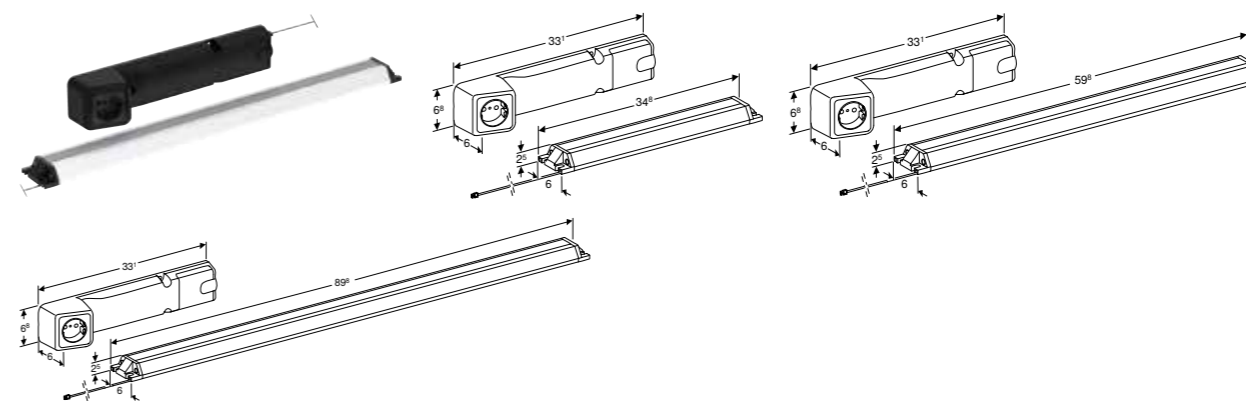

GEBERIT ONE UTIČNICE SA MODULOM COMFORTLIGHT

Prednosti

Umrežavanje sa Geberit ONE ormarićem sa ogledalom preko DALI busa • Kontinualno podešavanje svetlosti od svetla za orijentaciju do dnevne svetlosti • Indirektno osvetljenje • LED osvetljenje • Sa priključnicom u gornjoj fioki • Terminal za žicu, 1,5 mm²

Br. art.	L [cm]	Boja svetla
505.091.00.2	34,8 cm	2200–4000 K
505.093.00.2	59,8 cm	2200–4000 K
505.095.00.2	89,8 cm	2200–4000 K

Mogućnost kombinovanja sa

- Geberit ONE element sa ogledalom sa ComfortLight osvetljenjem i jednim vratima, predzidna montaža, visina 90 cm → s. 260
- Geberit ONE element sa ogledalom sa ComfortLight osvetljenjem i dvoje vrata, ugradna montaža, visina 90 cm → s. 257
- Geberit ONE element sa ogledalom sa ComfortLight osvetljenjem i dvoje vrata, predzidna montaža, visina 90 cm → s. 261
- Geberit ONE element sa ogledalom sa nišom i ComfortLight osvetljenjem, sa jednim vratima, predzidna montaža, visina 90 cm → s. 262
- Geberit ONE element sa ogledalom sa nišom i ComfortLight osvetljenjem, sa dvoje vrata, ugradna montaža, visina 90 cm → s. 259
- Geberit ONE element sa ogledalom sa nišom i ComfortLight osvetljenjem, sa dvoje vrata, predzidna montaža, visina 90 cm → s. 263