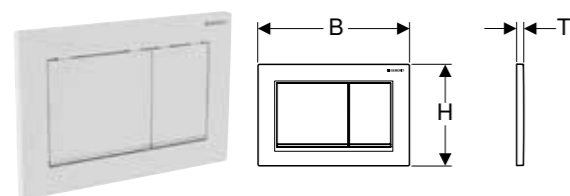

GEBERIT OMEGA30 TIPKA ZA AKTIVIRANJE, ZA DVOKOLIČINSKO ISPIRANJE

Prednosti

Aktiviranje odozgo ili čeonno aktiviranje • Zvučno izolovane poluge za aktiviranje, brzo podesive bez alata

Br. art.	Boja / površina	Materijal proizvoda	B [cm]	H [cm]	T [cm]
115.080.01.1	N Ploča i tasteri: beli mat lakirani, sa slojem easy-to-clean Ukrasne trake: bele	plastika	21,2 cm	14,2 cm	1 cm
115.080.11.1	N Ploča i tasteri: beli Ukrasne trake: bele mat	plastika	21,2 cm	14,2 cm	1 cm
115.080.14.1	N Ploča i tasteri: crni mat lakirani, sa slojem easy-to-clean Ukrasne trake: sjajni hrom	plastika	21,2 cm	14,2 cm	1 cm
115.080.16.1	N Ploča i tasteri: crni mat lakirani, sa slojem easy-to-clean Ukrasne trake: crne	plastika	21,2 cm	14,2 cm	1 cm
115.080.DW.1	N Ploča i tasteri: crni Ukrasne trake: crne mat	plastika	21,2 cm	14,2 cm	1 cm
115.080.JQ.1	Ploča i taster: mat hrom-lakirani, sa slojem easy-to-clean Ukrasne trake: sjajni hrom	plastika	21,2 cm	14,2 cm	1 cm
115.080.JT.1	N Ploča i tasteri: beli mat lakirani, sa slojem easy-to-clean Ukrasne trake: sjajni hrom	plastika	21,2 cm	14,2 cm	1 cm
115.080.KH.1	Ploča i tasteri: sjajni hrom Ukrasne trake: mat hrom	plastika	21,2 cm	14,2 cm	1 cm
115.080.KJ.1	Ploča i tasteri: beli Ukrasne trake: sjajni hrom	plastika	21,2 cm	14,2 cm	1 cm
115.080.KK.1	Ploča i tasteri: beli Ukrasne trake: pozlaćene	plastika	21,2 cm	14,2 cm	1 cm
115.080.KM.1	Ploča i tasteri: crni Ukrasne trake: sjajni hrom	plastika	21,2 cm	14,2 cm	1 cm

N: Novo, u isporuci od: april 2023