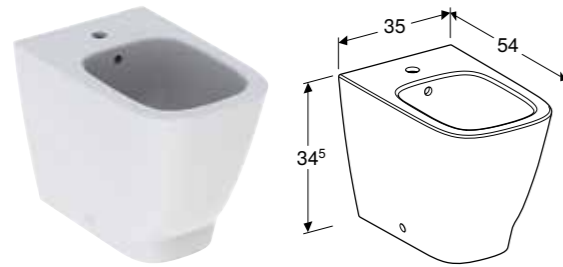

GEBERIT SMYLE SQUARE PODNI BIDE U RAVNI ZIDA, SKRIVENO KAČENJE

Prednosti

Podni • U ravni zida • Skriveni priključak vode • Skriveno kačenje • Skriveno učvršćenje

Br. art.	Boja / površina	Preliv	B [cm]	H [cm]	T [cm]
500.841.00.1	bela	vidljivo	35 cm	34,5 cm	54 cm