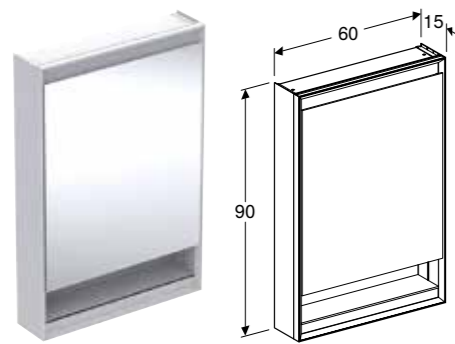

GEBERIT ONE ELEMENT SA OGLEDALOM SA NIŠOM I COMFORTLIGHT OSVETLJENJEM, SA JEDNIM VRATIMA, PREDZIDNA MONTAŽA, VISINA 90 CM

Prednosti

Sa osvetljenjem ComfortLight • LED osvetljenje • Indirektno osvetljenje • Unutrašnje osvetljenje • Kontinualno podešavanje svetlosti od svetla za orijentaciju do dnevne svetlosti • Funkcije se mogu aktivirati putem senzora osetljivog na dodir • DALI-kompatibilno upravljanje • Kompatibilno Geberit Home aplikacijom • Sa jednim vratima • Vrata sa reflektujućim premazom sa obe strane • Sa dve utičnice • Utičnice su montirane na unutrašnjoj strani levo ili desno gore • Mogućnost kontinualnog pomeranja staklenih umetaka

Br. art.	Boja / površina	Vrata	H [cm]	T [cm]	Boja svetla
B / širina: 60 cm					
505.830.00.1	aluminijum eloksiran	graničnik levo	90 cm	15 cm	2200–4000 K
505.831.00.1	aluminijum eloksiran	graničnik desno	90 cm	15 cm	2200–4000 K
505.830.00.2	bela / aluminijum, sa zaštitnim premazom	graničnik levo	90 cm	15 cm	2200–4000 K
505.831.00.2	bela / aluminijum, sa zaštitnim premazom	graničnik desno	90 cm	15 cm	2200–4000 K

Mogućnost kombinovanja sa

- Geberit ONE utičnice sa modulom ComfortLight → s. 251