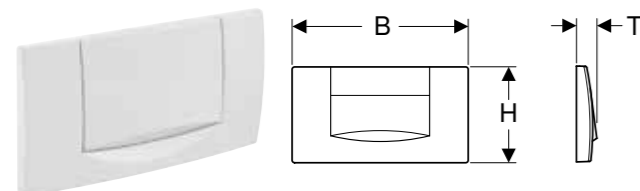

GEBERIT 200F TIPKA ZA AKTIVIRANJE, ZA START/STOP ISPIRANJE

Prednosti
Čeono aktiviranje

Br. art.	Boja / površina	Materijal proizvoda	B [cm]	H [cm]	T [cm]
115.222.11.1	belo	plastika	34 cm	18,5 cm	3,9 cm
115.222.21.1	sjajna hrom	plastika	34 cm	18,5 cm	3,9 cm
115.222.46.1	mat hrom	plastika	34 cm	18,5 cm	3,9 cm