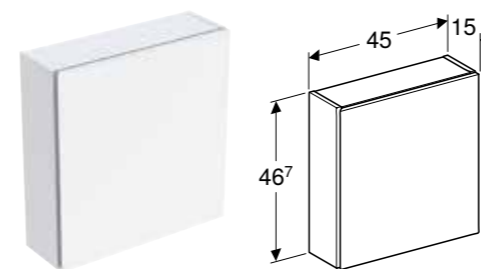

GEBERIT ICON VISEĆI ORMARIĆ, KVADRATNI, SA JEDNIM VRATIMA

Prednosti

FSC™ C134279 sertifikovan • Konzolni element • Sa jednim vratima • Vrata sa mehanizmom za prigušivanje • Otvaranje pomoću ručice ili mehanizma sa aktiviranjem pritiskom • Staklena podna obloga, pokretna • Strana graničnika levo ili desno • Otporno na vlagu • Isporučeno u predmontiranom stanju

Br. art.	Boja / površina	H [cm]	T [cm]
B / širina: 45 cm			
502.319.01.1	bela / lakirana, visoki sjaj	46,7 cm	15 cm
502.319.01.3 *	bela / lakirana, mat	46,7 cm	15 cm
502.319.JH.1	hrast / melamin struktura drveta	46,7 cm	15 cm
502.319.JK.1	lava / lakirana, mat	46,7 cm	15 cm
502.319.JL.1 *	peskovitosiva / lakirana, visoki sjaj	46,7 cm	15 cm
502.319.JR.1 *	orahovina, američki orah / melamin struktura drveta	46,7 cm	15 cm

* Proizvodnja prema porudžbini

Mogućnost kombinovanja sa

- Geberit VariForm ormarić za nadgradni umivaonik, sa jednom fiokom, površinom za odlaganje i sifonom → s. 449
- Geberit VariForm ormarić za nadgradni umivaonik, sa dve fioke, površinom za odlaganje i sifonom → s. 450
- Geberit VariForm ormarić za nadgradni umivaonik, sa tri fioke, površinom za odlaganje i sifonom → s. 451