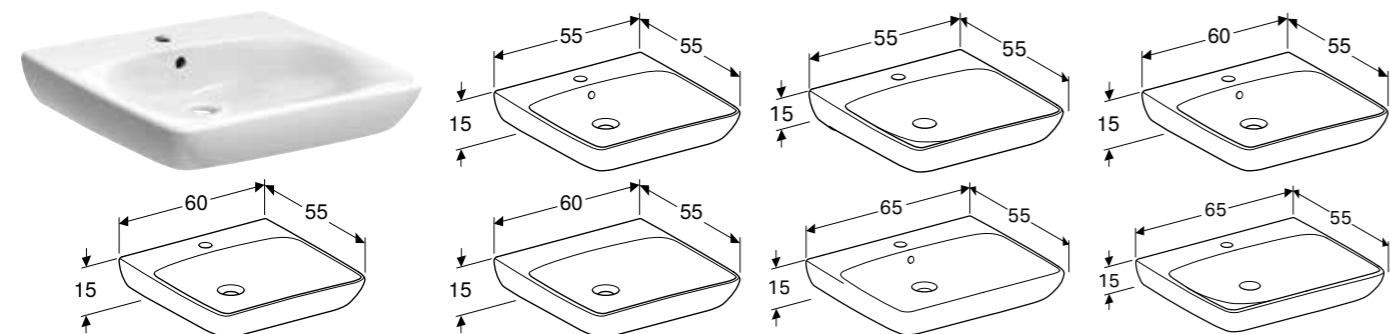

GEBERIT SELNOVA COMFORT

GEBERIT SELNOVA COMFORT UMIVAONIK ZA OSOBE SA INVALIDITETOM

Prednosti

Ergonomski oblikovane prednja strana • Izlivno korito, ravno

| Br. art. | Boja / površina | Otvor slavine | Preliv | H [cm] | T [cm] |
|--------------------------|-----------------|---------------|----------|--------|--------|
| B / širina: 55 cm | | | | | |
| 501.461.00.7 | bela | na sredini | vidljivo | 15 cm | 55 cm |
| 500.187.01.7 | bela | na sredini | bez | 15 cm | 55 cm |
| B / širina: 60 cm | | | | | |
| 502.771.00.7 | bela | bez | bez | 15 cm | 55 cm |
| 502.769.00.7 | bela | na sredini | vidljivo | 15 cm | 55 cm |
| 502.770.00.7 | bela | na sredini | bez | 15 cm | 55 cm |
| B / širina: 65 cm | | | | | |
| 501.463.00.7 | bela | na sredini | vidljivo | 15 cm | 55 cm |
| 500.188.01.7 | bela | na sredini | bez | 15 cm | 55 cm |