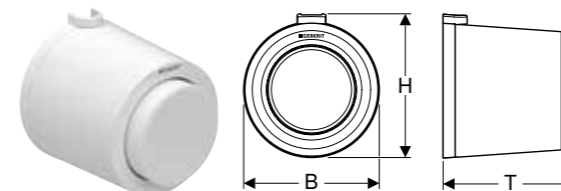

GEBERIT TIP 01 DALJINSKO AKTIVIRANJE ISPIRANJA, PNEUMATSKO, ZA JEDNOKOLIČINSKO ISPIRANJE, DUGME ZA ISPIRANJE NA ZIDU

Prednosti

Oblik okrugao • Izbočeni taster za aktiviranje • Mogućnost kombinovanja sa Geberit tipkama za aktiviranje za jednokoličinsko ispiranje i start/stop ispiranje ili Geberit pokrivnom pločom

Br. art.	Boja / površina	Materijal proizvoda	B [cm]	H [cm]	T [cm]
116.046.11.1	alpsko bela	plastika	8,5 cm	9 cm	8,5 cm