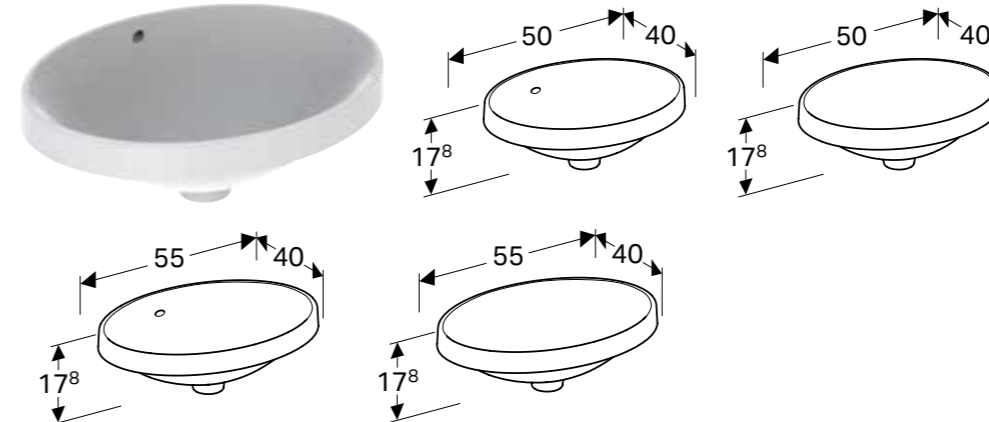

* Proizvodnja prema porudžbini

GEBERIT VARIFORM UGRADNI UMIVAONIK, OVALNI

Prednosti

Ovalna • Jednostavna montaža zahvaljujući isporučenom izreznom šablonu

| Br. art. | Boja / površina | Otvor slavine | Preliv | H [cm] | T [cm] |
|--------------------------|-----------------|---------------|----------|---------|--------|
| B / širina: 50 cm | | | | | |
| 500.708.01.2 | bela | bez | vidljivo | 17,8 cm | 40 cm |
| 500.710.01.2* | bela | bez | bez | 17,8 cm | 40 cm |
| B / širina: 55 cm | | | | | |
| 500.716.01.2 | bela | bez | vidljivo | 17,8 cm | 40 cm |
| 500.718.01.2* | bela | bez | bez | 17,8 cm | 40 cm |