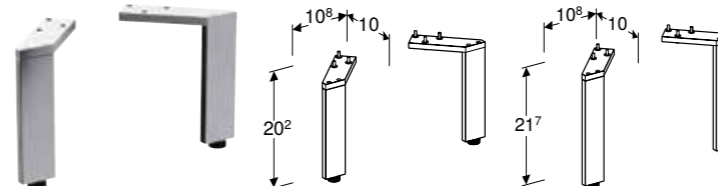

GEBERIT SET NOGARA

Prednosti

Podesivo po visini za izjednačenje podnih neravnina

Br. art.	Boja / površina	H [cm]
502.329.00.1	sjajna hrom	18 cm
502.330.00.1	sjajna hrom	21,7 cm