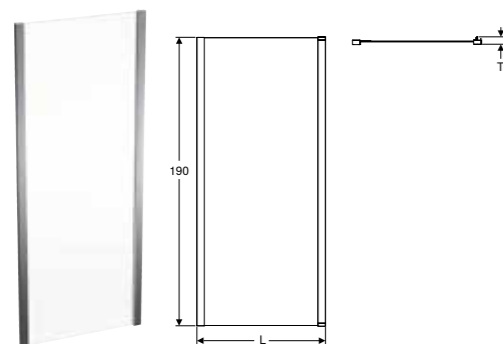

GEBERIT BOČNA PREGRADA ZA GEO VRATA

Prednosti

Uokvireno • Jednoslojno sigurnosno staklo sa nanopremazom • Ploča, okretna za 180° • Pravo

Br. art.	Boja / površina	L [cm]	H [cm]	T [cm]
560.107.00.2	srebrne boje / staklo, transparentno	71–76 cm	190 cm	7,6 cm
560.117.00.2	srebrne boje / staklo, transparentno	75–80 cm	190 cm	8 cm
560.127.00.2	srebrne boje / staklo, transparentno	85–90 cm	190 cm	9 cm

U isporuci od: januar 2023

Mogućnost kombinovanja sa

• Geberit produžni profil za GEO vrata → s. 525