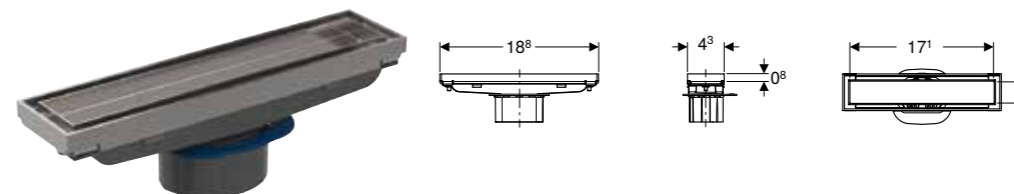

GEBERIT CLEANLINE TUŠ KANAL, MOŽE SE OBLOŽITI PLOČICAMA

Prednosti

Pogodno za debljine podnih pločica od 13–35 mm • Visok umetak pločica sa lepkom za pločice 0,8 cm • Mogućnost centriranja tuš kanala po visini, nagibu i visinskoj razlici • Odvod vode iznad kompozitnog premaza za zaptivanje • Jednostavno čišćenje

Br. art.	Boja / površina	B [cm]
154.455.00.1	prilagođeno kupcu / inox četkani	18,8 cm