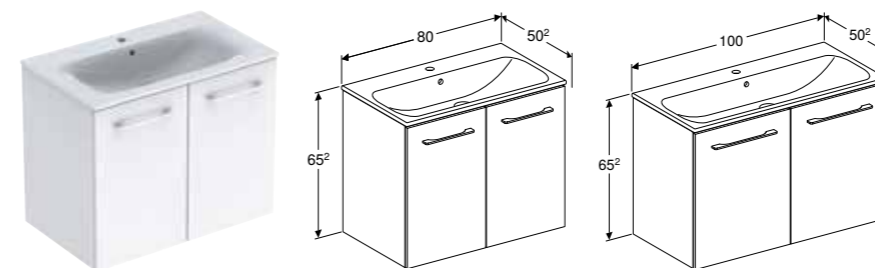

GEBERIT SELNOVA SQUARE SET UGRADNI UMIVAONIK SA USKOM IVICOM, SA ORMARIĆEM, DVOJE VRATA

Prednosti

FSC™ C134279 sertifikovan • Konzolni element • Uska ivica • Sa dvoje vrata • Sa fiksnom policom • Ručka za otvaranje • Vrata sa mehanizmom za prigušivanje • Otporno na vlagu • Isporučeno u predmontiranom stanju

Br. art.	Boja / površina	Otvor slavine	Preliv	Širina umivaonika [cm]	H [cm]	T [cm]
B / širina: 80 cm						
501.256.00.1	bela / lakirana, visoki sjaj	na sredini	vidljivo	80 cm	65,2 cm	50,2 cm
501.258.00.1	orahovina, američki orah / melamin struktura drveta	na sredini	vidljivo	80 cm	65,2 cm	50,2 cm
501.257.00.1 *	lava / lakirana, mat	na sredini	vidljivo	80 cm	65,2 cm	50,2 cm
501.259.00.1 *	orahovina, američki orah, svetli / melamin struktura drveta	na sredini	vidljivo	80 cm	65,2 cm	50,2 cm
B / širina: 100 cm						
501.260.00.1	bela / lakirana, visoki sjaj	na sredini	vidljivo	100 cm	65,2 cm	50,2 cm
501.262.00.1	orahovina, američki orah / melamin struktura drveta	na sredini	vidljivo	100 cm	65,2 cm	50,2 cm
501.261.00.1 *	lava / lakirana, mat	na sredini	vidljivo	100 cm	65,2 cm	50,2 cm
501.263.00.1 *	orahovina, američki orah, svetli / melamin struktura drveta	na sredini	vidljivo	100 cm	65,2 cm	50,2 cm

* Proizvodnja prema porudžbini

Mogućnost kombinovanja sa

- Geberit Selnova Square bočni ormarić sa jednim vratima → s. 403
- Geberit Selnova Square srednje visoki ormarić sa jednim vratima → s. 404
- Geberit Selnova Square element sa ogledalom sa dvoje vrata → s. 405
- Geberit Selnova Square ogledalo → s. 404