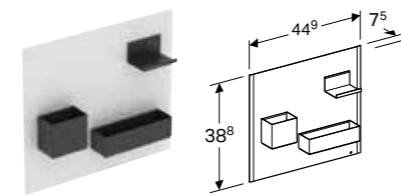

GEBERIT MAGNETNA PLOČA SA KUTIJAMA ZA ODLAGANJE

Prednosti

Kutije različitih veličina za odlaganje • Kutije za odlaganje sa magnetnim učvršćenjem

Br. art.	Boja / površina
500.649.01.2	Magnetna ploča: bela / sa zaštitnim premazom mat Magnetni police: lava / sa zaštitnim premazom, mat
500.649.JL.2	Magnetna ploča: peščanosiva / sa zaštitnim premazom mat Magnetni police: lava / sa zaštitnim premazom, mat
500.649.JK.2	Magnetna ploča: lava / sa zaštitnim premazom mat Magnetni police: lava / sa zaštitnim premazom, mat
500.649.16.1	Magnetna ploča: crna / sa zaštitnim premazom mat Magnetni police: lava / sa zaštitnim premazom, mat

Mogućnost kombinovanja sa

- Geberit Acanto bočni ormarić sa jednom fiokom i unutrašnjom fiokom → s. 304
- Geberit iCon bočni ormarić sa dve fioke → s. 335
- Geberit Smyle Square bočni ormarić sa dve fioke → s. 368