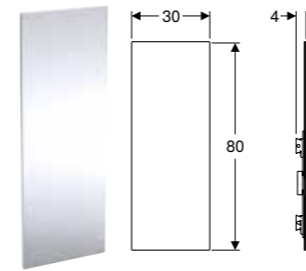

GEBERIT KLIZNA VRATA SA OGLEDALOM, OTVARANJE NA DESNU STRANU