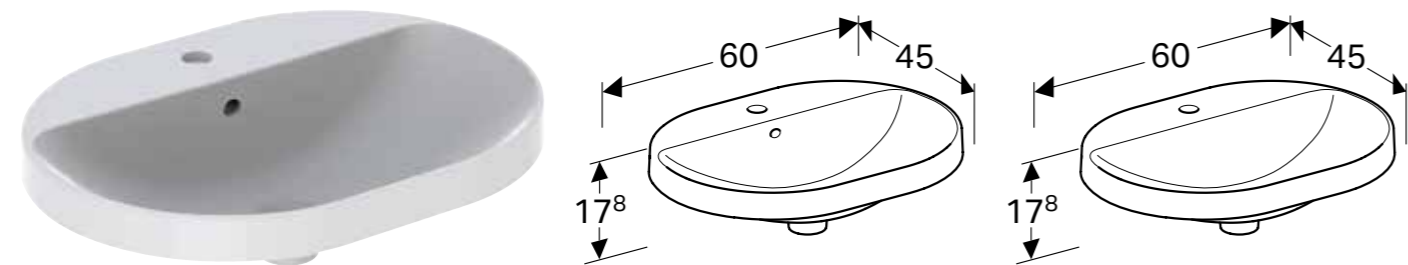

GEBERIT VARIFORM UGRADNI UMIVAONIK, ELIPSASTI, SA PLOČOM I OTVOROM ZA ARMATURU

Prednosti

Elipsasto • Jednostavna montaža zahvaljujući isporučenom izreznom šablonu

Br. art.	Boja / površina	Otvor slavine	Preliv	H [cm]	T [cm]
B / širina: 60 cm					
500.732.01.2	bela	na sredini	vidljivo	17,8 cm	45 cm
500.734.01.2 *	bela	na sredini	bez	17,8 cm	45 cm

* Proizvodnja prema porudžbini