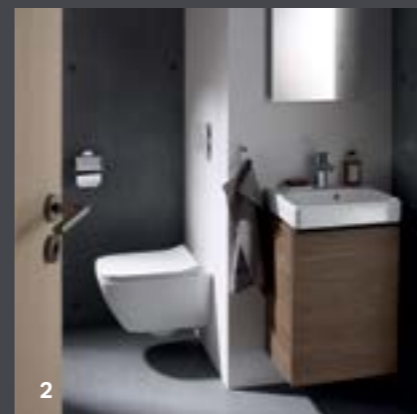

BOJE KUPATILSKOG NAMEŠTAJA GEBERIT SMYLE

TELO/PREDNJA STRANA

peščanosiva, lakirano, visokog sjaja

lava, lakirano, mat

bela, lakirano, visoki sjaj

orahovina, američki orah, melamin, tekstura drveta

RUČICA

bela, završna obrada pečenim lakom, mat

peščanosiva, završna obrada pečenim lakom, mat

lava, završna obrada pečenim lakom, mat