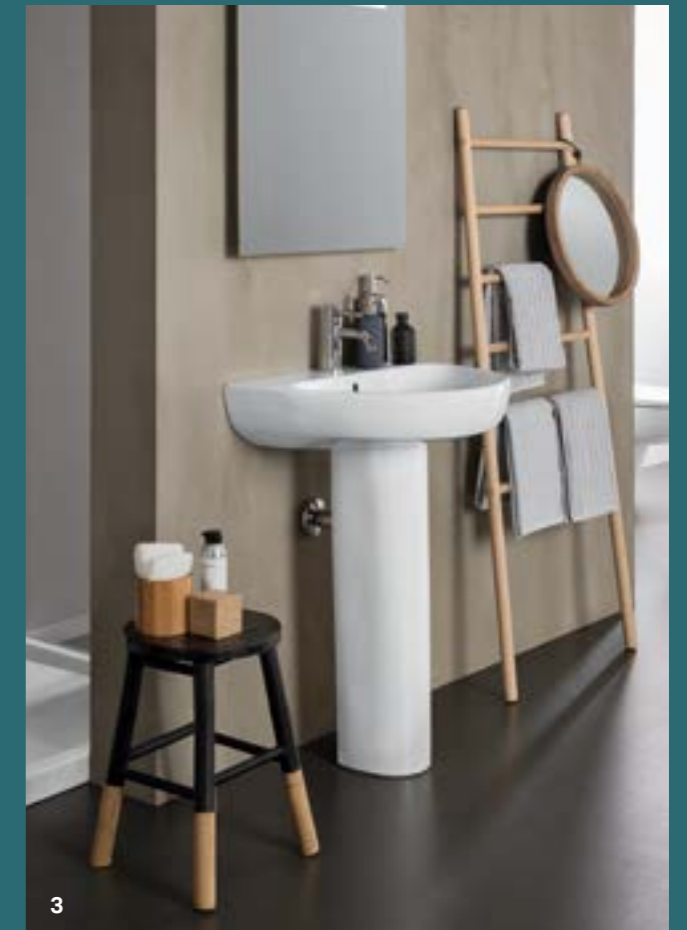

3

1 Zaobljene linije serije Geberit Selnova preuzete su iz prirode. 2 Tanka ivica i nežan prelaz do prostora za odlaganje. 3 Rešenje za umivaonik sa stubom, kako bi se sakrio sifon.