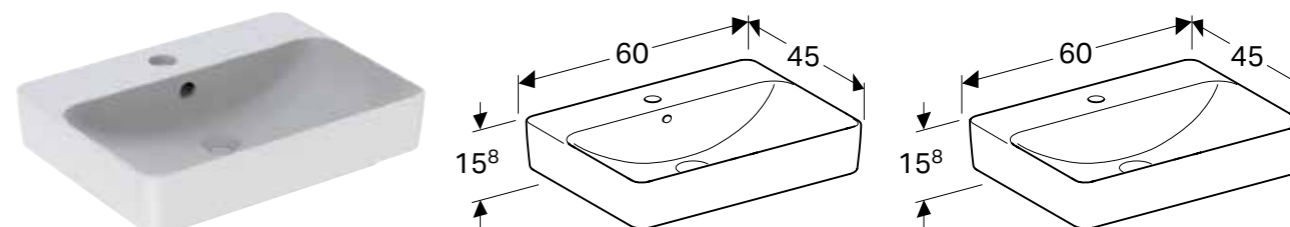

GEBERIT VARIFORM NADGRADNI UMIVAONIK, PRAVOUGAONI, SA PLOČOM I OTVOROM ZA ARMATURU

Prednosti

Odgovara uz svaki kupatilski nameštaj VariForm • Pravougaoni oblik • Jednostavna montaža zahvaljujući isporučenom izreznom šablonu • Mogućnost ugradnje sa ormarićem za umivaonik

Br. art.	Boja / površina	Otvor slavine	Preliv	H [cm]	T [cm]
B / širina: 60 cm					
500.780.01.2	bela	na sredini	vidljivo	15,8 cm	45 cm
500.781.01.2*	bela	na sredini	bez	15,8 cm	45 cm

* Proizvodnja prema porudžbini

Mogućnost kombinovanja sa

- Geberit VariForm ormarić za nadgradni umivaonik, sa jednom fiokom, površinom za odlaganje i sifonom → s. 449
- Geberit VariForm ormarić za nadgradni umivaonik, sa dve fioke, površinom za odlaganje i sifonom → s. 450
- Geberit VariForm ormarić za nadgradni umivaonik, sa tri fioke, površinom za odlaganje i sifonom → s. 451