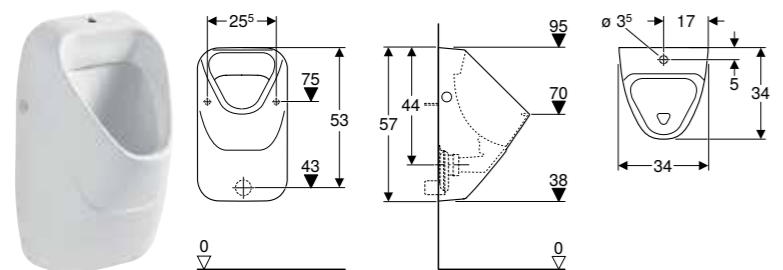

GEBERIT ALIVIO PISOAR, DOVOD ODOZGO, ODVOD SA ZADNJE STRANE ILI DOLE

Prednosti

Konzolni element • Sa ispirnom ivicom • Sifon, skriveni • Skriveno učvršćenje • Ispunjava zahteve standarda EN 13407

| Br. art. | Boja / površina | Odvod | Dovodni vod | B [cm] | H [cm] | T [cm] |
|----------|-----------------|----------------------------|-------------|--------|--------|--------|
| 23815000 | bela | prema nazad ili prema dole | gore | 34 cm | 57 cm | 34 cm |