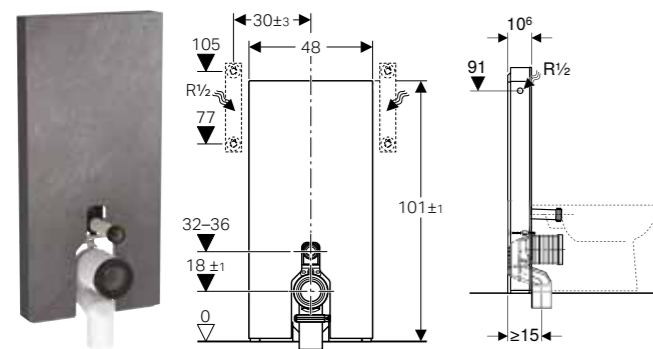

GEBERIT MONOLITH SANITARNI MODUL ZA PODNU WC ŠOLJU, 101 CM, PREDNJI PANEL OD KERAMIKE

Prednosti

Dvokoličinsko ispiranje • Moguće je ujednačavanje razlika u konstrukciji • Vodokotlić sa izolacijom protiv kondenzacije • Bočni panel od alumnijuma, brušenog • Samonoseći element • Podesiva količina ispiranja • Bočni priključak vode • Mogućnost priključka za vodu odozdo sa priborom

Br. art.	Boja / površina	B [cm]	H [cm]	T [cm]
131.003.00.5	Prednji panel: keramika sa izgledom škrljca Bočni panel: aluminijum, crni hrom	48 cm	101 cm	10,6 cm
131.003.JV.5	Prednji panel: keramika sa izgledom betona Bočni panel: aluminijum	48 cm	101 cm	10,6 cm