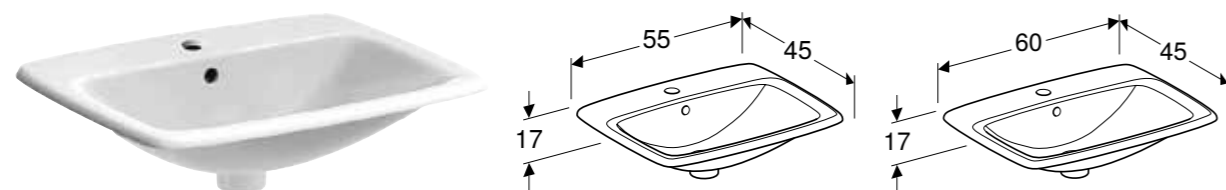

GEBERIT SELNOVA SQUARE UGRADNI UMIVAONIK

Br. art.	Boja / površina	Otvor slavine	Preliv	H [cm]	T [cm]
B / širina: 55 cm					
501.466.00.7	bela	na sredini	vidljivo	17 cm	45 cm
B / širina: 60 cm					
500.307.01.7	bela	na sredini	vidljivo	17 cm	45 cm

U isporuci od: april 2023

GEBERIT SELNOVA SQUARE STUB

Br. art.	Boja / površina	B [cm]
500.342.01.7	bela	16,5 cm

U isporuci od: april 2023

Mogućnost kombinovanja sa

- Geberit Selnova Compact umivaonik za pranje ruku, smanjena dubina, sa površinom za odlaganje → s. 417
- Geberit Smyle Square umivaonik za pranje ruku, sa asimetričnim prelivom → s. 358
- Geberit Smyle Square umivaonik → s. 360
- Geberit Selnova Square umivaonik za pranje ruku, sa asimetričnim prelivom → s. 396
- Geberit Selnova Square umivaonik za pranje ruku → s. 396
- Geberit Smyle Square umivaonik za pranje ruku → s. 358