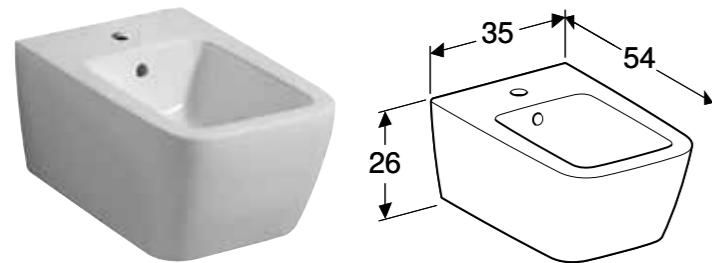

GEBERIT ICON SQUARE KONZOLNI BIDE, SKRIVENO KAČENJE

Prednosti

Konzolni element • Skriveni priključak vode • Jednostavno pričvršćenje preko Geberit zidnog pričvršćenja, tip EFF3 za bide • Skriveno kačenje • Skriveno učvršćenje

Br. art.	Boja / površina	Preliv	B [cm]	H [cm]	T [cm]
231910000	bela	vidljivo	35 cm	26 cm	54 cm