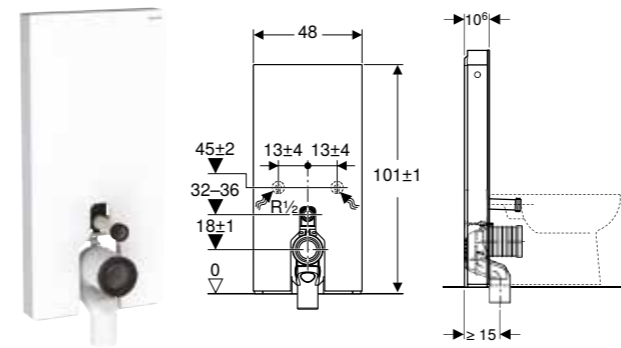

GEBERIT MONOLITH SANITARNI MODUL ZA PODNI WC, 101 CM, SA PREDNJIIM PANELOM OD STAKLA

Prednosti

Dvokoličinsko ispiranje • Moguće je ujednačavanje razlika u konstrukciji • Vodokotlić sa izolacijom protiv kondenzacije • Bočni panel od alumnijuma, brušenog • Samonoseći element • Podesiva količina ispiranja • Priključak za vodu odozdo • Mogućnost priključka za vodu bočno sa priborom

Br. art.	Boja / površina	B [cm]	H [cm]	T [cm]
131.002.JK.5	Prednji panel: lava staklo Bočni panel: aluminijum, crni hrom	48 cm	101 cm	10,6 cm
131.002.JL.5	Prednji panel: peščanosivo staklo Bočni panel: aluminijum	48 cm	101 cm	10,6 cm
131.002.SI.5	Prednji panel: belo staklo Bočni panel: aluminijum	48 cm	101 cm	10,6 cm
131.002.SJ.6	Prednji panel: crno staklo Bočni panel: aluminijum, crni hrom	48 cm	101 cm	10,6 cm
131.002.SL.5	Prednji panel: mint zeleno staklo Bočni panel: aluminijum	48 cm	101 cm	10,6 cm