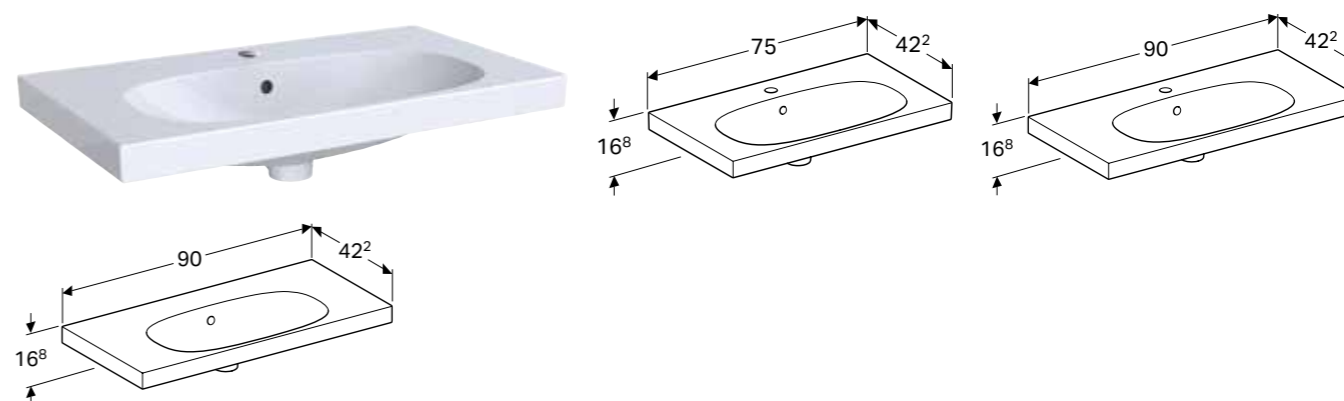

GEBERIT ACANTO UMIVAONIK, SMANJENA DUBINA, SA POVRŠINOM ZA ODLAGANJE

Prednosti

Mogućnost ugradnje sa ormarićem za umivaonik • Smanjena dubina • Sa površinom za odlaganje

Br. art.	Boja / površina	Otvor slavine	Preliv	Širina donjeg ormara [cm]	H [cm]	T [cm]
B / širina: 75 cm						
500.632.01.2	bela	na sredini	vidljivo	74 cm	16,8 cm	42,2 cm
B / širina: 90 cm						
500.633.01.2	bela	na sredini	vidljivo	89 cm	16,8 cm	42,2 cm
500.634.01.2	bela	bez	vidljivo	89 cm	16,8 cm	42,2 cm

Mogućnost kombinovanja sa

• Geberit Acanto ormarić za umivaonik, sa jednom fiokom i jednom unutrašnjom fiokom, smanjena dubina, sa sifonom → s. 299