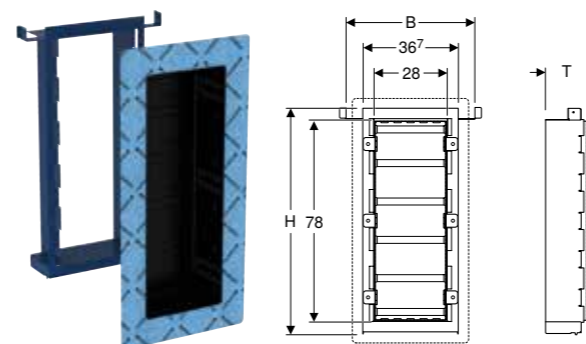

GEBERIT DUOFIX ELEMENT ZA ODLAGANJE U NIŠI SA POLICAMA

Prednosti

Odgovara uz Geberit ONE • Samonoseći okvir sa završnom obradom pečenim lakom • Okvir sa rupama $\varnothing 9$ mm za učvršćenje u konstrukciji od drvenih okvira • Zaptivne pločice, predmontirane • Zaptivne pločice, kružno 10 cm, za povezivanje zaptivnih sistema • Debljina oblaganja 10–30 mm • Pogodno za debljine podnih pločica od 4–30 mm

Br. art.	B [cm]	H [cm]	T [cm]
111.590.00.1	50 cm	87 cm	15 cm