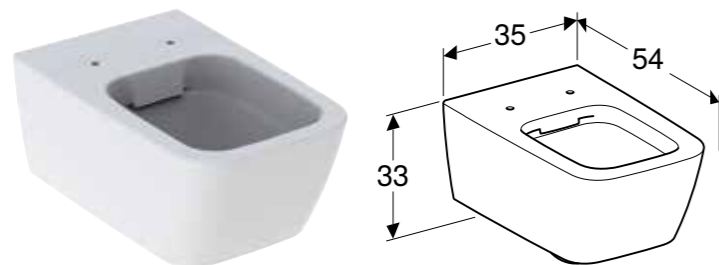

GEBERIT ICON SQUARE KONZOLNA WC ŠOLJA, SKRIVENO KAČENJE, RIMFREE

Prednosti

Konzolni element • Rimfree • Jednostavno pričvršćenje pomoću Geberit zidnog pričvršćenja, tip EFF3 za WC • Tip 1, puno ispiranje 6 / 5 l, prema propisu EN 997 • Ispiranje sa 4,5 l • Skriveno kačenje • Skriveno učvršćenje

Br. art.	Boja / površina	B [cm]	H [cm]	T [cm]
201950000	bela	35 cm	33 cm	54 cm

Mogućnost kombinovanja sa

- Geberit iCon Square WC sedište → s. 354