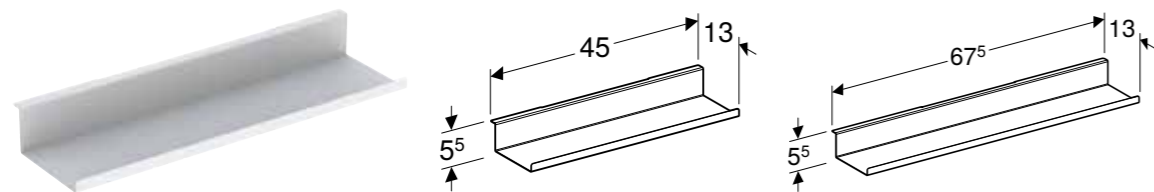

OSTALI PROIZVODI

GEBERIT MAGNETNA PLOČA SA KUTIJAMA ZA ODLAGANJE

Prednosti

Kutije različnih veličina za odlaganje • Kutije za odlaganje sa magnetnim učvršćenjem

Br. art.	Boja / površina
500.649.01.2	Magnetna ploča: bela / sa zaštitnim premazom mat Magnetni police: lava / sa zaštitnim premazom, mat
500.649.JL.2	Magnetna ploča: peščanosiva / sa zaštitnim premazom mat Magnetni police: lava / sa zaštitnim premazom, mat
500.649.JK.2	Magnetna ploča: lava / sa zaštitnim premazom mat Magnetni police: lava / sa zaštitnim premazom, mat
500.649.16.1	Magnetna ploča: crna / sa zaštitnim premazom mat Magnetni police: lava / sa zaštitnim premazom, mat

Mogućnost kombinovanja sa

- Geberit Acanto bočni ormarić sa jednom fiokom i unutrašnjom fiokom → s. 304
- Geberit iCon bočni ormarić sa dve fioke → s. 335
- Geberit Smyle Square bočni ormarić sa dve fioke → s. 368

GEBERIT ZIDNA POLICA

Prednosti

Konzolni element • Skriveno učvršćenje

Br. art.	Boja / površina	H [cm]	T [cm]
B / širina: 45 cm			
502.326.01.3	bela / obrada pečenim lakom, mat	5,5 cm	13 cm
502.326.JK.1	lava / obrada pečenim lakom, mat	5,5 cm	13 cm
502.326.JL.1	peškovitosiva / obrada pečenim lakom, mat	5,5 cm	13 cm
B / širina: 67,5 cm			
502.327.01.3	bela / obrada pečenim lakom, mat	5,5 cm	13 cm
502.327.JK.1	lava / obrada pečenim lakom, mat	5,5 cm	13 cm
502.327.JL.1	peškovitosiva / obrada pečenim lakom, mat	5,5 cm	13 cm

Mogućnost kombinovanja sa

- Geberit VariForm ormarić za nadgradni umivaonik, sa jednom fiokom, površinom za odlaganje i sifonom → s. 449
- Geberit VariForm ormarić za nadgradni umivaonik, sa dve fioke, površinom za odlaganje i sifonom → s. 450
- Geberit VariForm ormarić za nadgradni umivaonik, sa tri fioke, površinom za odlaganje i sifonom → s. 451