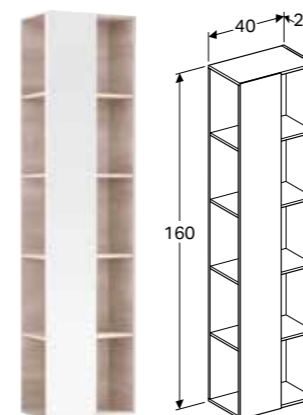

GEBERIT CITTERIO REGAL SA OGLEDALOM

Prednosti

FSC™ C134279 sertifikovan • Sa osam fiksiranih podnih umetaka • Front sa ogledalom • Isporučeno u predmontiranom stanju

Br. art.	Boja / površina	B [cm]	H [cm]	T [cm]
500.569.JI.1 *	hrast bež / melamin struktura drveta	40 cm	160 cm	25 cm
500.569.JJ.1 *	hrast sivo-smeđi / melamin struktura drveta	40 cm	160 cm	25 cm

IO: Ističe od decembar 2023; * Proizvodnja prema porudžbini