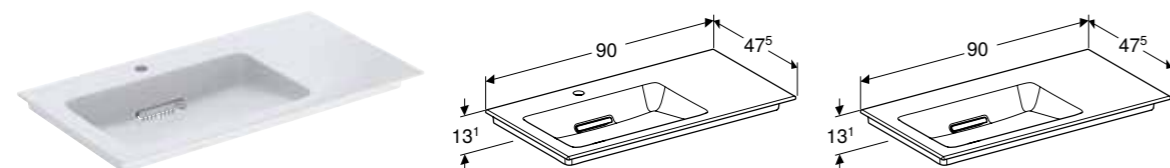

GEBERIT ONE UGRADNI UMIVAONIK, HORIZONTALNI ODVOD, POVRŠINA ZA ODLAGANJE DESNO

Prednosti

Horizontalni odvod • Uska ivica • Funkcija preliva, nevidljiva • Aktiviranje preko sponse • Sa integrisanim filterom za dlake • Higijenski zahvaljujući optimalnom strujanju

Br. art.	Boja / površina	Otvor slavine	Preliv	Površina za odlaganje	Širina donjeg ormara [cm]	H [cm]	T [cm]
B / širina: 90 cm							
505.008.00.1	Umivaonik: bela / KeraTect Maska: sjajna	bez	bez	desno	90 cm	13,1 cm	48 cm
505.007.00.1	Umivaonik: bela / KeraTect Maska: sjajna	levo	bez	desno	90 cm	13,1 cm	48 cm

Mogućnost kombinovanja sa

- Geberit ONE ormarić za umivaonik, sa dve fioke → s. 233
- Geberit ONE ormarić za umivaonik, sa jednom fiokom → s. 235