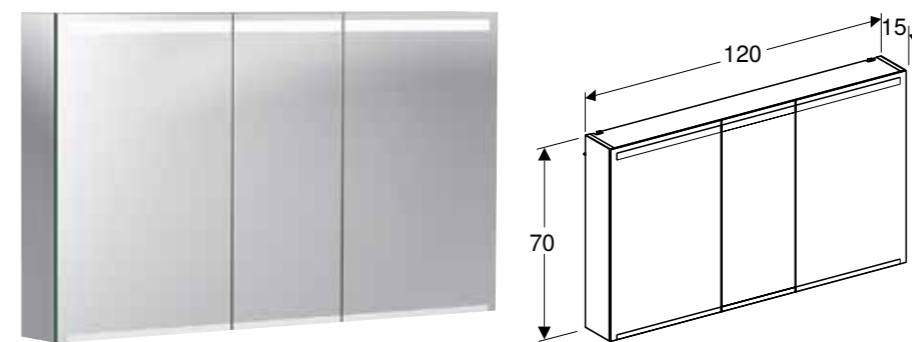

GEBERIT OPTION ELEMENT SA OGLEDALOM SA OSVETLJENJEM I TROJE VRATA

Prednosti

FSC™ C134279 sertifikovan • Pogodno za sve kupatilske serije • LED osvetljenje • Indirektno osvetljenje • Prekidač sa senzorom na dodir za gornju svetiljku • Prekidač sa senzorom na dodir za donju svetiljku • Utičnica • Reflektujuće spoljašnje strane • Otporno na vlagu • Sa troje vrata • Vrata sa reflektujućim premazom sa obe strane • Otvaranje srednjih vrata desno • Rukohvat za otvaranje • Mogućnost pomeranja staklenih polica

Br. art.	Boja / površina	B [cm]	H [cm]	T [cm]	Svetlosni tok [lm]	Boja svetla
500.207.00.1	Telo: ogledalo spolja Vrata: sa ogledalima unutra i spolja	120 cm	70 cm	15 cm	1995 lm	4200 K