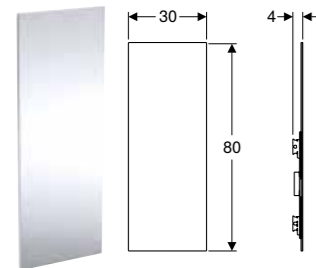

GEBERIT KLIZNA VRATA SA OGLEDALOM, OTVARANJE NA LEVU STRANU