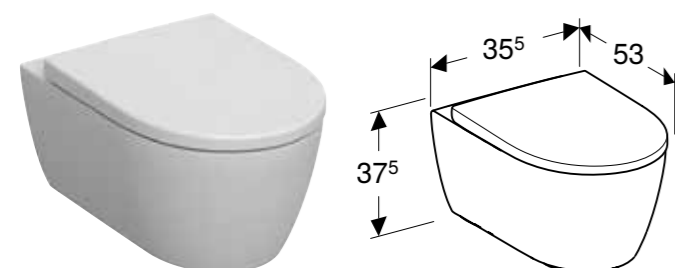

GEBERIT KOMPLET UMETAKA ZA FIOKU ZA GORNJU FIOKU, ŠIRINA 120 CM

| Br. art. | Širina donjeg ormara [cm] |
|--------------|------------------------------|
| 502.353.00.1 | 120 cm |

GEBERIT ICON SET KONZOLNE WC ŠOLJE, SKRIVENO KAČENJE, RIMFREE, SA WC SEDIŠTEM