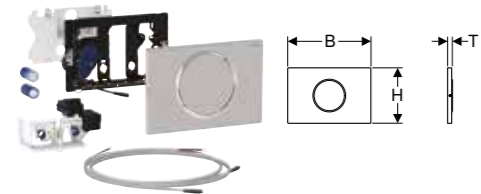

GEBERIT UREĐAJ ZA ISPIRANJE WC-A SA ELEKTRONSKIM AKTIVIRANJEM ISPIRANJA, BATERIJSKO NAPAŽANJE, JEDNOKOLIČINSKO ISPIRANJE, TIPKA ZA AKTIVIRANJE SIGMA10 ZA PREKLOPNU RUČKA ZA OSLANJANJE, RUČNO AKTIVIRANJE

Prednosti

Aktiviranje ispiranja, povezano žicom • Aktiviranje ispiranja preko mehanizma za podizanje, povezano žicom • Moguće je paralelno uključivanje tastera • Jednokoličinsko ispiranje, aktivira se preko tipke za aktiviranje • Baterijsko napajanje • Baterije u zatvorenoj pregradi za baterije u vodokotliču • Sa utičnicom koja se ne može greškom zameniti • Interval ispiranja, prethodno podešen • Interval ispiranja, podesiv • Podešavanja uređaja i rukovanje pomoću mobilnog uređaja putem integrisanog Bluetooth® interfejsa • Kompatibilno sa Geberit Control aplikacijom • Bežično povezivanje sa Geberit mrežnim prolazom preko Bluetooth® veze • Kompatibilno sa Geberit Connect • Mehanizam za podizanje, niskošumni • Električni uređaj za podizanje, sa samostalnom kalibracijom • Tipka za aktiviranje, pričvršćuje se vijcima

Br. art.	Boja / površina	Materijal proizvoda	B [cm]	H [cm]	T [cm]
115.864.16.6	Ploča i taster: crni mat lakirani, sa slojem easy-to-clean Ukrasni prsten: crni	nerđajući čelik	24,6 cm	16,4 cm	1,5 cm

U isporuci od: april 2023