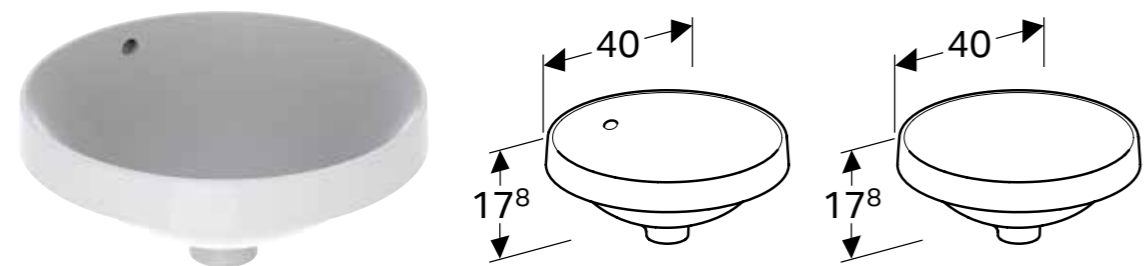

GEBERIT VARIFORM UGRADNI UMIVAONIK, OKRUGLI

Prednosti

Okruglo • Jednostavna montaža zahvaljujući isporučenom izreznom šablonu

| Br. art. | Boja / površina | Otvor slavine | Preliv | H [cm] |
|---------------|-----------------|---------------|----------|---------|
| 500.700.01.2 | bela | bez | vidljivo | 17,8 cm |
| 500.702.01.2* | bela | bez | bez | 17,8 cm |