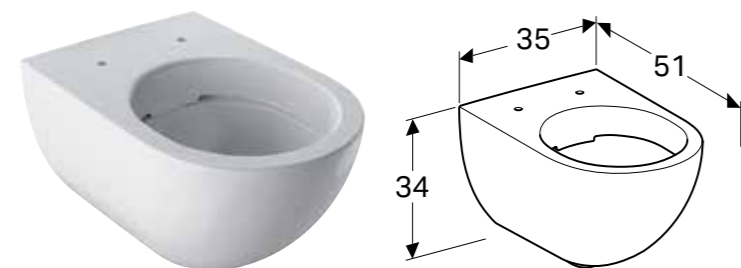

GEBERIT ACANTO KONZOLNA WC ŠOLJA, SKRIVENO KAČENJE, RIMFREE

Prednosti

Konzolni element • Rimfree • Jednostavno pričvršćenje pomoću Geberit zidnog pričvršćenja, tip EFF3 za WC • Tip 1, puno ispiranje 6 / 5 / 4 l, prema propisu EN 997 • Ispiranje sa 4,5 l • Skriveno kačenje • Skriveno učvršćenje

Br. art.   Boja / površina

B	H	T
[cm]	[cm]	[cm]
35 cm	34 cm	51 cm

500.600.01.2   bela

Mogućnost kombinovanja sa

• Geberit Acanto WC sedište → s. 309