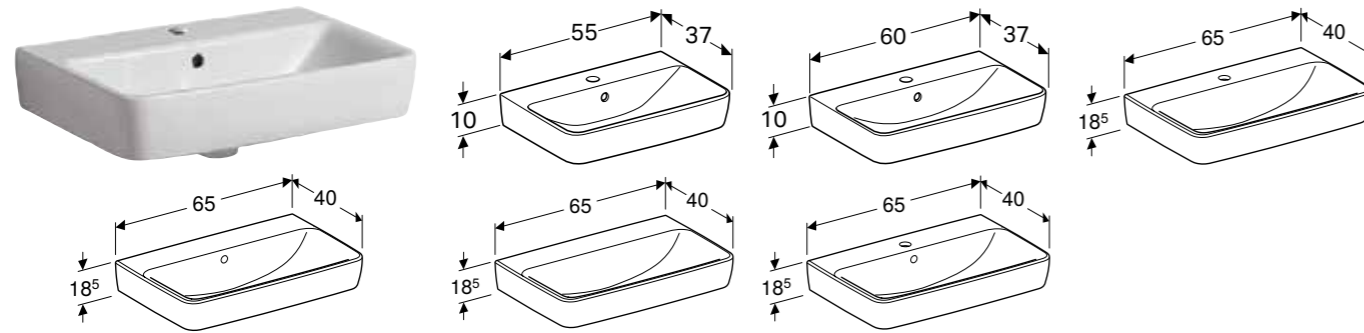

U isporuci od: april 2023

GEBERIT SELNOVA COMPACT UMIVAONIK

Prednosti

Mogućnost ugradnje sa ormarićem za umivaonik • Može se kombinovati sa polustubom

| Br. art. | Boja / površina | Otvor slavine | Preliv | Širina donjeg ormara [cm] | H [cm] | T [cm] |
|--------------------------|-----------------|---------------|----------|---------------------------|---------|--------|
| B / širina: 55 cm | | | | | | |
| 501.509.00.7 | bela | na sredini | vidljivo | 50 cm | 17 cm | 37 cm |
| B / širina: 60 cm | | | | | | |
| 501.511.00.7 | bela | na sredini | vidljivo | 55 cm | 17 cm | 37 cm |
| B / širina: 65 cm | | | | | | |
| 501.892.00.7 | bela | bez | vidljivo | 59,7 cm | 17,5 cm | 40 cm |
| 501.893.00.7 | bela | bez | bez | 59,7 cm | 17,5 cm | 40 cm |
| 501.890.00.7 | bela | na sredini | vidljivo | 59,7 cm | 17,5 cm | 40 cm |
| 501.891.00.7 | bela | na sredini | bez | 59,7 cm | 17,5 cm | 40 cm |