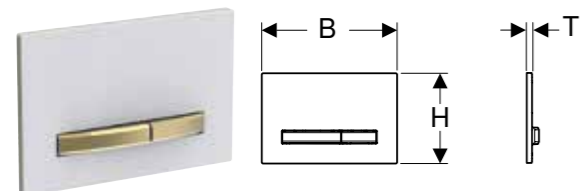

GEBERIT SIGMA50 TIPKA ZA AKTIVIRANJE, ZA DVOKOLIČINSKO ISPIRANJE, BOJA METALA MESSING

Prednosti

Čeono aktiviranje • Tipke za aktiviranje i pričvrstna ploča sa slojem easy-to-clean • Zvučno izolovane poluge za aktiviranje, brzo podesive bez alata

Br. art.	Boja / površina	Materijal proizvoda	B [cm]	H [cm]	T [cm]
115.672.00.2	Osnovna ploča i tasteri: mesing Pokrivna ploča: specifično za kupca	cink liven pod pritiskom	24,6 cm	16,4 cm	1 cm
115.672.11.2	Osnovna ploča i tasteri: mesing Pokrivna ploča: bela	cink liven pod pritiskom / plastika	24,6 cm	16,4 cm	1,3 cm
115.672.DW.2	Osnovna ploča i tasteri: mesing Pokrivna ploča: crna	cink liven pod pritiskom / plastika	24,6 cm	16,4 cm	1,3 cm
115.672.JM.2	Osnovna ploča i tasteri: mesing Pokrivna ploča: mustang škriļjvac	cink liven pod pritiskom / škriļjevaca (prirodni proizvod)	24,6 cm	16,4 cm	1,4 cm
115.672.JV.2	Osnovna ploča i tasteri: mesing Pokrivna ploča: optika betona	cink liven pod pritiskom / keramika	24,6 cm	16,4 cm	1,4 cm
115.672.JX.2	Osnovna ploča i tasteri: mesing Pokrivna ploča: orahovina američka	cink liven pod pritiskom / drvo (prirodni proizvod)	24,6 cm	16,4 cm	1,4 cm
115.672.QF.2	N Osnovna ploča i tasteri: mesing Pokrivna ploča: mesing, brušen, sa slojem easy-to-clean	cink liven pod pritiskom / mesing	24,6 cm	16,4 cm	1,2 cm

N: Novo, u isporuci od: april 2023