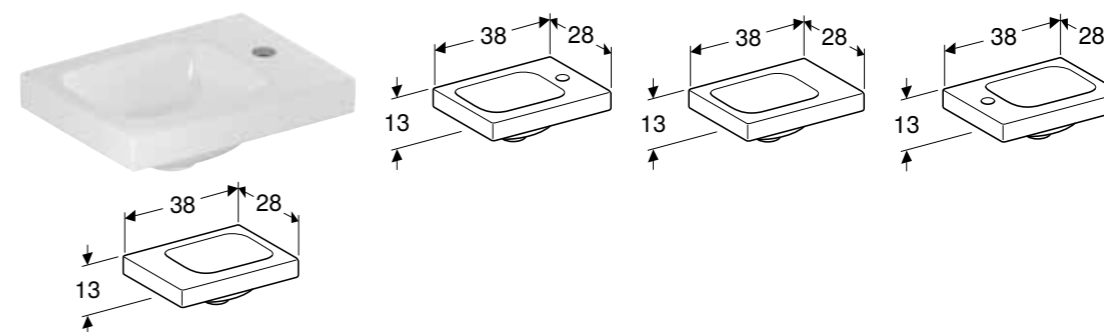

GEBERIT ICON LIGHT UMIVAONIK ZA PRANJE RUKU

Prednosti

Mogućnost ugradnje sa ormarićem za umivaonik • Asimetričan element

Br. art.	Boja / površina	Otvor slavine	Preliv	Površina za odlaganje	H [cm]	T [cm]
B / širina: 38 cm						
501.830.00.1	bela	desno	bez	desno	13 cm	28 cm
501.830.00.3 *	bela	bez	bez	desno	13 cm	28 cm
501.830.JT.1	N alpsko bela / mat	desno	bez	desno	13 cm	28 cm
501.831.00.1	bela	levo	bez	levo	13 cm	28 cm
501.831.00.3 *	bela	bez	bez	levo	13 cm	28 cm
501.831.JT.1	N alpsko bela / mat	levo	bez	levo	13 cm	28 cm

N: Novo, u isporuci od: april 2023; * Proizvodnja prema porudžbini

Mogućnost kombinovanja sa

• Geberit iCon ormarić za umivaonik za pranje ruku, sa jednim vratima → s. 325