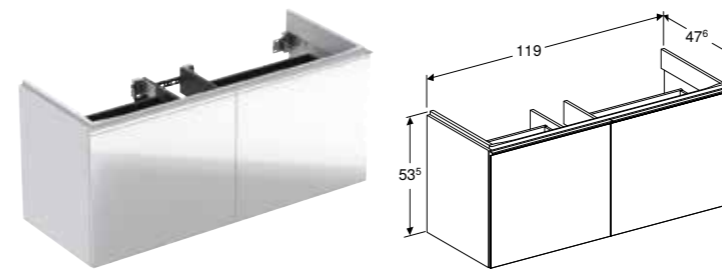

GEBERIT ACANTO ORMARIĆ ZA UMIVAONIK, SA DVE FIOKE, DVE UNUTRAŠNJE FIOKE I SIFONOM

Prednosti

FSC™ C134279 sertifikovan • Konzolni element • Sa dve fioke • Sa dve unutrašnje fioke • Ručka za otvaranje • Fioka sa samouvlačenjem • Otporno na vlagu • Front od iverice sa staklenom maskom • Isporučeno u predmontiranom stanju

Br. art.	Boja / površina	B [cm]	H [cm]	T [cm]
Širina umivaonika: 120 cm				
502.355.01.2	Telo: bela / lakirano visoki sjaj Fioke: bela / staklo sjajno	119 cm	53,5 cm	47,6 cm
502.355.JL.2 *	Telo: peščanosiva / lakirano mat Fioke: peščanosiva / staklo sjajno	119 cm	53,5 cm	47,6 cm
502.355.JK.2	Telo: lava / lakirano mat Fioke: lava / staklo sjajno	119 cm	53,5 cm	47,6 cm
502.355.16.1 *	Telo: crna / lakirano mat Fioke: crna / staklo sjajno	119 cm	53,5 cm	47,6 cm

* Proizvodnja prema porudžbini

Mogućnost kombinovanja sa

- Geberit Option Plus Square ogledalo sa direktnim i indirektnim osvetljenjem → s. 456
- Geberit Option Oval ogledalo sa indirektnim osvetljenjem → s. 457
- Geberit Option Round ogledalo sa direktnim i indirektnim osvetljenjem → s. 457
- Geberit Acanto umivaonik → s. 293
- Geberit Option Plus ogledalo sa direktnim i indirektnim osvetljenjem
- Geberit Option Plus element sa ogledalom sa osvetljenjem i troje vrata → s. 460