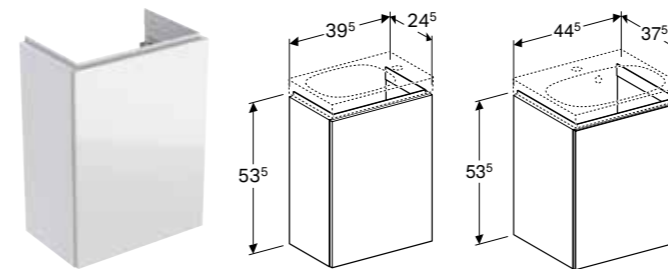

GEBERIT ACANTO ORMARIĆ ZA UMIVAONIK ZA PRANJE RUKU, SA JEDNIM VRATIMA I SIFONOM

Prednosti

FSC™ C134279 sertifikovan • Konzolni element • Sa jednim vratima • Mehanizam za otvaranje sa aktiviranjem pritiskom • Strana graničnika levo ili desno • Otporno na vlagu • Front od iverice sa staklenom maskom • Isporučeno u predmontiranom stanju

Br. art.	Boja / površina	B [cm]	H [cm]	T [cm]
Širina umivaonika: 40 cm				
500.607.01.2	Telo: bela / lakirano visoki sjaj Vrata: bela / staklo sjajno	39,5 cm	53,5 cm	24,5 cm
500.607.JL.2 *	Telo: peščanosiva / lakirano mat Vrata: peščanosiva / staklo sjajno	39,5 cm	53,5 cm	24,5 cm
500.607.JK.2	Telo: lava / lakirano mat Vrata: lava / staklo sjajno	39,5 cm	53,5 cm	24,5 cm
500.607.16.1 *	Telo: crna / lakirano mat Vrata: crna / staklo sjajno	39,5 cm	53,5 cm	24,5 cm
Širina umivaonika: 45 cm				
500.608.01.2	Telo: bela / lakirano visoki sjaj Vrata: bela / staklo sjajno	44,5 cm	53,5 cm	37,5 cm
500.608.JL.2 *	Telo: peščanosiva / lakirano mat Vrata: peščanosiva / staklo sjajno	44,5 cm	53,5 cm	37,5 cm
500.608.JK.2	Telo: lava / lakirano mat Vrata: lava / staklo sjajno	44,5 cm	53,5 cm	37,5 cm
500.608.16.1 *	Telo: crna / lakirano mat Vrata: crna / staklo sjajno	44,5 cm	53,5 cm	37,5 cm

* Proizvodnja prema porudžbini

Mogućnost kombinovanja sa

- Geberit Option Plus Square ogledalo sa direktnim i indirektnim osvetljenjem → s. 456
- Geberit Option Oval ogledalo sa indirektnim osvetljenjem → s. 457
- Geberit Option Round ogledalo sa direktnim i indirektnim osvetljenjem → s. 457
- Geberit Acanto umivaonik za pranje ruku → s. 292
- Geberit Acanto umivaonik za pranje ruku, otvor za armaturu desno → s. 292
- Geberit Option Plus ogledalo sa direktnim i indirektnim osvetljenjem