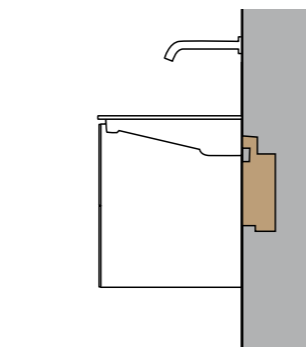

KADA SE DIZAJN I FUNKCIONALNOST OBJEDINE

IZBOR UMIVAONIKA SA TANKIM IVICAMA

ŠTEDIMO VAM
PROSTOR

Zahvaljujući tehnologiji iza zida i dizajnu ispred zida, Geberit ONE proizvodi za deo sa umivaonikom sa ispuščenjem od 40 cm pružaju kompletnu funkcionalnost i eleganciju.