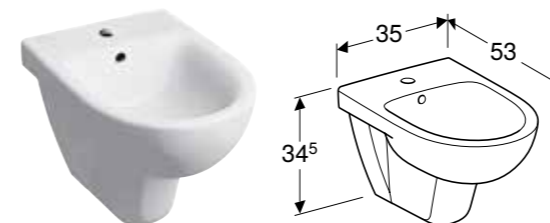

GEBERIT SELNOVA KONZOLNI BIDE

Prednosti

Konzolni element • Skriveni priključak vode

Br. art.	Boja / površina	Preliv	B [cm]	H [cm]	T [cm]
500.264.01.7	bela	vidljivo	35 cm	34,5 cm	53 cm

U isporuci od: april 2023