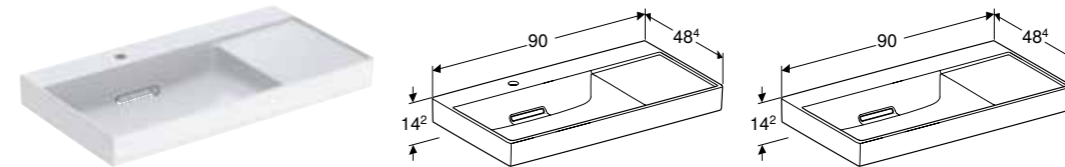

GEBERIT ONE UMIVAONIK, HORIZONTALNI ODVOD, POVRŠINA ZA ODLAGANJE DESNO

Prednosti

Mogućnost ugradnje sa ormarićem za umivaonik • Horizontalni odvod • Funkcija preliva, nevidljiva • Aktiviranje preko spone • Sa integrisanim filterom za dlake • Higijenski zahvaljujući optimalnom strujanju

Br. art.	Boja / površina	Otvor slavine	Preliv	Površina za odlaganje	Širina donjeg ormara [cm]	H [cm]	T [cm]
B / širina: 90 cm							
505.042.00.1	Umivaonik: bela / KeraTect Maska: sjajna	bez	bez	desno	90 cm	14,2 cm	48 cm
505.039.00.1	Umivaonik: bela / KeraTect Maska: sjajna	levo	bez	desno	90 cm	14,2 cm	48 cm

Mogućnost kombinovanja sa

- Geberit ONE ormarić za umivaonik, sa dve fioke → s. 233
- Geberit ONE ormarić za umivaonik, sa jednom fiokom → s. 235