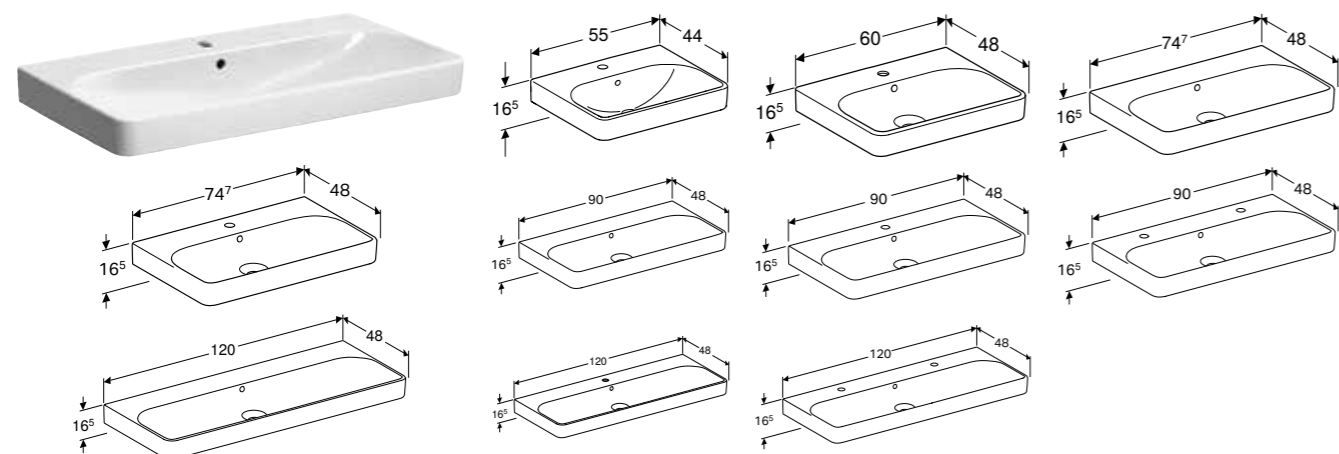

GEBERIT SMYLE SQUARE UMIVAONIK

Prednosti

Mogućnost ugradnje sa ormarićem za umivaonik

Br. art.	Boja / površina	Otvor slavine	Preliv	Širina donjeg ormara [cm]	H [cm]	T [cm]
B / širina: 55 cm						
500.259.01.1	bela	na sredini	vidljivo	53,6 cm	16,5 cm	44 cm
B / širina: 60 cm						
500.229.01.1	bela	na sredini	vidljivo	58,4 cm	16,5 cm	48 cm
B / širina: 75 cm						
500.249.01.1	bela	na sredini	vidljivo	73,4 cm	16,5 cm	48 cm
500.249.00.2	bela	bez	vidljivo	73,4 cm	16,5 cm	48 cm
B / širina: 90 cm						
500.251.01.1	bela	na sredini	vidljivo	88,4 cm	16,5 cm	48 cm
500.250.01.1	bela	bez	vidljivo	88,4 cm	16,5 cm	48 cm
500.252.01.1	bela	levo i desno	vidljivo	88,4 cm	16,5 cm	48 cm
B / širina: 120 cm						
500.253.01.1	bela	levo i desno	vidljivo	118,4 cm	16,5 cm	48 cm
500.226.01.1	bela	na sredini	vidljivo	118,4 cm	16,5 cm	48 cm
500.225.01.1	bela	bez	vidljivo	118,4 cm	16,5 cm	48 cm

Mogućnost kombinovanja sa

- Geberit Smyle Square ormarić za umivaonik, sa jednim vratima → s. 363
- Geberit Smyle Square ormarić za umivaonik, sa dve fioke → s. 364
- Geberit Smyle polustub → s. 361
- Geberit Selnova stub → s. 380
- Geberit Selnova Square stub → s. 398