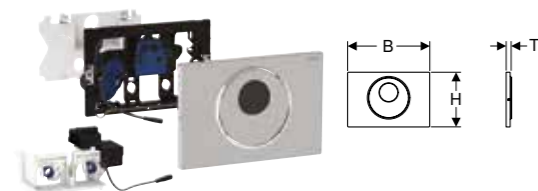

GEBERIT UREĐAJ ZA ISPIRANJE WC-A SA ELEKTRONSKIM AKTIVIRANJEM ISPIRANJA, BATERIJSKO NAPAŽANJE, DVOKOLIČINSKO ISPIRANJE, TIPKA ZA AKTIVIRANJE SIGMA10, AUTOMATSKO / BESKONTAKTNO / RUČNO

Prednosti

Ručno pokretanje ispiranja, beskontaktno • Automatsko pokretanje ispiranja • Beskontaktna aktivacija jednokoličinskog ili dvokoličinskog ispiranja približavanjem ruke • Ručno aktiviranje funkcije ispiranja preko tipke za aktiviranje • Aktiviranje ispiranja, moguće preko eksternog tastera • Tipka za aktiviranje, pričvršćuje se vijcima • Baterijsko napajanje • Baterije u zatvorenoj pregradi za baterije u vodokotliću • Sa utičnicom koja se ne može greškom zameniti • Infracrvena detekcija korisnika sa ignorisanjem pozadine • IC senzor, samopodešavajući • Sigurna detekcija rastojanja pomoću infracrvenih zraka • Interval ispiranja, prethodno podešen • Interval ispiranja, podesiv • Predispiranje, podesivo • Minimalno vreme zadržavanja, podesivo • Podešavanja uređaja i rukovanje pomoću mobilnog uređaja putem integrisanog Bluetooth® interfejsa • Kompatibilno sa Geberit Control aplikacijom • Bežično povezivanje sa Geberit mrežnim prolazom preko Bluetooth® veze • Kompatibilno sa Geberit Connect • Kompatibilno sa Geberit servisnim upravljačem • Aktiviranje ispiranja, može se deaktivirati • Mehanizam za podizanje, niskošumni • Električni uređaj za podizanje, sa samostalnom kalibracijom • Antivandal zaštita • Lako se održava i čisti

Br. art.	Boja / površina	Materijal proizvoda	B [cm]	H [cm]	T [cm]
115.891.16.6	Ploča i taster: crni mat lakirani, sa slojem easy-to-clean Ukrasni prsten: crni	nerđajući čelik	24,6 cm	16,4 cm	1,5 cm
115.891.DW.6	Ploča i taster: crni Ukrasni prstenovi: crni mat	nerđajući čelik	24,6 cm	16,4 cm	1,5 cm

U isporuci od: april 2023