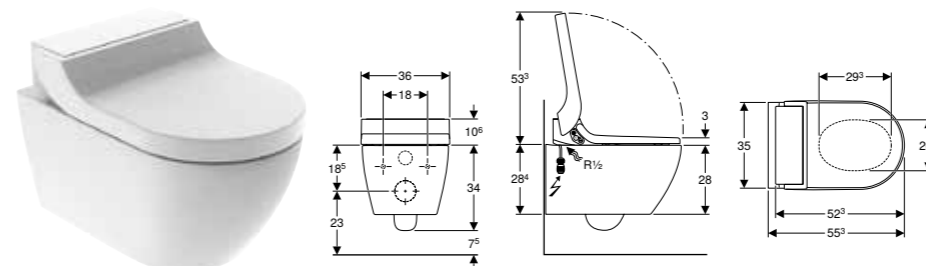

GEBERIT AQUACLEAN TUMA CLASSIC TUŠ WC KOMPLET, KONZOLNA WC ŠOLJA

Prednosti

Priprema tople vode preko protočnog bojlera • Tuš za analni predeo sa tehnologijom tuširanja WhirlSpray • Ručica tuša sa prskalicom za analni predeo, na izvlačenje • Jačina mlaza, podesiva u 5 nivoa • Oscilujući mlaz (automatsko kretanje ručice tuša napred-nazad) • Automatsko ispiranje prskalice svežom vodom pre i nakon upotrebe • Program za uklanjanje kamenca • WC šolja bez ivice • Jednostavno pričvršćenje pomoću Geberit zidnog pričvršćenja, tip EFF3 za WC • WC šolja sa posebnim premazom KeraTect • WC sedišta i WC poklopac sa funkcijom sporog spuštanja • Poklopac WC-a sa opcijom SoftOpening • Priključak vode bočno sa leve strane skriven iza WC šolje • Glavni priključak sa trožilnim vodom sa plaštom, bočno desno, sakriven iza WC šolje • Dozvola u skladu sa standardom (DIN) EN 1717 / (DIN) EN 13077 • Kompatibilno Geberit Home aplikacijom • Temperatura vode tuša podesiva preko Geberit Home aplikacije • Protočni bojler sa mogućnošću deaktiviranja pomoću Geberit Home aplikacije • Ručica tuša sa mogućnošću podešavanja u pet stepena preko Geberit Home aplikacije

Br. art.	Boja / površina
146.093.11.1	WC šolja: bela / KeraTect Dizajn maska: bela