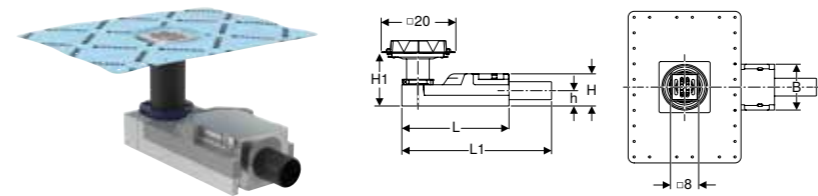

GEBERIT PODNI ODVOD ZA TUŠ ZA VISINU ESTRIHA NA PODNOM SIFONU 90–220 MM

Prednosti

Kontrolisani kvalitet u skladu sa standardom EN 1253-3 • Pogodno za debljine podnih pločica od 2–40 mm • Zaptivne pločice, predmontirane • Zaptivne pločice, kružno 10 cm, za povezivanje zaptivnih sistema • Rešetka od nerđajućeg čelika • Mogućnost podešavanja rešetke po visini, nagibu i visinskoj razlici • Osnovni element od EPS za zvučnu izolaciju i prihvanjanje sifona • Klasa opterećenja K 3 (3 kN) • Odvod vode iznad kompozitnog premaza za zaptivanje

Br. art.	B [cm]	L [cm]	H [cm]
154.050.00.1	13 cm	30 cm	9 cm

Mogućnost kombinovanja sa

- Geberit produžetak za krovni ulivni element za tuš kanale iz serije CleanLine