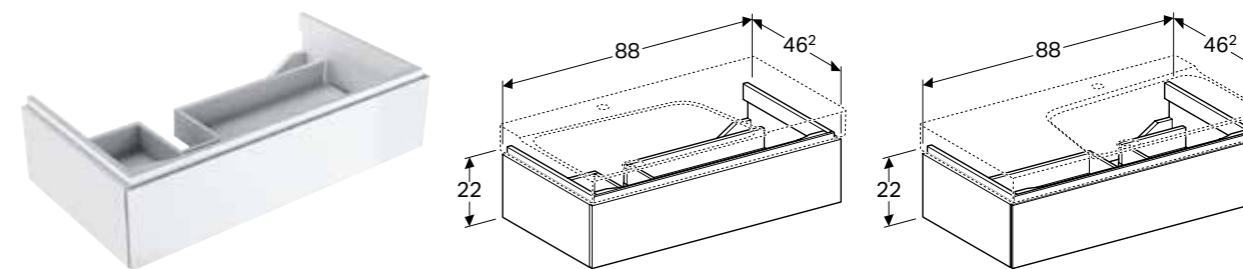

GEBERIT XENO² ORMARIĆ ZA UMIVAONIK SA POVRŠINOM ZA ODLAGANJE, SA JEDNOM FIOKOM

Prednosti

FSC™ C134279 sertifikovan • Konzolni element • Sa jednom fiokom • Mehanizam za otvaranje sa aktiviranjem pritiskom • Sa površinom za odlaganje • Fioka sa oblogom protiv proklizavanja • Fioka sa LED svetiljkom • Otporno na vlagu • Isporučeno u predmontiranom stanju

Br. art.	Boja / površina	Širina umivaonika [cm]	B [cm]	H [cm]	T [cm]	Boja svetla
Odsečak sifona za neprijatne mirise: desno						
500.514.01.1	bela / lakirana, visoki sjaj	90 cm	88 cm	22 cm	46,2 cm	3000 K
500.514.00.1 *	greige / lakirana, mat	90 cm	88 cm	22 cm	46,2 cm	3000 K
500.514.43.1	scultura siva / melamin struktura drveta	90 cm	88 cm	22 cm	46,2 cm	3000 K
Odsečak sifona za neprijatne mirise: levo						
500.513.01.1	bela / lakirana, visoki sjaj	90 cm	88 cm	22 cm	46,2 cm	3000 K
500.513.00.1 *	greige / lakirana, mat	90 cm	88 cm	22 cm	46,2 cm	3000 K
500.513.43.1	scultura siva / melamin struktura drveta	90 cm	88 cm	22 cm	46,2 cm	3000 K

* Proizvodnja prema porudžbini

Mogućnost kombinovanja sa

- Geberit Xenos² umivaonik sa površinom za odlaganje → s. 281
- Geberit Xenos² ogledalo sa direktnim i indirektnim osvetljenjem → s. 288