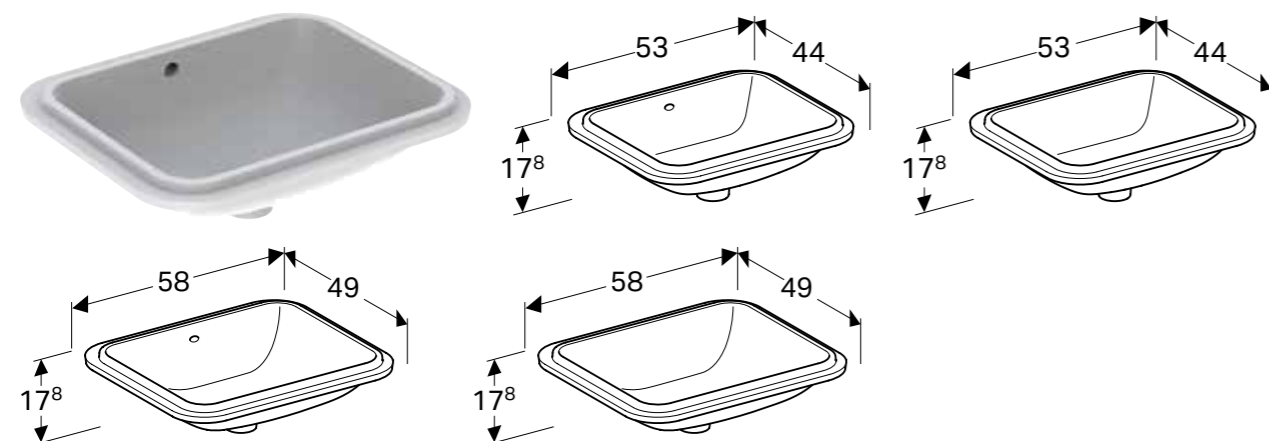

GEBERIT VARIFORM PODGRADNI UMIVAONIK, PRAVOUGAONI

Prednosti

Pravougaoni oblik • Jednostavna montaža zahvaljujući isporučenom izreznom šablonu

Br. art.	Boja / površina	Otvor slavine	Preliv	H [cm]	T [cm]
B / širina: 53 cm					
500.760.01.2	bela	bez	vidljivo	17,8 cm	44 cm
500.762.01.2 *	bela	bez	bez	17,8 cm	44 cm
B / širina: 58 cm					
500.764.01.2	bela	bez	vidljivo	17,8 cm	49 cm
500.766.01.2 *	bela	bez	bez	17,8 cm	49 cm

* Proizvodnja prema porudžbini