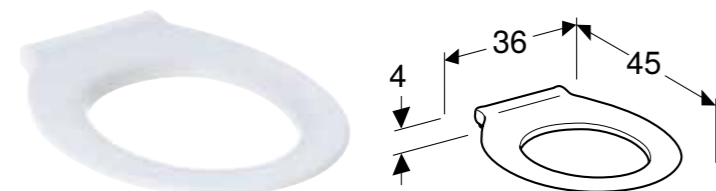

GEBERIT SELNOVA COMFORT WC SEDIŠTE, ZA OSOBE SA INVALIDITETOM, ANTIBAKTERIJSKO, UČVRŠĆENJE ODOZGO

Prednosti

Za osobe sa invaliditetom • Antibakterijski • Za vratilo šarke od nerđajućeg čelika, prolazno

Br. art.	Boja / površina	Funkcija sporog spuštanja	Šarka sa brzim zatezanjem
501.558.01.1	bela	ne	ne

Mogućnost kombinovanja sa

- Geberit Selnova Comfort konzolna WC šolja, Premium, produžena dubina, vidljivo kačenje, Rimfree → s. 427
- Geberit Selnova Comfort konzolna WC šolja, produžena dubina, Rimfree → s. 428
- Geberit Selnova Comfort konzolna WC šolja, produžena dubina → s. 428
- Geberit Selnova Comfort podna WC šolja za predzidni vodokotlić za monoblok, horizontalni odvod, Rimfree → s. 430
- Geberit Selnova Comfort podna WC šolja za monoblok, horizontalni odvod, izdignuta → s. 431