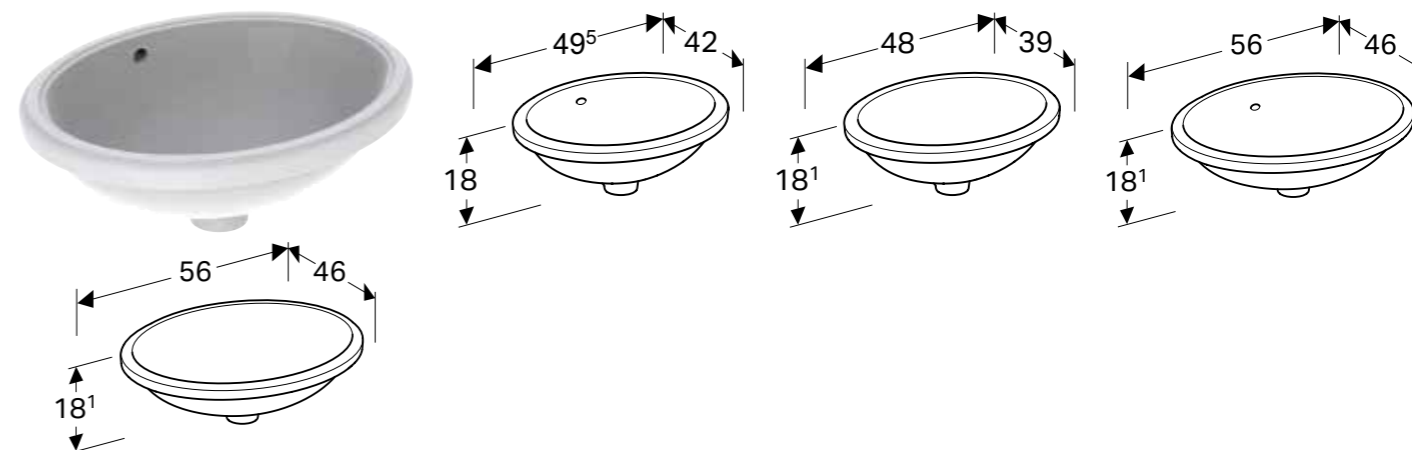

GEBERIT VARIFORM PODGRADNI UMIVAONIK, OVALNI

Prednosti

Ovalna • Jednostavna montaža zahvaljujući isporučenom izreznom šablonu

Br. art.	Boja / površina	Otvor slavine	Preliv	H [cm]	T [cm]
B / širina: 49,5 cm					
500.748.01.2	bela	bez	vidljivo	18 cm	42 cm
500.750.01.2 *	bela	bez	bez	18 cm	42 cm
B / širina: 56 cm					
500.752.01.2	bela	bez	vidljivo	18 cm	46 cm
500.754.01.2 *	bela	bez	bez	18 cm	46 cm

* Proizvodnja prema porudžbini