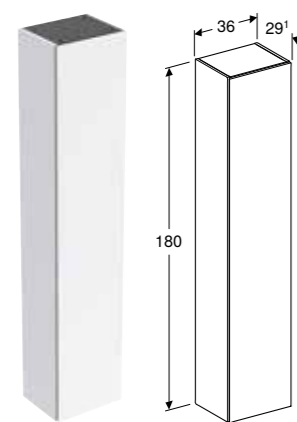

GEBERIT ONE VISOKI ORMARIĆ SA JEDNIM VRATIMA

Prednosti

FSC™ C134279 sertifikovan • Konzolni element • Sa jednim vratima • Vrata sa mehanizmom za prigušivanje • Otvaranje pomoću ručice ili mehanizma sa aktiviranjem pritiskom • Sa četiri staklene pomične police • Sa fiksnom policom • Strana graničnika levo ili desno • Otporno na vlagu • Isporučeno u predmontiranom stanju

Br. art.	Boja / površina	H [cm]	T [cm]
B / širina: 36 cm			
505.083.00.1	bela / lakirana, visoki sjaj	180 cm	29,1 cm
505.083.00.2*	bela / lakirana, mat	180 cm	29,1 cm
505.083.00.3	lava / lakirana, mat	180 cm	29,1 cm
505.083.00.4*	peskovitosiva / lakirana, visoki sjaj	180 cm	29,1 cm
505.083.00.5	hrast / melamin struktura drveta	180 cm	29,1 cm
505.083.00.6*	orahovina, američki orah / melamin struktura drveta	180 cm	29,1 cm
505.083.00.7*	greige / lakirana, mat	180 cm	29,1 cm
505.083.00.8*	Crno / lakirana, mat	180 cm	29,1 cm

* Proizvodnja prema porudžbini