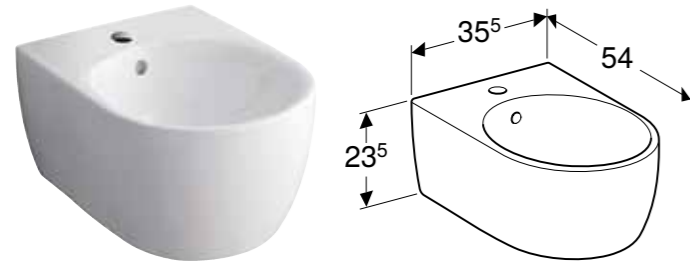

GEBERIT ICON KONZOLNI BIDE, SKRIVENO KAČENJE

Prednosti

Konzolni element • Skriveni priključak vode • Jednostavno pričvršćenje preko Geberit zidnog pričvršćenja, tip EFF3 za bide • Skriveno kačenje • Skriveno učvršćenje

Br. art.	Boja / površina	Preliv	B [cm]	H [cm]	T [cm]
234000000	bela	vidljivo	35,5 cm	23,5 cm	54 cm