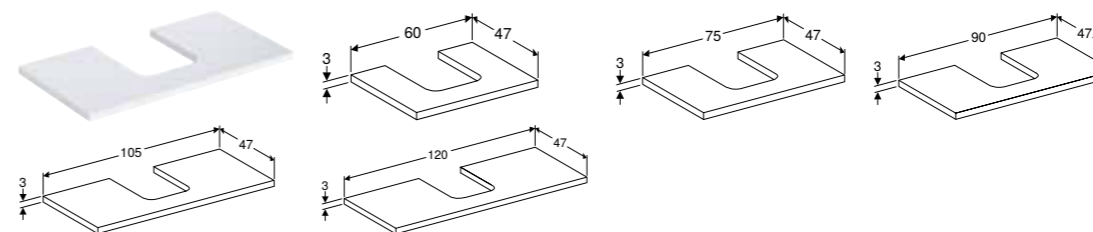

GEBERIT ONE PLOČA UMIVAONIKA SA IZREZOM PO SREDINI, ZA NADGRADNI UMIVAONIK U OBLIKU ŠKOLJKE

Prednosti

FSC™ C134279 sertifikovan • Otporno na vlagu

Br. art.	Boja / površina	H [cm]	T [cm]
B / širina: 60 cm			
505.271.00.1*	bela / lakirana, visoki sjaj	3 cm	47 cm
505.271.00.2*	bela / lakirana, mat	3 cm	47 cm
505.271.00.3*	lava / lakirana, mat	3 cm	47 cm
505.271.00.4*	peskovitosiva / lakirana, visoki sjaj	3 cm	47 cm
505.271.00.5*	hrast / melamin struktura drveta	3 cm	47 cm
505.271.00.6*	orahovina, američki orah / melamin struktura drveta	3 cm	47 cm
505.271.00.7*	greige / lakirana, mat	3 cm	47 cm
B / širina: 75 cm			
505.272.00.1*	bela / lakirana, visoki sjaj	3 cm	47 cm
505.272.00.2*	bela / lakirana, mat	3 cm	47 cm
505.272.00.3*	lava / lakirana, mat	3 cm	47 cm
505.272.00.4*	peskovitosiva / lakirana, visoki sjaj	3 cm	47 cm
505.272.00.5*	hrast / melamin struktura drveta	3 cm	47 cm
505.272.00.6*	orahovina, američki orah / melamin struktura drveta	3 cm	47 cm
505.272.00.7*	greige / lakirana, mat	3 cm	47 cm
B / širina: 90 cm			
505.273.00.1*	bela / lakirana, visoki sjaj	3 cm	47 cm
505.273.00.2*	bela / lakirana, mat	3 cm	47 cm
505.273.00.3*	lava / lakirana, mat	3 cm	47 cm
505.273.00.4*	peskovitosiva / lakirana, visoki sjaj	3 cm	47 cm
505.273.00.5*	hrast / melamin struktura drveta	3 cm	47 cm
505.273.00.6*	orahovina, američki orah / melamin struktura drveta	3 cm	47 cm
505.273.00.7*	greige / lakirana, mat	3 cm	47 cm
B / širina: 105 cm			
505.274.00.1*	bela / lakirana, visoki sjaj	3 cm	47 cm
505.274.00.2*	bela / lakirana, mat	3 cm	47 cm
505.274.00.3*	lava / lakirana, mat	3 cm	47 cm
505.274.00.4*	peskovitosiva / lakirana, visoki sjaj	3 cm	47 cm
505.274.00.5*	hrast / melamin struktura drveta	3 cm	47 cm
505.274.00.6*	orahovina, američki orah / melamin struktura drveta	3 cm	47 cm
505.274.00.7*	greige / lakirana, mat	3 cm	47 cm
B / širina: 120 cm			
505.275.00.1*	bela / lakirana, visoki sjaj	3 cm	47 cm
505.275.00.2*	bela / lakirana, mat	3 cm	47 cm
505.275.00.3*	lava / lakirana, mat	3 cm	47 cm
505.275.00.4*	peskovitosiva / lakirana, visoki sjaj	3 cm	47 cm
505.275.00.5*	hrast / melamin struktura drveta	3 cm	47 cm
505.275.00.6*	orahovina, američki orah / melamin struktura drveta	3 cm	47 cm
505.275.00.7*	greige / lakirana, mat	3 cm	47 cm

* Proizvodnja prema porudžbini

Mogućnost kombinovanja sa

- Geberit ONE nadgradni umivaonik u obliku školjke, horizontalni odvod → s. 230
- Geberit ONE nadgradni umivaonik u obliku školjke, vertikalni odvod → s. 230
- P-nosač za Geberit ONE ploču umivaonika → s. 248