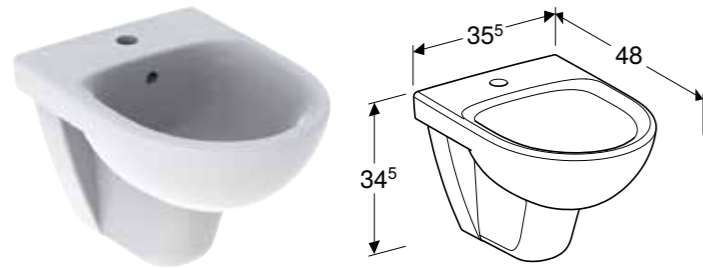

GEBERIT SELNOVA COMPACT KONZOLNI BIDE, SMANJENA DUBINA

Prednosti

Konzolni element • Skriveni priključak vode • Smanjena dubina

Br. art.	Boja / površina	Preliv	B [cm]	H [cm]	T [cm]
500.368.01.7	bela	vidljivo	35,5 cm	34,5 cm	48 cm

U isporuci od: april 2023