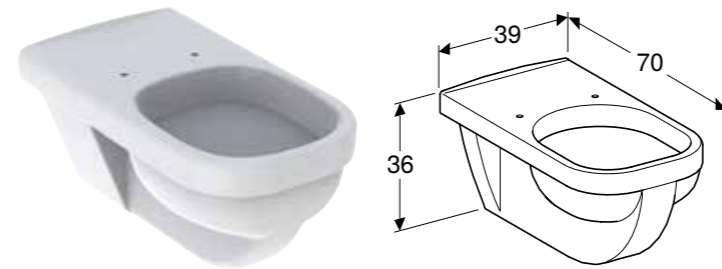

GEBERIT SELNOVA COMFORT SQUARE KONZOLNA WC ŠOLJA

Prednosti

Konzolni element • Jednostavno pričvršćenje pomoću Geberit zidnog pričvršćenja, tip EFF3 za WC • Sa ispirnom ivicom • Za osobe sa invaliditetom • Tip 1, puno ispiranje 6 l, prema propisu EN 997 • Povišena gornja ivica keramike, 41 cm kod standardne visine pričvršćivanja • Prazan prostro 7 cm • Keramički obod za zaštitu od bočnog klizanja WC sedišta

Br. art.	Boja / površina	B [cm]	H [cm]	T [cm]
500.792.01.7	bela	39 cm	36 cm	70 cm

U isporuci od: april 2023

Mogućnost kombinovanja sa

- Geberit Selnova Comfort Square WC sedišta, za osobe sa invaliditetom, pričvršćenje sa donje strane → s. 434
- Geberit Selnova Comfort Square WC sedišta za osobe sa invaliditetom, pričvršćenje odozdo → s. 437