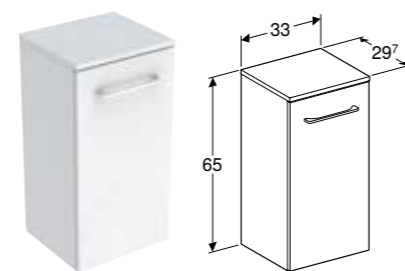

GEBERIT SELNOVA SQUARE BOČNI ORMARIĆ SA JEDNIM VRATIMA

Prednosti

FSC™ C134279 sertifikovan • Konzolni element • Sa jednim vratima • Ručka za otvaranje • Sa pomičnom uložnom policom • Vrata sa mehanizmom za prigušivanje • Strana graničnika levo ili desno • Otporno na vlagu • Isporučeno u predmontiranom stanju

Br. art.	Boja / površina	B [cm]	H [cm]	T [cm]
501.272.00.1	bela / lakirana, visoki sjaj	33 cm	65 cm	29,7 cm
501.273.00.1 *	lava / lakirana, mat	33 cm	65 cm	29,7 cm
501.274.00.1	orahovina, američki orah / melamin struktura drveta	33 cm	65 cm	29,7 cm
501.275.00.1 *	orahovina, američki orah, svetli / melamin struktura drveta	33 cm	65 cm	29,7 cm

* Proizvodnja prema porudžbini

Mogućnost kombinovanja sa

- Geberit Selnova Square set ugradni umivaonik sa uskom ivicom, sa ormarićem, jedna vrata → s. 400
- Geberit Selnova Square set ugradni umivaonik sa ormarićem i pločom umivaonika, dve fioke → s. 400
- Geberit Selnova Square set ugradni umivaonik sa uskom ivicom, sa ormarićem, dvoje vrata → s. 401
- Geberit Selnova Square set ugradni umivaonik sa uskom ivicom, sa ormarićem, dve fioke → s. 402
- Geberit Selnova Square komplet, umivaonik za pranje ruku sa ormarićem, jedna vrata → s. 399
- Geberit Selnova Square srednje visoki ormarić sa jednim vratima → s. 404
- Geberit Selnova Square ormarić za umivaonik za pranje ruku, sa jednim vratima
- Geberit Selnova Square ormarić za ugradni umivaonik, tanki dizajn, sa jednim vratima
- Geberit Selnova Square ormarić za ugradni umivaonik, tanki dizajn, sa dvoje vrata
- Geberit Selnova Square ormarić za ugradni umivaonik, tanki dizajn, sa dve fioke
- Geberit Selnova Square element sa ogledalom sa dvoje vrata → s. 405