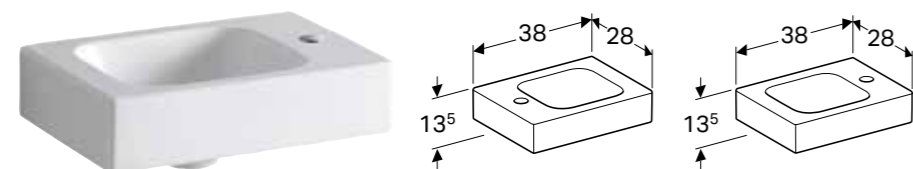

GEBERIT ICON

GEBERIT ICON UMIVAONIK ZA PRANJE RUKU

Prednosti

Mogućnost ugradnje sa ormarićem za umivaonik • Asimetričan element

| Br. art. | Boja / površina | Otvor slavine | Preliv | H [cm] | T [cm] |
|--------------------------|-----------------|---------------|--------|---------|--------|
| B / širina: 38 cm | | | | | |
| 124736000 | bela | desno | bez | 13,5 cm | 28 cm |
| 124836000 | bela | levo | bez | 13,5 cm | 28 cm |