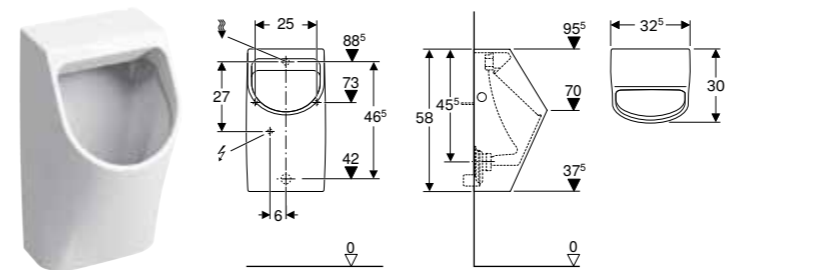

GEBERIT SMYLE PISOAR, DOVOD OTPOZADI, ODVOD PREMA POZADI

Prednosti

Konzolni element • Sa ispirnom ivicom • Sifon, skriveni • Skriveno učvršćenje • Ispunjava zahteve standarda EN 13407

Br. art.	Boja / površina	Odvod	Dovodni vod	B [cm]	H [cm]	T [cm]
500.254.01.1	bela	prema nazad	pozadi	32,5 cm	58 cm	30 cm