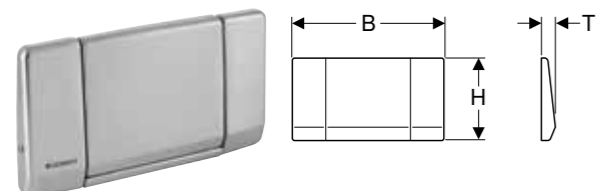

GEBERIT HIGHLINE TIPKA ZA AKTIVIRANJE, ZA START/STOP ISPIRANJE, PRIČVRŠĆUJE SE VIJCIMA

Prednosti
Čeono aktiviranje

Br. art.	Boja / površina	Materijal proizvoda	B [cm]	H [cm]	T [cm]
115.151.00.1	inox četkani	nerđajući čelik	34 cm	18,5 cm	3,6 cm