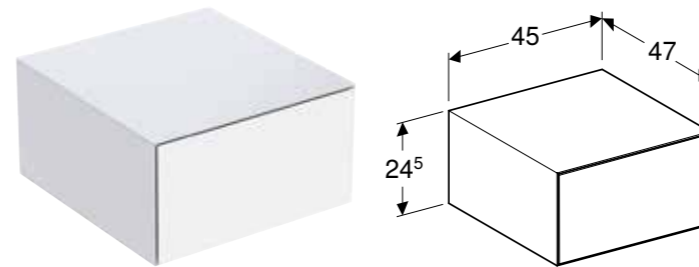

GEBERIT ONE BOČNI ORMARIĆ SA JEDNOM FIOKOM

Prednosti

FSC™ C134279 sertifikovan • Konzolni element • Sa jednom fiokom • Mehanizam za otvaranje sa aktiviranjem pritiskom • Fioka sa samouvlačenjem • Otporno na vlagu • Isporučeno u predmontiranom stanju

Br. art.	Boja / površina	B [cm]	H [cm]	T [cm]
505.078.00.1	bela / lakirana, visoki sjaj	45 cm	24,5 cm	47 cm
505.078.00.2 *	bela / lakirana, mat	45 cm	24,5 cm	47 cm
505.078.00.3	lava / lakirana, mat	45 cm	24,5 cm	47 cm
505.078.00.4 *	peskovitosiva / lakirana, visoki sjaj	45 cm	24,5 cm	47 cm
505.078.00.5	hrast / melamin struktura drveta	45 cm	24,5 cm	47 cm
505.078.00.6 *	orahovina, američki orah / melamin struktura drveta	45 cm	24,5 cm	47 cm
505.078.00.7 *	greige / lakirana, mat	45 cm	24,5 cm	47 cm
505.078.00.8 *	Crno / lakirana, mat	45 cm	24,5 cm	47 cm

* Proizvodnja prema porudžbini

Mogućnost kombinovanja sa

- Geberit ONE ormarić za umivaonik, sa jednom fiokom → s. 235
- Geberit ONE ormarić za umivaonik, sa dve fioke → s. 236
- Geberit ONE ormarić za umivaonik, sa dve fioke → s. 233
- Geberit ONE ormarić za umivaonik, sa četiri fioke → s. 234
- Geberit ONE poklopac za bočni ormarić i bočni element, keramika → s. 252
- Geberit ONE poklopac za bočni ormarić i bočni element, staklo → s. 251