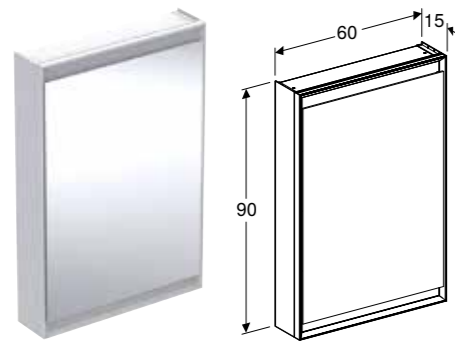

GEBERIT ONE ELEMENT SA OGLEDALOM SA COMFORTLIGHT OSVETLJENJEM I JEDNIM VRATIMA, PREDZIDNA MONTAŽA, VISINA 90 CM

Prednosti

Sa osvetljenjem ComfortLight • LED osvetljenje • Indirektno osvetljenje • Unutrašnje osvetljenje • Kontinualno podešavanje svetlosti od svetla za orijentaciju do dnevne svetlosti • Funkcije se mogu aktivirati putem senzora osetljivog na dodir • DALI-kompatibilno upravljanje • Kompatibilno Geberit Home aplikacijom • Sa jednim vratima • Vrata sa reflektujućim premazom sa obe strane • Sa dve utičnice • Utičnice su montirane na unutrašnjoj strani levo ili desno gore • Mogućnost kontinualnog pomeranja staklenih umetaka

Br. art.	Boja / površina	Vrata	H [cm]	T [cm]	Boja svetla
B / širina: 60 cm					
505.810.00.1	aluminijum eloksiran	graničnik levo	90 cm	15 cm	2200-4000 K
505.811.00.1	aluminijum eloksiran	graničnik desno	90 cm	15 cm	2200-4000 K
505.810.00.2	bela / aluminijum, sa zaštitnim premazom	graničnik levo	90 cm	15 cm	2200-4000 K
505.811.00.2	bela / aluminijum, sa zaštitnim premazom	graničnik desno	90 cm	15 cm	2200-4000 K

Mogućnost kombinovanja sa

- Geberit ONE utičnice sa modulom ComfortLight → s. 251