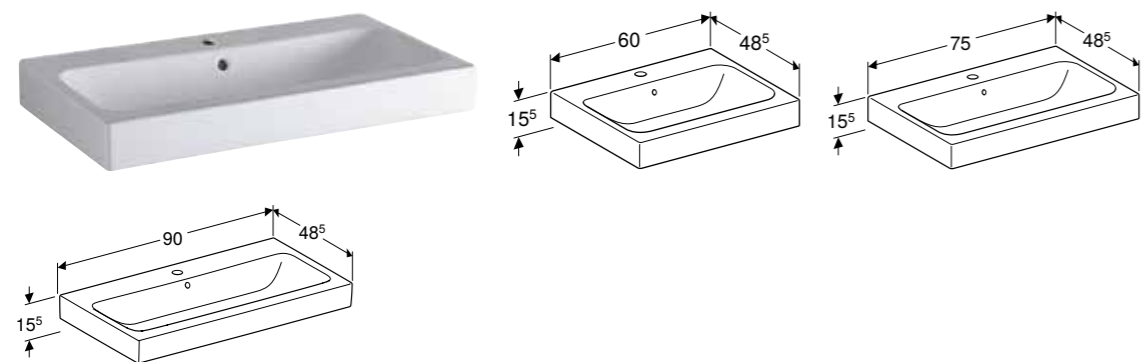

GEBERIT ICON NADGRADNI UMIVAONIK

Prednosti

Zidno kačenje • Donja i zadnja strana izbrušene

Br. art.	Boja / površina	Otvor slavine	Preliv	H [cm]	T [cm]
B / širina: 60 cm					
124560000	bela	na sredini	vidljivo	15,5 cm	48,5 cm
B / širina: 75 cm					
124575000	bela	na sredini	vidljivo	15,5 cm	48,5 cm
B / širina: 90 cm					
124590000	bela	na sredini	vidljivo	15,5 cm	48,5 cm