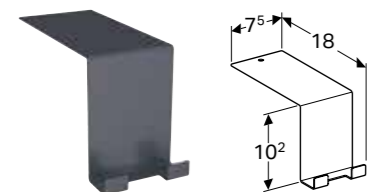

Podesivo po visini za izjednačenje podnih neravnina

Br. art. Boja / površina

H / visina: 28,1 cm

500.658.00.2 sjajna hrom

H / visina: 31,6 cm

500.657.00.2 sjajna hrom

GEBERIT KUKICA ZA PEŠKIRE

Br. art. Boja / površina