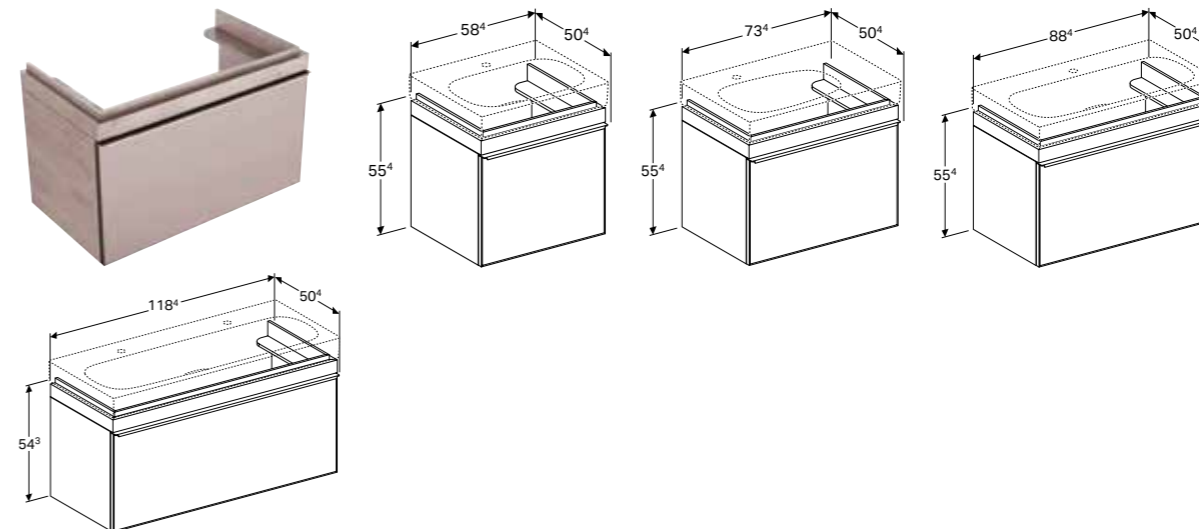

GEBERIT CITTERIO ORMARIĆ ZA UMIVAONIK, SA JEDNOM FIOKOM

Prednosti

FSC™ C134279 sertifikovan • Konzolni element • Sa jednom fiokom • Ručka za otvaranje • Fioka sa samouvlačenjem • Može se opremiti nogarama • Front od stakla • Okvir fioke od metala • Isporučeno u predmontiranom stanju

Br. art.	Boja / površina	B [cm]	H [cm]	T [cm]
Širina umivaonika: 60 cm				
500.556.JI.1 *	Fioke: taupe / staklo sjajno Telo: hrast, bež / melamin tekstura drveta	58,4 cm	55,4 cm	50,4 cm
500.556.JJ.1 *	Fioke: crna / staklo sjajno Telo: hrast, sivo-smeđi / melamin tekstura drveta	58,4 cm	55,4 cm	50,4 cm
Širina umivaonika: 75 cm				
500.557.JI.1 *	Fioke: taupe / staklo sjajno Telo: hrast, bež / melamin tekstura drveta	73,4 cm	55,4 cm	50,4 cm
500.557.JJ.1 *	Fioke: crna / staklo sjajno Telo: hrast, sivo-smeđi / melamin tekstura drveta	73,4 cm	55,4 cm	50,4 cm
Širina umivaonika: 90 cm				
500.559.JI.1 *	Fioke: taupe / staklo sjajno Telo: hrast, bež / melamin tekstura drveta	88,4 cm	55,4 cm	50,4 cm
500.559.JJ.1 *	Fioke: crna / staklo sjajno Telo: hrast, sivo-smeđi / melamin tekstura drveta	88,4 cm	55,4 cm	50,4 cm
Širina umivaonika: 120 cm				
500.566.JI.1 *	Fioke: taupe / staklo sjajno Telo: hrast, bež / melamin tekstura drveta	118,4 cm	55,4 cm	50,4 cm
500.566.JJ.1 *	Fioke: crna / staklo sjajno Telo: hrast, sivo-smeđi / melamin tekstura drveta	118,4 cm	55,4 cm	50,4 cm

IO: Ističe od decembar 2023; * Proizvodnja prema porudžbini

Mogućnost kombinovanja sa

- Geberit Citterio umivaonik → s. 268
- Geberit Citterio umivaonik sa površinom za odlaganje → s. 269
- Geberit Citterio ogledalo sa osvetljenjem → s. 276
- Geberit Citterio ogledalo sa osvetljenjem, bočna površina za odlaganje → s. 276