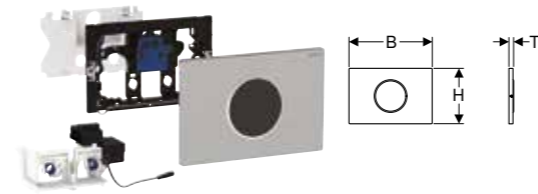

GEBERIT UREĐAJ ZA ISPIRANJE WC-A SA ELEKTRONSKIM AKTIVIRANJEM ISPIRANJA, MREŽNO NAPAJSANJE, DVOKOLIČINSKO ISPIRANJE, TIPKA ZA AKTIVIRANJE SIGMA10, AUTOMATSKO / BESKONTAKTNO

Prednosti

Ručno pokretanje ispiranja, beskontaktno • Automatsko pokretanje ispiranja • Beskontaktna aktivacija jednokoličinskog ili dvokoličinskog ispiranja približavanjem ruke • Aktiviranje ispiranja, moguće preko eksternog tastera • Napajanje strujom preko eksterne jedinice napajanja • Transformacija mrežnog napona u nizak napon 12 V DC • Rad pod niskim naponom, bez mrežnog napona u vodokotliću • Sa utičnicom koja se ne može greškom zameniti • Infracrvena detekcija korisnika sa ignorisanjem pozadine • IC senzor, samopodešavajući • Sigurna detekcija rastojanja pomoću infracrvenih zraka • Interval ispiranja, prethodno podešen • Interval ispiranja, podesiv • Predispiranje, podesivo • Minimalno vreme zadržavanja, podesivo • Podešavanja uređaja i rukovanje pomoću mobilnog uređaja putem integrisanog Bluetooth® interfejsa • Kompatibilno sa Geberit Control aplikacijom • Bežično povezivanje sa Geberit mrežnim prolazom putem GEBUS konvertera • Bežično povezivanje sa Geberit mrežnim prolazom preko Bluetooth® veze • Kompatibilno sa Geberit Connect • Kompatibilno sa Geberit servisnim upravljačem • Aktiviranje ispiranja, može se deaktivirati • Mehanizam za podizanje, niskošumni • Električni uređaj za podizanje, sa samostalnom kalibracijom • Lako se održava i čisti

Br. art.	Boja / površina	Materijal proizvoda	B [cm]	H [cm]	T [cm]
115.907.16.6	Ploča: crna mat, sa slojem easy-to-clean Ukrasni prsten: crni	nerđajući čelik	24,6 cm	16,4 cm	1,5 cm
115.907.DW.6	Ploča: crna Ukrasni prsten: crni mat	nerđajući čelik	24,6 cm	16,4 cm	1,5 cm
115.907.JQ.6	Ploča: hrom mat, sa slojem easy-to-clean Ukrasni prsten: sjajni hrom	plastika	24,6 cm	16,4 cm	1,5 cm

U isporuci od: april 2023

Mogućnost kombinovanja sa

- Geberit ugradni set za montažu sa jedinicom napajanja, za uređaj za ispiranje WC-a sa elektronskim aktiviranjem ispiranja, 12 V
- Geberit set Power & Connect kutija i jedinica napajanja za element za konzolnu WC šolju → s. 565
- Komplet jedinice napajanja 230 V / 12 V / 50 Hz, sa kablom za strujno napajanje dužine 1,8 m i kombinovanom priključnom doznom