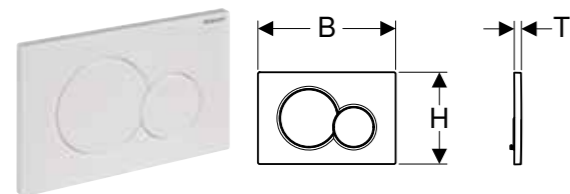

TIPKE ZA AKTIVIRANJE I UREĐAJI ZA ISPIRANJE WC-A

GEBERIT SIGMA01 TIPKA ZA AKTIVIRANJE ZA DVOKOLIČINSKO ISPIRANJE

Prednosti

Čeono aktiviranje • Zvučno izolovane poluge za aktiviranje, brzo podesive bez alata

Br. art.	Boja / površina	Materijal proizvoda	B [cm]	H [cm]	T [cm]
115.770.11.5	bela	plastika	24,6 cm	16,4 cm	1,3 cm
115.770.21.5	sjajna hrom	plastika	24,6 cm	16,4 cm	1,3 cm
115.770.DT.5	nerđajući mesing, galvanizovani	plastika	24,6 cm	16,4 cm	1,3 cm
115.770.DW.5	crna	plastika	24,6 cm	16,4 cm	1,3 cm
115.770.JQ.5	hromirani mat / sa slojem easy-to-clean	plastika	24,6 cm	16,4 cm	1,3 cm
115.770.KA.5	Ploča: sjajni hrom Tasteri: mat hrom	plastika	24,6 cm	16,4 cm	1,3 cm
115.770.LA.5	Ploča: bela Taster za puno ispiranje: žuti Taster za delimično ispiranje: zeleni	plastika	24,6 cm	16,4 cm	1,3 cm
115.770.LB.5	Ploča: bela Taster za puno ispiranje: plavi Taster za delimično ispiranje: crveni	plastika	24,6 cm	16,4 cm	1,3 cm