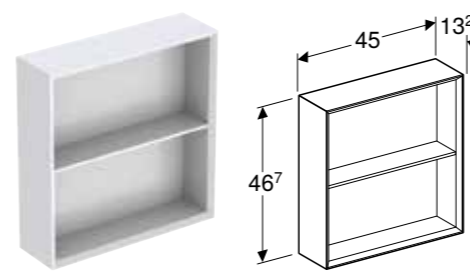

GEBERIT ICON REGAL, KVADRATNI

Prednosti

FSC™ C134279 sertifikovan • Konzolni element • Sa fiksnom policom • Skriveno učvršćenje • Otporno na vlagu • Isporučeno u predmontiranom stanju

Br. art.	Boja / površina	H [cm]	T [cm]
B / širina: 45 cm			
502.323.01.1	bela / lakirana, visoki sjaj	46,7 cm	13,2 cm
502.323.01.3 *	bela / lakirana, mat	46,7 cm	13,2 cm
502.323.JH.1	hrast / melamin struktura drveta	46,7 cm	13,2 cm
502.323.JK.1	lava / lakirana, mat	46,7 cm	13,2 cm
502.323.JL.1 *	peskovitosiva / lakirana, visoki sjaj	46,7 cm	13,2 cm
502.323.JR.1 *	orahovina, američki orah / melamin struktura drveta	46,7 cm	13,2 cm

* Proizvodnja prema porudžbini

Mogućnost kombinovanja sa

- Geberit VariForm ormarić za nadgradni umivaonik, sa jednom fiokom, površinom za odlaganje i sifonom → s. 449
- Geberit VariForm ormarić za nadgradni umivaonik, sa dve fioke, površinom za odlaganje i sifonom → s. 450
- Geberit VariForm ormarić za nadgradni umivaonik, sa tri fioke, površinom za odlaganje i sifonom → s. 451