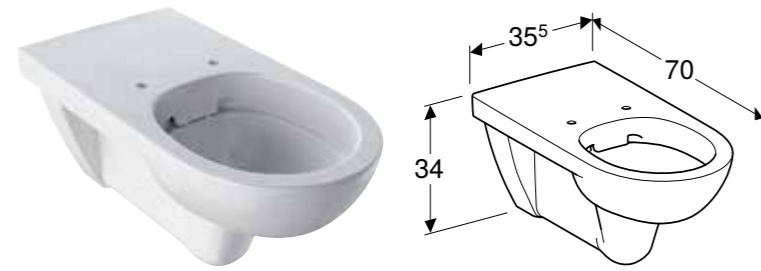

GEBERIT SELNOVA COMFORT KONZOLNA WC ŠOLJA, PRODUŽENA DUBINA, RIMFREE

Prednosti

Konzolni element • Rimfree • Za osobe sa invaliditetom • Tip 1, puno ispiranje 6 / 4 l, prema propisu EN 997 • Produžena dubina

Br. art.	Boja / površina	B [cm]	H [cm]	T [cm]
501.046.00.7	bela	35,5 cm	34 cm	70 cm

U isporuci od: april 2023

Mogućnost kombinovanja sa

- Geberit Selnova Comfort WC sedišta za osobe sa invaliditetom, antibakterijsko, pričvršćenje sa gornje strane → s. 433
- Geberit Selnova Comfort WC sedišta za osobe sa invaliditetom, pričvršćenje odozgo → s. 433
- Geberit Selnova Comfort WC sedišta za osobe sa invaliditetom, pričvršćenje odozgo → s. 436
- Geberit Selnova Comfort WC sedišta za osobe sa invaliditetom, pričvršćenje odozdo → s. 432
- Geberit Selnova Comfort WC sedišta sa otvorom, bez prepreka, antibakterijsko, pričvršćenje odozdo → s. 432
- Geberit Selnova Comfort WC sedišta za osobe sa invaliditetom, antibakterijsko, pričvršćenje sa donje strane → s. 431
- Geberit Selnova Comfort WC sedišta, za osobe sa invaliditetom, antibakterijsko, učvršćenje odozgo → s. 436
- Geberit Selnova Comfort WC sedišta za osobe sa invaliditetom, pričvršćenje odozdo → s. 435
- Geberit Selnova Comfort WC sedišta, za osobe sa invaliditetom, antibakterijsko, pričvršćenje sa donje strane → s. 434
- Geberit Selnova Comfort WC sedišta za osobe sa invaliditetom, pričvršćenje odozdo → s. 435