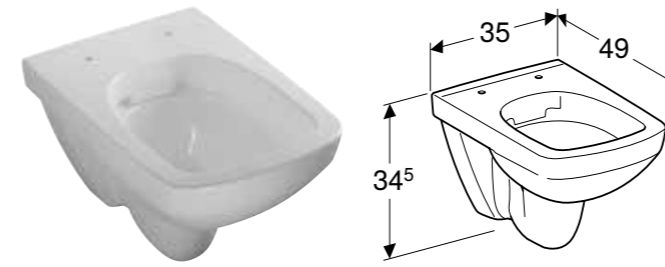

GEBERIT SELNOVA COMPACT KONZOLNA WC ŠOLJA, ČETVRTASTI DIZAJN, SMANJENA DUBINA, RIMFREE

Prednosti

Konzolni element • Rimfree • Četvrtasti dizajn • Tip 1, puno ispiranje 4 l, prema propisu EN 997 • Ispiranje sa 4,5 l • Smanjena dubina • Odstojanje od tla 6 cm

Br. art.	Boja / površina	B [cm]	H [cm]	T [cm]
500.280.01.7	bela	35 cm	34,5 cm	49 cm

U isporuci od: april 2023

Mogućnost kombinovanja sa

- Geberit Selnova Compact WC sedišta, četvrtasti dizajn, pričvršćenje sa gornje strane → s. 423