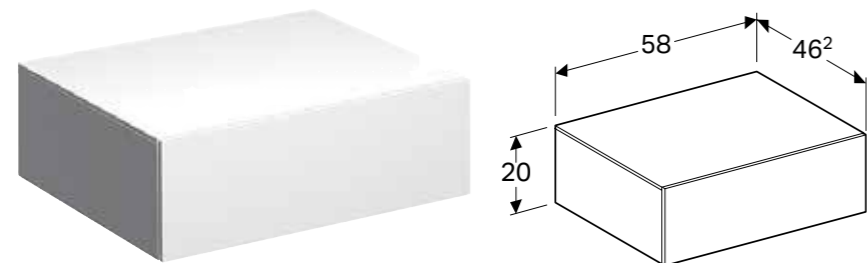

GEBERIT XENO² BOČNI ORMARIĆ SA JEDNOM FIOKOM

Prednosti

FSC™ C134279 sertifikovan • Konzolni element • Sa jednom fiokom • Mehanizam za otvaranje sa aktiviranjem pritiskom • Otporno na vlagu • Isporučeno u predmontiranom stanju

Br. art.	Boja / površina	B [cm]	H [cm]	T [cm]
500.507.01.1	bela / lakirana, visoki sjaj	58 cm	20 cm	46,2 cm
500.507.00.1 *	greige / lakirana, mat	58 cm	20 cm	46,2 cm
500.507.43.1	scultura siva / melamin struktura drveta	58 cm	20 cm	46,2 cm

* Proizvodnja prema porudžbini