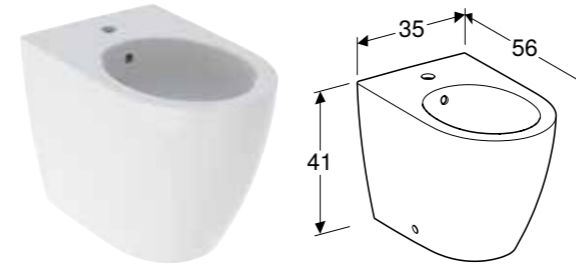

GEBERIT ICON PODNI BIDE U RAVNI ZIDA, SKRIVENO KAČENJE

Prednosti

Podni • U ravni zida • Skriveni priključak vode • Skriveno kačenje • Skriveno učvršćenje

Br. art.	Boja / površina	Preliv	B [cm]	H [cm]	T [cm]
502.384.00.1	bela	vidljivo	35 cm	41 cm	56 cm
502.384.JT.1	alpsko bela / mat	vidljivo	35 cm	41 cm	56 cm