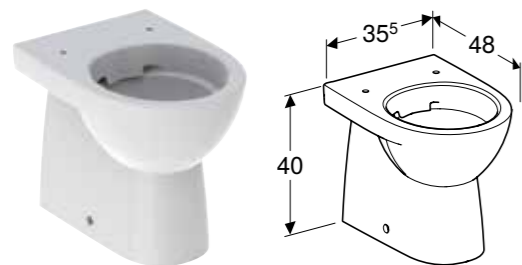

GEBERIT SELNOVA COMPACT PODNA WC ŠOLJA, U RAVNI ZIDA, HORIZONTALNI ILI VERTIKALNI ODVOD, VIDLJIVO KAČENJE, SMANJENA DUBINA, RIMFREE

Prednosti

- Podni • U ravni zida • Rimfree • Horizontalni ili vertikalni odvod • Tip 1, puno ispiranje 6 / 5 / 4 l, prema propisu EN 997 • Skriveno učvršćenje • Vidljivo kačenje • Smanjena dubina

Br. art.	Boja / površina	B [cm]	H [cm]	T [cm]
500.394.01.7	bela	35,5 cm	40 cm	48 cm

U isporuci od: april 2023

Mogućnost kombinovanja sa

- Geberit Selnova Compact WC sedište, pričvršćenje sa gornje strane → s. 423