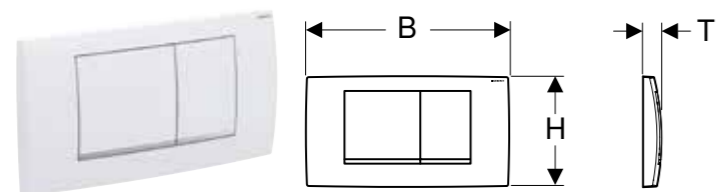

GEBERIT TWINLINE30 TIPKA ZA AKTIVIRANJE, ZA DVOKOLIČINSKO ISPIRANJE

Prednosti
Čeono aktiviranje

Br. art.	Boja / površina	Materijal proizvoda	B [cm]	H [cm]	T [cm]
115.899.JQ.1	hromirani mat / sa slojem easy-to-clean	plastika	34 cm	18,5 cm	3,2 cm
115.899.KH.1	Ploča i tasteri: sjajni hrom Ukrasne trake: mat hrom	plastika	34 cm	18,5 cm	3,2 cm
115.899.KJ.1	Ploča i tasteri: beli Ukrasne trake: sjajni hrom	plastika	34 cm	18,5 cm	3,2 cm