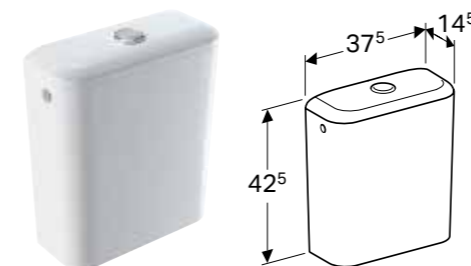

GEBERIT ICON SQUARE PREDZIDNI VODOKOTLIĆ ZA MONOBLOK, DVOKOLIČINSKO ISPIRANJE, PRIKLJUČAK ZA VODU BOČNI ILI DOLE

Prednosti

Dvokoličinsko ispiranje • Priključak za vodu levo/desno ili dole • Tip 1, puno ispiranje 6 l, prema propisu EN 997

Br. art.	Boja / površina	B [cm]	H [cm]	T [cm]
228950000	bela	37,5	42,5	14,5

Mogućnost kombinovanja sa

- Geberit iCon Square podna WC šolja za predzidni vodokotlić za monoblok, u ravni zida, skriveno kačenje → s. 352
- Geberit iCon Square podna WC šolja za predzidni vodokotlić za monoblok, skriveno kačenje, Rimfree → s. 352