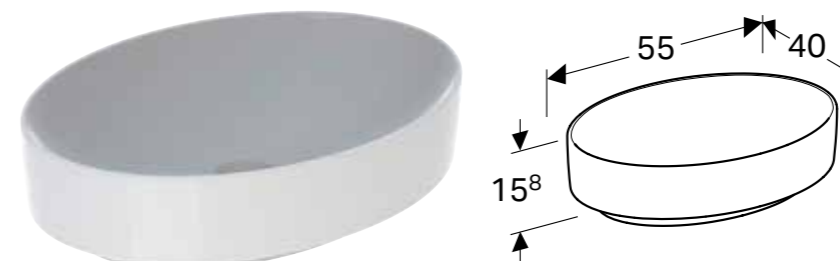

GEBERIT VARIFORM NADGRADNI UMIVAONIK, OVALNI

Prednosti

Odgovara uz svaki kupatilski nameštaj VariForm • Ovalna • Jednostavna montaža zahvaljujući isporučenom izreznom šablonu • Mogućnost ugradnje sa ormarićem za umivaonik

Br. art.	Boja / površina	Otvor slavine	Preliv	H [cm]	T [cm]
B / širina: 55 cm					
500.771.01.2	bela	bez	bez	15,8 cm	40 cm

Mogućnost kombinovanja sa

- Geberit VariForm ormarić za nadgradni umivaonik, sa jednom fiokom, površinom za odlaganje i sifonom → s. 449
- Geberit VariForm ormarić za nadgradni umivaonik, sa dve fioke, površinom za odlaganje i sifonom → s. 450
- Geberit VariForm ormarić za nadgradni umivaonik, sa tri fioke, površinom za odlaganje i sifonom → s. 451