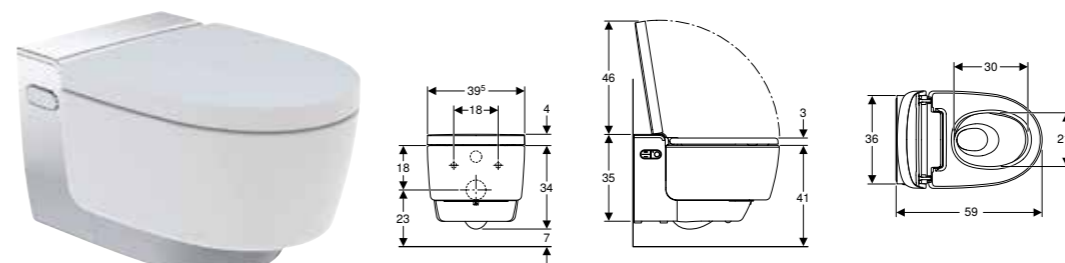

GEBERIT AQUACLEAN MERA CLASSIC TUŠ WC KOMPLET, KONZOLNA WC ŠOLJA

Prednosti

Hibridni sistem tople vode sa protočnim grejačem i bojlerom • Tuš za analni predeo sa dvostrukom prskalicom u WhirlSpray tehnologiji tuširanja • Zasebna prskalica za dame u zaštićenom položaju mirovanja • Temperatura vode tuša, podesiva • Jačina mlaza, podesiva u 5 nivoa • Ručica tuša sa mogućnošću pozicioniranja u pet nivoa • Podesivi oscilujući mlaz (automatsko kretanje ručice tuša napred-nazad) • Automatsko ispiranje prskalice svežom vodom pre i nakon upotrebe • Program za uklanjanje kamenca • WC šolja bez ivice za ispiranje sa tehnikom ispiranja TurboFlush • WC šolja sa posebnim premazom KeraTect • Detekcija korisnika • Pročišćavanje vazduha sa keramičkim sačastim filterom, sa mogućnošću aktiviranja • Pročišćavanje vazduha sa funkcijom naknadnog rada • Fen, sa mogućnošću uključivanja • Jačina vazduha fena podesiva na 5 nivoa • Ručica fena, može se izvući • Temperatura fena, podesiva • WC sedišta i WC poklopac sa funkcijom sporog spuštanja • Poklopac WC-a sa opcijom SoftOpening • Funkcije i podešavanja preko daljinskog upravljača • Mogućnost programiranja četiri postavke korisnika • Kompatibilno Geberit Home aplikacijom • Priključak vode bočno sa leve strane skriven iza WC šolje • Glavni priključak sa trožilnim vodom sa plaštom, bočno desno, sakriven iza WC šolje • Mogućnost spoljnog priključka vode pomoću pribora, bočno levo • Glavni priključak, eksterni, moguć preko utičnice na desnoj strani • Izolacija od buke, predmontirana • Dozvola u skladu sa standardom (DIN) EN 1717 / (DIN) EN 13077

Br. art.	Boja / površina
146.203.11.1	WC šolja: bela / KeraTect Dizajn maska: bela
146.203.21.1	WC šolja: bela / KeraTect Dizajn maska: sjajni hrom