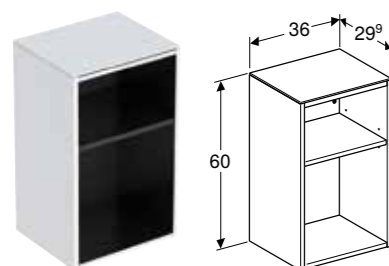

GEBERIT SMYLE SQUARE BOČNI ORMARIĆ, OTVORENI

Prednosti

FSC™ C134279 sertifikovan • Konzolni element • Sa srednjevisokim ormarićem može se povezati na visoki ormarić • Sa pomičnom uložnom policom • Otporno na vlagu • Pokrivna ploča od stakla • Isporučeno u predmontiranom stanju

Br. art.	Boja / površina	B [cm]	H [cm]	T [cm]
500.358.00.1	bela / lakirana, visoki sjaj	36 cm	60 cm	29,9 cm
500.358.JK.1 *	lava / lakirana, mat	36 cm	60 cm	29,9 cm
500.358.JL.1 *	peškovitosiva / lakirana, visoki sjaj	36 cm	60 cm	29,9 cm
500.358.JR.1	orahovina, američki orah / melamin struktura drveta	36 cm	60 cm	29,9 cm

* Proizvodnja prema porudžbini

Mogućnost kombinovanja sa

- Geberit Smyle Square srednje visoki ormarić sa jednim vratima → s. 366