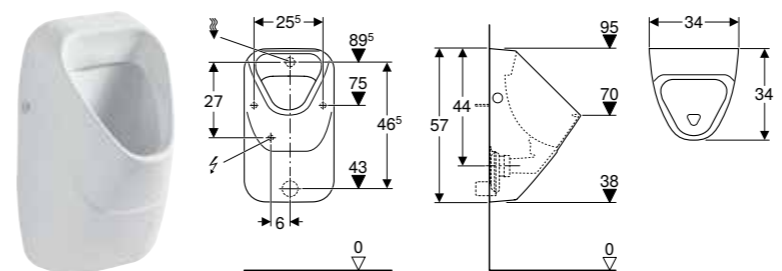

GEBERIT ALIVIO PISOAR, DOVOD OTPOZADI, ODVOD SA ZADNJE STRANE ILI DOLE

Prednosti

Konzolni element • Sa ispirnom ivicom • Sifon, skriveni • Skriveno učvršćenje • Ispunjava zahteve standarda EN 13407

Br. art.	Boja / površina	Odvod	Dovodni vod	B [cm]	H [cm]	T [cm]
23810000	bela	prema nazad ili prema dole	pozadi	34 cm	57 cm	34 cm