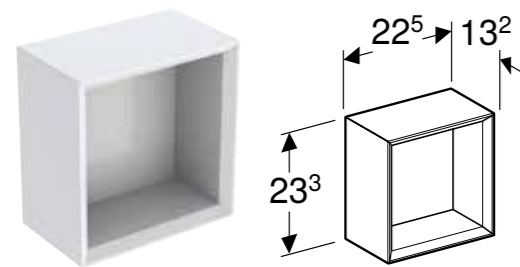

GEBERIT ICON ZIDNA KUTIJA, KVADRATNA

Prednosti

FSC™ C134279 sertifikovan • Konzolni element • Skriveno učvršćenje • Otporno na vlagu • Isporučeno u predmontiranom stanju

Br. art.	Boja / površina	H [cm]	T [cm]
B / širina: 22,5 cm			
502.321.01.1	bela / lakirana, visoki sjaj	23,3 cm	13,2 cm
502.321.01.3 *	bela / lakirana, mat	23,3 cm	13,2 cm
502.321.JH.1	hrast / melamin struktura drveta	23,3 cm	13,2 cm
502.321.JK.1	lava / lakirana, mat	23,3 cm	13,2 cm
502.321.JL.1 *	peskovitosiva / lakirana, visoki sjaj	23,3 cm	13,2 cm
502.321.JR.1 *	orahovina, američki orah / melamin struktura drveta	23,3 cm	13,2 cm

* Proizvodnja prema porudžbini

Mogućnost kombinovanja sa

- Geberit VariForm ormarić za nadgradni umivaonik, sa jednom fiokom, površinom za odlaganje i sifonom → s. 449
- Geberit VariForm ormarić za nadgradni umivaonik, sa dve fioke, površinom za odlaganje i sifonom → s. 450
- Geberit VariForm ormarić za nadgradni umivaonik, sa tri fioke, površinom za odlaganje i sifonom → s. 451