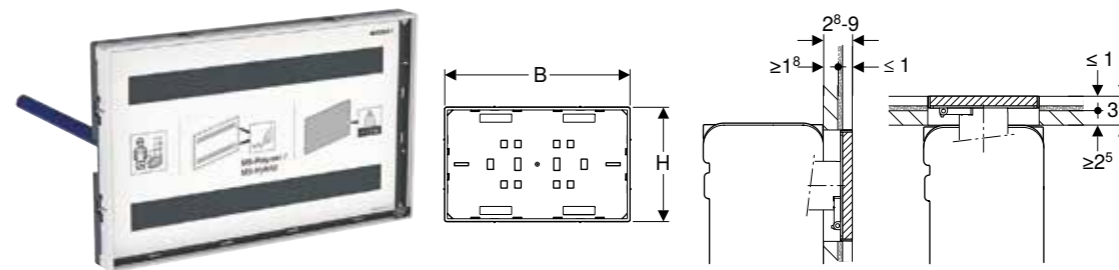

| Br. art. | Boja / površina | B [cm] | H [cm] | T [cm] |
|--------------|-------------------|---------|---------|--------|
| 115.087.00.1 | prilagođeno kupcu | 18,3 cm | 11,3 cm | 1,8 cm |

GEBERIT OMEGA POKRIVNA PLOČA, RAVNA SA ZIDOM, SA OKVIROM