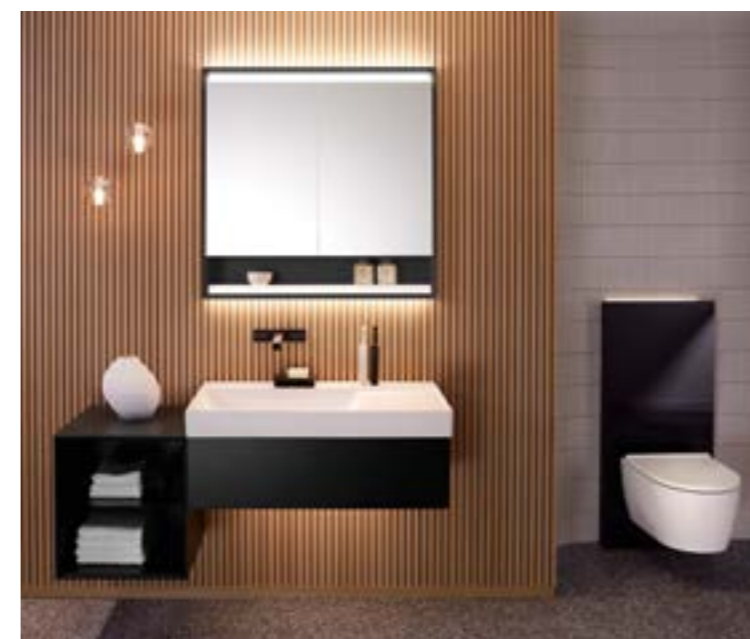

←
SAVRŠENO USKLAĐENO
DALI kontrolna jedinica u Geberit ormariću sa ogledalom se može koristiti da poveže sve izvore osvetljenja u kupatilu.