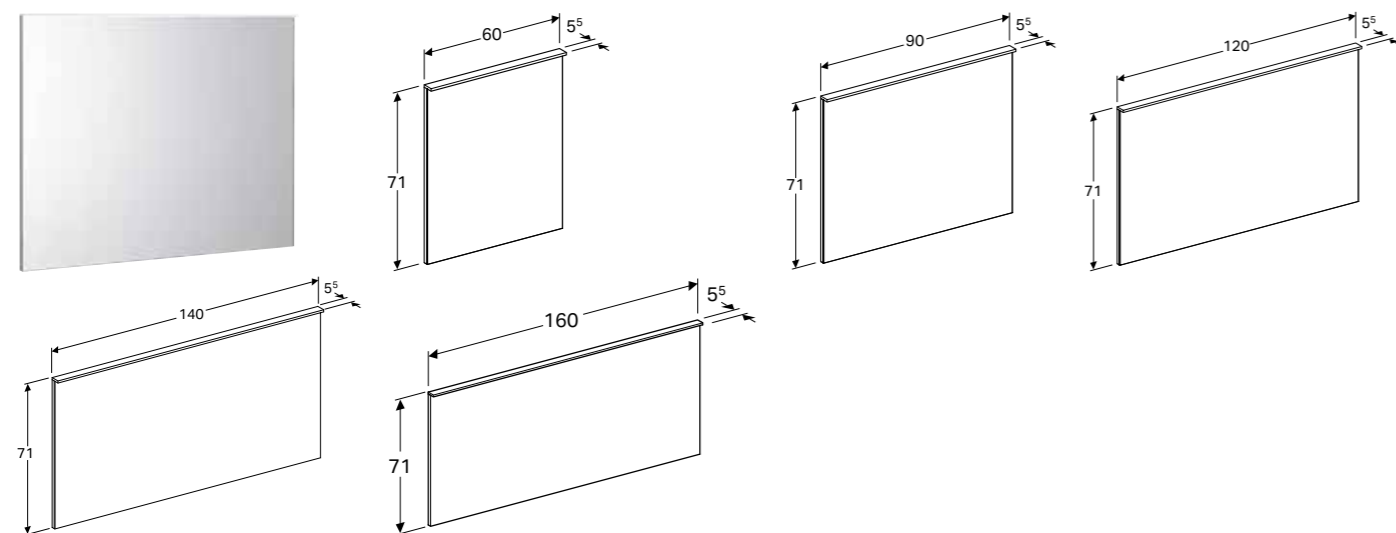

GEBERIT XENO² OGLEDALO SA DIREKTNIM I INDIREKTNIM OSVETLJENJEM

Prednosti

LED osvetljenje • Direktno i indirektno osvetljenje • Direktno osvetljenje, sa zatamnjenjem • Heated rear to prevent mirror steaming up, when activating direct lighting • Prekidač sa senzorom na dodir

Br. art.	Boja / površina	H [cm]	T [cm]	Svetlosni tok [lm]	Boja svetla
B / širina: 60 cm					
500.521.00.1	aluminijum brušeni	71 cm	5,5 cm	1495 lm	4200 K
B / širina: 90 cm					
500.522.00.1	aluminijum brušeni	71 cm	5,5 cm	2275 lm	4200 K
B / širina: 120 cm					
500.519.00.1	aluminijum brušeni	71 cm	5,5 cm	3055 lm	4200 K
B / širina: 140 cm					
500.203.00.1	aluminijum brušeni	71 cm	5,5 cm	3575 lm	4200 K
B / širina: 160 cm					
500.204.00.1	aluminijum brušeni	71 cm	5,5 cm	4095 lm	4200 K

GEBERIT XENO² UMETAK ZA FIOKU, H-PODELA, ZA GORNJU FIOKU

Prednosti

FSC™ C134279 sertifikovan • H-podela

Br. art.	Boja / površina	B [cm]	H [cm]	T [cm]
500.526.00.1	scultura siva / melamin struktura drveta	32,3 cm	6,2 cm	15 cm

GEBERIT XENO² UMETAK ZA FIOKU, T-PODELA, ZA GORNJU FIOKU

Prednosti

FSC™ C134279 sertifikovan • T-podela

Br. art.	Boja / površina	B [cm]	H [cm]	T [cm]
500.525.00.1	scultura siva / melamin struktura drveta	32,3 cm	6,2 cm	15 cm

GEBERIT XENO² UMETAK ZA FIOKU, H-PODELA, ZA DONJU FIOKU

Prednosti

FSC™ C134279 sertifikovan • H-podela

Br. art.	Boja / površina	B [cm]	H [cm]	T [cm]
500.527.00.1	scultura siva / melamin struktura drveta	37,3 cm	9,8 cm	20,8 cm