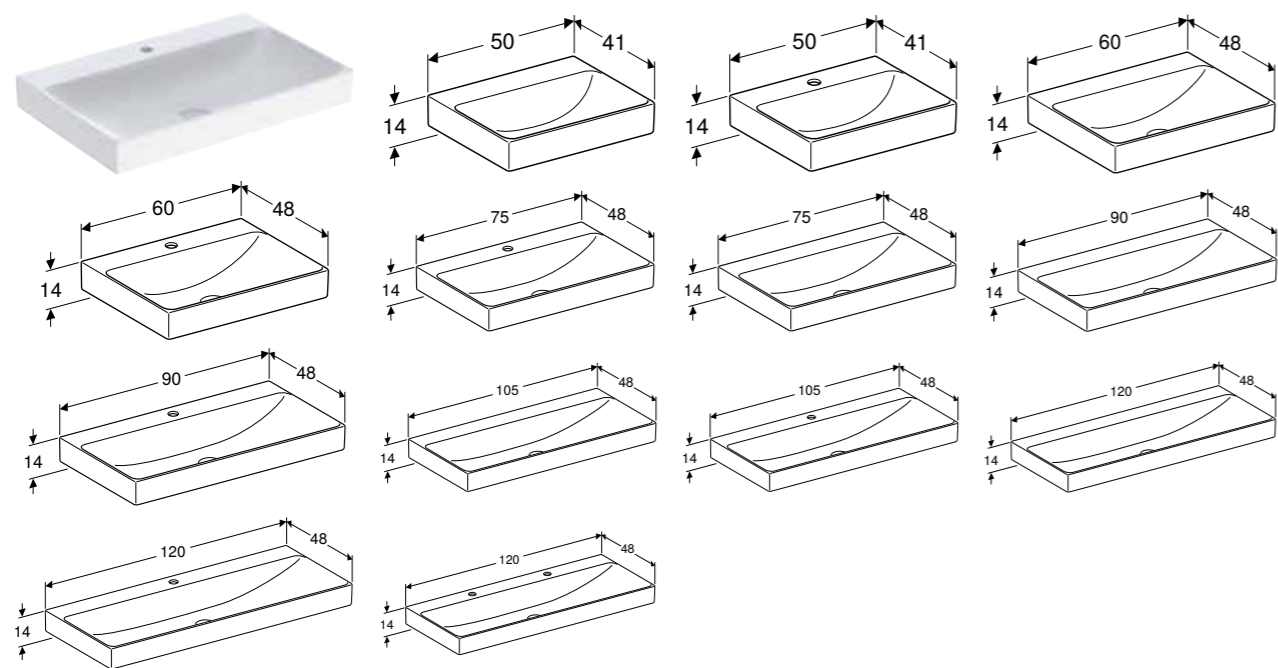

GEBERIT ONE UMIVAONIK, VERTIKALNI ODVOD

Prednosti

Mogućnost ugradnje sa ormarićem za umivaonik • Vertikalni odvod

Br. art.	Boja / površina	Otvor slavine	Preliv	Širina donjeg ormara [cm]	H [cm]	T [cm]
B / širina: 50 cm						
505.021.01.6	bela / KeraTect	bez	bez	- cm	14 cm	41 cm
505.020.01.6	bela / KeraTect	na sredini	bez	- cm	14 cm	41 cm
B / širina: 60 cm						
505.021.01.1	bela / KeraTect	bez	bez	60 cm	14 cm	48 cm
505.020.01.1	bela / KeraTect	na sredini	bez	60 cm	14 cm	48 cm
B / širina: 75 cm						
505.021.01.2	bela / KeraTect	bez	bez	75 cm	14 cm	48 cm
505.020.01.2	bela / KeraTect	na sredini	bez	75 cm	14 cm	48 cm
B / širina: 90 cm						
505.021.01.3	bela / KeraTect	bez	bez	90 cm	14 cm	48 cm
505.020.01.3	bela / KeraTect	na sredini	bez	90 cm	14 cm	48 cm
B / širina: 105 cm						
505.021.01.4	bela / KeraTect	bez	bez	105 cm	14 cm	48 cm
505.020.01.4	bela / KeraTect	na sredini	bez	105 cm	14 cm	48 cm
B / širina: 120 cm						
505.021.01.5	bela / KeraTect	bez	bez	102 cm	14 cm	48 cm
505.022.01.5	bela / KeraTect	levo i desno	bez	120 cm	14 cm	48 cm
505.020.01.5	bela / KeraTect	na sredini	bez	120 cm	14 cm	48 cm

Mogućnost kombinovanja sa

- Geberit ONE ormarić za umivaonik, sa dve fioke → s. 233
- Geberit ONE ormarić za umivaonik, sa jednom fiokom → s. 235