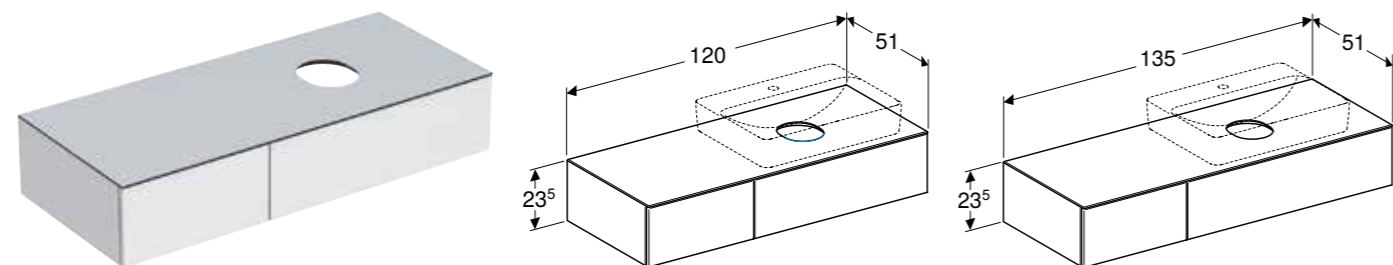

GEBERIT VARIFORM ORMARIĆ ZA NADGRADNI UMIVAONIK, SA DVE FIOKE, POVRŠINOM ZA ODLAGANJE I SIFONOM

Prednosti

Odgovara uz sve nadgradne umivaonike VariForm • FSC™ C134279 sertifikovan • Konzolni element • Sa dve fioke • Mehanizam za otvaranje sa aktiviranjem pritiskom • Fioka sa samouvlačenjem • Fioke bez izreza za sifon • Otporno na vlagu • Isporučeno u predmontiranom stanju • Pokrivna ploča od kompaktnog laminata • Nadgradni umivaonik može da se montira levo ili desno

Br. art.	Boja / površina	H [cm]	T [cm]
B / širina: 120 cm			
501.171.00.1	Telo i front: bela / lakirano visoki sjaj Pokrivna ploča: bela / presvučeno melaminom mat	23,5 cm	51 cm
501.172.00.1 *	Telo i front: lava / lakirano mat Pokrivna ploča: lava / presvučeno melaminom, mat	23,5 cm	51 cm
501.174.00.1 *	Telo i front: orahovina, američki orah / melamin tekstura drveta Pokrivna ploča: orahovina, američki orah / melamin tekstura drveta	23,5 cm	51 cm
501.175.00.1	Telo i front: hrast / melamin tekstura drveta Pokrivna ploča: hrast / melamin tekstura drveta	23,5 cm	51 cm
B / širina: 135 cm			
501.177.00.1	Telo i front: bela / lakirano visoki sjaj Pokrivna ploča: bela / presvučeno melaminom mat	23,5 cm	51 cm
501.178.00.1 *	Telo i front: lava / lakirano mat Pokrivna ploča: lava / presvučeno melaminom, mat	23,5 cm	51 cm
501.180.00.1 *	Telo i front: orahovina, američki orah / melamin tekstura drveta Pokrivna ploča: orahovina, američki orah / melamin tekstura drveta	23,5 cm	51 cm
501.181.00.1	Telo i front: hrast / melamin tekstura drveta Pokrivna ploča: hrast / melamin tekstura drveta	23,5 cm	51 cm

* Proizvodnja prema porudžbini

Mogućnost kombinovanja sa