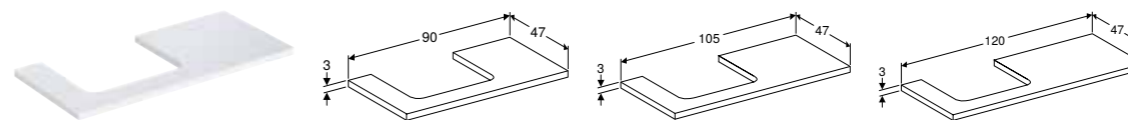

GEBERIT ONE PLOČA UMIVAONIKA SA IZREZOM LEVO, ZA ČETVRTASTI NADGRADNI UMIVAONIK

Prednosti

FSC™ C134279 sertifikovan • Otporno na vlagu

Br. art.	Boja / površina	H [cm]	T [cm]
B / širina: 90 cm			
505.303.00.1 *	bela / lakirana, visoki sjaj	3 cm	47 cm
505.303.00.2 *	bela / lakirana, mat	3 cm	47 cm
505.303.00.3 *	lava / lakirana, mat	3 cm	47 cm
505.303.00.4 *	peskovitosiva / lakirana, visoki sjaj	3 cm	47 cm
505.303.00.5 *	hrast / melamin struktura drveta	3 cm	47 cm
505.303.00.6 *	orahovina, američki orah / melamin struktura drveta	3 cm	47 cm
505.303.00.7 *	greige / lakirana, mat	3 cm	47 cm
B / širina: 105 cm			
505.304.00.1 *	bela / lakirana, visoki sjaj	3 cm	47 cm
505.304.00.2 *	bela / lakirana, mat	3 cm	47 cm
505.304.00.3 *	lava / lakirana, mat	3 cm	47 cm
505.304.00.4 *	peskovitosiva / lakirana, visoki sjaj	3 cm	47 cm
505.304.00.5 *	hrast / melamin struktura drveta	3 cm	47 cm
505.304.00.6 *	orahovina, američki orah / melamin struktura drveta	3 cm	47 cm
505.304.00.7 *	greige / lakirana, mat	3 cm	47 cm
B / širina: 120 cm			
505.305.00.1 *	bela / lakirana, visoki sjaj	3 cm	47 cm
505.305.00.2 *	bela / lakirana, mat	3 cm	47 cm
505.305.00.3 *	lava / lakirana, mat	3 cm	47 cm
505.305.00.4 *	peskovitosiva / lakirana, visoki sjaj	3 cm	47 cm
505.305.00.5 *	hrast / melamin struktura drveta	3 cm	47 cm
505.305.00.6 *	orahovina, američki orah / melamin struktura drveta	3 cm	47 cm
505.305.00.7 *	greige / lakirana, mat	3 cm	47 cm

* Proizvodnja prema porudžbini

Mogućnost kombinovanja sa

- Geberit ONE nadgradni umivaonik, pravougaoni, horizontalni odvod → s. 231
- Geberit ONE nadgradni umivaonik, pravougaoni, vertikalni odvod → s. 232
- P-nosač za Geberit ONE ploču umivaonika → s. 248