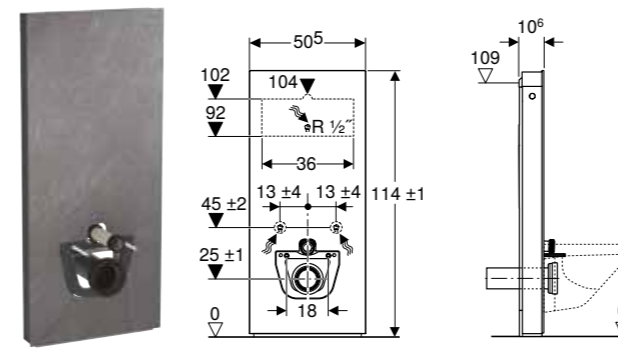

GEBERIT MONOLITH SANITARNI MODUL ZA KONZOLNU WC ŠOLJU, 114 CM, PREDNJI PANEL OD KERAMIKE

Prednosti

Dvokoličinsko ispiranje • Moguće je ujednačavanje razlika u konstrukciji • Podesivo po visini do 7 cm • Pričvrtna visina WC šolje 35 ± 1 cm
• Vodokotlić sa izolacijom protiv kondenzacije • Bočni panel od aluminijuma, brušenog • Samonoseći element • Podesiva količina ispiranja • Priključak za vodu, pozadi na sredini • Mogućnost priključka za vodu bočno sa priborom • Priključak za vodu odozdo

Br. art.	Boja / površina	B [cm]	H [cm]	T [cm]
131.031.00.5	Prednji panel: keramika sa izgledom škrljca Bočni panel: aluminijum, crni hrom	50,5 cm	114 cm	10,6 cm
131.031.JV.5	Prednji panel: keramika sa izgledom betona Bočni panel: aluminijum	50,5 cm	114 cm	10,6 cm

Mogućnost kombinovanja sa

- Geberit AquaClean Mera Comfort tuš WC komplet, konzolna WC šolja → s. 476
- Geberit AquaClean Mera Classic tuš WC komplet, konzolna WC šolja → s. 477
- Geberit AquaClean Sela tuš WC komplet, konzolna WC šolja → s. 478
- Geberit AquaClean Tuma Comfort tuš WC komplet, konzolna WC šolja → s. 479
- Geberit AquaClean Tuma Classic tuš WC komplet, konzolna WC šolja → s. 479
- Geberit iCon konzolna WC šolja, skriveno kačenje, Rimfree
- Geberit iCon set konzolne WC šolje, skriveno kačenje, Rimfree, sa WC sedištem
- Geberit iCon set konzolne WC šolje, skriveno kačenje, Rimfree, sa WC sedištem
- Geberit Selnova set konzolne WC šolje, Premium, vidljivo kačenje, Rimfree, sa WC sedištem
- Geberit Selnova konzolna WC šolja, Premium, vidljivo kačenje, Rimfree