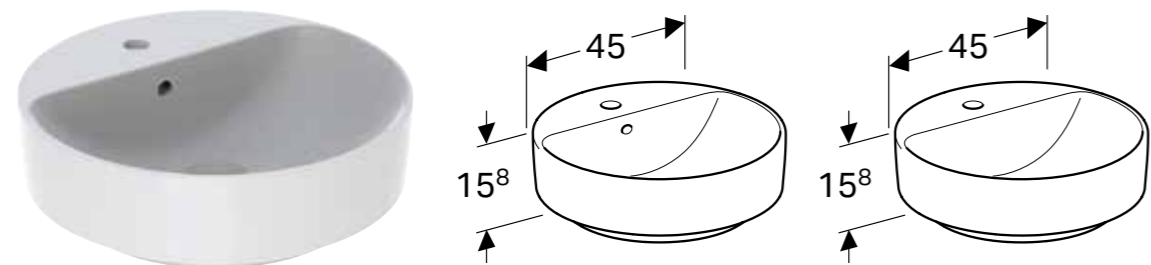

GEBERIT VARIFORM NADGRADNI UMIVAONIK, OKRUGLI, SA PLOČOM I OTVOROM ZA ARMATURU

Prednosti

Odgovara uz svaki kupatilski nameštaj VariForm • Okruglo • Jednostavna montaža zahvaljujući isporučenom izreznom šablonu • Mogućnost ugradnje sa ormarićem za umivaonik

Br. art.	Boja / površina	Otvor slavine	Preliv	H [cm]
D / spoljni prečnik: 45 cm				
500.769.01.2	bela	na sredini	vidljivo	15,8 cm
500.770.01.2*	bela	na sredini	bez	15,8 cm

* Proizvodnja prema porudžbini

Mogućnost kombinovanja sa

- Geberit VariForm ormarić za nadgradni umivaonik, sa jednom fiokom, površinom za odlaganje i sifonom → s. 449
- Geberit VariForm ormarić za nadgradni umivaonik, sa dve fioke, površinom za odlaganje i sifonom → s. 450
- Geberit VariForm ormarić za nadgradni umivaonik, sa tri fioke, površinom za odlaganje i sifonom → s. 451