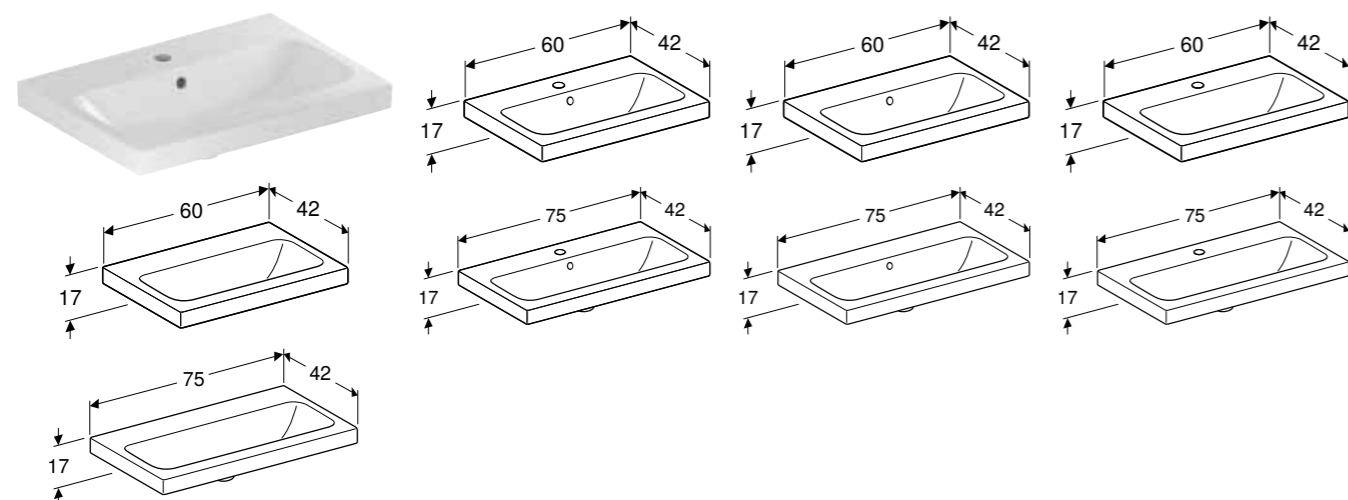

GEBERIT ICON LIGHT UMIVAONIK, SMANJENA DUBINA

Prednosti

Mogućnost ugradnje sa ormarićem za umivaonik • Smanjena dubina

Br. art.	Boja / površina	Otvor slavine	Preliv	Širina donjeg ormara [cm]	H [cm]	T [cm]
B / širina: 60 cm						
501.841.00.1	bela	na sredini	vidljivo	60 cm	17 cm	42 cm
501.841.00.3*	bela	bez	vidljivo	60 cm	17 cm	42 cm
501.841.00.5*	bela	na sredini	bez	60 cm	17 cm	42 cm
501.841.00.7*	bela	bez	bez	60 cm	17 cm	42 cm
B / širina: 75 cm						
501.842.00.1	bela	na sredini	vidljivo	75 cm	17 cm	42 cm
501.842.00.3*	bela	bez	vidljivo	75 cm	17 cm	42 cm
501.842.00.5*	bela	na sredini	bez	75 cm	17 cm	42 cm
501.842.00.7*	bela	bez	bez	75 cm	17 cm	42 cm

* Proizvodnja prema porudžbini

Mogućnost kombinovanja sa

- Geberit iCon ormarić za umivaonik, sa dve fioke, smanjena dubina → s. 331