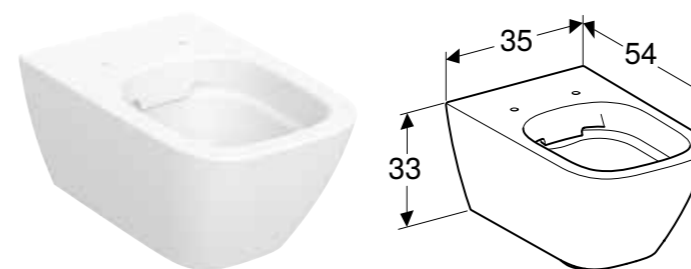

GEBERIT SMYLE SQUARE KONZOLNA WC ŠOLJA, SKRIVENO KAČENJE, RIMFREE

Prednosti

Konzolni element • Rimfree • Jednostavno pričvršćenje pomoću Geberit zidnog pričvršćenja, tip EFF3 za WC • Tip 1, puno ispiranje 6 / 5 l, prema propisu EN 997 • Ispiranje sa 4,5 l • Skriveno kačenje • Skriveno učvršćenje

Br. art.	Boja / površina	B [cm]	H [cm]	T [cm]
500.208.01.1	bela	35 cm	33 cm	54 cm

Mogućnost kombinovanja sa

- Geberit Smyle Square WC sedišće tanki dizajn, tip sendvič → s. 374
- Geberit Smyle Square WC sedišće tanki dizajn → s. 374