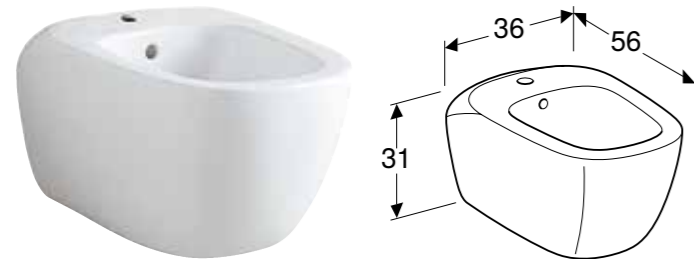

GEBERIT CITTERIO KONSOLNI BIDE, SKRIVENO KAČENJE

Prednosti

Konzolni element • Skriveni priključak vode • Jednostavno pričvršćenje preko Geberit zidnog pričvršćenja, tip EFF3 za bide • Skriveno kačenje • Skriveno učvršćenje

Br. art.	Boja / površina	Preliv	B [cm]	H [cm]	T [cm]
500.539.01.1	bela / KeraTect	vidljivo	36 cm	31 cm	56 cm

IO: Ističe od decembar 2023