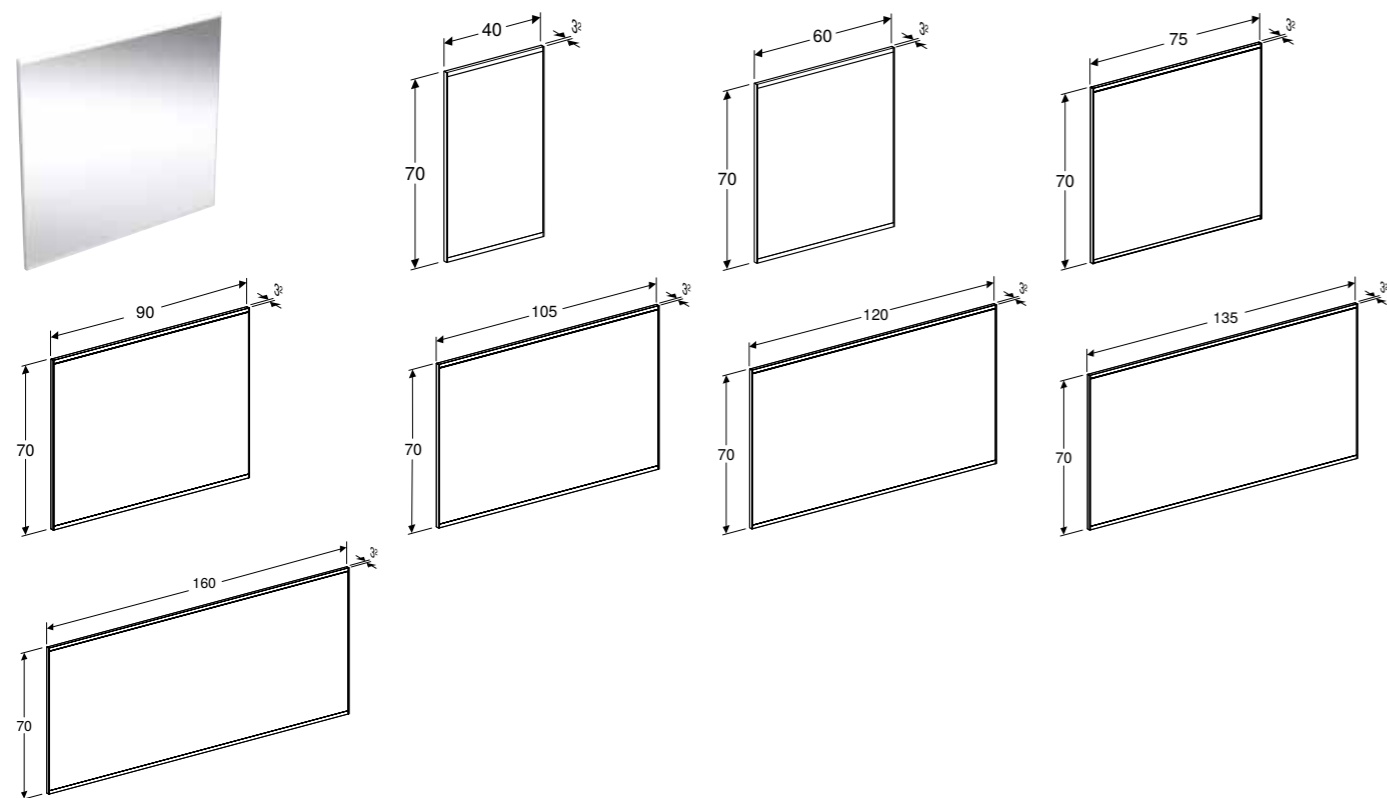

GEBERIT OPTION PLUS SQUARE OGLEDALO SA DIREKTNIM I INDIREKTNIM OSVETLJENJEM

Prednosti

Pogodno za sve kupatilske serije • LED osvetljenje • Direktno i indirektno osvetljenje, kontinualno prigušivanje • Senzorski prekidač na dodir za osvetljenje, sa orijentacionim svetlom • Sa funkcijom memorije za osvetljenje • Orijetaciono svetlo se može deaktivirati • Grejanje zadnje strane protiv zamagljivanja ogledala • Senzorski prekidač na dodir za grejanje ogledala, sa crvenim indikatorom • Automatsko isključivanje grejača protiv zamagljivanja nakon 30 minuta

Br. art.	Boja / površina	H [cm]	T [cm]	Svetlosni tok, gore [lm]	Svetlosni tok, dole [lm]	Boja svetla
B / širina: 40 cm						
502.780.00.1	aluminijum eloksiran	70 cm	3,2 cm	900 lm	210 lm	3000 K
502.780.14.1	Matirana crna / aluminijum eloksiran	70 cm	3,2 cm	900 lm	210 lm	3000 K
B / širina: 60 cm						
502.781.00.1	aluminijum eloksiran	70 cm	3,2 cm	1380 lm	330 lm	3000 K
502.781.14.1	Matirana crna / aluminijum eloksiran	70 cm	3,2 cm	1380 lm	330 lm	3000 K
B / širina: 75 cm						
502.782.00.1	aluminijum eloksiran	70 cm	3,2 cm	1740 lm	420 lm	3000 K
502.782.14.1	Matirana crna / aluminijum eloksiran	70 cm	3,2 cm	1740 lm	420 lm	3000 K
B / širina: 90 cm						
502.783.00.1	aluminijum eloksiran	70 cm	3,2 cm	2100 lm	510 lm	3000 K
502.783.14.1	Matirana crna / aluminijum eloksiran	70 cm	3,2 cm	2100 lm	510 lm	3000 K
B / širina: 105 cm						
502.784.00.1	aluminijum eloksiran	70 cm	3,2 cm	2760 lm	660 lm	3000 K
502.784.14.1	Matirana crna / aluminijum eloksiran	70 cm	3,2 cm	2760 lm	660 lm	3000 K
B / širina: 120 cm						
502.785.00.1	aluminijum eloksiran	70 cm	3,2 cm	2400 lm	600 lm	3000 K
502.785.14.1	Matirana crna / aluminijum eloksiran	70 cm	3,2 cm	2400 lm	600 lm	3000 K
B / širina: 135 cm						
502.786.00.1	aluminijum eloksiran	70 cm	3,2 cm	3120 lm	780 lm	3000 K
502.786.14.1	Matirana crna / aluminijum eloksiran	70 cm	3,2 cm	3120 lm	780 lm	3000 K
B / širina: 160 cm						
502.787.00.1	aluminijum eloksiran	70 cm	3,2 cm	3720 lm	930 lm	3000 K
502.787.14.1	Matirana crna / aluminijum eloksiran	70 cm	3,2 cm	3720 lm	930 lm	3000 K

U isporuci od: april 2023