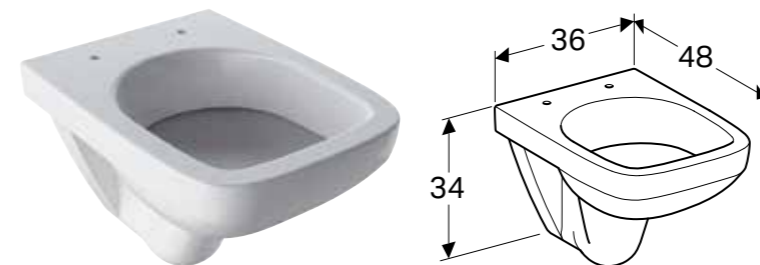

GEBERIT SELNOVA COMPACT KONZOLNA WC ŠOLJA, SMANJENA DUBINA, ČETVRTASTI DIZAJN

Prednosti

Konzolni element • Sa ispirnom ivicom • Tip 1, puno ispiranje 6 / 4 l, prema propisu EN 997 • Smanjena dubina

Br. art.	Boja / površina	B [cm]	H [cm]	T [cm]
501.504.00.7	bela	36 cm	34 cm	48 cm

U isporuci od: april 2023

Mogućnost kombinovanja sa

- Geberit Selnova Square WC sedišta, pričvršćenje sa gornje strane → s. 411