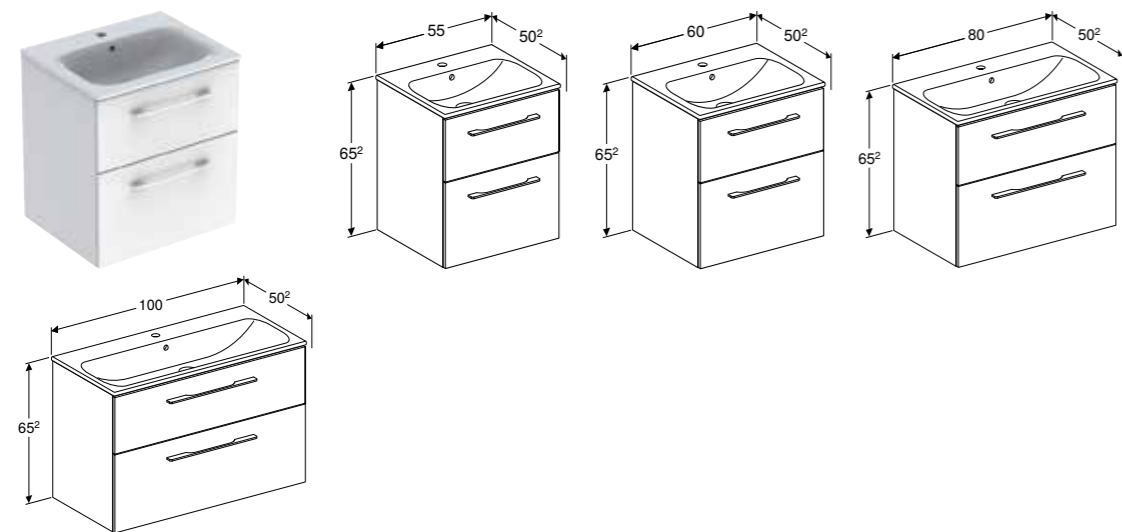

GEBERIT SELNOVA SQUARE SET UGRADNI UMIVAONIK SA USKOM IVICOM, SA ORMARIČEM, DVE FIOKE

Prednosti

FSC™ C134279 sertifikovan • Konzolni element • Uska ivica • Sa dve fioke • Ručka za otvaranje • Fioka sa samouvlačenjem • Otporno na vlagu • Isporučeno u predmontiranom stanju

Br. art.	Boja / površina	Otvor slavine	Preliv	B [cm]	H [cm]	T [cm]
Širina umivaonika: 55 cm						
501.232.00.1	bela / lakirana, visoki sjaj	na sredini	vidljivo	55 cm	65,2 cm	50,2 cm
501.234.00.1	orahovina, američki orah / melamin struktura drveta	na sredini	vidljivo	55 cm	65,2 cm	50,2 cm
501.233.00.1 *	lava / lakirana, mat	na sredini	vidljivo	55 cm	65,2 cm	50,2 cm
501.235.00.1 *	orahovina, američki orah, svetli / melamin struktura drveta	na sredini	vidljivo	55 cm	65,2 cm	50,2 cm
Širina umivaonika: 60 cm						
501.236.00.1	bela / lakirana, visoki sjaj	na sredini	vidljivo	60 cm	65,2 cm	50,2 cm
501.238.00.1	orahovina, američki orah / melamin struktura drveta	na sredini	vidljivo	60 cm	65,2 cm	50,2 cm
501.237.00.1 *	lava / lakirana, mat	na sredini	vidljivo	60 cm	65,2 cm	50,2 cm
501.239.00.1 *	orahovina, američki orah, svetli / melamin struktura drveta	na sredini	vidljivo	60 cm	65,2 cm	50,2 cm
Širina umivaonika: 80 cm						
501.240.00.1	bela / lakirana, visoki sjaj	na sredini	vidljivo	80 cm	65,2 cm	50,2 cm
501.242.00.1	orahovina, američki orah / melamin struktura drveta	na sredini	vidljivo	80 cm	65,2 cm	50,2 cm
501.241.00.1 *	lava / lakirana, mat	na sredini	vidljivo	80 cm	65,2 cm	50,2 cm
501.243.00.1 *	orahovina, američki orah, svetli / melamin struktura drveta	na sredini	vidljivo	80 cm	65,2 cm	50,2 cm
Širina umivaonika: 100 cm						
501.244.00.1	bela / lakirana, visoki sjaj	na sredini	vidljivo	100 cm	65,2 cm	50,2 cm
501.246.00.1	orahovina, američki orah / melamin struktura drveta	na sredini	vidljivo	100 cm	65,2 cm	50,2 cm
501.245.00.1 *	lava / lakirana, mat	na sredini	vidljivo	100 cm	65,2 cm	50,2 cm
501.247.00.1 *	orahovina, američki orah, svetli / melamin struktura drveta	na sredini	vidljivo	100 cm	65,2 cm	50,2 cm

* Proizvodnja prema porudžbini

Mogućnost kombinovanja sa

- Geberit Selnova Square bočni ormarić sa jednim vratima → s. 403
- Geberit Selnova Square srednje visoki ormarić sa jednim vratima → s. 404
- Geberit Selnova Square element sa ogledalom sa dvoje vrata → s. 405
- Geberit Selnova Square ogledalo → s. 404