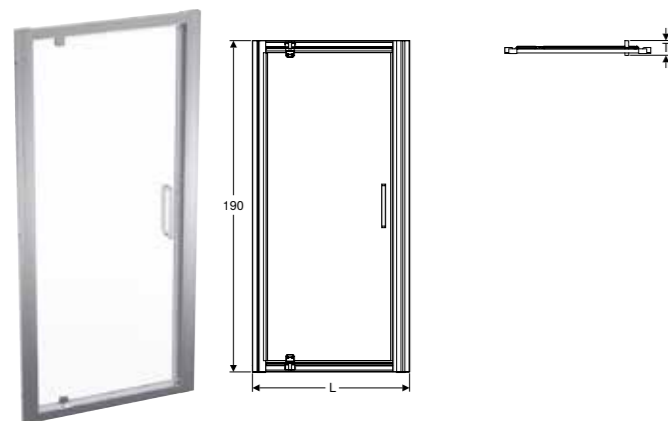

GEBERIT GEO PIVOT VRATA

Prednosti

Uokvireno • Jednoslojno sigurnosno staklo sa nanopremazom • Otvor okretnih vrata • Vrata, okretna za 180° • Pravo

Br. art.	Boja / površina	L [cm]	H [cm]	T [cm]
560.105.00.2	srebrne boje / staklo, transparentno	71–76 cm	190 cm	7,6 cm
560.115.00.2	srebrne boje / staklo, transparentno	75–80 cm	190 cm	8 cm
560.125.00.2	srebrne boje / staklo, transparentno	85–90 cm	190 cm	9 cm

U isporuci od: januar 2023

Mogućnost kombinovanja sa

- Geberit produžni profil za GEO vrata → s. 525