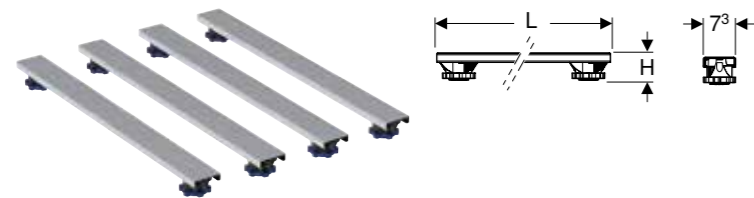

GEBERIT SET NOGARA I TRAVERZI, ZA TUŠ KADE OD KAMENE SMOLE, OD 140 CM

Prednosti

Podesive noge • Podesiv po visini bez alata

Br. art.	B [cm]	L [cm]	H [cm]
554.956.00.1	7,3 cm	62,5 cm	6,2–12 cm
554.956.00.2	7,3 cm	62,5 cm	9,2–21 cm
554.959.00.1	7,3 cm	70 cm	6,2–12 cm
554.959.00.2	7,3 cm	70 cm	9,2–21 cm
554.962.00.1	7,3 cm	80 cm	6,2–12 cm
554.962.00.2	7,3 cm	80 cm	9,2–21 cm