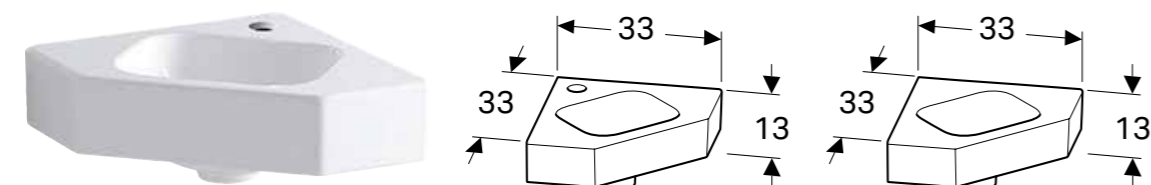

GEBERIT ICON UGAONI UMIVAONIK ZA PRANJE RUKU

Br. art.	Boja / površina	Otvor slavine	Preliv	H [cm]	T [cm]
B / širina: 46 cm					
124729000	bela	na sredini	bez	13 cm	33 cm
124730000	bela	bez	bez	13 cm	33 cm