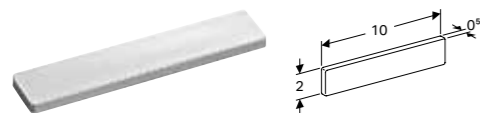

Mogućnost kombinovanja sa

- Geberit ONE utičnice sa modulom ComfortLight → s. 251

GEBERIT MAGNETNI DRŽAČ

Prednosti
Samolepljivi

| Br. art. | B [cm] | H [cm] | T [cm] |
|-----------|-----------|-----------|-----------|
| 510010000 | 10 cm | 2 cm | 0,5 cm |