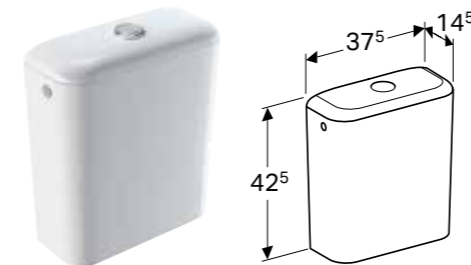

GEBERIT ICON PREDZIDNI VODOKOTLIĆ ZA MONOBLOK, DVOKOLIČINSKO ISPIRANJE, PRIKLJUČAK ZA VODU BOČNI ILI DOLE

Prednosti

Dvokoličinsko ispiranje • Priključak za vodu levo/desno ili dole • Tip 1, puno ispiranje 6 l, prema propisu EN 997

Br. art.	Boja / površina	B [cm]	H [cm]	T [cm]
229420000	bela	37,5	42,5	14,5

Mogućnost kombinovanja sa

- Geberit iCon podna WC šolja za predzidni vodokotlić za monoblok, WC šolja, skriveno kačenje, Rimfree → s. 351