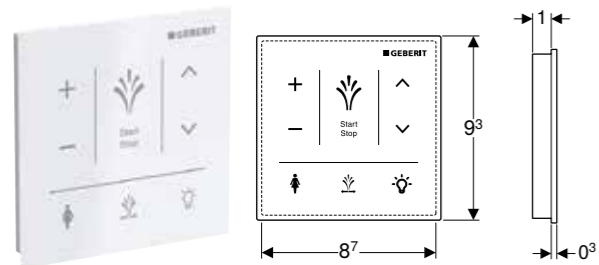

ZIDNI PANEL ZA RUKOVANJE ZA GEBERIT AQUACLEAN SELA

Prednosti

Površina za upravljanje kapacitivna • Površina od stakla • Povezivanje preko Bluetooth-a • Napajanje strujom preko baterije • Upozorenje da je baterija oslabila

Br. art.	Boja / površina	B [cm]	H [cm]
147.041.SI.1	bela / staklo	9,3 cm	9,3 cm
147.041.SJ.1	Crno / staklo	9,3 cm	9,3 cm