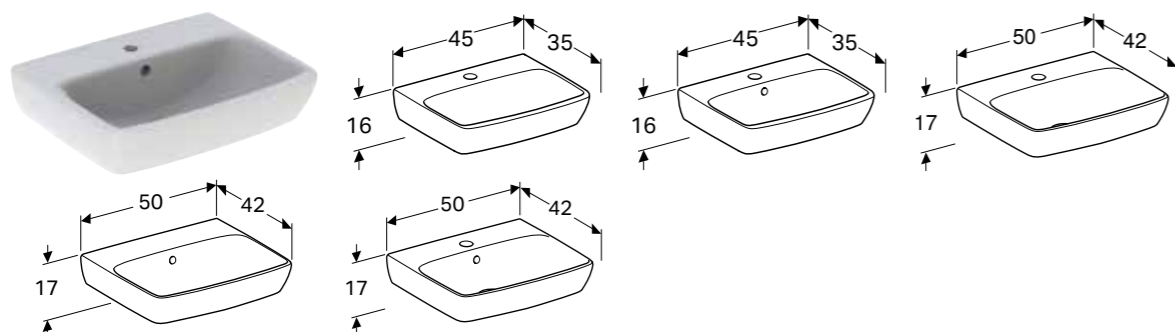

GEBERIT SELNOVA SQUARE UMIVAONIK ZA PRANJE RUKU

Prednosti

Može se kombinovati sa polustubom • Može se kombinovati sa stubom • Mogućnost ugradnje sa ormarićem za umivaonik

Br. art.	Boja / površina	Otvor slavine	Preliv	Širina donjeg ormara [cm]	H [cm]	T [cm]
B / širina: 45 cm						
500.322.01.2 *	bela	na sredini	bez	37,6 cm	16 cm	35 cm
500.322.01.7	bela	na sredini	vidljivo	37,6 cm	16 cm	35 cm
B / širina: 50 cm						
500.301.01.7	bela	bez	vidljivo	41,8 cm	17 cm	42 cm
500.310.01.2 *	bela	na sredini	bez	41,8 cm	17 cm	42 cm
500.310.01.7	bela	na sredini	vidljivo	41,8 cm	17 cm	42 cm

U isporuci od: april 2023; * Proizvodnja prema porudžbini

Mogućnost kombinovanja sa

- Geberit Selnova Square ormarić za umivaonik za pranje ruku, sa jednim vratima
- Geberit Selnova Square ormarić za umivaonik za pranje ruku, sa jednim vratima
- Geberit Selnova Square polustub za umivaonik za pranje ruku → s. 399
- Geberit Selnova Square stub → s. 398