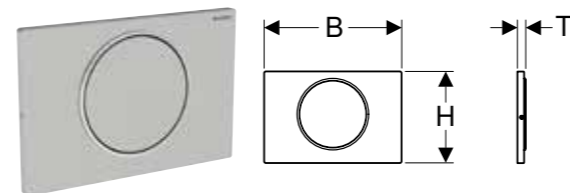

GEBERIT SIGMA10 TIPKA ZA AKTIVIRANJE, ZA START/STOP ISPIRANJE, PRIČVRŠĆUJE SE VIJCIMA

Prednosti

Čeono aktiviranje • Zvučno izolovane poluge za aktiviranje, brzo podesive bez alata

Br. art.	Boja / površina	Materijal proizvoda	B [cm]	H [cm]	T [cm]
115.787.SN.5	Ploča i taster: četkani, sa slojem easy-to-clean Ukrasni prsten: poliran	nerđajući čelik	24,6 cm	16,4 cm	1,5 cm