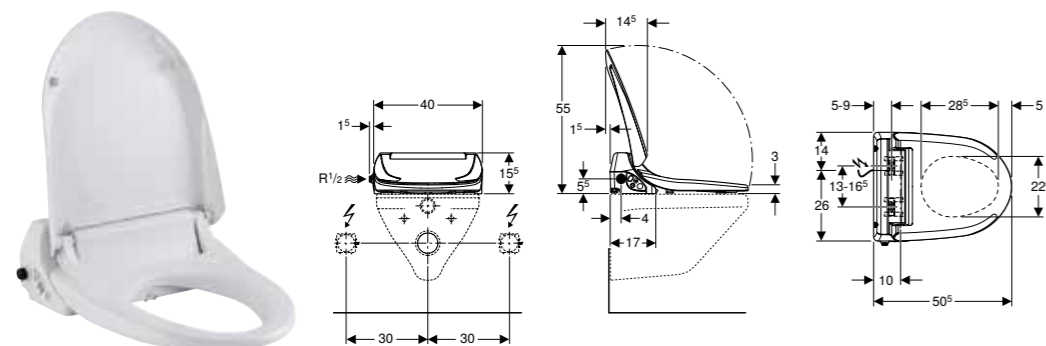

GEBERIT AQUACLEAN 4000 TUŠ WC SEDIŠTE

Prednosti

WC sedište i WC poklopac sa funkcijom sporog spuštanja • Integrirani bojler • Ručica tuša sa prskalicom za analni predeo, na izvlačenje • Jačina mlaza, podesiva u 5 nivoa • Automatsko ispiranje prskalice svežom vodom pre i nakon upotrebe • Tuš lagano i konstantno hladi tokom tuširanja • Podesiv režim rada bojlera (UKLJ / ISK. / ekonomičan režim rada) • Detekcija korisnika za pripremu tople vode • Poslednje upotrebljena podešavanja se automatski memorišu • Priključak za vodu bočno levo • Glavni priključak pozadi, sa mogućnošću skrivenog postavljanja levo ili desno • Mrežni kabl, može se seći prema dužini • Dozvola u skladu sa standardom (DIN) EN 1717 / (DIN) EN 13077

Br. art.	Boja / površina
146.130.11.2	bela

Mogućnost kombinovanja sa

- Geberit Selnova podna WC šolja za predzidni vodokotlić za monoblok, horizontalna račva, vidljivo kačenje, Rimfree
- Geberit Selnova konzolna WC šolja, Premium, vidljivo kačenje, Rimfree
- Geberit Selnova konzolna WC šolja
- Geberit Selnova konzolna WC šolja, Rimfree
- Geberit Selnova podni WC, u ravni zida, horizontalni ili vertikalni odvod, vidljivo kačenje
- Geberit Selnova podna WC šolja za predzidni vodokotlić za monoblok, horizontalna račva, vidljivo kačenje
- Geberit Selnova podna WC šolja za monoblok, vertikalni odvod
- Geberit Selnova podna WC šolja za monoblok, horizontalni odvod
- Geberit Selnova podni WC, u ravni zida, horizontalni odvod, vidljivo kačenje
- Geberit Selnova podna WC šolja, u ravni zida, horizontalni ili vertikalni odvod, vidljivo kačenje, Rimfree
- Geberit Selnova podna WC šolja, vertikalni odvod, vidljivo kačenje, Rimfree