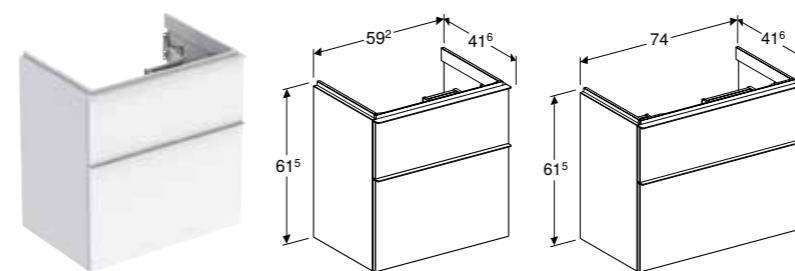

* Proizvodnja prema porudžbini

Mogućnost kombinovanja sa

- Geberit Option Plus Square ogledalo sa direktnim i indirektnim osvetljenjem → s. 456
- Geberit Option Oval ogledalo sa indirektnim osvetljenjem → s. 457
- Geberit Option Round ogledalo sa direktnim i indirektnim osvetljenjem → s. 457
- Geberit iCon umivaonik → s. 315
- Geberit iCon Light umivaonik → s. 316
- Geberit iCon Light umivaonik sa površinom za odlaganje → s. 317
- Geberit iCon ugradni umivaonik
- Geberit iCon bočni ormarić sa dve fioke → s. 335
- Geberit Option Plus ogledalo sa direktnim i indirektnim osvetljenjem
- Geberit Option Plus element sa ogledalom sa osvetljenjem i dvoje vrata → s. 459
- Geberit Option Plus element sa ogledalom sa osvetljenjem i troje vrata → s. 460

GEBERIT ICON ORMARIĆ ZA UMIVAONIK, SA DVE FIOKE, SMANJENA DUBINA

Prednosti

FSC™ C134279 sertifikovan • Konzolni element • Sa dve fioke • Ručka za otvaranje • Zamenjiva drška • Fioka sa samouvlačenjem • Fioka bez izreza za sifon • Smanjena dubina • Otporno na vlagu • Isporučeno u predmontiranom stanju

Br. art.	Boja / površina	B [cm]	H [cm]	T [cm]
Širina umivaonika: 60 cm				
502.307.01.1	Telo i front: bela / lakirano visoki sjaj Drška: bela / završna obrada pečenim lakom, mat	59,2 cm	61,5 cm	41,6 cm
502.307.01.2	Telo i front: bela / lakirano visoki sjaj Drška: sjajna hrom	59,2 cm	61,5 cm	41,6 cm
502.307.01.3 *	Telo i front: bela / lakirana mat Drška: bela / završna obrada pečenim lakom, mat	59,2 cm	61,5 cm	41,6 cm
502.307.JH.1	Telo i front: hrast / melamin tekstura drveta Drška: lava / završna obrada pečenim lakom, mat	59,2 cm	61,5 cm	41,6 cm
502.307.JK.1	Telo i front: lava / lakirano mat Drška: lava / završna obrada pečenim lakom, mat	59,2 cm	61,5 cm	41,6 cm
502.307.JL.1 *	Telo i front: peščanosiva / lakirano visokog sjaja Drška: peščanosiva / završna obrada pečenim lakom, mat	59,2 cm	61,5 cm	41,6 cm
502.307.JR.1 *	Telo i front: orahovina, američki orah / melamin tekstura drveta Drška: lava / završna obrada pečenim lakom, mat	59,2 cm	61,5 cm	41,6 cm
Širina umivaonika: 75 cm				
502.308.01.1	Telo i front: bela / lakirano visoki sjaj Drška: bela / završna obrada pečenim lakom, mat	74 cm	61,5 cm	41,6 cm
502.308.01.2	Telo i front: bela / lakirano visoki sjaj Drška: sjajna hrom	74 cm	61,5 cm	41,6 cm
502.308.01.3 *	Telo i front: bela / lakirana mat Drška: bela / završna obrada pečenim lakom, mat	74 cm	61,5 cm	41,6 cm
502.308.JH.1	Telo i front: hrast / melamin tekstura drveta Drška: lava / završna obrada pečenim lakom, mat	74 cm	61,5 cm	41,6 cm
502.308.JK.1	Telo i front: lava / lakirano mat Drška: lava / završna obrada pečenim lakom, mat	74 cm	61,5 cm	41,6 cm
502.308.JL.1 *	Telo i front: peščanosiva / lakirano visokog sjaja Drška: peščanosiva / završna obrada pečenim lakom, mat	74 cm	61,5 cm	41,6 cm
502.308.JR.1 *	Telo i front: orahovina, američki orah / melamin tekstura drveta Drška: lava / završna obrada pečenim lakom, mat	74 cm	61,5 cm	41,6 cm

* Proizvodnja prema porudžbini

Mogućnost kombinovanja sa

- Geberit Option Plus Square ogledalo sa direktnim i indirektnim osvetljenjem → s. 456
- Geberit Option Oval ogledalo sa indirektnim osvetljenjem → s. 457
- Geberit Option Round ogledalo sa direktnim i indirektnim osvetljenjem → s. 457
- Geberit iCon Light umivaonik, smanjena dubina → s. 318
- Geberit Option Plus ogledalo sa direktnim i indirektnim osvetljenjem
- Geberit Option Plus element sa ogledalom sa osvetljenjem i dvoje vrata → s. 459