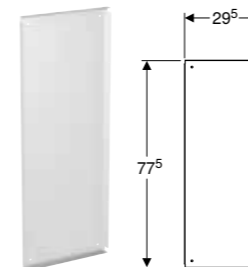

GEBERIT GIS ZADNJI ZID ZA KUTIJU ZA ODLAGANJE U NIŠI SA POLICAMA