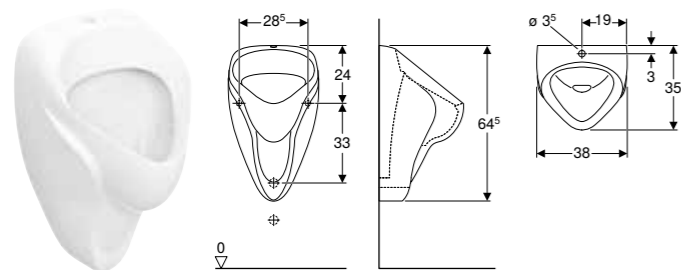

GEBERIT ALEX PISOAR, DOVOD ODOZGO, ODVOD SA ZADNJE STRANE

Prednosti

Konzolni element • Sa ispirnom ivicom • Sifon, skriveni • Skriveno učvršćenje

Br. art.	Odvod	Dovodni vod	B [cm]	H [cm]	T [cm]
502.905.00.1	prema nazad	gore	38 cm	64,5 cm	35 cm

U isporuci od: april 2023