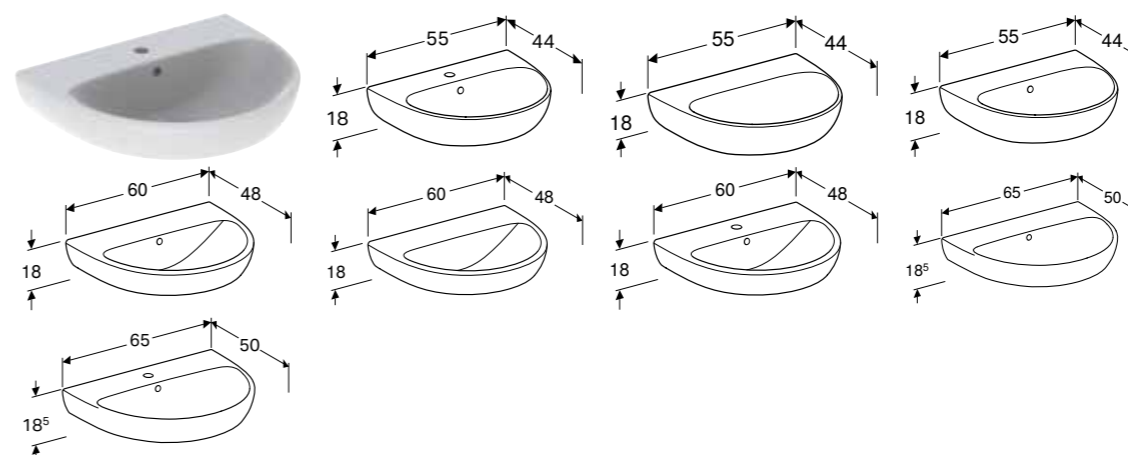

GEBERIT SELNOVA UMIVAONIK

Prednosti

Može se kombinovati sa polustubom • Može se kombinovati sa stubom

Br. art.	Boja / površina	Otvor slavine	Preliv	H [cm]	T [cm]
B / širina: 55 cm					
500.315.01.7	bela	na sredini	vidljivo	18 cm	44 cm
500.304.01.7	bela	bez	vidljivo	18 cm	44 cm
500.315.01.5 *	bela	bez	bez	18 cm	44 cm
B / širina: 60 cm					
500.305.01.7	bela	na sredini	vidljivo	18 cm	48 cm
500.305.01.2 *	bela	bez	bez	18 cm	48 cm
500.305.01.5 *	bela	bez	vidljivo	18 cm	48 cm
B / širina: 65 cm					
500.297.01.7	bela	na sredini	vidljivo	18,5 cm	50 cm
500.297.01.2 *	bela	bez	vidljivo	18,5 cm	50 cm

U isporuci od: april 2023; * Proizvodnja prema porudžbini

Mogućnost kombinovanja sa

- Geberit Selnova polustub → s. 380
- Geberit Selnova stub → s. 380