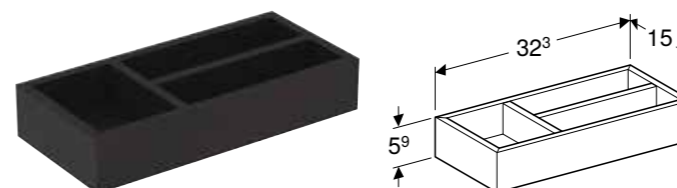

GEBERIT UMETAK ZA FIOKU, PODELA U OBLIKU SLOVA T, ZA DONJU FIOKU

Prednosti

FSC™ C134279 sertifikovan • T-podela

Br. art.	Boja / površina	B [cm]	H [cm]	T [cm]
500.678.00.1	lava / melamin struktuisana	32,3 cm	5,9 cm	15 cm