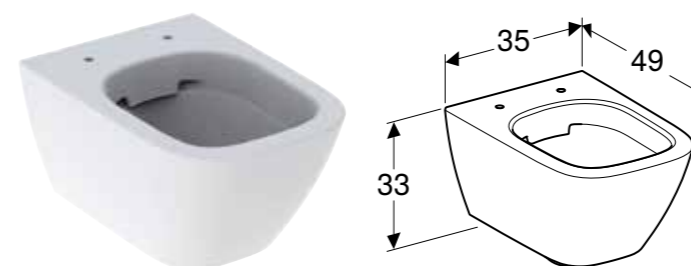

GEBERIT SMYLE SQUARE KONZOLNA WC ŠOLJA, SMANJENE DUBINE, SKRIVENO KAČENJE, RIMFREE

Prednosti

Konzolni element • Rimfree • Jednostavno pričvršćenje pomoću Geberit zidnog pričvršćenja, tip EFF3 za WC • Tip 1, puno ispiranje 6 / 5 l, prema propisu EN 997 • Ispiranje sa 4,5 l • Skriveno kačenje • Skriveno učvršćenje • Smanjena dubina

Br. art.	Boja / površina	B [cm]	H [cm]	T [cm]
500.379.01.1	bela	35 cm	33 cm	49 cm

Mogućnost kombinovanja sa

- Geberit Smyle Square WC sedišće tanki dizajn, tip sendvič → s. 374
- Geberit Smyle Square WC sedišće tanki dizajn → s. 374