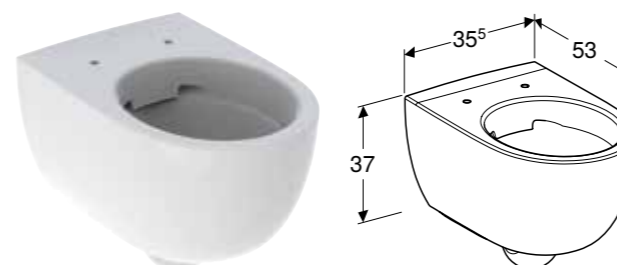

GEBERIT SELNOVA KONZOLNA WC ŠOLJA PREMIUM, POVIŠENA, SKRIVENO KAČENJE, RIMFREE

Prednosti

Konzolni element • Rimfree • Jednostavno pričvršćenje pomoću Geberit zidnog pričvršćenja, tip EFF3 za WC • Tip 1, puno ispiranje 6 l, prema propisu EN 997 • Skriveno kačenje • Povišena gornja ivica keramike, 46 cm kod standardne visine pričvršćivanja

Br. art.	Boja / površina	B [cm]	H [cm]	T [cm]
500.694.01.2	bela	35,5 cm	37 cm	53 cm

Mogućnost kombinovanja sa

- Geberit Selnova WC sedište, pričvršćenje odozgo → s. 391
- Geberit Selnova WC sedište sa poklopcem za decu, pričvršćenje sa gornje strane → s. 392
- Geberit AquaClean Tuma Comfort tuš WC sedište
- Geberit AquaClean Tuma Classic tuš WC sedište