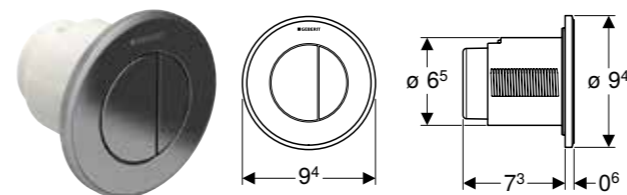

GEBERIT TIP 10 DALJINSKO AKTIVIRANJE ISPIRANJA, PNEUMATSKO, ZA DVOKOLIČINSKO ISPIRANJE, DUGME ZA ISPIRANJE U ZIDU

Prednosti

Oblik okrugao • Mogućnost kombinovanja sa Geberit tipkama za aktiviranje za jednokoličinsko ispiranje i start/stop ispiranje ili Geberit pokrivnom pločom

Br. art.	Boja / površina	Materijal proizvoda
116.055.16.1	N Rozetna i tasteri: matirani crni, sa premazom za lako čišćenje Ukrasni prsten: crni	plastika
116.055.DW.1	N Rozetna i tasteri: crni Ukrasni prsten: crni mat	plastika
116.055.JQ.1	N Rozetna i tasteri: hromirani mat, sa premazom za lako čišćenje Ukrasni prsten: poliran	plastika
116.055.KH.1	Rozetna i tasteri: izgled inoxa četkanog Ukrasni prsten: mat hrom	plastika
116.055.KJ.1	Rozetna i tasteri: beli Ukrasni prsten: sjajni hrom	plastika
116.055.KK.1	Rozetna i tasteri: beli Ukrasni prsten: pozlaćen	plastika
116.055.KM.1	Rozetna i tasteri: crni Ukrasni prsten: sjajni hrom	plastika

N: Novo, u isporuci od: april 2023