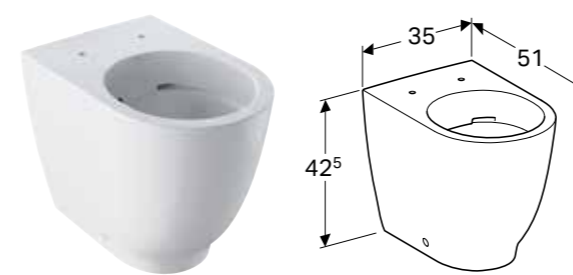

Br. art. Boja / površina

| B | H | T |
|-------|-------|-------|
| [cm] | [cm] | [cm] |
| 35 cm | 34 cm | 51 cm |

500.600.01.2 bela

Mogućnost kombinovanja sa

• Geberit Acanto WC sedište → s. 309

GEBERIT ACANTO PODNA WC ŠOLJA, POVIŠENA, U RAVNI ZIDA, SKRIVENO KAČENJE, RIMFREE