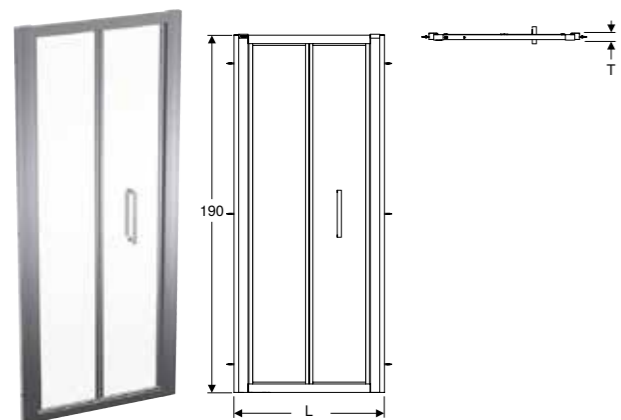

GEBERIT GEO SKLOPIVA KLIZNA VRATA

Prednosti

Uokvireno • Jednoslojno sigurnosno staklo sa nanopremazom • Otvor za preklapajuća klizna vrata • Vrata, okretna za 180° • Pravo

Br. art.	Boja / površina	L [cm]	H [cm]	T [cm]
560.106.00.2	srebrne boje / staklo, transparentno	71–76 cm	190 cm	7,6 cm
560.116.00.2	srebrne boje / staklo, transparentno	75–80 cm	190 cm	8 cm
560.126.00.2	srebrne boje / staklo, transparentno	85–90 cm	190 cm	9 cm

U isporuci od: januar 2023

Mogućnost kombinovanja sa

- Geberit produžni profil za GEO vrata → s. 525

GEBERIT PRODUŽNI PROFIL ZA GEO VRATA

Prednosti

Proširenje 25 mm

Br. art.	Boja / površina	B [cm]	L [cm]
560.199.00.1	aluminijum, polirani	2,5 cm	190 cm

U isporuci od: januar 2023

Mogućnost kombinovanja sa

- Geberit bočna pregrada za GEO vrata → s. 520
- Geberit GEO klizna vrata → s. 523
- Geberit GEO pivot vrata → s. 524
- Geberit GEO walk-in tuš panel → s. 521
- Geberit GEO sklopiva klizna vrata → s. 524