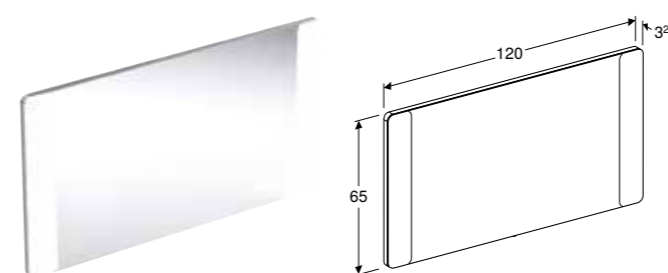

GEBERIT OPTION SQUARE OGLEDALO SA OSVETLJENJEM, OSVETLJENJE OBOSTRANO

Prednosti

Pogodno za sve kupatilske serije • LED osvetljenje • Prekidač, mehanički

Br. art.	Boja / površina	B [cm]	H [cm]	T [cm]	Svetlosni tok [lm]	Boja svetla
819220000	aluminijum brušeni	120 cm	65 cm	3 cm	2860 lm	4200 K