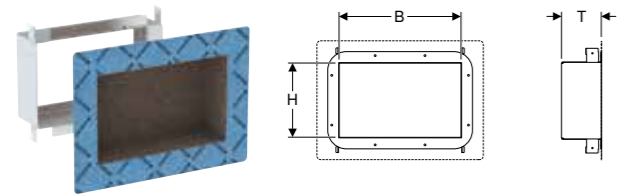

| Br. art. | B [cm] | H [cm] | T [cm] |
|--------------|-----------|-----------|-----------|
| 111.590.00.1 | 50 cm | 87 cm | 15 cm |

GEBERIT DUOFIX ELEMENT ZA ODLAGANJE U NIŠI, MOŽE SE OBLOŽITI KERAMIČKIM PLOČICAMA