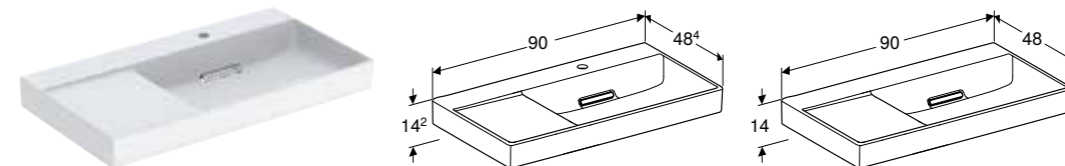

GEBERIT ONE UMIVAONIK, HORIZONTALNI ODVOD, POVRŠINA ZA ODLAGANJE LEVO

Prednosti

Mogućnost ugradnje sa ormarićem za umivaonik • Horizontalni odvod • Funkcija preliva, nevidljiva • Aktiviranje preko spone • Sa integrisanim filterom za dlake • Higijenski zahvaljujući optimalnom strujanju

Br. art.	Boja / površina	Otvor slavine	Preliv	Površina za odlaganje	Širina donjeg ormara [cm]	H [cm]	T [cm]
B / širina: 90 cm							
505.043.00.1	Umivaonik: bela / KeraTect Maska: sjajna	desno	bez	levo	90 cm	14,2 cm	48 cm
505.044.00.1	Umivaonik: bela / KeraTect Maska: sjajna	bez	bez	levo	90 cm	14,2 cm	48 cm

Mogućnost kombinovanja sa

- Geberit ONE ormarić za umivaonik, sa dve fioke → s. 233
- Geberit ONE ormarić za umivaonik, sa jednom fiokom → s. 235