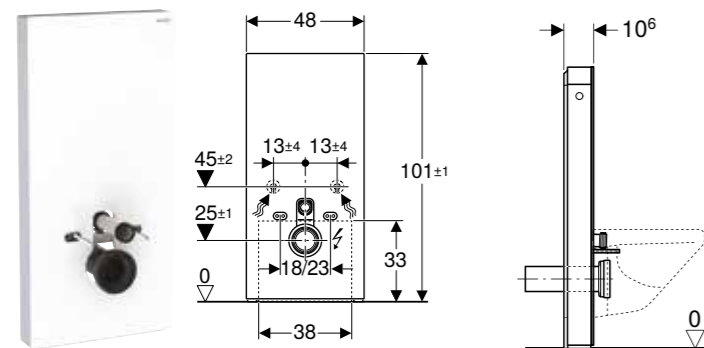

GEBERIT MONOLITH PLUS SANITARNI MODUL ZA KONZOLNU WC ŠOLJU, 101 CM, PREDNJI PANEL OD STAKLA

Prednosti

Dvokoličinsko ispiranje • Tasteri osetljivi na dodir za aktiviranje ispiranja • Podešavanja se mogu menjati isključivo pomoću aplikacije Geberit Home • Podesivi opseg detekcije korisnika • Pročišćavanje vazduha sa keramičkim sačastim filterom, sa mogućnošću aktiviranja • Pročišćavanje vazduha sa funkcijom naknadnog rada • Keramički sačasti filter za neutralizaciju mirisa koji se može zameniti bez alata • Interval ispiranja, podesiv • Sa osvetljenjem ComfortLight • Kontinualno podešavanje svetlosti od svetla za orijentaciju do dnevne svetlosti • Podesiva boja svetla po visini od tople bele do hladne bele • DALI-kompatibilno upravljanje • Rad pod niskim naponom, bez mrežnog napona u vodonotliću • Glavni priključak sa trožilnim teleskopskim vodom sa plaštom • Priključak za vodu odozdo • Mogućnost priključka za vodu bočno sa priborom • Moguće je ujednačavanje razlika u konstrukciji • Podesivo po visini do 7 cm • Pričvrtna visina WC šolje 35 ± 1 cm • Vodokotlić sa izolacijom protiv kondenzacije • Bočni panel od alumnijuma, brušenog • Samonoseći element

Br. art.	Boja / površina	B [cm]	H [cm]	T [cm]	Boja svetla
131.221.JK.7	Prednji panel: lava staklo Bočni panel: aluminijum, crni hrom	48 cm	101 cm	10,6 cm	2200–4000 K
131.221.JL.7	Prednji panel: peščanosivo staklo Bočni panel: aluminijum	48 cm	101 cm	10,6 cm	2200–4000 K
131.221.SI.7	Prednji panel: belo staklo Bočni panel: aluminijum	48 cm	101 cm	10,6 cm	2200–4000 K
131.221.SJ.7	Prednji panel: crno staklo Bočni panel: aluminijum, crni hrom	48 cm	101 cm	10,6 cm	2200–4000 K

U isporuci od: april 2023