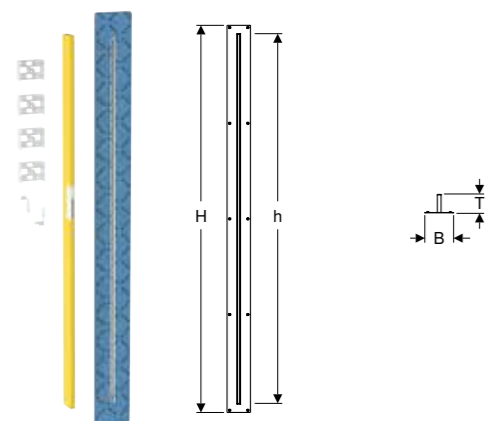

U isporuci od: januar 2023

Mogućnost kombinovanja sa

• Geberit produžni profil za GEO vrata → s. 525

GEBERIT DUOFIX ELEMENT ZA WALK-IN TUŠ PANEL

Prednosti

Odgovara uz Geberit ONE • Debljina oblaganja 10–30 mm • Zaptivne pločice, predmontirane • Zaptivne pločice, kružno 10 cm, za povezivanje zaptivnih sistema • Pogodno za debljine podnih pločica od 4–30 mm