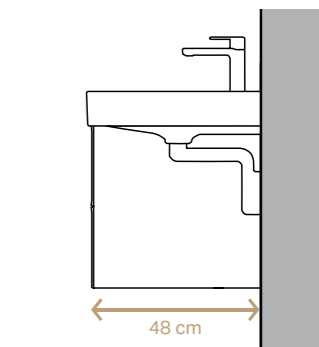

IZBOR UMIVAONIKA SA KLASIČNIM ODVODOM

2