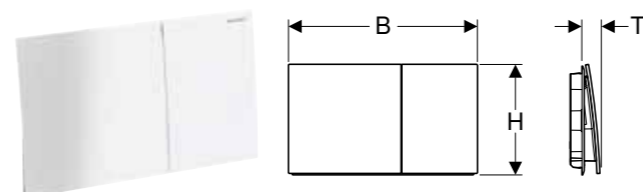

GEBERIT SIGMA70 TIPKA ZA AKTIVIRANJE

Prednosti

Čeono aktiviranje • Zvučno izolovane poluge za aktiviranje, brzo podesive bez alata

Br. art.	Boja / površina	Materijal proizvoda	B [cm]	H [cm]	T [cm]
115.622.14.1	crna mat / sa slojem easy-to-clean	nerđajući čelik	25 cm	14,6 cm	2,3 cm
115.622.FW.1	četkano, sa slojem easy-to-clean	nerđajući čelik	25 cm	14,6 cm	2,3 cm
115.622.JK.1	lava	staklo	25 cm	14,6 cm	2,5 cm
115.622.JL.1	sand grey	staklo	25 cm	14,6 cm	2,5 cm
115.622.JT.1	bela mat / sa slojem easy-to-clean	nerđajući čelik	25 cm	14,6 cm	2,3 cm
115.622.QB.1	roze-zlatna / četkano, sa slojem easy-to-clean	nerđajući čelik	25 cm	14,6 cm	2,3 cm
115.622.QD.1	crni hrom / četkano, sa slojem easy-to-clean	nerđajući čelik	25 cm	14,6 cm	2,3 cm
115.622.QF.1	četkano, sa slojem easy-to-clean	nerđajući čelik	25 cm	14,6 cm	2,3 cm
115.622.SI.1	bela	staklo	25 cm	14,6 cm	2,5 cm
115.622.SJ.1	crna	staklo	25 cm	14,6 cm	2,5 cm

U isporuci od: april 2023