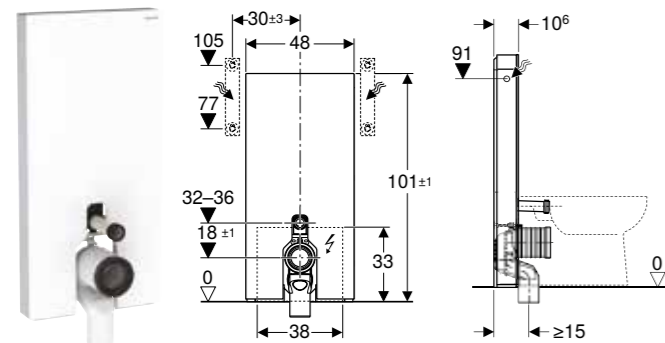

GEBERIT MONOLITH PLUS SANITARNI MODUL ZA PODNE WC ŠOLJE, 101 CM, SA PREDNJIM PANELOM OD STAKLA

Prednosti

Dvokoličinsko ispiranje • Tasteri osetljivi na dodir za aktiviranje ispiranja • Podešavanja se mogu menjati isključivo pomoću aplikacije Geberit Home • Podesivi opseg detekcije korisnika • Pročišćavanje vazduha sa keramičkim sačastim filterom, sa mogućnošću aktiviranja • Pročišćavanje vazduha sa funkcijom naknadnog rada • Keramički sačasti filter za neutralizaciju mirisa koji se može zameniti bez alata • Interval ispiranja, podesiv • Sa osvetljenjem ComfortLight • Kontinualno podešavanje svetlosti od svetla za orijentaciju do dnevne svetlosti • Podesiva boja svetla po visini od tople bele do hladne bele • DALI-kompatibilno upravljanje • Rad pod niskim naponom, bez mrežnog napona u vodokotliću • Glavni priključak sa trožilnim teleskopskim vodom sa plaštom • Bočni priključak vode • Mogućnost priključka za vodu odozdo sa priborom • Moguće je ujednačavanje razlika u konstrukciji • Vodokotlić sa izolacijom protiv kondenzacije • Bočni panel od aluminijskog, brušenog • Samonoseći element

Br. art.	Boja / površina	B [cm]	H [cm]	T [cm]	Boja svetla
131.203.JK.7	Prednji panel: lava staklo Bočni panel: aluminijum, crni hrom	48 cm	101 cm	10,6 cm	2200–4000 K
131.203.JL.7	Prednji panel: pešanosivo staklo Bočni panel: aluminijum	48 cm	101 cm	10,6 cm	2200–4000 K
131.203.SI.7	Prednji panel: belo staklo Bočni panel: aluminijum	48 cm	101 cm	10,6 cm	2200–4000 K
131.203.SJ.7	Prednji panel: crno staklo Bočni panel: aluminijum, crni hrom	48 cm	101 cm	10,6 cm	2200–4000 K

U isporuci od: april 2023