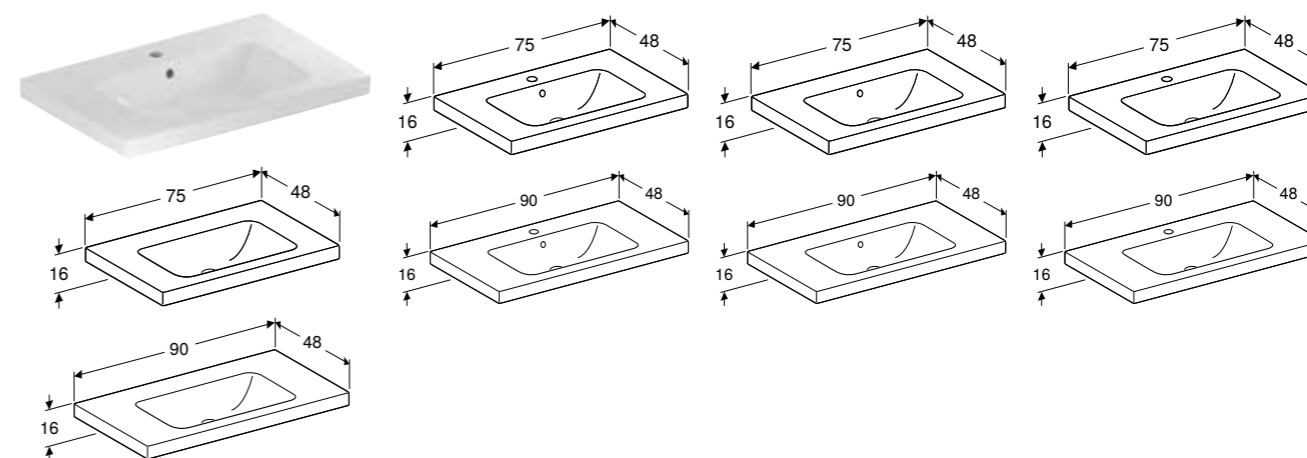

GEBERIT ICON LIGHT UMIVAONIK SA POVRŠINOM ZA ODLAGANJE

Prednosti

Mogućnost ugradnje sa ormarićem za umivaonik • Sa površinom za odlaganje

Br. art.	Boja / površina	Otvor slavine	Preliv	Širina donjeg ormara [cm]	H [cm]	T [cm]
B / širina: 75 cm						
501.839.00.1	bela	na sredini	vidljivo	74 cm	16 cm	48 cm
501.839.00.3 *	bela	bez	vidljivo	74 cm	16 cm	48 cm
501.839.00.5 *	bela	na sredini	bez	74 cm	16 cm	48 cm
501.839.00.7 *	bela	bez	bez	74 cm	16 cm	48 cm
B / širina: 90 cm						
501.840.00.1	bela	na sredini	vidljivo	88,8 cm	16 cm	48 cm
501.840.00.3 *	bela	bez	vidljivo	88,8 cm	16 cm	48 cm
501.840.00.5 *	bela	na sredini	bez	88,8 cm	16 cm	48 cm
501.840.00.7 *	bela	bez	bez	88,8 cm	16 cm	48 cm

* Proizvodnja prema porudžbini

Mogućnost kombinovanja sa

- Geberit iCon ormarić za umivaonik, sa jednom fiokom → s. 327
- Geberit iCon ormarić za umivaonik, sa dve fioke → s. 329