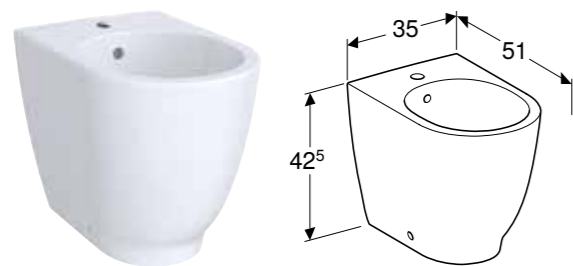

GEBERIT ACANTO PODNI BIDE U RAVNI ZIDA, SKRIVENO KAČENJE

Prednosti

Podni • U ravni zida • Skriveni priključak vode • Smanjena dubina • Skriveno kačenje • Skriveno učvršćenje

Br. art.	Boja / površina	Preliv	B [cm]	H [cm]	T [cm]
500.603.01.2	bela	vidljivo	35 cm	42,5 cm	51 cm