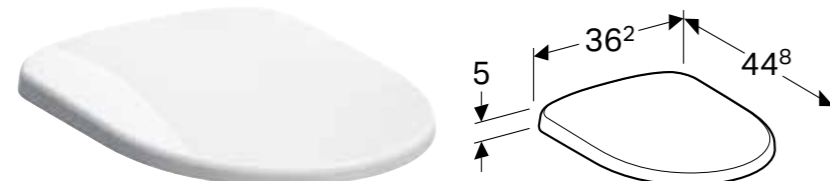

GEBERIT SELNOVA WC SEDIŠTE, PRIČVRŠĆENJE SA DONJE STRANE

Prednosti

Poklopac WC-a, preklapajući • Šarka od metala

Br. art.	Boja / površina	Funkcija sporog spuštanja	Šarka sa brzim zatezanjem
500.331.01.1	bela / sjajna	ne	ne

Mogućnost kombinovanja sa

- Geberit Selnova konzolna WC šolja, Rimfree → s. 382
- Geberit Selnova konzolna WC šolja → s. 383
- Geberit Selnova konzolna WC šolja sa funkcijom bidea, Rimfree
- Geberit Selnova podni WC, u ravni zida, horizontalni ili vertikalni odvod, vidljivo kačenje → s. 385
- Geberit Selnova podni WC, u ravni zida, horizontalni odvod, vidljivo kačenje → s. 386
- Geberit Selnova podna WC šolja, horizontalni odvod, vidljivo kačenje, Rimfree → s. 384
- Geberit Selnova podna WC šolja, vertikalni odvod, vidljivo kačenje, Rimfree → s. 384
- Geberit Selnova podna WC šolja za predzidni vodokotlić za monoblok, višesmerni odvod, vidljivo kačenje, Rimfree → s. 386
- Geberit Selnova podna WC šolja za predzidni vodokotlić za monoblok, horizontalna račva, vidljivo kačenje, Rimfree → s. 387
- Geberit Selnova podna WC šolja za predzidni vodokotlić za monoblok, horizontalna račva, vidljivo kačenje
- Geberit Selnova podna WC šolja za predzidni vodokotlić za monoblok, vertikalni odvod, vidljivo kačenje → s. 388
- Geberit Selnova podna WC šolja za monoblok, horizontalni odvod, Rimfree → s. 388
- Geberit Selnova podna WC šolja za monoblok, horizontalni odvod → s. 389
- Geberit Selnova podna WC šolja za monoblok, vertikalni odvod → s. 389