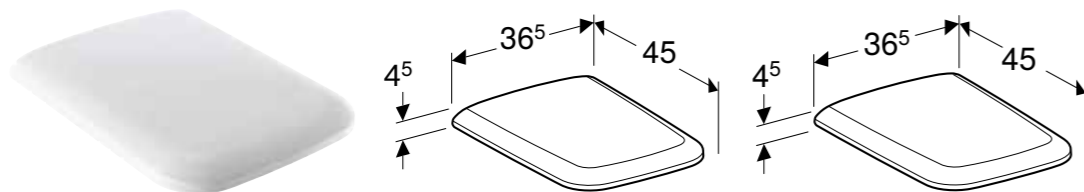

GEBERIT ICON SQUARE WC SEDIŠTE

Prednosti

Poklopac WC-a, preklapajući

Br. art.	Boja / površina	Funkcija sporog spuštanja	Šarka sa brzim zatezanjem
500.837.01.1	bela / sjajna	da	da
571910000	bela / sjajna	da	ne
571900000	bela / sjajna	ne	ne

Mogućnost kombinovanja sa

- Geberit iCon Square konzolna WC šolja, skriveno kačenje, Rimfree → s. 348
- Geberit iCon Square konzolna WC šolja sa funkcijom bidea, skriveno kačenje, Rimfree
- Geberit iCon Square podna WC šolja za predzidni vodokotlić za monoblok, u ravni zida, skriveno kačenje → s. 352
- Geberit iCon Square podna WC šolja, u ravni zida, skriveno kačenje, Rimfree → s. 351
- Geberit iCon Square podna WC šolja za predzidni vodokotlić za monoblok, skriveno kačenje, Rimfree → s. 352