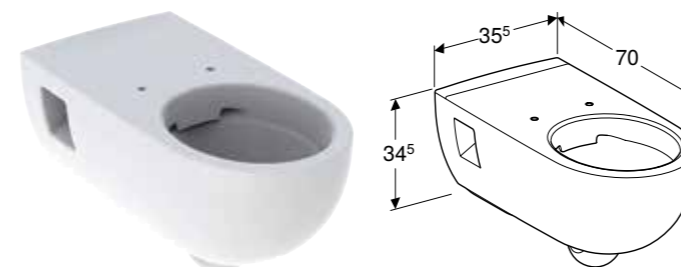

GEBERIT SELNOVA COMFORT KONZOLNA WC ŠOLJA, PREMIUM, PRODUŽENA DUBINA, VIDLJIVO KAČENJE, RIMFREE

Prednosti

Konzolni element • Rimfree • Za osobe sa invaliditetom • Tip 1, puno ispiranje 6 / 5 l, prema propisu EN 997 • Ispiranje sa 4,5 l • Vidljivo kačenje • Produžena dubina

Br. art.	Boja / površina	B [cm]	H [cm]	T [cm]
500.693.01.2	bela	35,5 cm	34,5 cm	70 cm

Mogućnost kombinovanja sa

- Geberit Selnova Comfort WC sedište za osobe sa invaliditetom, antibakterijsko, pričvršćenje sa gornje strane → s. 433
- Geberit Selnova Comfort WC sedište za osobe sa invaliditetom, pričvršćenje odozgo → s. 433
- Geberit Selnova Comfort WC sedište, za osobe sa invaliditetom, antibakterijsko, učvršćenje odozgo → s. 436
- Geberit Selnova Comfort WC sedište za osobe sa invaliditetom, pričvršćenje odozgo → s. 436