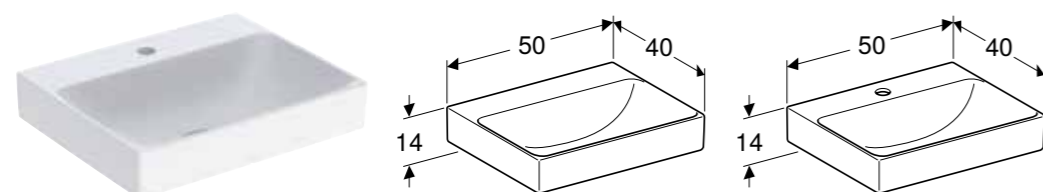

GEBERIT ONE NADGRADNI UMIVAONIK, PRAVOUGAONI, VERTIKALNI ODVOD

Prednosti

Vertikalni odvod • Donja i zadnja strana izbrušene

Br. art.	Boja / površina	Otvor slavine	Preliv	H [cm]	T [cm]
B / širina: 50 cm					
505.031.01.6	bela / KeraTect	bez	bez	14 cm	40 cm
505.030.01.6	bela / KeraTect	na sredini	bez	14 cm	40 cm

Mogućnost kombinovanja sa

- Geberit ONE ploča umivaonika sa izrezom po sredini, za četvrtasti nadgradni umivaonik → s. 244
- Geberit ONE ploča umivaonika sa izrezom po sredini, keramika, za četvrtasti nadgradni umivaonik → s. 245
- Geberit ONE ploča umivaonika sa izrezom levo, za četvrtasti nadgradni umivaonik → s. 245
- Geberit ONE ploča umivaonika sa izrezom levo, keramika, za četvrtasti nadgradni umivaonik → s. 246
- Geberit ONE ploča umivaonika sa izrezom desno, za četvrtasti nadgradni umivaonik → s. 246
- Geberit ONE ploča umivaonika sa izrezom desno, keramika, za četvrtasti nadgradni umivaonik → s. 247
- Geberit ONE ploča umivaonika sa dvostrukim izrezom, za četvrtasti nadgradni umivaonik → s. 247
- Geberit ONE ploča umivaonika sa dvostrukim izrezom, keramika, za četvrtasti nadgradni umivaonik → s. 248

GEBERIT ONE POKLOPAC ODVODA SA GREBENASTIM UMETKOM, MAGNETNO PRIČVRŠĆIVANJE

Br. art.	Boja / površina
245.451.11.1	alpsko bela
505.082.14.1	Matirana crna / sa slojem easy-to-clean
505.082.21.1	sjajna hrom
505.082.GH.1	hrom brušeni

GEBERIT ONE DIZAJN MASKA ZA SIFON UMIVAONIKA

Br. art.	Boja / površina	B [cm]	H [cm]	T [cm]
505.058.01.1	bela / nerđajući čelik, sa zaštitnim premazom	7,8 cm	20 cm	6,5 cm
505.058.21.1	sjajna hrom	7,8 cm	20 cm	6,5 cm

Mogućnost kombinovanja sa

- Geberit ONE ormarić za umivaonik, sa jednom fiokom → s. 235
- Geberit ONE ormarić za umivaonik, sa dve fioke → s. 236