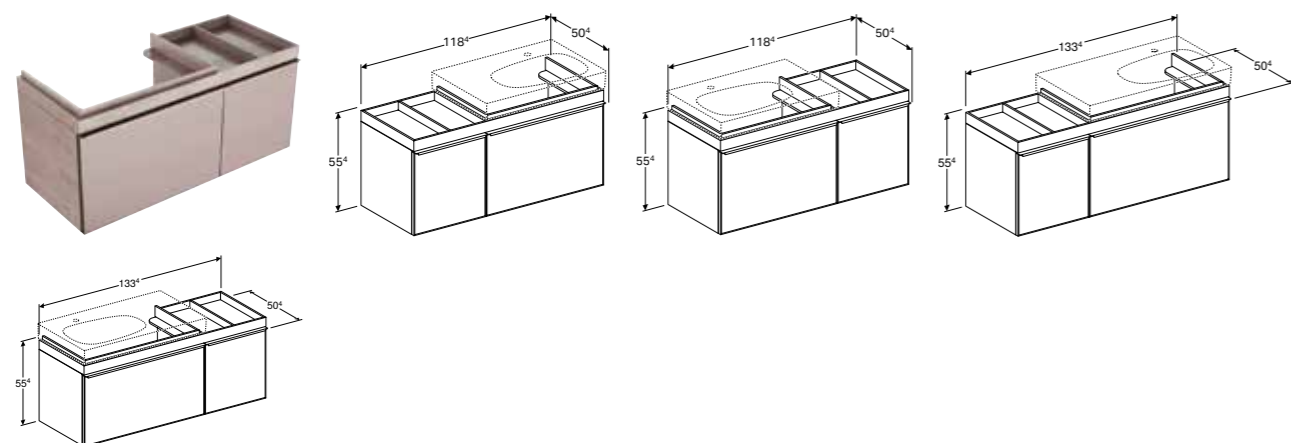

GEBERIT CITTERIO ORMARIĆ ZA UMIVAONIK, SA DVE FIOKE I POVRŠINOM ZA ODLAGANJE

Prednosti

FSC™ C134279 sertifikovan • Konzolni element • Sa jednom unutrašnjom fiokom • Sa dve fioke • Ručka za otvaranje • Fioka sa samouvlačenjem • Može se opremiti nogarama • Front od stakla • Okvir fioke od metala • Isporučeno u predmontiranom stanju

Br. art.	Boja / površina	Površina za odlaganje	B [cm]	H [cm]	T [cm]
Širina umivaonika: 75 cm					
500.563.JI.1 *	Fioke: taupe / staklo sjajno Telo: hrast, bež / melamin tekstura drveta	levo	118,4 cm	55,4 cm	50,4 cm
500.563.JJ.1 *	Fioke: crna / staklo sjajno Telo: hrast, sivo-smeđi / melamin tekstura drveta	levo	118,4 cm	55,4 cm	50,4 cm
500.562.JI.1 *	Fioke: taupe / staklo sjajno Telo: hrast, bež / melamin tekstura drveta	desno	118,4 cm	55,4 cm	50,4 cm
500.562.JJ.1 *	Fioke: crna / staklo sjajno Telo: hrast, sivo-smeđi / melamin tekstura drveta	desno	118,4 cm	55,4 cm	50,4 cm
Širina umivaonika: 90 cm					
500.568.JI.1 *	Fioke: taupe / staklo sjajno Telo: hrast, bež / melamin tekstura drveta	levo	133,4 cm	55,4 cm	50,4 cm
500.568.JJ.1 *	Fioke: crna / staklo sjajno Telo: hrast, sivo-smeđi / melamin tekstura drveta	levo	133,4 cm	55,4 cm	50,4 cm
500.567.JI.1 *	Fioke: taupe / staklo sjajno Telo: hrast, bež / melamin tekstura drveta	desno	133,4 cm	55,4 cm	50,4 cm
500.567.JJ.1 *	Fioke: crna / staklo sjajno Telo: hrast, sivo-smeđi / melamin tekstura drveta	desno	133,4 cm	55,4 cm	50,4 cm

IO: Ističe od decembar 2023; * Proizvodnja prema porudžbini

Mogućnost kombinovanja sa

- Geberit Citterio umivaonik sa površinom za odlaganje → s. 269
- Geberit Citterio ogledalo sa osvetljenjem → s. 276
- Geberit Citterio ogledalo sa osvetljenjem, bočna površina za odlaganje → s. 276