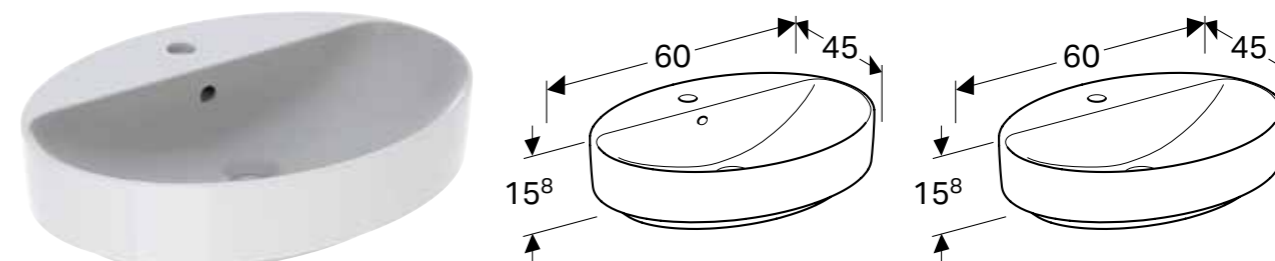

GEBERIT VARIFORM NADGRADNI UMIVAONIK, OVALNI, SA PLOČOM I OTVOROM ZA ARMATURU

Prednosti

Odgovara uz svaki kupatilski nameštaj VariForm • Ovalna • Jednostavna montaža zahvaljujući isporučenom izreznom šablonu • Mogućnost ugradnje sa ormarićem za umivaonik

Br. art.	Boja / površina	Otvor slavine	Preliv	H [cm]	T [cm]
B / širina: 60 cm					
500.772.01.2	bela	na sredini	vidljivo	15,8 cm	45 cm
500.773.01.2*	bela	na sredini	bez	15,8 cm	45 cm

* Proizvodnja prema porudžbini

Mogućnost kombinovanja sa

- Geberit VariForm ormarić za nadgradni umivaonik, sa jednom fiokom, površinom za odlaganje i sifonom → s. 449
- Geberit VariForm ormarić za nadgradni umivaonik, sa dve fioke, površinom za odlaganje i sifonom → s. 450
- Geberit VariForm ormarić za nadgradni umivaonik, sa tri fioke, površinom za odlaganje i sifonom → s. 451