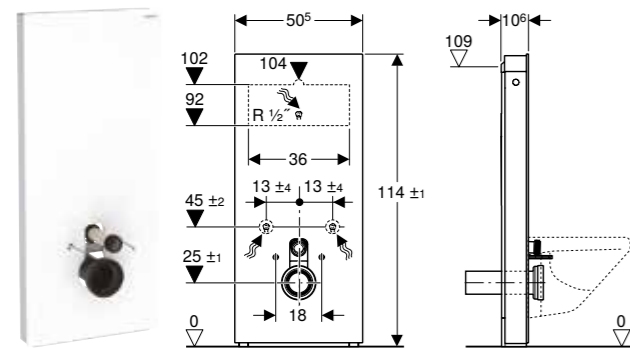

GEBERIT MONOLITH SANITARNI MODUL ZA KONZOLNU WC ŠOLJU, 114 CM, PREDNJI PANEL OD STAKLA

Prednosti

Dvokoličinsko ispiranje • Moguće je ujednačavanje razlika u konstrukciji • Podesivo po visini do 7 cm • Pričvrtna visina WC šolje 35 ± 1 cm
• Vodokotlić sa izolacijom protiv kondenzacije • Bočni panel od aluminijuma, brušenog • Samonoseći element • Podesiva količina ispiranja • Priključak za vodu, pozadi na sredini • Mogućnost priključka za vodu bočno sa priborom • Priključak za vodu odozdo

Br. art.	Boja / površina	B [cm]	H [cm]	T [cm]
131.031.JK.5	Prednji panel: lava staklo Bočni panel: aluminijum, crni hrom	50,5 cm	114 cm	10,6 cm
131.031.JL.5	Prednji panel: peščanosivo staklo Bočni panel: aluminijum	50,5 cm	114 cm	10,6 cm
131.031.SI.5	Prednji panel: belo staklo Bočni panel: aluminijum	50,5 cm	114 cm	10,6 cm
131.031.SJ.6	Prednji panel: crno staklo Bočni panel: aluminijum, crni hrom	50,5 cm	114 cm	10,6 cm