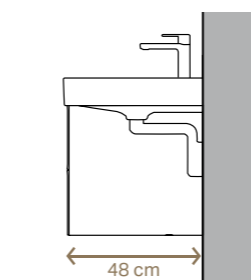

VERTIKALAN ODVOD

Standardno ispučenje, 48 cm

Klasičan umivaonik
Š 50 cm, 60 cm, 75 cm, 90 cm, 105 cm, 120 cm
Dostupan sa ili bez otvora za armature

Ugradni umivaonik
Š 60 cm, 75 cm, 90 cm, 105 cm, 120 cm
Dostupan sa ili bez otvora za armaturu

Nadgradni umivaonik
Š 50 cm x D 40 cm
Dostupan sa ili bez otvora za armaturu

Nadgradni umivaonik
Š 50 cm x D 42 cm
Dostupan sa ili bez otvora za armaturu

Geberit ONE umivaonici dolaze u različitim oblicima i veličinama sa tri različita odvoda. Možete odabrati između klasičnih umivaonika, umivaonika sa površinom za odlaganje sa tankim ivicama, kao i različitih nadgradnih umivaonika.