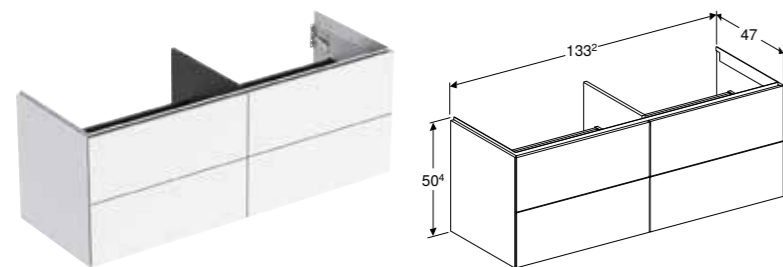

* Proizvodnja prema porudžbini

Mogućnost kombinovanja sa

- Geberit ONE umivaonik, horizontalni odvod → s. 224
- Geberit ONE umivaonik, horizontalni odvod, površina za odlaganje desno → s. 225
- Geberit ONE umivaonik, horizontalni odvod, površina za odlaganje levo → s. 225
- Geberit ONE umivaonik, vertikalni odvod → s. 226
- Geberit ONE ugradni umivaonik, horizontalni odvod → s. 227
- Geberit ONE ugradni umivaonik, horizontalni odvod, površina za odlaganje desno → s. 228
- Geberit ONE ugradni umivaonik, horizontalni odvod, površina za odlaganje levo → s. 228
- Geberit ONE ugradni umivaonik, vertikalni odvod → s. 229
- Geberit ONE nadgradni umivaonik u obliku školjke, horizontalni odvod → s. 230
- Geberit ONE nadgradni umivaonik u obliku školjke, vertikalni odvod → s. 230
- Geberit ONE nadgradni umivaonik, pravougaoni, horizontalni odvod → s. 231
- Geberit ONE nadgradni umivaonik, pravougaoni, vertikalni odvod → s. 232
- Geberit ONE bočni ormarić sa jednom fiokom → s. 237
- Geberit ONE bočni ormarić sa dve fioke → s. 237
- Geberit ONE bočni element → s. 238

GEBERIT ONE ORMARIĆ ZA UMIVAONIK, SA ČETIRI FIOKE

Prednosti

FSC™ C134279 sertifikovan • Konzolni element • Potpuno iskoristiv prostor za odlaganje u gornjoj fioci • Sa četiri fioke • Mehanizam za otvaranje sa aktiviranjem pritiskom • Fioka sa samouvlačenjem • Otporno na vlagu • Isporučeno u predmontiranom stanju

Br. art.	Boja / površina	Širina umivaonika [cm]	B [cm]	H [cm]	T [cm]
505.266.00.1	bela / lakirana, visoki sjaj	135 cm	133,2 cm	50,4 cm	47 cm
505.266.00.2 *	bela / lakirana, mat	135 cm	133,2 cm	50,4 cm	47 cm
505.266.00.3	lava / lakirana, mat	135 cm	133,2 cm	50,4 cm	47 cm
505.266.00.4 *	peskovitosiva / lakirana, visoki sjaj	135 cm	133,2 cm	50,4 cm	47 cm
505.266.00.5	hrast / melamin struktura drveta	135 cm	133,2 cm	50,4 cm	47 cm
505.266.00.6 *	orahovina, američki orah / melamin struktura drveta	135 cm	133,2 cm	50,4 cm	47 cm
505.266.00.7 *	greige / lakirana, mat	135 cm	133,2 cm	50,4 cm	47 cm
505.266.00.8 *	Crno / lakirana, mat	135 cm	133,2 cm	50,4 cm	47 cm

* Proizvodnja prema porudžbini

Mogućnost kombinovanja sa

- Geberit ONE nadgradni umivaonik u obliku školjke, horizontalni odvod → s. 230
- Geberit ONE nadgradni umivaonik u obliku školjke, vertikalni odvod → s. 230
- Geberit ONE nadgradni umivaonik, pravougaoni, horizontalni odvod → s. 231
- Geberit ONE nadgradni umivaonik, pravougaoni, vertikalni odvod → s. 232
- Geberit ONE bočni ormarić sa jednom fiokom → s. 237
- Geberit ONE bočni ormarić sa dve fioke → s. 237
- Geberit ONE bočni element → s. 238