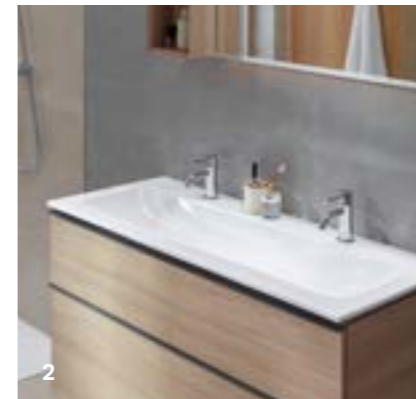

Keramički umivaonici GEBERIT ICON SERIJE ZA KUPATILO dostupni su sa tri visine ivica: kao podni umivaonici sa LightRim dizajnom koji karakteriše smanjena visina ivica od 5,5 cm i kao SlimRim umivaonik sa površinom za odlaganje čija visina ivice iznosi samo 1,5 cm.