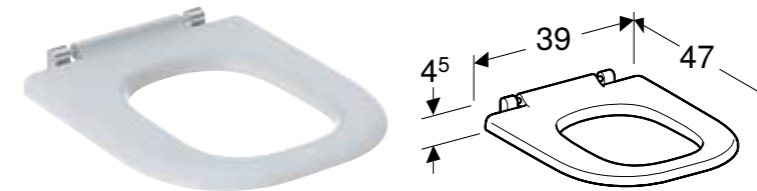

GEBERIT SELNOVA COMFORT SQUARE WC SEDIŠTE ZA OSOBE SA INVALIDITETOM, PRIČVRŠĆENJE ODOZDO

Prednosti

Za osobe sa invaliditetom • Antibakterijski • Za vratilo šarke od nerđajućeg čelika, prolazno • Kosi gumeni odbojnici koji sežu u keramički obod WC šolje, za zaštitu od bočnog klizanja WC sedišta • Četvrtasti dizajn

Br. art.	Boja / površina	Funkcija sporog spuštanja	Šarka sa brzim zatezanjem
500.794.01.1	bela	ne	ne

Mogućnost kombinovanja sa

- Geberit Selnova Comfort Square konzolna WC šolja, produžene dubine, Rimfree → s. 429
- Geberit Selnova Comfort Square konzolna WC šolja → s. 429