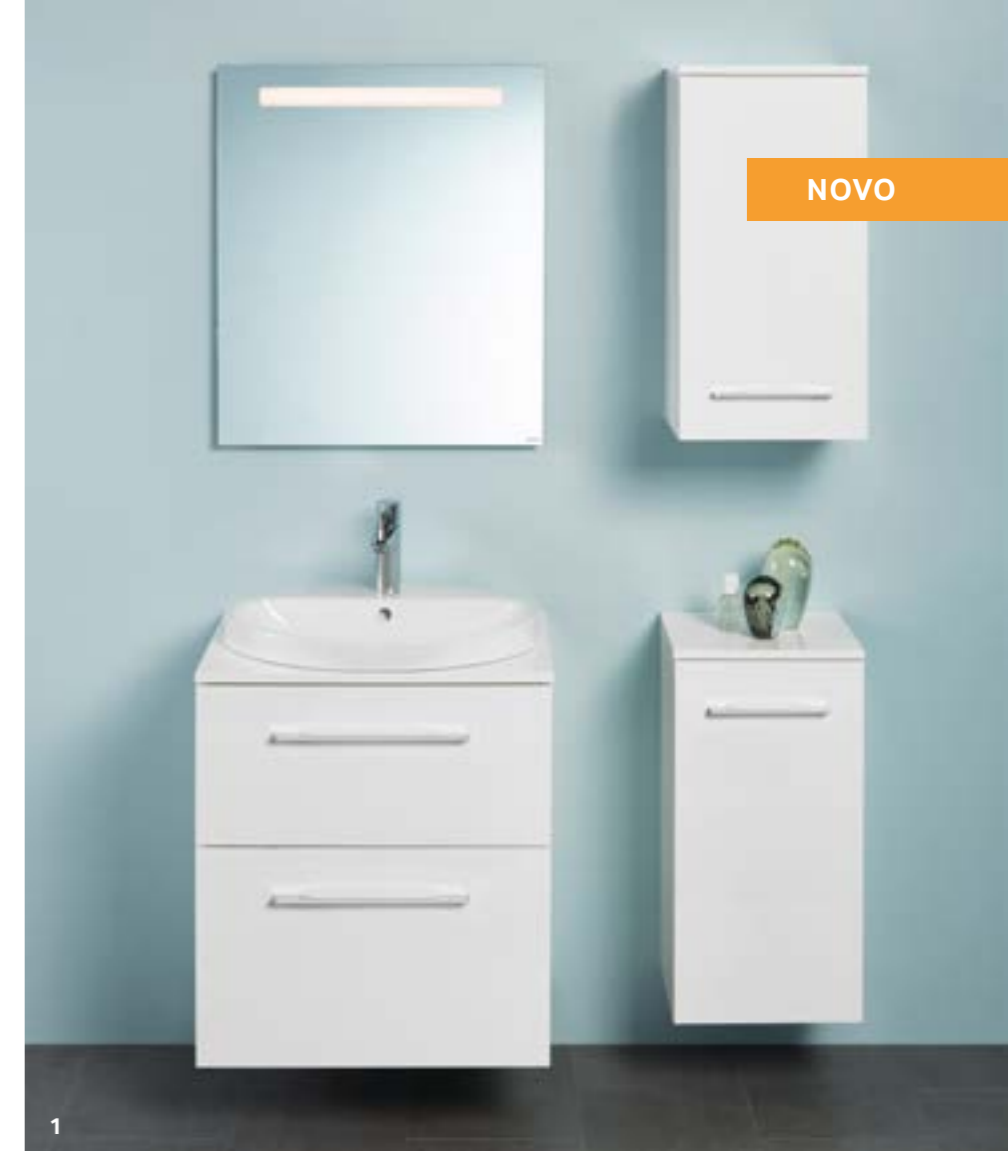

GEBERIT SELNOVA SQUARE KUPATILSKI NAMEŠTAJ

KONCEPT ČISTIH LINIJA

Čiste linije i blage kosine predstavljaju ključne odlike kupatilskog nameštaja Selnova. Umivaonici se konusno spuštaju nadole i na taj način uspostavljaju vezu sa podnim ormarićima, koji su značajno uvučeni. Ovakav pristup dodatno naglašava tanak, neopтереćen izgled ove kupatilske serije. Integrisane, nežno zaobljene ručice ormarića oponašaju zaobljene linije sa prednje strane umivaonika, što dodatno pojačava utisak lakoće.

REŠENJA ZA RAZLIČITE MONTAŽNE SITUACIJE

Prednja strana i telo su dostupni u beloj boji. Nameštaj može biti konzolni ili podni, sa hromiranim nogarama. Modularni bočni ormarići su dostupni u raznim oblicima i dimenzijama. Nameštaj se isporučuje kompletno montiran sa mogućnošću pričvršćivanja šarke sa obe strane.

SET ZA NADRGRADNI UMIVAONIK

Nova, moderna kombinacija daje više slobode prilikom dizajniranja. Ovalni nadgradni umivaonik i ormarić za umivaonik su savršeno usklađeni. Novi setovi za Geberit Selnova Square nadgradni umivaonik dostupni su u četiri boje i u dimenzijama od 60 i 80 cm.

Otporno na vlagu

SoftClose fioke/ladice

GEBERIT SELNOVA KUPATILSKI NAMEŠTAJ: BOJE I POVRŠINE

TELO/PREDNJA STRANA

bela, lakirana,
visoki sjaj

orahovina,
američki orah,
svetli, melamin,
struktura drveta

lava, lakirana, mat

orahovina,
američki orah,
melamin,
struktura drveta

RUČICA

hrom

1 Ovalni nadgradni umivaonik i ormarić za umivaonik kao elegantno rešenje u 4 boje nameštaja. **2** Oblik ručice oponaša blago zaobljene linije sa prednje strane umivaonika. **3** Geberit Selnova Square umivaonik za pranje ruku dostupan je sa ormarićem širine 36, 45 i 50 cm.