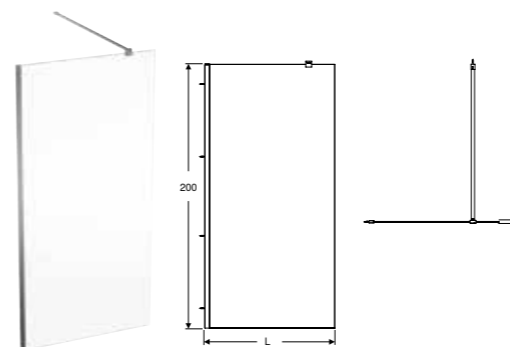

GEBERIT GEO WALK-IN TUŠ PANEL

Prednosti

Bez rama • Jednoslojno sigurnosno staklo sa nanopremazom • Ploča, okretna za 180° • Pravo

Br. art.	Boja / površina	L [cm]	H [cm]	T [cm]
560.119.00.2	srebrne boje / staklo, transparentno	78,5–80 cm	200 cm	8 cm
560.129.00.2	srebrne boje / staklo, transparentno	88,5–90 cm	200 cm	9 cm
560.139.00.2	srebrne boje / staklo, transparentno	98,5–100 cm	200 cm	10 cm
560.149.00.2	srebrne boje / staklo, transparentno	108,5–110 cm	200 cm	11 cm
560.159.00.2	srebrne boje / staklo, transparentno	118,5–120 cm	200 cm	12 cm
560.169.00.2	srebrne boje / staklo, transparentno	138,5–140 cm	200 cm	14 cm

U isporuci od: januar 2023

Mogućnost kombinovanja sa

• Geberit produžni profil za GEO vrata → s. 525