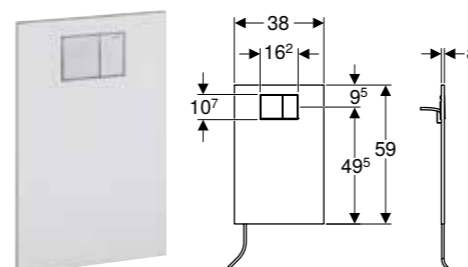

DIZAJNERSKA POKRIVNA PLOČA ZA GEBERIT AQUACLEAN TUŠ WC SEDIŠTE

Prednosti

Set za zamenu bez oštećenja površine pločica sa mogućnošću montaže i demontaže • Pokrivna ploča sa integriranim aktiviranjem za dvokoličinsko ispiranje • Tipka za aktiviranje, u ravni sa zidom • Tipka za aktiviranje mat hrom • Skriveni priključak za vođenje vode u pokrivnoj ploči

Br. art.	Boja / površina	Materijal proizvoda
115.322.11.1	alpsko bela	laminatna ploča presovana pod visokim pritiskom
115.324.SI.1	bela / staklo	laminatna ploča presovana pod visokim pritiskom / staklo
115.324.SJ.1	Crno / staklo	laminatna ploča presovana pod visokim pritiskom / staklo