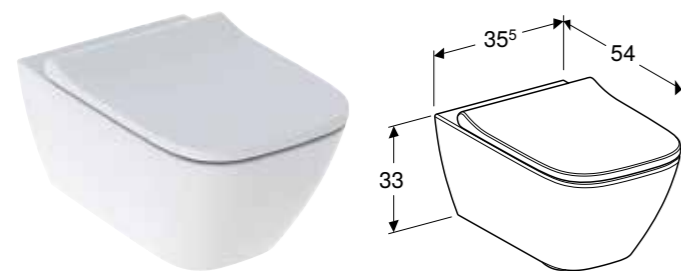

GEBERIT SMYLE SQUARE SET KONZOLNE WC ŠOLJE, SKRIVENO KAČENJE, RIMFREE, SA WC SEDIŠTEM, PREKLOPNI POKLOPAC

Prednosti

Konzolni element • Rimfree • Jednostavno pričvršćenje pomoću Geberit zidnog pričvršćenja, tip EFF3 za WC • Tip 1, puno ispiranje 6 / 5 l, prema propisu EN 997 • Ispiranje sa 4,5 l • Skriveno kačenje • Skriveno učvršćenje • WC sedišće od duomera, antibakterijsko • Poklopac WC-a, preklapajući • Tanki dizajn

Br. art.	Boja / površina	Funkcija sporog spuštanja	B [cm]	H [cm]	T [cm]	Šarka sa brzim zatezanjem
500.683.00.2	bela	da	35,5 cm	37,5 cm	54 cm	da