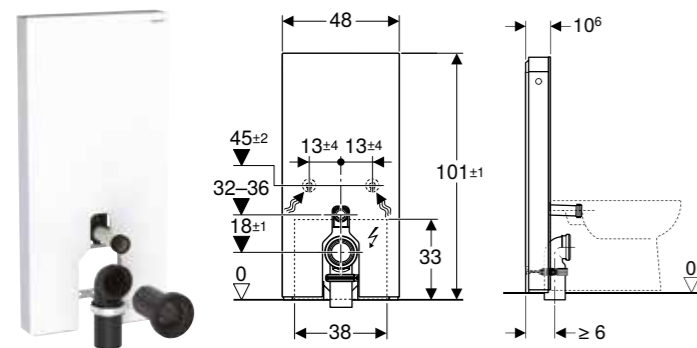

GEBERIT MONOLITH PLUS SANITARNI MODUL ZA PODNE WC ŠOLJE, 101 CM, SA PREDNJIM PANELOM OD STAKLA

Prednosti

Dvokoličinsko ispiranje • Tasteri osetljivi na dodir za aktiviranje ispiranja • Podešavanja se mogu menjati isključivo pomoću aplikacije Geberit Home • Podesivi opseg detekcije korisnika • Pročišćavanje vazduha sa keramičkim sačastim filterom, sa mogućnošću aktiviranja • Pročišćavanje vazduha sa funkcijom naknadnog rada • Keramički sačasti filter za neutralizaciju mirisa koji se može zameniti bez alata • Interval ispiranja, podesiv • Sa osvetljenjem ComfortLight • Kontinualno podešavanje svetlosti od svetla za orijentaciju do dnevne svetlosti • Podesiva boja svetla po visini od tople bele do hladne bele • DALI-kompatibilno upravljanje • Rad pod niskim naponom, bez mrežnog napona u vodokotliću • Glavni priključak sa trožilnim teleskopskim vodom sa plaštom • Priključak za vodu odozdo • Mogućnost priključka za vodu bočno sa priborom • Moguće je ujednačavanje razlika u konstrukciji • Vodokotlić sa izolacijom protiv kondenzacije • Bočni panel od aluminijskog, brušenog • Samonoseći element

Br. art.	Boja / površina	B [cm]	H [cm]	T [cm]	Boja svetla
131.201.JK.7	Prednji panel: lava staklo Bočni panel: aluminijum, crni hrom	48 cm	101 cm	10,6 cm	2200–4000 K
131.201.JL.7	Prednji panel: peščanosivo staklo Bočni panel: aluminijum	48 cm	101 cm	10,6 cm	2200–4000 K
131.201.SI.7	Prednji panel: belo staklo Bočni panel: aluminijum	48 cm	101 cm	10,6 cm	2200–4000 K
131.201.SJ.7	Prednji panel: crno staklo Bočni panel: aluminijum, crni hrom	48 cm	101 cm	10,6 cm	2200–4000 K

U isporuci od: april 2023