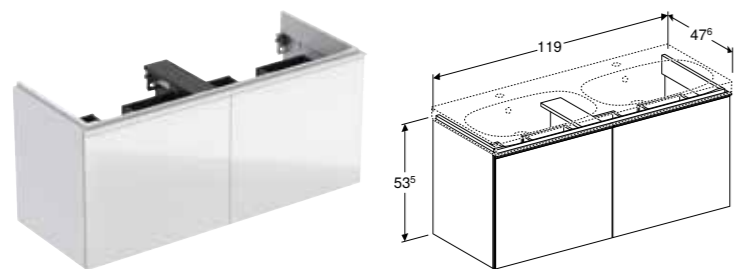

GEBERIT ACANTO ORMARIĆ ZA DVOSTRUKI UMIVAONIK, SA DVE FIOKE I SIFONOM

Prednosti

FSC™ C134279 sertifikovan • Konzolni element • Sa dve unutrašnje fioke • Sa dve fioke • Ručka za otvaranje • Fioka sa samouvlačenjem • Otporno na vlagu • Front od iverice sa staklenom maskom • Isporučeno u predmontiranom stanju

Br. art.	Boja / površina	B [cm]	H [cm]	T [cm]
Širina umivaonika: 120 cm				
500.613.01.2	Telo: bela / lakirano visoki sjaj Fioke: bela / staklo sjajno	119 cm	53,5 cm	47,6 cm
500.613.JL.2 *	Telo: peščanosiva / lakirano mat Fioke: peščanosiva / staklo sjajno	119 cm	53,5 cm	47,6 cm
500.613.JK.2	Telo: lava / lakirano mat Fioke: lava / staklo sjajno	119 cm	53,5 cm	47,6 cm
500.613.16.1 *	Telo: crna / lakirano mat Fioke: crna / staklo sjajno	119 cm	53,5 cm	47,6 cm

* Proizvodnja prema porudžbini

Mogućnost kombinovanja sa

- Geberit Option Plus Square ogledalo sa direktnim i indirektnim osvetljenjem → s. 456
- Geberit Option Oval ogledalo sa indirektnim osvetljenjem → s. 457
- Geberit Option Round ogledalo sa direktnim i indirektnim osvetljenjem → s. 457
- Geberit Acanto dupli umivaonik → s. 296
- Geberit Option Plus ogledalo sa direktnim i indirektnim osvetljenjem
- Geberit Option Plus element sa ogledalom sa osvetljenjem i troje vrata → s. 460