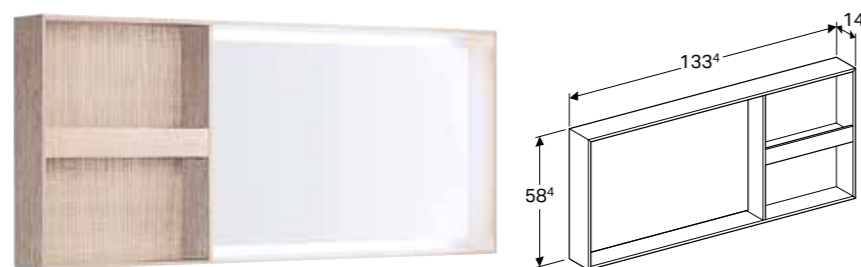

GEBERIT CITTERIO OGLEDALO SA OSVETLJENJEM, BOČNA POVRŠINA ZA ODLAGANJE

Prednosti

FSC™ C134279 sertifikovan • Sa prostorom za odlaganje levo i desno • Uključivanje/isključivanje svetla preko zidnog prekidača • Površina ogledala sa LED svetlećom trakom integrisanom u ram • Ram od drveta

Br. art.	Boja / površina	B [cm]	H [cm]	T [cm]	Svetlosni tok [lm]	Boja svetla
500.571.JI.1 *	hrast bež / melamin struktura drveta	133,4 cm	58,4 cm	14 cm	2860 lm	4200 K
500.571.JJ.1 *	hrast sivo-smeđi / melamin struktura drveta	133,4 cm	58,4 cm	14 cm	2860 lm	4200 K

IO: Ističe od decembar 2023; * Proizvodnja prema porudžbini