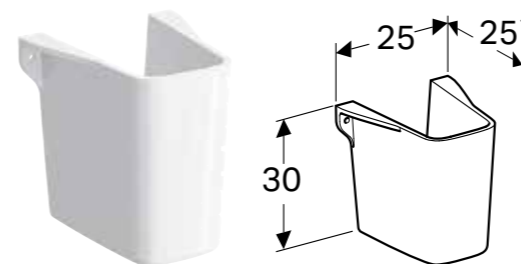

GEBERIT SELNOVA SQUARE POLUSTUB ZA UMIVAONIK ZA PRANJE RUKU

Br. art.	Boja / površina	B [cm]
501.477.00.7	bela	25 cm

U isporuci od: april 2023

Mogućnost kombinovanja sa

- Geberit Selnova Compact umivaonik za pranje ruku, smanjena dubina, sa površinom za odlaganje → s. 417
- Geberit Selnova Square umivaonik za pranje ruku → s. 396