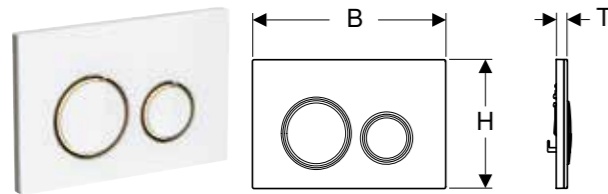

GEBERIT SIGMA21 TIPKA ZA AKTIVIRANJE, ZA DVOKOLIČINSKO ISPIRANJE, BOJA METALA MESING

Prednosti

Čeono aktiviranje • Pričvrtna ploča sa slojem easy-to-clean • Zvučno izolovane poluge za aktiviranje, brzo podesive bez alata

Br. art.	Boja / površina	Materijal proizvoda	B [cm]	H [cm]	T [cm]
115.652.00.1	Osnovna ploča i ukrasni prstenovi: mesing Pokrivna ploča i tasteri: specifično za kupca	cink liven pod pritiskom	24,6 cm	16,4 cm	1 cm
115.652.JM.1	Osnovna ploča i ukrasni prstenovi: mesing Pokrivna ploča i tasteri: mustang škriļjac	cink liven pod pritiskom / škriļjavec (prirodni proizvod)	24,6 cm	16,4 cm	1,4 cm
115.652.JV.1	Osnovna ploča i ukrasni prstenovi: mesing Pokrivna ploča i tasteri: optika betona	cink liven pod pritiskom / keramika	24,6 cm	16,4 cm	1,4 cm
115.652.JX.1	Osnovna ploča i ukrasni prstenovi: mesing Pokrivna ploča i tasteri: orahovina ameriĉka	cink liven pod pritiskom / drvo (prirodni proizvod)	24,6 cm	16,4 cm	1,4 cm
115.652.SI.1	Osnovna ploča i ukrasni prstenovi: mesing Pokrivna ploča i tasteri: bela	cink liven pod pritiskom / staklo	24,6 cm	16,4 cm	1,4 cm
115.652.SJ.1	Osnovna ploča i ukrasni prstenovi: mesing Pokrivna ploča i tasteri: crna	cink liven pod pritiskom / staklo	24,6 cm	16,4 cm	1,4 cm