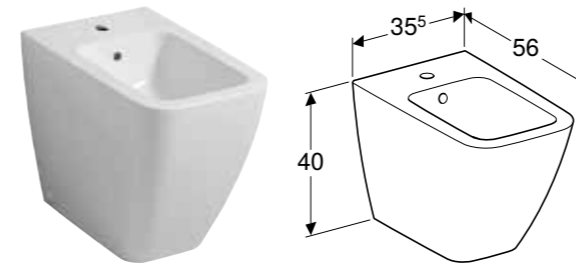

GEBERIT ICON SQUARE PODNI BIDE U RAVNI ZIDA, SKRIVENO KAČENJE

Prednosti

Podni • U ravni zida • Skriveni priključak vode • Skriveno kačenje • Skriveno učvršćenje

Br. art.	Boja / površina	Preliv	B [cm]	H [cm]	T [cm]
231950000	bela	vidljivo	35,5 cm	40 cm	56 cm