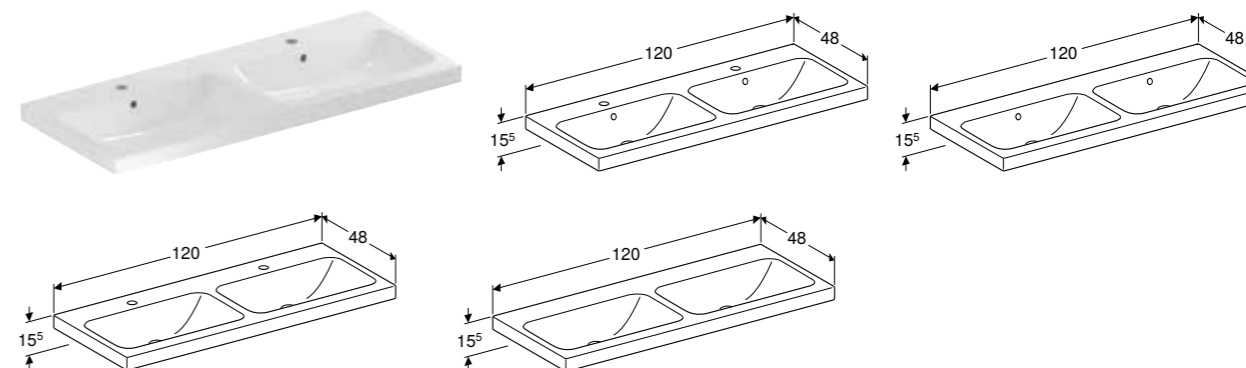

GEBERIT ICON LIGHT DUPLI UMIVAONIK

Prednosti

Mogućnost ugradnje sa ormarićem za umivaonik

Br. art.	Boja / površina	Otvor slavine	Preliv	Širina donjeg ormara [cm]	H [cm]	T [cm]
B / širina: 120 cm						
501.838.00.1	bela	na sredini	vidljivo	118,4 cm	15,5 cm	48 cm
501.838.00.3*	bela	bez	vidljivo	118,4 cm	15,5 cm	48 cm
501.838.00.5*	bela	na sredini	bez	118,4 cm	15,5 cm	48 cm
501.838.00.7*	bela	bez	bez	118,4 cm	15,5 cm	48 cm

* Proizvodnja prema porudžbini

Mogućnost kombinovanja sa

- Geberit iCon ormarić za dupli umivaonik, sa dve fioke → s. 332
- Geberit iCon ormarić za dupli umivaonik, sa četiri fioke → s. 333