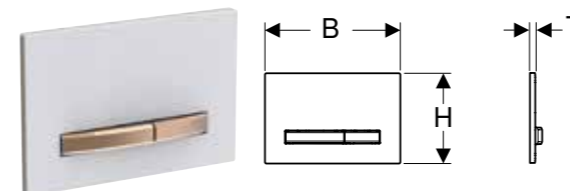

GEBERIT SIGMA50 TIPKA ZA AKTIVIRANJE, ZA DVOKOLIČINSKO ISPIRANJE, CRVENOZLATNA BOJA METALA

Prednosti

Čeono aktiviranje • Tipke za aktiviranje i pričvrtna ploča sa slojem easy-to-clean • Zvučno izolovane poluge za aktiviranje, brzo podesive bez alata

Br. art.	Boja / površina	Materijal proizvoda	B [cm]	H [cm]	T [cm]
115.670.00.2	Osnovna ploča i tasteri: crvena pozlaćena Pokrivna ploča: specifično za kupca	cink liven pod pritiskom	24,6 cm	16,4 cm	1 cm
115.670.11.2	Osnovna ploča i tasteri: crvena pozlaćena Pokrivna ploča: bela	cink liven pod pritiskom / plastika	24,6 cm	16,4 cm	1,3 cm
115.670.DW.2	Osnovna ploča i tasteri: crvena pozlaćena Pokrivna ploča: crna	cink liven pod pritiskom / plastika	24,6 cm	16,4 cm	1,3 cm
115.670.JM.2	Osnovna ploča i tasteri: crvena pozlaćena Pokrivna ploča: mustang škrljajac	cink liven pod pritiskom / škrljajac (prirodni proizvod)	24,6 cm	16,4 cm	1,4 cm
115.670.JV.2	Osnovna ploča i tasteri: crvena pozlaćena Pokrivna ploča: optika betona	cink liven pod pritiskom / keramika	24,6 cm	16,4 cm	1,4 cm
115.670.JX.2	Osnovna ploča i tasteri: crvena pozlaćena Pokrivna ploča: orahovina američka	cink liven pod pritiskom / drvo (prirodni proizvod)	24,6 cm	16,4 cm	1,4 cm
115.670.QB.2	N Osnovna ploča i tasteri: crvena pozlaćena Pokrivna ploča: crvena pozlaćena, brušena, sa slojem easy-to-clean	cink liven pod pritiskom / mesing	24,6 cm	16,4 cm	1,2 cm

N: Novo, u isporuci od: april 2023