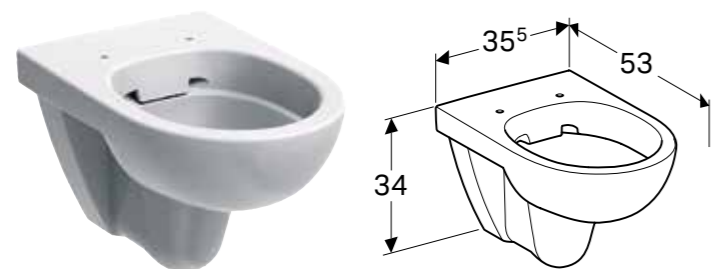

GEBERIT SELNOVA KONZOLNA WC ŠOLJA, RIMFREE

Prednosti

Konzolni element • Rimfree • Tip 1, puno ispiranje 6 / 4 l, prema propisu EN 997

Br. art.	Boja / površina	B [cm]	H [cm]	T [cm]
501.045.00.7	bela	35,5 cm	34 cm	53 cm

U isporuci od: april 2023

Mogućnost kombinovanja sa

- Geberit Selnova WC sedište, pričvršćenje sa donje strane → s. 390
- Geberit Selnova WC sedište sa šarkama od plastike, pričvršćenje sa donje strane → s. 390
- Geberit Selnova WC sedište, pričvršćenje odozgo → s. 391
- Geberit Selnova WC sedište sa poklopcem za decu, pričvršćenje sa gornje strane → s. 392
- Geberit AquaClean Tuma Classic tuš WC sedište
- Geberit AquaClean 4000 tuš WC sedište