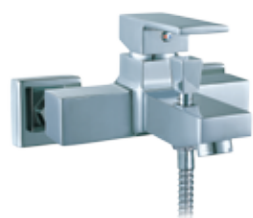

JQ37251

Baterija za tuš kadu  
sa usponskim i ručnim tušem

*Shower mixer  
with stand pipe  
and shower set*

JQ37252

Baterija za tuš kadu  
sa usponskim tušem

*Shower mixer  
with stand pipe*

JQ33101

Baterija za kadu  
sa ručnim tušem

*Bath mixer  
with shower set*

JQ37101

Baterija za tuš kadu  
sa ručnim tušem

*Shower mixer  
with shower set*

JQ38101

Baterija za sudoperu  
*Sink mixer*

JQ200

Sifon 5/4" za lavabo  
*Brass bottle trap 5/4"*

JQ245

Automatski  
ventil sifona  
*Push - button  
plug waste*

JQ31801

Uzidna baterija za tuš kadu  
sa jednim izlazom

*Concealed shower mixer  
with one output*

JQ31901

Uzidna baterija za tuš kadu  
sa dva izlaza

### JQ31101

Uzidna baterija za tuš kadu sa uzidnim tušem

*Concealed shower mixer*